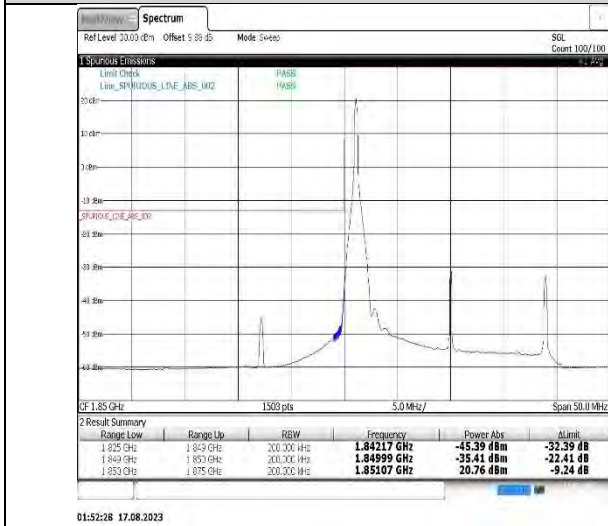

Band25-20MHz-QPSK-26590-1RB#99

Band25-20MHz-QPSK-26590-100RB#0

Band25-20MHz-QPSK-26590-1RB#99

Band25-20MHz-QPSK-26590-100RB#0

Band25-20MHz-16QAM-26140-1RB#99

Band25-20MHz-16QAM-26140-100RB#0

Band26(814-824)-1.4MHz-QPSK-26697-1RB#0