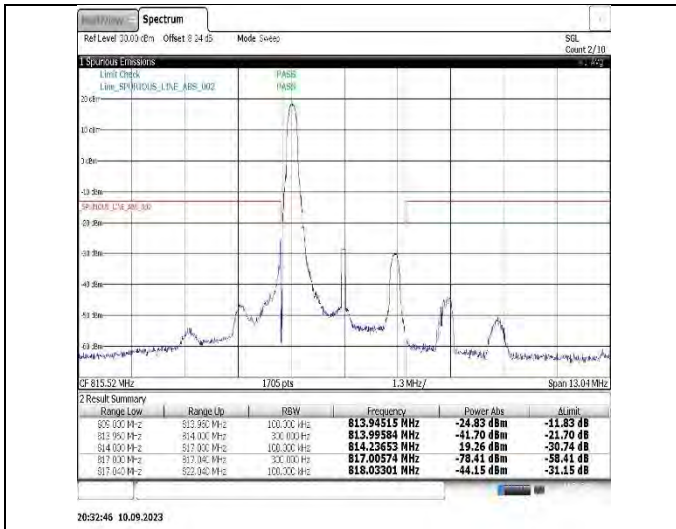

Band26(824-849)-1.4MHz-16QAM-26797-6RB#0

Band26(824-849)-1.4MHz-16QAM-27033-1RB#5

Band26(824-849)-1.4MHz-16QAM-27033-6RB#0

Band26(814-824)-3MHz-QPSK-26705-1RB#0

Band26(814-824)-3MHz-QPSK-26705-15RB#0

Band26(824-849)-3MHz-QPSK-26805-1RB#0