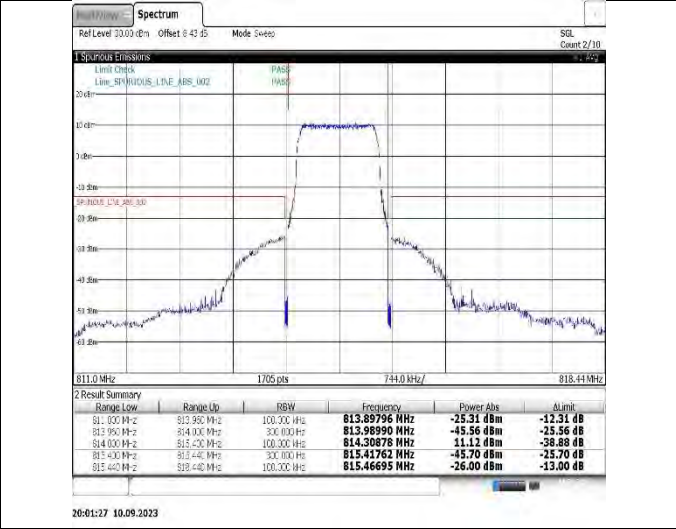

Band26(814-824)-1.4MHz-QPSK-26697-6RB#0

Band26(814-824)-1.4MHz-QPSK-26783-6RB#0