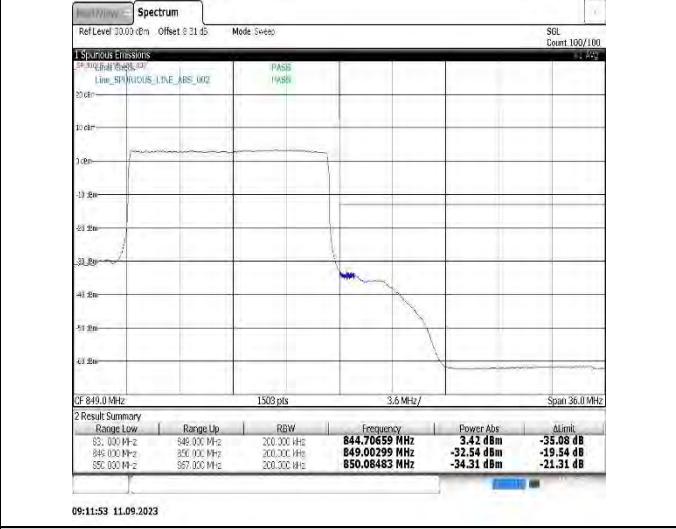

Band26(824-849)-15MHz-QPSK-26965-75RB#0

Band26(824-849)-15MHz-QPSK-26965-75RB#0