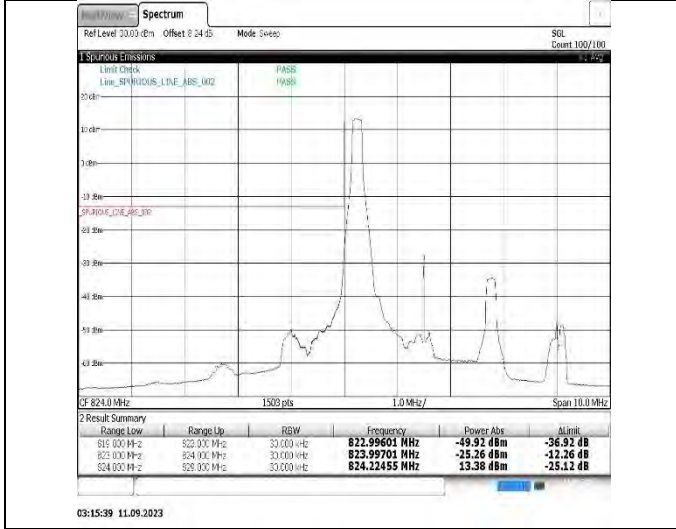

Band26(824-849)-3MHz-QPSK-26805-1RB#0

Band26(824-849)-3MHz-QPSK-27025-1RB#14