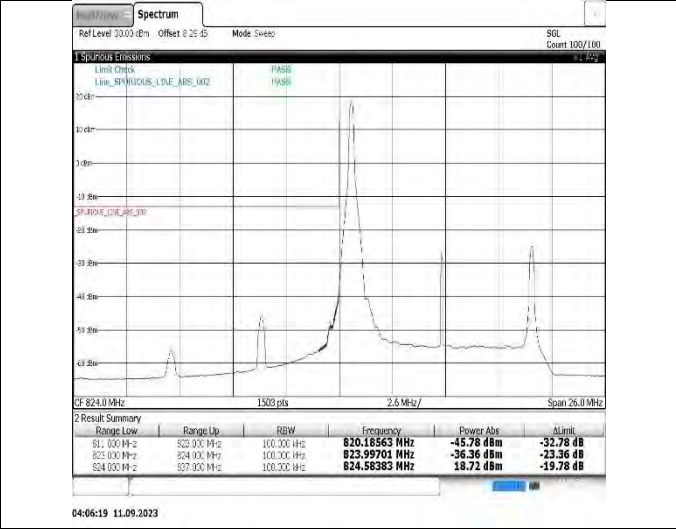

Band26(814-824)-10MHz-QPSK-26840-1RB#0

Band26(824-849)-10MHz-16QAM-26740-1RB#0