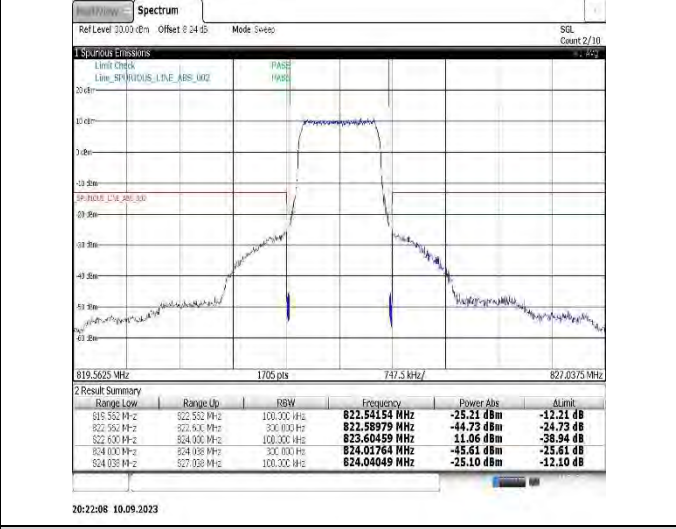

Band26(814-824)-1.4MHz-QPSK-26783-6RB#0

Band26(824-849)-1.4MHz-QPSK-26797-6RB#0