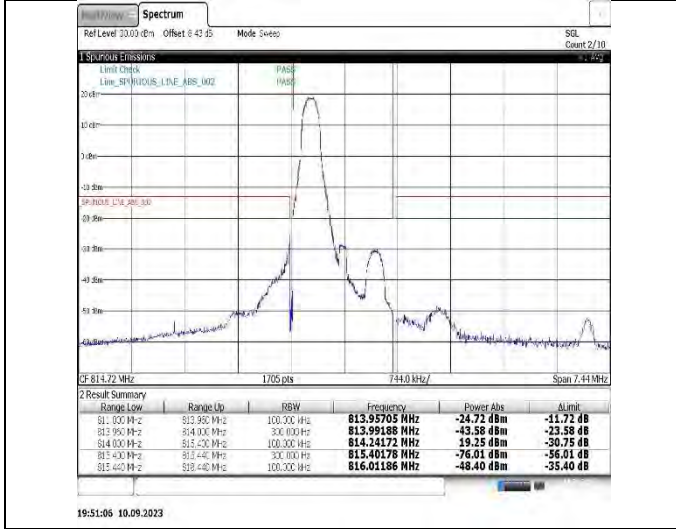

Band26(814-824)-1.4MHz-QPSK-26697-1RB#0

Band26(814-824)-1.4MHz-QPSK-26783-1RB#5