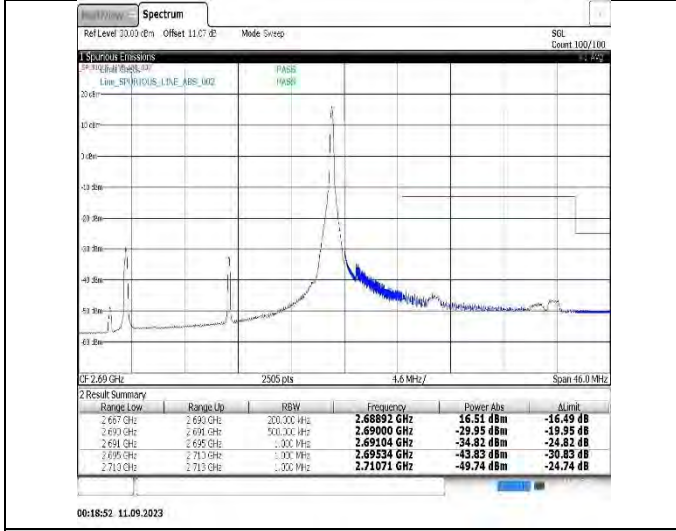

Band41-20MHz-16QAM-39750-100RB#0

Band41-20MHz-16QAM-41490-1RB#99

Band41-20MHz-16QAM-41490-100RB#0

Band66-1.4MHz-QPSK-131979-1RB#0

Band66-1.4MHz-QPSK-131979-6RB#0

Band66-1.4MHz-QPSK-132665-1RB#5

Band66-1.4MHz-QPSK-132665-6RB#0