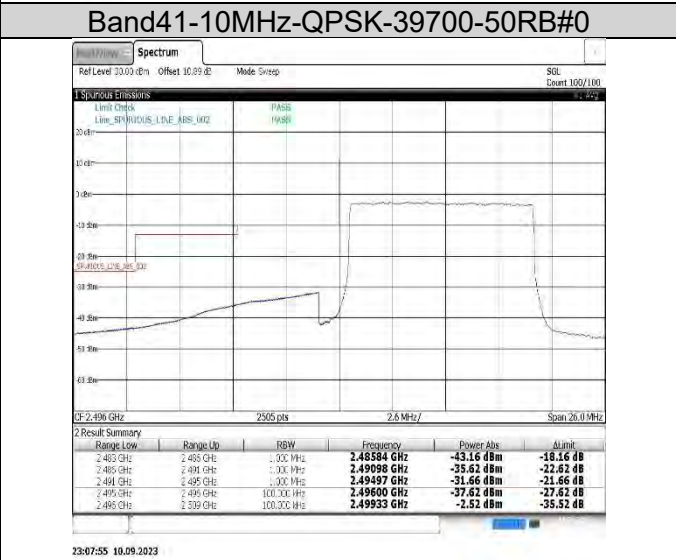

Band41-10MHz-QPSK-41540-50RB#0