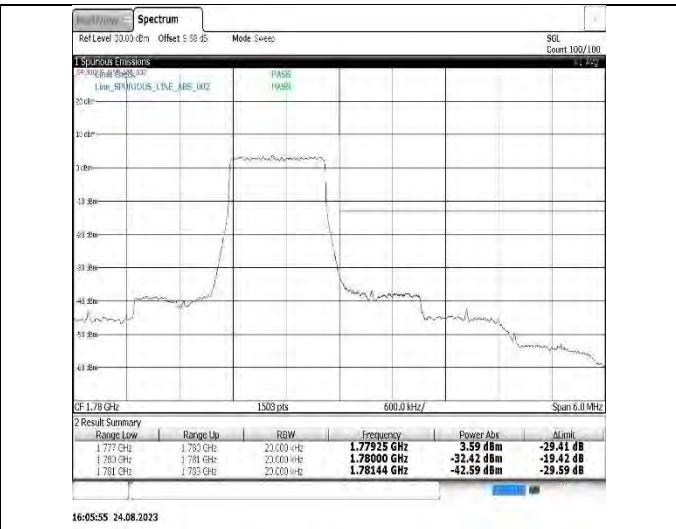

Band41-20MHz-16QAM-39750-100RB#0

Band41-20MHz-16QAM-41490-1RB#99

Band41-20MHz-16QAM-41490-100RB#0

Band66-1.4MHz-QPSK-131979-1RB#0

Band66-1.4MHz-QPSK-131979-6RB#0

Band66-1.4MHz-QPSK-132665-1RB#5

Band66-1.4MHz-QPSK-132665-6RB#0