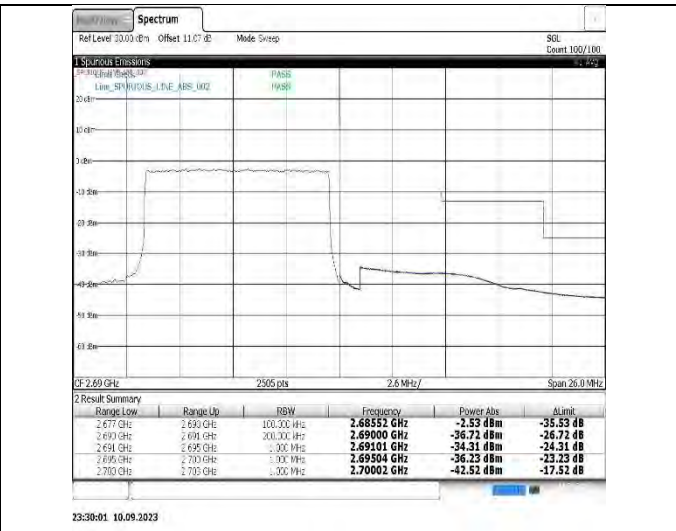

Band41-10MHz-QPSK-41540-50RB#0