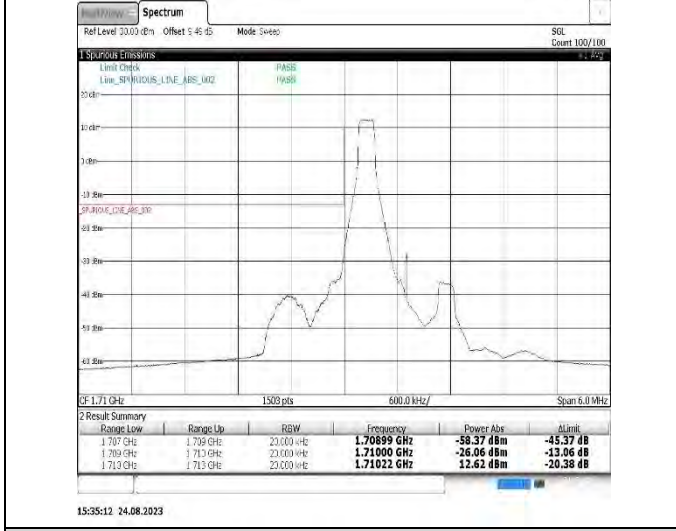

Band41-20MHz-16QAM-39750-100RB#0

Band41-20MHz-16QAM-41490-1RB#99

Band41-20MHz-16QAM-41490-100RB#0

Band66-1.4MHz-QPSK-131979-1RB#0

Band66-1.4MHz-QPSK-131979-6RB#0

Band66-1.4MHz-QPSK-132665-1RB#5

Band66-1.4MHz-QPSK-132665-6RB#0