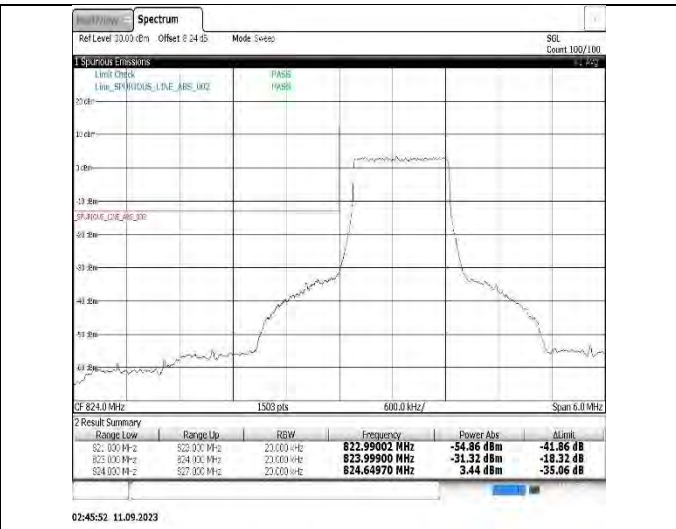

Band26(814-824)-1.4MHz-QPSK-26697-6RB#0

Band26(814-824)-1.4MHz-QPSK-26783-1RB#5

Band26(814-824)-1.4MHz-QPSK-26783-6RB#0

Band26(824-849)-1.4MHz-QPSK-26797-1RB#0

Band26(824-849)-1.4MHz-QPSK-26797-6RB#0

Band26(824-849)-1.4MHz-QPSK-27033-1RB#5