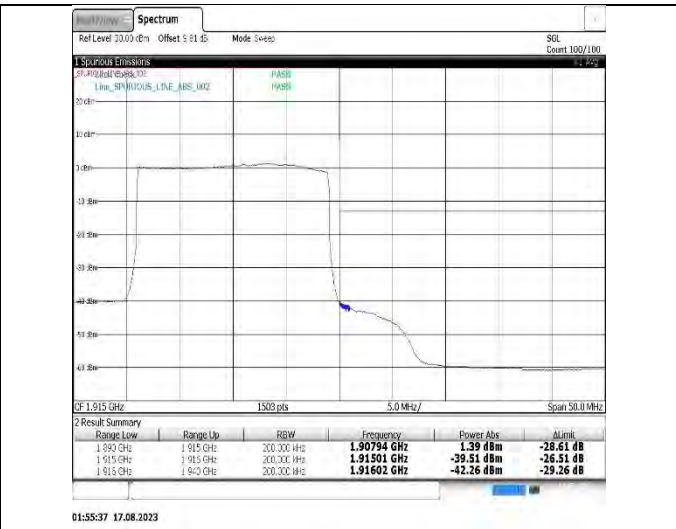

Band25-20MHz-QPSK-26590-1RB#99

Band25-20MHz-QPSK-26590-100RB#0

Band25-20MHz-QPSK-26590-1RB#99

Band25-20MHz-QPSK-26590-100RB#0

Band25-20MHz-16QAM-26140-1RB#99

Band25-20MHz-16QAM-26140-100RB#0

Band26(814-824)-1.4MHz-QPSK-26697-1RB#0