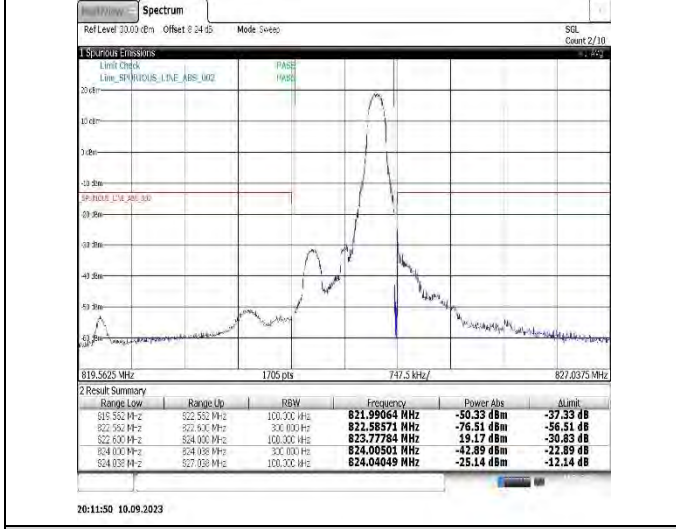

Band26(814-824)-1.4MHz-QPSK-26783-1RB#5

Band26(824-849)-1.4MHz-QPSK-26797-1RB#0