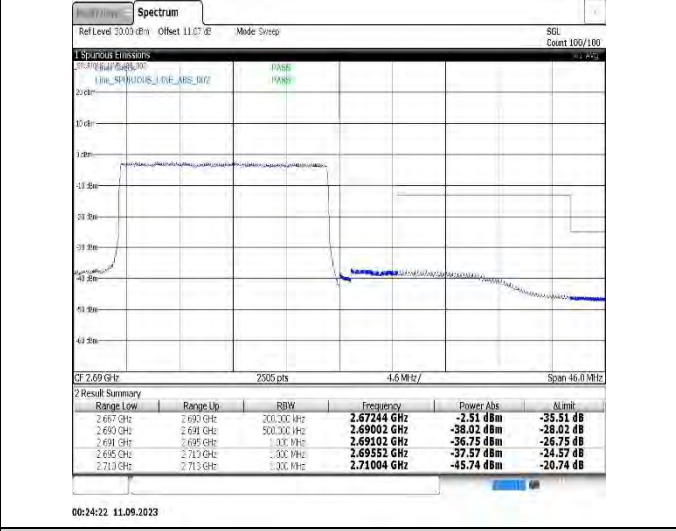

Band41-15MHz-QPSK-39725-1RB#0

Band41-15MHz-16QAM-39725-1RB#0

Band41-20MHz-QPSK-39750-1RB#99

Band41-20MHz-QPSK-39750-100RB#0

Band41-20MHz-QPSK-41490-1RB#99

Band41-20MHz-QPSK-41490-100RB#0

Band41-20MHz-16QAM-39750-1RB#99