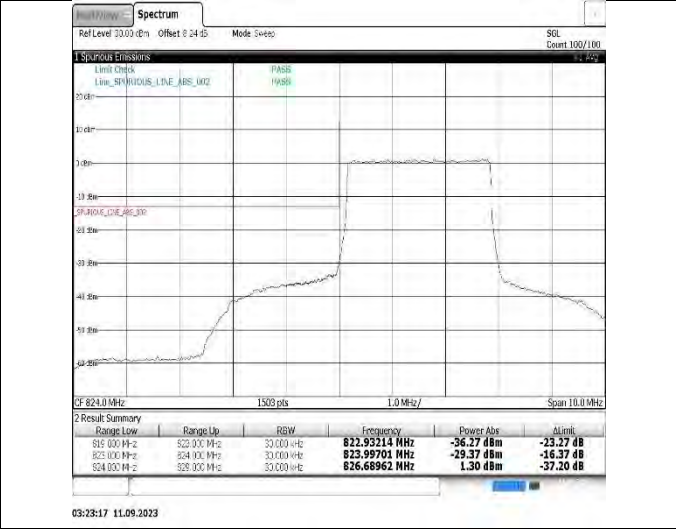

Band26(824-849)-3MHz-QPSK-26805-15RB#0

Band26(824-849)-3MHz-QPSK-27025-15RB#0