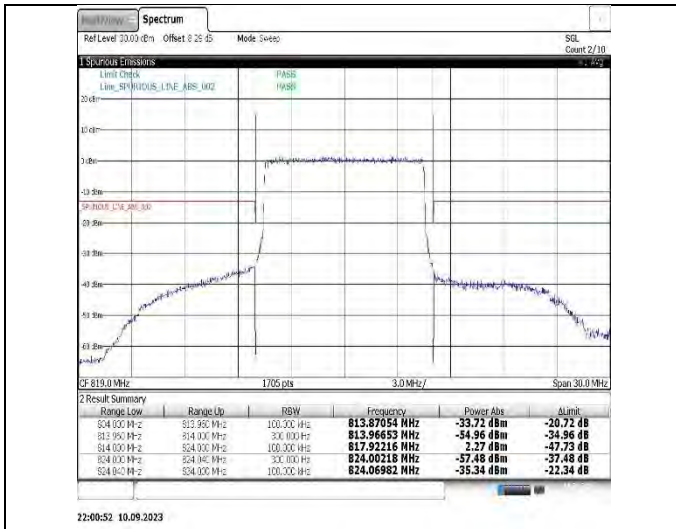

Band26(824-849)-5MHz-16QAM-27015-25RB#0

Band26(814-824)-10MHz-QPSK-26740-1RB#0

Band26(814-824)-10MHz-QPSK-26740-1RB#49

Band26(814-824)-10MHz-QPSK-26740-50RB#0

Band26(824-849)-10MHz-QPSK-26990-1RB#49

Band26(824-849)-10MHz-QPSK-26990-50RB#0