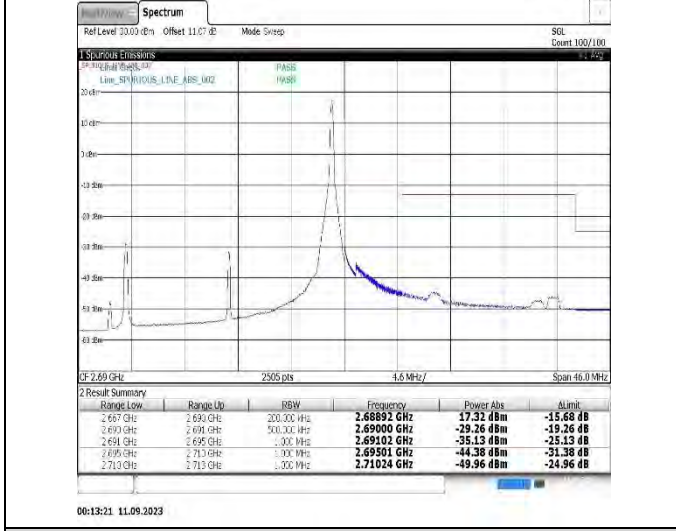

Band41-15MHz-QPSK-39725-1RB#0

Band41-15MHz-16QAM-39725-1RB#0

Band41-20MHz-QPSK-39750-1RB#99

Band41-20MHz-QPSK-39750-100RB#0

Band41-20MHz-QPSK-41490-1RB#99

Band41-20MHz-QPSK-41490-100RB#0

Band41-20MHz-16QAM-39750-1RB#99