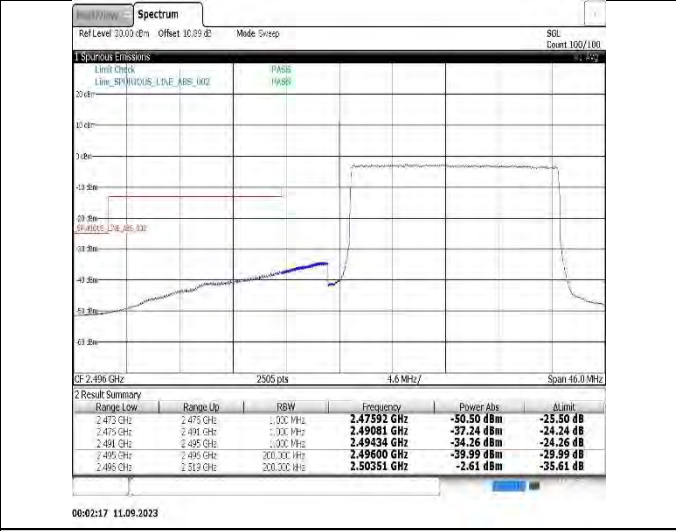

Band41-20MHz-QPSK-39750-100RB#0

Band41-20MHz-QPSK-41490-100RB#0