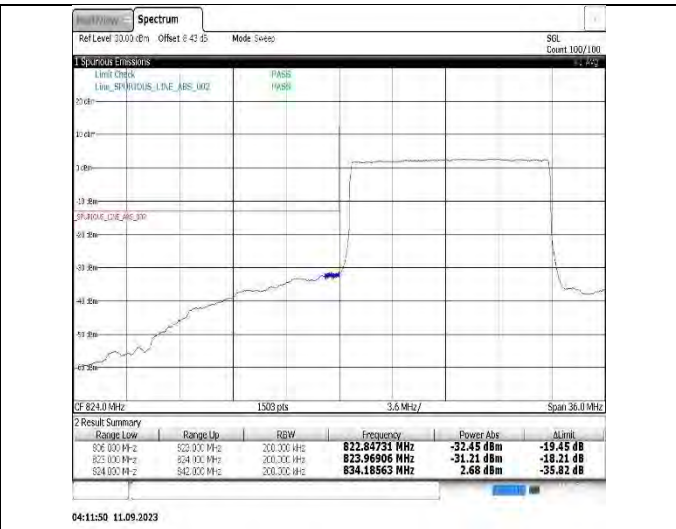

Band26(824-849)-10MHz-16QAM-26840-50RB#0

Band26(824-849)-10MHz-16QAM-26990-1RB#49

Band26(824-849)-10MHz-16QAM-26990-50RB#0

Band26(824-849)-15MHz-QPSK-26865-1RB#0

Band26(824-849)-15MHz-QPSK-26865-75RB#0

Band26(824-849)-15MHz-QPSK-26965-1RB#74