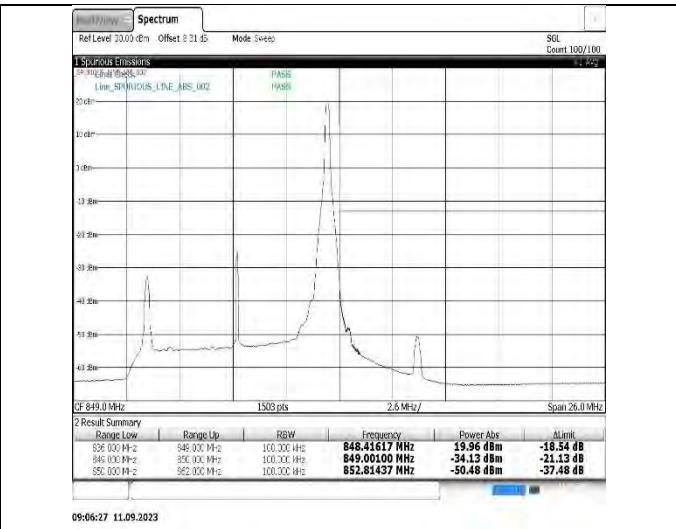

Band26(824-849)-5MHz-16QAM-27015-25RB#0

Band26(814-824)-10MHz-QPSK-26740-1RB#0

Band26(814-824)-10MHz-QPSK-26740-1RB#49

Band26(814-824)-10MHz-QPSK-26740-50RB#0

Band26(824-849)-10MHz-QPSK-26990-1RB#49

Band26(824-849)-10MHz-QPSK-26990-50RB#0