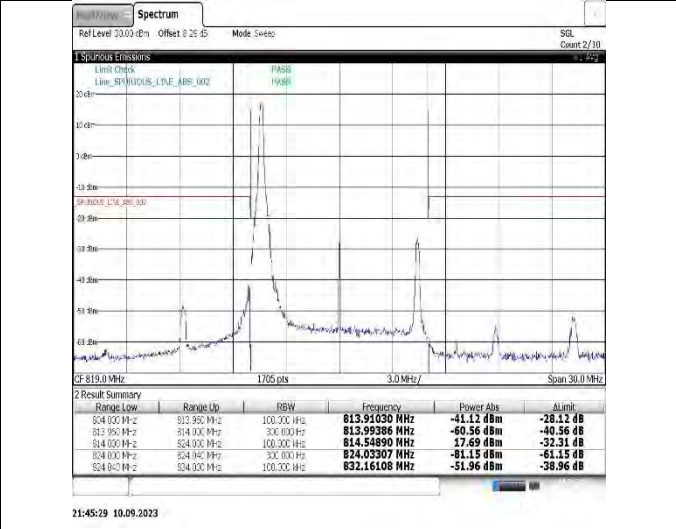

Band26(824-849)-10MHz-16QAM-26740-1RB#0

Band26(814-824)-10MHz-16QAM-26740-50RB#0