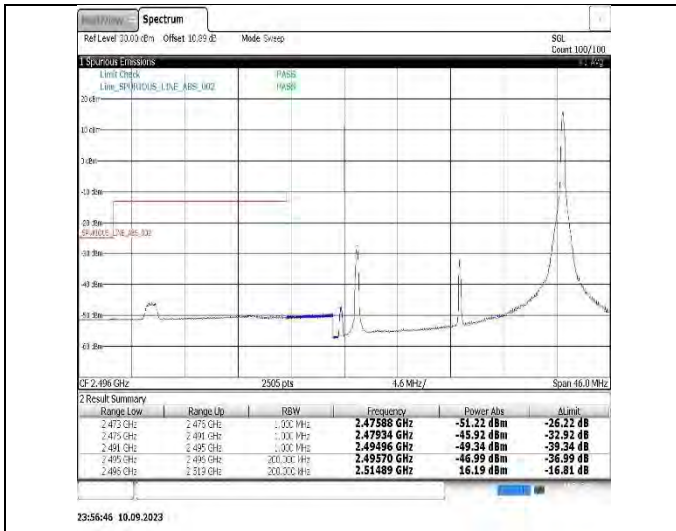

Band41-20MHz-16QAM-39750-1RB#99

Band41-20MHz-16QAM-41490-1RB#99