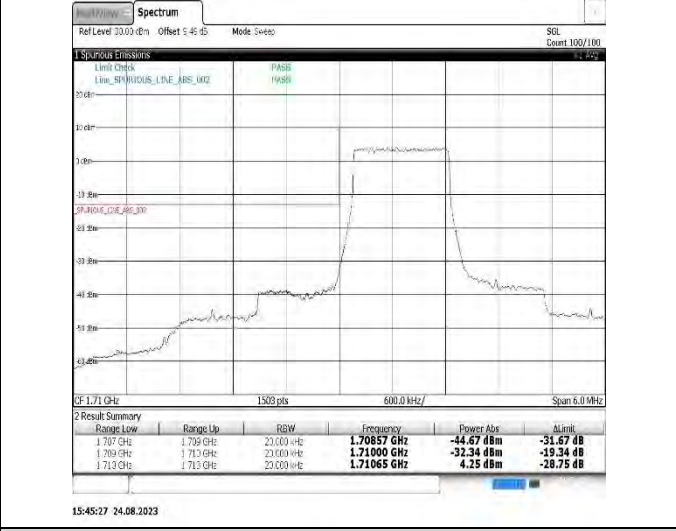

Band41-20MHz-16QAM-39750-100RB#0

Band41-20MHz-16QAM-41490-1RB#99

Band41-20MHz-16QAM-41490-100RB#0

Band66-1.4MHz-QPSK-131979-1RB#0

Band66-1.4MHz-QPSK-131979-6RB#0

Band66-1.4MHz-QPSK-132665-1RB#5

Band66-1.4MHz-QPSK-132665-6RB#0