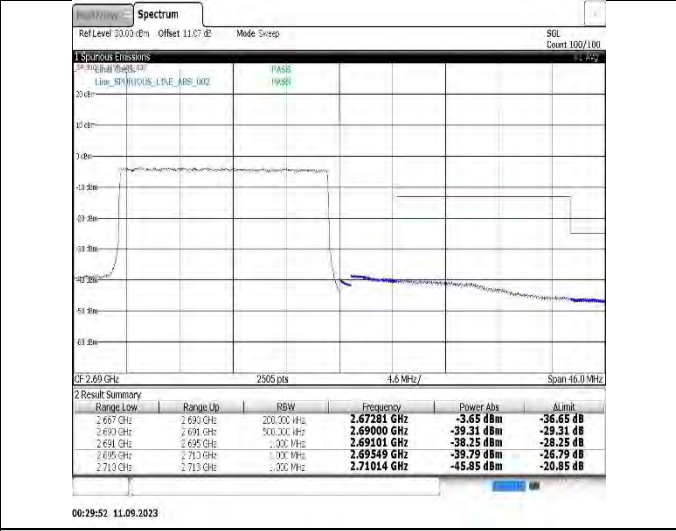

Band41-20MHz-16QAM-39750-100RB#0

Band41-20MHz-16QAM-41490-1RB#99

Band41-20MHz-16QAM-41490-100RB#0

Band66-1.4MHz-QPSK-131979-1RB#0

Band66-1.4MHz-QPSK-131979-6RB#0

Band66-1.4MHz-QPSK-132665-1RB#5

Band66-1.4MHz-QPSK-132665-6RB#0