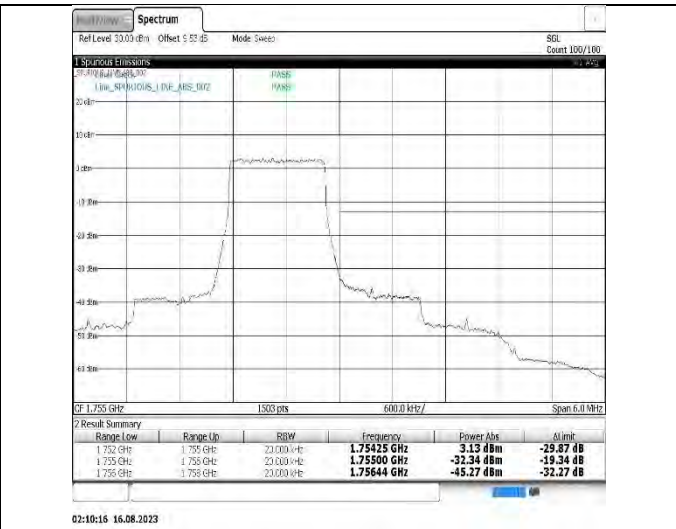

Band4-1.4MHz-QPSK-20393-6RB#0

Band4-1.4MHz-16QAM-19957-6RB#0