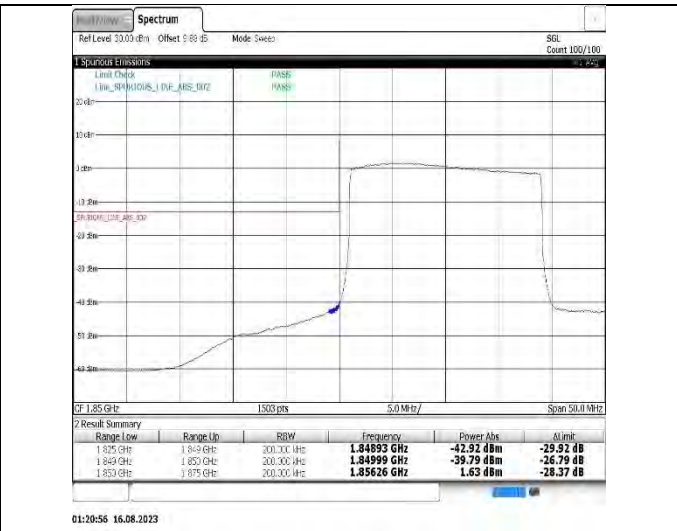

Band2-20MHz-QPSK-19100-1RB#99

Band2-20MHz-QPSK-19100-100RB#0

Band2-20MHz-16QAM-18700-1RB#0

Band2-20MHz-16QAM-18700-100RB#0

Band2-20MHz-16QAM-19100-1RB#99

Band2-20MHz-16QAM-19100-100RB#0

Band4-1.4MHz-QPSK-19957-1RB#0