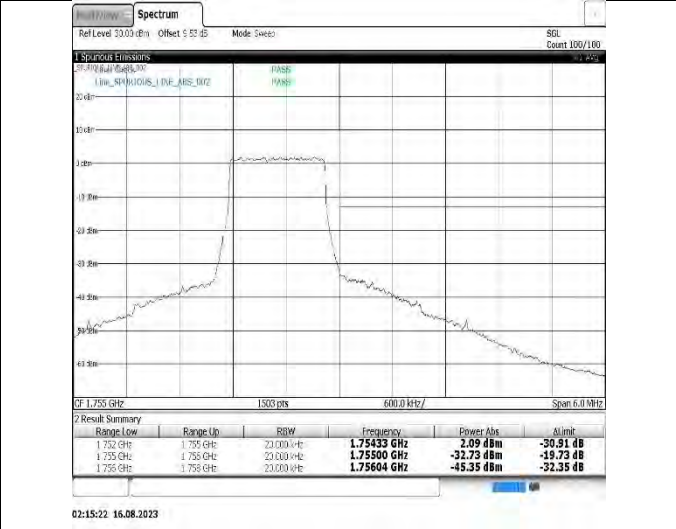

Band4-1.4MHz-QPSK-19957-6RB#0

Band4-1.4MHz-QPSK-20393-1RB#5

Band4-1.4MHz-QPSK-20393-6RB#0

Band4-1.4MHz-16QAM-19957-1RB#0

Band4-1.4MHz-16QAM-19957-6RB#0

Band4-1.4MHz-16QAM-20393-1RB#5

Band4-1.4MHz-16QAM-20393-6RB#0