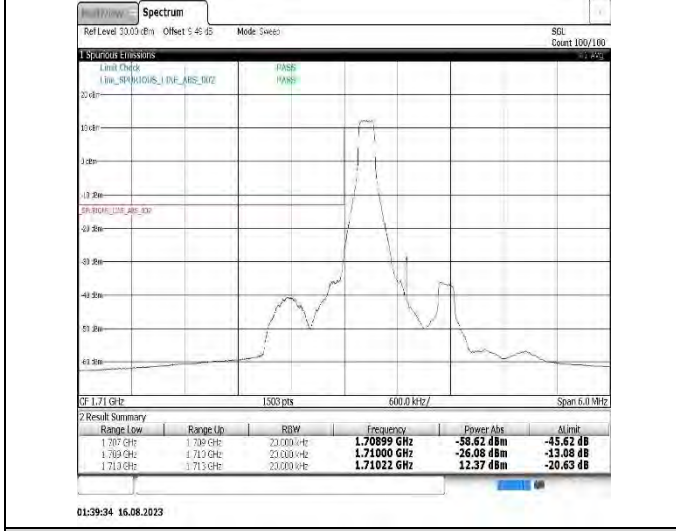

Band4-1.4MHz-QPSK-19957-1RB#0

Band4-1.4MHz-QPSK-20393-1RB#5