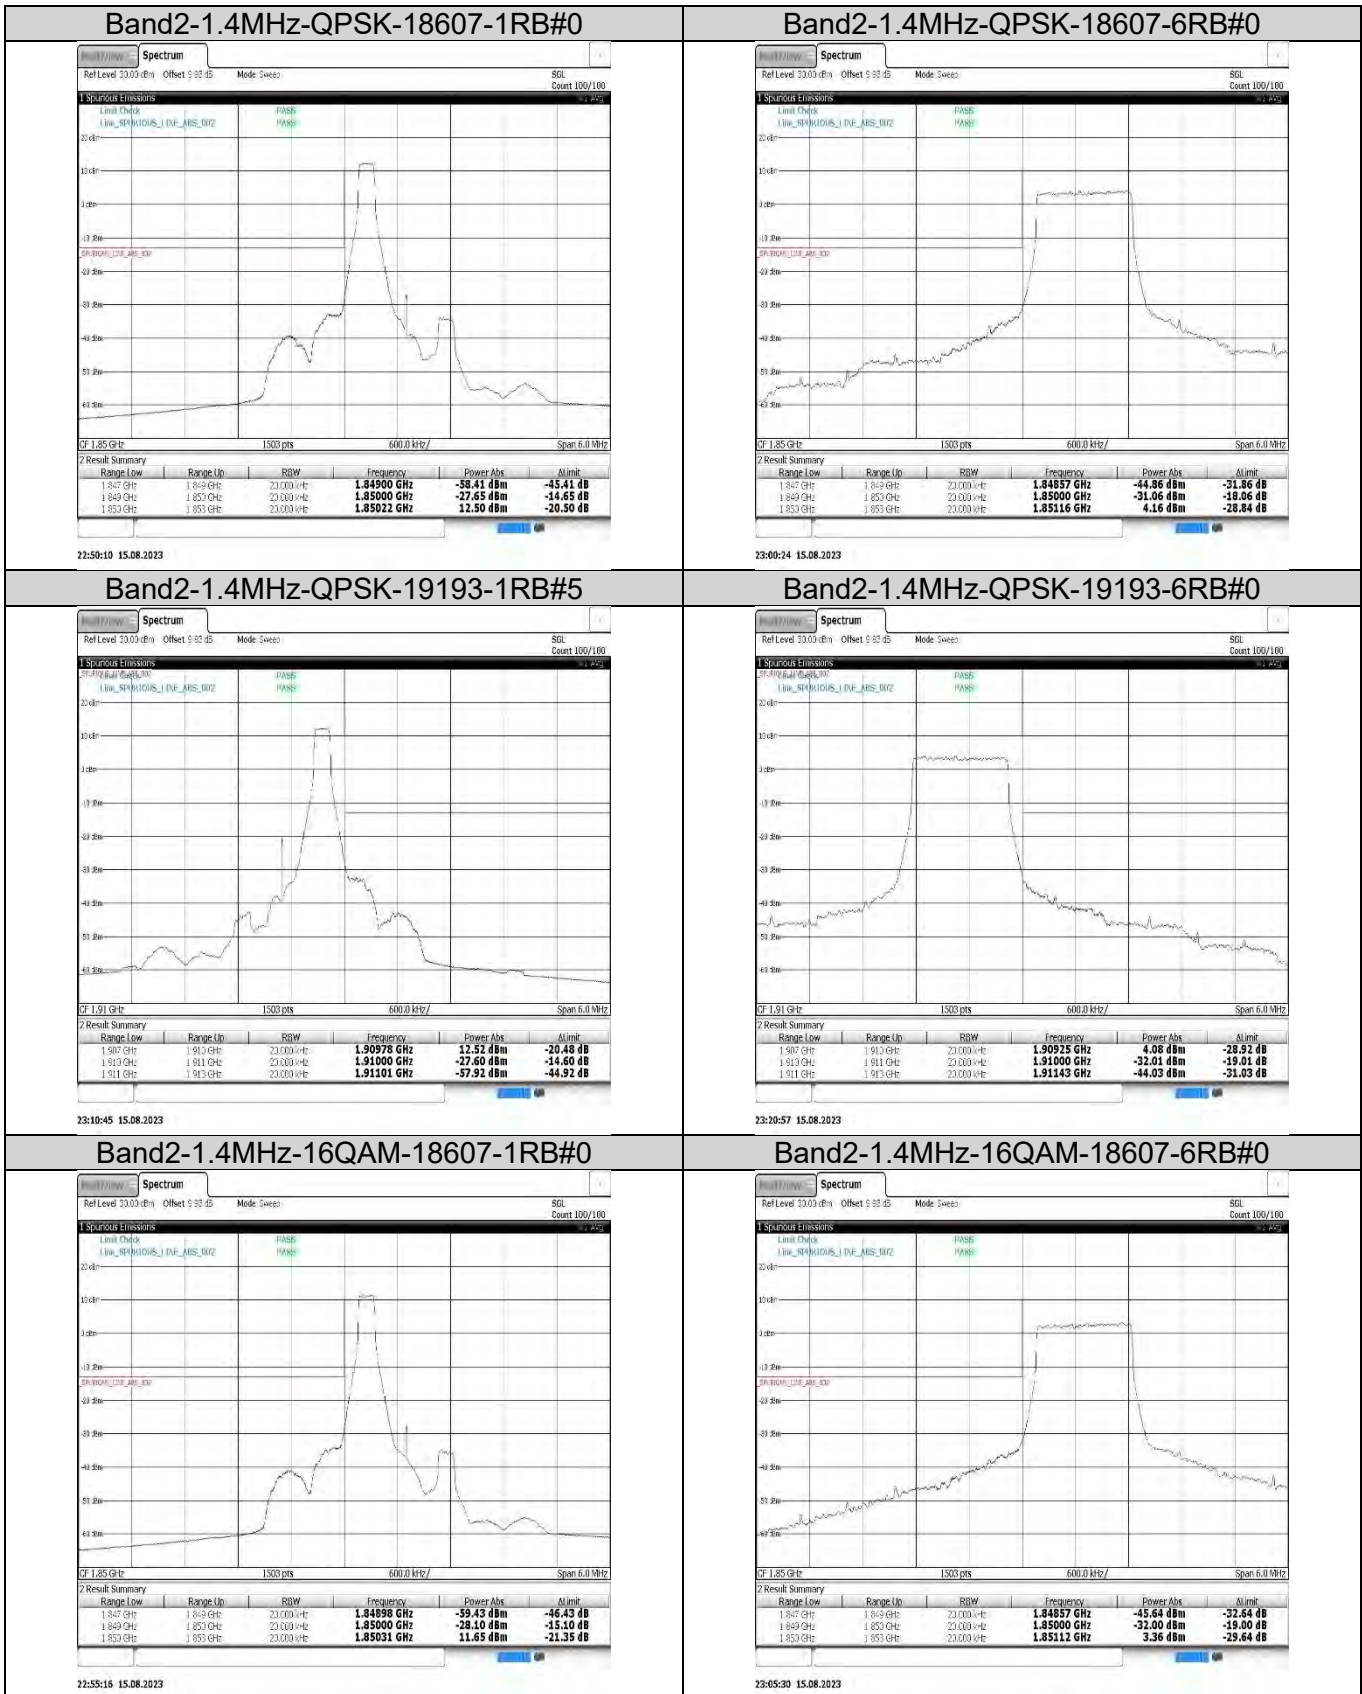

9.4.2. Test Graphs

Band2-5MHz-QPSK-19175-1RB#24

Band2-5MHz-QPSK-19175-25RB#0

Band2-5MHz-16QAM-18625-1RB#0

Band2-5MHz-16QAM-18625-25RB#0

Band2-5MHz-16QAM-18625-1RB#0

Band2-5MHz-16QAM-18625-25RB#0

Band2-10MHz-QPSK-18650-1RB#0