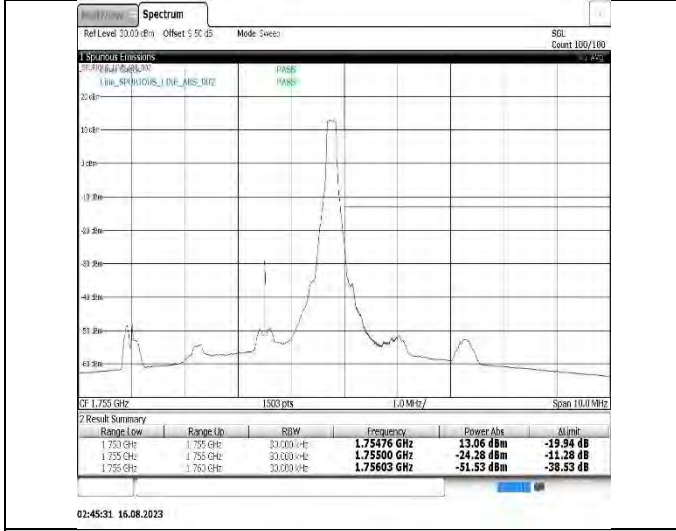

Band4-3MHz-QPSK-19965-1RB#0

Band4-3MHz-QPSK-19965-15RB#0

Band4-3MHz-QPSK-20385-1RB#14

Band4-3MHz-QPSK-20385-15RB#0

Band4-3MHz-16QAM-19965-1RB#0

Band4-3MHz-16QAM-19965-15RB#0

Band4-3MHz-16QAM-20385-1RB#14

Band4-3MHz-16QAM-20385-15RB#0