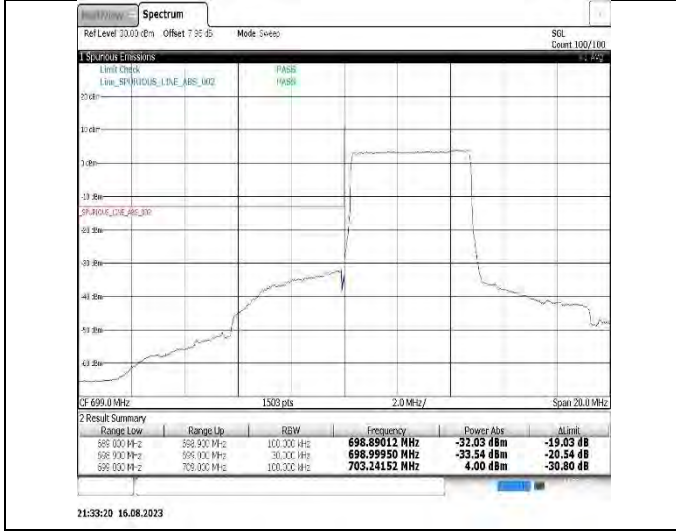

Band12-3MHz-16QAM-23025-15RB#0

Band12-3MHz-16QAM-23165-1RB#14

Band12-3MHz-16QAM-23165-15RB#0

Band12-5MHz-QPSK-23035-1RB#0

Band12-5MHz-QPSK-23035-25RB#0

Band12-5MHz-16QAM-23035-1RB#0

Band12-5MHz-16QAM-23035-25RB#0