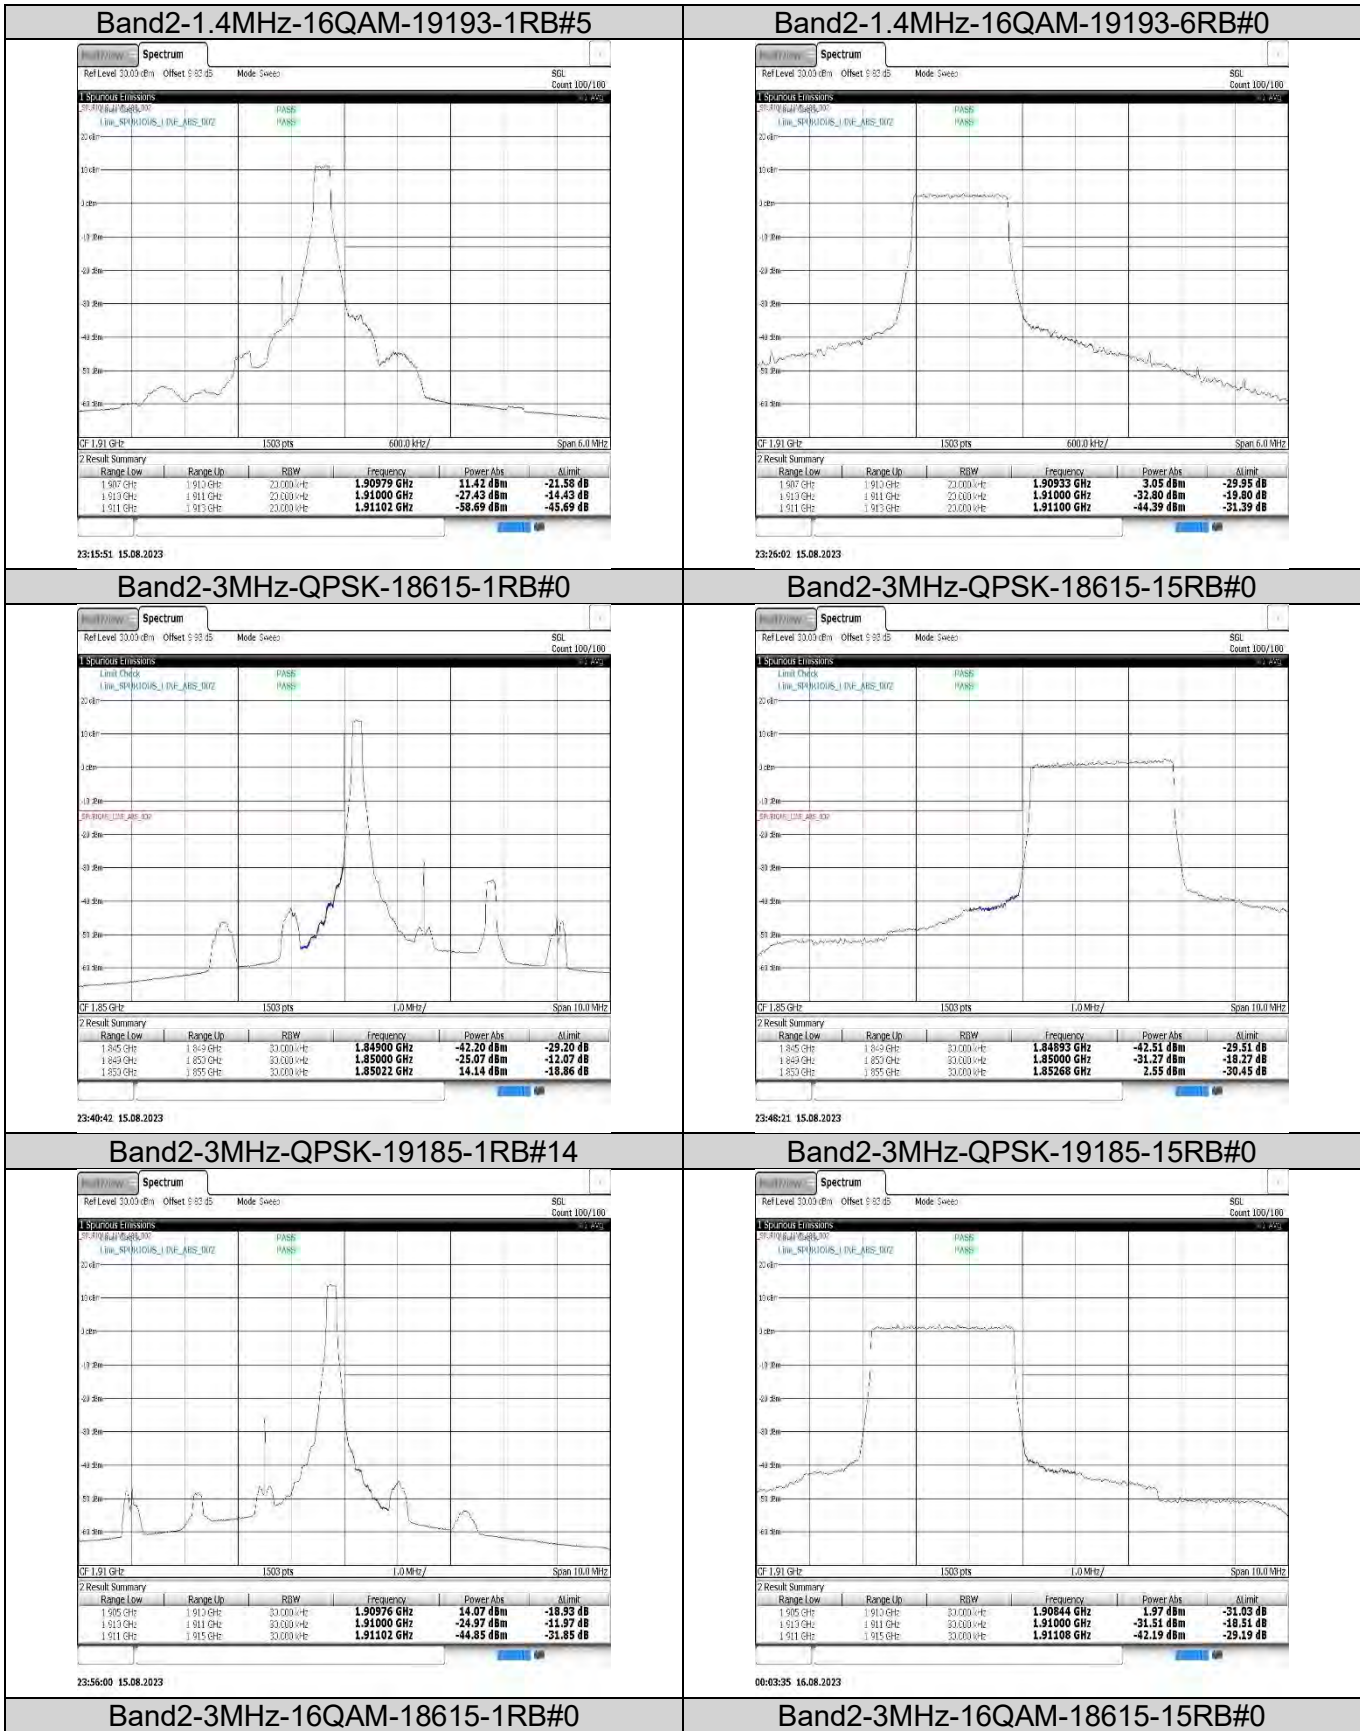

9.4.2. Test Graphs

Band2-5MHz-QPSK-19175-1RB#24

Band2-5MHz-QPSK-19175-25RB#0

Band2-5MHz-16QAM-18625-1RB#0

Band2-5MHz-16QAM-18625-25RB#0

Band2-5MHz-16QAM-18625-1RB#0

Band2-5MHz-16QAM-18625-25RB#0

Band2-10MHz-QPSK-18650-1RB#0