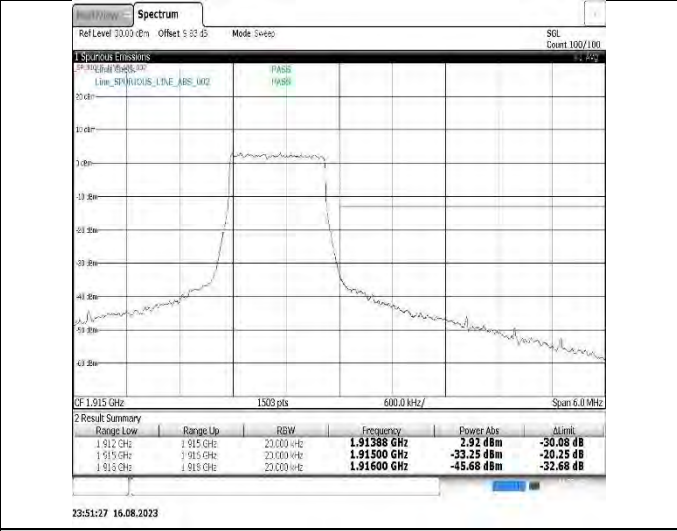

Band25-1.4MHz-16QAM-26047-6RB#0

Band25-1.4MHz-16QAM-26683-1RB#5

Band25-1.4MHz-16QAM-26683-6RB#0

Band25-3MHz-QPSK-26055-1RB#0

Band25-3MHz-QPSK-26055-15RB#0

Band25-3MHz-QPSK-26675-1RB#14

Band25-3MHz-QPSK-26675-15RB#0