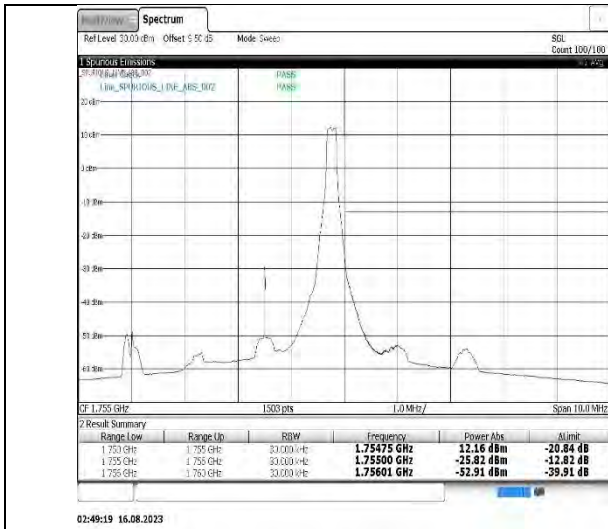

Band4-3MHz-QPSK-19965-1RB#0

Band4-3MHz-QPSK-19965-15RB#0

Band4-3MHz-QPSK-20385-1RB#14

Band4-3MHz-QPSK-20385-15RB#0

Band4-3MHz-16QAM-19965-1RB#0

Band4-3MHz-16QAM-19965-15RB#0

Band4-3MHz-16QAM-20385-1RB#14

Band4-3MHz-16QAM-20385-15RB#0