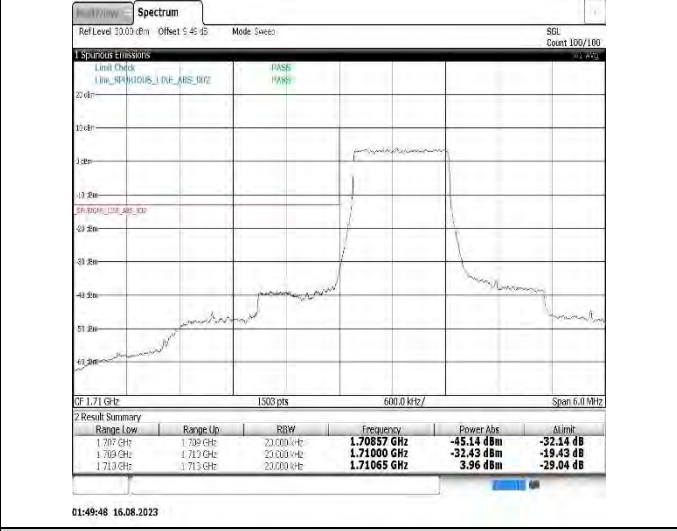

Band4-1.4MHz-QPSK-19957-6RB#0

Band4-1.4MHz-QPSK-20393-6RB#0