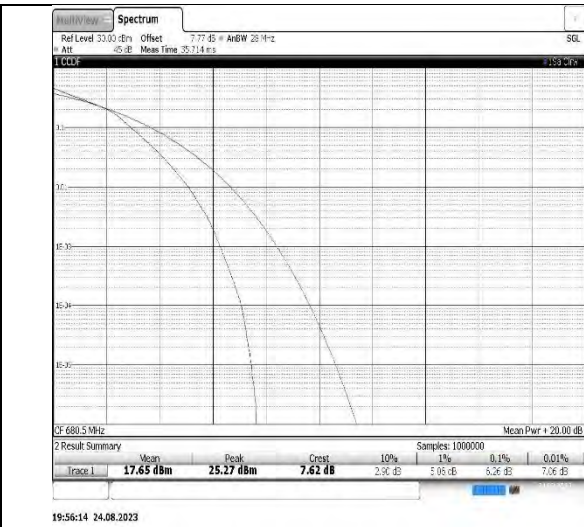

Band71-15MHz-QPSK-133397-1RB#0

Band71-15MHz-QPSK-133397-75RB#0

Band71-15MHz-16QAM-133197-1RB#0

Band71-15MHz-16QAM-133197-75RB#0

Band71-15MHz-16QAM-133297-1RB#0

Band71-15MHz-16QAM-133297-75RB#0

Band71-15MHz-16QAM-133397-1RB#0