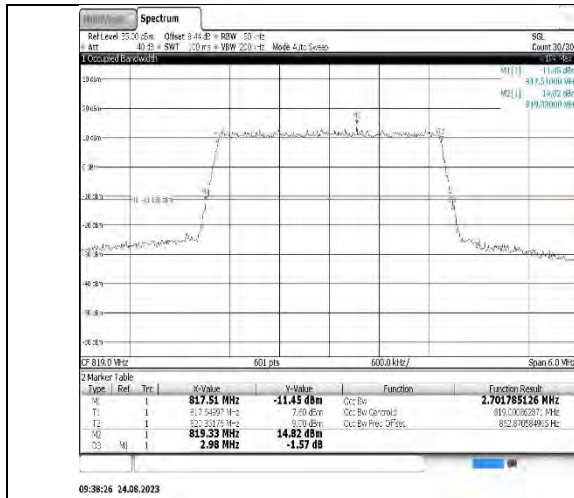

01:58:57 17.08.2023

B26(814-824)-1.4MHz-QPSK-26740-6RB#0-PASS

01:51:05 17.08.2023

B26(814-824)-1.4MHz-16QAM-26740-6RB#0-PASS

09:28:55 14.08.2023

B26(814-824)-3MHz-QPSK-26740-15RB#0-PASS

09:30:35 14.08.2023

B26(814-824)-3MHz-16QAM-26740-15RB#0-PASS