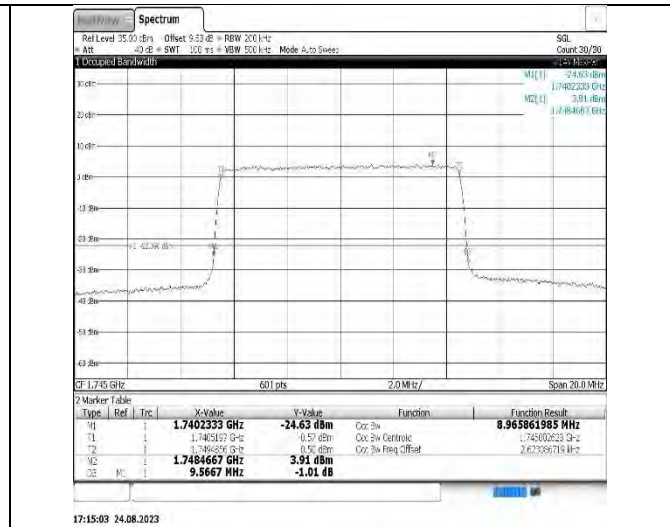

16:48:47 24.08.2023
Band66-10MHz-16QAM-132322-50RB#0