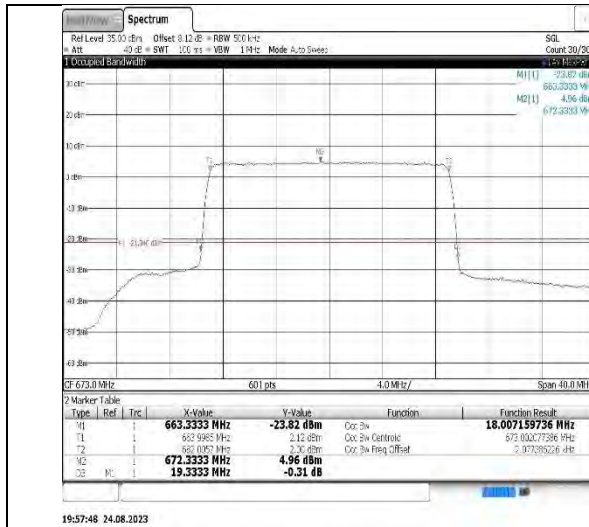

Band71-15MHz-16QAM-133397-75RB#0

Band71-20MHz-QPSK-133222-100RB#0