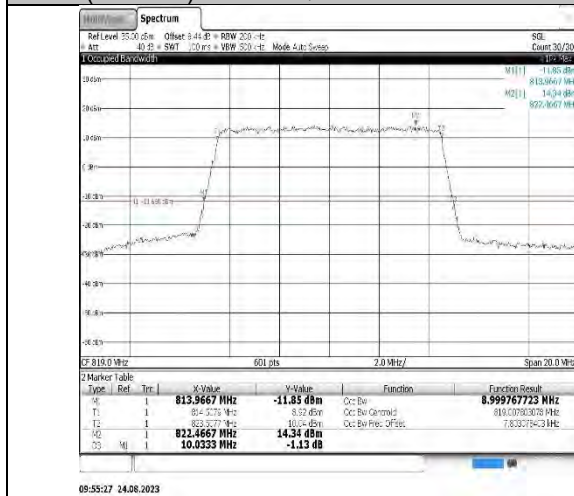

B26(814-824)-5MHz-QPSK-26740-25RB#0-PASS

B26(814-824)-5MHz-16QAM-26740-25RB#0-PASS

B26(814-824)-10MHz-QPSK-26740-50RB#0-PASS

B26(814-824)-10MHz-16QAM-26740-50RB#0-PASS

B26(824-849)-1.4MHz-QPSK-26915-6RB#0-PASS