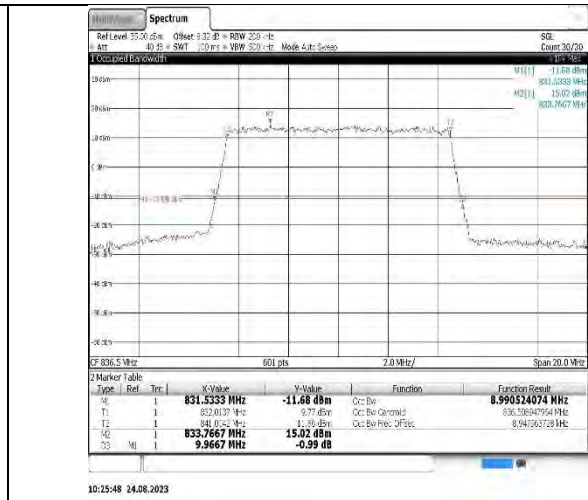

10:08:08 24.08.2023
B26(824-849)-5MHz-16QAM-26915-25RB#0-PASS

10:15:24 24.08.2023
B26(824-849)-10MHz-QPSK-26915-50RB#0-PASS

10:15:41 24.08.2023
B26(824-849)-10MHz-16QAM-26915-50RB#0-PASS

B26(824-849)-15MHz-QPSK-26915-75RB#0-PASS