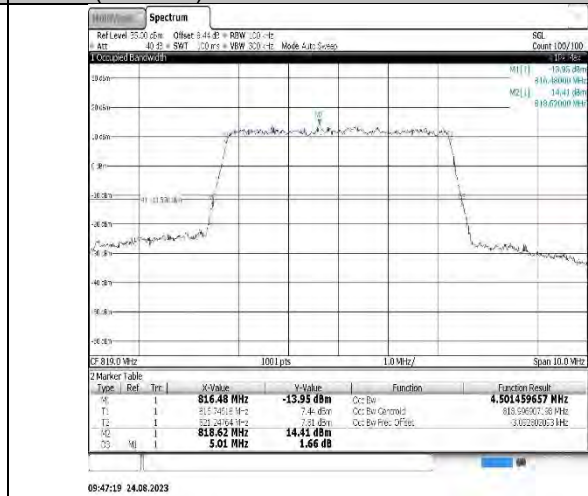

B26(814-824)-5MHz-16QAM-26740-25RB#0-PASS