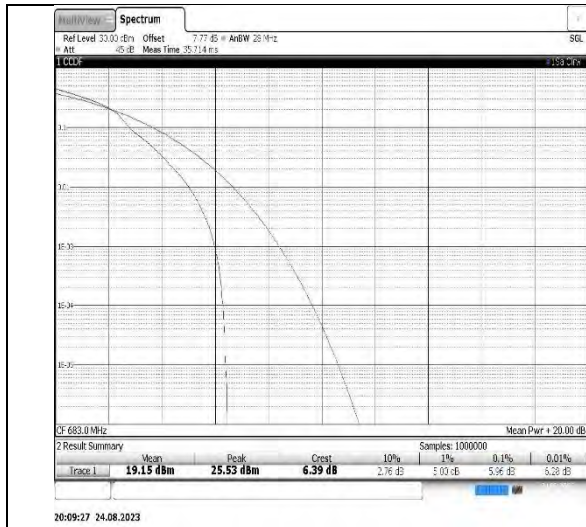

Band71-20MHz-16QAM-133222-1RB#0

Band71-20MHz-16QAM-133222-100RB#0

Band71-20MHz-16QAM-133322-1RB#0

Band71-20MHz-16QAM-133322-100RB#0

Band71-20MHz-16QAM-133372-1RB#0

Band71-20MHz-16QAM-133372-100RB#0

9.3. Appendix C: 26dB Bandwidth and Occupied Bandwidth