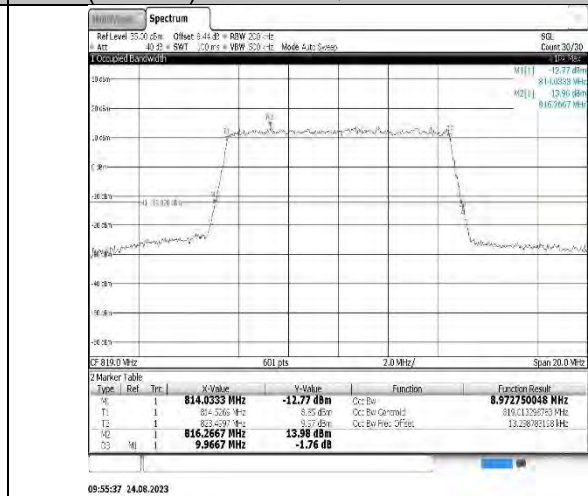

B26(814-824)-5MHz-QPSK-26740-25RB#0-PASS

B26(814-824)-5MHz-16QAM-26740-25RB#0-PASS

B26(814-824)-10MHz-QPSK-26740-50RB#0-PASS

B26(814-824)-10MHz-16QAM-26740-50RB#0-PASS

B26(824-849)-1.4MHz-QPSK-26915-6RB#0-PASS