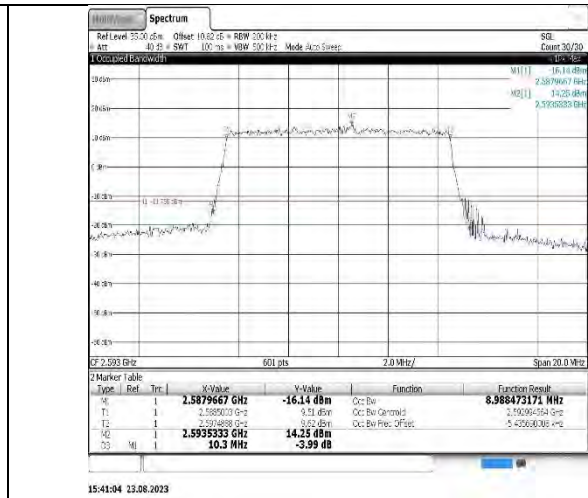

Band41-10MHz-16QAM-40620-50RB#0-PASS