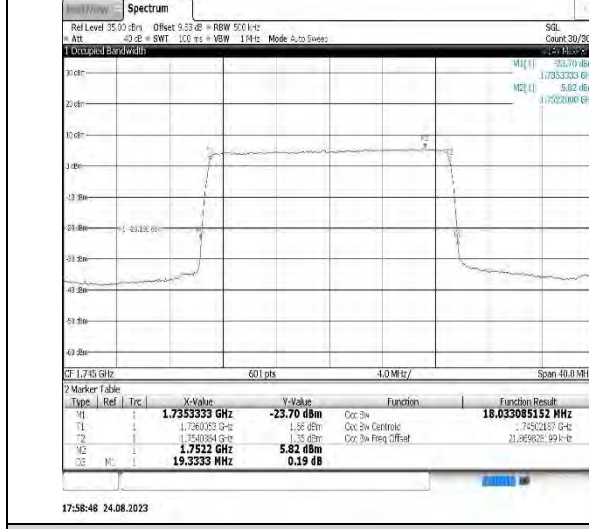

16:48:33 24.08.2023
Band66-10MHz-QPSK-132322-50RB#0

16:48:47 24.08.2023
Band66-10MHz-16QAM-132322-50RB#0

Band66-15MHz-QPSK-132322-75RB#0

Band66-15MHz-16QAM-132322-75RB#0

Band66-20MHz-QPSK-132322-100RB#0

Band66-20MHz-16QAM-132322-100RB#0