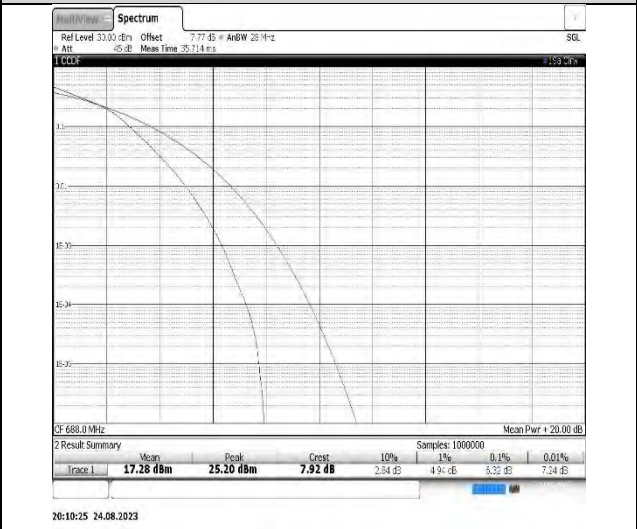

Band71-20MHz-16QAM-133222-1RB#0

Band71-20MHz-16QAM-133222-100RB#0

Band71-20MHz-16QAM-133322-1RB#0

Band71-20MHz-16QAM-133322-100RB#0

Band71-20MHz-16QAM-133372-1RB#0

Band71-20MHz-16QAM-133372-100RB#0

9.3. Appendix C: 26dB Bandwidth and Occupied Bandwidth