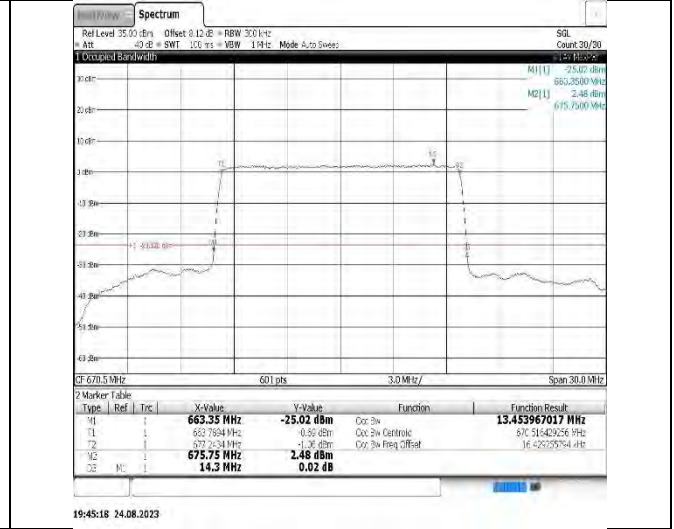

19:31:44 24.08.2023
Band71-15MHz-QPSK-133197-75RB#0

19:32:01 24.08.2023
Band71-15MHz-QPSK-133297-75RB#0

Band71-15MHz-QPSK-133397-75RB#0

Band71-15MHz-16QAM-133197-75RB#0

Band71-15MHz-QPSK-133297-75RB#0

Band71-15MHz-16QAM-133297-75RB#0