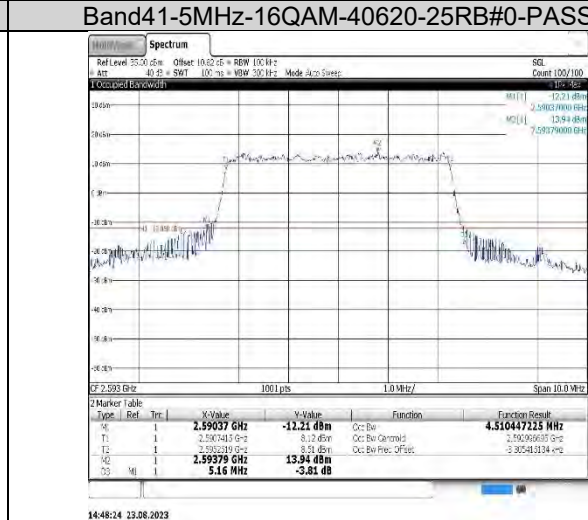

B26(824-849)-15MHz-16QAM-26915-75RB#0-PASS

B26(824-849)-15MHz-QPSK-26915-75RB#0-PASS

B26(824-849)-15MHz-16QAM-26915-75RB#0-PASS

Band41-5MHz-QPSK-40620-25RB#0-PASS

Band41-5MHz-16QAM-40620-25RB#0-PASS

Band41-10MHz-QPSK-40620-50RB#0-PASS