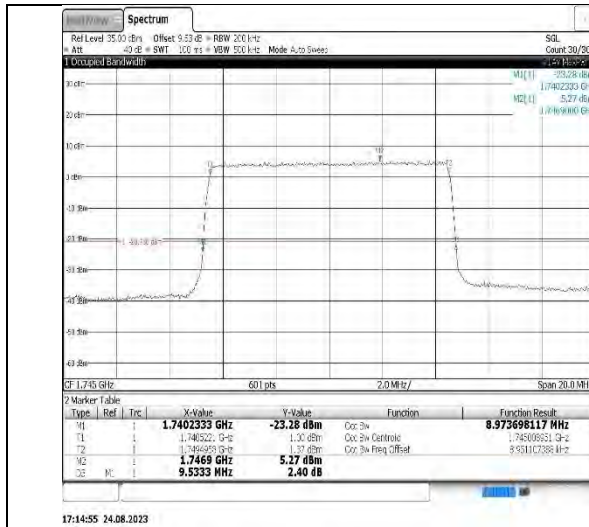

16:48:33 24.08.2023
Band66-10MHz-QPSK-132322-50RB#0