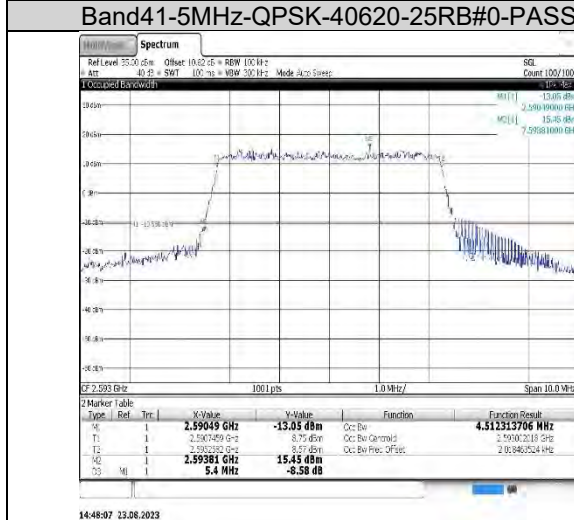

B26(824-849)-15MHz-QPSK-26915-75RB#0-PASS