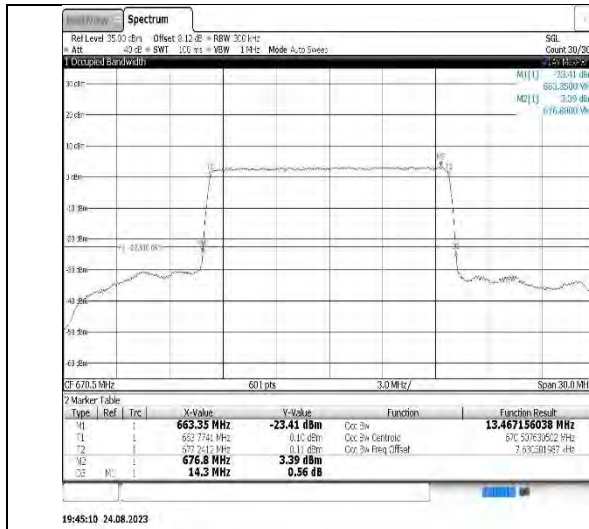

19:31:44 24.08.2023
Band71-15MHz-QPSK-133197-75RB#0