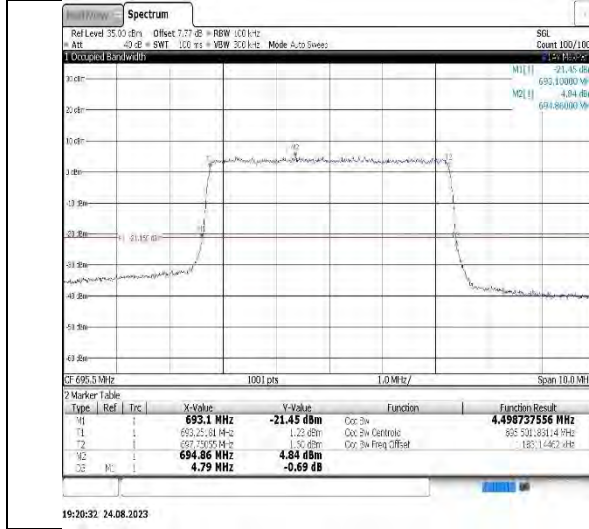

Band71-5MHz-QPSK-133447-25RB#0