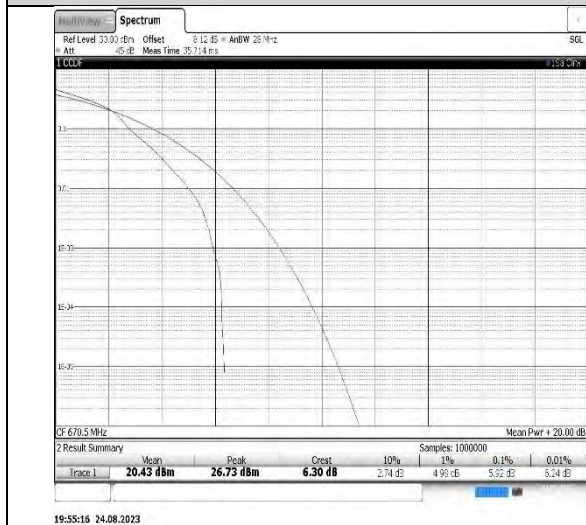

Band71-15MHz-QPSK-133397-1RB#0

Band71-15MHz-QPSK-133397-75RB#0

Band71-15MHz-16QAM-133197-1RB#0

Band71-15MHz-16QAM-133197-75RB#0

Band71-15MHz-16QAM-133297-1RB#0

Band71-15MHz-16QAM-133297-75RB#0

Band71-15MHz-16QAM-133397-1RB#0