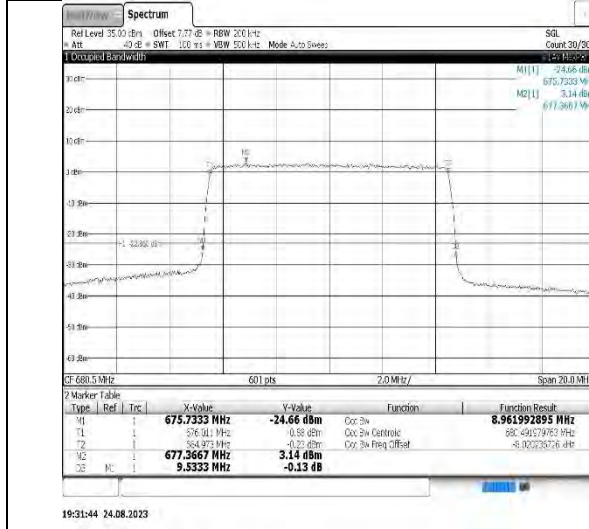

Band71-10MHz-QPSK-133297-50RB#0

19:31:19 24.08.2023
Band71-10MHz-QPSK-133422-50RB#0

19:31:36 24.08.2023
Band71-10MHz-16QAM-133172-50RB#0

19:31:53 24.08.2023
Band71-10MHz-16QAM-133297-50RB#0

19:31:27 24.08.2023
Band71-10MHz-16QAM-133422-50RB#0