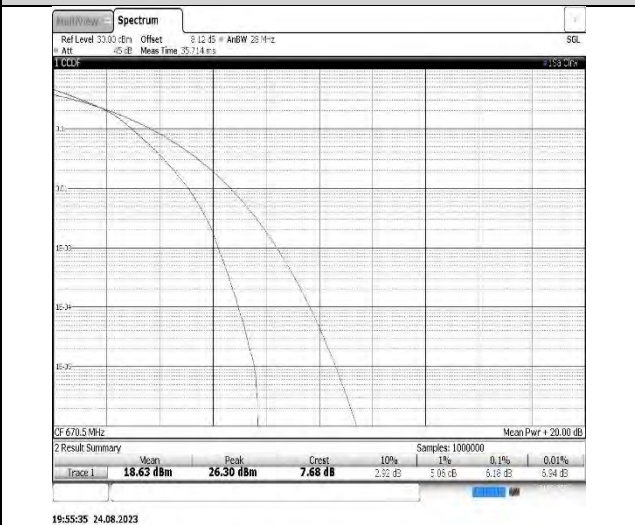

Band71-15MHz-QPSK-133397-1RB#0

Band71-15MHz-QPSK-133397-75RB#0

Band71-15MHz-16QAM-133197-1RB#0

Band71-15MHz-16QAM-133197-75RB#0

Band71-15MHz-16QAM-133297-1RB#0

Band71-15MHz-16QAM-133297-75RB#0

Band71-15MHz-16QAM-133397-1RB#0