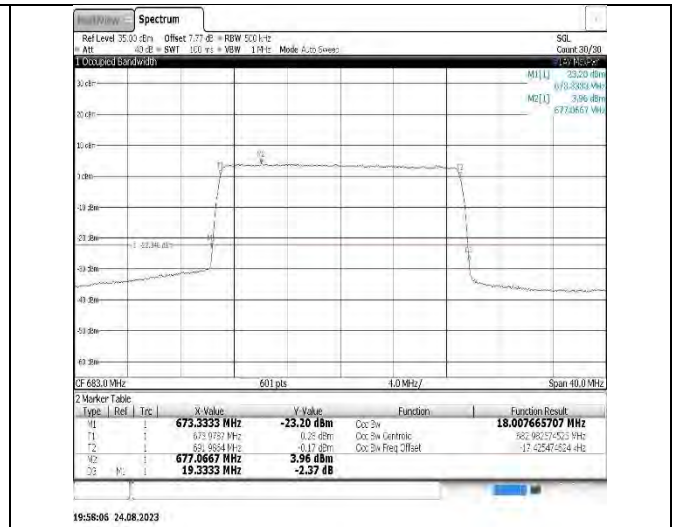

Band71-15MHz-16QAM-133397-75RB#0

Band71-20MHz-QPSK-133322-100RB#0