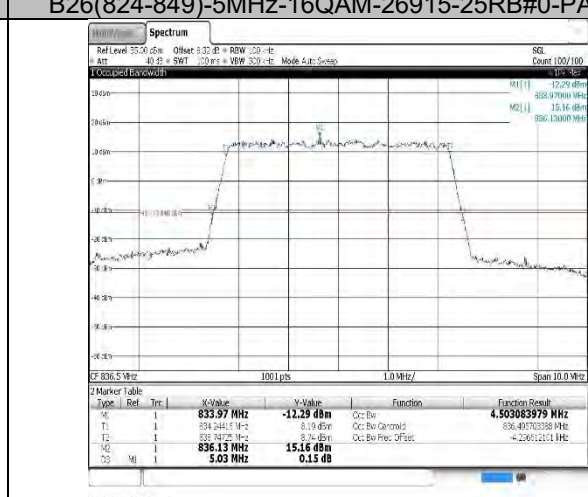

10:08:08 24.08.2023
B26(824-849)-5MHz-16QAM-26915-25RB#0-PASS