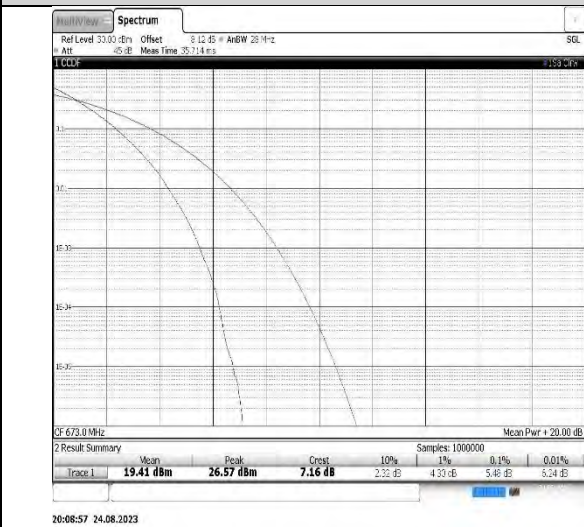

Band71-20MHz-QPSK-133222-100RB#0