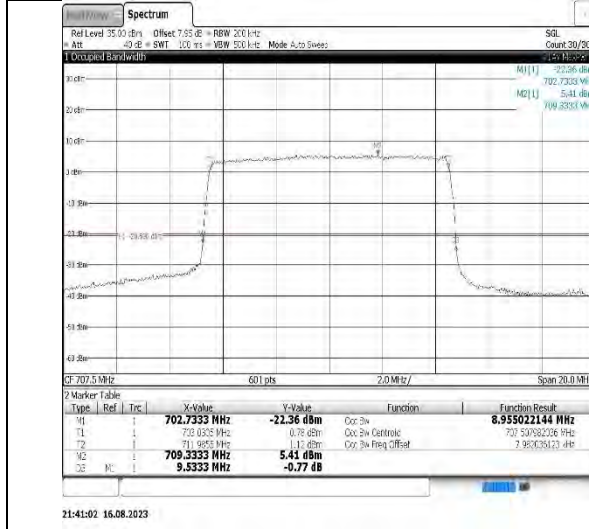

Band12-3MHz-QPSK-23095-15RB#0

Band12-3MHz-16QAM-23095-15RB#0

Band12-5MHz-QPSK-23095-25RB#0

Band12-5MHz-16QAM-23095-25RB#0

Band12-10MHz-QPSK-23095-50RB#0

Band12-10MHz-16QAM-23095-50RB#0

Band13-5MHz-QPSK-23230-25RB#0