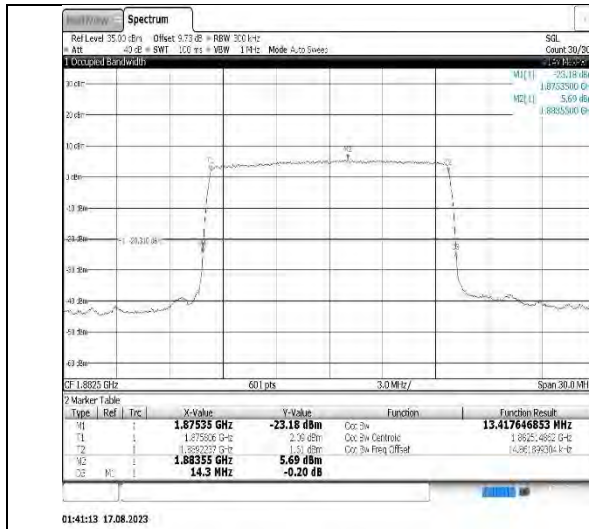

Band25-10MHz-QPSK-26365-50RB#0

Band25-10MHz-16QAM-26365-50RB#0

Band25-15MHz-QPSK-26365-75RB#0

Band25-15MHz-16QAM-26365-75RB#0

01:41:13 17.08.2023

Band25-20MHz-QPSK-26365-100RB#0

01:41:21 17.08.2023

Band25-20MHz-16QAM-26365-100RB#0