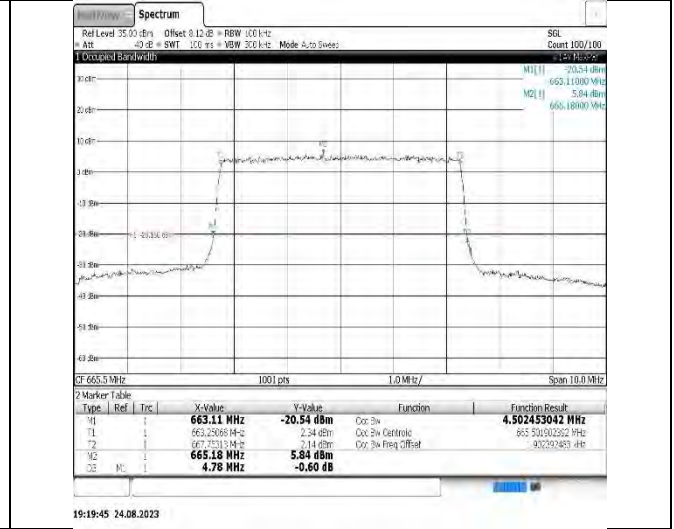

Band71-5MHz-16QAM-133147-25RB#0