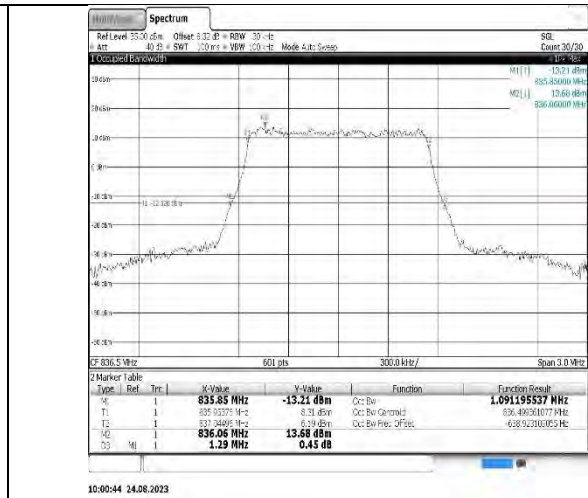

B26(824-849)-1.4MHz-16QAM-26915-6RB#0-PASS