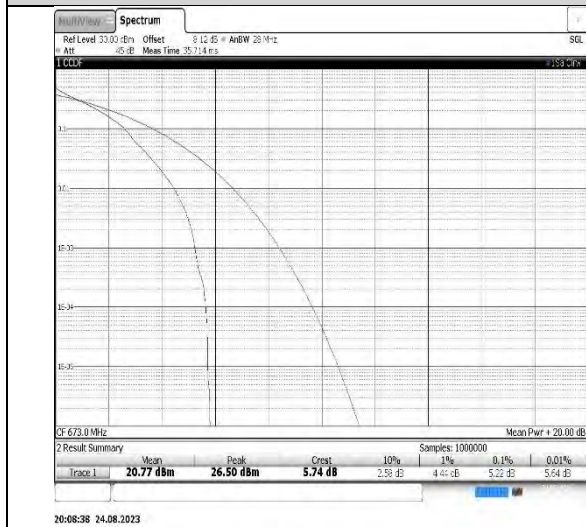

Band71-20MHz-QPSK-133222-1RB#0