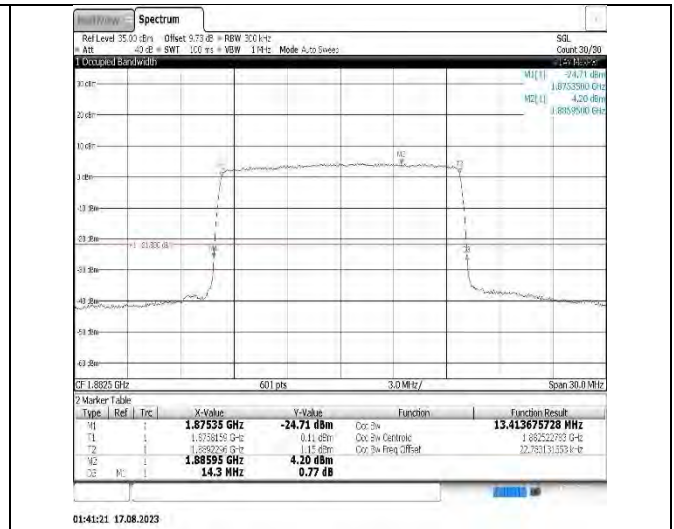

Band25-10MHz-QPSK-26365-50RB#0

Band25-10MHz-16QAM-26365-50RB#0

Band25-15MHz-QPSK-26365-75RB#0

Band25-15MHz-16QAM-26365-75RB#0

01:41:13 17.08.2023

Band25-20MHz-QPSK-26365-100RB#0

01:41:21 17.08.2023

Band25-20MHz-16QAM-26365-100RB#0