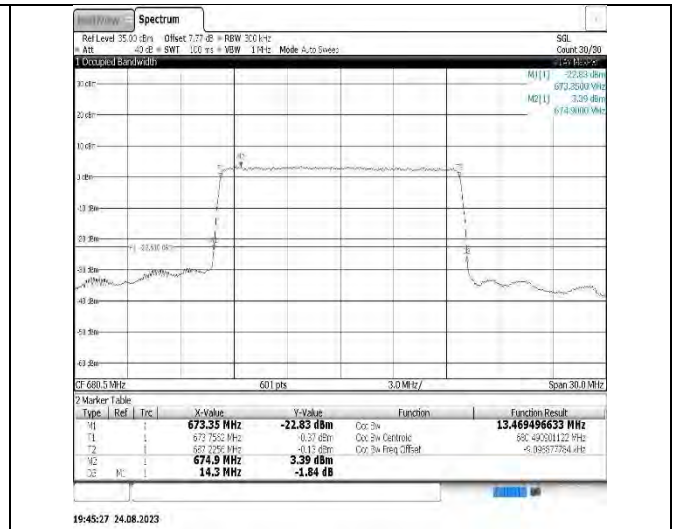

19:32:01 24.08.2023
Band71-15MHz-QPSK-133297-75RB#0