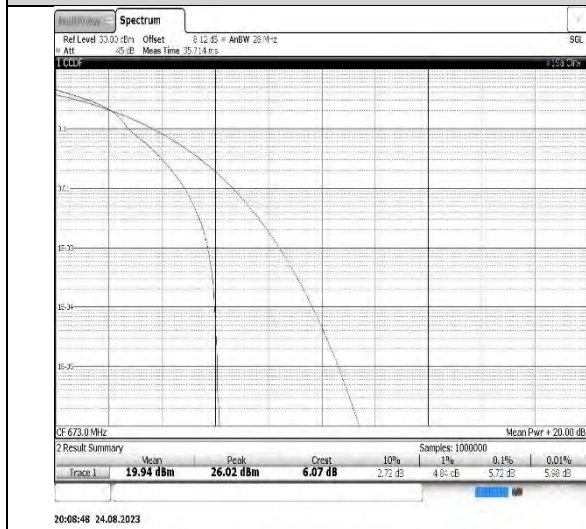

Band71-20MHz-16QAM-133222-1RB#0

Band71-20MHz-16QAM-133222-100RB#0

Band71-20MHz-16QAM-133322-1RB#0

Band71-20MHz-16QAM-133322-100RB#0

Band71-20MHz-16QAM-133372-1RB#0

Band71-20MHz-16QAM-133372-100RB#0

9.3. Appendix C: 26dB Bandwidth and Occupied Bandwidth