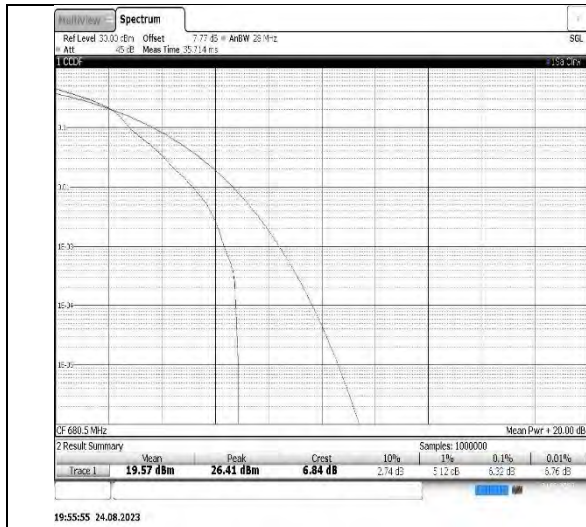

Band71-15MHz-QPSK-133397-1RB#0

Band71-15MHz-QPSK-133397-75RB#0

Band71-15MHz-16QAM-133197-1RB#0

Band71-15MHz-16QAM-133197-75RB#0

Band71-15MHz-16QAM-133297-1RB#0

Band71-15MHz-16QAM-133297-75RB#0

Band71-15MHz-16QAM-133397-1RB#0