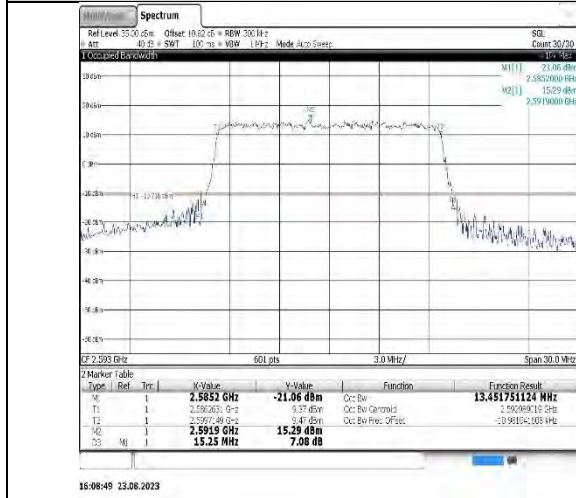

Band41-15MHz-QPSK-40620-75RB#0-PASS