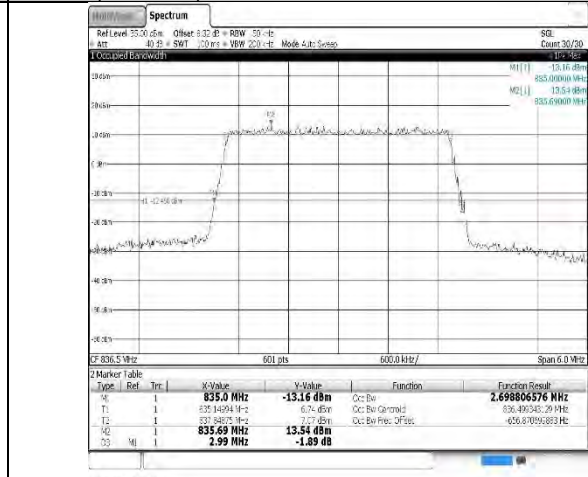

B26(824-849)-1.4MHz-16QAM-26915-6RB#0-PASS

10:00:34 24.08.2023
B26(824-849)-3MHz-QPSK-26915-15RB#0-PASS

10:00:44 24.08.2023
B26(824-849)-3MHz-16QAM-26915-15RB#0-PASS

10:07:58 24.08.2023
B26(824-849)-5MHz-QPSK-26915-25RB#0-PASS