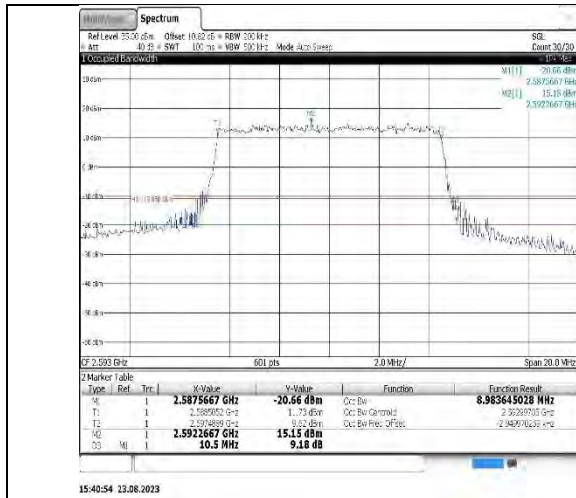

Band41-10MHz-QPSK-40620-50RB#0-PASS