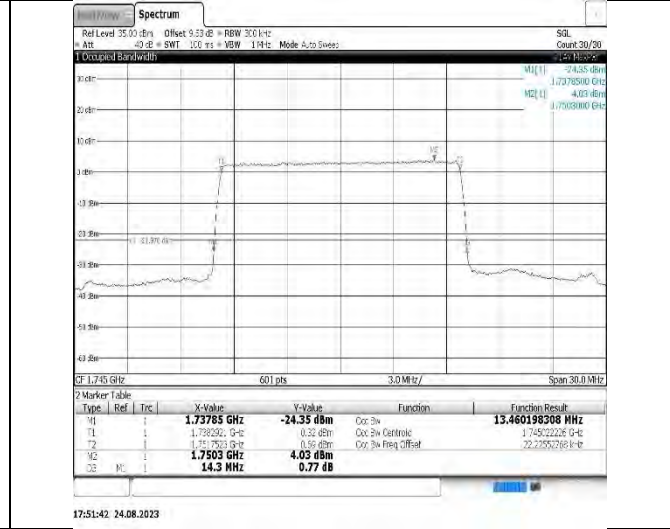

16:48:33 24.08.2023
Band66-10MHz-QPSK-132322-50RB#0

16:48:47 24.08.2023
Band66-10MHz-16QAM-132322-50RB#0

Band66-15MHz-QPSK-132322-75RB#0

Band66-15MHz-16QAM-132322-75RB#0

Band66-20MHz-QPSK-132322-100RB#0

Band66-20MHz-16QAM-132322-100RB#0