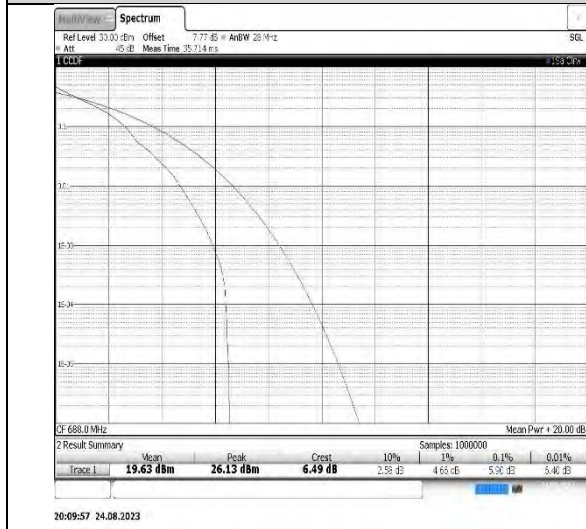

Band71-20MHz-16QAM-133222-1RB#0

Band71-20MHz-16QAM-133222-100RB#0

Band71-20MHz-16QAM-133322-1RB#0

Band71-20MHz-16QAM-133322-100RB#0

Band71-20MHz-16QAM-133372-1RB#0

Band71-20MHz-16QAM-133372-100RB#0

9.3. Appendix C: 26dB Bandwidth and Occupied Bandwidth