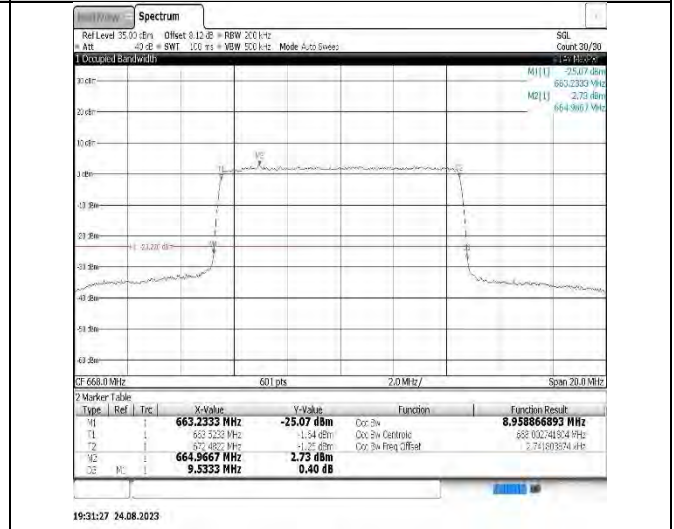

Band71-10MHz-QPSK-133297-50RB#0

19:31:19 24.08.2023
Band71-10MHz-QPSK-133422-50RB#0

19:31:36 24.08.2023
Band71-10MHz-16QAM-133172-50RB#0

19:31:53 24.08.2023
Band71-10MHz-16QAM-133297-50RB#0

19:31:27 24.08.2023
Band71-10MHz-16QAM-133422-50RB#0