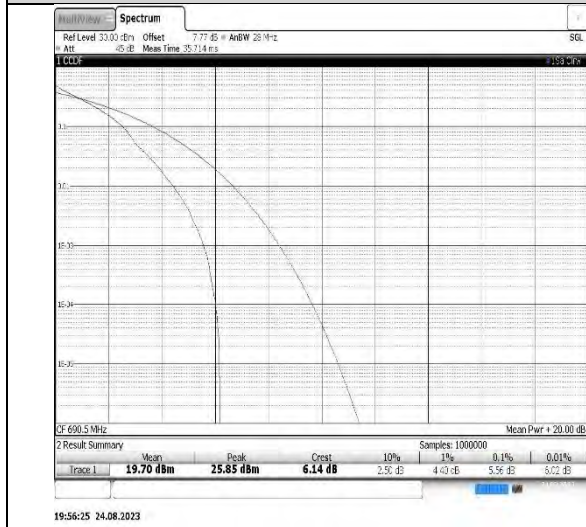

Band71-15MHz-QPSK-133397-1RB#0

Band71-15MHz-QPSK-133397-75RB#0

Band71-15MHz-16QAM-133197-1RB#0

Band71-15MHz-16QAM-133197-75RB#0

Band71-15MHz-16QAM-133297-1RB#0

Band71-15MHz-16QAM-133297-75RB#0

Band71-15MHz-16QAM-133397-1RB#0