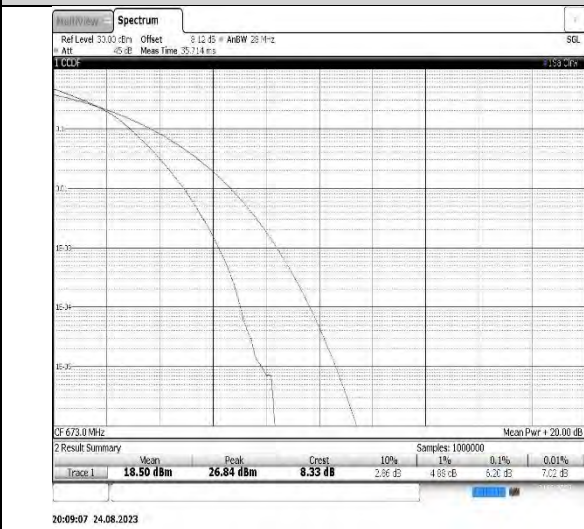

Band71-20MHz-16QAM-133222-1RB#0

Band71-20MHz-16QAM-133222-100RB#0

Band71-20MHz-16QAM-133322-1RB#0

Band71-20MHz-16QAM-133322-100RB#0

Band71-20MHz-16QAM-133372-1RB#0

Band71-20MHz-16QAM-133372-100RB#0

9.3. Appendix C: 26dB Bandwidth and Occupied Bandwidth