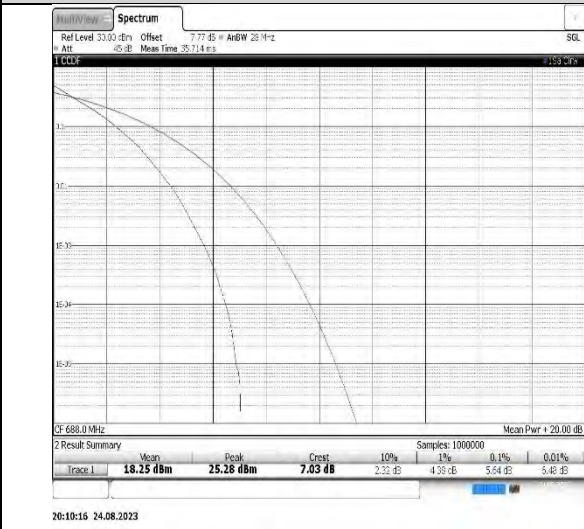

Band71-20MHz-16QAM-133222-1RB#0

Band71-20MHz-16QAM-133222-100RB#0

Band71-20MHz-16QAM-133322-1RB#0

Band71-20MHz-16QAM-133322-100RB#0

Band71-20MHz-16QAM-133372-1RB#0

Band71-20MHz-16QAM-133372-100RB#0

9.3. Appendix C: 26dB Bandwidth and Occupied Bandwidth