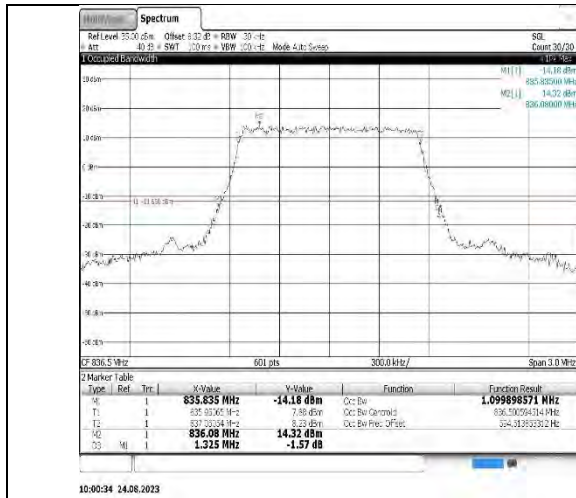

B26(824-849)-1.4MHz-QPSK-26915-6RB#0-PASS