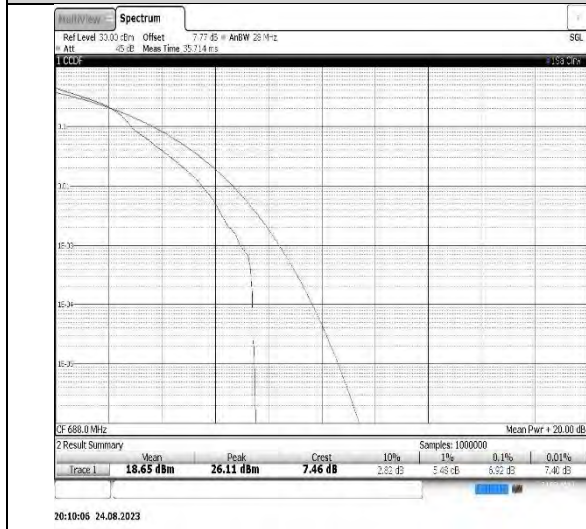

Band71-20MHz-16QAM-133222-1RB#0

Band71-20MHz-16QAM-133222-100RB#0

Band71-20MHz-16QAM-133322-1RB#0

Band71-20MHz-16QAM-133322-100RB#0

Band71-20MHz-16QAM-133372-1RB#0

Band71-20MHz-16QAM-133372-100RB#0

9.3. Appendix C: 26dB Bandwidth and Occupied Bandwidth