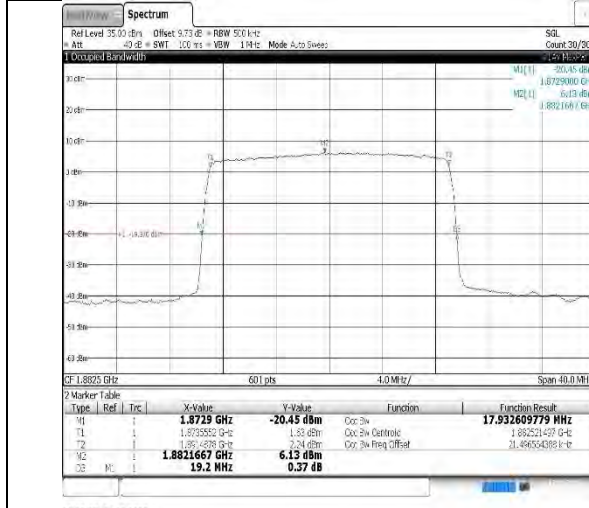

Band25-10MHz-QPSK-26365-50RB#0

Band25-10MHz-16QAM-26365-50RB#0

Band25-15MHz-QPSK-26365-75RB#0

Band25-15MHz-16QAM-26365-75RB#0

01:41:13 17.08.2023

Band25-20MHz-QPSK-26365-100RB#0

01:41:21 17.08.2023

Band25-20MHz-16QAM-26365-100RB#0