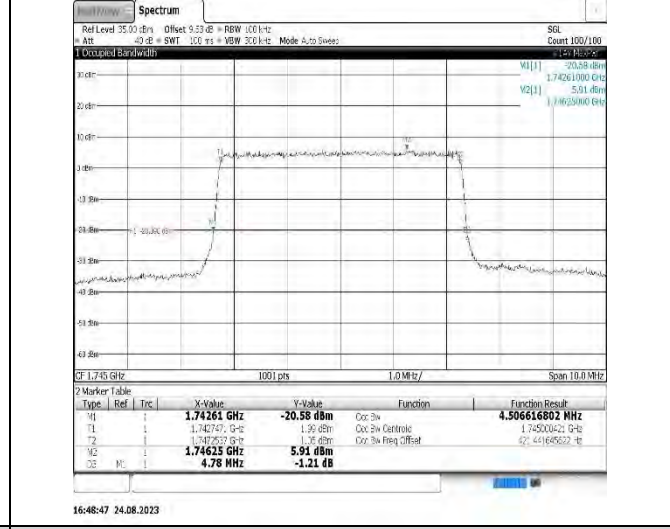

16:14:24 24.08.2023
Band66-5MHz-16QAM-132322-25RB#0