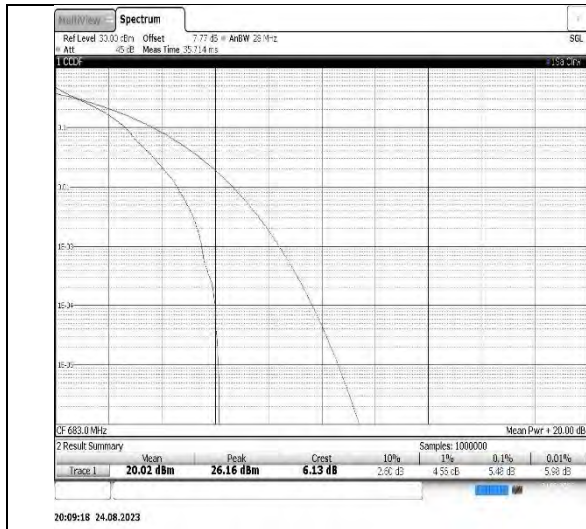

Band71-20MHz-QPSK-133322-1RB#0