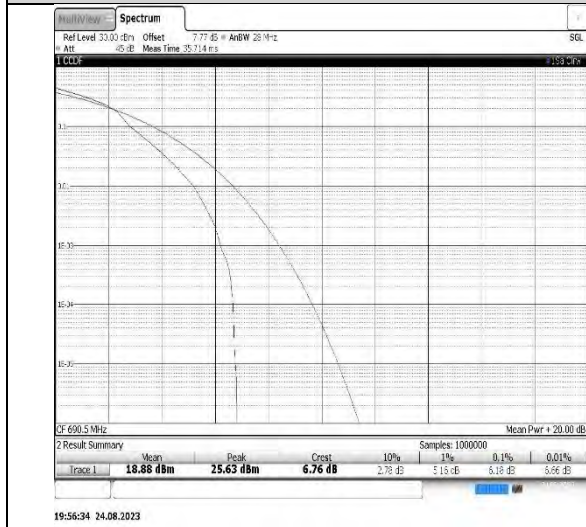

Band71-15MHz-16QAM-133397-1RB#0