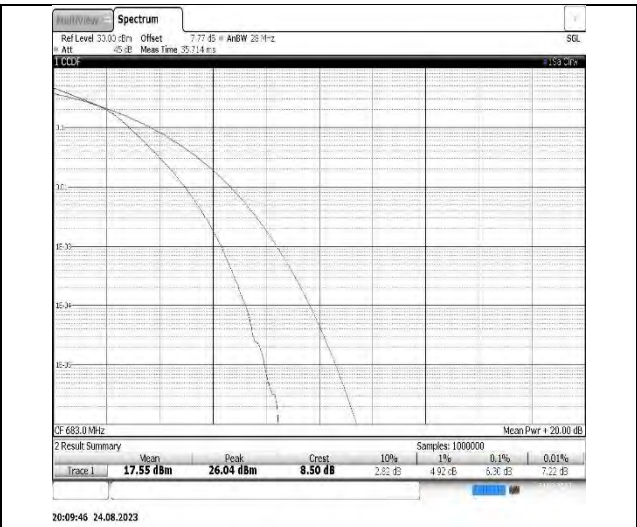

Band71-20MHz-16QAM-133222-1RB#0

Band71-20MHz-16QAM-133222-100RB#0

Band71-20MHz-16QAM-133322-1RB#0

Band71-20MHz-16QAM-133322-100RB#0

Band71-20MHz-16QAM-133372-1RB#0

Band71-20MHz-16QAM-133372-100RB#0

9.3. Appendix C: 26dB Bandwidth and Occupied Bandwidth