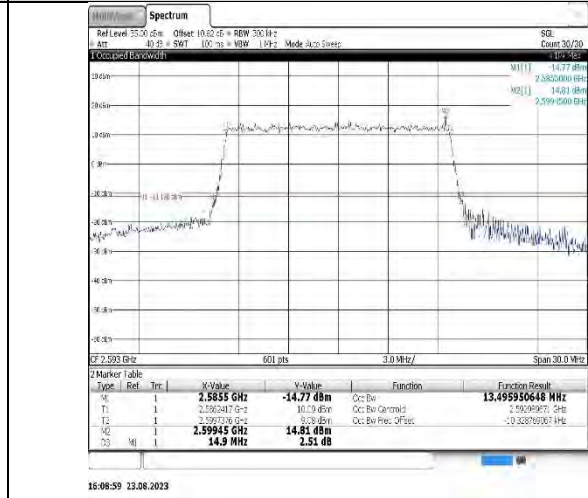

Band41-15MHz-16QAM-40620-75RB#0-PASS