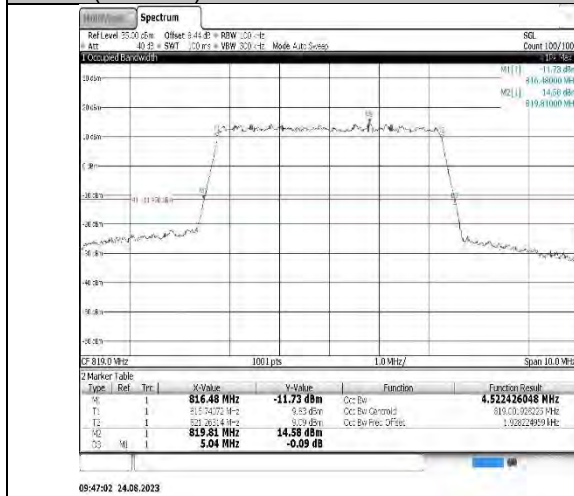

B26(814-824)-5MHz-QPSK-26740-25RB#0-PASS