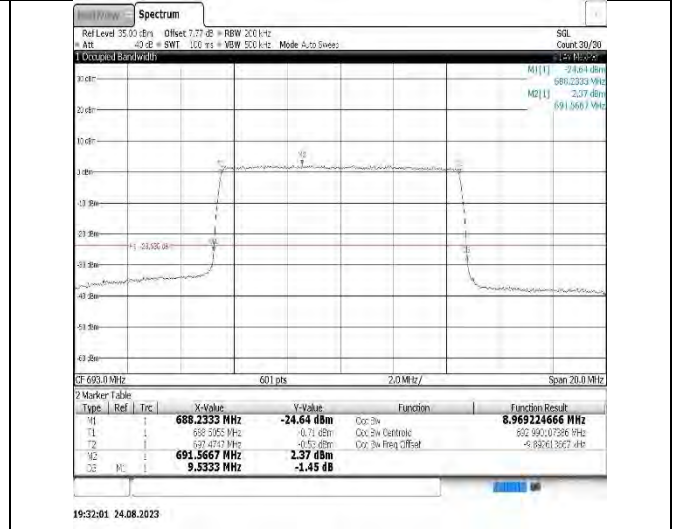

19:31:27 24.08.2023
Band71-10MHz-16QAM-133422-50RB#0