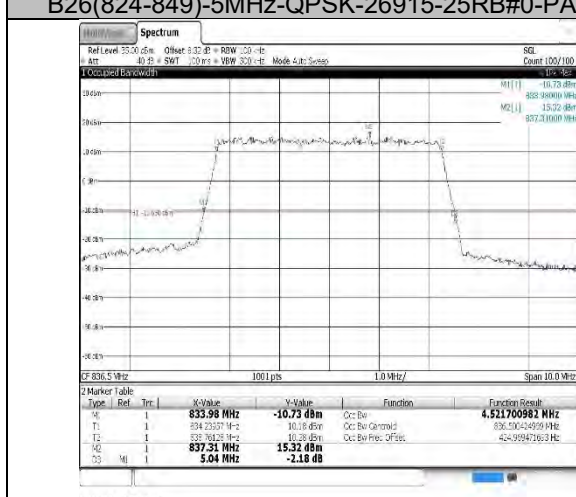

10:07:58 24.08.2023
B26(824-849)-5MHz-QPSK-26915-25RB#0-PASS