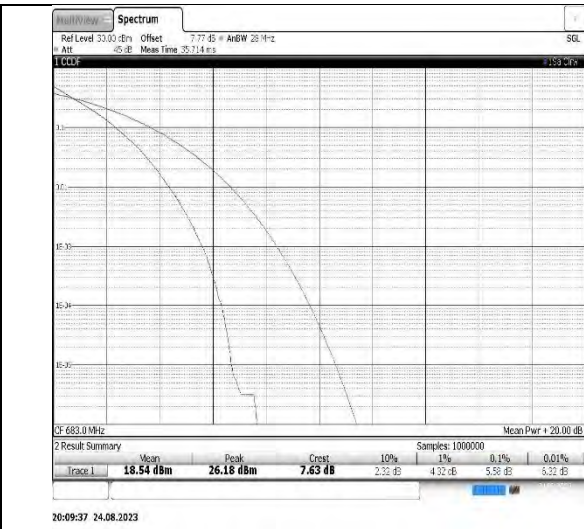

Band71-20MHz-QPSK-133322-100RB#0