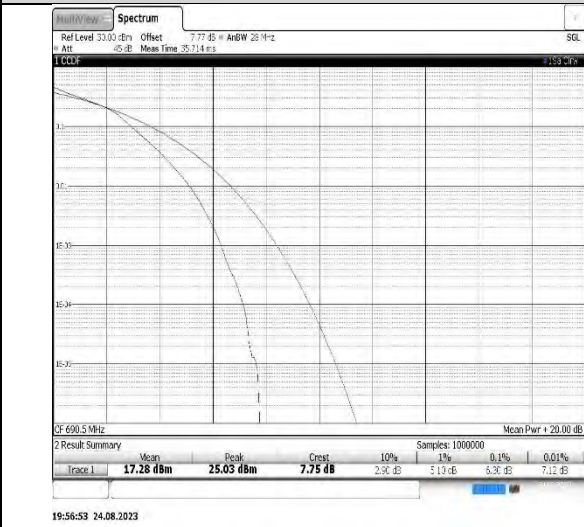

Band71-15MHz-16QAM-133397-75RB#0