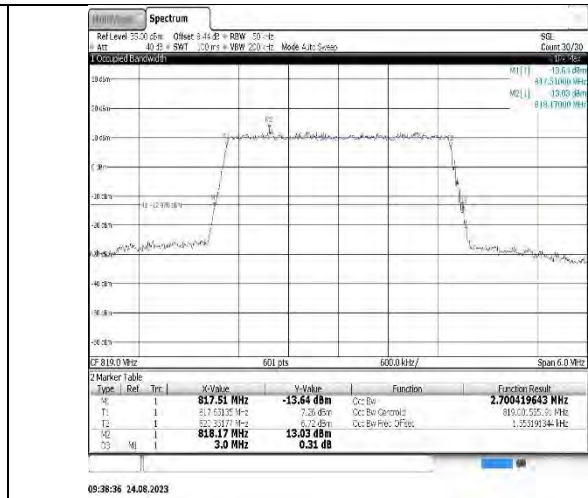

B26(814-824)-3MHz-16QAM-26740-15RB#0-PASS