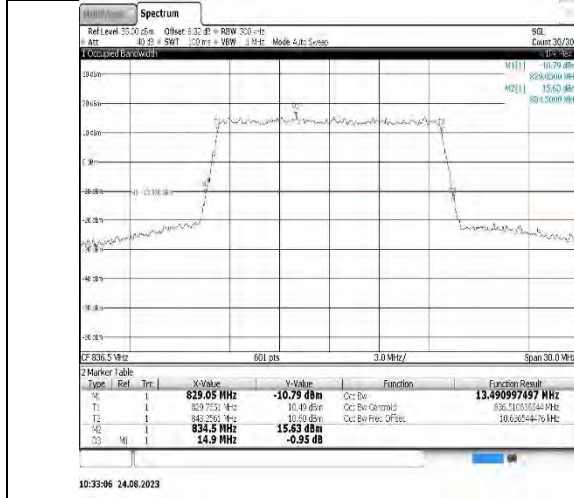

B26(824-849)-15MHz-QPSK-26915-75RB#0-PASS