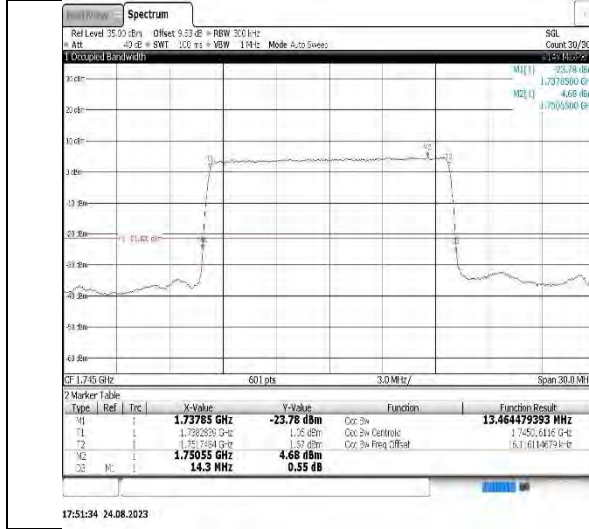

16:48:33 24.08.2023
Band66-10MHz-QPSK-132322-50RB#0

16:48:47 24.08.2023
Band66-10MHz-16QAM-132322-50RB#0

Band66-15MHz-QPSK-132322-75RB#0

Band66-15MHz-16QAM-132322-75RB#0

Band66-20MHz-QPSK-132322-100RB#0

Band66-20MHz-16QAM-132322-100RB#0