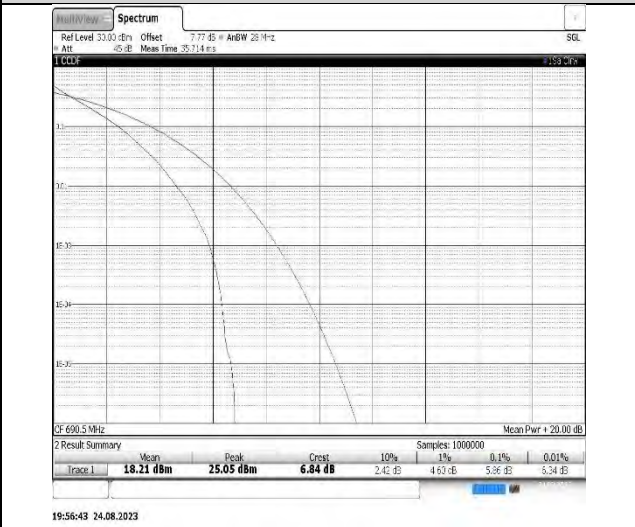

Band71-15MHz-QPSK-133397-1RB#0

Band71-15MHz-QPSK-133397-75RB#0

Band71-15MHz-16QAM-133197-1RB#0

Band71-15MHz-16QAM-133197-75RB#0

Band71-15MHz-16QAM-133297-1RB#0

Band71-15MHz-16QAM-133297-75RB#0

Band71-15MHz-16QAM-133397-1RB#0