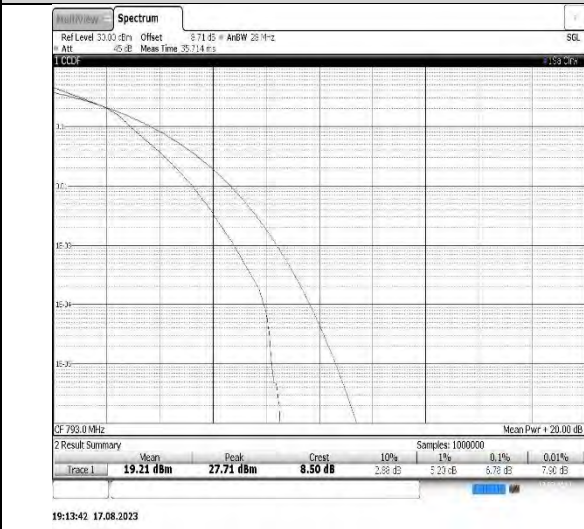

Band14-5MHz-16QAM-23330-25RB#0