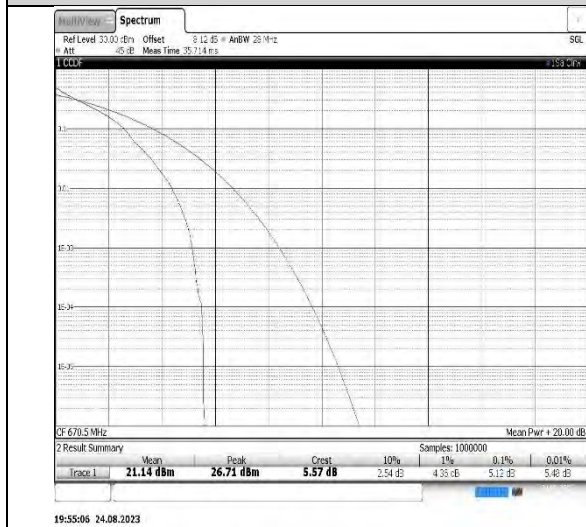

Band71-10MHz-16QAM-133172-50RB#0

Band71-10MHz-16QAM-133297-1RB#0

Band71-10MHz-16QAM-133297-50RB#0

Band71-10MHz-16QAM-133422-1RB#0

Band71-10MHz-16QAM-133422-50RB#0

Band71-15MHz-QPSK-133197-1RB#0

Band71-15MHz-QPSK-133197-75RB#0