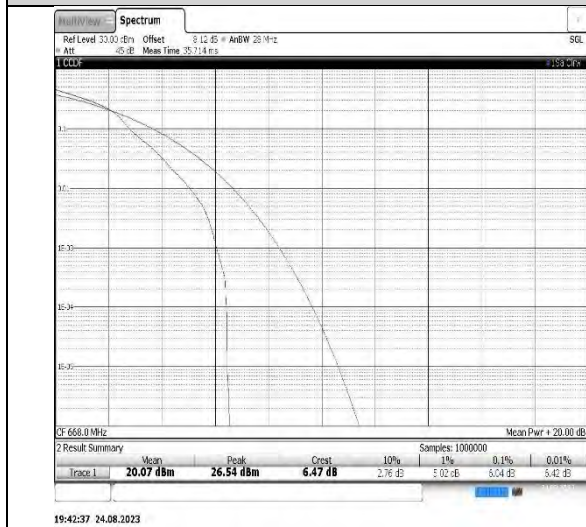

Band71-10MHz-16QAM-133172-1RB#0