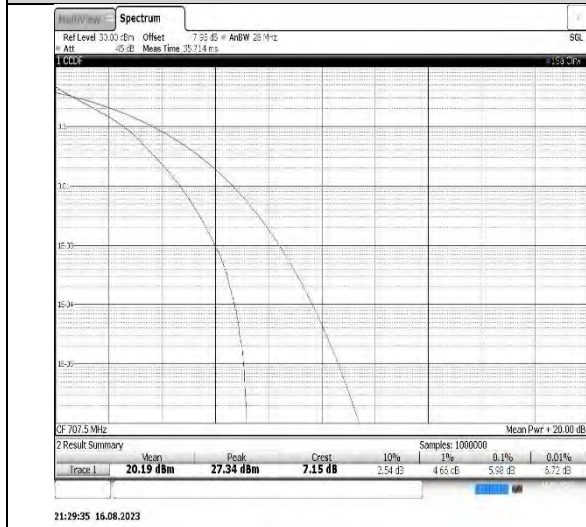

Band7-20MHz-16QAM-21100-100RB#0

Band12-1.4MHz-QPSK-23095-6RB#0

Band12-1.4MHz-16QAM-23095-6RB#0

Band12-3MHz-QPSK-23095-15RB#0

Band12-3MHz-16QAM-23095-15RB#0

Band12-5MHz-QPSK-23095-25RB#0

Band12-5MHz-16QAM-23095-25RB#0