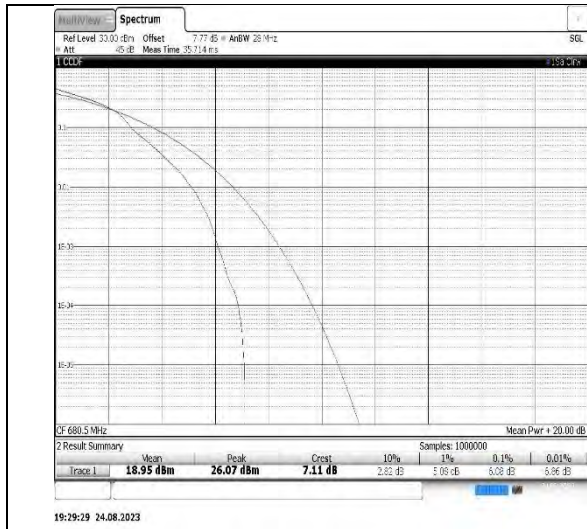

Band71-5MHz-16QAM-133297-1RB#0

19:29:29 24.08.2023