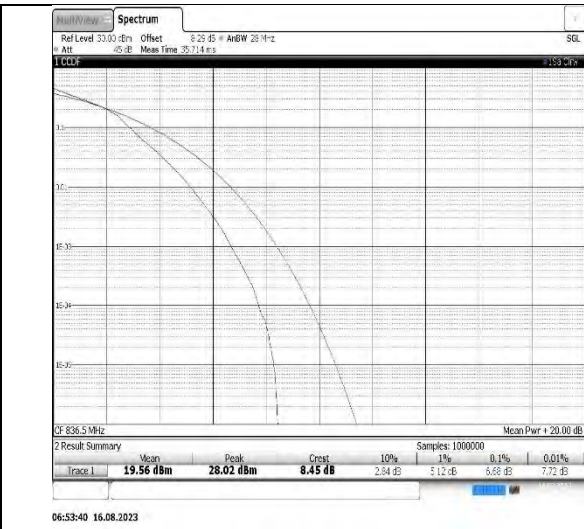

Band5-1.4MHz-16QAM-20525-6RB#0

Band5-3MHz-QPSK-20525-15RB#0

Band5-3MHz-16QAM-20525-15RB#0

Band5-5MHz-QPSK-20525-25RB#0

Band5-5MHz-16QAM-20525-25RB#0

Band5-10MHz-QPSK-20525-50RB#0

Band5-10MHz-16QAM-20525-50RB#0