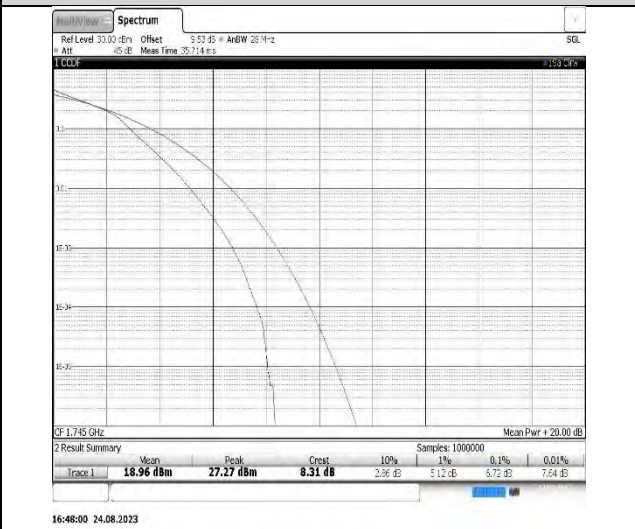

Band41-20MHz-16QAM-40620-100RB#0-PASS

Band66-1.4MHz-QPSK-132322-6RB#0

Band66-1.4MHz-16QAM-132322-6RB#0

Band66-3MHz-QPSK-132322-15RB#0

Band66-3MHz-16QAM-132322-15RB#0

Band66-5MHz-QPSK-132322-1RB#0

Band66-5MHz-QPSK-132322-25RB#0