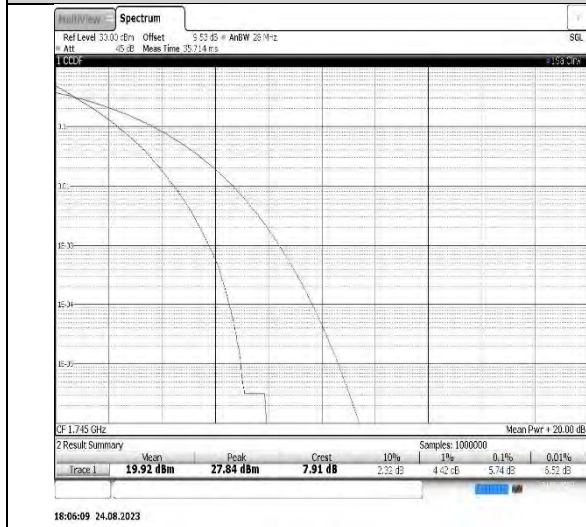

17:50:58 24.08.2023

Band66-15MHz-QPSK-132322-75RB#0

17:51:06 24.08.2023

Band66-15MHz-16QAM-132322-75RB#0

Band66-20MHz-QPSK-132322-100RB#0

Band66-20MHz-16QAM-132322-100RB#0

Band71-5MHz-QPSK-133147-1RB#0

Band71-5MHz-QPSK-133147-25RB#0