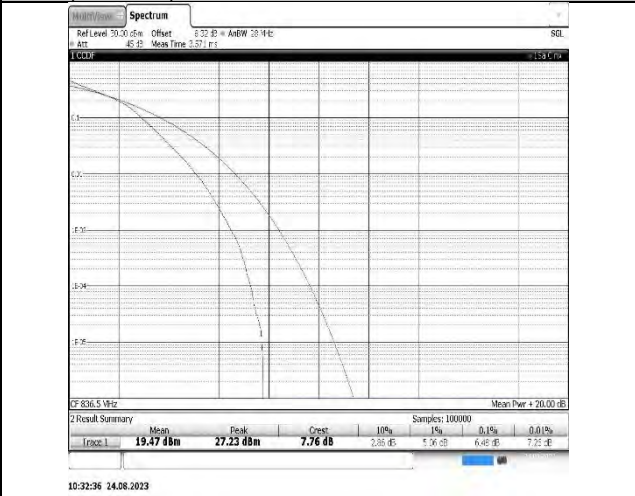

B26(824-849)-10MHz-16QAM-26915-50RB#0-PASS