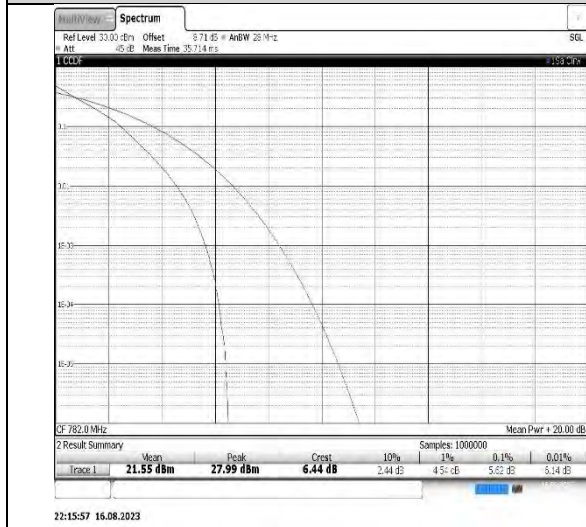

Band12-10MHz-QPSK-23095-50RB#0

Band12-10MHz-16QAM-23095-50RB#0

Band 13-5MHz-QPSK-23230-25RB#0

Band 13-5MHz-16QAM-23230-25RB#0

Band 13-10MHz-QPSK-23230-50RB#0

Band 13-10MHz-16QAM-23230-50RB#0

Band 14-5MHz-QPSK-23305-1RB#0