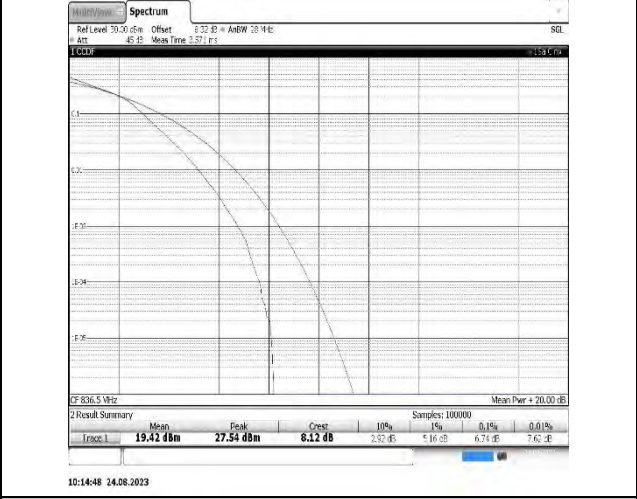

B26(824-849)-1.4MHz-16QAM-26915-6RB#0-PASS

B26(824-849)-3MHz-QPSK-26915-15RB#0-PASS

B26(824-849)-3MHz-16QAM-26915-15RB#0-PASS

B26(824-849)-5MHz-QPSK-26915-25RB#0-PASS

B26(824-849)-5MHz-16QAM-26915-25RB#0-PASS