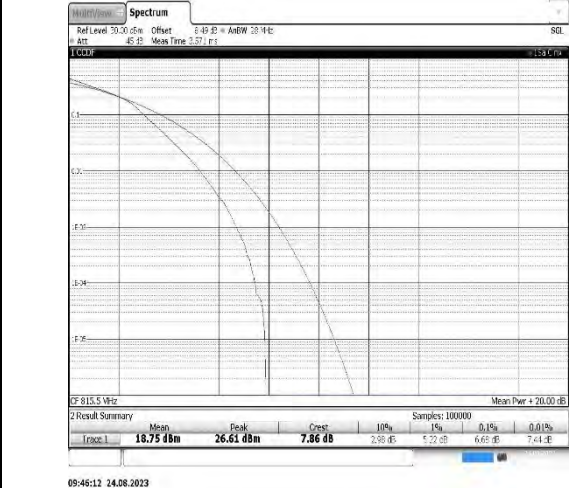

B26(814-824)-3MHz-16QAM-26705-15RB#0-PASS