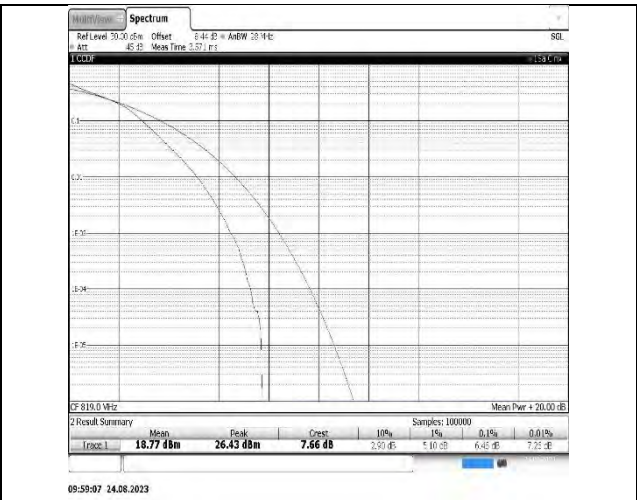

B26(814-824)-5MHz-QPSK-26740-25RB#0-PASS

B26(814-824)-5MHz-16QAM-26740-25RB#0-PASS

B26(814-824)-10MHz-QPSK-26740-50RB#0-PASS

B26(814-824)-10MHz-16QAM-26740-50RB#0-PASS

B26(824-849)-1.4MHz-QPSK-26915-6RB#0-PASS