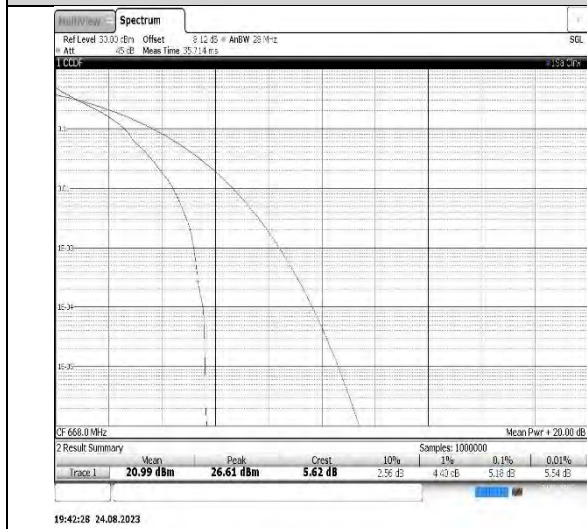

Band71-10MHz-QPSK-133172-1RB#0

19:42:28 24.08.2023

Band71-10MHz-QPSK-133297-1RB#0