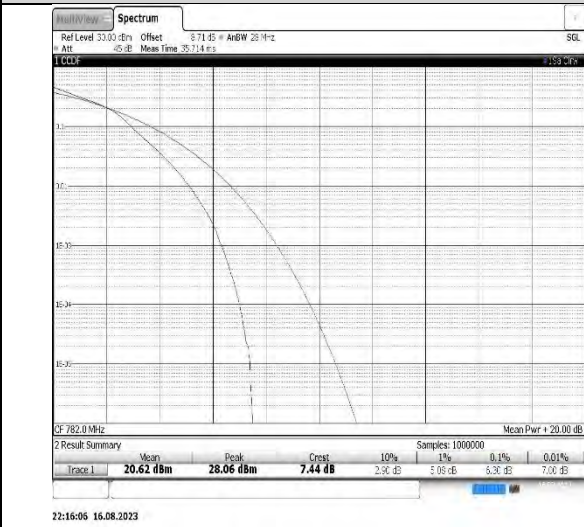

Band12-10MHz-QPSK-23095-50RB#0

Band12-10MHz-16QAM-23095-50RB#0

Band 13-5MHz-QPSK-23230-25RB#0

Band 13-5MHz-16QAM-23230-25RB#0

Band 13-10MHz-QPSK-23230-50RB#0

Band 13-10MHz-16QAM-23230-50RB#0

Band 14-5MHz-QPSK-23305-1RB#0