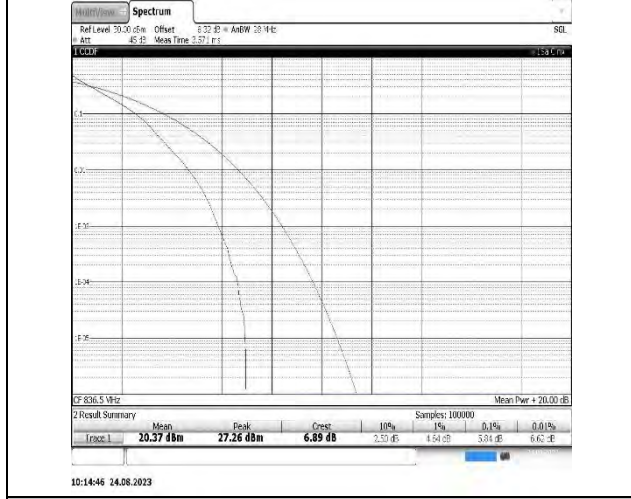

B26(824-849)-3MHz-QPSK-26915-15RB#0-PASS