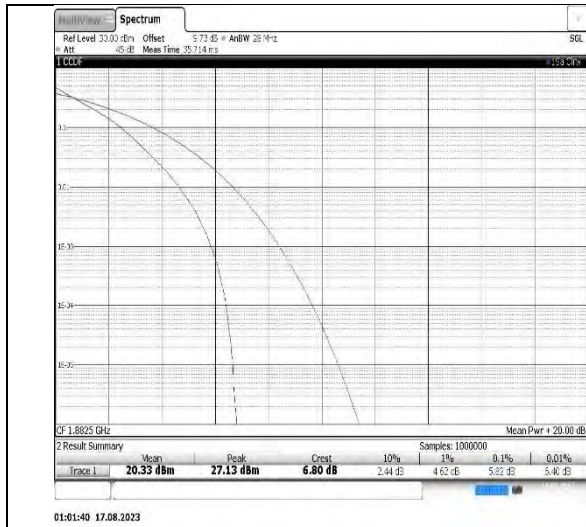

Band25-3MHz-QPSK-26365-15RB#0

Band25-3MHz-16QAM-26365-15RB#0

Band25-5MHz-QPSK-26365-25RB#0

Band25-5MHz-16QAM-26365-25RB#0

Band25-10MHz-QPSK-26365-50RB#0

Band25-10MHz-16QAM-26365-50RB#0

Band25-15MHz-QPSK-26365-75RB#0