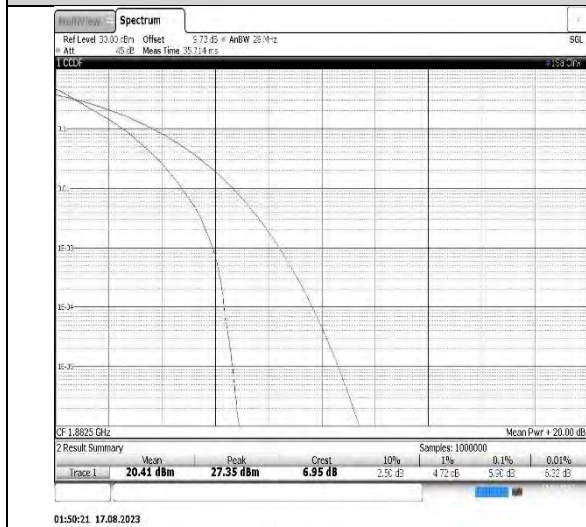

Band25-15MHz-QPSK-26365-75RB#0