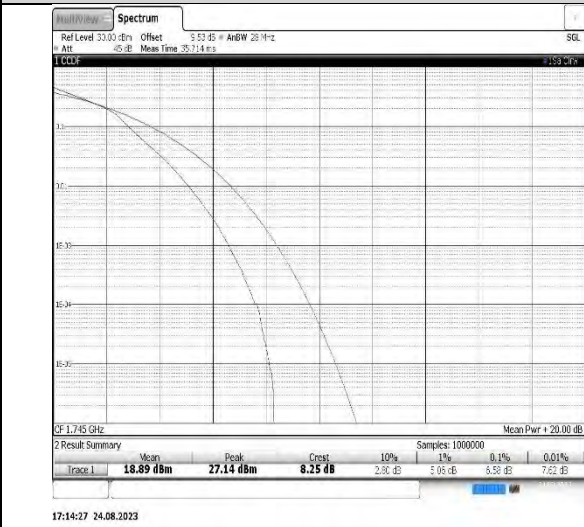

17:13:59 24.08.2023

Band66-5MHz-16QAM-132322-1RB#0

17:14:18 24.08.2023

Band66-5MHz-16QAM-132322-25RB#0

17:14:08 24.08.2023

Band66-10MHz-QPSK-132322-50RB#0

17:14:27 24.08.2023

Band66-10MHz-16QAM-132322-50RB#0