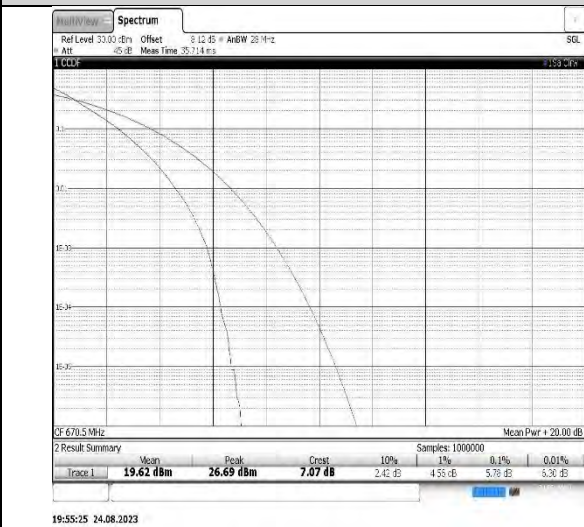

Band71-15MHz-QPSK-133197-75RB#0

Band71-15MHz-QPSK-133297-75RB#0