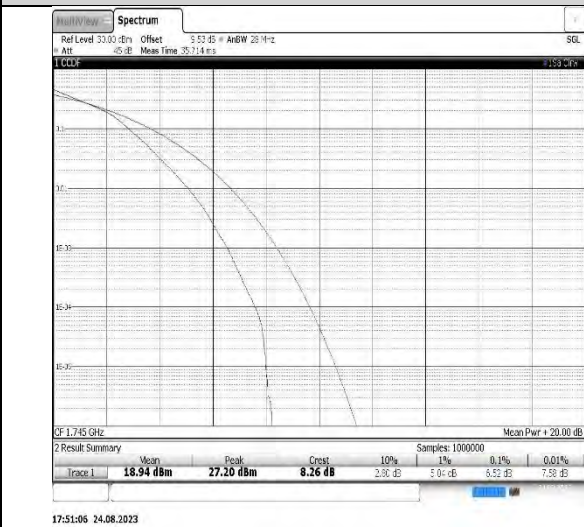

Band66-10MHz-16QAM-132322-50RB#0

17:51:06 24.08.2023