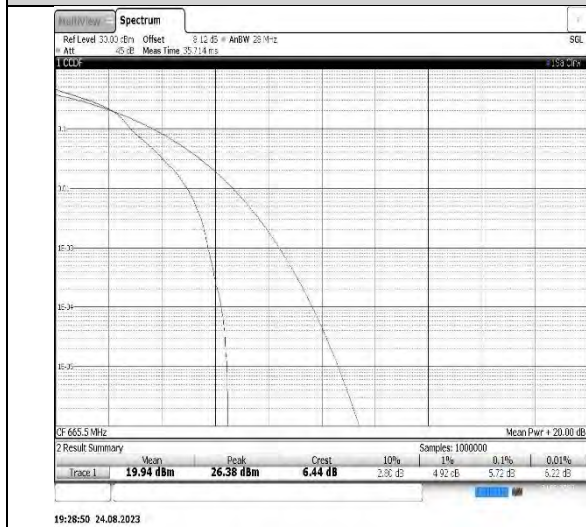

Band71-5MHz-QPSK-133297-1RB#0

Band71-5MHz-QPSK-133297-25RB#0

Band71-5MHz-QPSK-133447-1RB#0

Band71-5MHz-QPSK-133447-25RB#0

Band71-5MHz-16QAM-133147-1RB#0

Band71-5MHz-16QAM-133147-25RB#0

Band71-5MHz-16QAM-133297-1RB#0