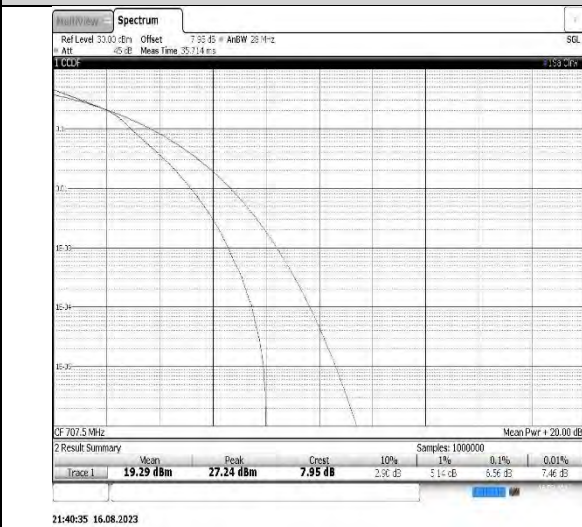

Band12-5MHz-16QAM-23095-25RB#0