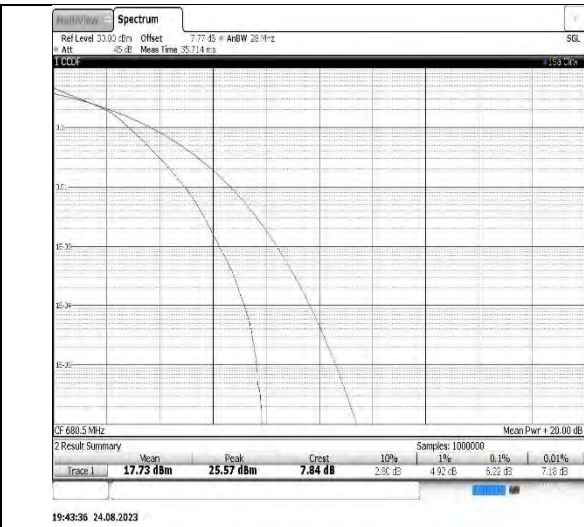

Band71-10MHz-16QAM-133172-50RB#0

Band71-10MHz-16QAM-133297-1RB#0

Band71-10MHz-16QAM-133297-50RB#0

Band71-10MHz-16QAM-133422-1RB#0

Band71-10MHz-16QAM-133422-50RB#0

Band71-15MHz-QPSK-133197-1RB#0

Band71-15MHz-QPSK-133197-75RB#0