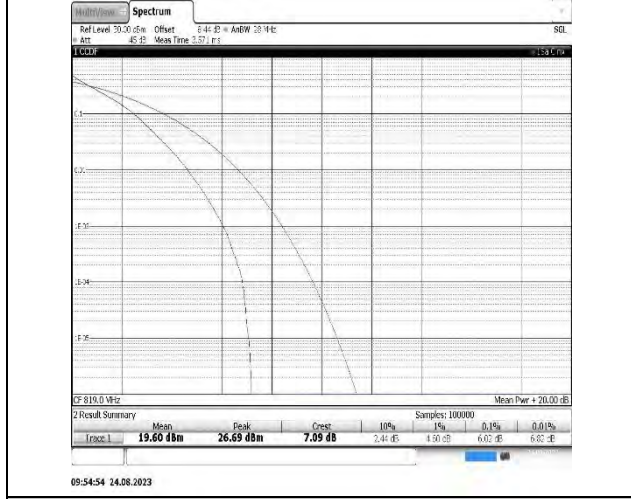

B26(814-824)-5MHz-QPSK-26740-25RB#0-PASS