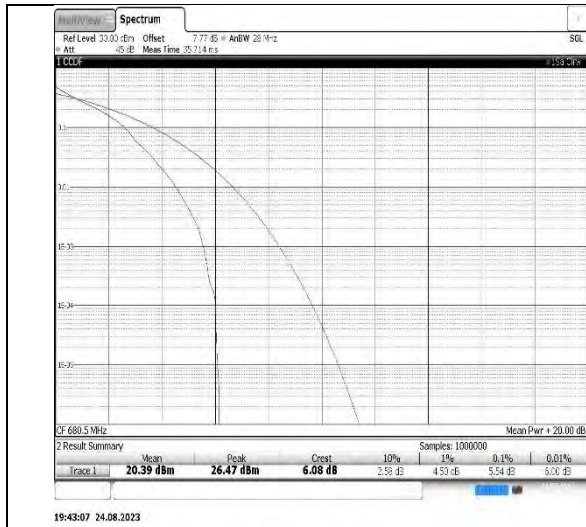

Band71-10MHz-QPSK-133172-50RB#0

19:42:28 24.08.2023

Band71-10MHz-QPSK-133297-1RB#0

19:42:47 24.08.2023

Band71-10MHz-QPSK-133297-50RB#0

Band71-10MHz-QPSK-133422-1RB#0

Band71-10MHz-QPSK-133422-50RB#0

Band71-10MHz-16QAM-133172-1RB#0