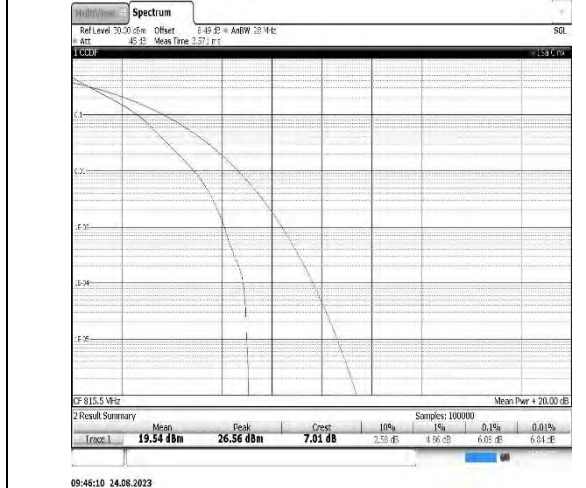

B26(814-824)-3MHz-QPSK-26705-15RB#0-PASS