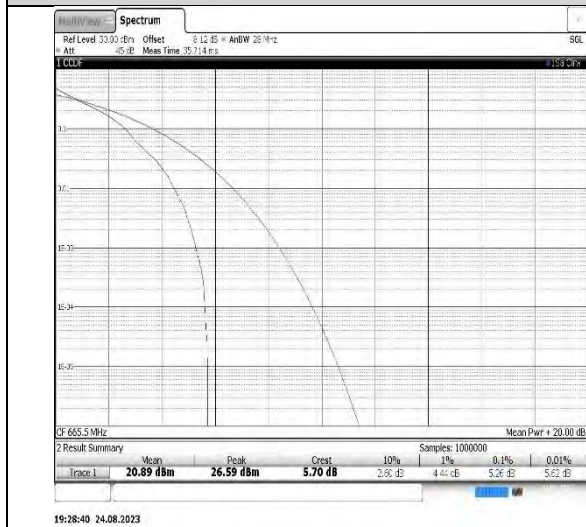

17:50:58 24.08.2023

Band66-15MHz-QPSK-132322-75RB#0

17:51:06 24.08.2023

Band66-15MHz-16QAM-132322-75RB#0

Band66-20MHz-QPSK-132322-100RB#0

Band66-20MHz-16QAM-132322-100RB#0

Band71-5MHz-QPSK-133147-1RB#0

Band71-5MHz-QPSK-133147-25RB#0