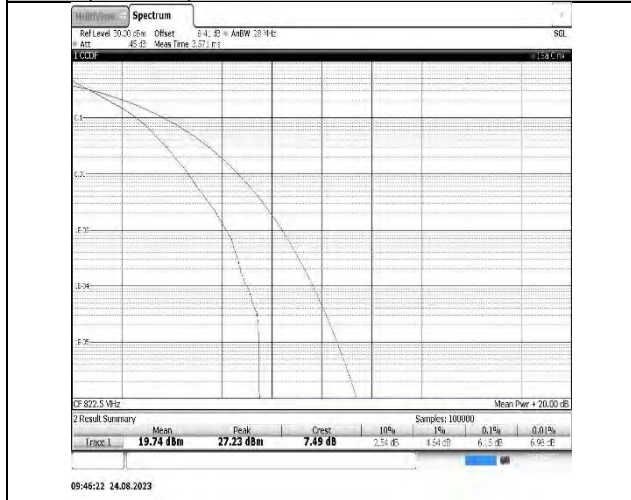

B26(814-824)-3MHz-16QAM-26705-15RB#0-PASS

B26(814-824)-3MHz-QPSK-26740-15RB#0-PASS

B26(814-824)-3MHz-16QAM-26740-15RB#0-PASS

B26(814-824)-3MHz-QPSK-26775-15RB#0-PASS

B26(814-824)-3MHz-16QAM-26775-15RB#0-PASS