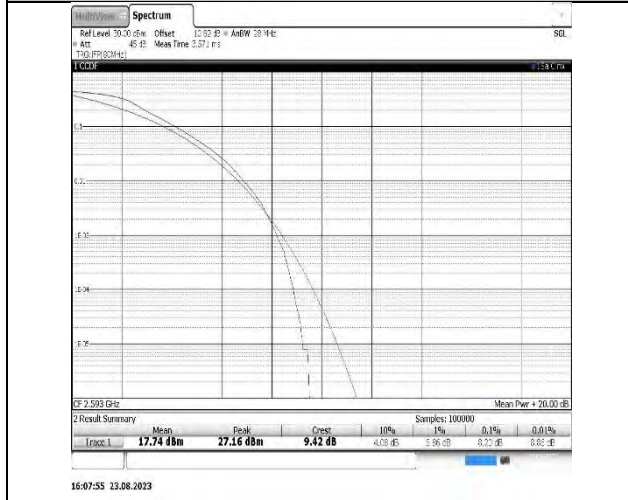

Band41-10MHz-QPSK-40620-50RB#0-PASS