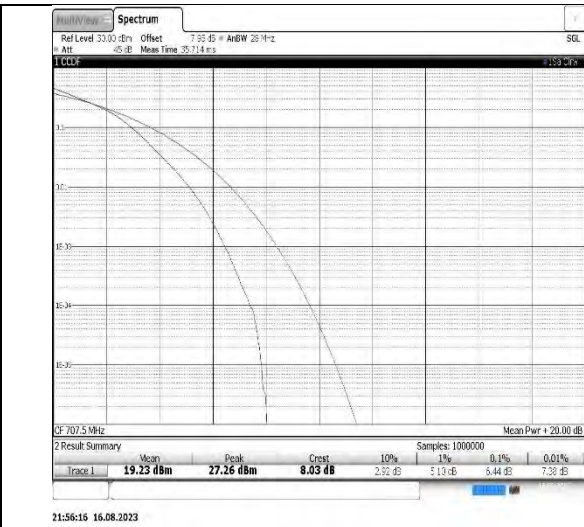

Band12-10MHz-16QAM-23095-50RB#0