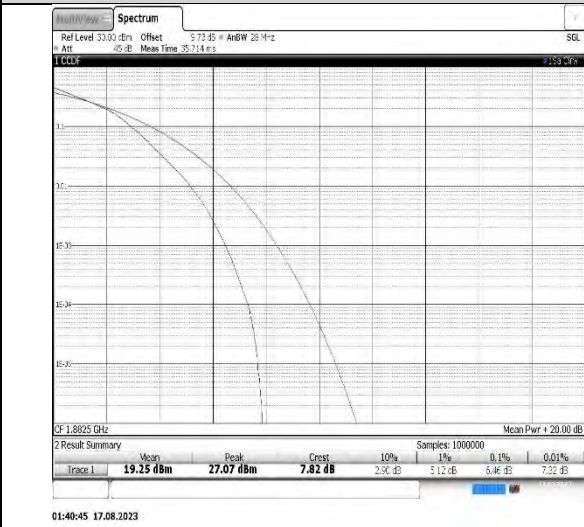

Band25-3MHz-QPSK-26365-15RB#0

Band25-3MHz-16QAM-26365-15RB#0

Band25-5MHz-QPSK-26365-25RB#0

Band25-5MHz-16QAM-26365-25RB#0

Band25-10MHz-QPSK-26365-50RB#0

Band25-10MHz-16QAM-26365-50RB#0

Band25-15MHz-QPSK-26365-75RB#0