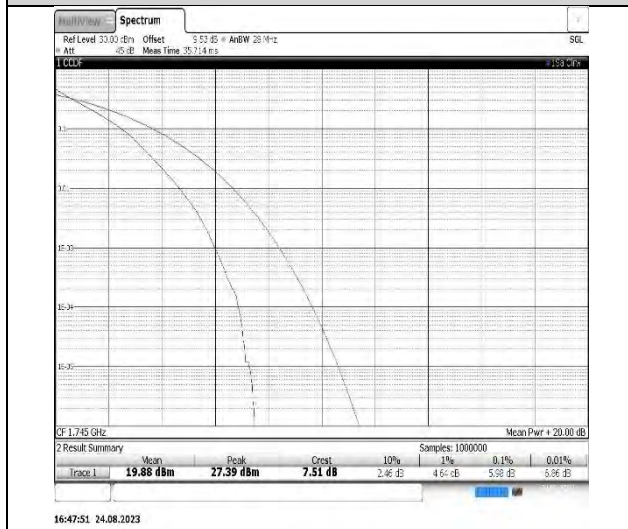

Band41-20MHz-16QAM-40620-100RB#0-PASS

Band66-1.4MHz-QPSK-132322-6RB#0

Band66-1.4MHz-16QAM-132322-6RB#0

Band66-3MHz-QPSK-132322-15RB#0

Band66-3MHz-16QAM-132322-15RB#0

Band66-5MHz-QPSK-132322-1RB#0

Band66-5MHz-QPSK-132322-25RB#0