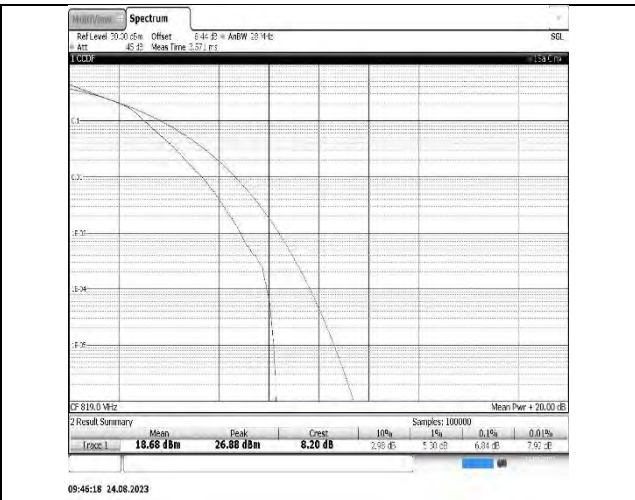

B26(814-824)-3MHz-16QAM-26705-15RB#0-PASS

B26(814-824)-3MHz-QPSK-26740-15RB#0-PASS

B26(814-824)-3MHz-16QAM-26740-15RB#0-PASS

B26(814-824)-3MHz-QPSK-26775-15RB#0-PASS

B26(814-824)-3MHz-16QAM-26775-15RB#0-PASS