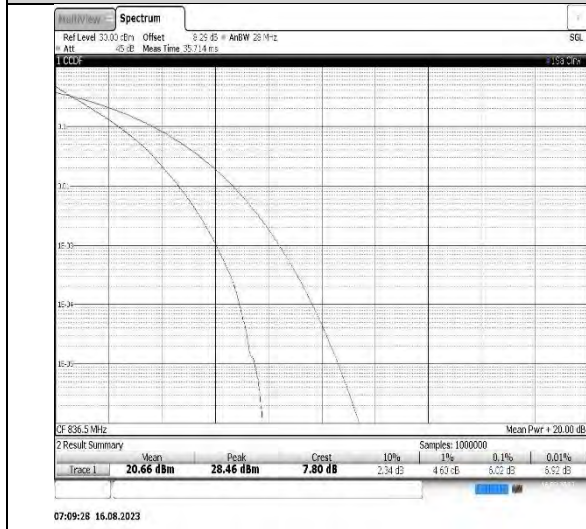

Band5-1.4MHz-16QAM-20525-6RB#0

Band5-3MHz-QPSK-20525-15RB#0

Band5-3MHz-16QAM-20525-15RB#0

Band5-5MHz-QPSK-20525-25RB#0

Band5-5MHz-16QAM-20525-25RB#0

Band5-10MHz-QPSK-20525-50RB#0

Band5-10MHz-16QAM-20525-50RB#0