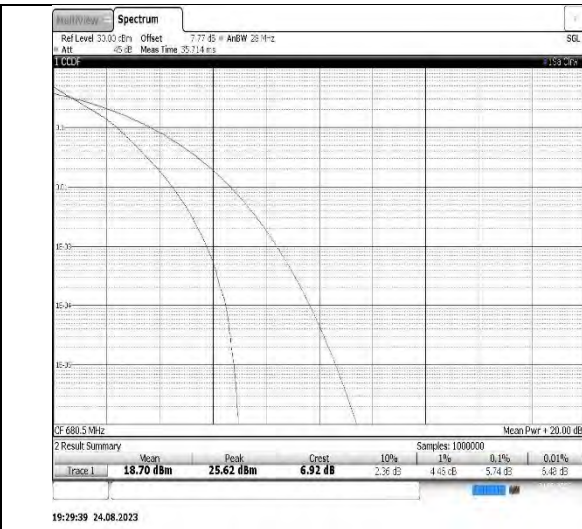

Band71-5MHz-QPSK-133297-25RB#0