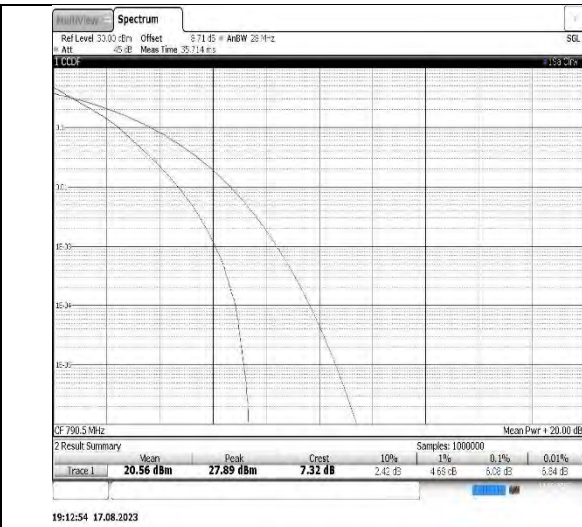

Band 14-5MHz-QPSK-23305-25RB#0