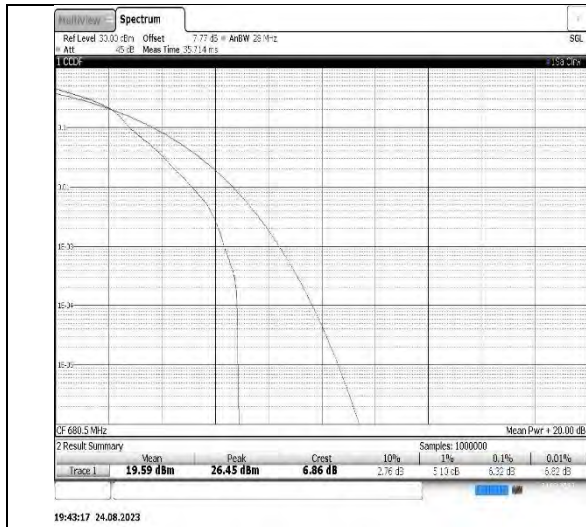

Band71-10MHz-16QAM-133297-1RB#0