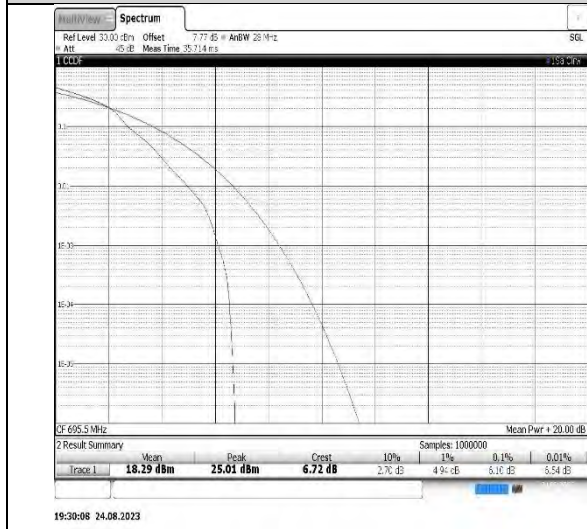

Band71-5MHz-16QAM-133297-25RB#0

19:29:29 24.08.2023

Band71-5MHz-16QAM-133447-1RB#0

19:29:48 24.08.2023

Band71-5MHz-16QAM-133447-25RB#0

19:30:08 24.08.2023

Band71-10MHz-QPSK-133172-1RB#0

19:30:27 24.08.2023