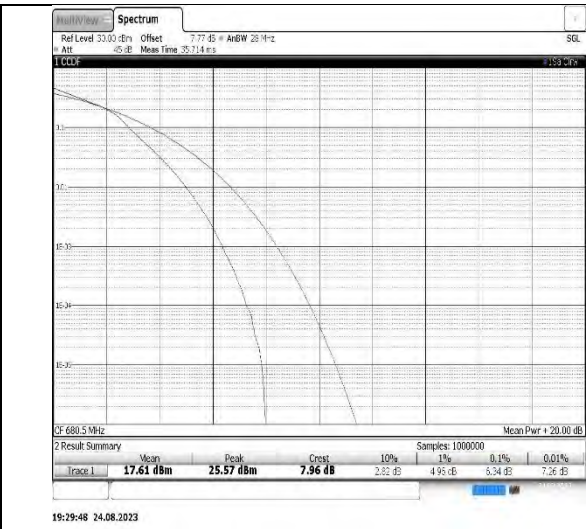

Band71-5MHz-16QAM-133297-25RB#0

19:29:48 24.08.2023