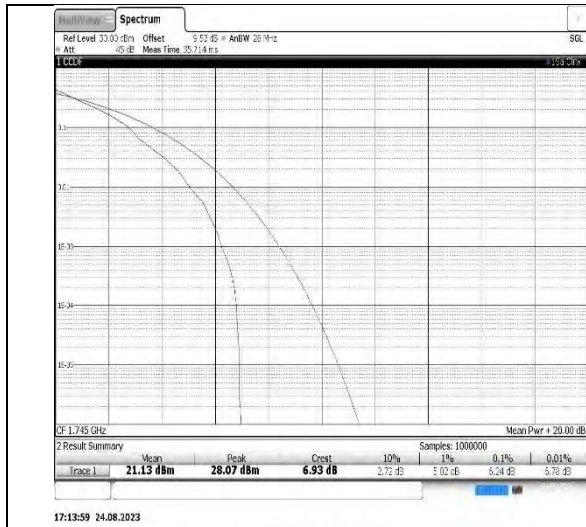

Band41-20MHz-16QAM-40620-100RB#0-PASS

Band66-1.4MHz-QPSK-132322-6RB#0

Band66-1.4MHz-16QAM-132322-6RB#0

Band66-3MHz-QPSK-132322-15RB#0

Band66-3MHz-16QAM-132322-15RB#0

Band66-5MHz-QPSK-132322-1RB#0

Band66-5MHz-QPSK-132322-25RB#0