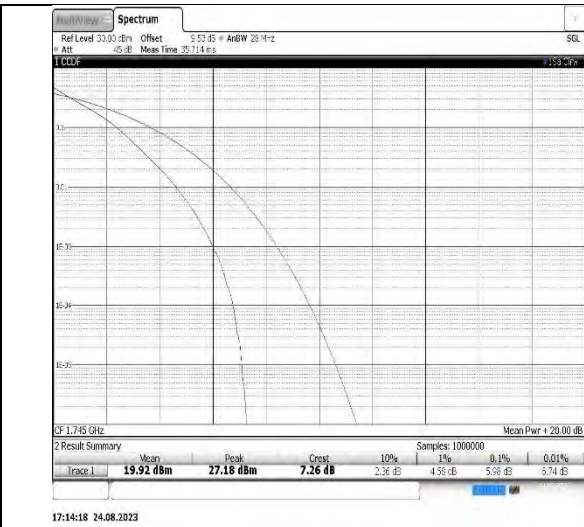

Band66-5MHz-QPSK-132322-25RB#0

17:14:18 24.08.2023