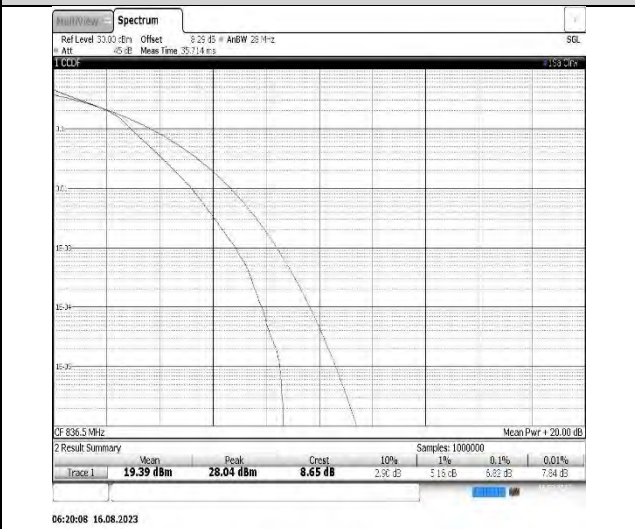

Band5-1.4MHz-16QAM-20525-6RB#0

Band5-3MHz-QPSK-20525-15RB#0

Band5-3MHz-16QAM-20525-15RB#0

Band5-5MHz-QPSK-20525-25RB#0

Band5-5MHz-16QAM-20525-25RB#0

Band5-10MHz-QPSK-20525-50RB#0

Band5-10MHz-16QAM-20525-50RB#0