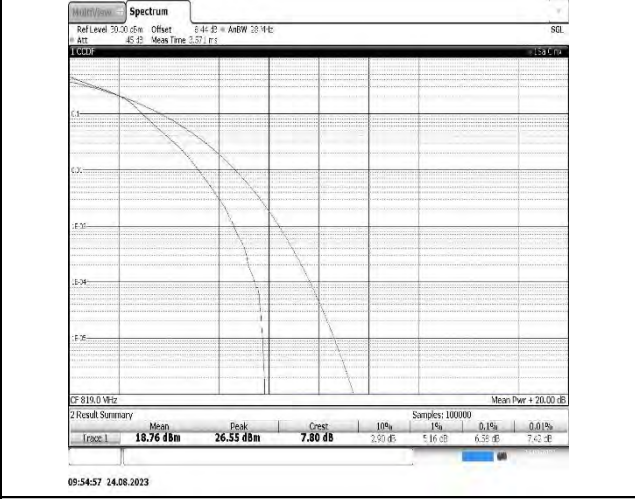

B26(814-824)-5MHz-16QAM-26740-25RB#0-PASS