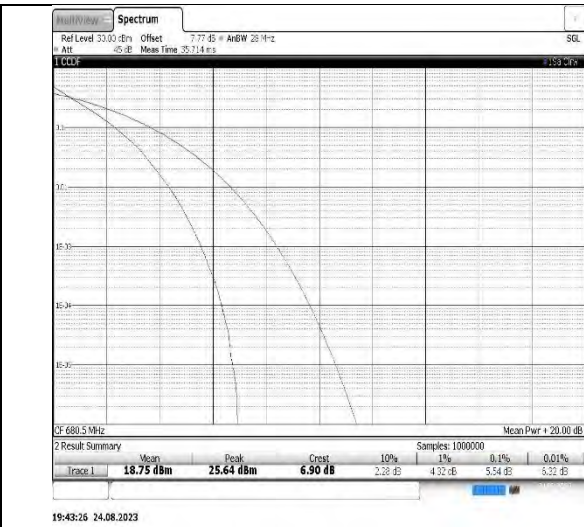

Band71-10MHz-QPSK-133172-50RB#0

19:42:28 24.08.2023

Band71-10MHz-QPSK-133297-1RB#0

19:42:47 24.08.2023

Band71-10MHz-QPSK-133297-50RB#0

Band71-10MHz-QPSK-133422-1RB#0

Band71-10MHz-QPSK-133422-50RB#0

Band71-10MHz-16QAM-133172-1RB#0