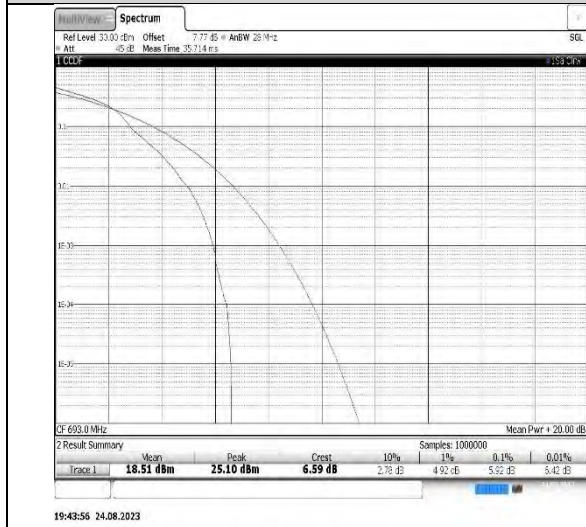

Band71-10MHz-16QAM-133172-50RB#0

Band71-10MHz-16QAM-133297-1RB#0

Band71-10MHz-16QAM-133297-50RB#0

Band71-10MHz-16QAM-133422-1RB#0

Band71-10MHz-16QAM-133422-50RB#0

Band71-15MHz-QPSK-133197-1RB#0

Band71-15MHz-QPSK-133197-75RB#0