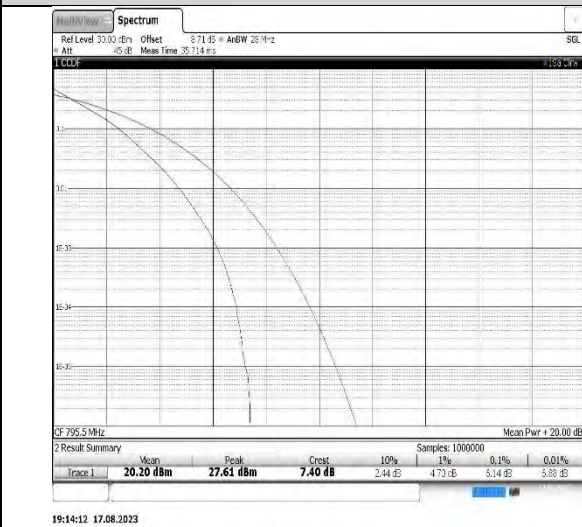

Band 14-5MHz-QPSK-23305-25RB#0

Band14-5MHz-QPSK-23330-1RB#0

Band14-5MHz-QPSK-23330-25RB#0

Band14-5MHz-QPSK-23355-1RB#0

Band14-5MHz-QPSK-23355-25RB#0

Band14-5MHz-16QAM-23305-1RB#0

Band14-5MHz-16QAM-23305-25RB#0