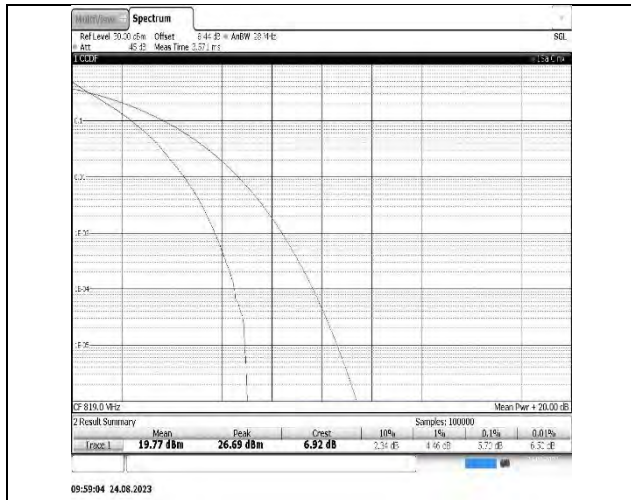

B26(814-824)-5MHz-QPSK-26740-25RB#0-PASS

B26(814-824)-5MHz-16QAM-26740-25RB#0-PASS

B26(814-824)-10MHz-QPSK-26740-50RB#0-PASS

B26(814-824)-10MHz-16QAM-26740-50RB#0-PASS

B26(824-849)-1.4MHz-QPSK-26915-6RB#0-PASS