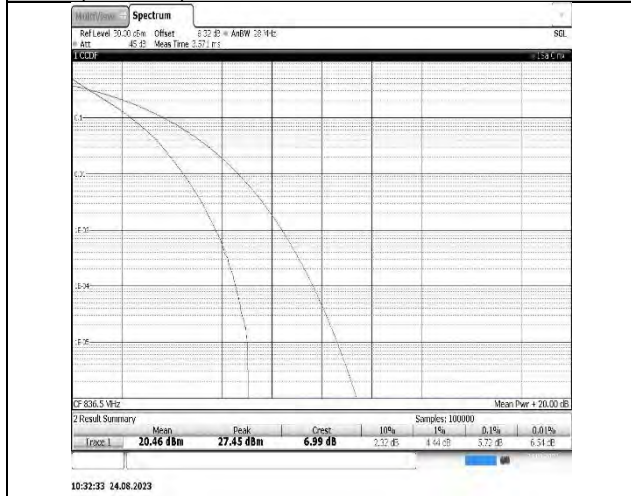

B26(824-849)-10MHz-QPSK-26915-50RB#0-PASS