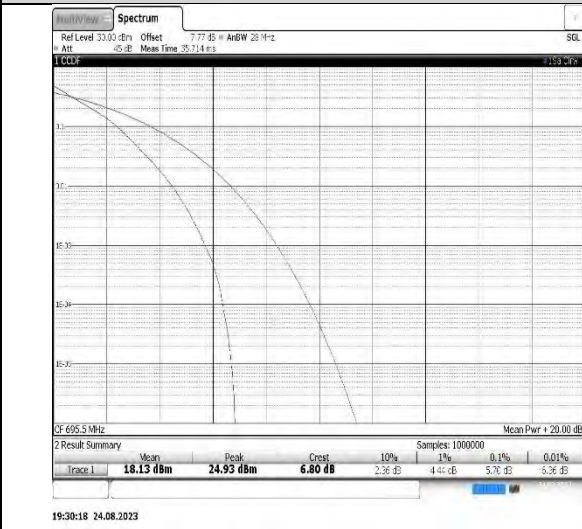

Band71-5MHz-QPSK-133297-1RB#0

Band71-5MHz-QPSK-133297-25RB#0

Band71-5MHz-QPSK-133447-1RB#0

Band71-5MHz-QPSK-133447-25RB#0

Band71-5MHz-16QAM-133147-1RB#0

Band71-5MHz-16QAM-133147-25RB#0

Band71-5MHz-16QAM-133297-1RB#0