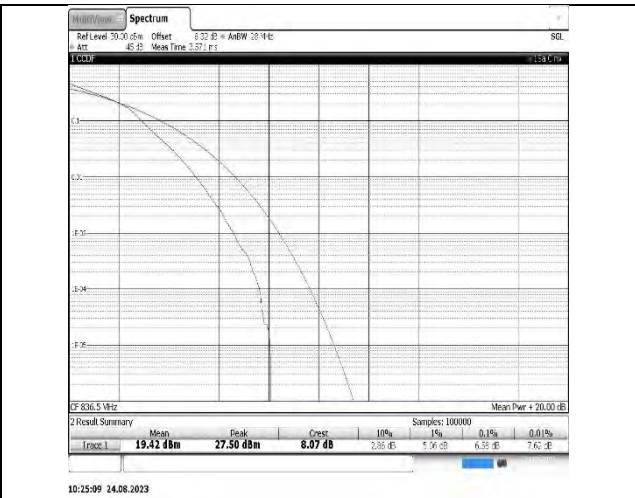

B26(824-849)-1.4MHz-16QAM-26915-6RB#0-PASS

B26(824-849)-3MHz-QPSK-26915-15RB#0-PASS

B26(824-849)-3MHz-16QAM-26915-15RB#0-PASS

B26(824-849)-5MHz-QPSK-26915-25RB#0-PASS

B26(824-849)-5MHz-16QAM-26915-25RB#0-PASS