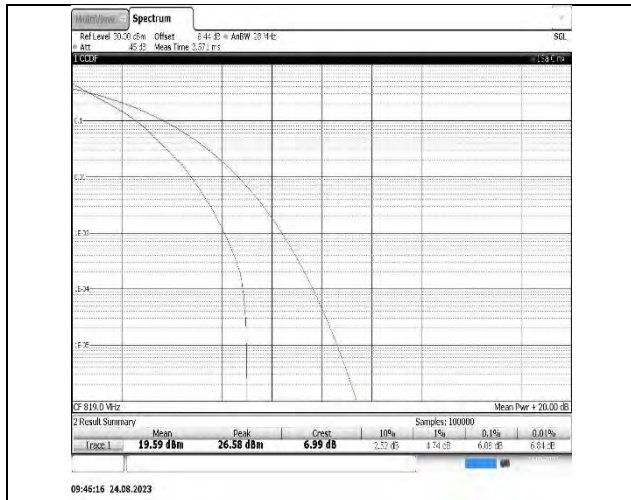

B26(814-824)-3MHz-QPSK-26740-15RB#0-PASS