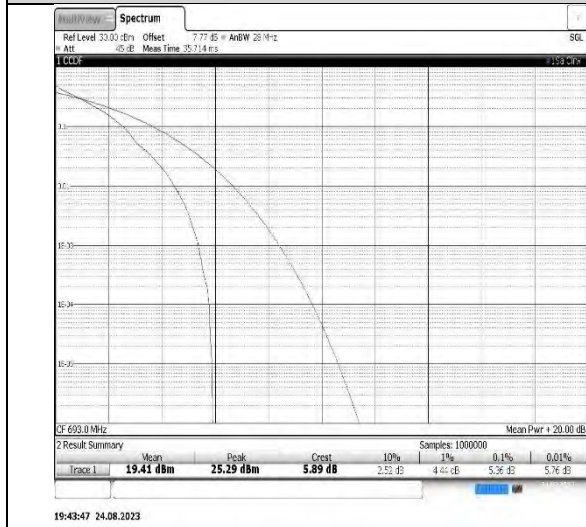

Band71-10MHz-QPSK-133172-50RB#0

19:42:28 24.08.2023

Band71-10MHz-QPSK-133297-1RB#0

19:42:47 24.08.2023

Band71-10MHz-QPSK-133297-50RB#0

Band71-10MHz-QPSK-133422-1RB#0

Band71-10MHz-QPSK-133422-50RB#0

Band71-10MHz-16QAM-133172-1RB#0