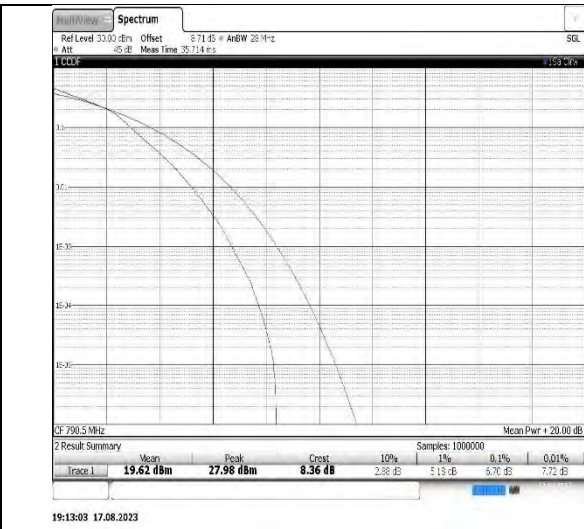

Band14-5MHz-16QAM-23305-25RB#0