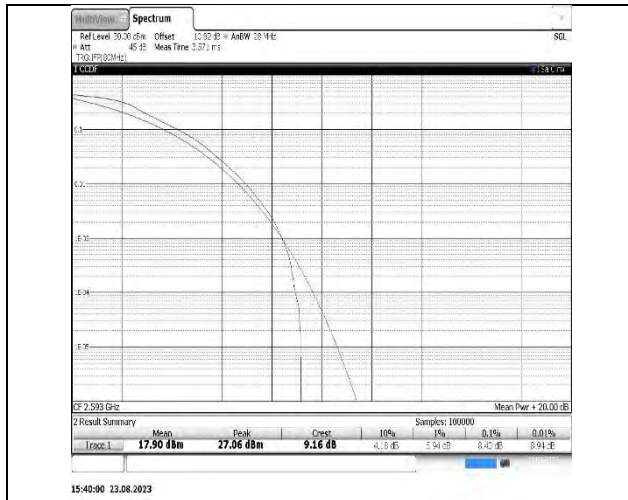

Band41-5MHz-QPSK-40620-25RB#0-PASS