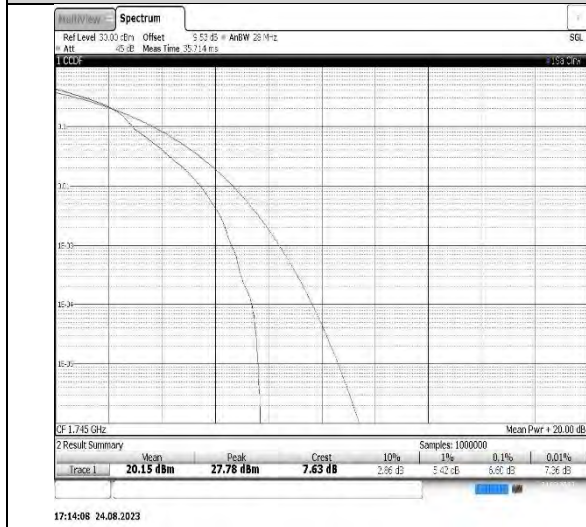

Band66-5MHz-16QAM-132322-1RB#0

17:14:08 24.08.2023