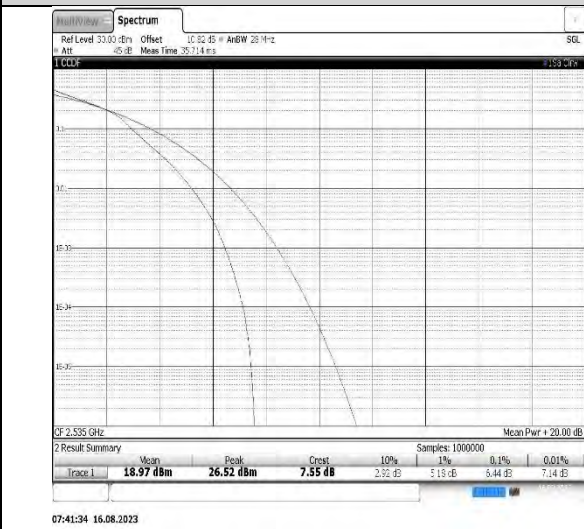

Band7-5MHz-16QAM-21100-25RB#0