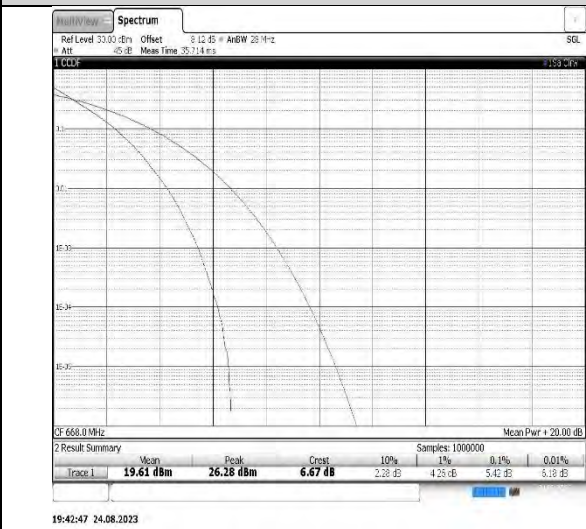

Band71-10MHz-QPSK-133172-50RB#0

19:42:47 24.08.2023