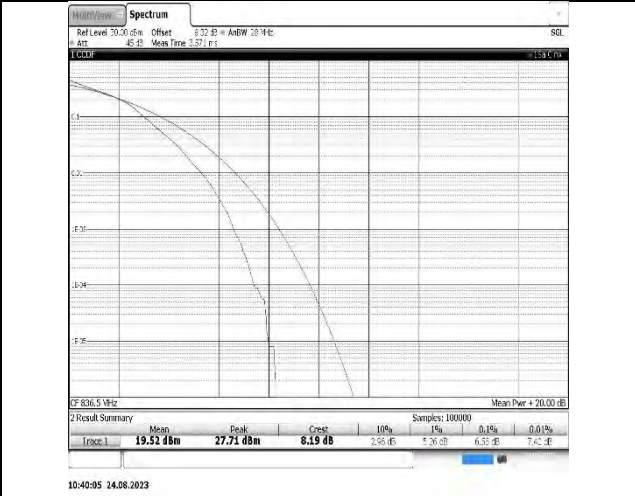

B26(824-849)-15MHz-16QAM-26915-75RB#0-PASS