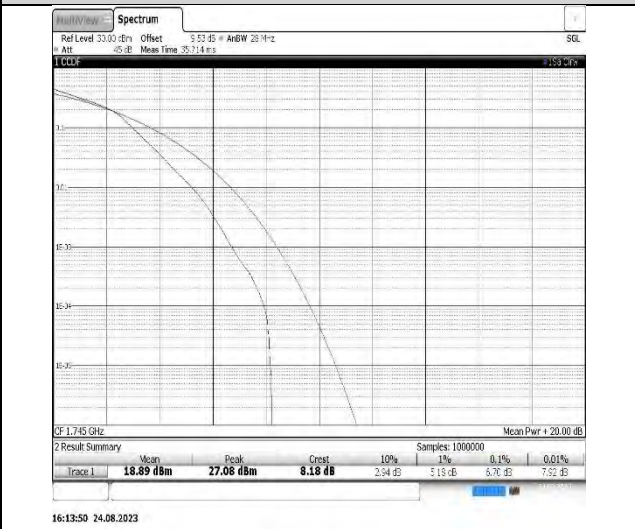

Band41-20MHz-16QAM-40620-100RB#0-PASS

Band66-1.4MHz-QPSK-132322-6RB#0

Band66-1.4MHz-16QAM-132322-6RB#0

Band66-3MHz-QPSK-132322-15RB#0

Band66-3MHz-16QAM-132322-15RB#0

Band66-5MHz-QPSK-132322-1RB#0

Band66-5MHz-QPSK-132322-25RB#0