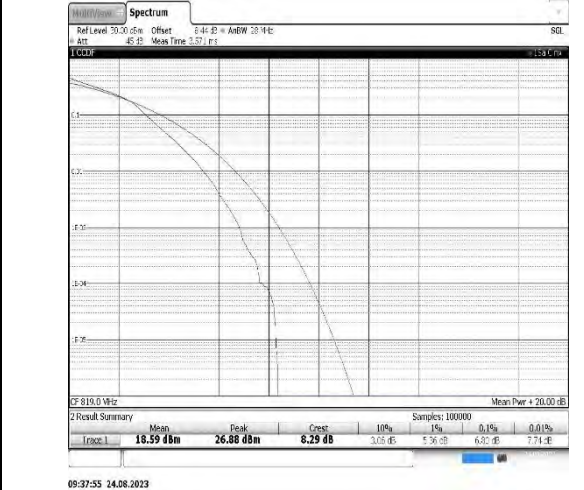

Band25-15MHz-16QAM-26365-75RB#0

Band25-20MHz-QPSK-26365-100RB#0

Band25-20MHz-16QAM-26365-100RB#0

B26(814-824)-1.4MHz-QPSK-26740-6RB#0-PASS

B26(814-824)-1.4MHz-16QAM-26740-6RB#0-PASS

B26(814-824)-3MHz-QPSK-26705-15RB#0-PASS