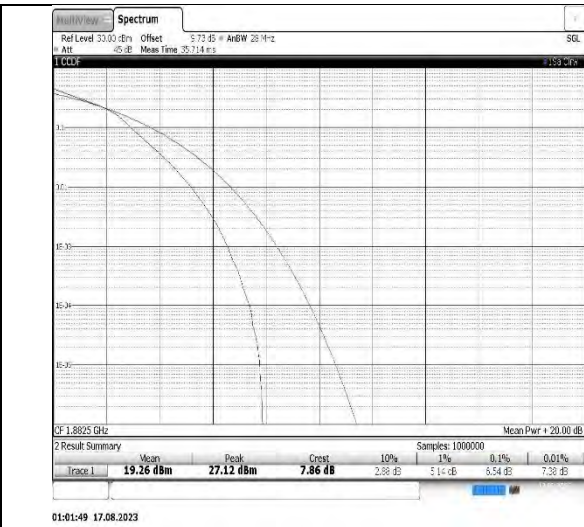

Band25-3MHz-QPSK-26365-15RB#0

Band25-3MHz-16QAM-26365-15RB#0

Band25-5MHz-QPSK-26365-25RB#0

Band25-5MHz-16QAM-26365-25RB#0

Band25-10MHz-QPSK-26365-50RB#0

Band25-10MHz-16QAM-26365-50RB#0

Band25-15MHz-QPSK-26365-75RB#0