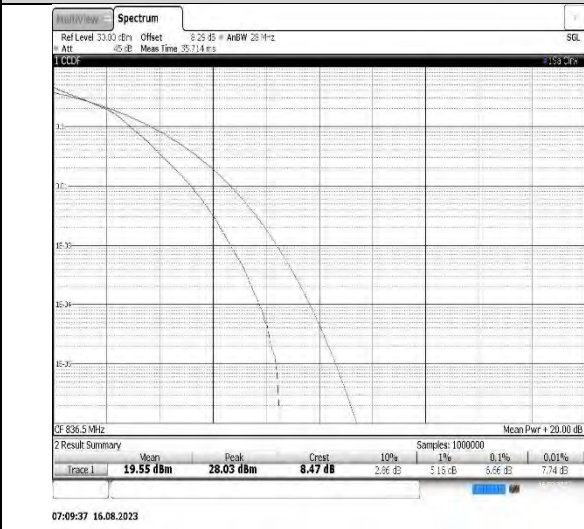

Band5-10MHz-16QAM-20525-50RB#0