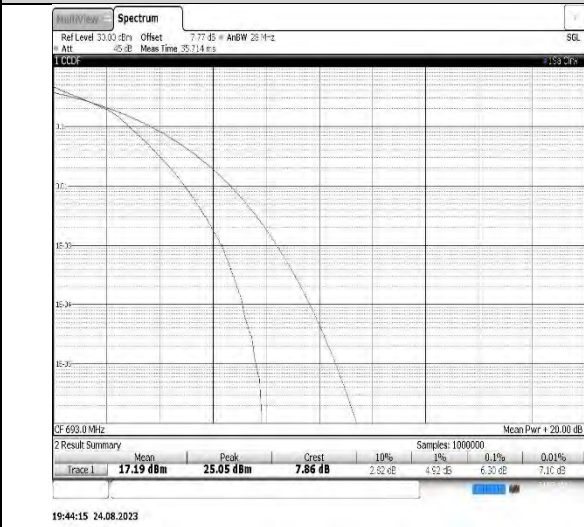

Band71-10MHz-16QAM-133172-50RB#0

Band71-10MHz-16QAM-133297-1RB#0

Band71-10MHz-16QAM-133297-50RB#0

Band71-10MHz-16QAM-133422-1RB#0

Band71-10MHz-16QAM-133422-50RB#0

Band71-15MHz-QPSK-133197-1RB#0

Band71-15MHz-QPSK-133197-75RB#0