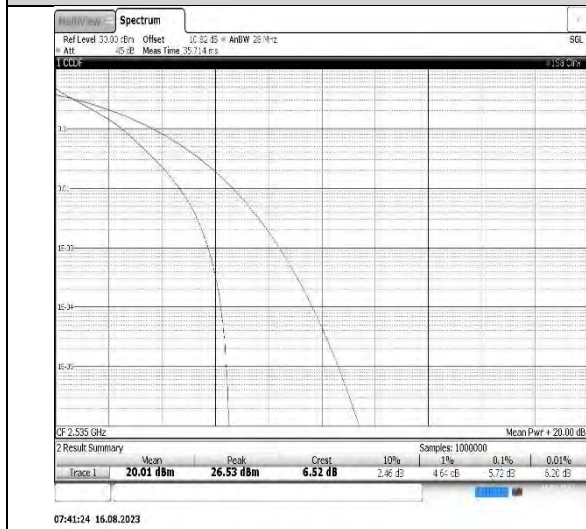

Band7-5MHz-QPSK-21100-25RB#0