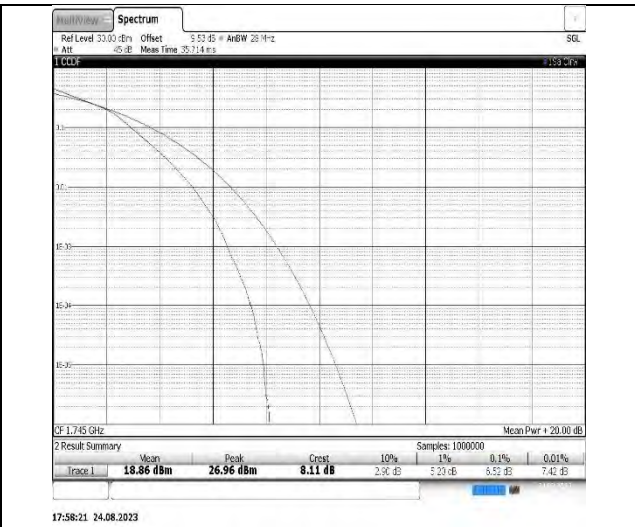

Band66-15MHz-16QAM-132322-75RB#0