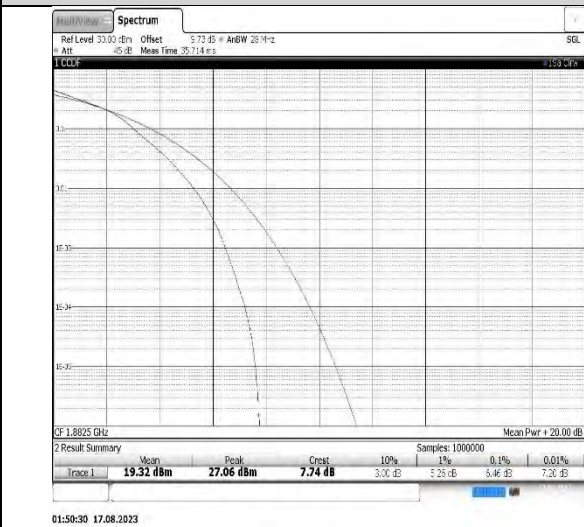

Band25-15MHz-16QAM-26365-75RB#0