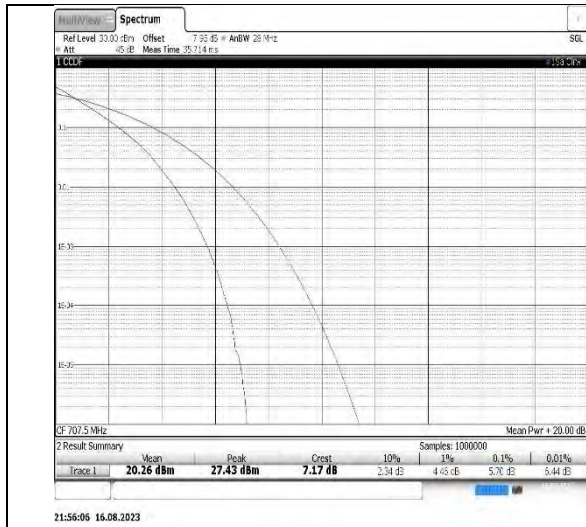

Band12-10MHz-QPSK-23095-50RB#0