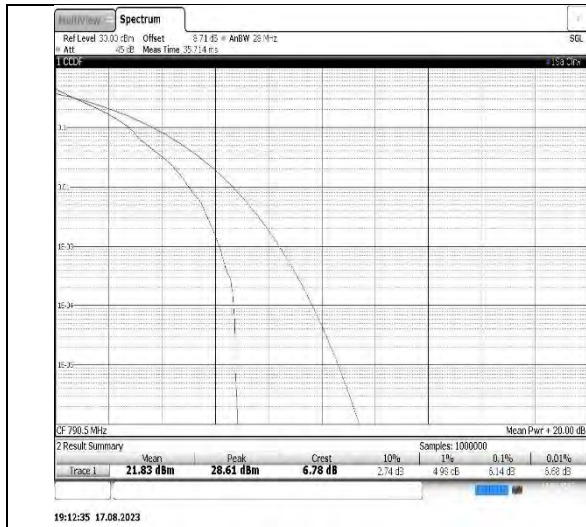

Band 14-5MHz-QPSK-23305-1RB#0