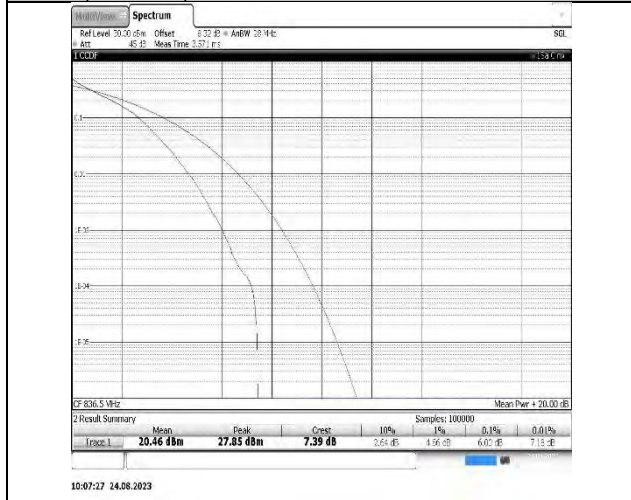

B26(824-849)-1.4MHz-QPSK-26915-6RB#0-PASS