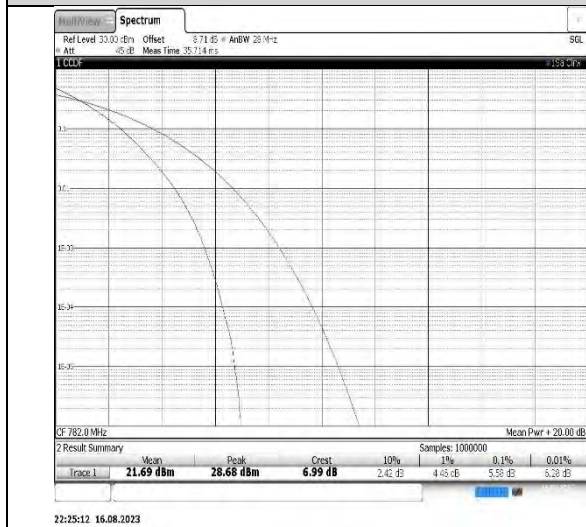

Band12-10MHz-QPSK-23095-50RB#0

Band12-10MHz-16QAM-23095-50RB#0

Band 13-5MHz-QPSK-23230-25RB#0

Band 13-5MHz-16QAM-23230-25RB#0

Band 13-10MHz-QPSK-23230-50RB#0

Band 13-10MHz-16QAM-23230-50RB#0

Band 14-5MHz-QPSK-23305-1RB#0