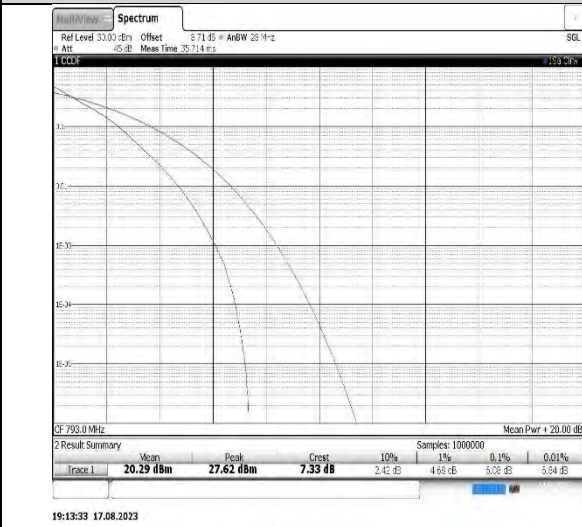

Band 14-5MHz-QPSK-23305-25RB#0

Band14-5MHz-QPSK-23330-1RB#0

Band14-5MHz-QPSK-23330-25RB#0

Band14-5MHz-QPSK-23355-1RB#0

Band14-5MHz-QPSK-23355-25RB#0

Band14-5MHz-16QAM-23305-1RB#0

Band14-5MHz-16QAM-23305-25RB#0