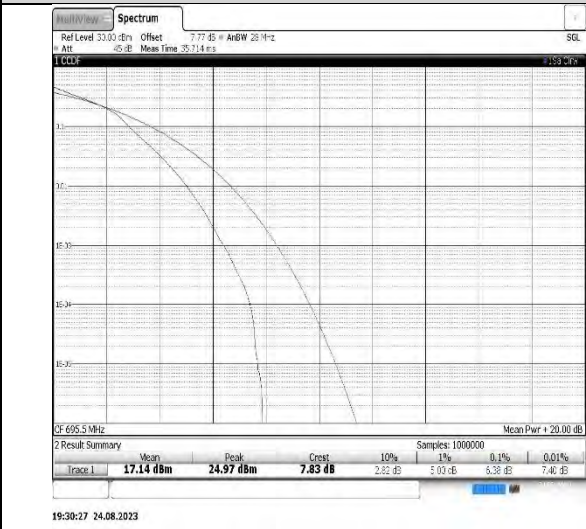

Band71-5MHz-16QAM-133297-25RB#0

19:29:29 24.08.2023

Band71-5MHz-16QAM-133447-1RB#0

19:29:48 24.08.2023

Band71-5MHz-16QAM-133447-25RB#0

19:30:08 24.08.2023

Band71-10MHz-QPSK-133172-1RB#0

19:30:27 24.08.2023