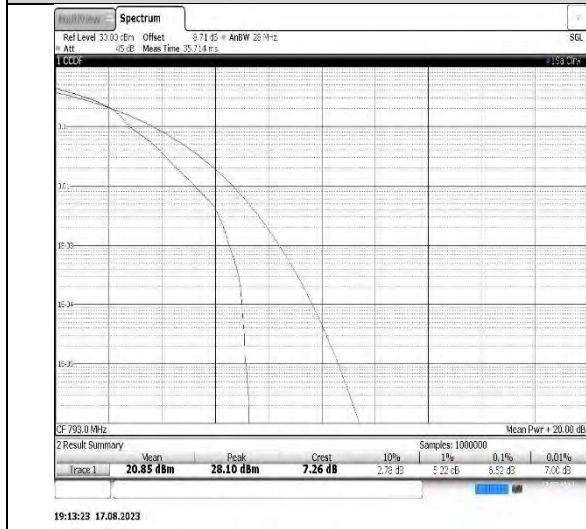

Band14-5MHz-16QAM-23330-1RB#0