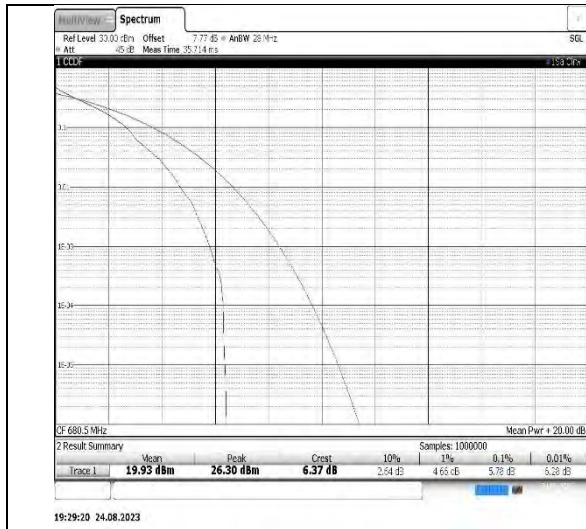

Band71-5MHz-QPSK-133297-1RB#0