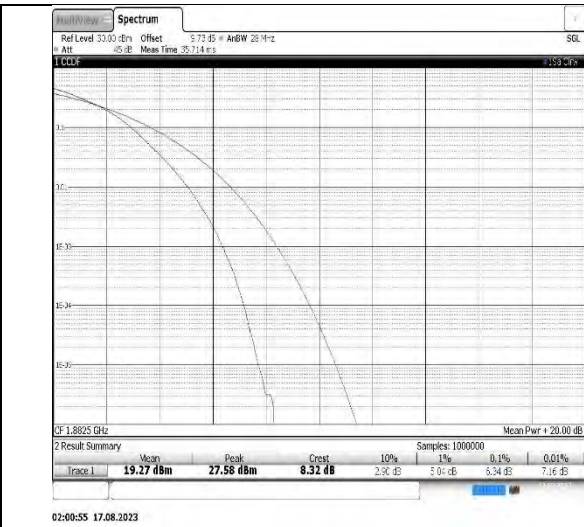

Band25-15MHz-16QAM-26365-75RB#0

Band25-20MHz-QPSK-26365-100RB#0

Band25-20MHz-16QAM-26365-100RB#0

B26(814-824)-1.4MHz-QPSK-26740-6RB#0-PASS

B26(814-824)-1.4MHz-16QAM-26740-6RB#0-PASS

B26(814-824)-3MHz-QPSK-26705-15RB#0-PASS