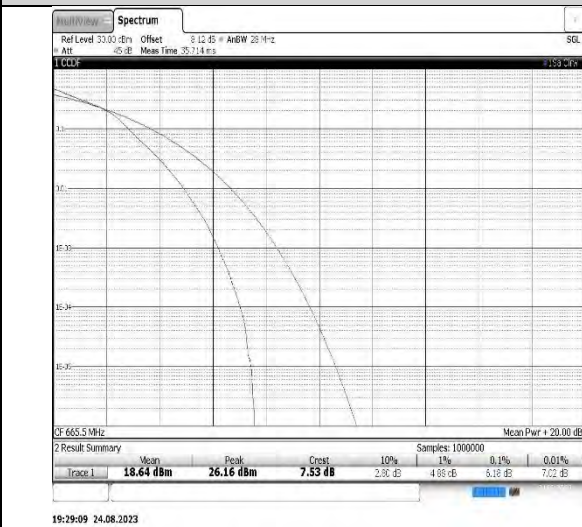

Band71-5MHz-QPSK-133297-1RB#0

Band71-5MHz-QPSK-133297-25RB#0

Band71-5MHz-QPSK-133447-1RB#0

Band71-5MHz-QPSK-133447-25RB#0

Band71-5MHz-16QAM-133147-1RB#0

Band71-5MHz-16QAM-133147-25RB#0

Band71-5MHz-16QAM-133297-1RB#0