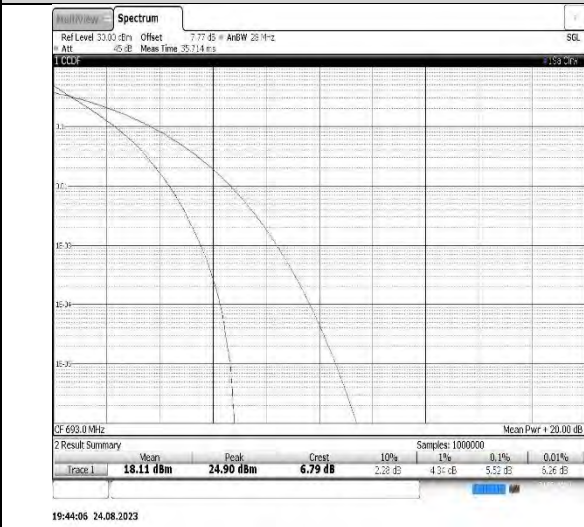

Band71-10MHz-QPSK-133172-50RB#0

19:42:28 24.08.2023

Band71-10MHz-QPSK-133297-1RB#0

19:42:47 24.08.2023

Band71-10MHz-QPSK-133297-50RB#0

Band71-10MHz-QPSK-133422-1RB#0

Band71-10MHz-QPSK-133422-50RB#0

Band71-10MHz-16QAM-133172-1RB#0