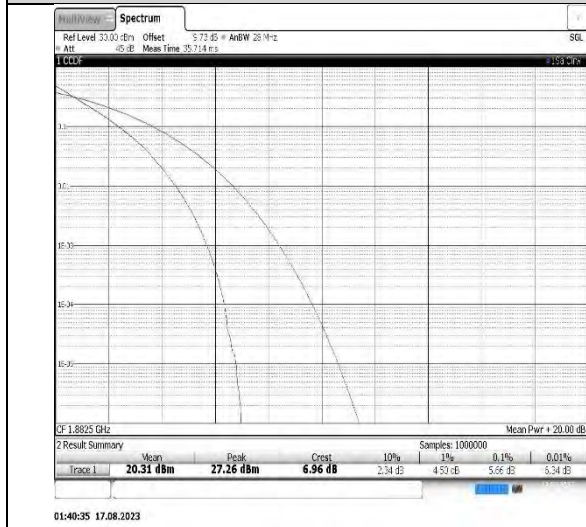

Band25-3MHz-QPSK-26365-15RB#0

Band25-3MHz-16QAM-26365-15RB#0

Band25-5MHz-QPSK-26365-25RB#0

Band25-5MHz-16QAM-26365-25RB#0

Band25-10MHz-QPSK-26365-50RB#0

Band25-10MHz-16QAM-26365-50RB#0

Band25-15MHz-QPSK-26365-75RB#0