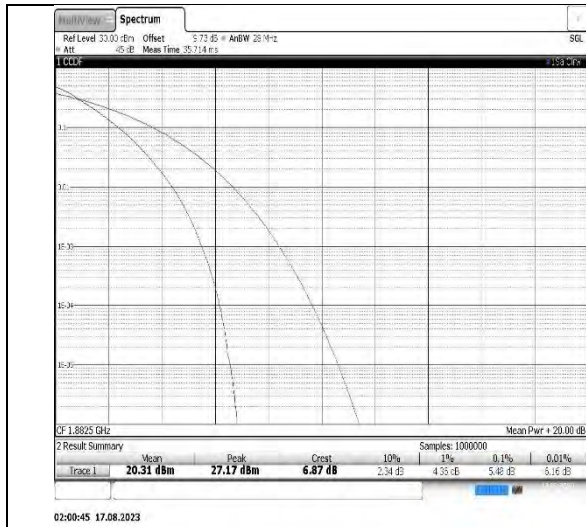

Band25-20MHz-QPSK-26365-100RB#0