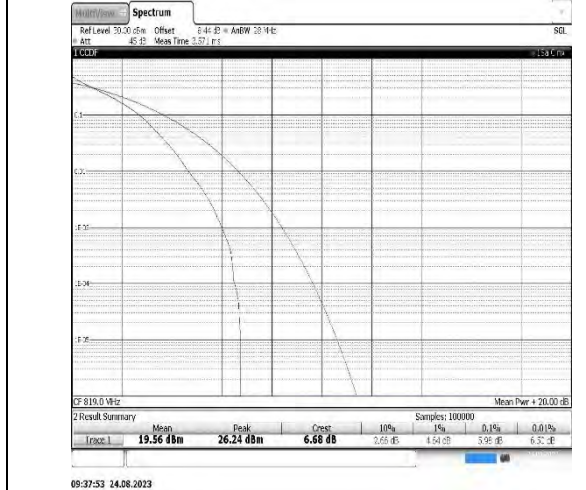

Band25-15MHz-16QAM-26365-75RB#0

Band25-20MHz-QPSK-26365-100RB#0

Band25-20MHz-16QAM-26365-100RB#0

B26(814-824)-1.4MHz-QPSK-26740-6RB#0-PASS

B26(814-824)-1.4MHz-16QAM-26740-6RB#0-PASS

B26(814-824)-3MHz-QPSK-26705-15RB#0-PASS