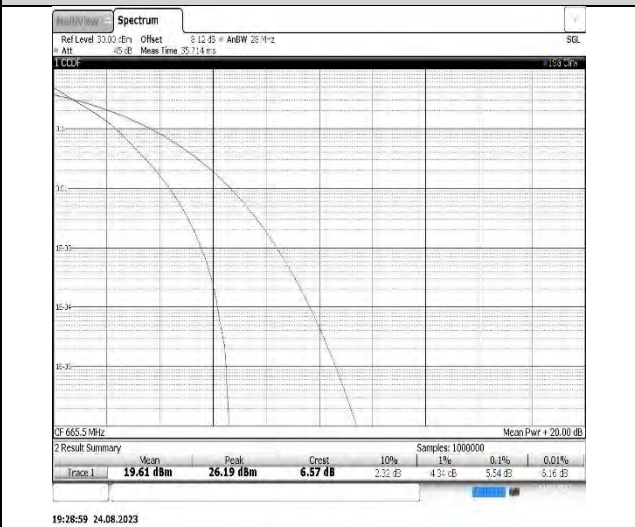

17:50:58 24.08.2023

Band66-15MHz-QPSK-132322-75RB#0

17:51:06 24.08.2023

Band66-15MHz-16QAM-132322-75RB#0

Band66-20MHz-QPSK-132322-100RB#0

Band66-20MHz-16QAM-132322-100RB#0

Band71-5MHz-QPSK-133147-1RB#0

Band71-5MHz-QPSK-133147-25RB#0