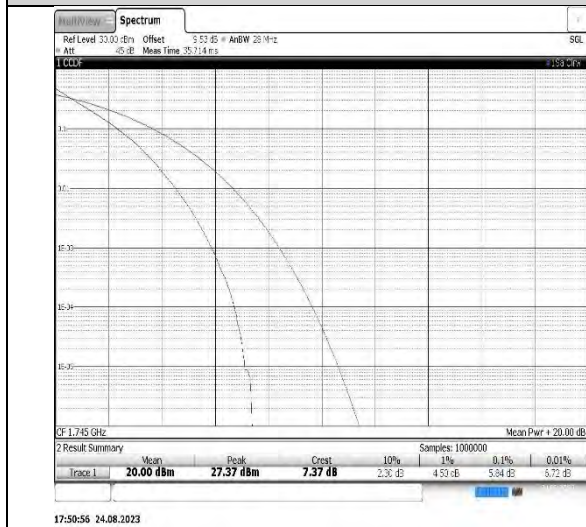

17:13:59 24.08.2023

Band66-5MHz-16QAM-132322-1RB#0

17:14:18 24.08.2023

Band66-5MHz-16QAM-132322-25RB#0

17:14:08 24.08.2023

Band66-10MHz-QPSK-132322-50RB#0

17:14:27 24.08.2023

Band66-10MHz-16QAM-132322-50RB#0