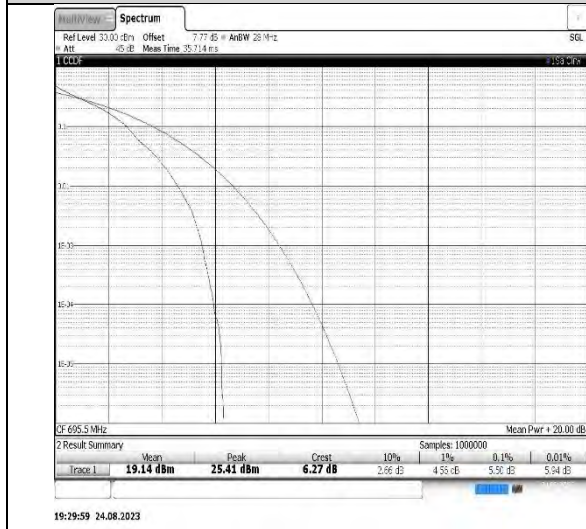

Band71-5MHz-QPSK-133297-1RB#0

Band71-5MHz-QPSK-133297-25RB#0

Band71-5MHz-QPSK-133447-1RB#0

Band71-5MHz-QPSK-133447-25RB#0

Band71-5MHz-16QAM-133147-1RB#0

Band71-5MHz-16QAM-133147-25RB#0

Band71-5MHz-16QAM-133297-1RB#0