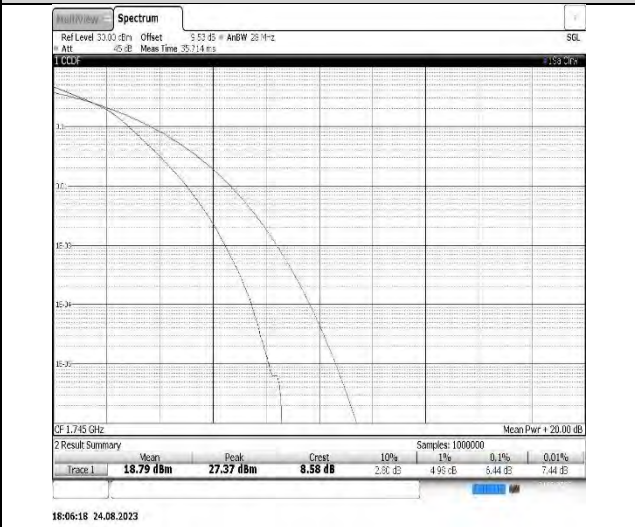

17:50:58 24.08.2023

Band66-15MHz-QPSK-132322-75RB#0

17:51:06 24.08.2023

Band66-15MHz-16QAM-132322-75RB#0

Band66-20MHz-QPSK-132322-100RB#0

Band66-20MHz-16QAM-132322-100RB#0

Band71-5MHz-QPSK-133147-1RB#0

Band71-5MHz-QPSK-133147-25RB#0