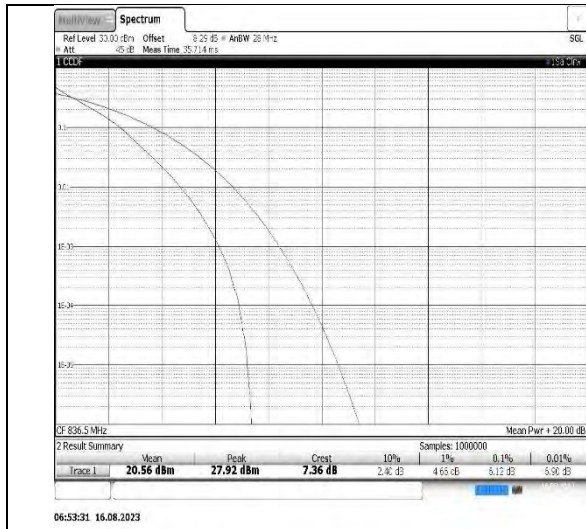

Band5-1.4MHz-16QAM-20525-6RB#0

Band5-3MHz-QPSK-20525-15RB#0

Band5-3MHz-16QAM-20525-15RB#0

Band5-5MHz-QPSK-20525-25RB#0

Band5-5MHz-16QAM-20525-25RB#0

Band5-10MHz-QPSK-20525-50RB#0

Band5-10MHz-16QAM-20525-50RB#0