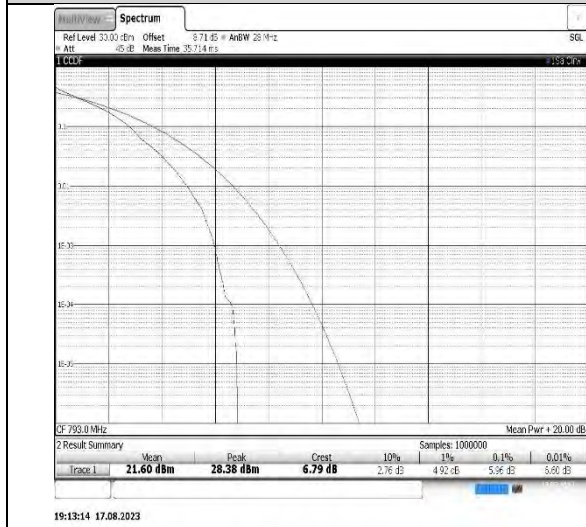

Band14-5MHz-QPSK-23330-1RB#0