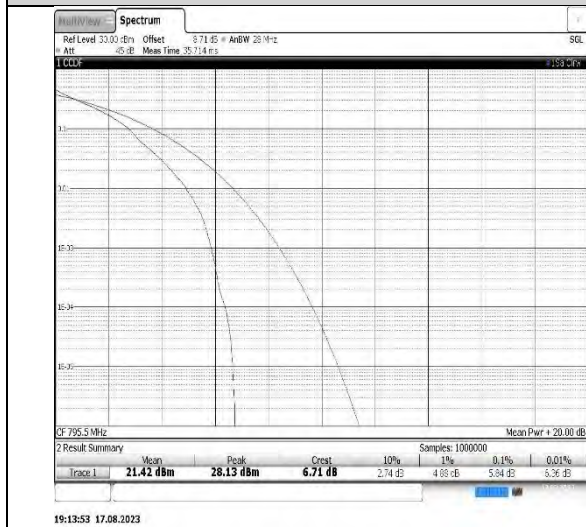

Band 14-5MHz-QPSK-23305-25RB#0

Band14-5MHz-QPSK-23330-1RB#0

Band14-5MHz-QPSK-23330-25RB#0

Band14-5MHz-QPSK-23355-1RB#0

Band14-5MHz-QPSK-23355-25RB#0

Band14-5MHz-16QAM-23305-1RB#0

Band14-5MHz-16QAM-23305-25RB#0