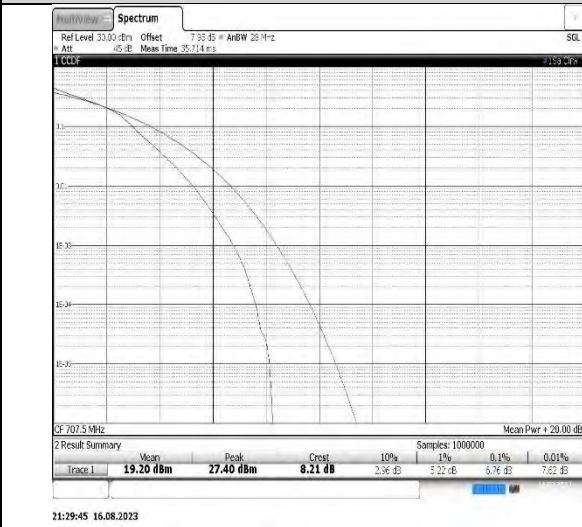

Band7-20MHz-16QAM-21100-100RB#0

Band12-1.4MHz-QPSK-23095-6RB#0

Band12-1.4MHz-16QAM-23095-6RB#0

Band12-3MHz-QPSK-23095-15RB#0

Band12-3MHz-16QAM-23095-15RB#0

Band12-5MHz-QPSK-23095-25RB#0

Band12-5MHz-16QAM-23095-25RB#0