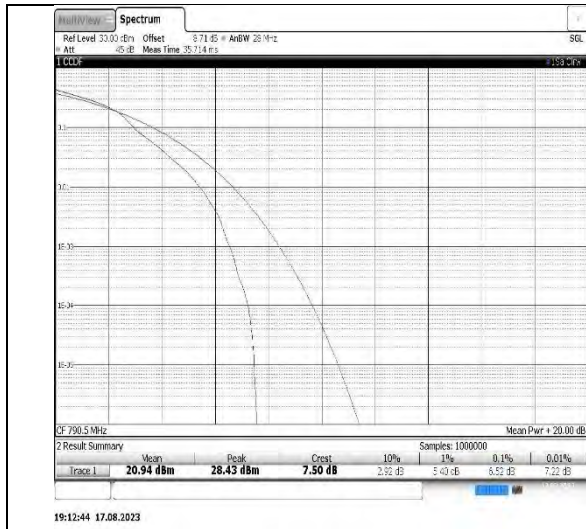

Band 14-5MHz-QPSK-23305-25RB#0

Band14-5MHz-QPSK-23330-1RB#0

Band14-5MHz-QPSK-23330-25RB#0

Band14-5MHz-QPSK-23355-1RB#0

Band14-5MHz-QPSK-23355-25RB#0

Band14-5MHz-16QAM-23305-1RB#0

Band14-5MHz-16QAM-23305-25RB#0