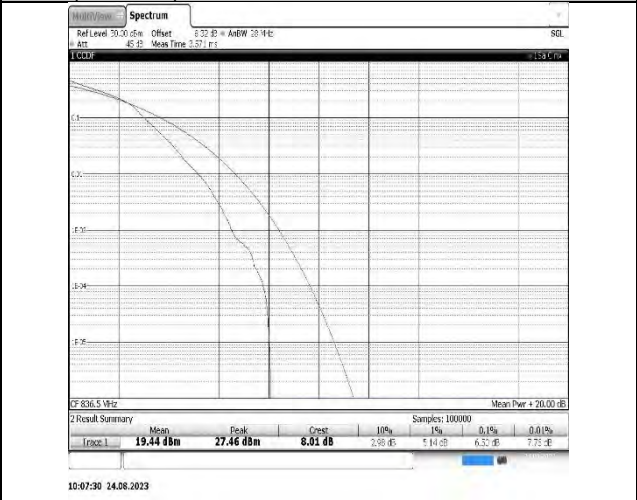

B26(824-849)-1.4MHz-16QAM-26915-6RB#0-PASS