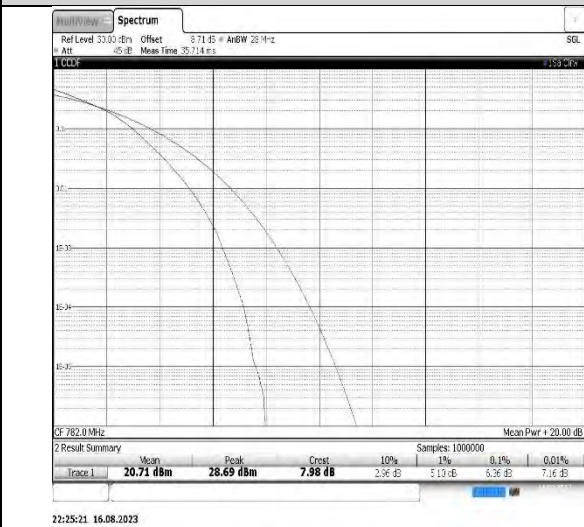

Band12-10MHz-QPSK-23095-50RB#0

Band12-10MHz-16QAM-23095-50RB#0

Band 13-5MHz-QPSK-23230-25RB#0

Band 13-5MHz-16QAM-23230-25RB#0

Band 13-10MHz-QPSK-23230-50RB#0

Band 13-10MHz-16QAM-23230-50RB#0

Band 14-5MHz-QPSK-23305-1RB#0