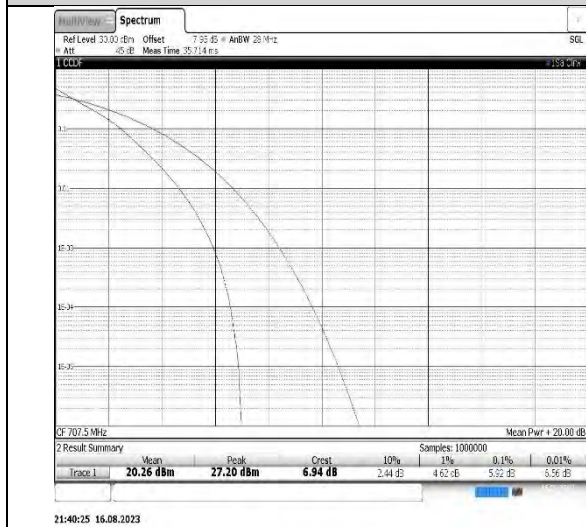

Band7-20MHz-16QAM-21100-100RB#0

Band12-1.4MHz-QPSK-23095-6RB#0

Band12-1.4MHz-16QAM-23095-6RB#0

Band12-3MHz-QPSK-23095-15RB#0

Band12-3MHz-16QAM-23095-15RB#0

Band12-5MHz-QPSK-23095-25RB#0

Band12-5MHz-16QAM-23095-25RB#0