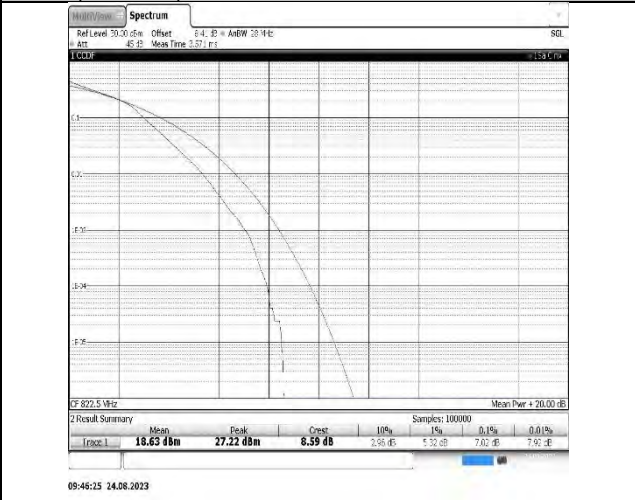

B26(814-824)-3MHz-16QAM-26775-15RB#0-PASS