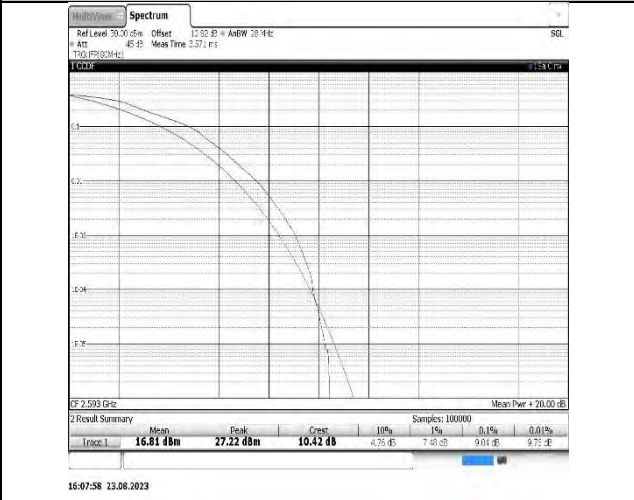

Band41-10MHz-16QAM-40620-50RB#0-PASS