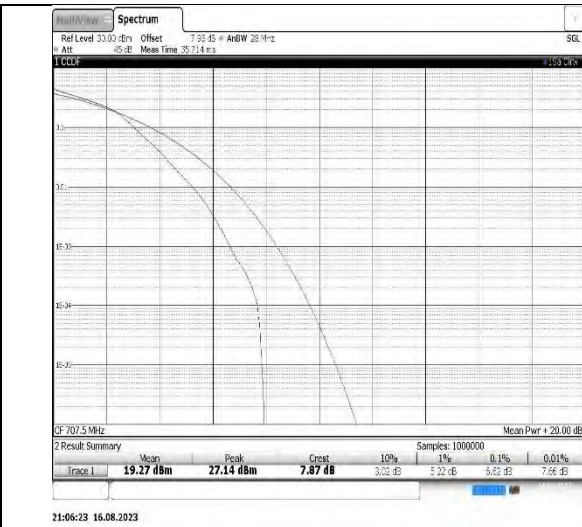

Band7-20MHz-16QAM-21100-100RB#0

Band12-1.4MHz-QPSK-23095-6RB#0

Band12-1.4MHz-16QAM-23095-6RB#0

Band12-3MHz-QPSK-23095-15RB#0

Band12-3MHz-16QAM-23095-15RB#0

Band12-5MHz-QPSK-23095-25RB#0

Band12-5MHz-16QAM-23095-25RB#0