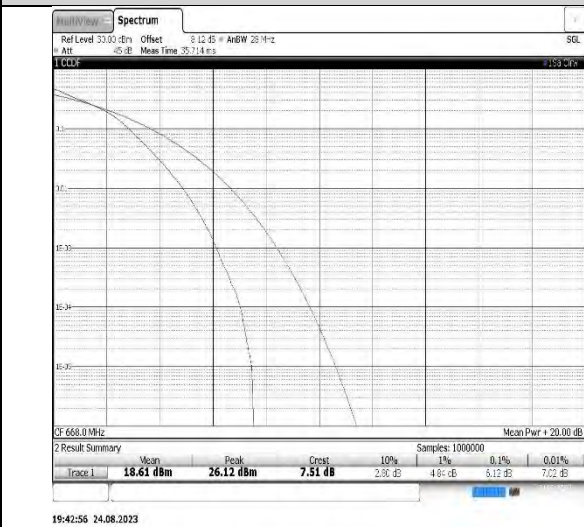

Band71-10MHz-16QAM-133172-50RB#0