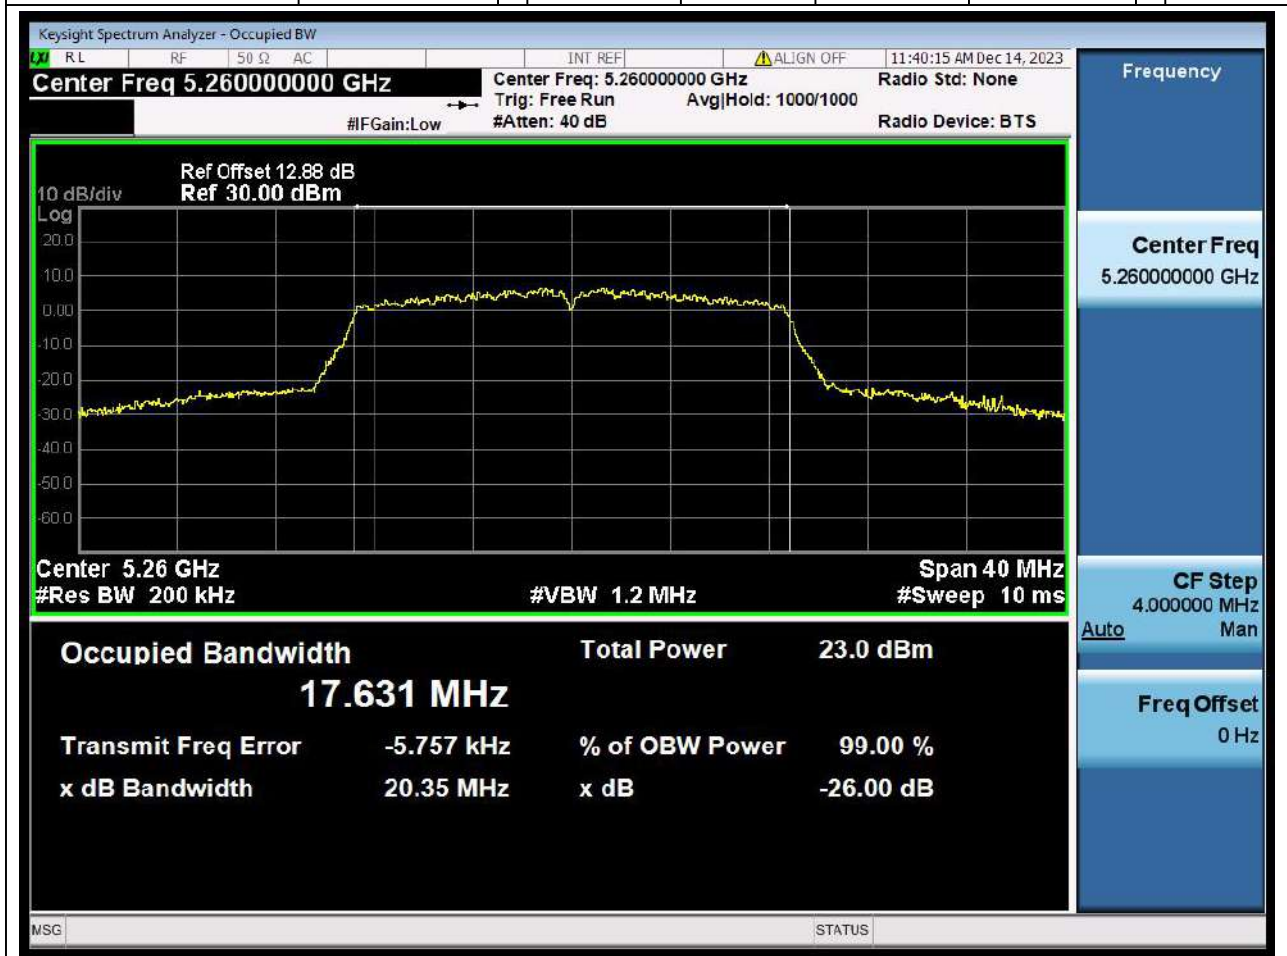

18. 802.11n_20M_U-NII-2A_L

18.1. A.2.2-99% Bandwidth(NTNV)

Center Frequency (MHz)	OBW Power (%)	RBW (MHz)	Detector	Limit (MHz)	OBW (MHz)	Verdict
5260	99	0.2	Peak	0	17.630906	N/A