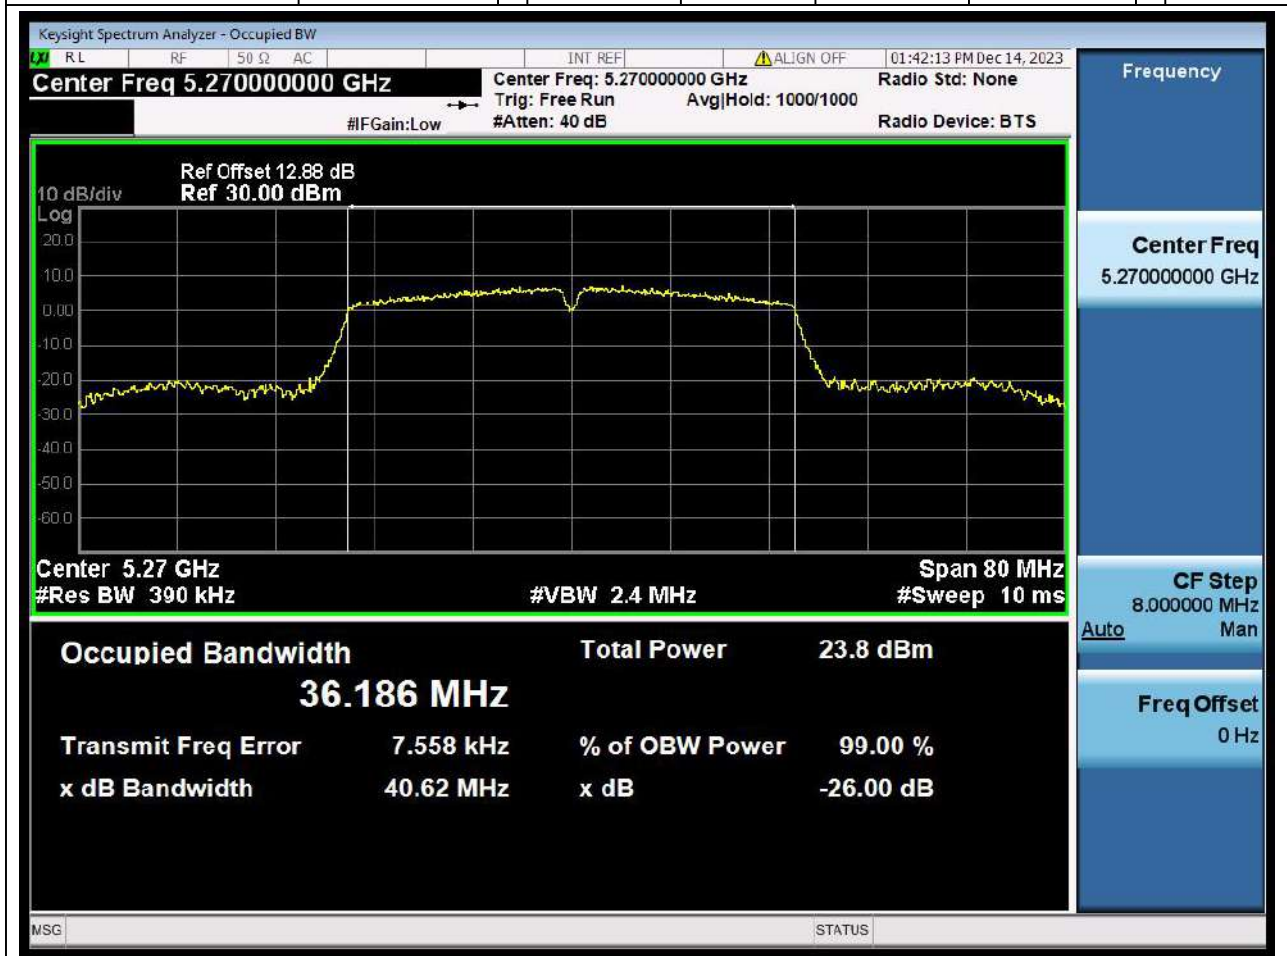

21. 802.11n_40M_U-NII-2A_L

21.1. A.2.2-99% Bandwidth(NTNV)

Center Frequency (MHz)	OBW Power (%)	RBW (MHz)	Detector	Limit (MHz)	OBW (MHz)	Verdict
5270	99	0.39	Peak	0	36.185712	N/A