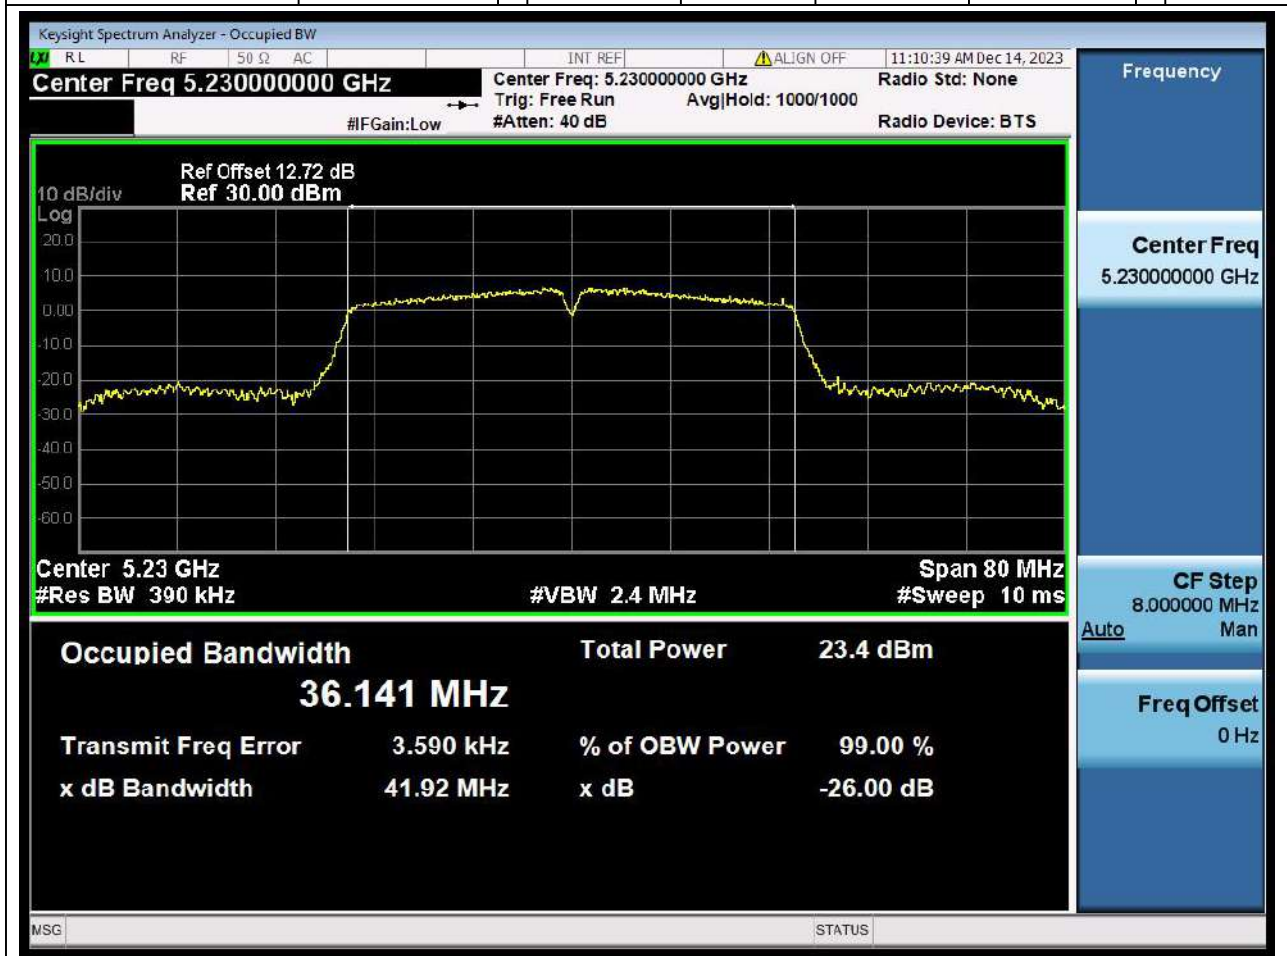

8. 802.11n_40M_U-NII-1_H

8.1. A.2.2-99% Bandwidth(NTNV)

Center Frequency (MHz)	OBW Power (%)	RBW (MHz)	Detector	Limit (MHz)	OBW (MHz)	Verdict
5230	99	0.39	Peak	0	36.141336	N/A

9. 802.11ac_20M_U-NII-1_L

9.1. A.2.2-99% Bandwidth(NTNV)