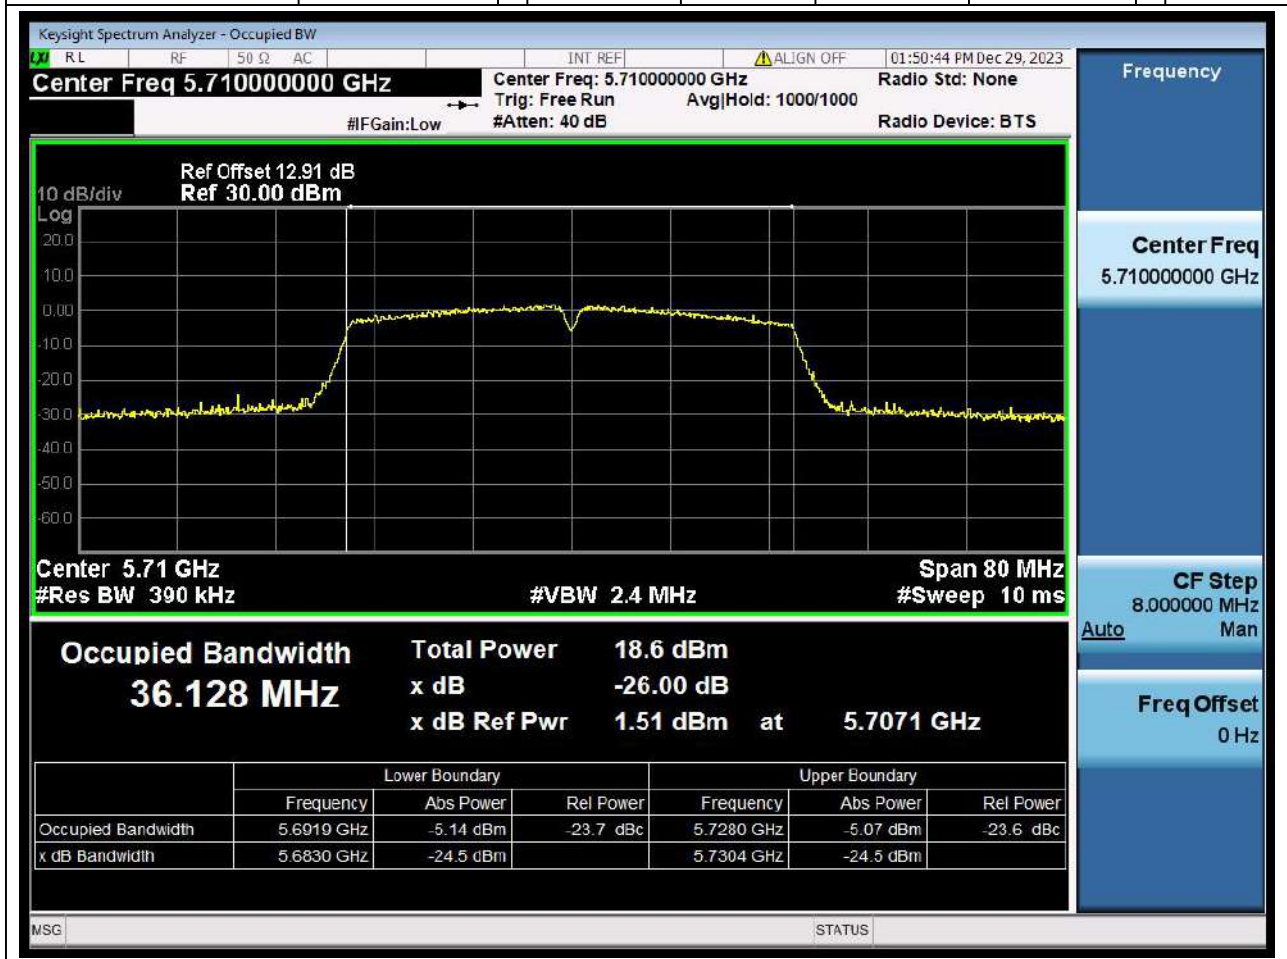

5. 802.11ac_40M_ U-NII-2C&3_CH142

5.1. A.2.2-99% Bandwidth(NTNV)

Center Frequency (MHz)	OBW Power (%)	RBW (MHz)	Detector	Limit (MHz)	OBW (MHz)	Verdict
5710	99	0.39	Peak	0	36.128013	N/A