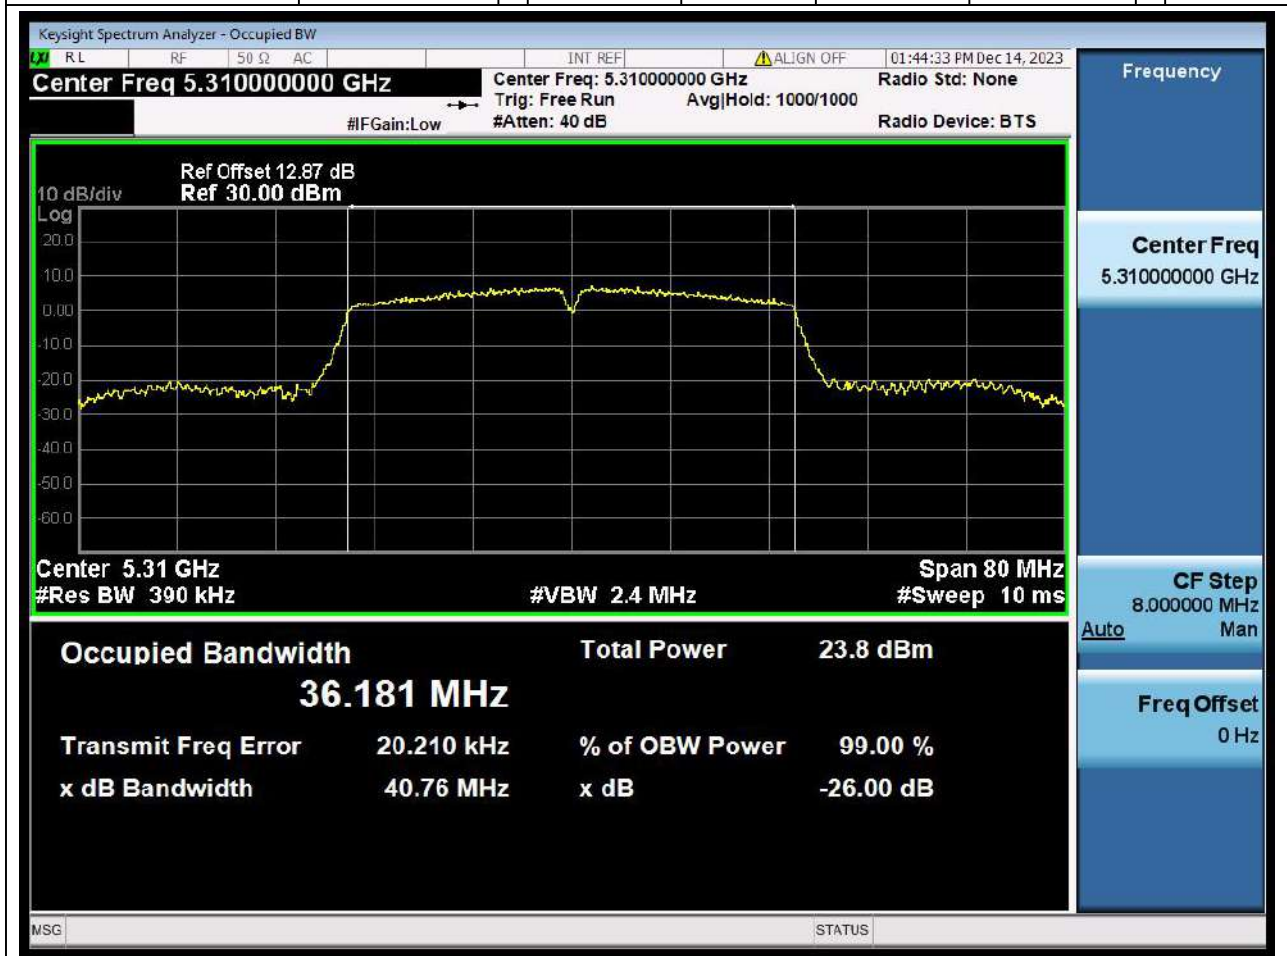

22. 802.11n_40M_U-NII-2A_H

22.1. A.2.2-99% Bandwidth(NTNV)

Center Frequency (MHz)	OBW Power (%)	RBW (MHz)	Detector	Limit (MHz)	OBW (MHz)	Verdict
5310	99	0.39	Peak	0	36.181189	N/A