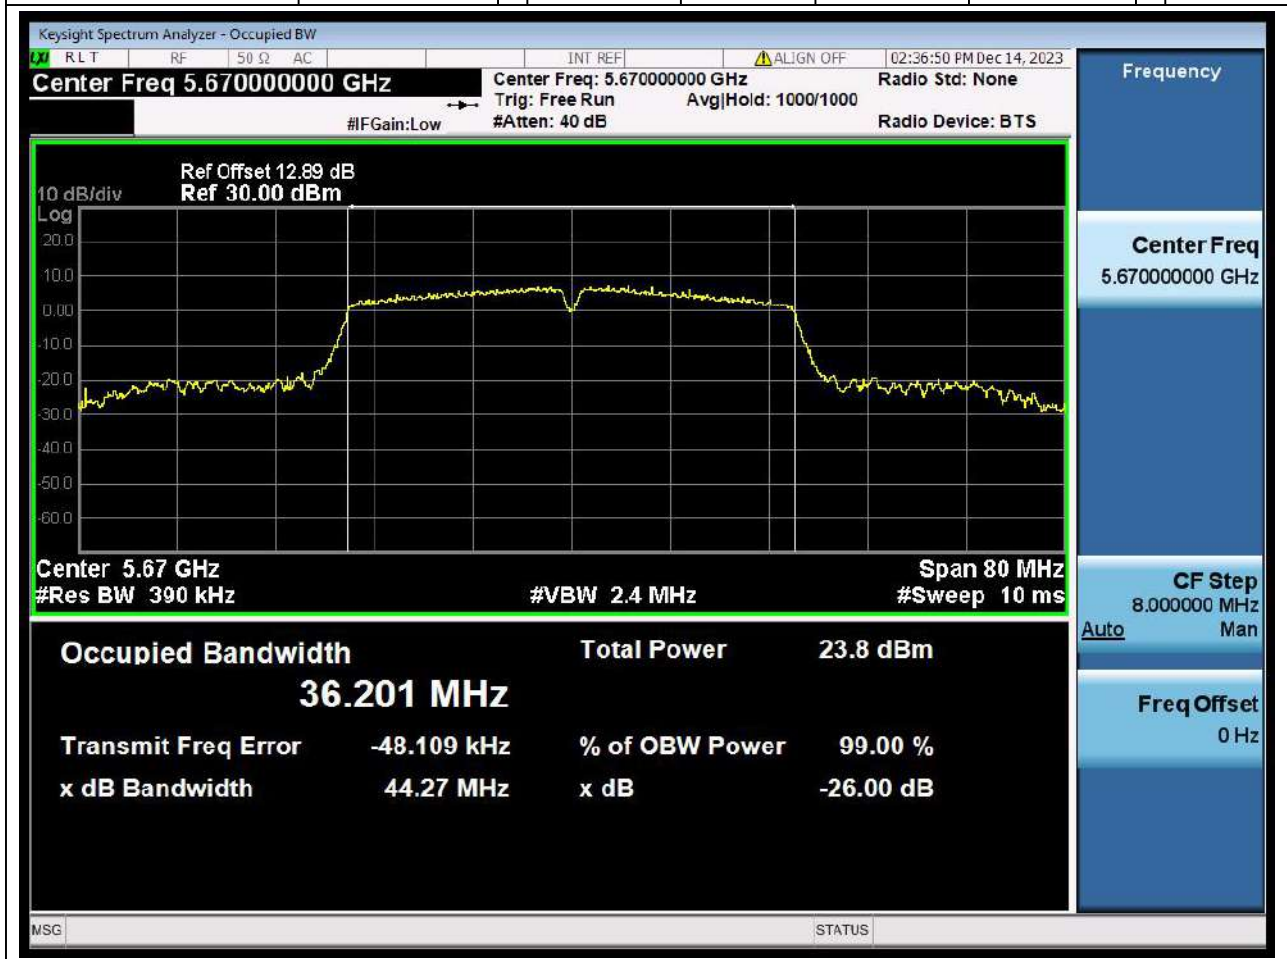

37. 802.11n_40M_U-NII-2C_H

37.1. A.2.2-99% Bandwidth(NTNV)

Center Frequency (MHz)	OBW Power (%)	RBW (MHz)	Detector	Limit (MHz)	OBW (MHz)	Verdict
5670	99	0.39	Peak	0	36.201057	N/A