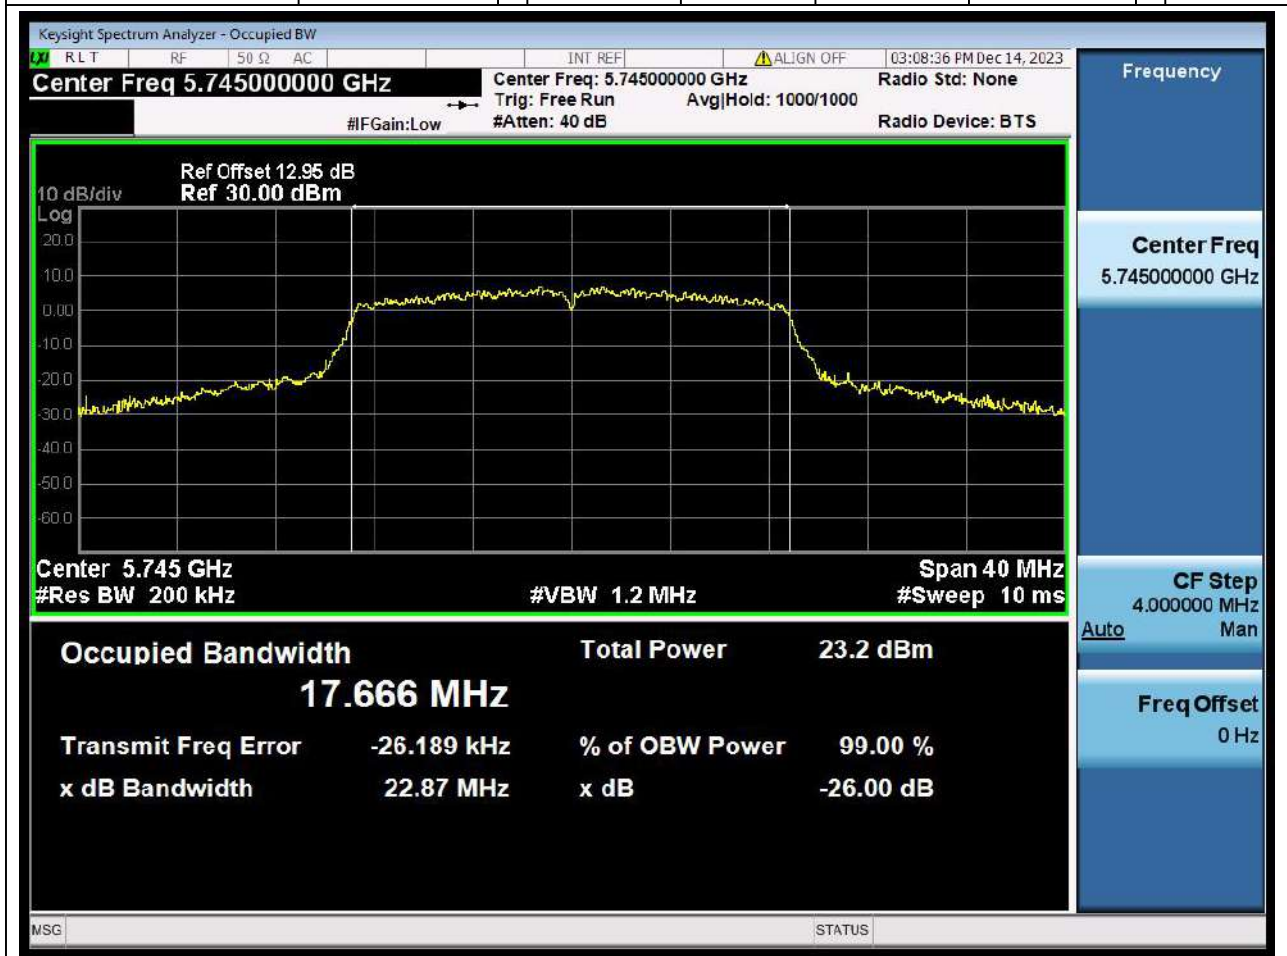

49. 802.11n_20M_U-NII-3_L

49.1. A.2.2-99% Bandwidth(NTNV)

Center Frequency (MHz)	OBW Power (%)	RBW (MHz)	Detector	Limit (MHz)	OBW (MHz)	Verdict
5745	99	0.2	Peak	0	17.666054	N/A