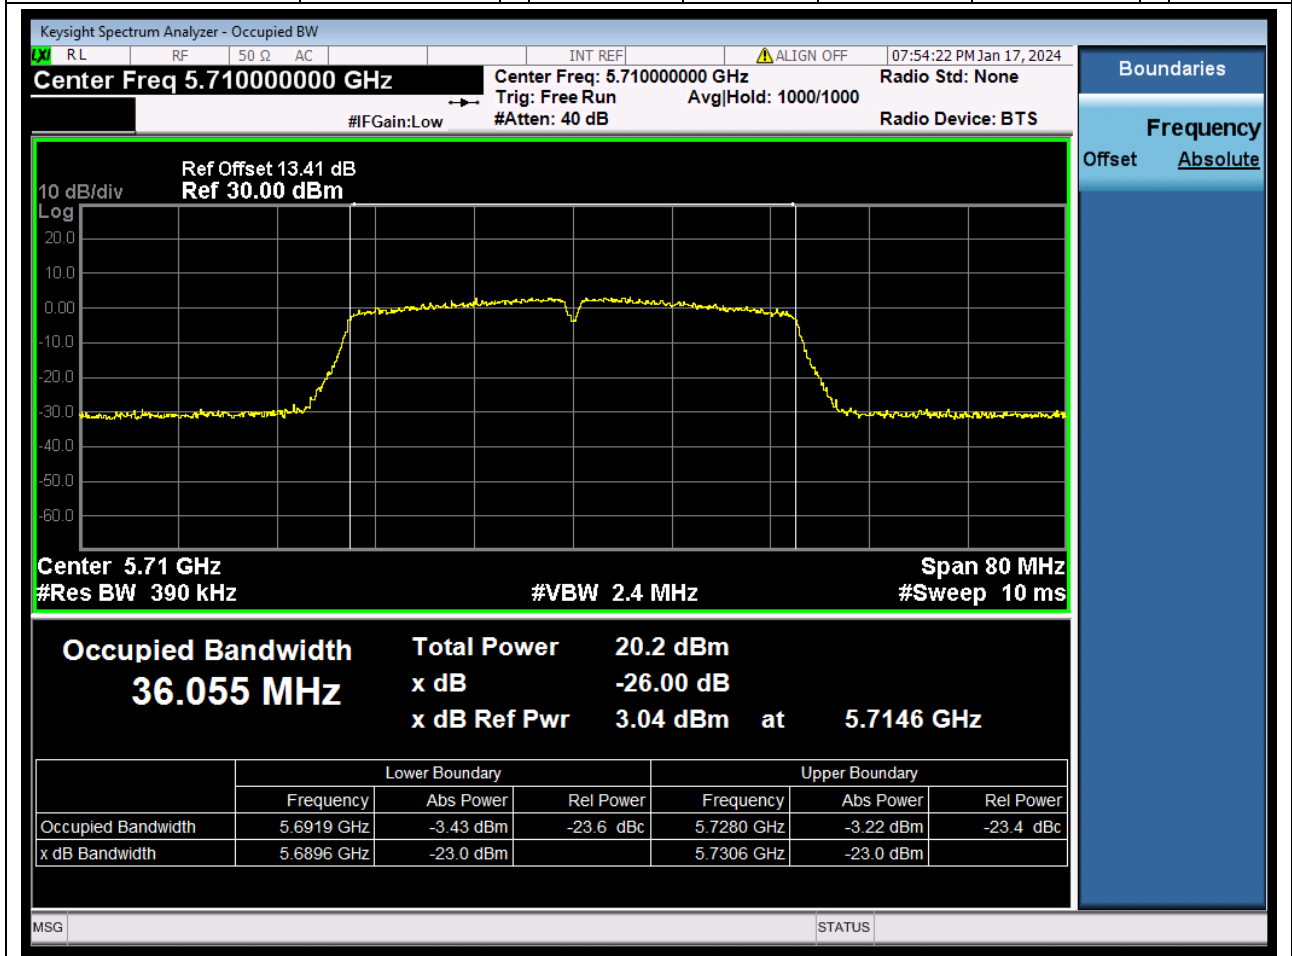

5. 802.11ac_40M_U-NII-2C_CH142

5.1. A.2.2-99% Bandwidth(NTNV)

Center Frequency (MHz)	OBW Power (%)	RBW (MHz)	Detector	Limit (MHz)	OBW (MHz)	Verdict
5710	99	0.39	Peak	0	36.055123	N/A