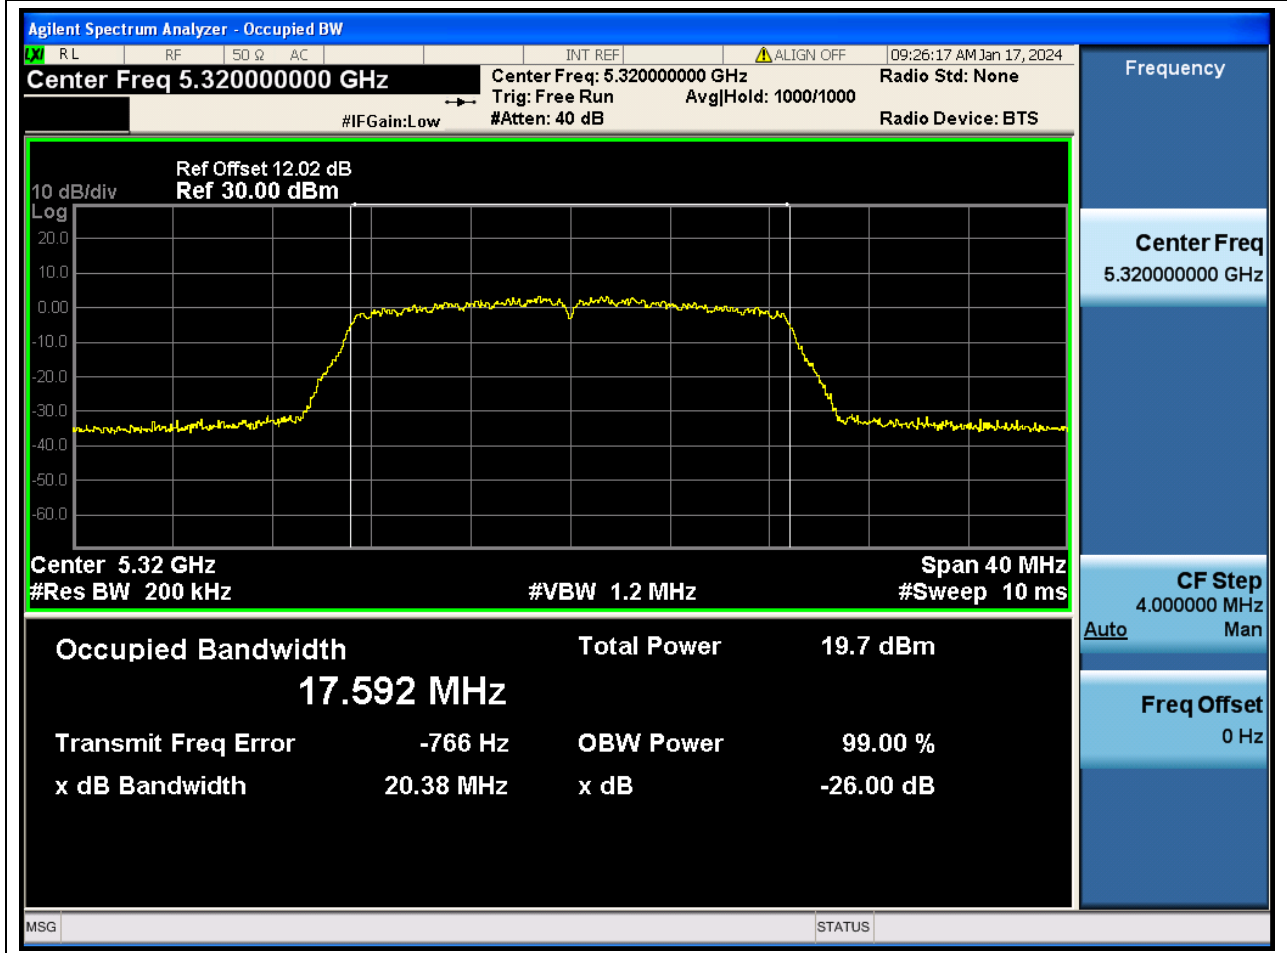

25. 802.11ac_20M_U-NII-2A_H

25.1. A.2.2-99% Bandwidth(NTNV)

Center Frequency (MHz)	OBW Power (%)	RBW (MHz)	Detector	Limit (MHz)	OBW (MHz)	Verdict
5320	99	0.2	Peak	0	17.591848	N/A