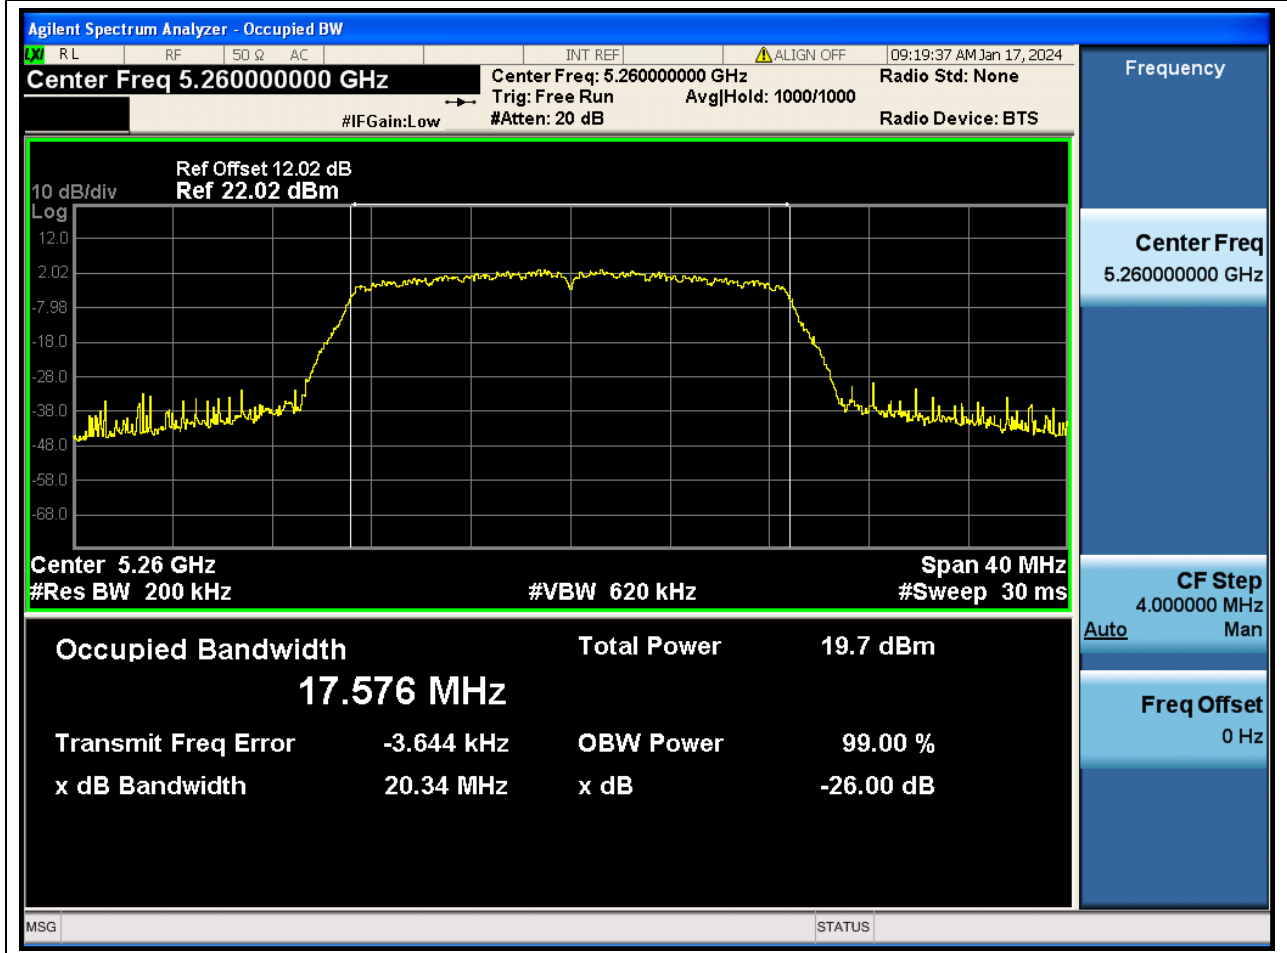

23. 802.11ac_20M_U-NII-2A_L

23.1. A.2-26dB Bandwidth(NTNV)

Center Frequency (MHz)	XdB Down	RBW (MHz)	Detector	Limit (MHz)	XdB BandWidth (MHz)	Verdict
5260	26	0.2	Peak	0	20.338267	N/A