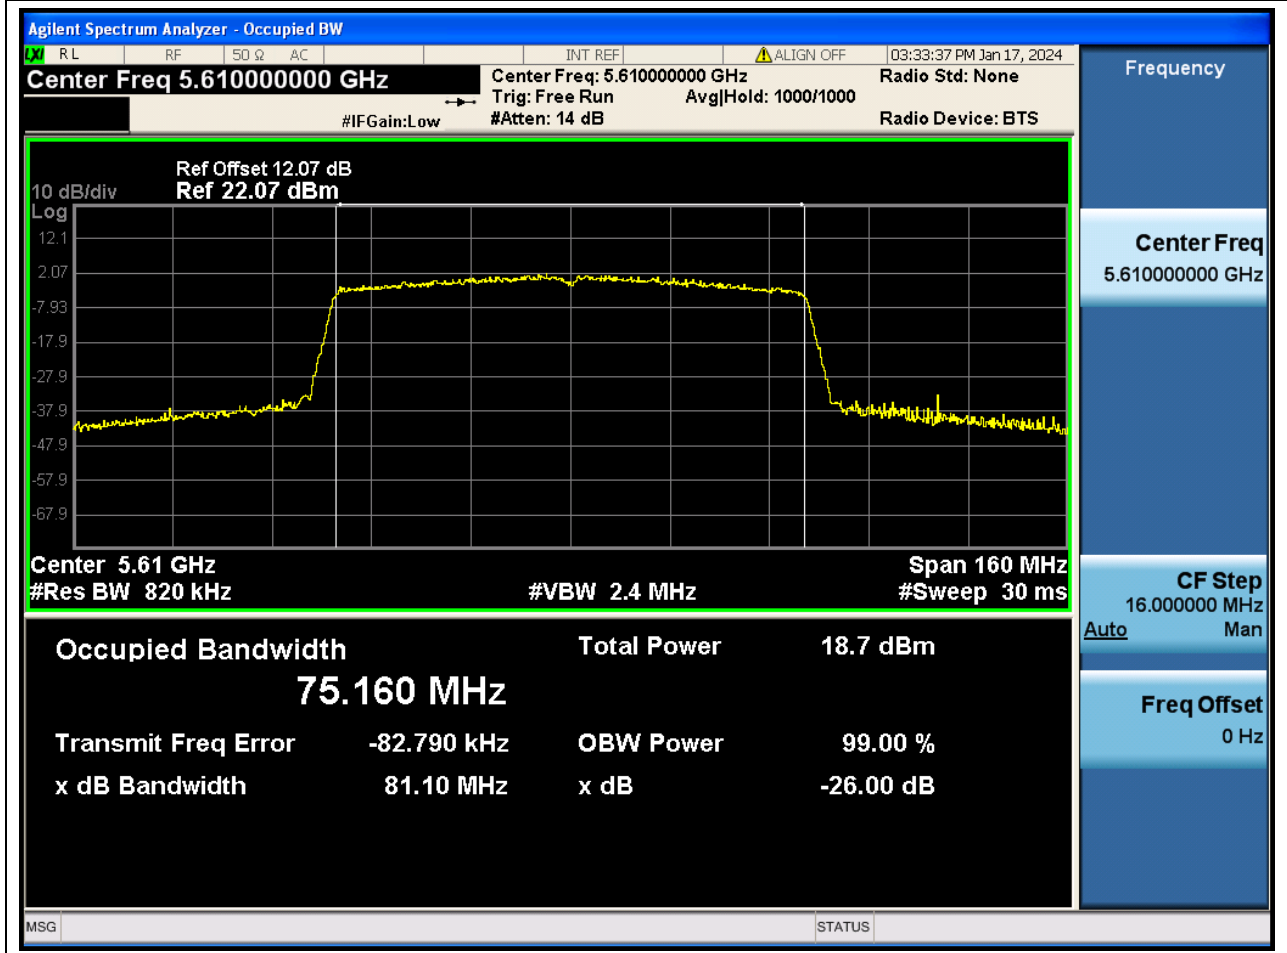

45. 802.11ac_80M_U-NII-2C_M

45.2. A.2-26dB Bandwidth(NTNV)

Center Frequency (MHz)	XdB Down	RBW (MHz)	Detector	Limit (MHz)	XdB BandWidth (MHz)	Verdict
5610	26	0.82	Peak	0	81.101898	N/A