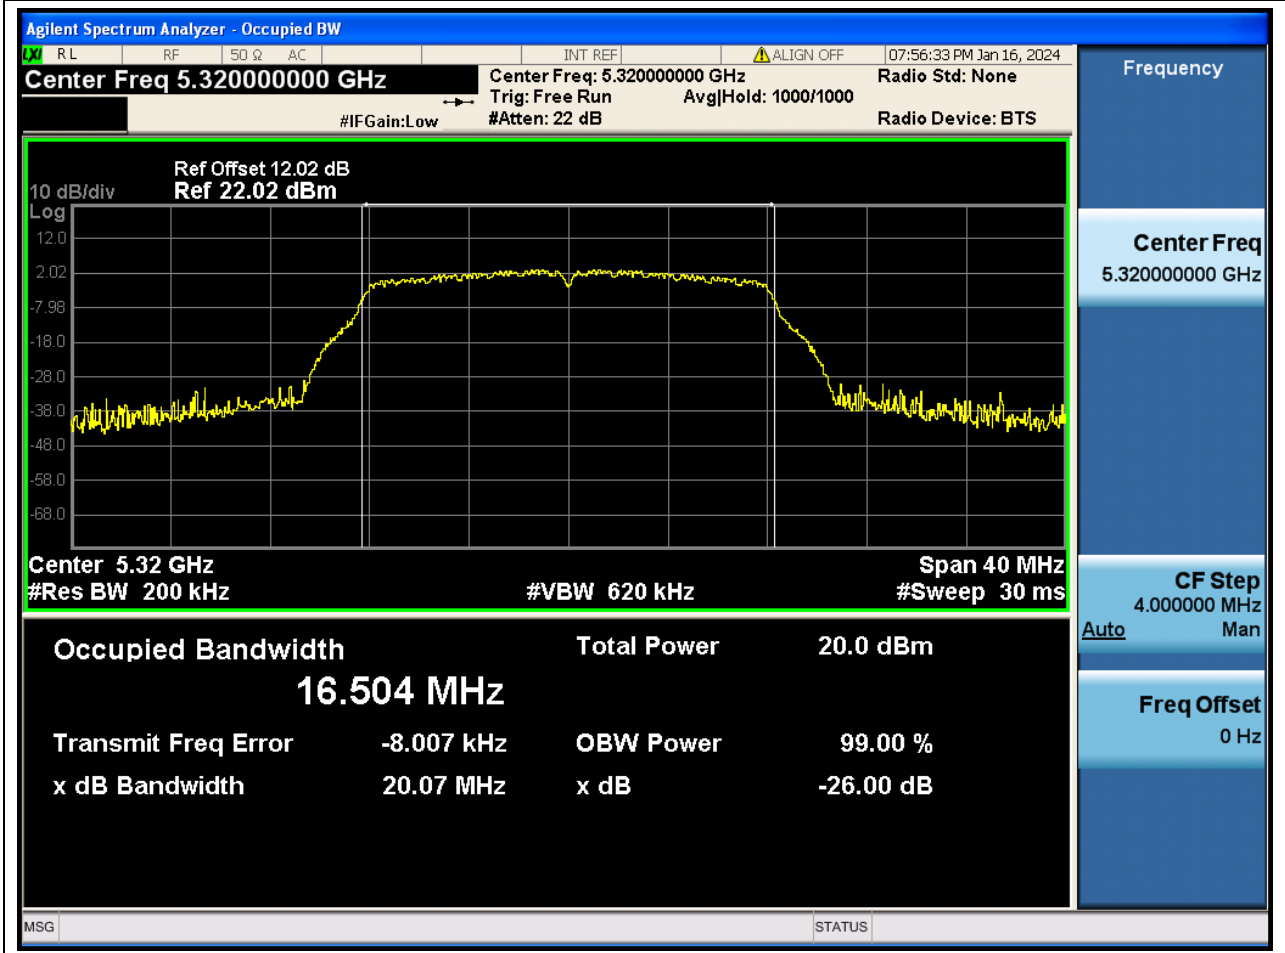

17. 802.11a_20M_U-NII-2A_H

17.1. A.2-26dB Bandwidth(NTNV)

Center Frequency (MHz)	XdB Down	RBW (MHz)	Detector	Limit (MHz)	XdB BandWidth (MHz)	Verdict
5320	26	0.2	Peak	0	20.071918	N/A