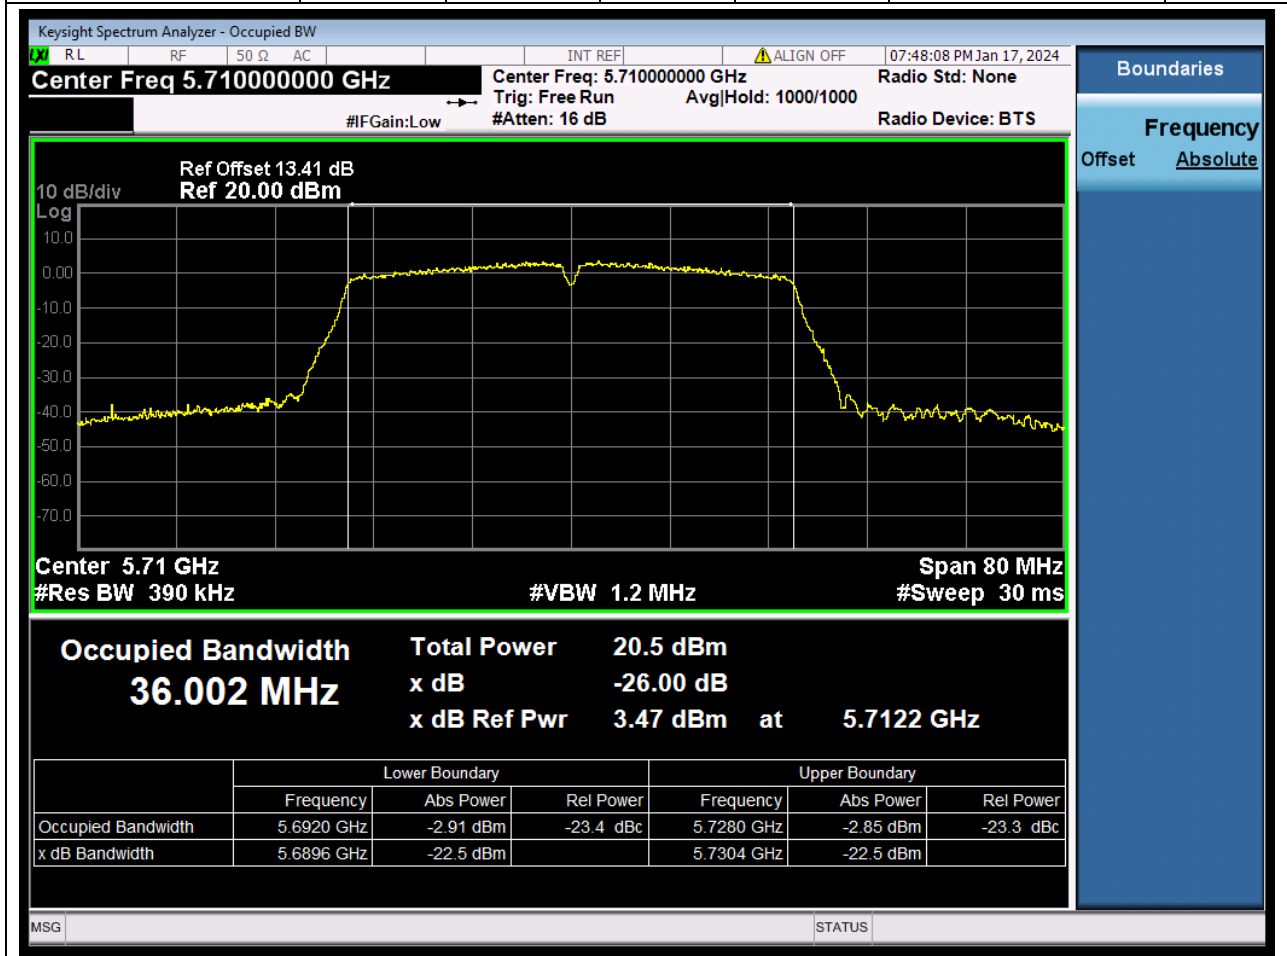

3. 802.11n_40M_U-NII-2C_CH142

3.1. A.2-26dB Bandwidth(NTNV)

Center Frequency (MHz)	XdB Down	RBW (MHz)	Detector	Limit (MHz)	XdB BandWidth (MHz)	Verdict
5710	26	0.39	Peak	0	40.801238	N/A