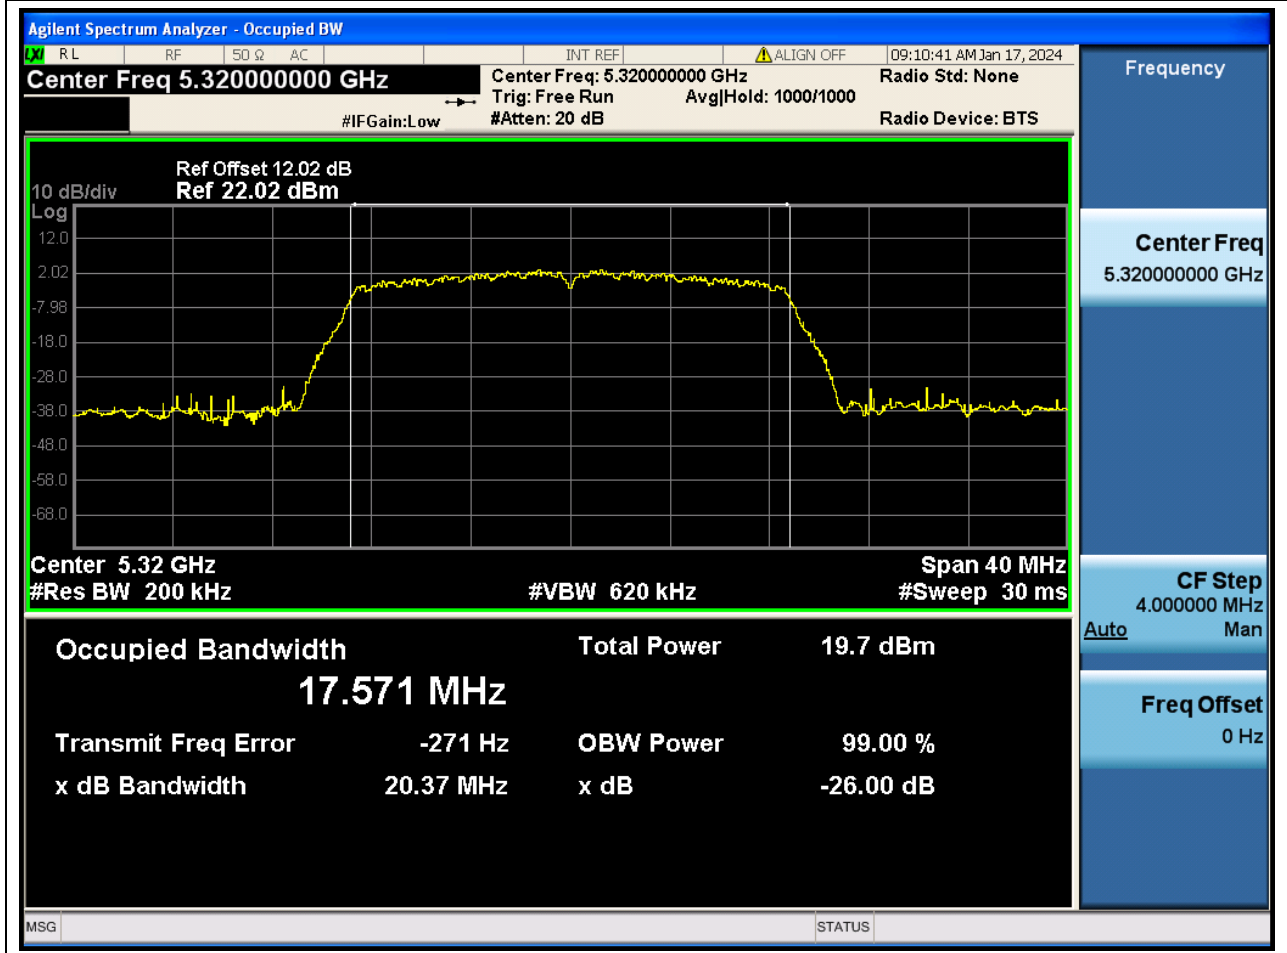

20. 802.11n_20M_U-NII-2A_H

20.1. A.2-26dB Bandwidth(NTNV)

Center Frequency (MHz)	XdB Down	RBW (MHz)	Detector	Limit (MHz)	XdB BandWidth (MHz)	Verdict
5320	26	0.2	Peak	0	20.374675	N/A