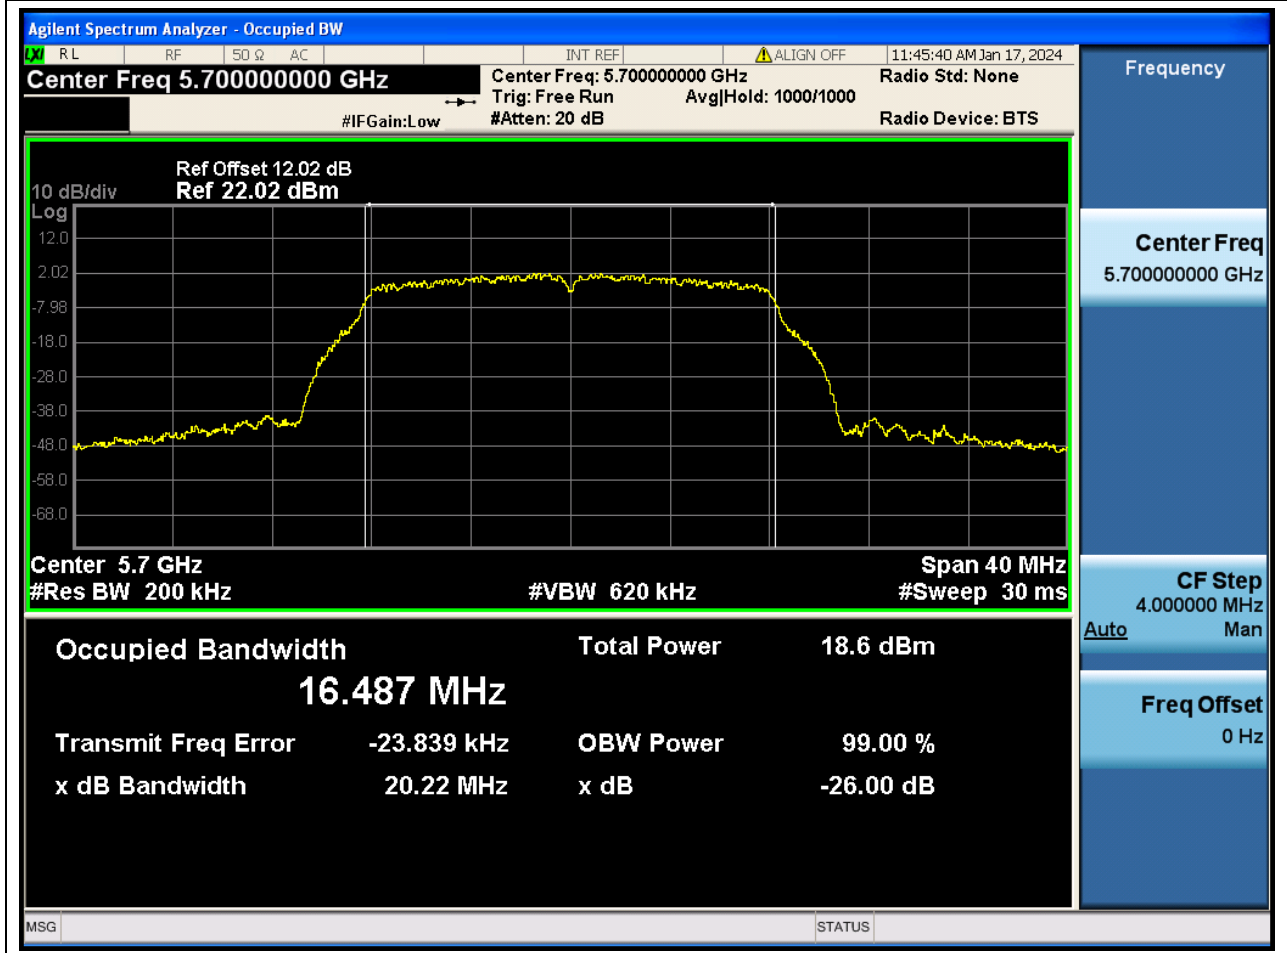

31. 802.11a_20M_U-NII-2C_H

31.1. A.2-26dB Bandwidth(NTNV)

Center Frequency (MHz)	XdB Down	RBW (MHz)	Detector	Limit (MHz)	XdB BandWidth (MHz)	Verdict
5700	26	0.2	Peak	0	20.216127	N/A