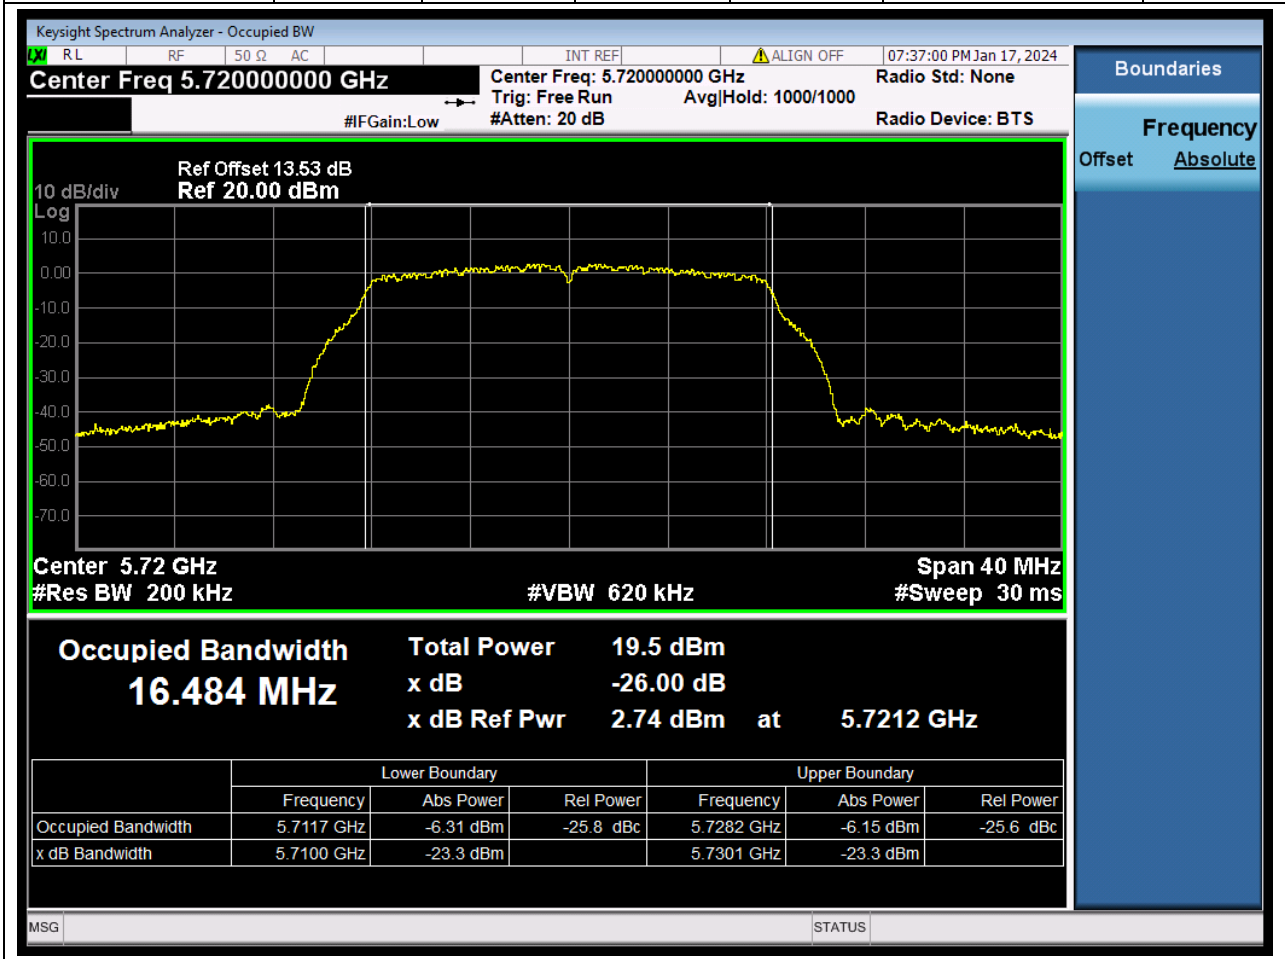

1. 802.11a_20M_U-NII-2C_CH144

1.1. A.2-26dB Bandwidth(NTNV)

Center Frequency (MHz)	XdB Down	RBW (MHz)	Detector	Limit (MHz)	XdB BandWidth (MHz)	Verdict
5720	26	0.2	Peak	0	20.097374	N/A