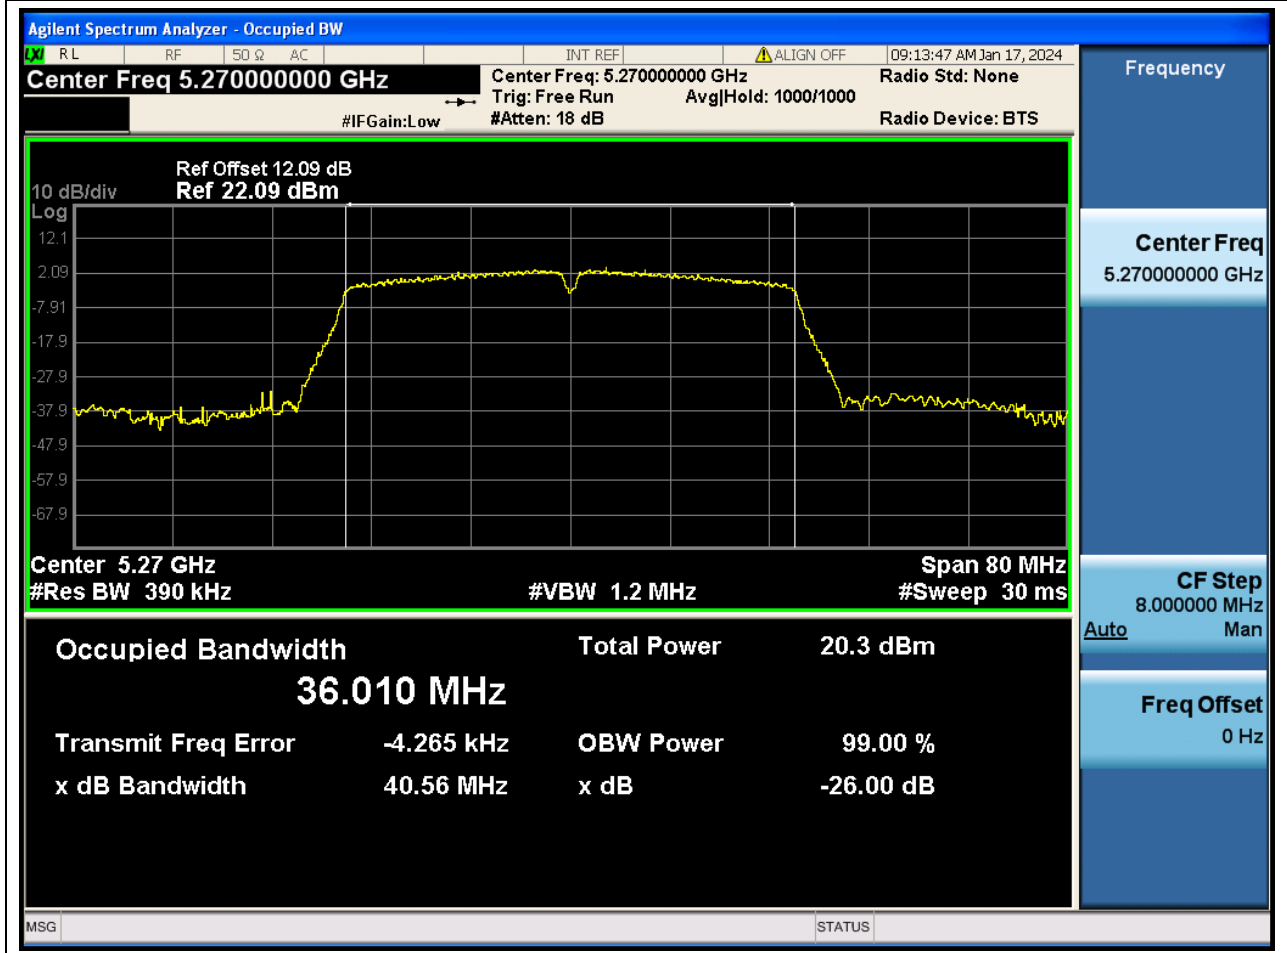

21. 802.11n_40M_U-NII-2A_L

21.1. A.2-26dB Bandwidth(NTNV)

Center Frequency (MHz)	XdB Down	RBW (MHz)	Detector	Limit (MHz)	XdB BandWidth (MHz)	Verdict
5270	26	0.39	Peak	0	40.564791	N/A