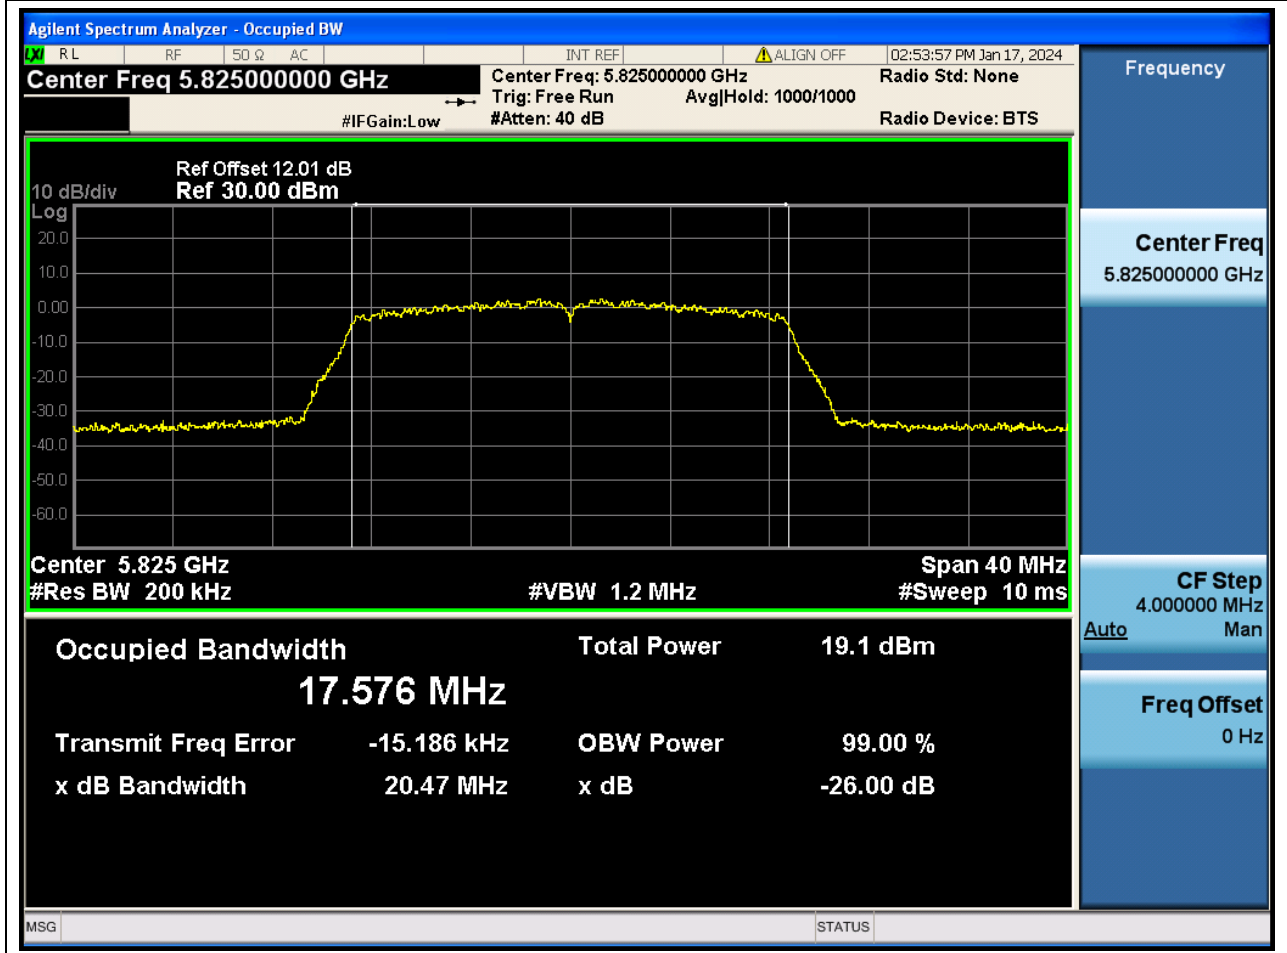

51. 802.11n_20M_U-NII-3_H

51.1. A.2.2-99% Bandwidth(NTNV)

Center Frequency (MHz)	OBW Power (%)	RBW (MHz)	Detector	Limit (MHz)	OBW (MHz)	Verdict
5825	99	0.2	Peak	0	17.576048	N/A