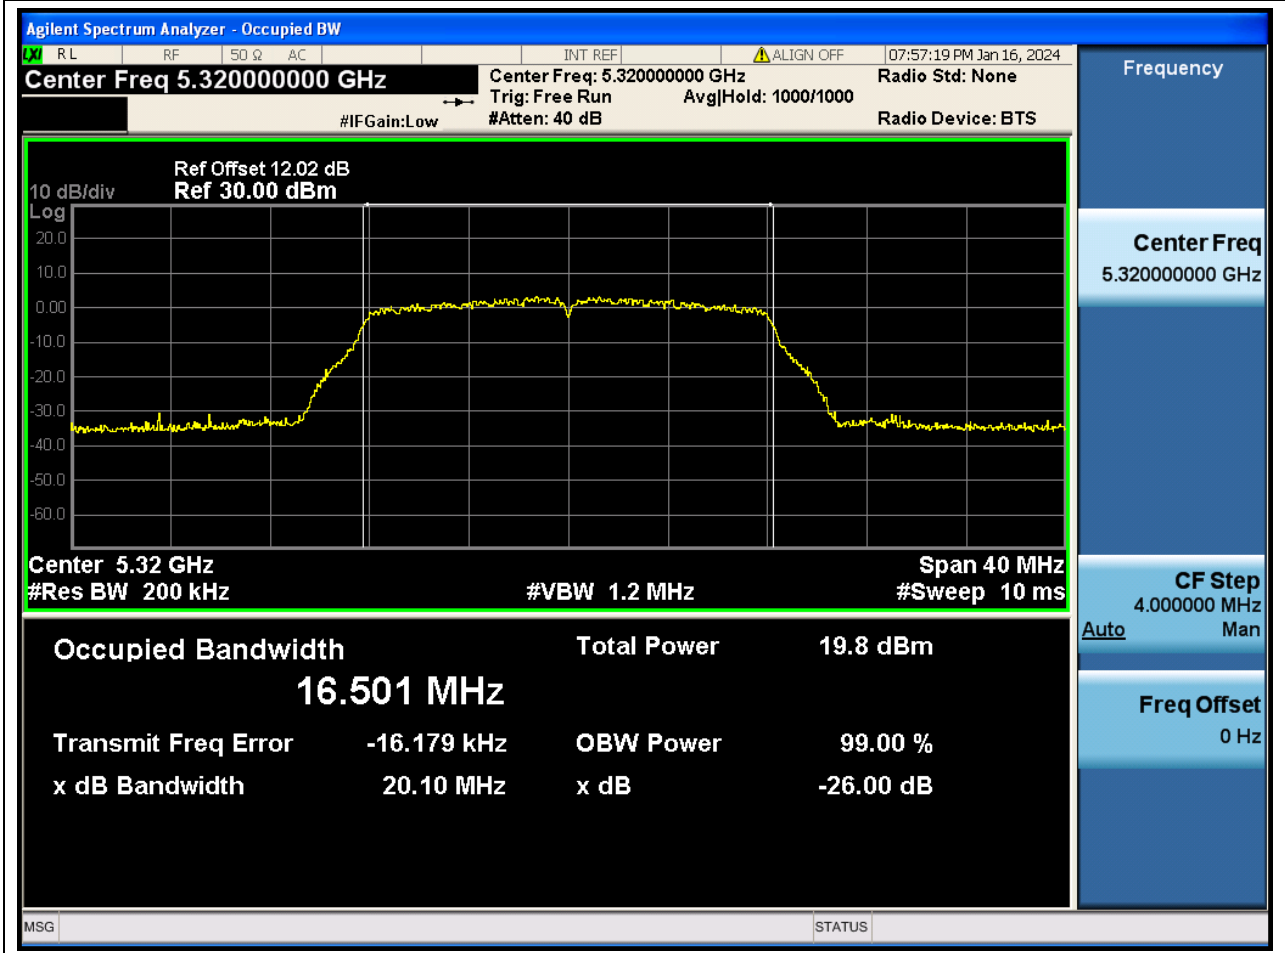

17. 802.11a_20M_U-NII-2A_H

17.1. A.2.2-99% Bandwidth(NTNV)

Center Frequency (MHz)	OBW Power (%)	RBW (MHz)	Detector	Limit (MHz)	OBW (MHz)	Verdict
5320	99	0.2	Peak	0	16.500693	N/A