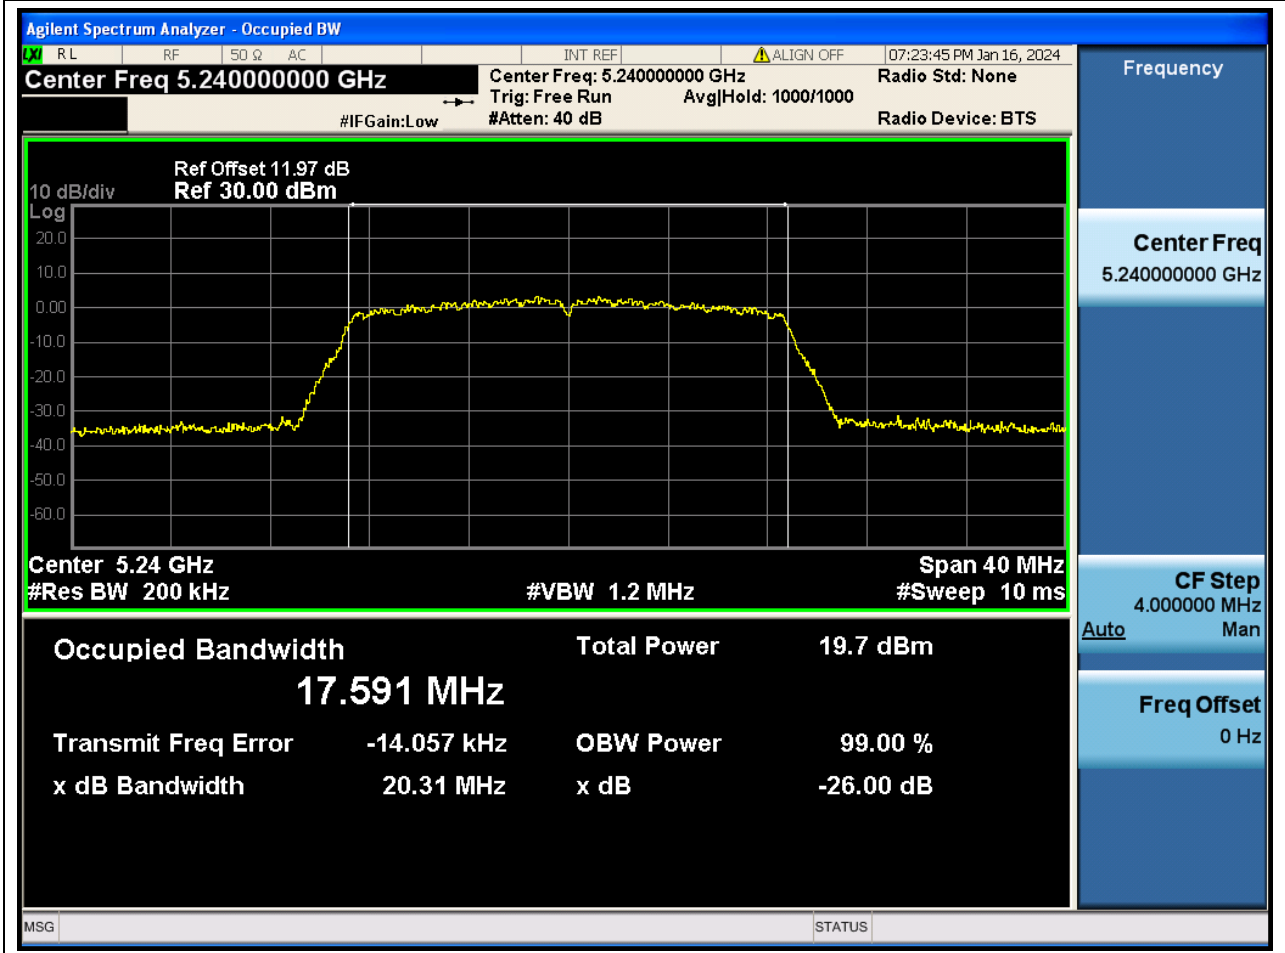

6. 802.11n_20M_U-NII-1_H

6.1. A.2.2-99% Bandwidth(NTNV)

Center Frequency (MHz)	OBW Power (%)	RBW (MHz)	Detector	Limit (MHz)	OBW (MHz)	Verdict
5240	99	0.2	Peak	0	17.59144	N/A