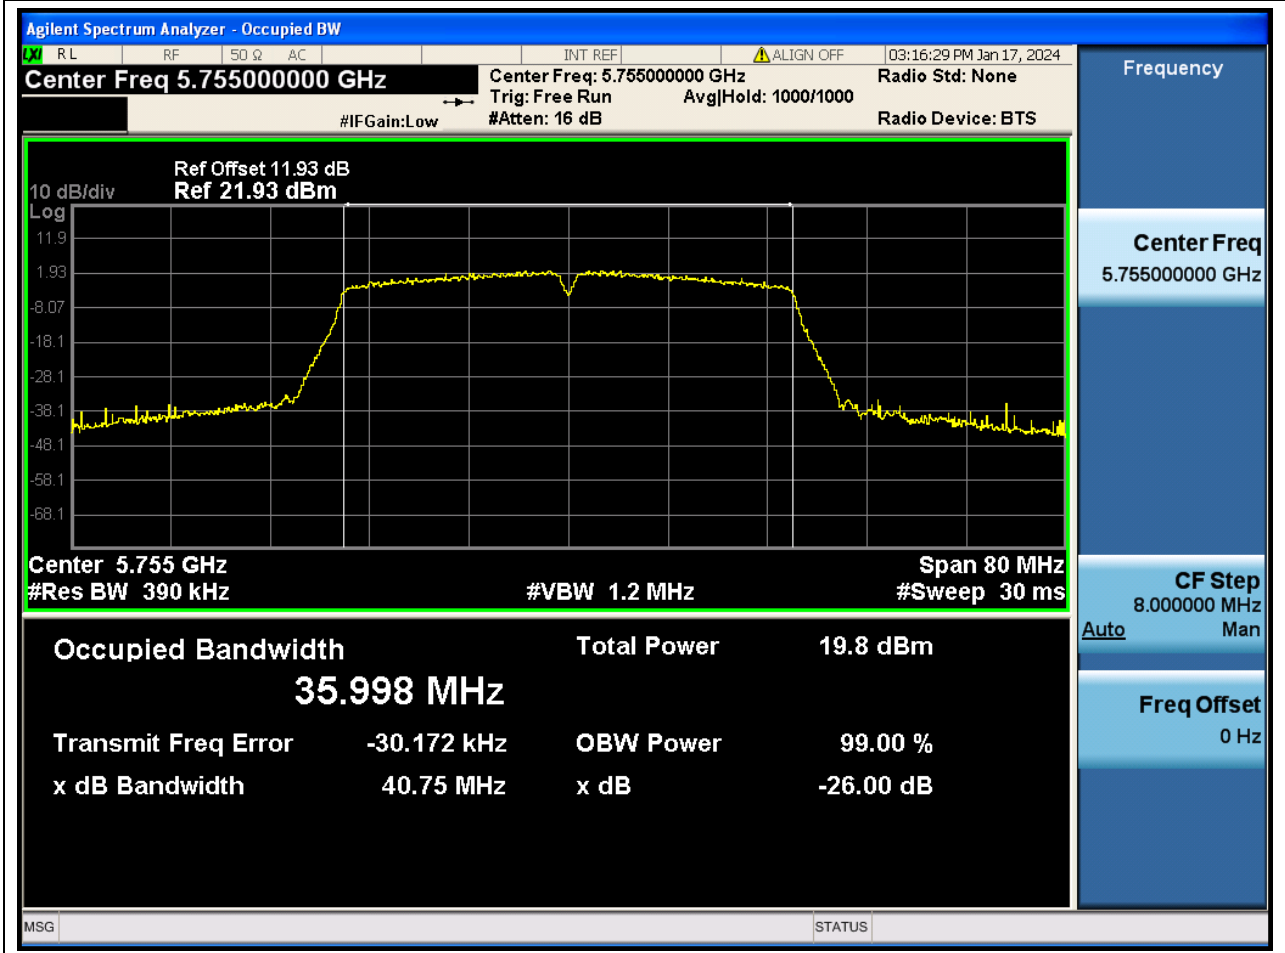

57. 802.11ac_40M_U-NII-3_L

57.1. A.2-26dB Bandwidth(NTNV)

Center Frequency (MHz)	XdB Down	RBW (MHz)	Detector	Limit (MHz)	XdB BandWidth (MHz)	Verdict
5755	26	0.39	Peak	0	40.752107	N/A