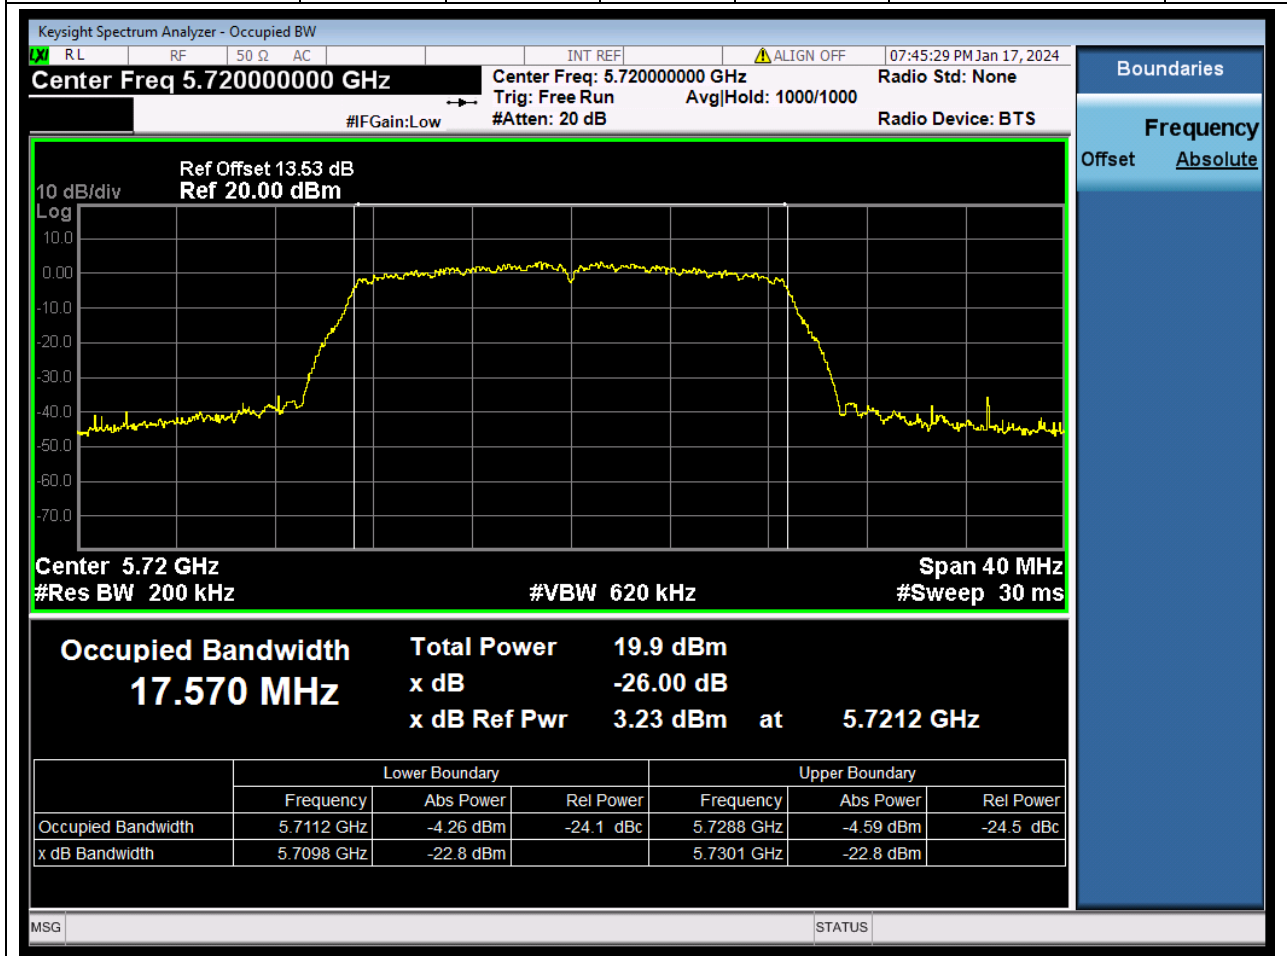

2. 802.11n_20M_U-NII-2C_CH144

2.1. A.2-26dB Bandwidth(NTNV)

Center Frequency (MHz)	XdB Down	RBW (MHz)	Detector	Limit (MHz)	XdB BandWidth (MHz)	Verdict
5720	26	0.2	Peak	0	20.364738	N/A