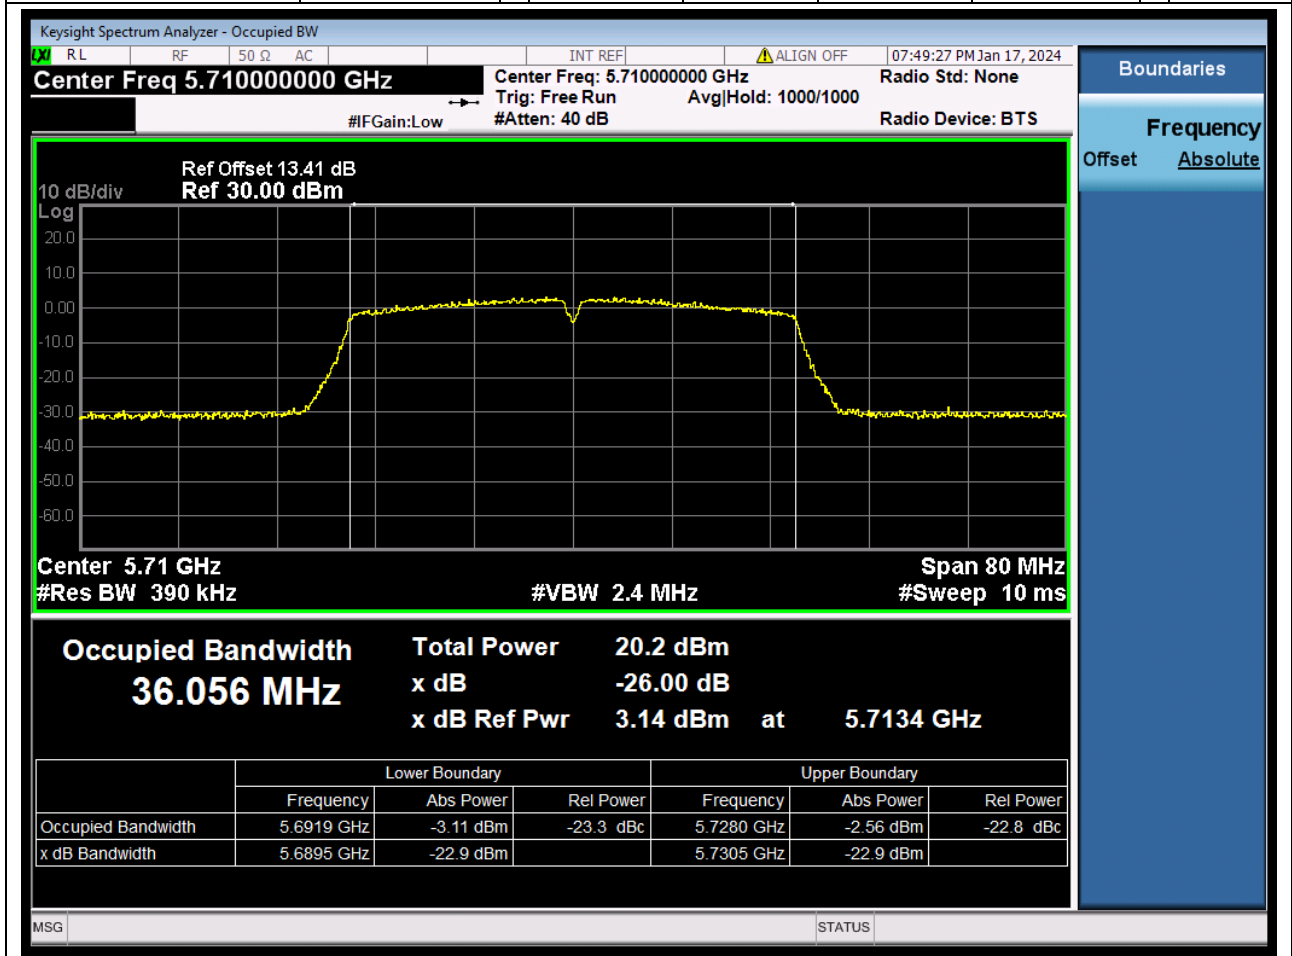

3. 802.11n_40M_U-NII-2C_CH142

3.1. A.2.2-99% Bandwidth(NTNV)

Center Frequency (MHz)	OBW Power (%)	RBW (MHz)	Detector	Limit (MHz)	OBW (MHz)	Verdict
5710	99	0.39	Peak	0	36.055581	N/A