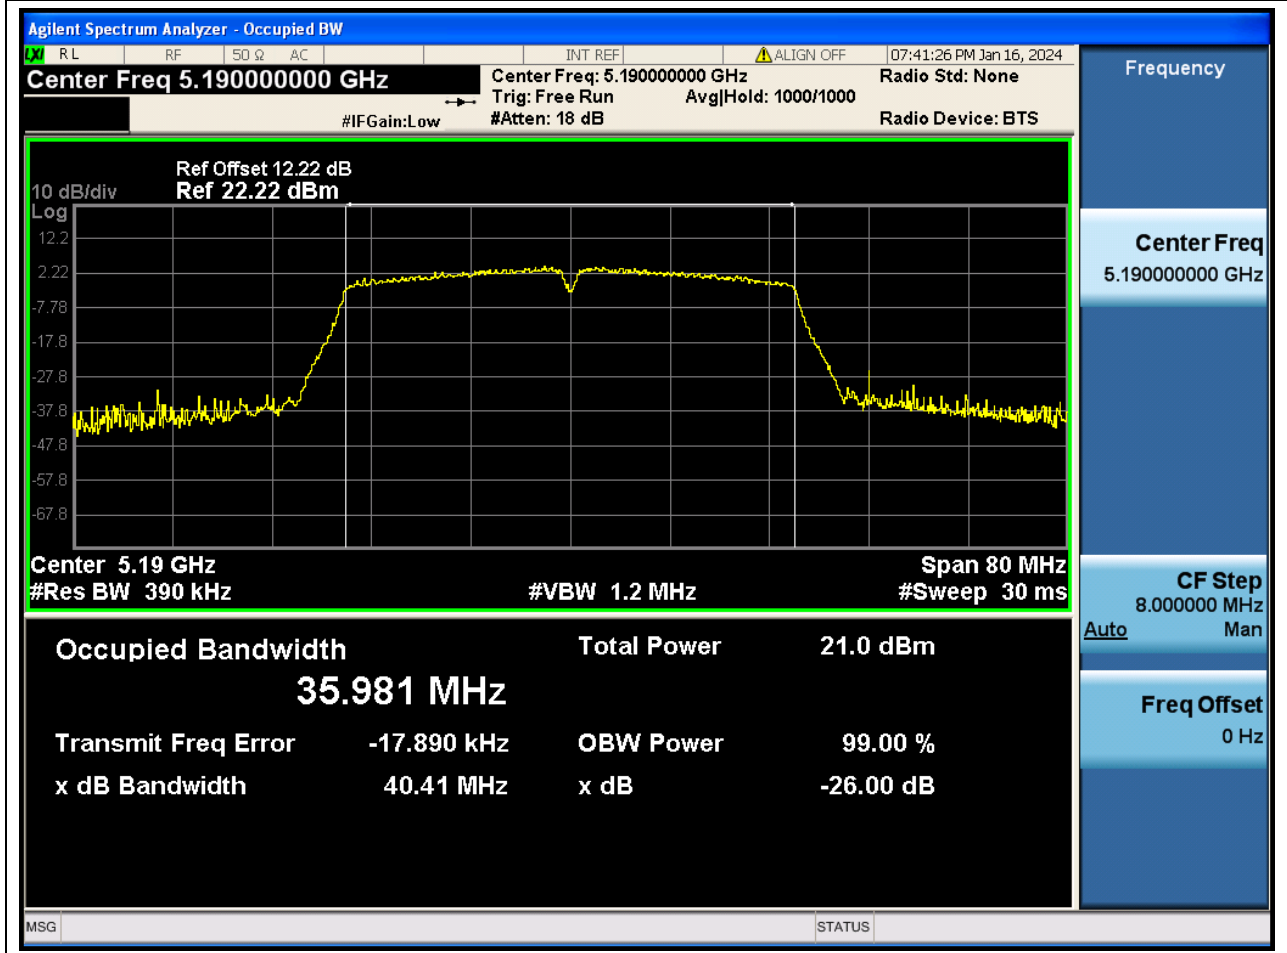

12. 802.11ac_40M_U-NII-1_L

12.1. A.2-26dB Bandwidth(NTNV)

Center Frequency (MHz)	XdB Down	RBW (MHz)	Detector	Limit (MHz)	XdB BandWidth (MHz)	Verdict
5190	26	0.39	Peak	0	40.410645	N/A