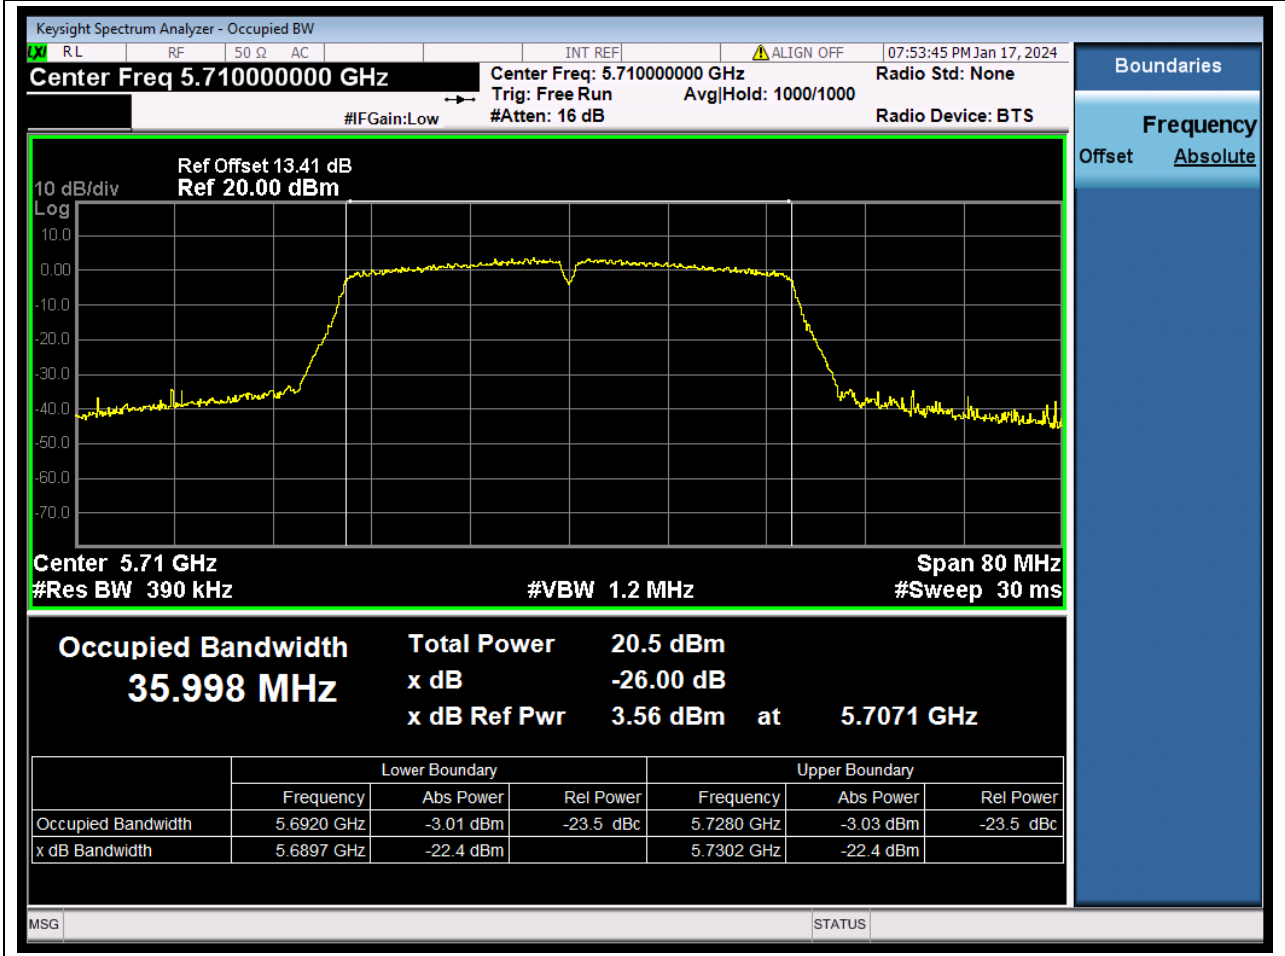

5. 802.11ac_40M_U-NII-2C_CH142

5.1. A.2-26dB Bandwidth(NTNV)

Center Frequency (MHz)	XdB Down	RBW (MHz)	Detector	Limit (MHz)	XdB BandWidth (MHz)	Verdict
5710	26	0.39	Peak	0	40.561926	N/A