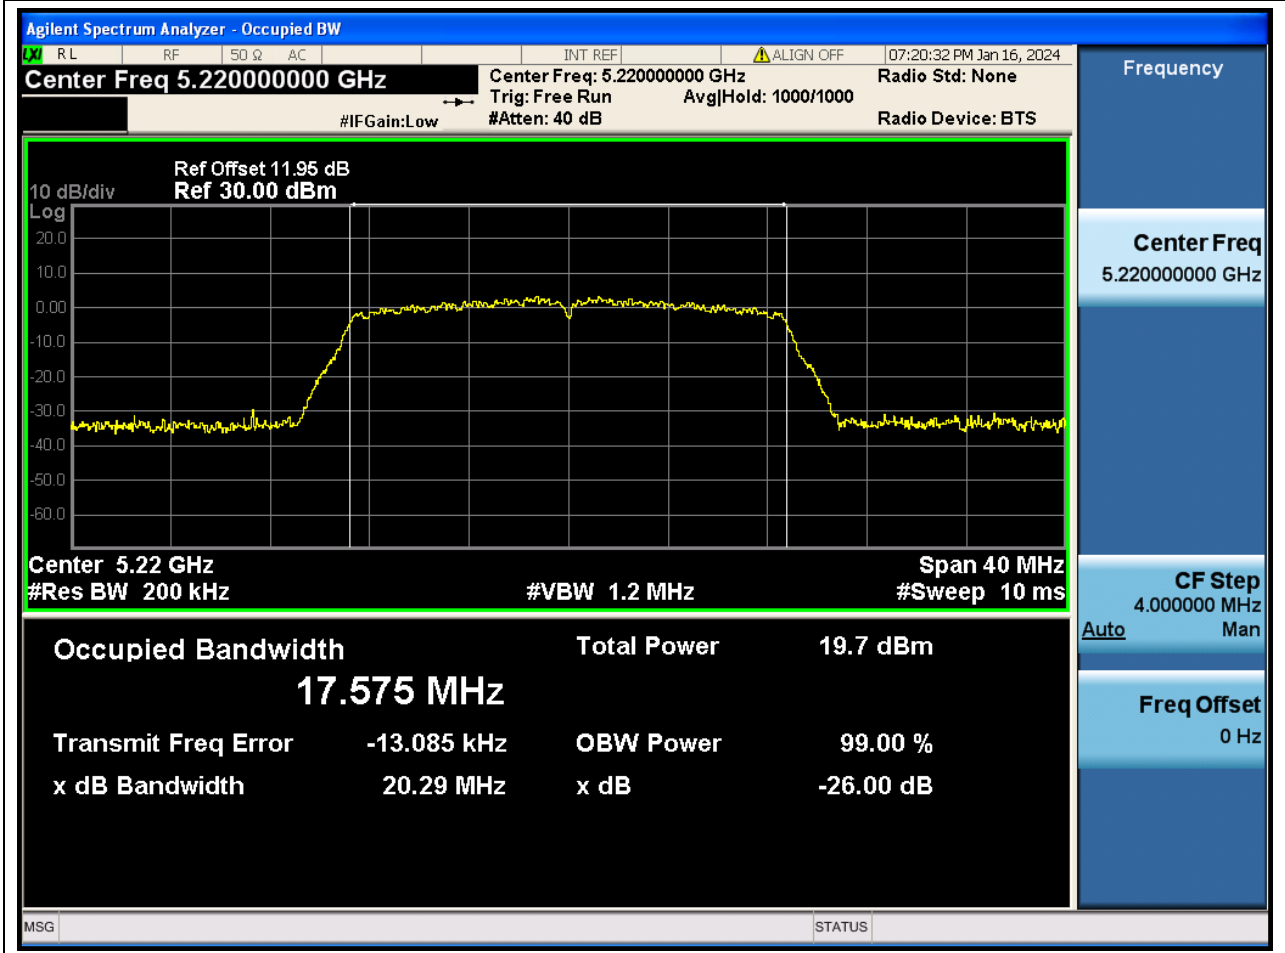

5. 802.11n_20M_U-NII-1_M

5.1. A.2.2-99% Bandwidth(NTNV)

Center Frequency (MHz)	OBW Power (%)	RBW (MHz)	Detector	Limit (MHz)	OBW (MHz)	Verdict
5220	99	0.2	Peak	0	17.574751	N/A