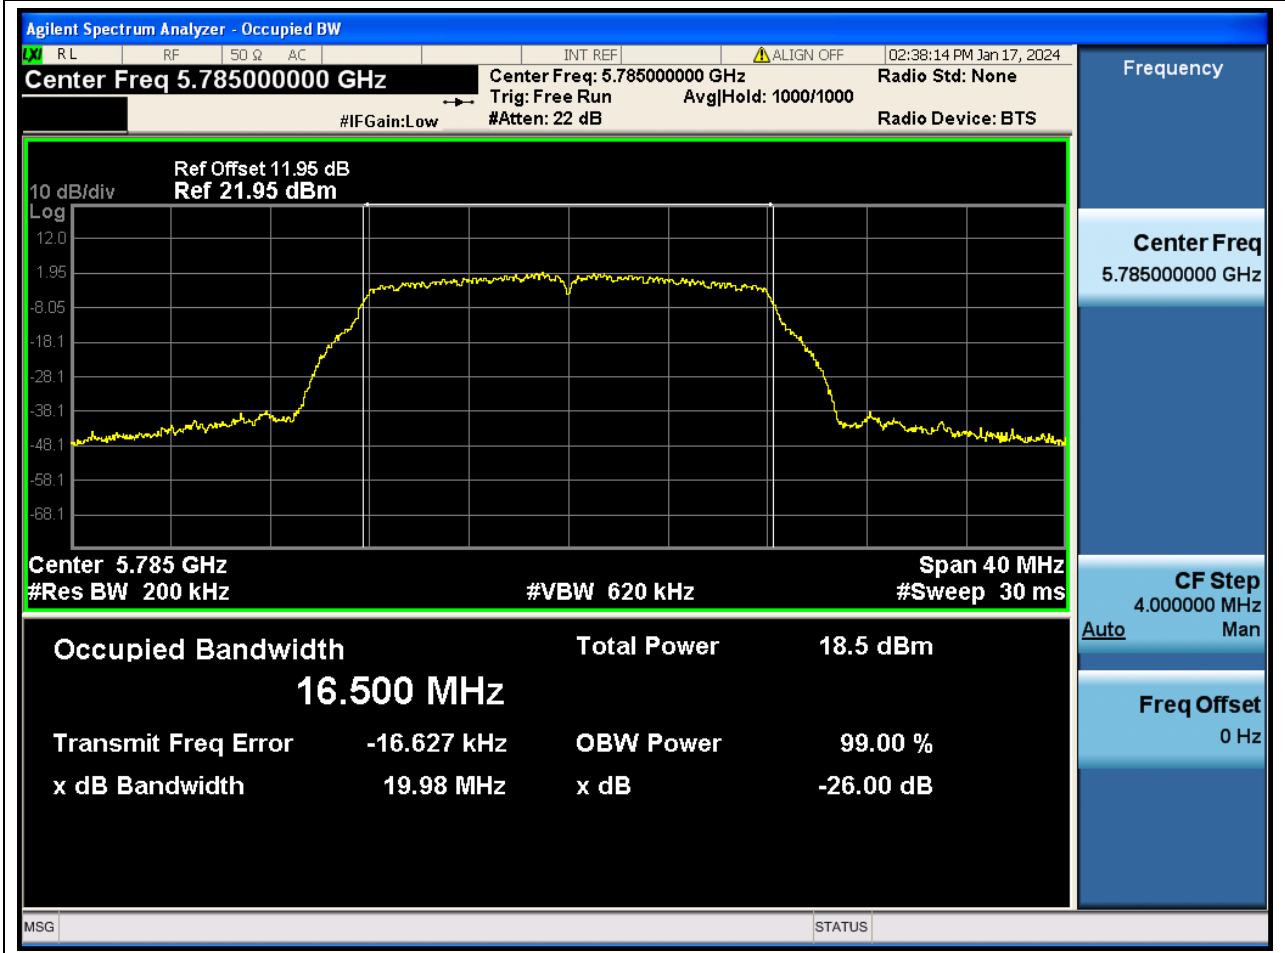

47. 802.11a_20M_U-NII-3_M

47.1. A.2-26dB Bandwidth(NTNV)

Center Frequency (MHz)	XdB Down	RBW (MHz)	Detector	Limit (MHz)	XdB BandWidth (MHz)	Verdict
5785	26	0.2	Peak	0	19.976992	N/A