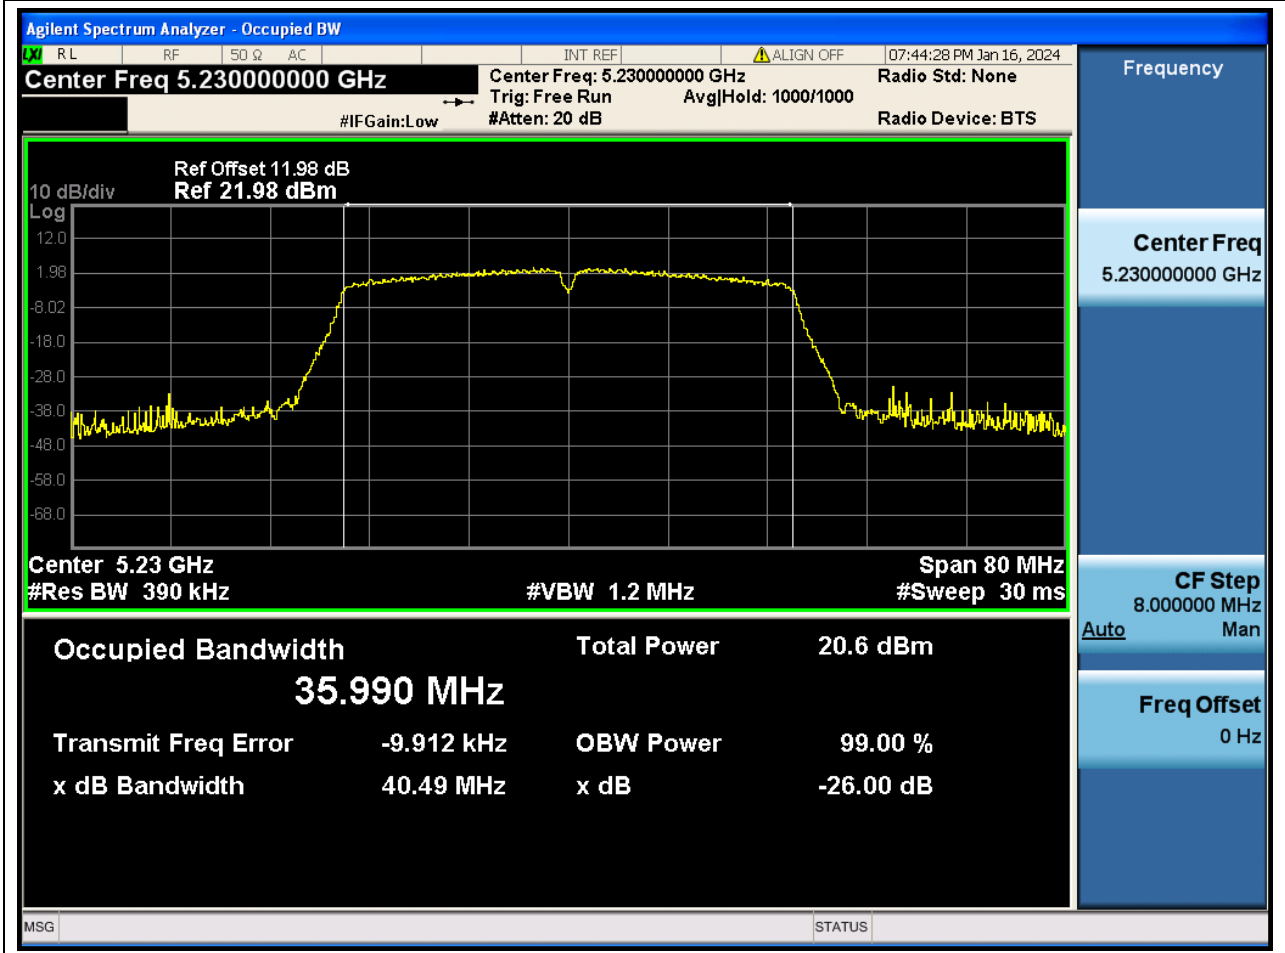

13. 802.11ac_40M_U-NII-1_H

13.1. A.2-26dB Bandwidth(NTNV)

Center Frequency (MHz)	XdB Down	RBW (MHz)	Detector	Limit (MHz)	XdB BandWidth (MHz)	Verdict
5230	26	0.39	Peak	0	40.489782	N/A