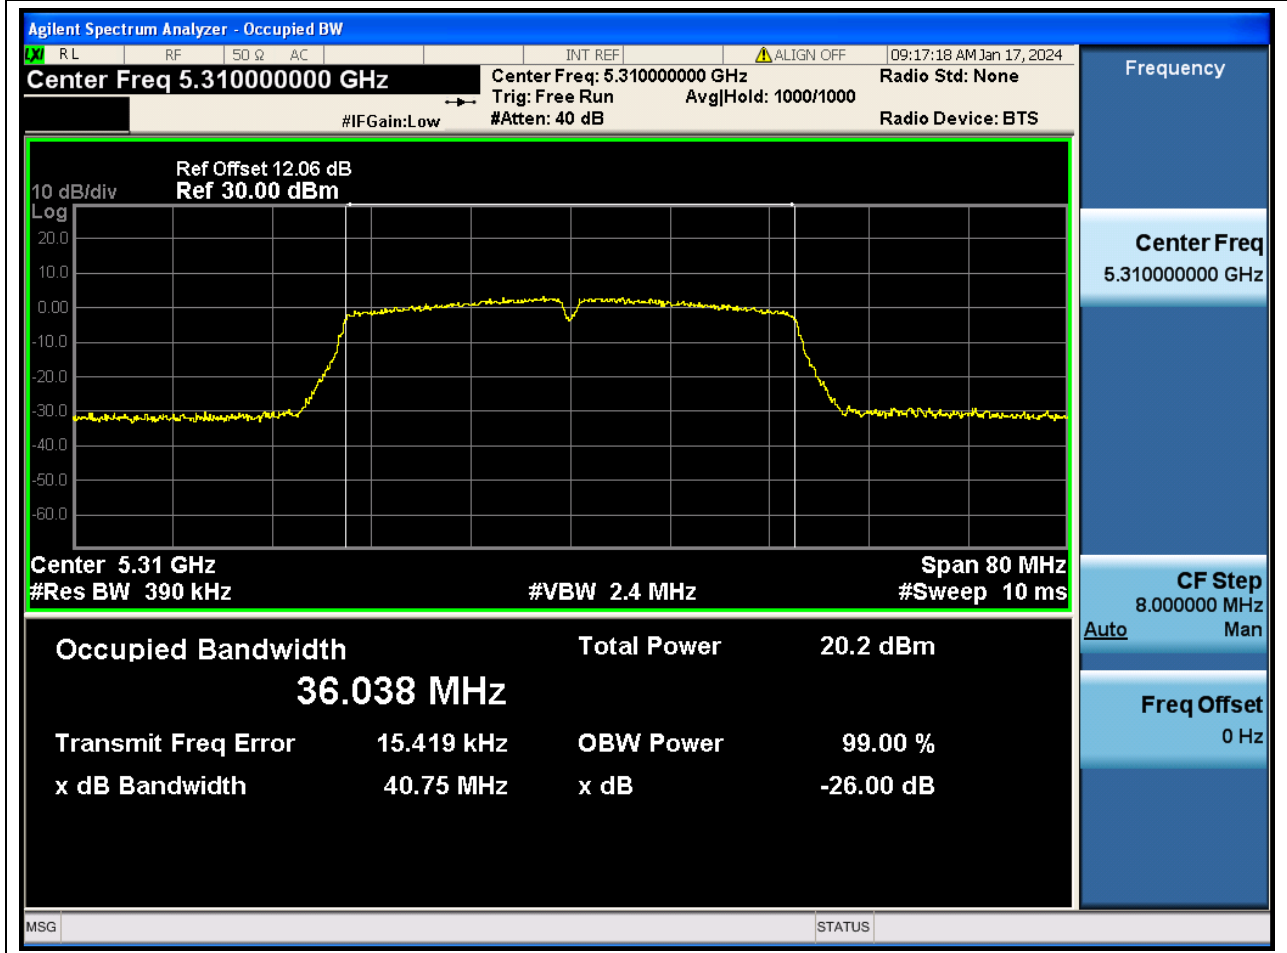

22. 802.11n_40M_U-NII-2A_H

22.1. A.2.2-99% Bandwidth(NTNV)

Center Frequency (MHz)	OBW Power (%)	RBW (MHz)	Detector	Limit (MHz)	OBW (MHz)	Verdict
5310	99	0.39	Peak	0	36.037892	N/A