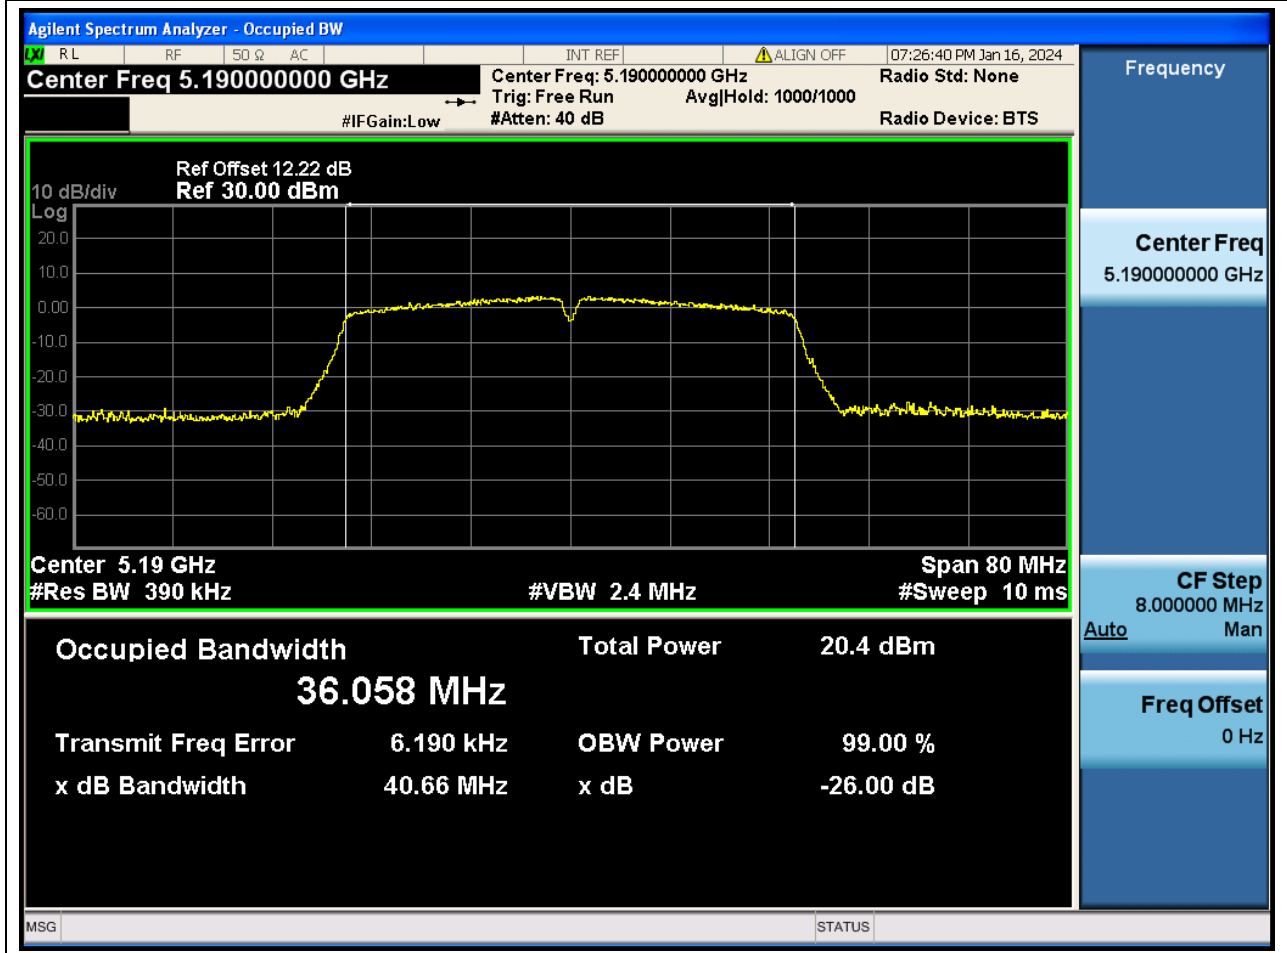

7. 802.11n_40M_U-NII-1_L

7.1. A.2.2-99% Bandwidth(NTNV)

Center Frequency (MHz)	OBW Power (%)	RBW (MHz)	Detector	Limit (MHz)	OBW (MHz)	Verdict
5190	99	0.39	Peak	0	36.058469	N/A