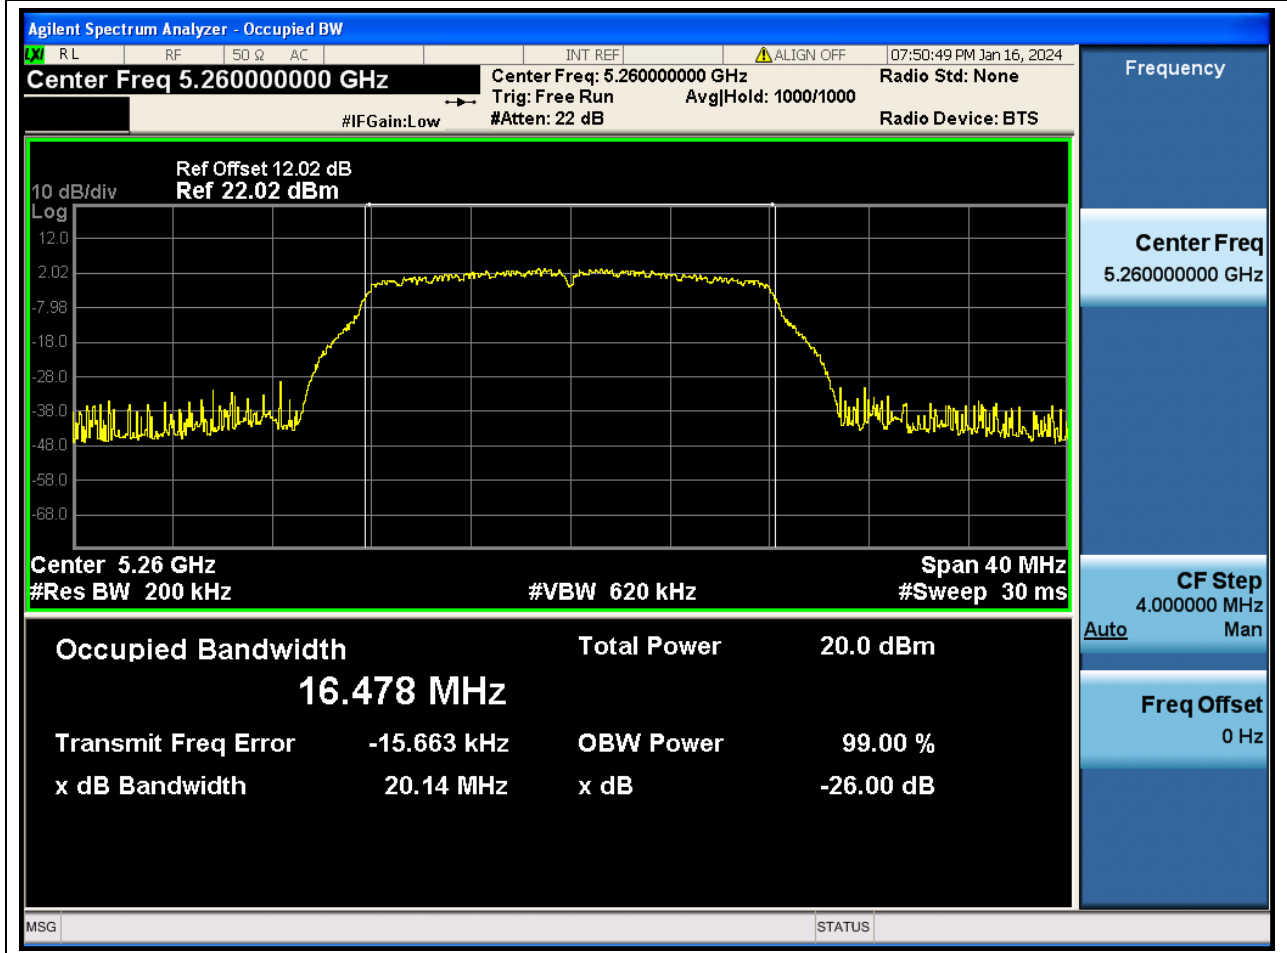

15. 802.11a_20M_U-NII-2A_L

15.1. A.2-26dB Bandwidth(NTNV)

Center Frequency (MHz)	XdB Down	RBW (MHz)	Detector	Limit (MHz)	XdB BandWidth (MHz)	Verdict
5260	26	0.2	Peak	0	20.138101	N/A