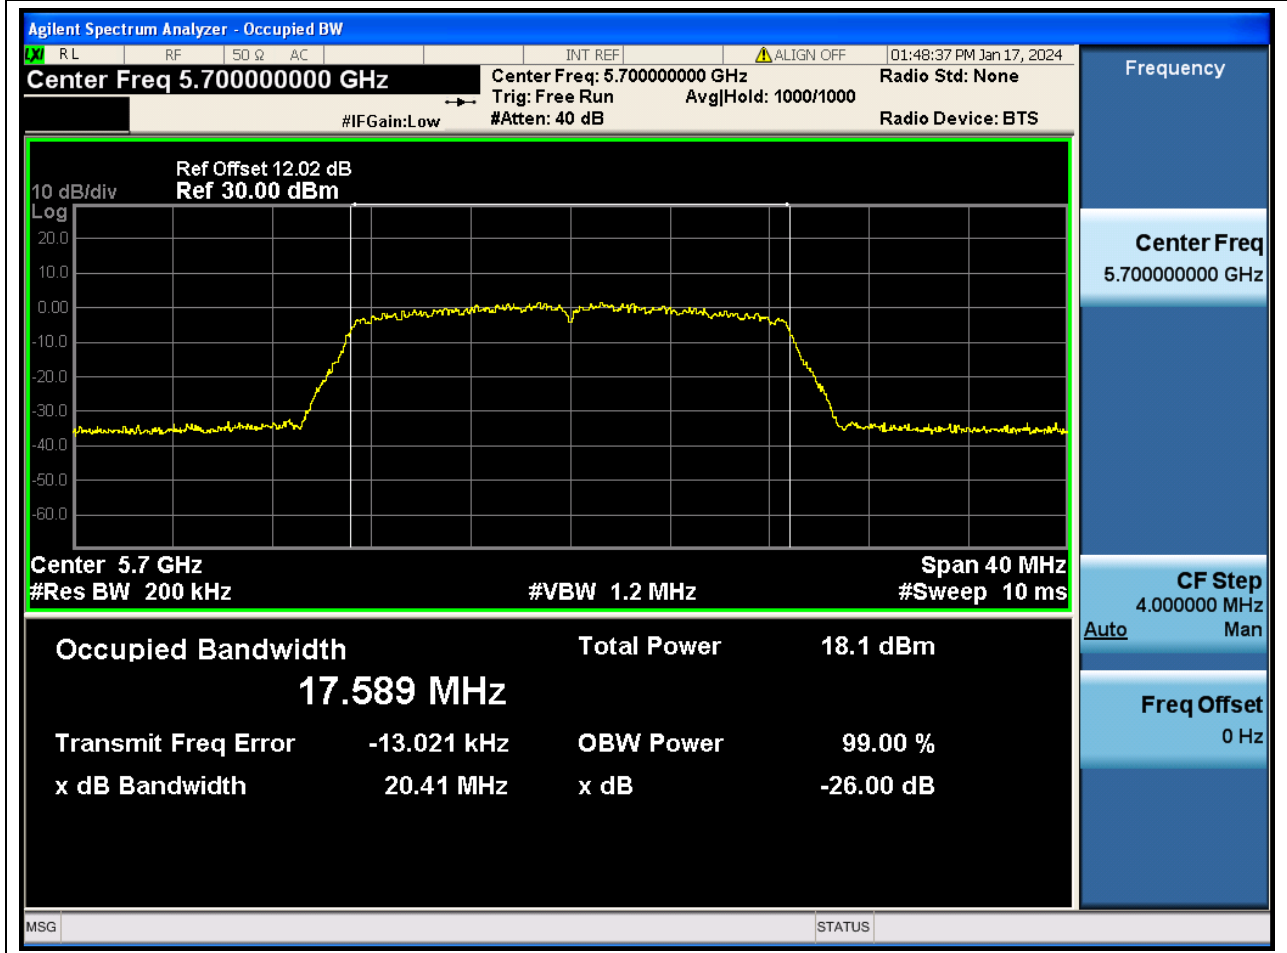

34. 802.11n_20M_U-NII-2C_H

34.1. A.2.2-99% Bandwidth(NTNV)

Center Frequency (MHz)	OBW Power (%)	RBW (MHz)	Detector	Limit (MHz)	OBW (MHz)	Verdict
5700	99	0.2	Peak	0	17.589482	N/A