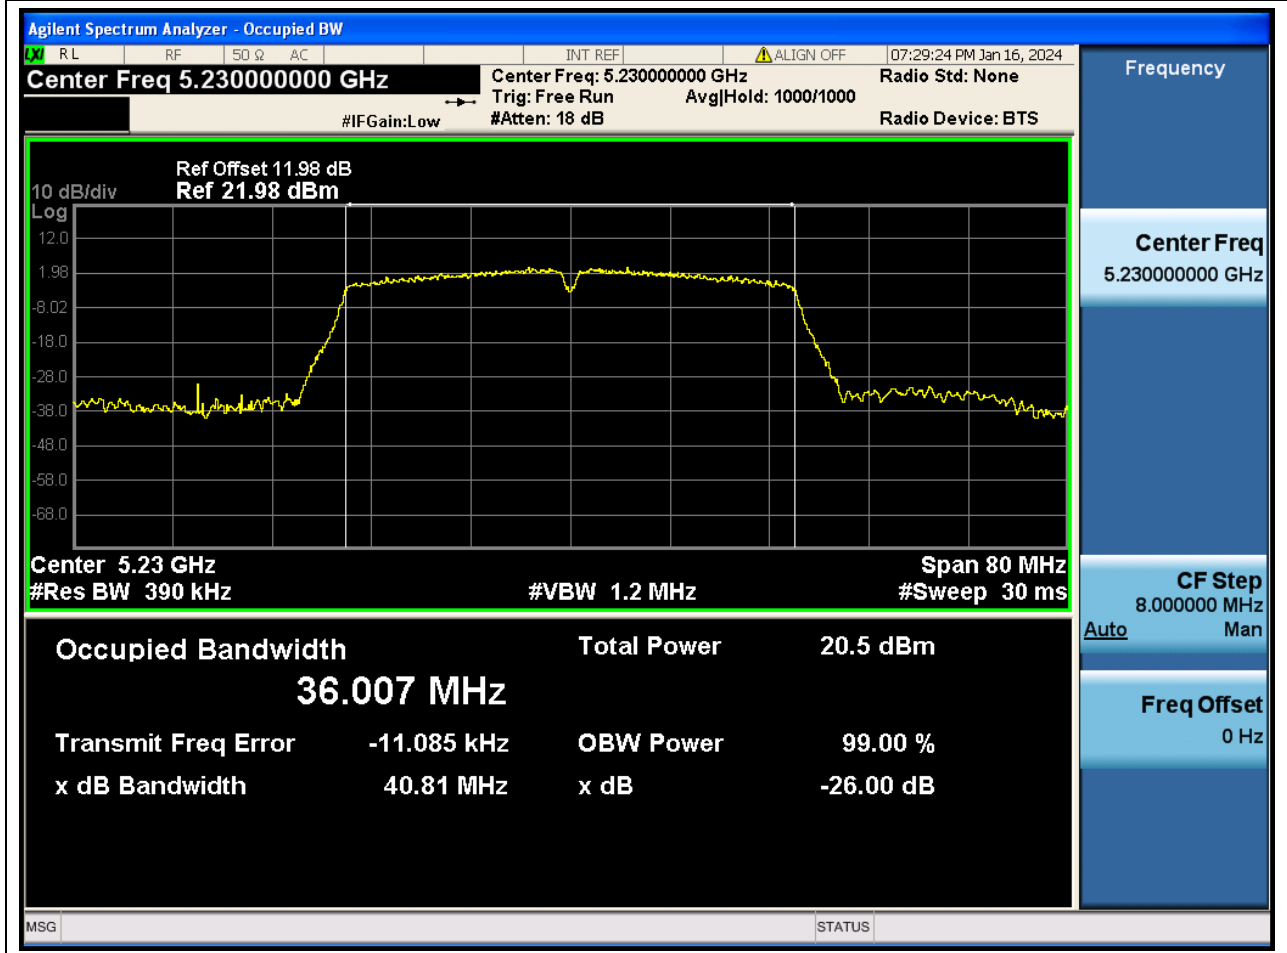

8. 802.11n_40M_U-NII-1_H

8.1. A.2-26dB Bandwidth(NTNV)

Center Frequency (MHz)	XdB Down	RBW (MHz)	Detector	Limit (MHz)	XdB BandWidth (MHz)	Verdict
5230	26	0.39	Peak	0	40.809777	N/A