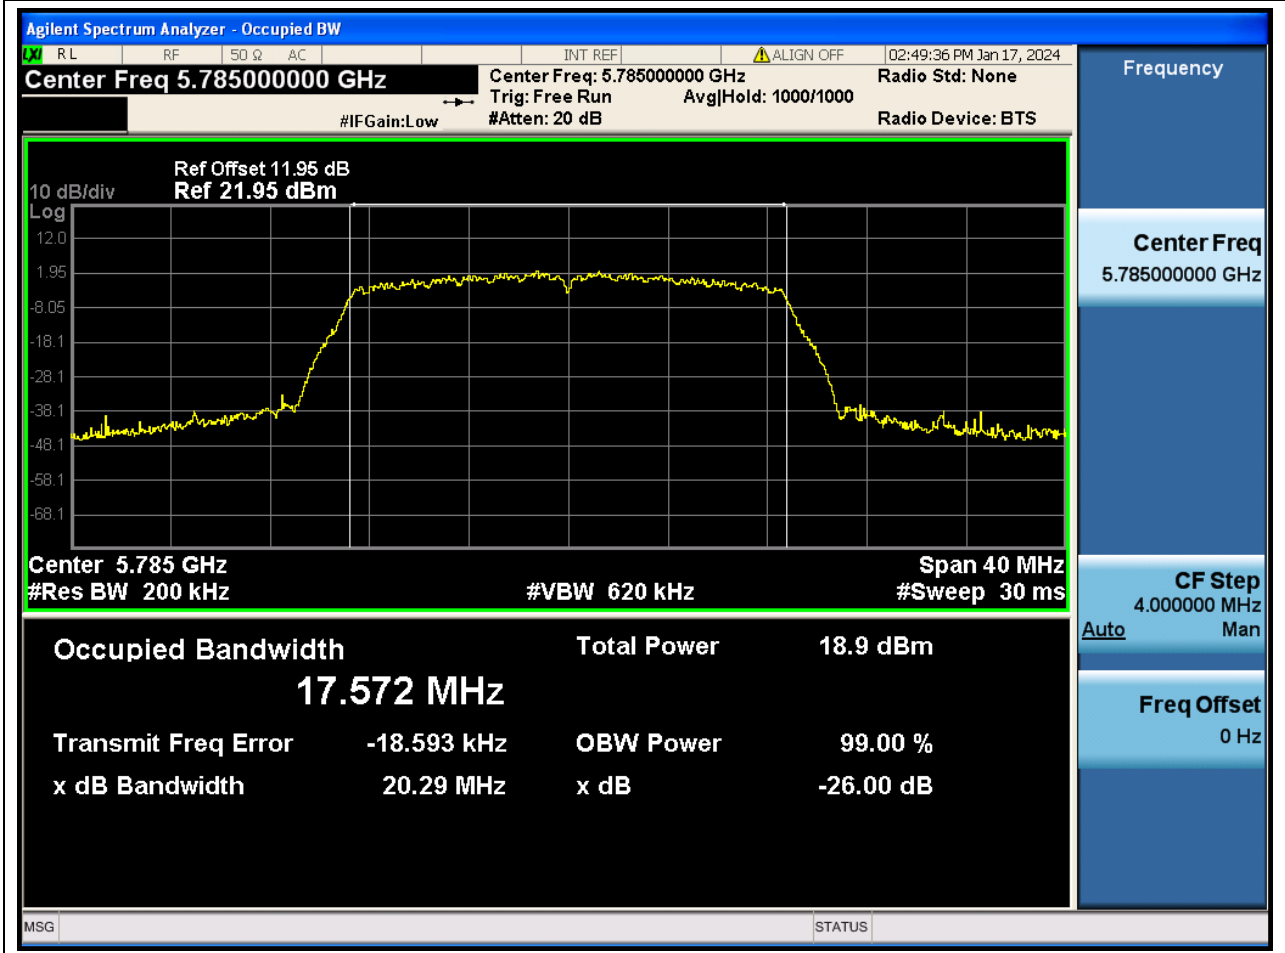

50. 802.11n_20M_U-NII-3_M

50.1. A.2-26dB Bandwidth(NTNV)

Center Frequency (MHz)	XdB Down	RBW (MHz)	Detector	Limit (MHz)	XdB BandWidth (MHz)	Verdict
5785	26	0.2	Peak	0	20.292676	N/A