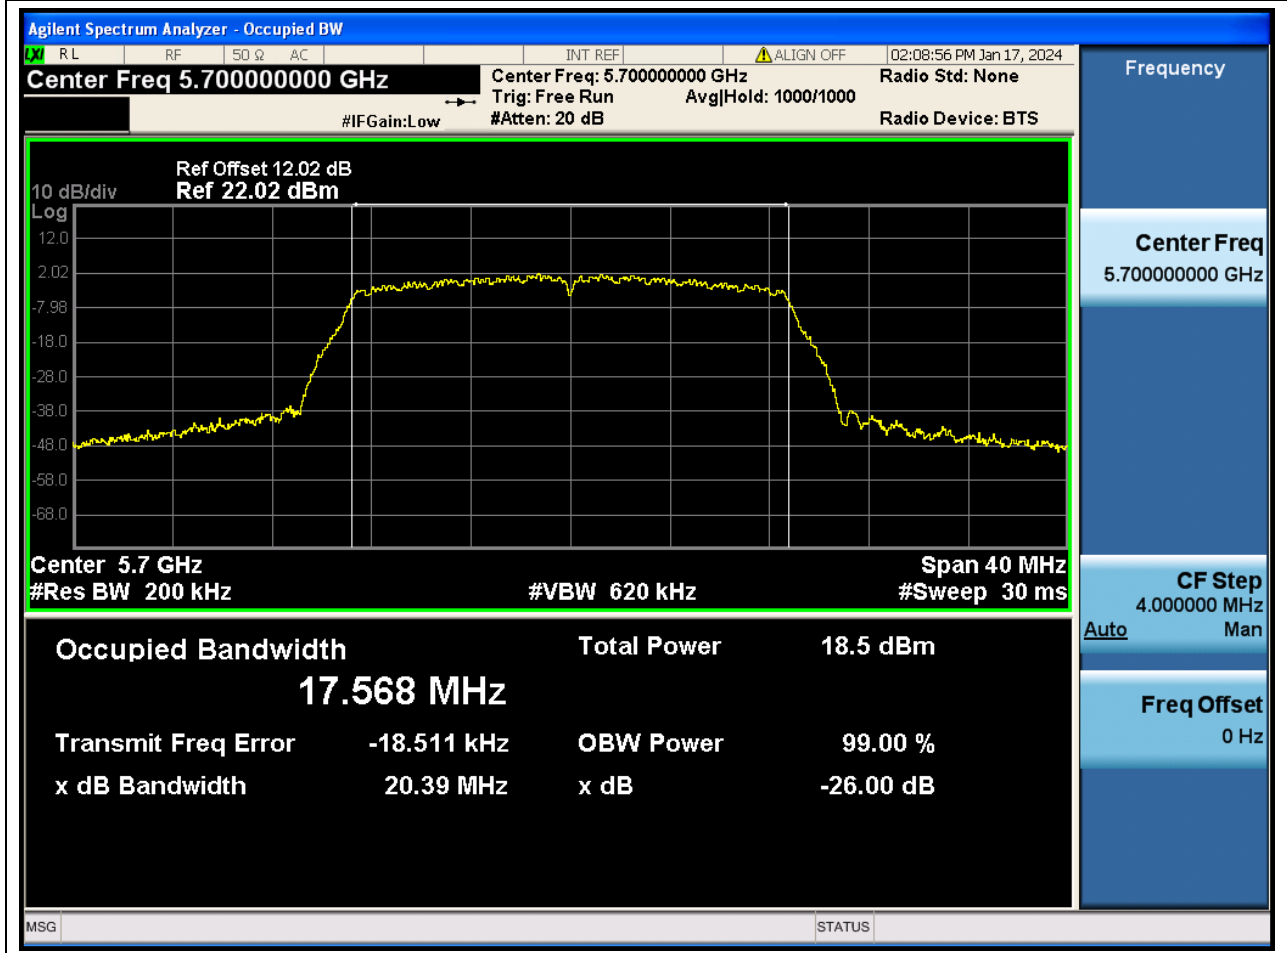

40. 802.11ac_20M_U-NII-2C_H

40.1. A.2-26dB Bandwidth(NTNV)

Center Frequency (MHz)	XdB Down	RBW (MHz)	Detector	Limit (MHz)	XdB BandWidth (MHz)	Verdict
5700	26	0.2	Peak	0	20.392275	N/A