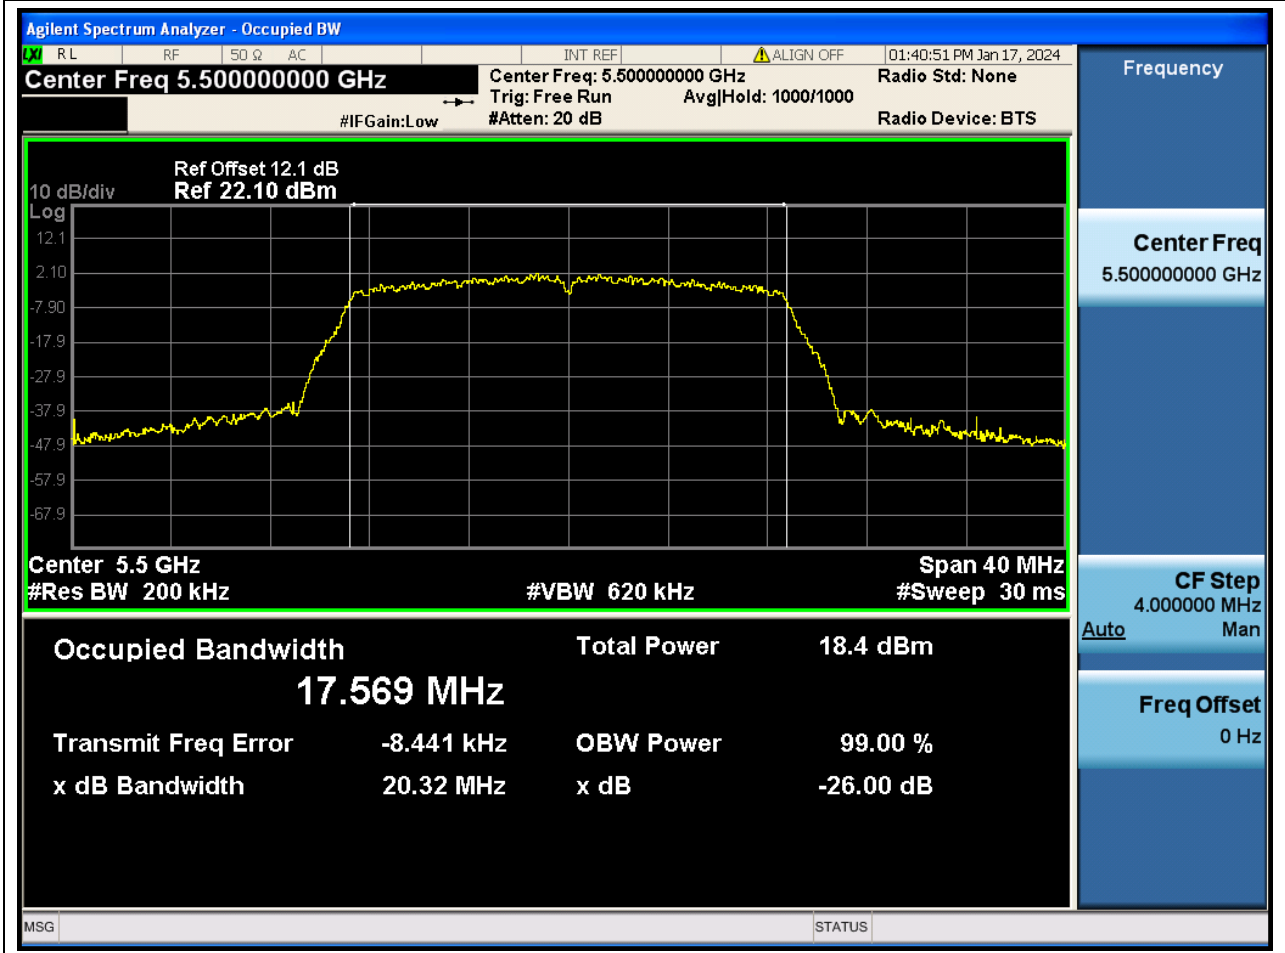

32. 802.11n_20M_U-NII-2C_L

32.1. A.2-26dB Bandwidth(NTNV)

Center Frequency (MHz)	XdB Down	RBW (MHz)	Detector	Limit (MHz)	XdB BandWidth (MHz)	Verdict
5500	26	0.2	Peak	0	20.319975	N/A