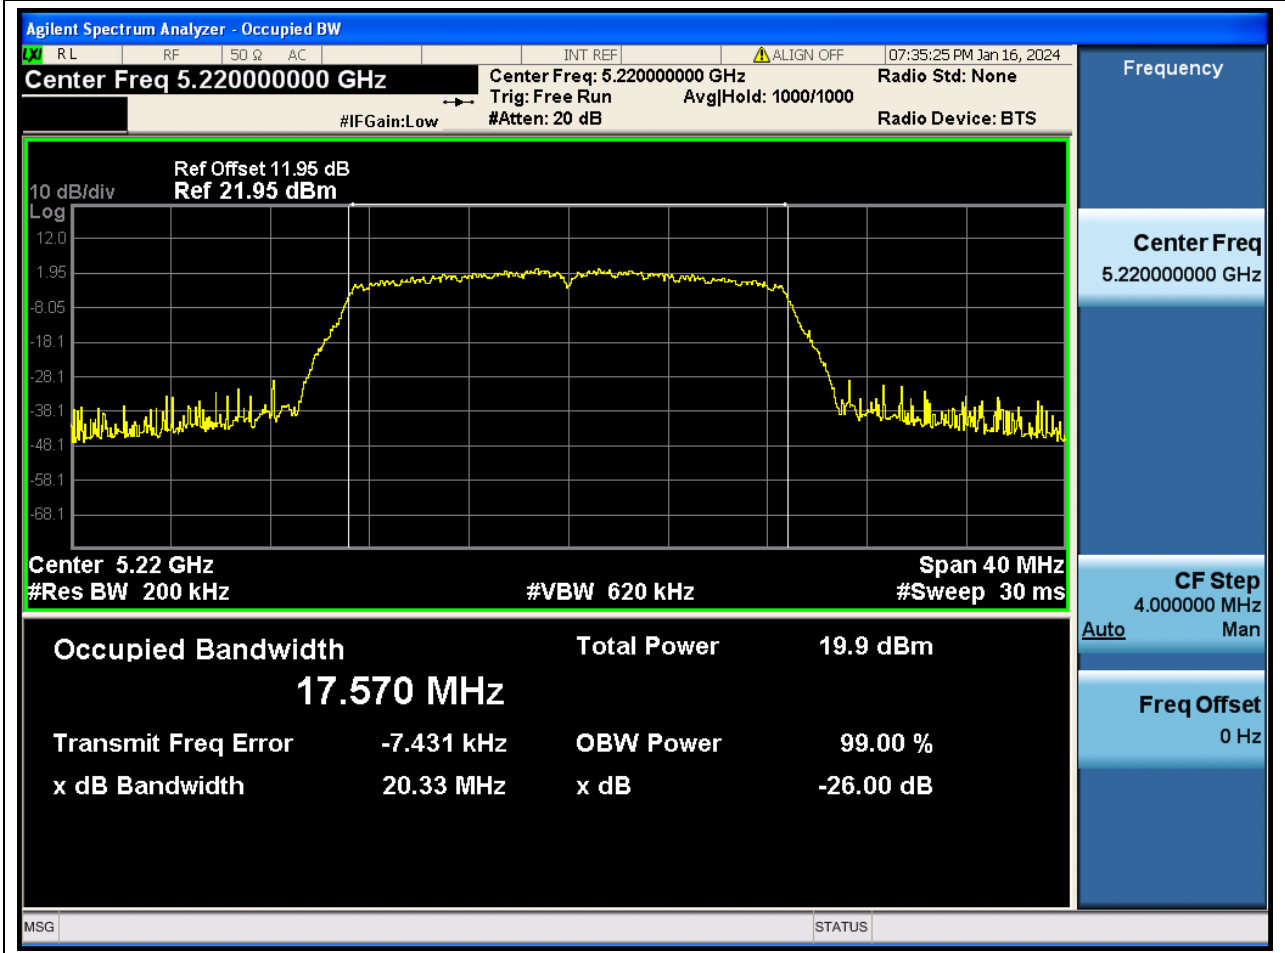

10. 802.11ac_20M_U-NII-1_M

10.1. A.2-26dB Bandwidth(NTNV)

Center Frequency (MHz)	XdB Down	RBW (MHz)	Detector	Limit (MHz)	XdB BandWidth (MHz)	Verdict
5220	26	0.2	Peak	0	20.329646	N/A