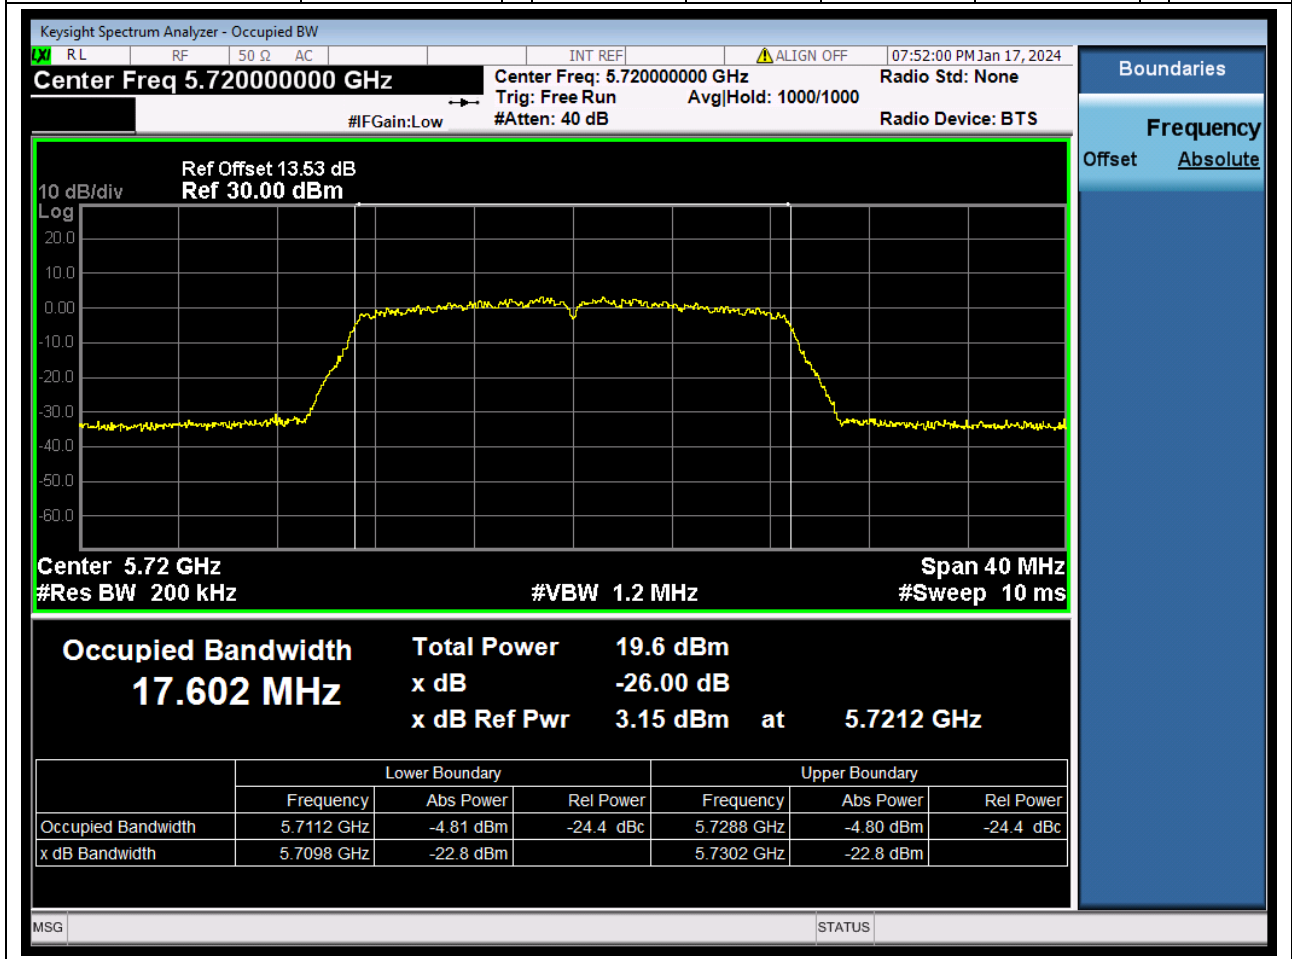

4. 802.11ac_20M_U-NII-2C_CH144

4.1. A.2.2-99% Bandwidth(NTNV)

Center Frequency (MHz)	OBW Power (%)	RBW (MHz)	Detector	Limit (MHz)	OBW (MHz)	Verdict
5720	99	0.2	Peak	0	17.60162	N/A