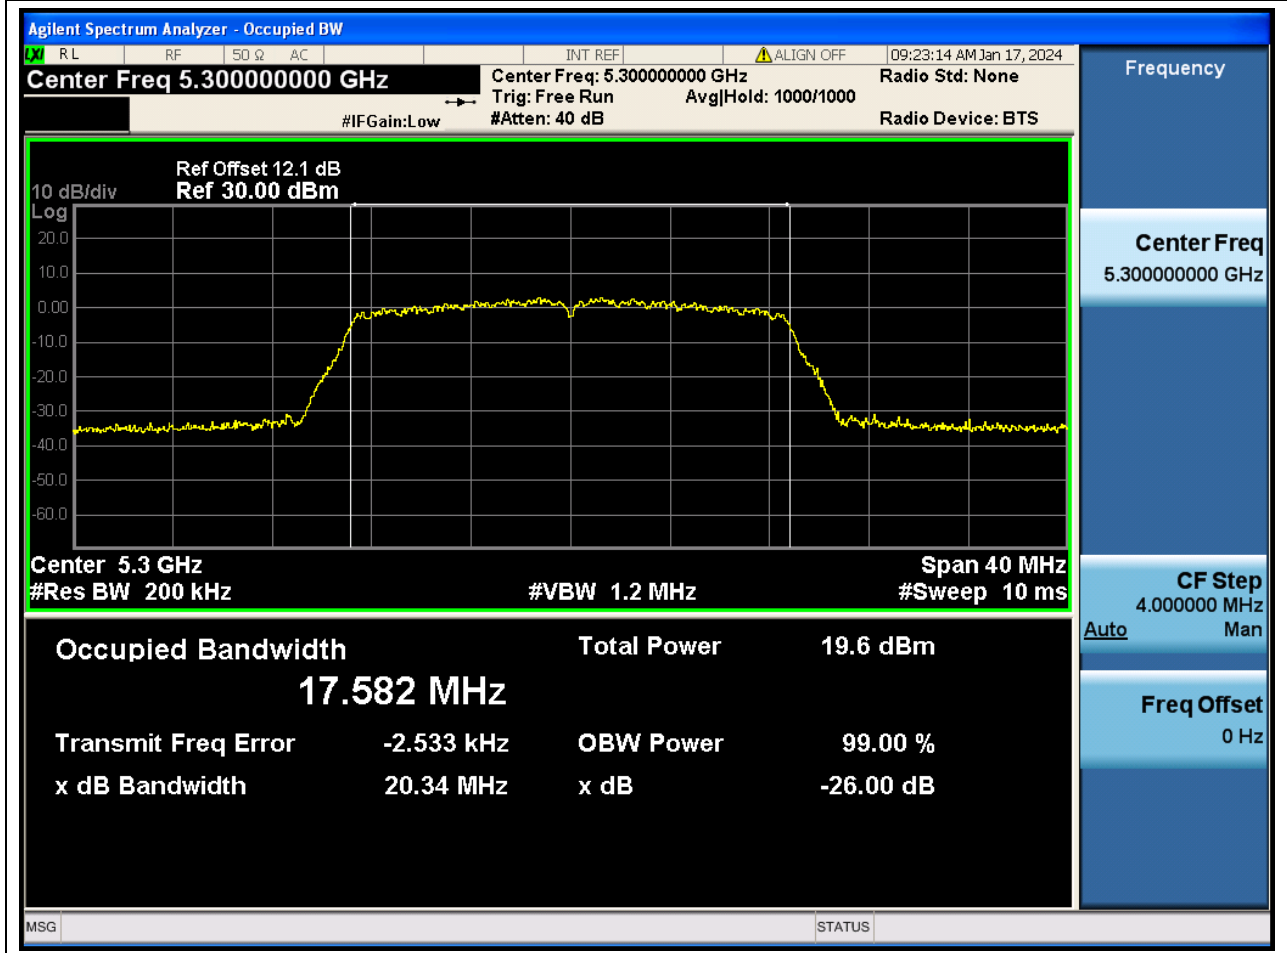

24. 802.11ac_20M_U-NII-2A_M

24.1. A.2.2-99% Bandwidth(NTNV)

Center Frequency (MHz)	OBW Power (%)	RBW (MHz)	Detector	Limit (MHz)	OBW (MHz)	Verdict
5300	99	0.2	Peak	0	17.582215	N/A