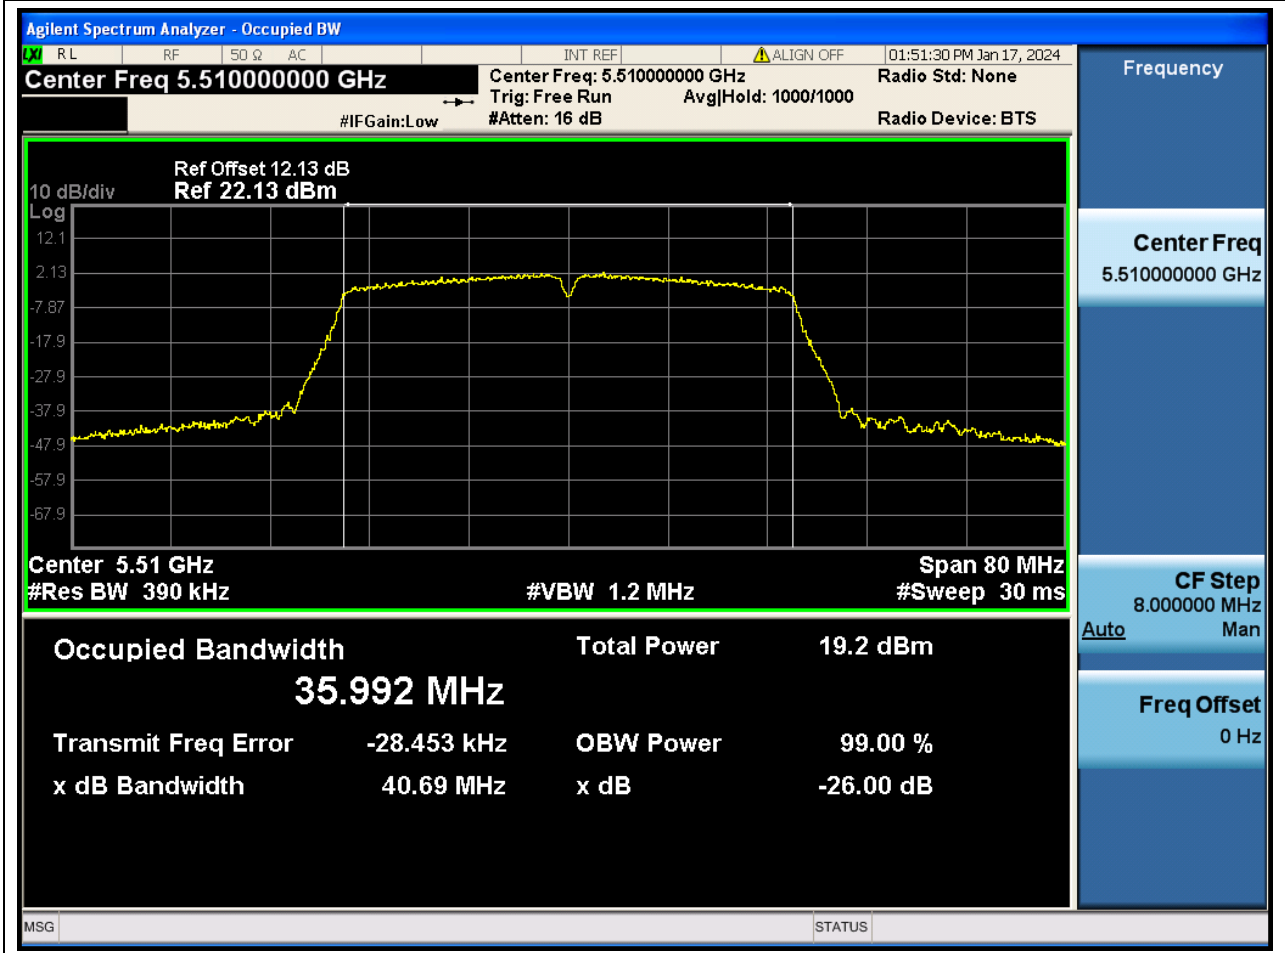

35. 802.11n_40M_U-NII-2C_L

35.1. A.2-26dB Bandwidth(NTNV)

Center Frequency (MHz)	XdB Down	RBW (MHz)	Detector	Limit (MHz)	XdB BandWidth (MHz)	Verdict
5510	26	0.39	Peak	0	40.686093	N/A