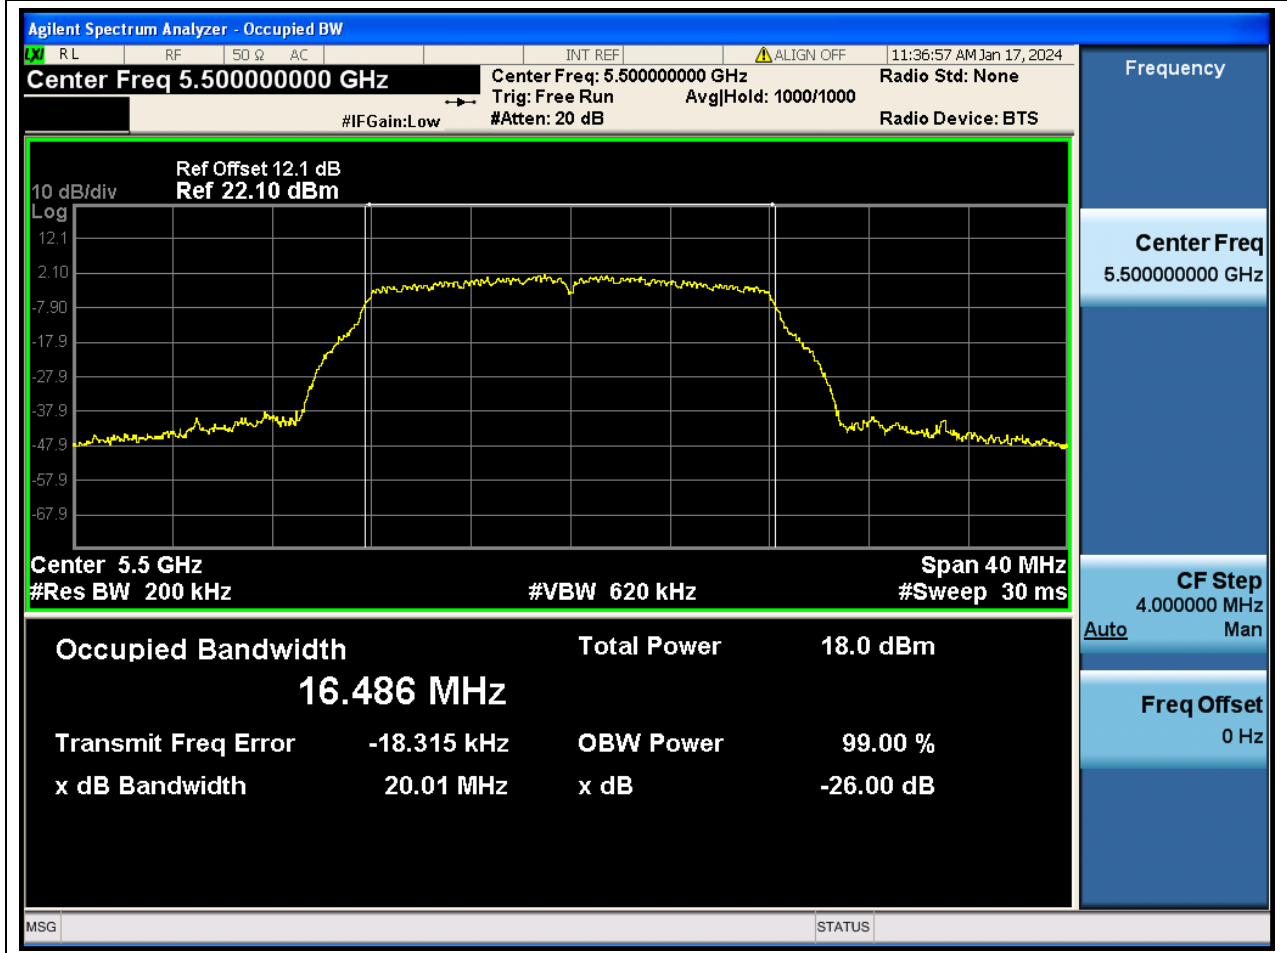

29. 802.11a_20M_U-NII-2C_L

29.1. A.2-26dB Bandwidth(NTNV)

Center Frequency (MHz)	XdB Down	RBW (MHz)	Detector	Limit (MHz)	XdB BandWidth (MHz)	Verdict
5500	26	0.2	Peak	0	20.0067	N/A