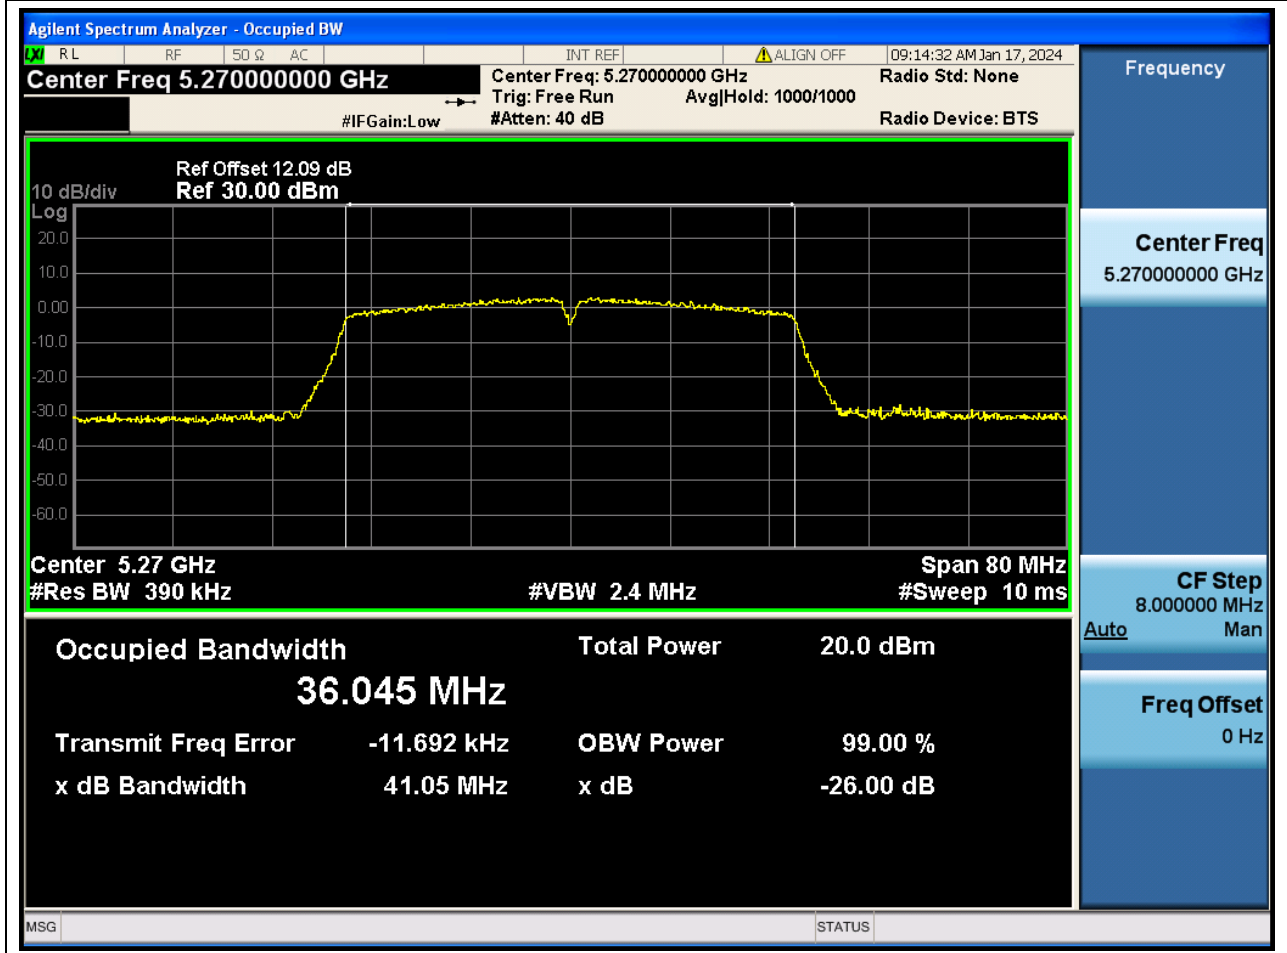

21. 802.11n_40M_U-NII-2A_L

21.1. A.2.2-99% Bandwidth(NTNV)

Center Frequency (MHz)	OBW Power (%)	RBW (MHz)	Detector	Limit (MHz)	OBW (MHz)	Verdict
5270	99	0.39	Peak	0	36.045182	N/A