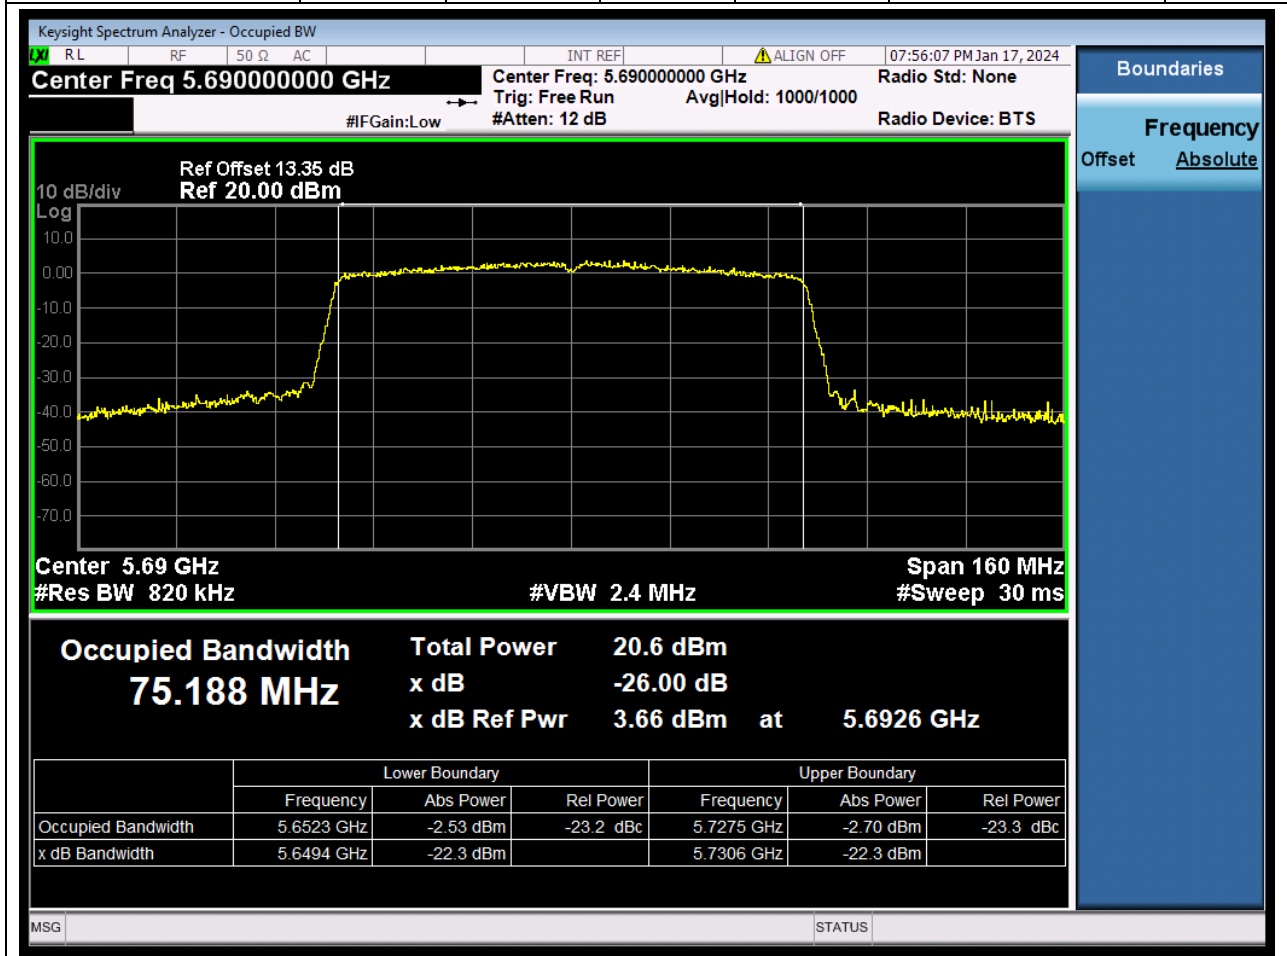

6. 802.11ac_80M_U-NII-2C_CH138

6.1. A.2-26dB Bandwidth(NTNV)

Center Frequency (MHz)	XdB Down	RBW (MHz)	Detector	Limit (MHz)	XdB BandWidth (MHz)	Verdict
5690	26	0.82	Peak	0	81.216792	N/A