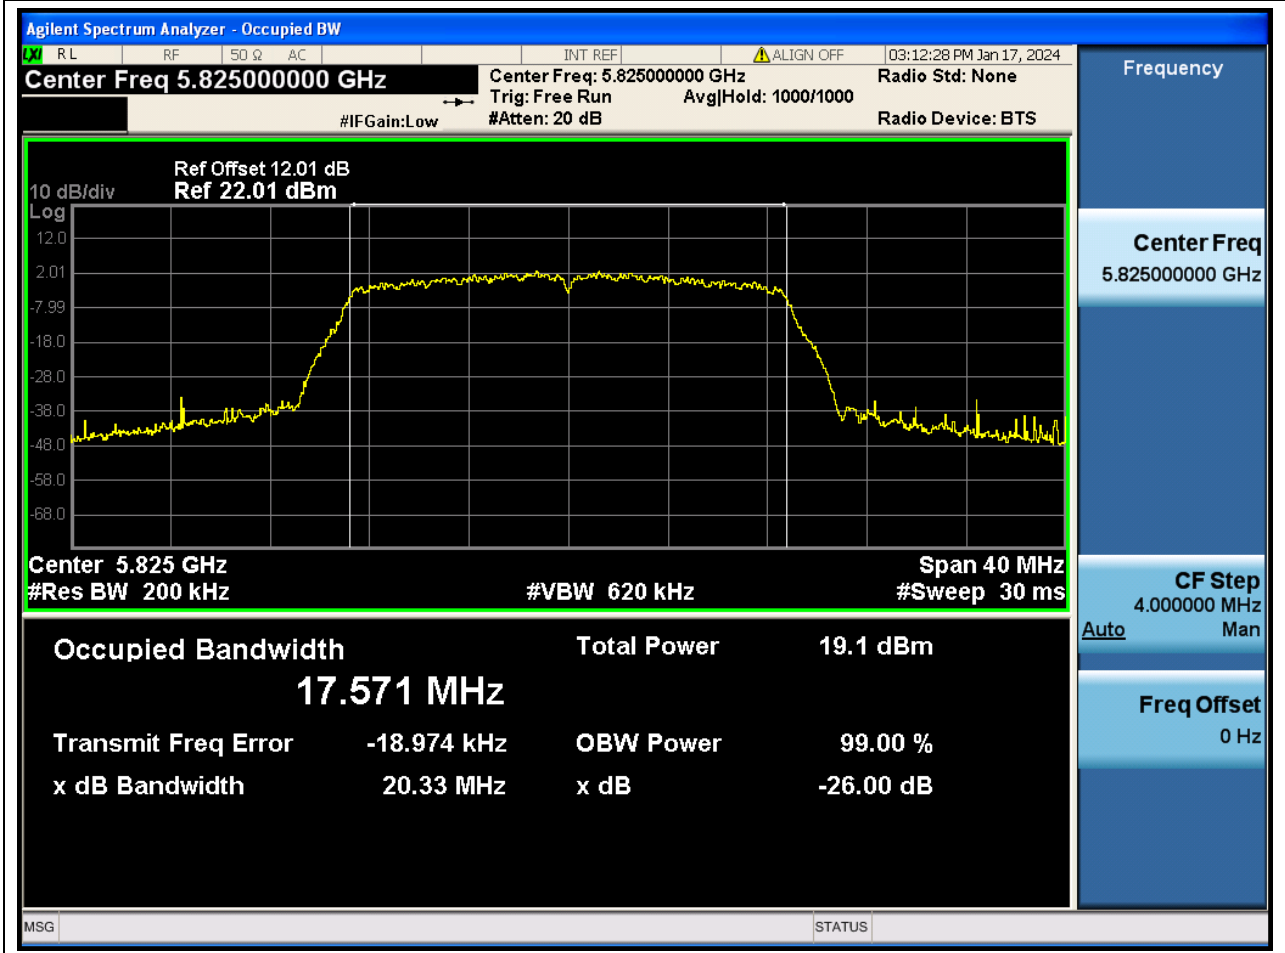

56. 802.11ac_20M_U-NII-3_H

56.1. A.2-26dB Bandwidth(NTNV)

Center Frequency (MHz)	XdB Down	RBW (MHz)	Detector	Limit (MHz)	XdB BandWidth (MHz)	Verdict
5825	26	0.2	Peak	0	20.32869	N/A