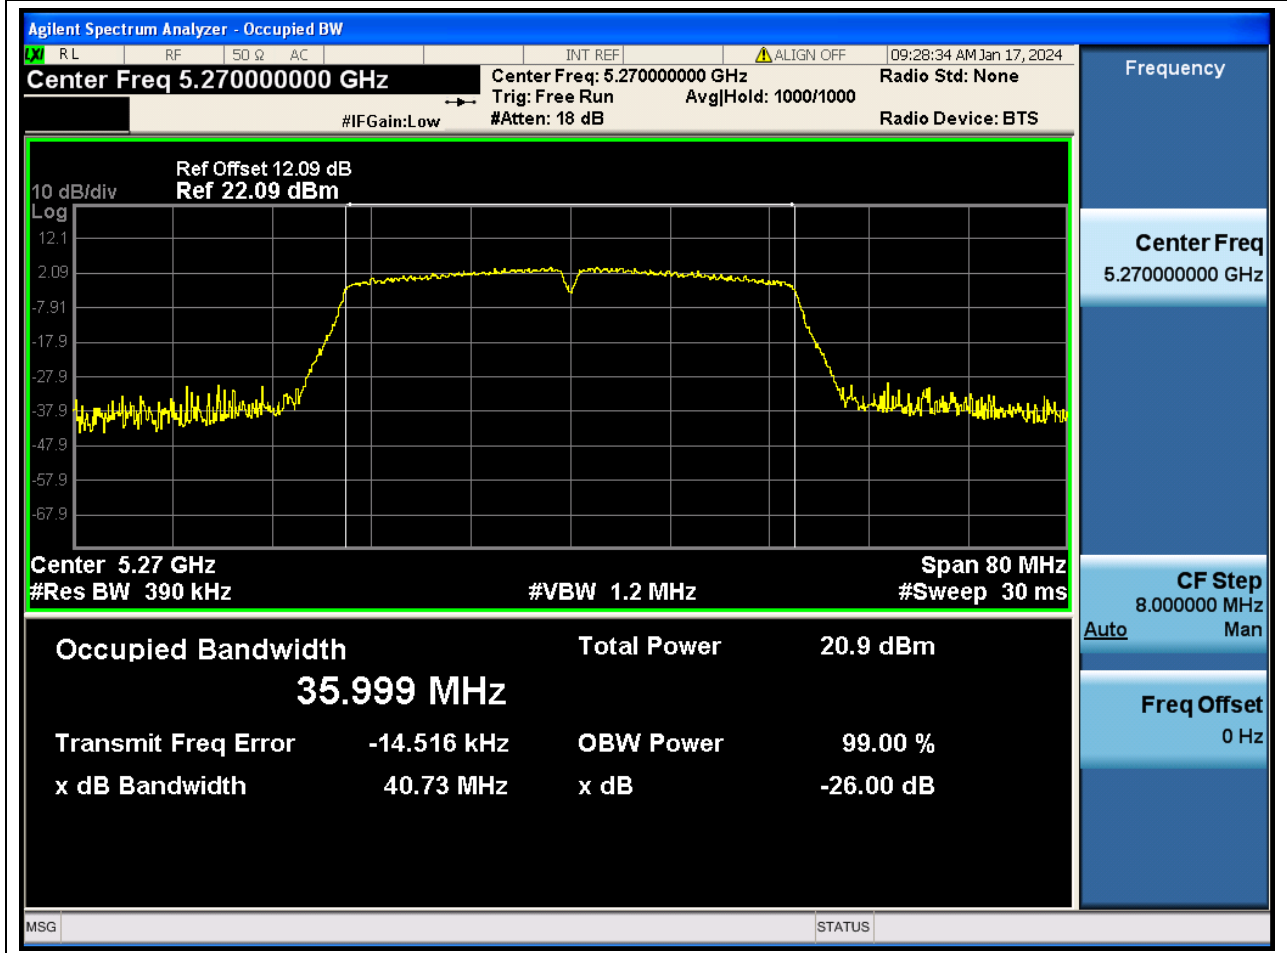

26. 802.11ac_40M_U-NII-2A_L

26.1. A.2-26dB Bandwidth(NTNV)

Center Frequency (MHz)	XdB Down	RBW (MHz)	Detector	Limit (MHz)	XdB BandWidth (MHz)	Verdict
5270	26	0.39	Peak	0	40.726502	N/A