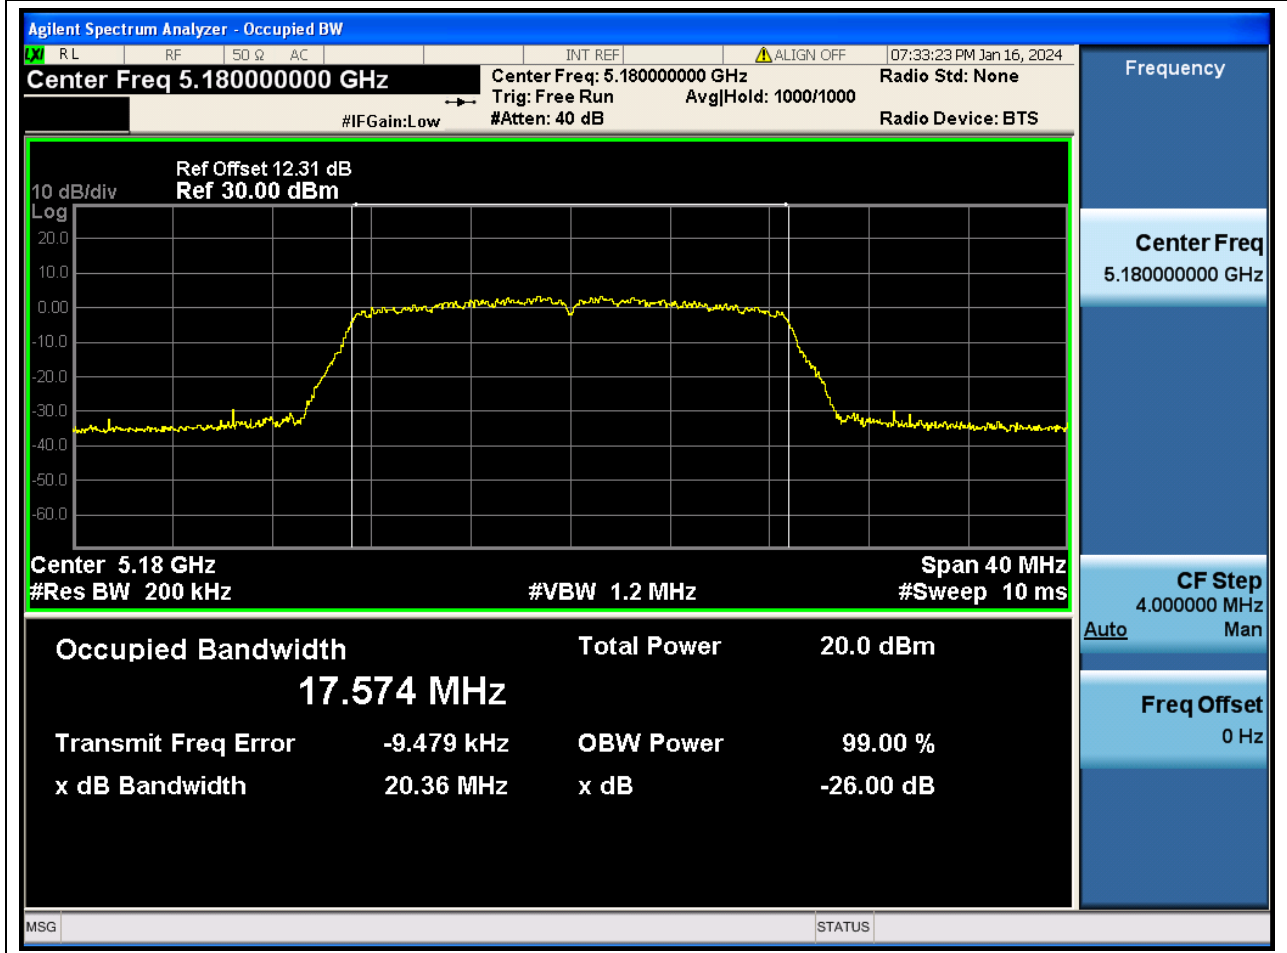

9. 802.11ac_20M_U-NII-1_L

9.1. A.2.2-99% Bandwidth(NTNV)

Center Frequency (MHz)	OBW Power (%)	RBW (MHz)	Detector	Limit (MHz)	OBW (MHz)	Verdict
5180	99	0.2	Peak	0	17.573586	N/A