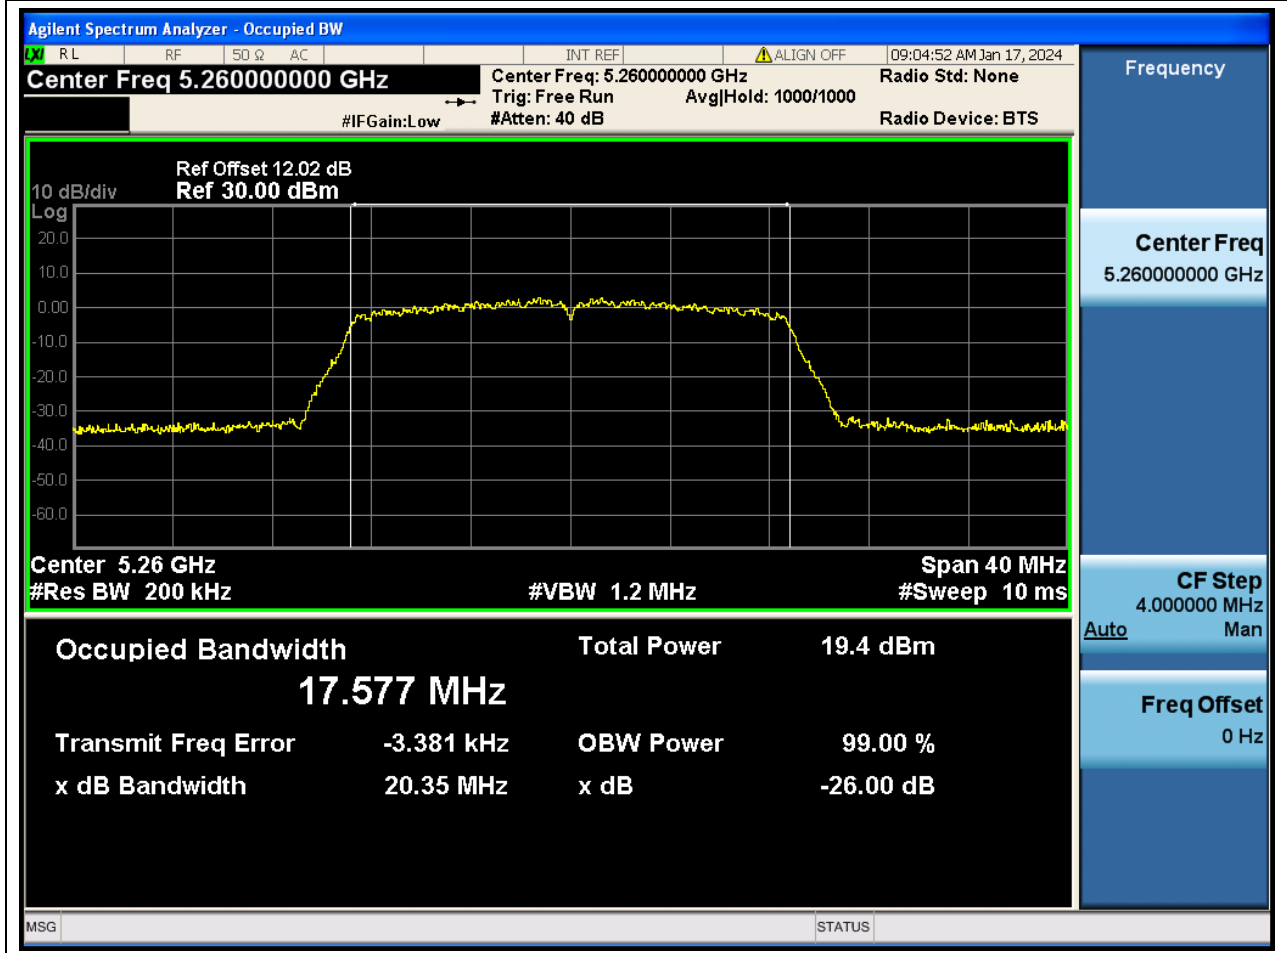

18. 802.11n_20M_U-NII-2A_L

18.1. A.2.2-99% Bandwidth(NTNV)

Center Frequency (MHz)	OBW Power (%)	RBW (MHz)	Detector	Limit (MHz)	OBW (MHz)	Verdict
5260	99	0.2	Peak	0	17.576653	N/A