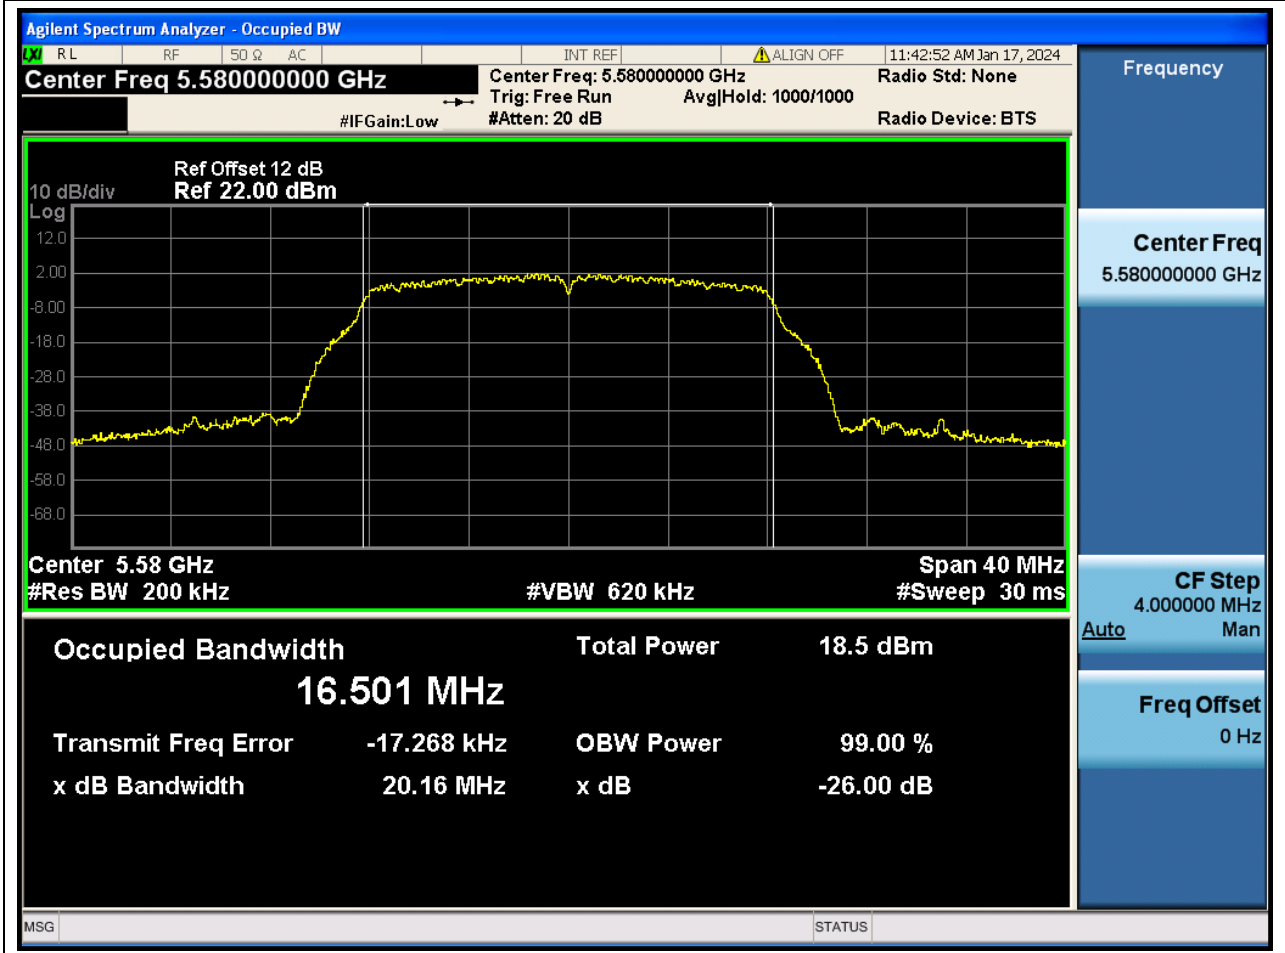

30. 802.11a_20M_U-NII-2C_M

30.1. A.2-26dB Bandwidth(NTNV)

Center Frequency (MHz)	XdB Down	RBW (MHz)	Detector	Limit (MHz)	XdB BandWidth (MHz)	Verdict
5580	26	0.2	Peak	0	20.158128	N/A