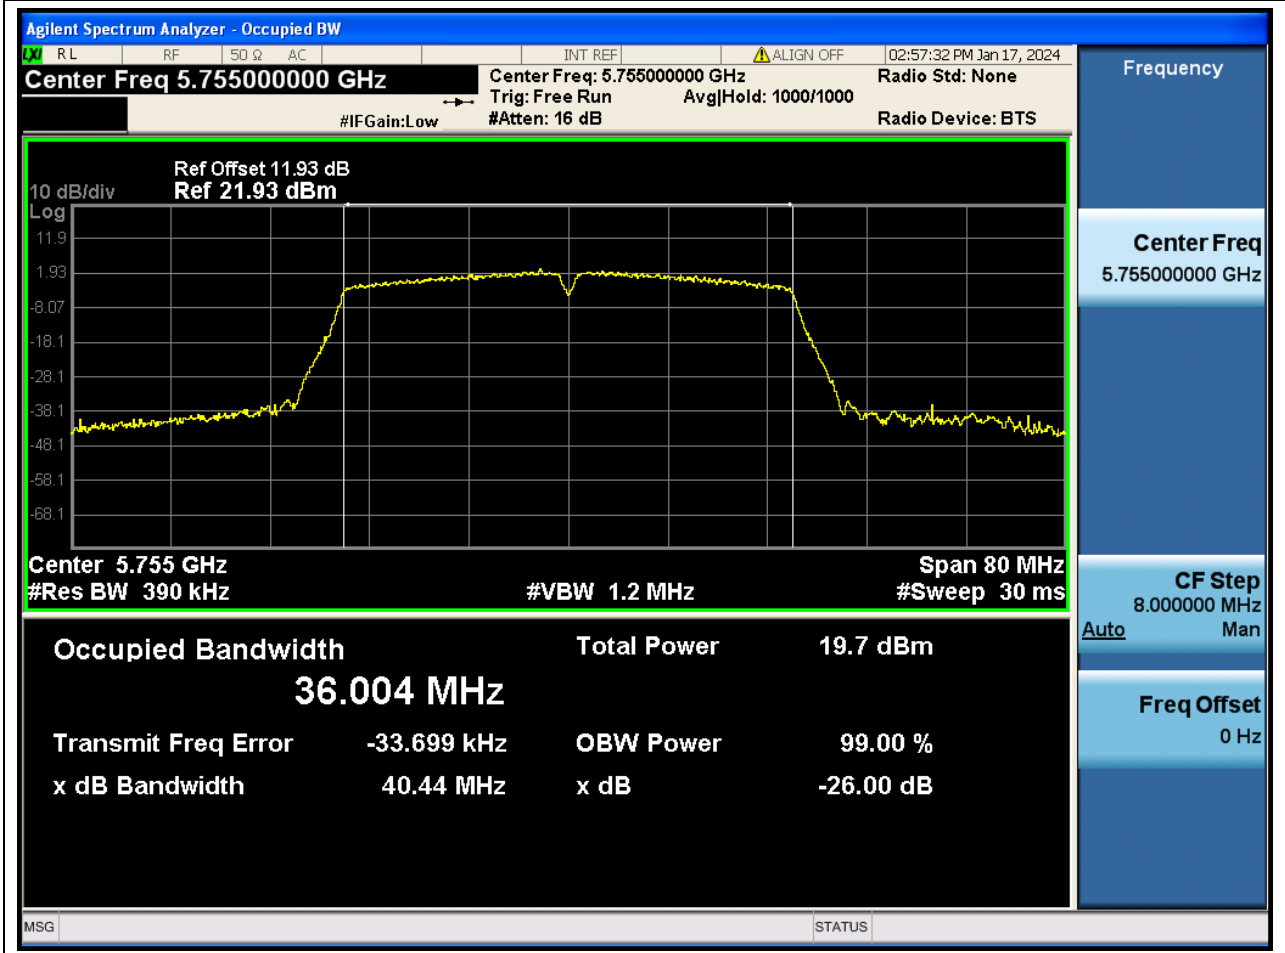

52. 802.11n_40M_U-NII-3_L

52.1. A.2-26dB Bandwidth(NTNV)

Center Frequency (MHz)	XdB Down	RBW (MHz)	Detector	Limit (MHz)	XdB BandWidth (MHz)	Verdict
5755	26	0.39	Peak	0	40.444369	N/A