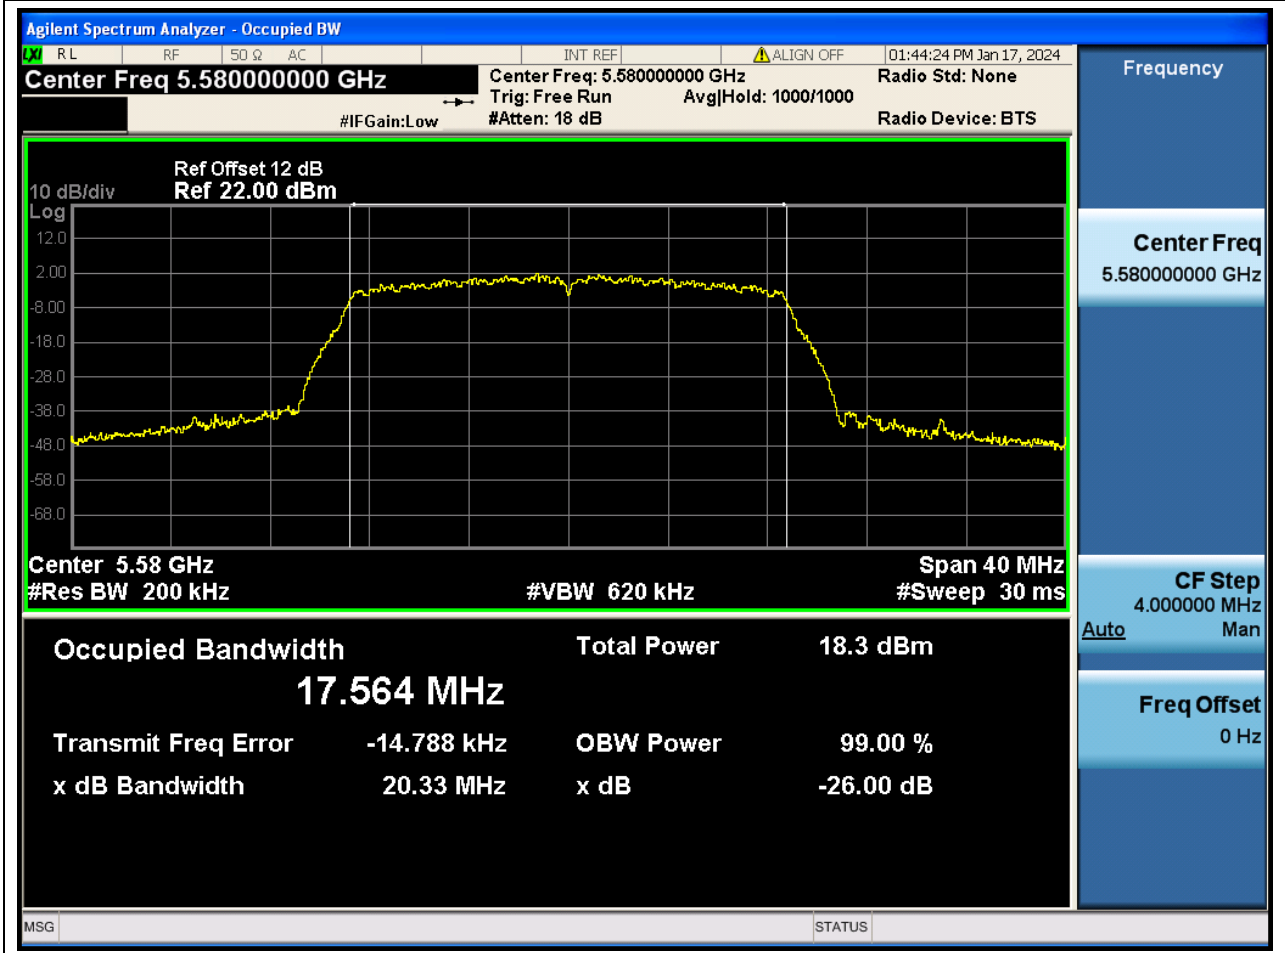

33. 802.11n_20M_U-NII-2C_M

33.1. A.2-26dB Bandwidth(NTNV)

Center Frequency (MHz)	XdB Down	RBW (MHz)	Detector	Limit (MHz)	XdB BandWidth (MHz)	Verdict
5580	26	0.2	Peak	0	20.329288	N/A