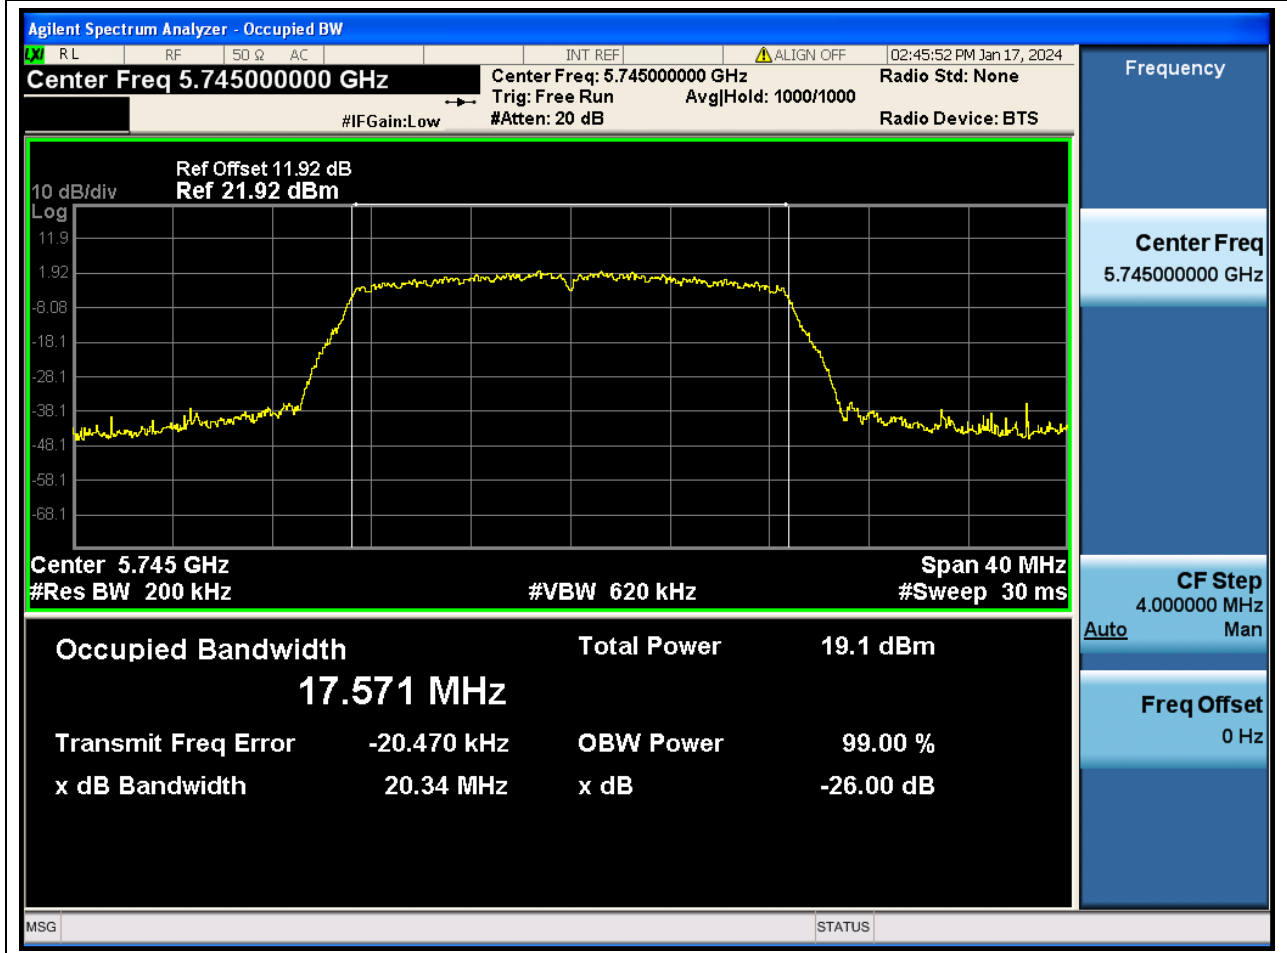

49. 802.11n_20M_U-NII-3_L

49.1. A.2-26dB Bandwidth(NTNV)

Center Frequency (MHz)	XdB Down	RBW (MHz)	Detector	Limit (MHz)	XdB BandWidth (MHz)	Verdict
5745	26	0.2	Peak	0	20.342222	N/A