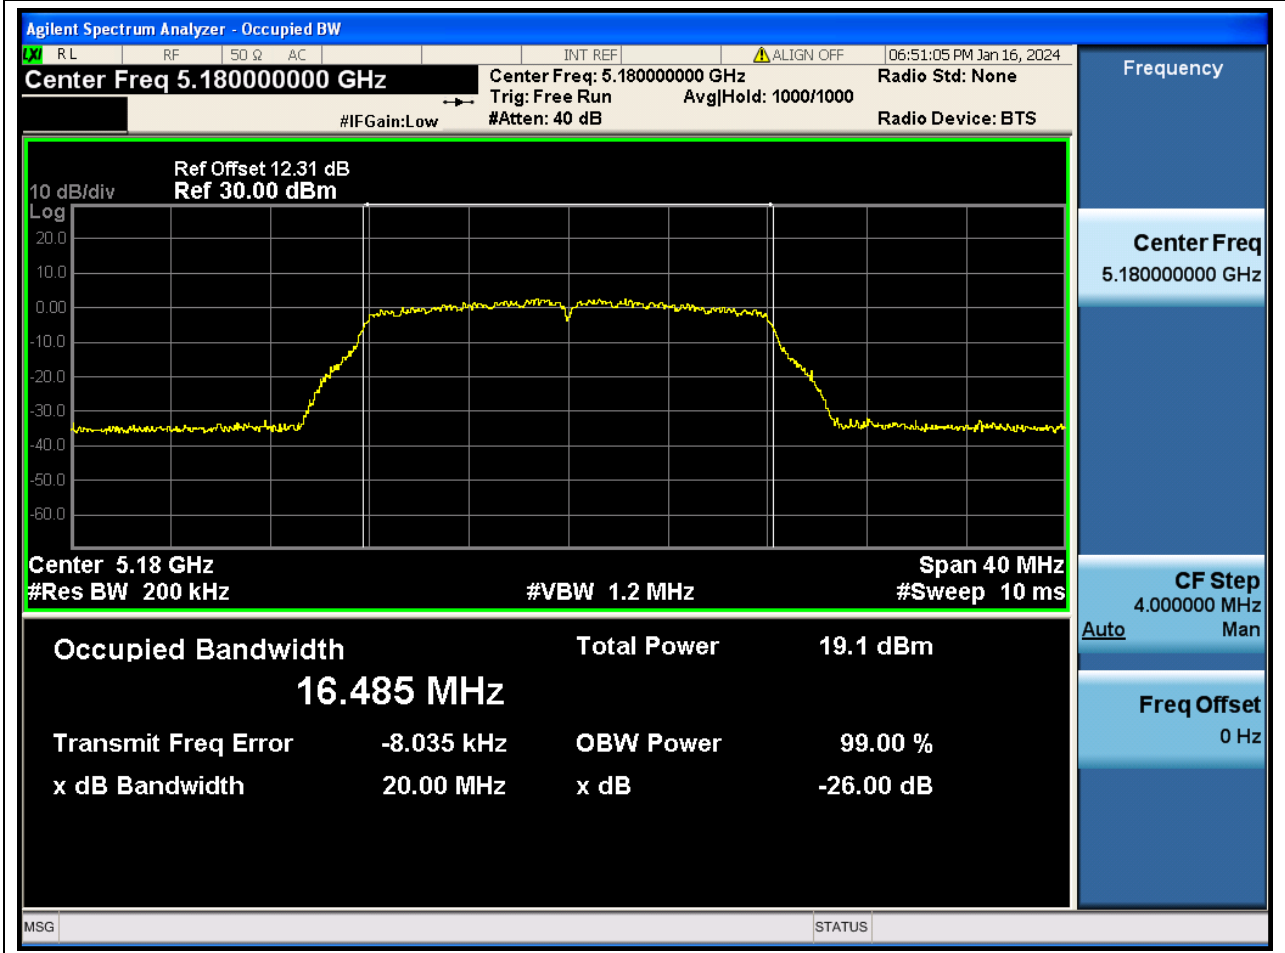

1. 802.11a_20M_U-NII-1_L

1.1. A.2.2-99% Bandwidth(NTNV)

Center Frequency (MHz)	OBW Power (%)	RBW (MHz)	Detector	Limit (MHz)	OBW (MHz)	Verdict
5180	99	0.2	Peak	0	16.485197	N/A