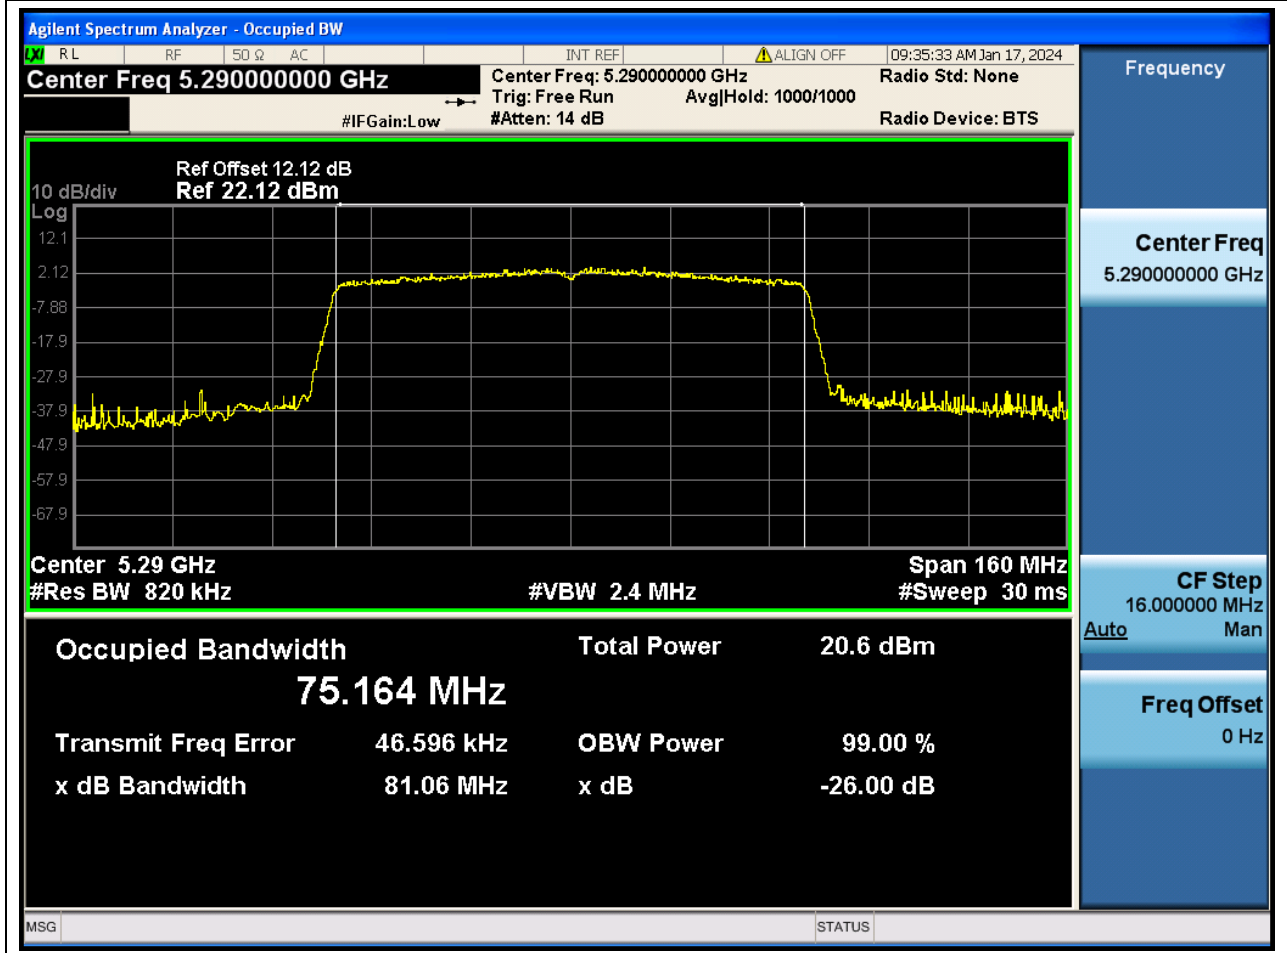

28. 802.11ac_80M_U-NII-2A_M

28.1. A.2-26dB Bandwidth(NTNV)

Center Frequency (MHz)	XdB Down	RBW (MHz)	Detector	Limit (MHz)	XdB BandWidth (MHz)	Verdict
5290	26	0.82	Peak	0	81.055318	N/A