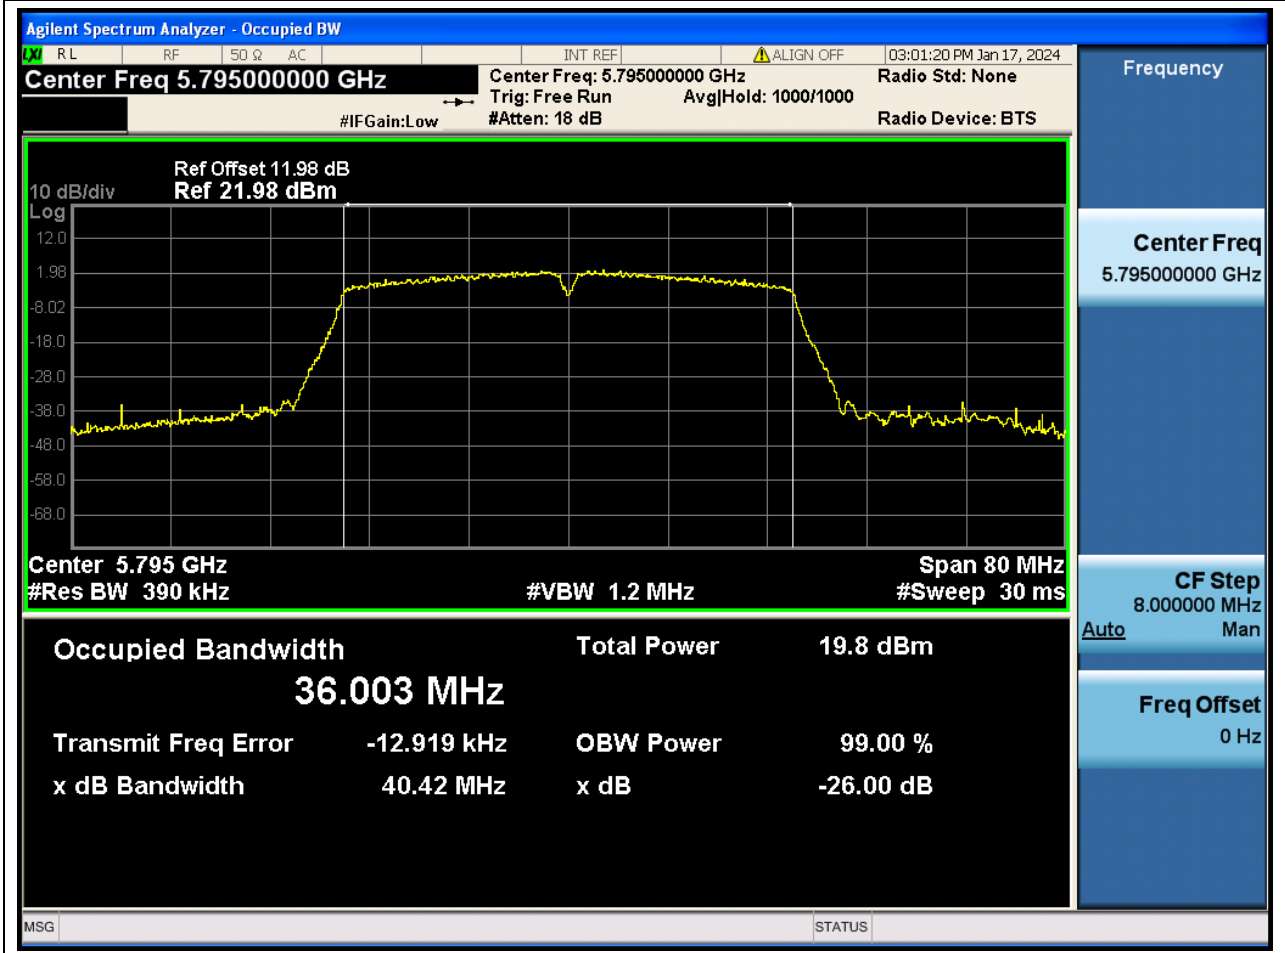

53. 802.11n_40M_U-NII-3_H

53.1. A.2-26dB Bandwidth(NTNV)

Center Frequency (MHz)	XdB Down	RBW (MHz)	Detector	Limit (MHz)	XdB BandWidth (MHz)	Verdict
5795	26	0.39	Peak	0	40.420602	N/A