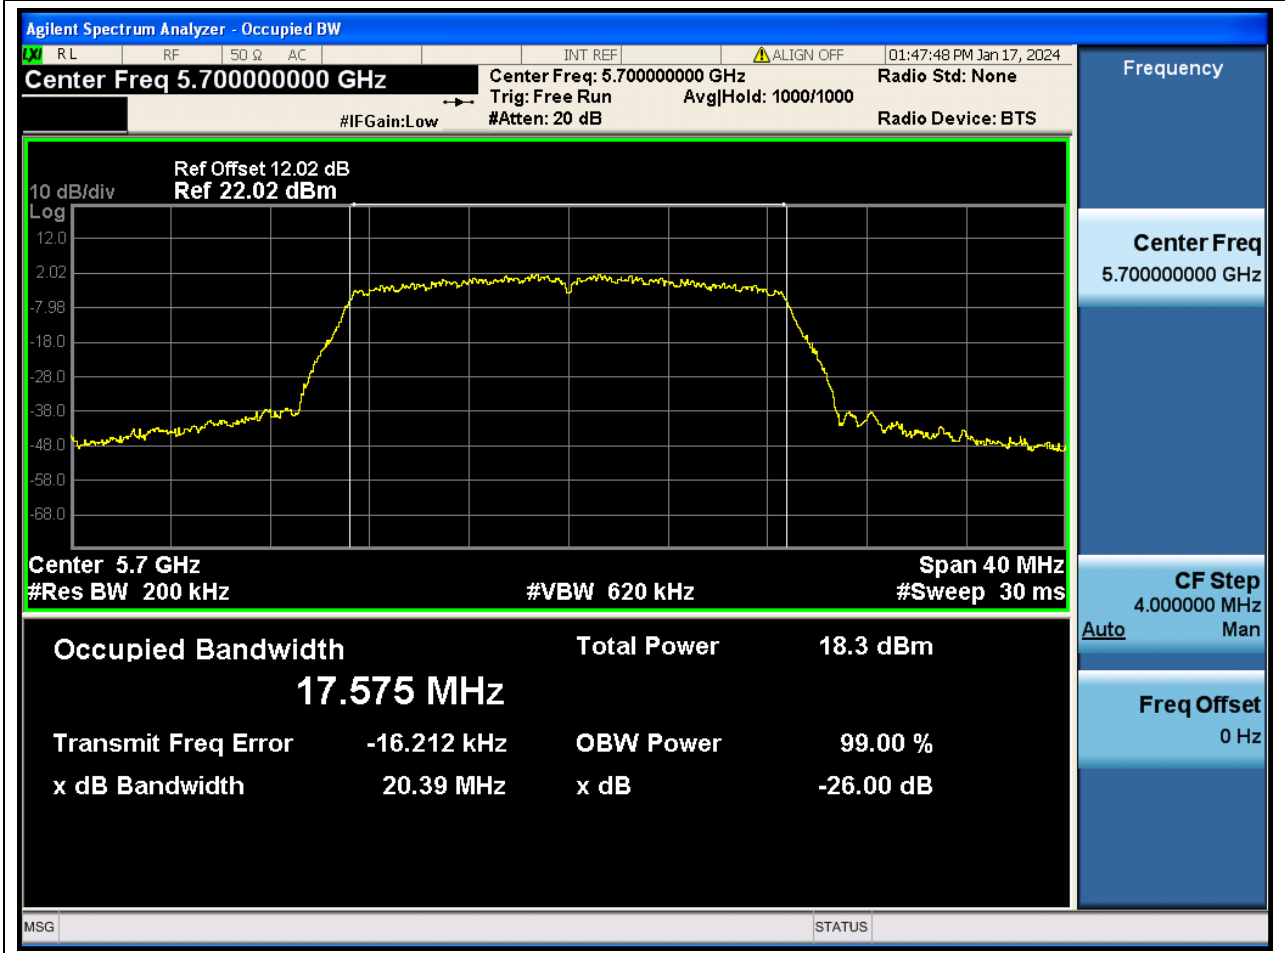

34. 802.11n_20M_U-NII-2C_H

34.1. A.2-26dB Bandwidth(NTNV)

Center Frequency (MHz)	XdB Down	RBW (MHz)	Detector	Limit (MHz)	XdB BandWidth (MHz)	Verdict
5700	26	0.2	Peak	0	20.394148	N/A