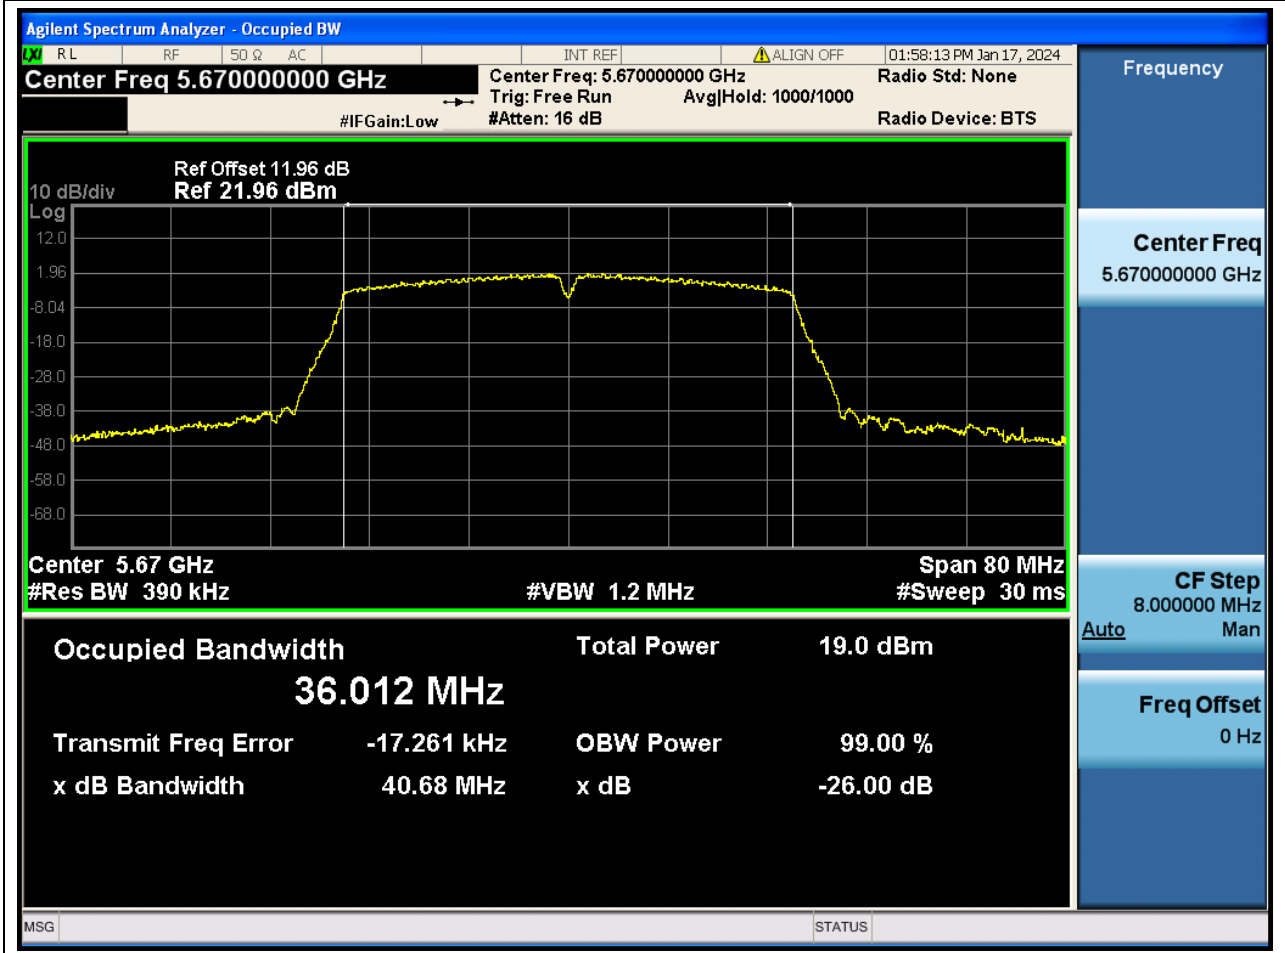

37. 802.11n_40M_U-NII-2C_H

37.1. A.2-26dB Bandwidth(NTNV)

Center Frequency (MHz)	XdB Down	RBW (MHz)	Detector	Limit (MHz)	XdB BandWidth (MHz)	Verdict
5670	26	0.39	Peak	0	40.680186	N/A