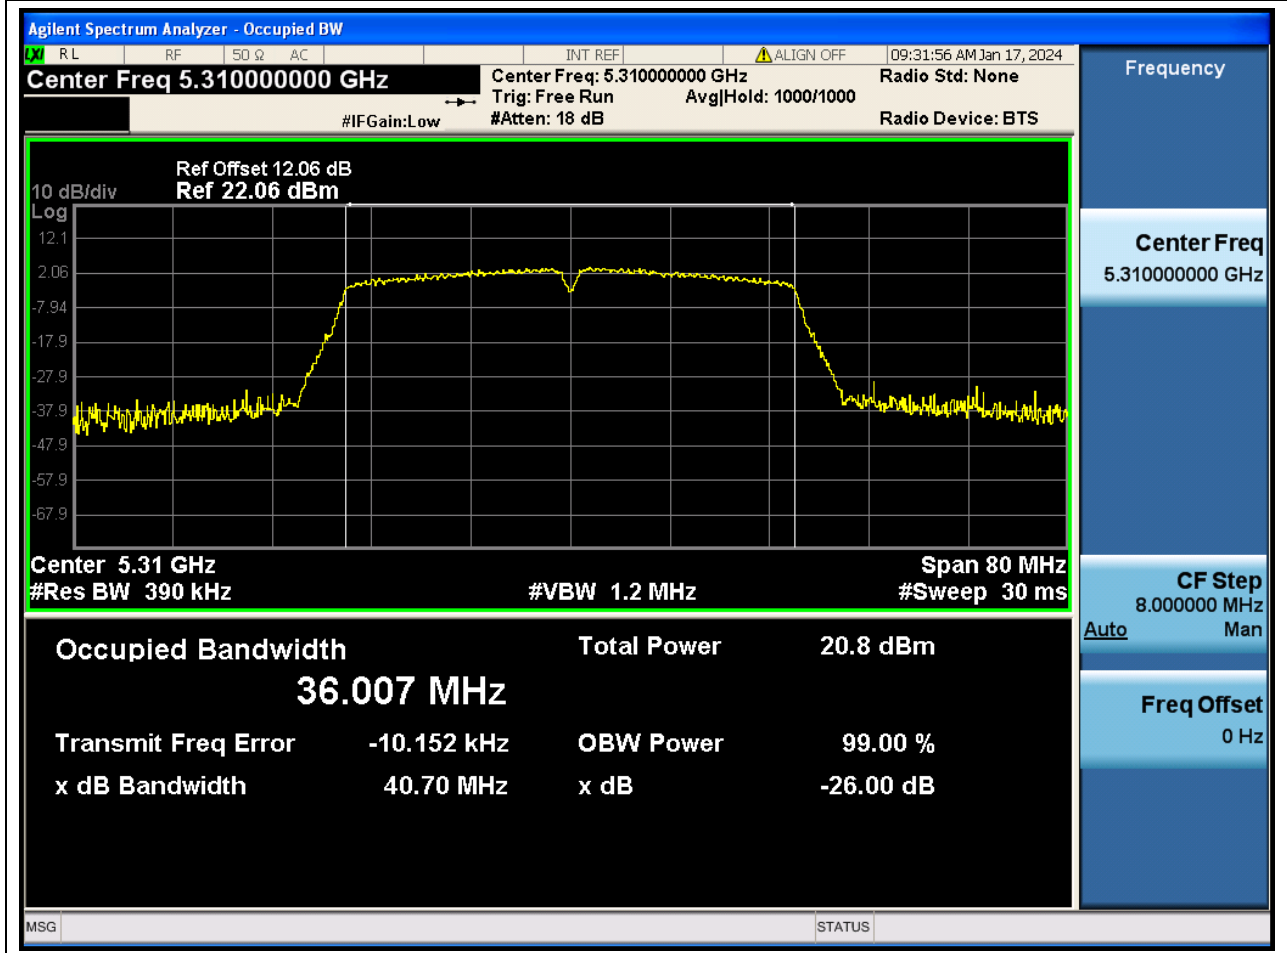

27. 802.11ac_40M_U-NII-2A_H

27.1. A.2-26dB Bandwidth(NTNV)

Center Frequency (MHz)	XdB Down	RBW (MHz)	Detector	Limit (MHz)	XdB BandWidth (MHz)	Verdict
5310	26	0.39	Peak	0	40.701997	N/A