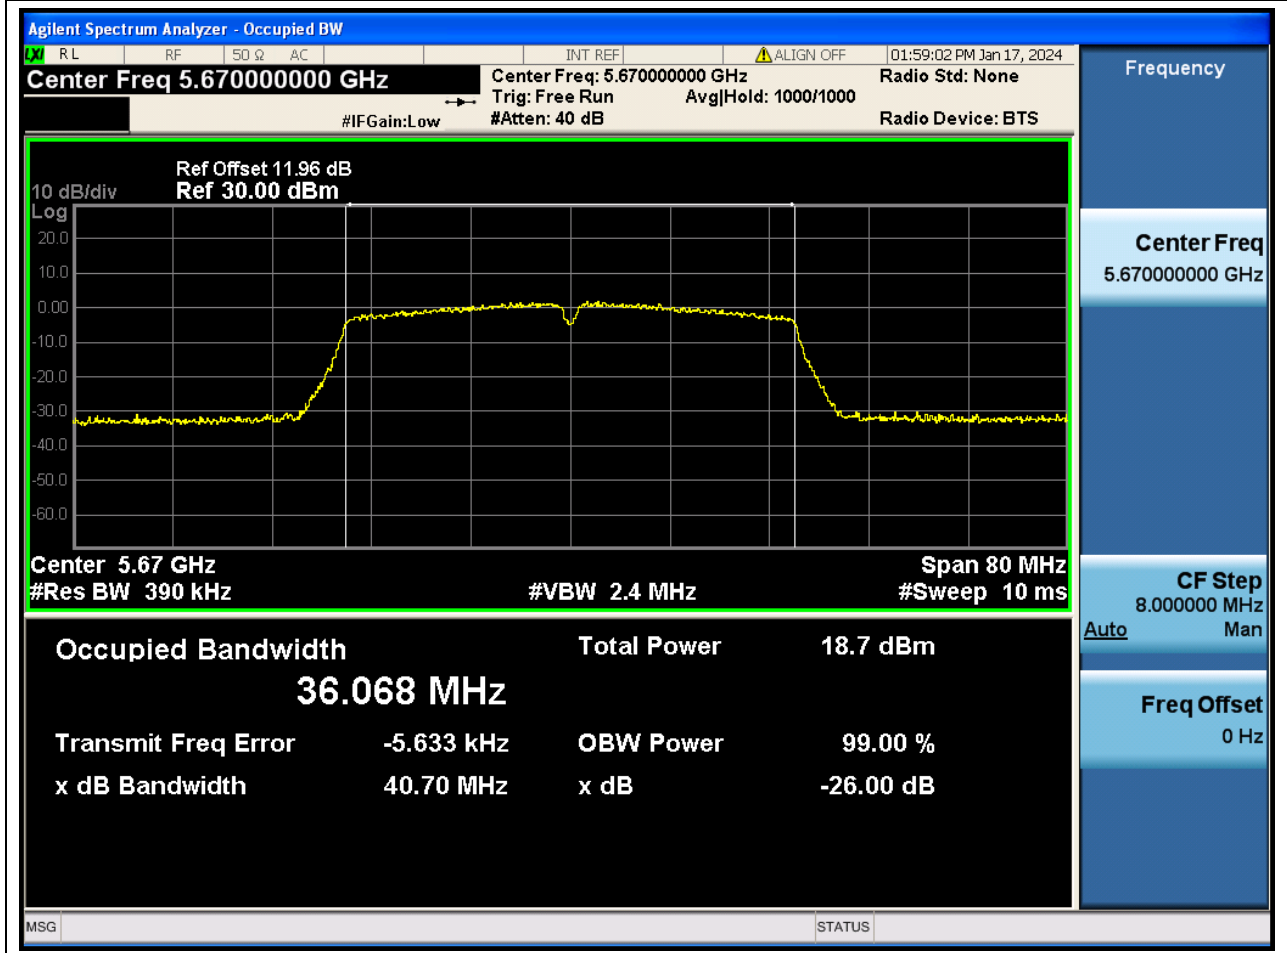

37. 802.11n_40M_U-NII-2C_H

37.1. A.2.2-99% Bandwidth(NTNV)

Center Frequency (MHz)	OBW Power (%)	RBW (MHz)	Detector	Limit (MHz)	OBW (MHz)	Verdict
5670	99	0.39	Peak	0	36.068109	N/A