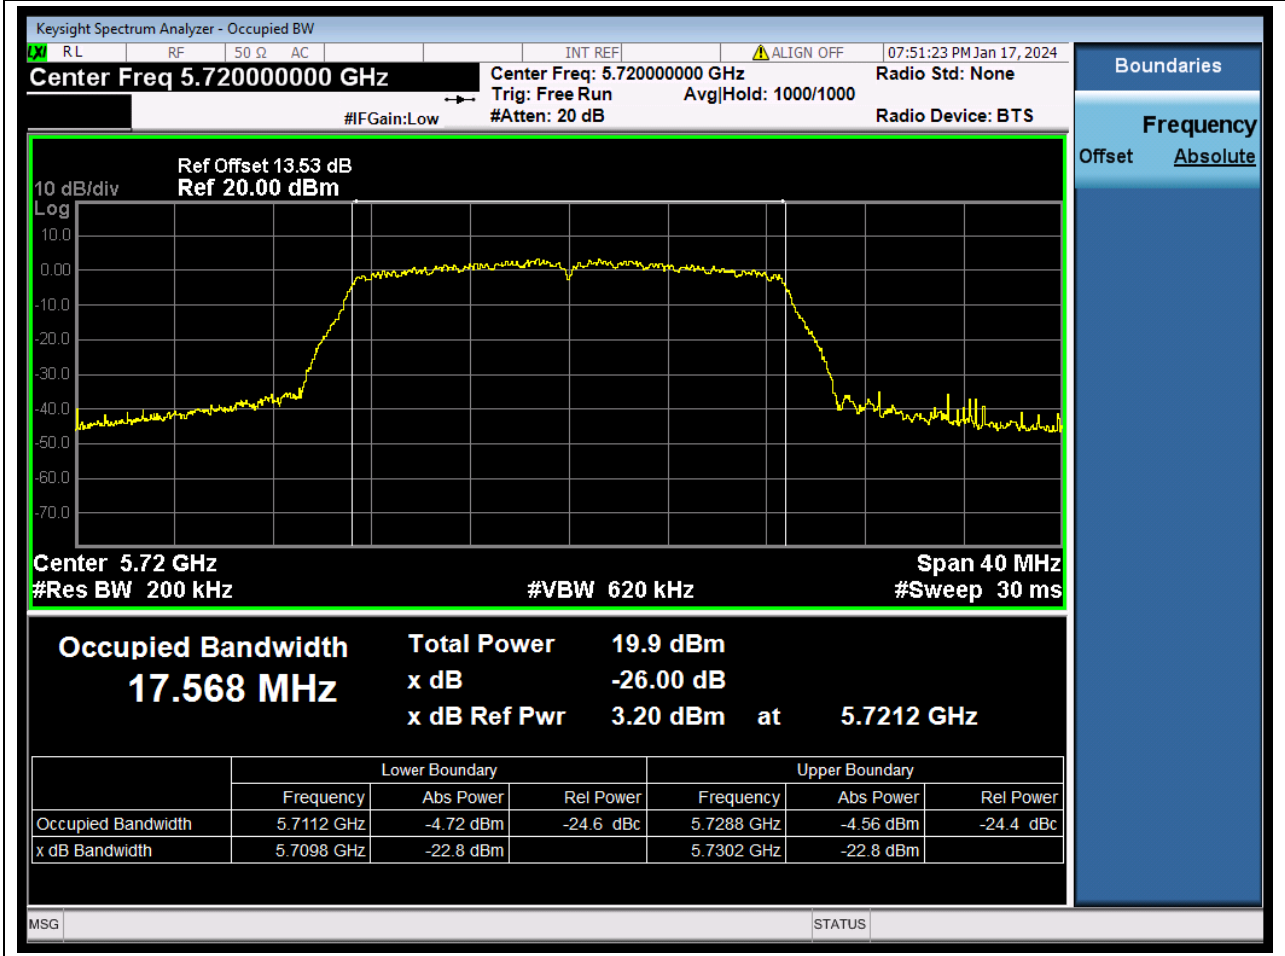

4. 802.11ac_20M_U-NII-2C_CH144

4.1. A.2-26dB Bandwidth(NTNV)

Center Frequency (MHz)	XdB Down	RBW (MHz)	Detector	Limit (MHz)	XdB BandWidth (MHz)	Verdict
5720	26	0.2	Peak	0	20.45948	N/A