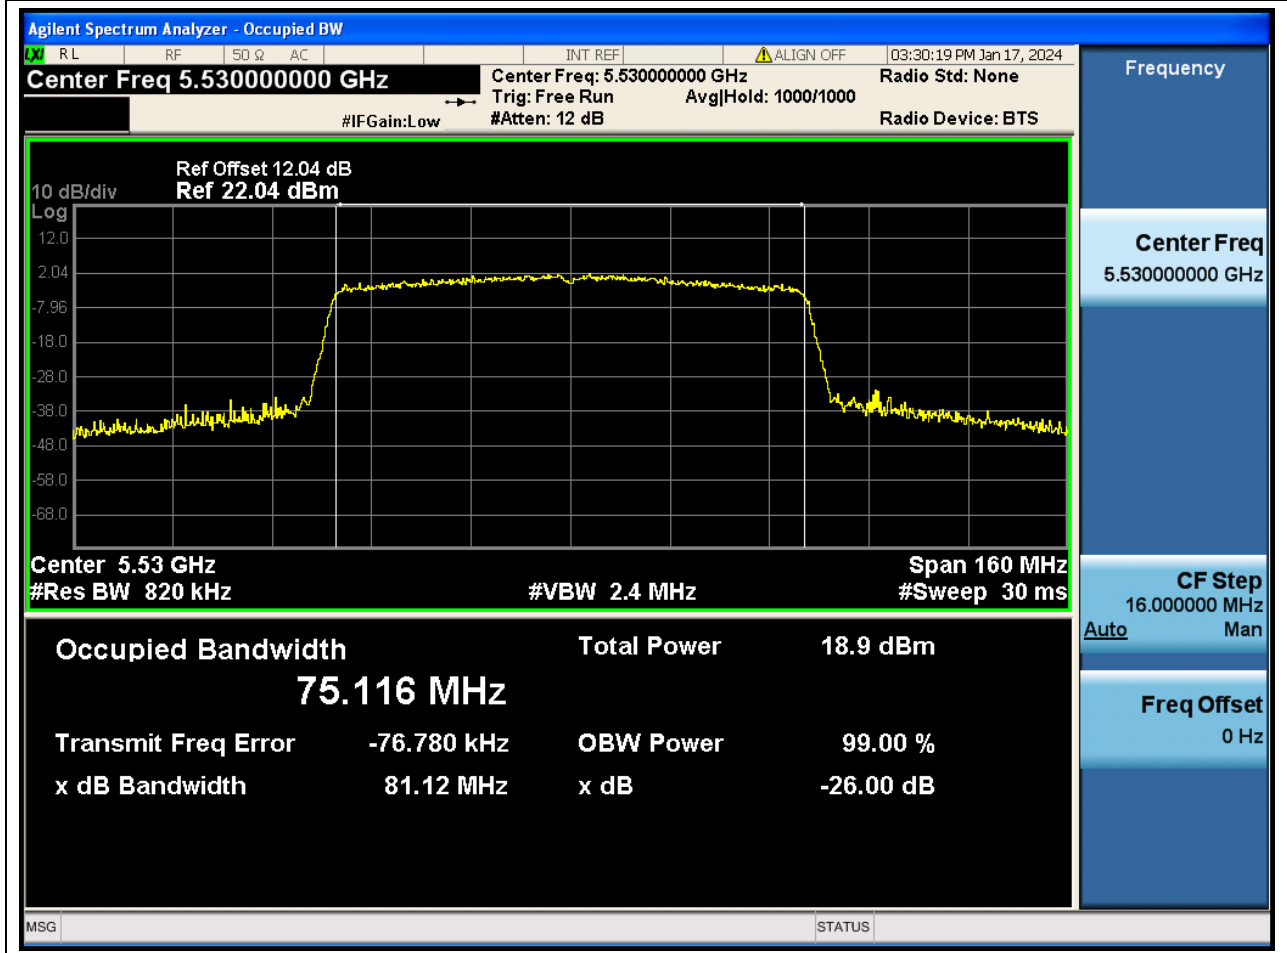

44. 802.11ac_80M_U-NII-2C_L

44.2. A.2-26dB Bandwidth(NTNV)

Center Frequency (MHz)	XdB Down	RBW (MHz)	Detector	Limit (MHz)	XdB BandWidth (MHz)	Verdict
5530	26	0.82	Peak	0	81.11961	N/A