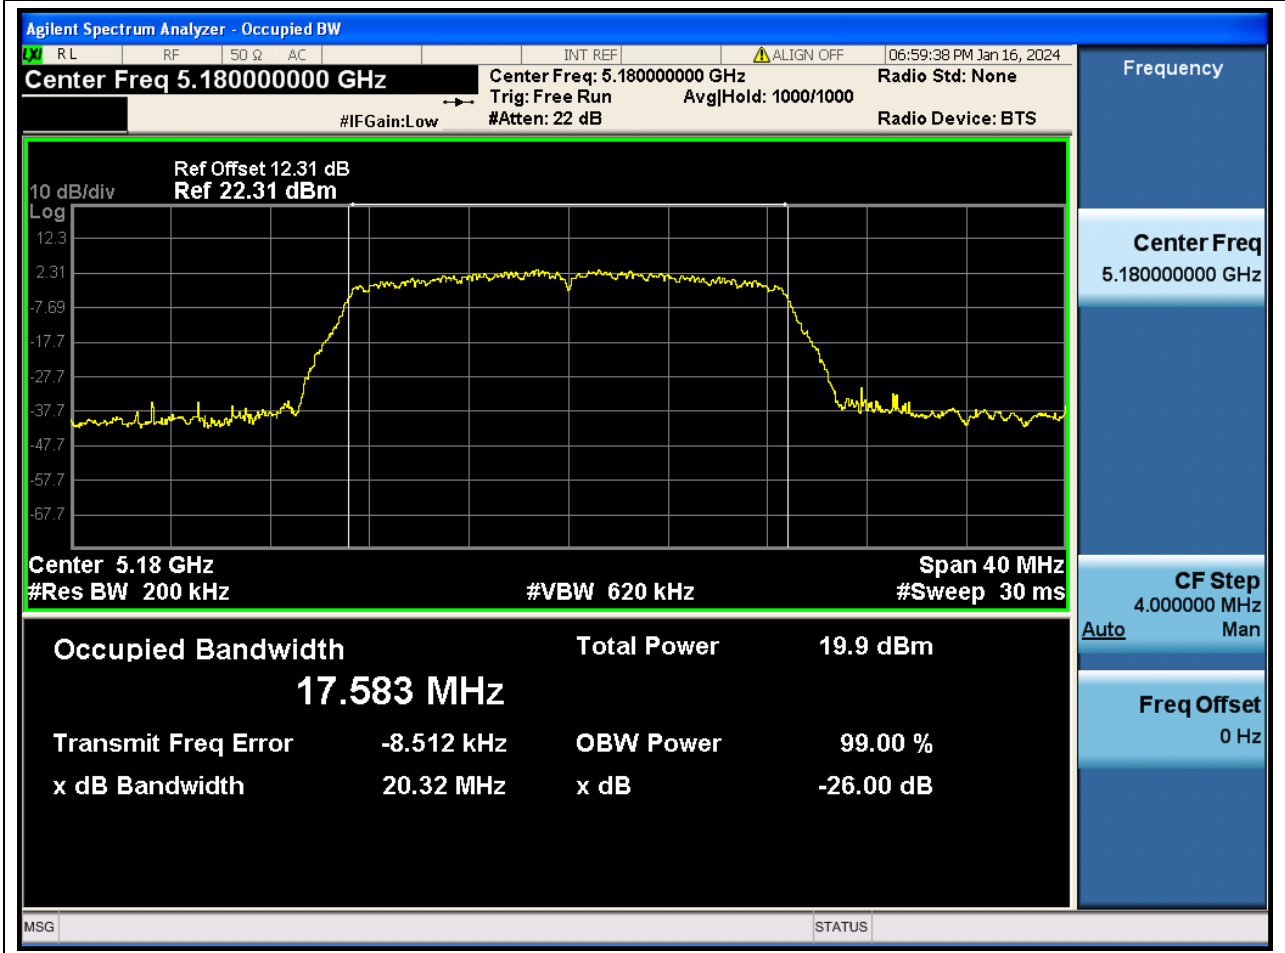

4. 802.11n_20M_U-NII-1_L

4.1. A.2-26dB Bandwidth(NTNV)

Center Frequency (MHz)	XdB Down	RBW (MHz)	Detector	Limit (MHz)	XdB BandWidth (MHz)	Verdict
5180	26	0.2	Peak	0	20.320137	N/A