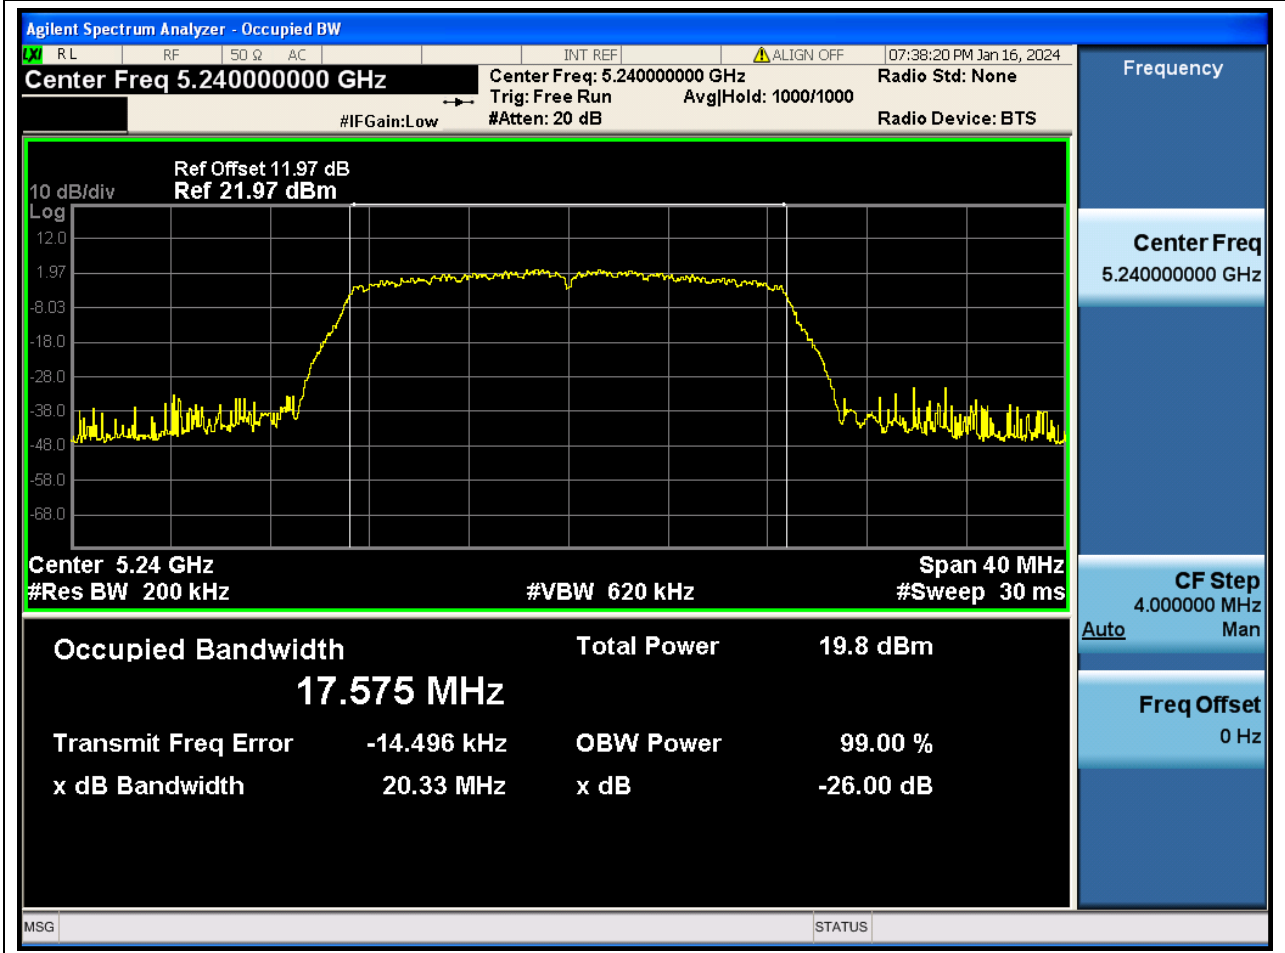

11. 802.11ac_20M_U-NII-1_H

11.1. A.2-26dB Bandwidth(NTNV)

Center Frequency (MHz)	XdB Down	RBW (MHz)	Detector	Limit (MHz)	XdB BandWidth (MHz)	Verdict
5240	26	0.2	Peak	0	20.325694	N/A