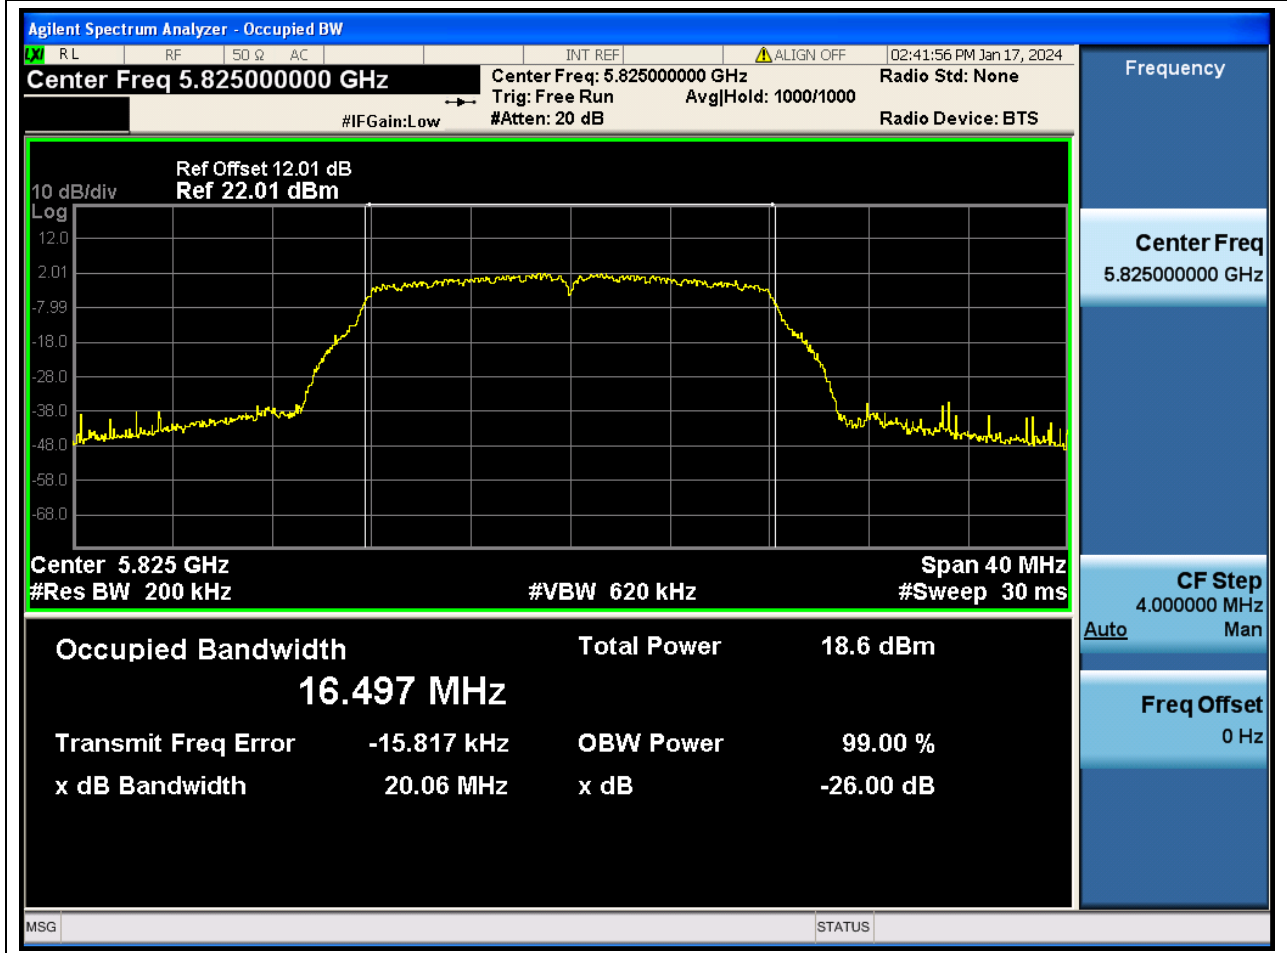

48. 802.11a_20M_U-NII-3_H

48.1. A.2-26dB Bandwidth(NTNV)

Center Frequency (MHz)	XdB Down	RBW (MHz)	Detector	Limit (MHz)	XdB BandWidth (MHz)	Verdict
5825	26	0.2	Peak	0	20.060524	N/A