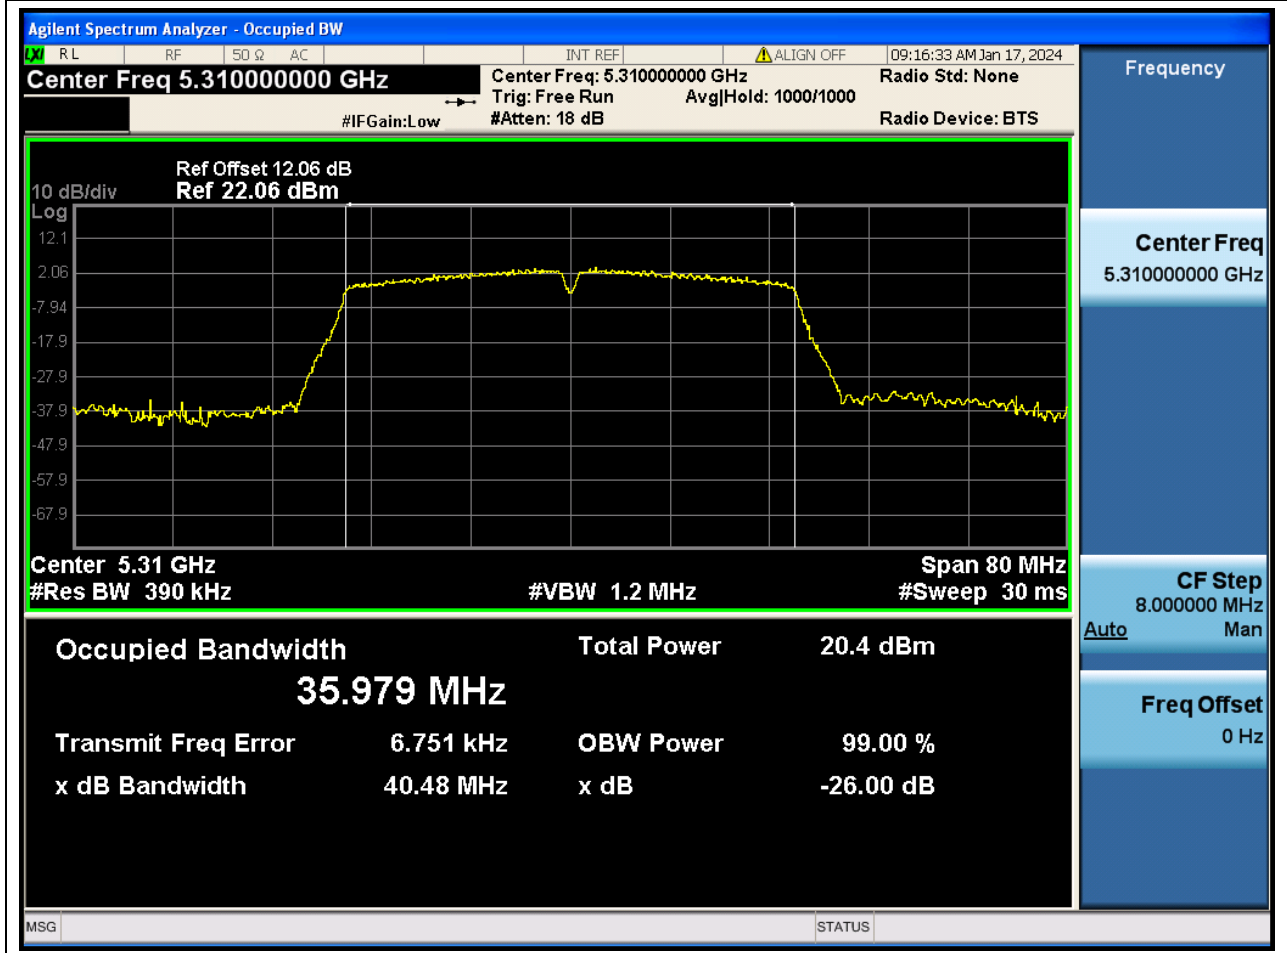

22. 802.11n_40M_U-NII-2A_H

22.1. A.2-26dB Bandwidth(NTNV)

Center Frequency (MHz)	XdB Down	RBW (MHz)	Detector	Limit (MHz)	XdB BandWidth (MHz)	Verdict
5310	26	0.39	Peak	0	40.482925	N/A