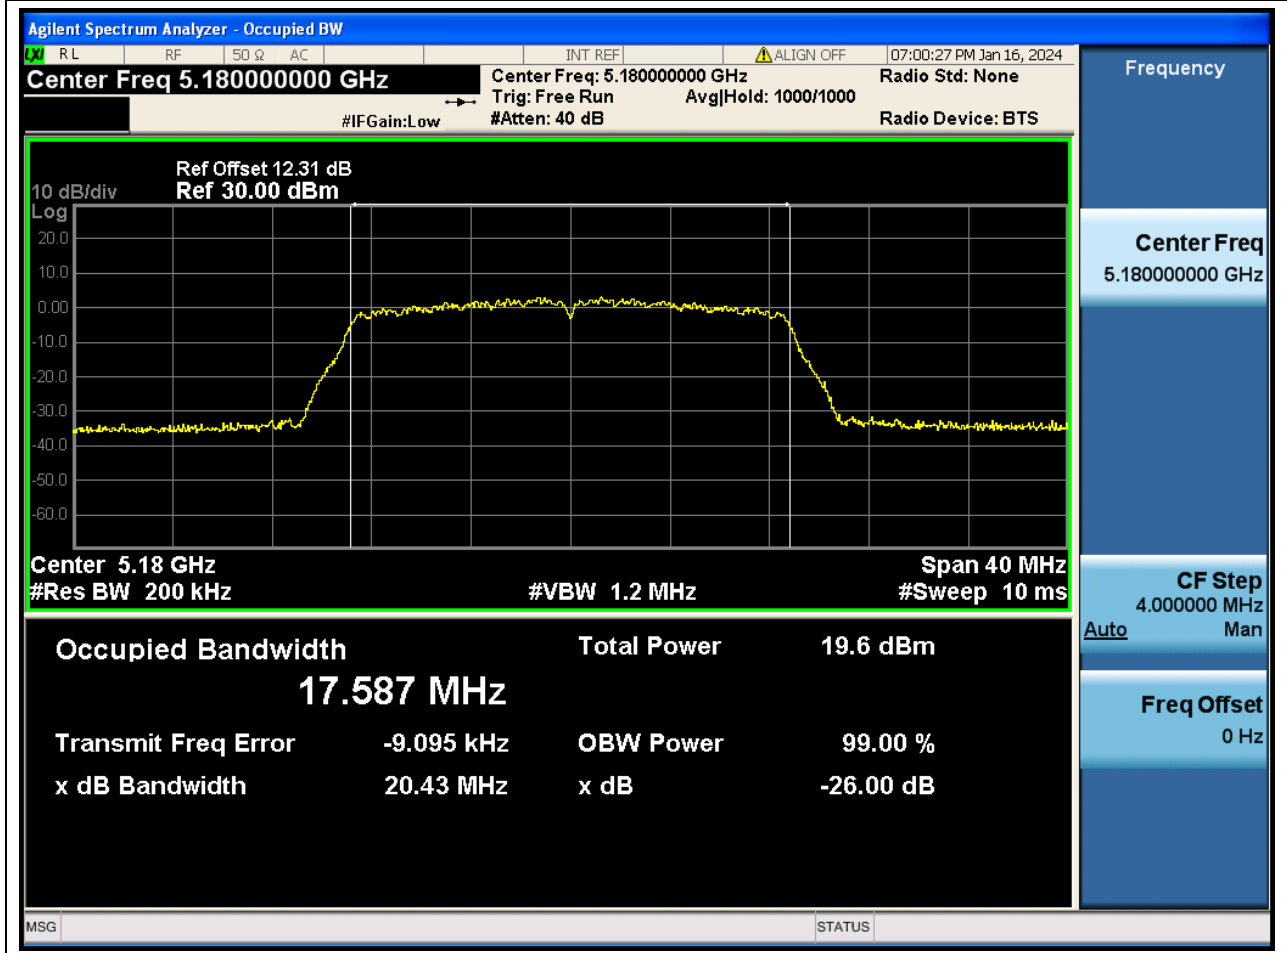

4. 802.11n_20M_U-NII-1_L

4.1. A.2.2-99% Bandwidth(NTNV)

Center Frequency (MHz)	OBW Power (%)	RBW (MHz)	Detector	Limit (MHz)	OBW (MHz)	Verdict
5180	99	0.2	Peak	0	17.586881	N/A