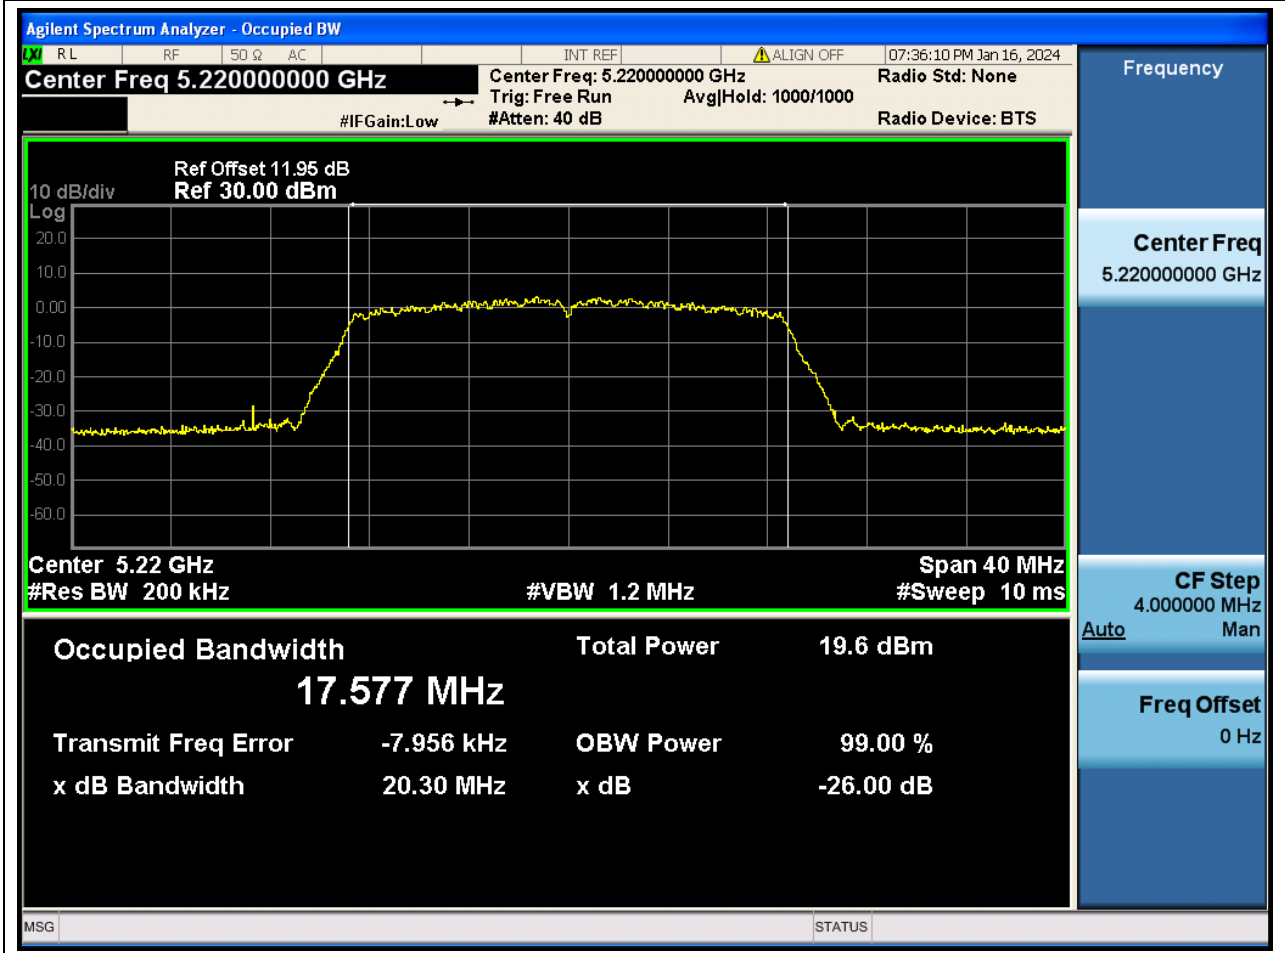

10. 802.11ac_20M_U-NII-1_M

10.1. A.2.2-99% Bandwidth(NTNV)

Center Frequency (MHz)	OBW Power (%)	RBW (MHz)	Detector	Limit (MHz)	OBW (MHz)	Verdict
5220	99	0.2	Peak	0	17.576861	N/A