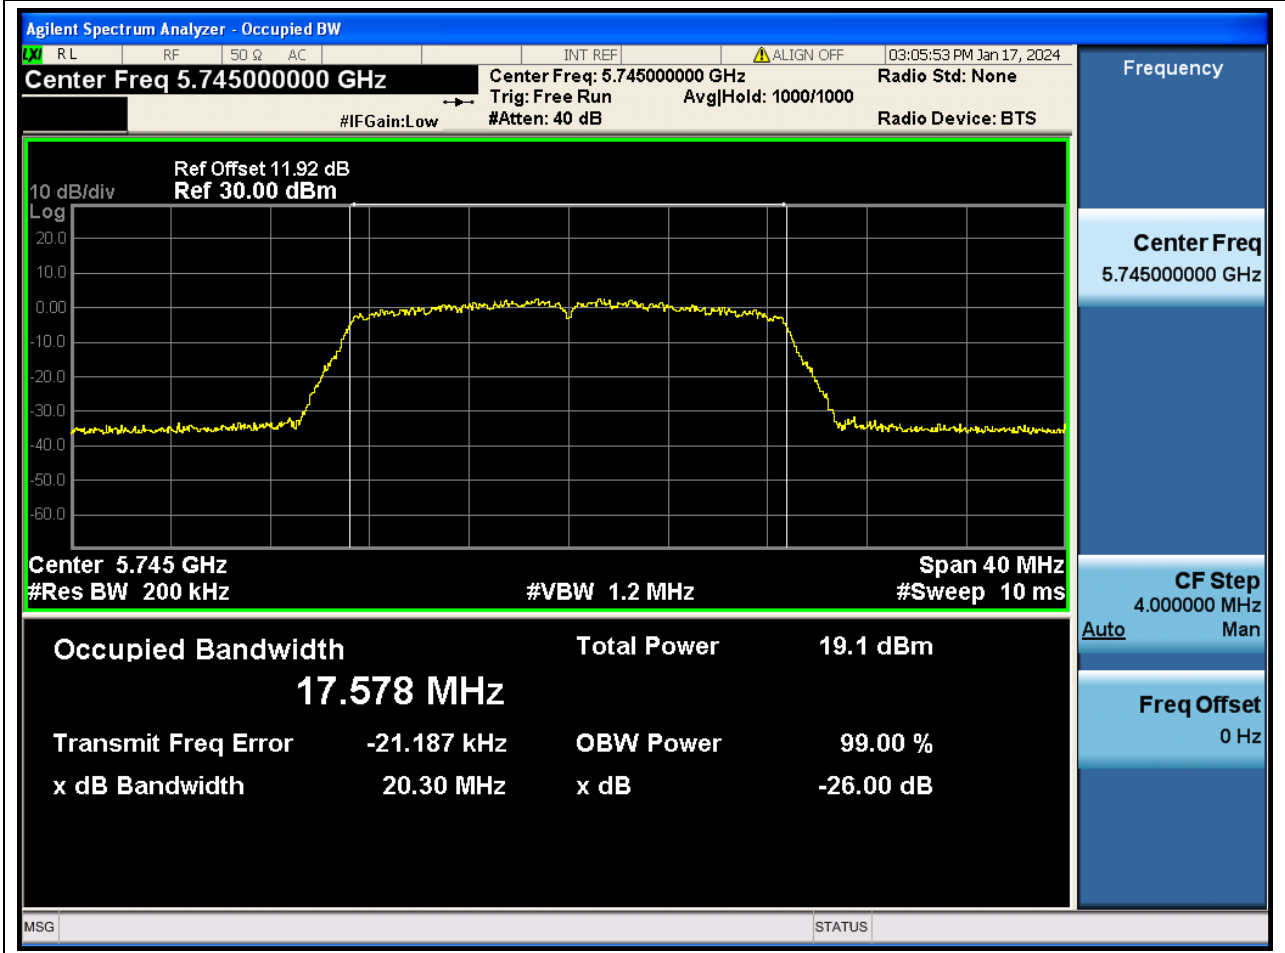

54. 802.11ac_20M_U-NII-3_L

54.1. A.2.2-99% Bandwidth(NTNV)

Center Frequency (MHz)	OBW Power (%)	RBW (MHz)	Detector	Limit (MHz)	OBW (MHz)	Verdict
5745	99	0.2	Peak	0	17.577609	N/A