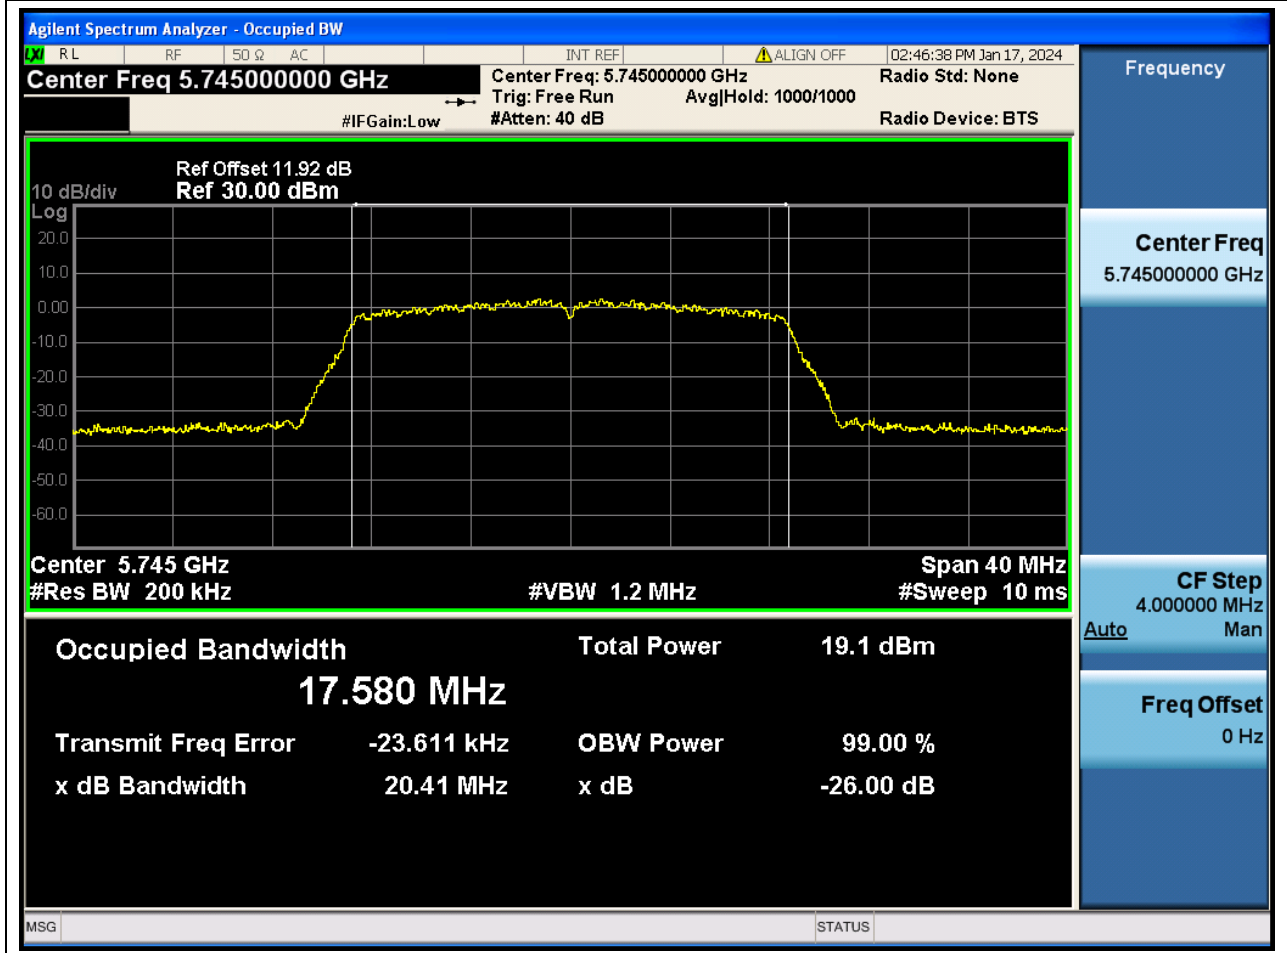

49. 802.11n_20M_U-NII-3_L

49.1. A.2.2-99% Bandwidth(NTNV)

Center Frequency (MHz)	OBW Power (%)	RBW (MHz)	Detector	Limit (MHz)	OBW (MHz)	Verdict
5745	99	0.2	Peak	0	17.580154	N/A