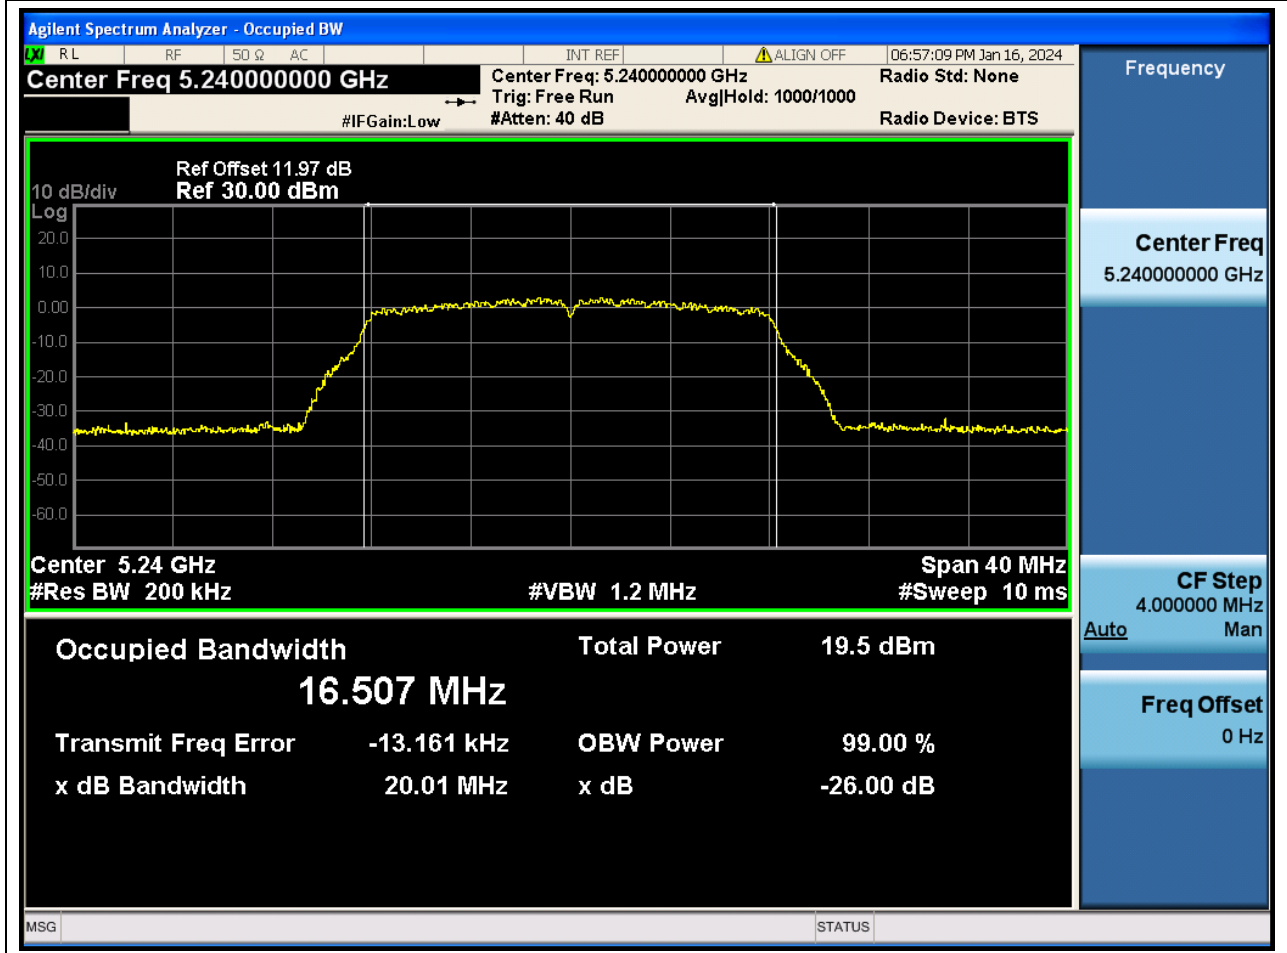

3. 802.11a_20M_U-NII-1_H

3.1. A.2.2-99% Bandwidth(NTNV)

Center Frequency (MHz)	OBW Power (%)	RBW (MHz)	Detector	Limit (MHz)	OBW (MHz)	Verdict
5240	99	0.2	Peak	0	16.507264	N/A