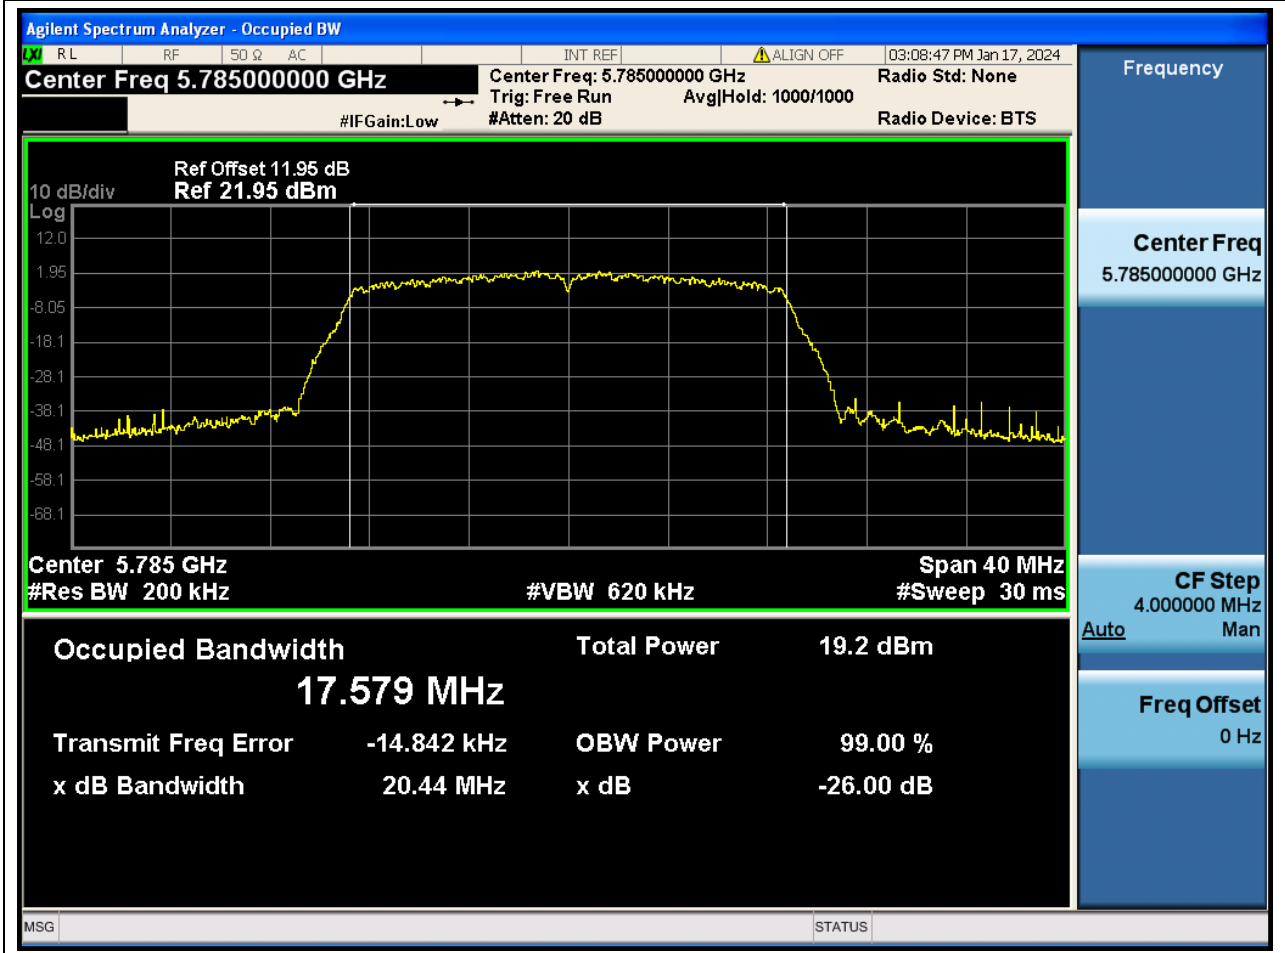

55. 802.11ac_20M_U-NII-3_M

55.1. A.2-26dB Bandwidth(NTNV)

Center Frequency (MHz)	XdB Down	RBW (MHz)	Detector	Limit (MHz)	XdB BandWidth (MHz)	Verdict
5785	26	0.2	Peak	0	20.436733	N/A