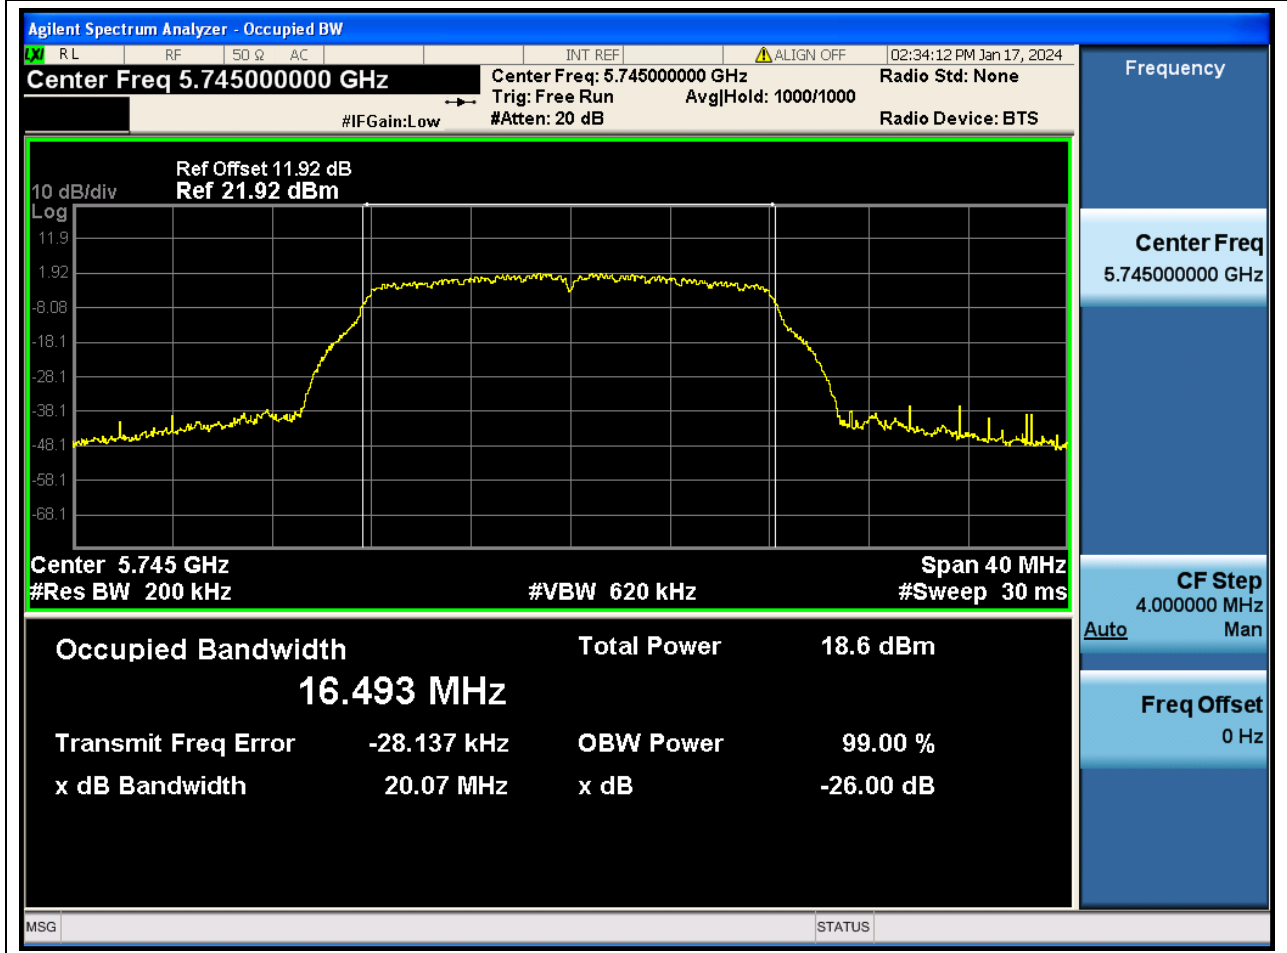

46. 802.11a_20M_U-NII-3_L

46.1. A.2-26dB Bandwidth(NTNV)

Center Frequency (MHz)	XdB Down	RBW (MHz)	Detector	Limit (MHz)	XdB BandWidth (MHz)	Verdict
5745	26	0.2	Peak	0	20.065407	N/A