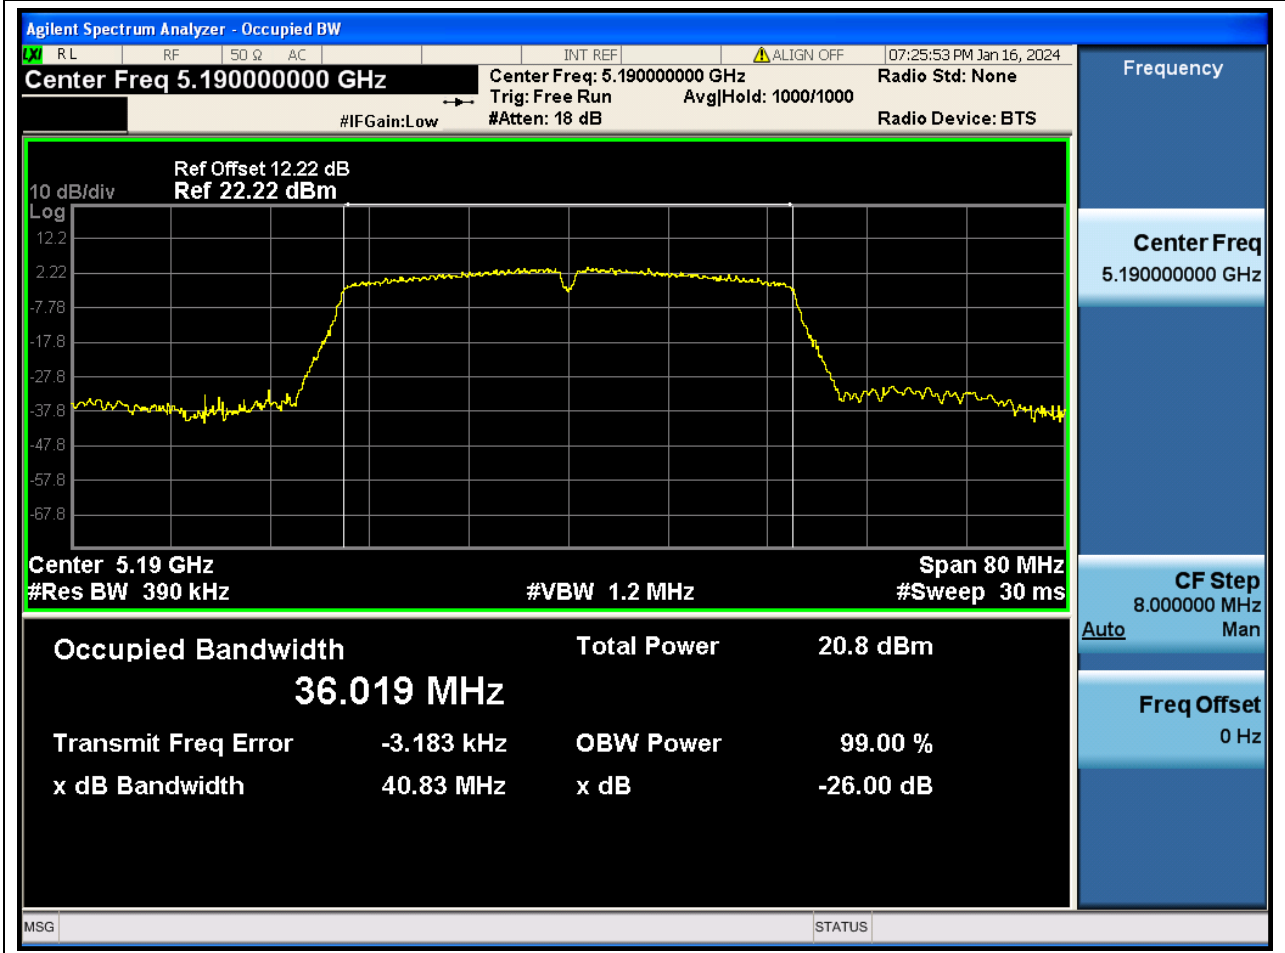

7. 802.11n_40M_U-NII-1_L

7.1. A.2-26dB Bandwidth(NTNV)

Center Frequency (MHz)	XdB Down	RBW (MHz)	Detector	Limit (MHz)	XdB BandWidth (MHz)	Verdict
5190	26	0.39	Peak	0	40.829024	N/A