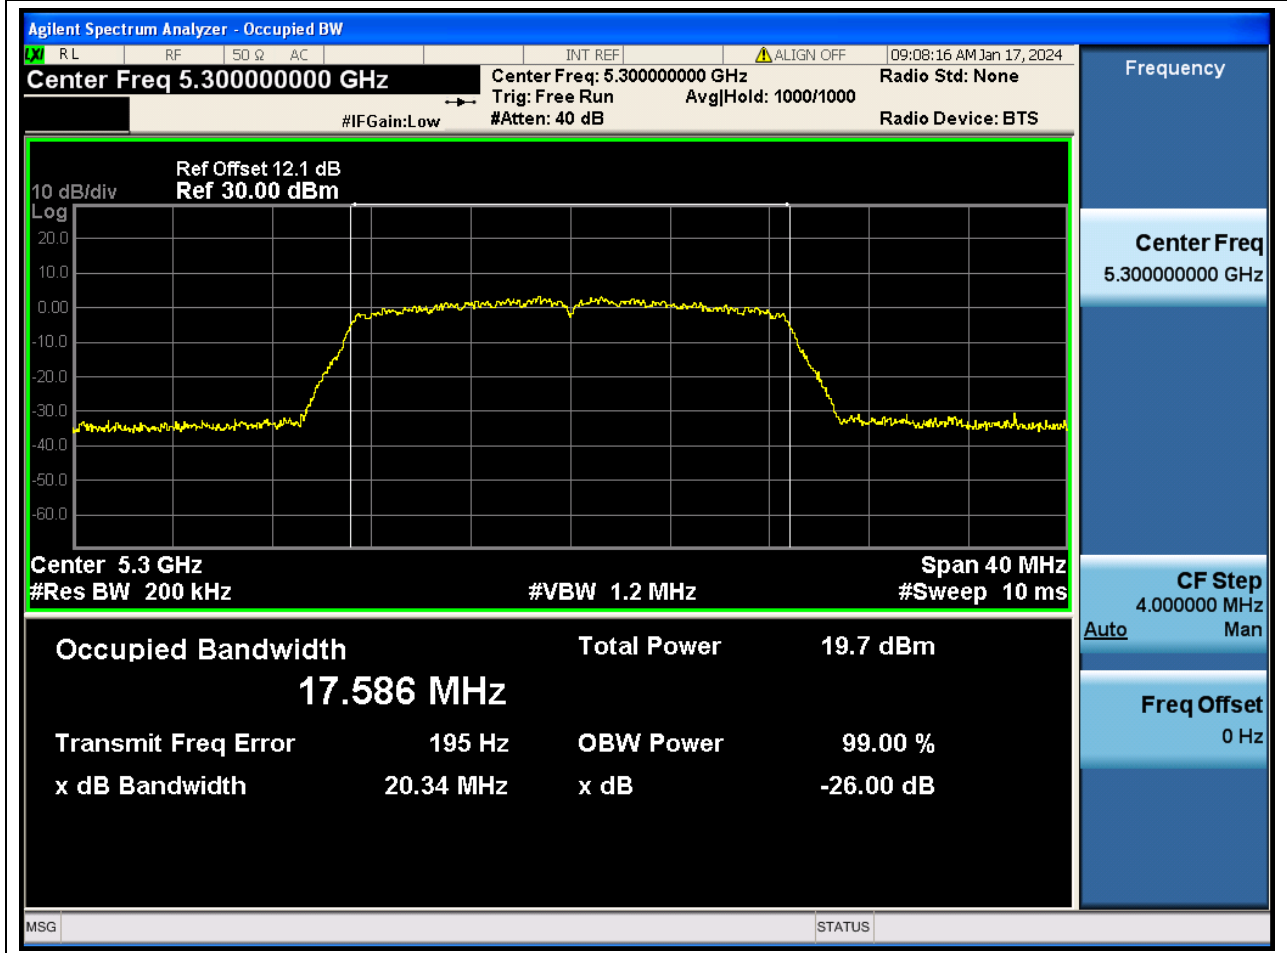

19. 802.11n_20M_U-NII-2A_M

19.1. A.2.2-99% Bandwidth(NTNV)

Center Frequency (MHz)	OBW Power (%)	RBW (MHz)	Detector	Limit (MHz)	OBW (MHz)	Verdict
5300	99	0.2	Peak	0	17.586219	N/A