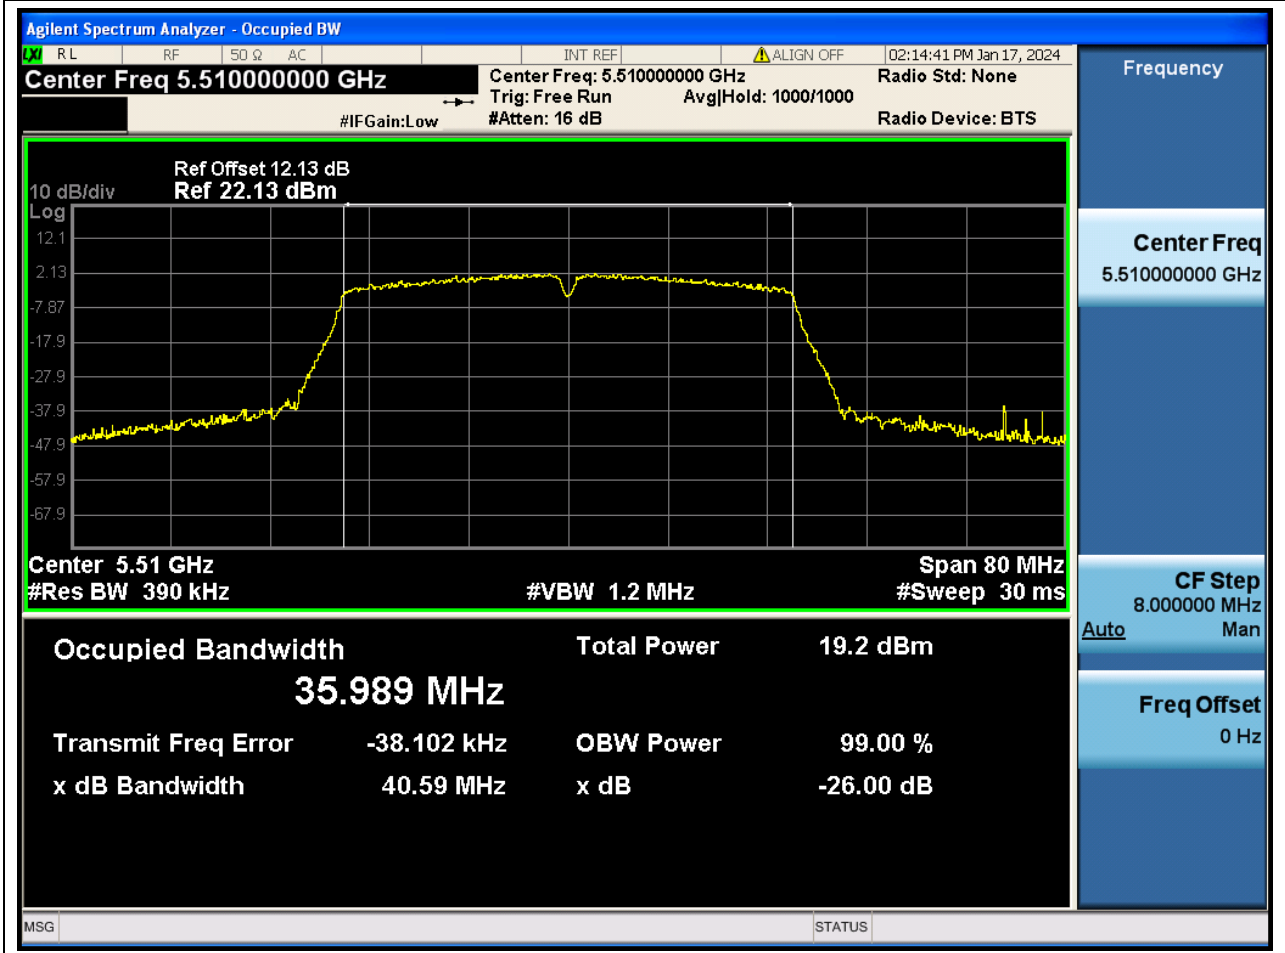

41. 802.11ac_40M_U-NII-2C_L

41.1. A.2-26dB Bandwidth(NTNV)

Center Frequency (MHz)	XdB Down	RBW (MHz)	Detector	Limit (MHz)	XdB BandWidth (MHz)	Verdict
5510	26	0.39	Peak	0	40.593101	N/A