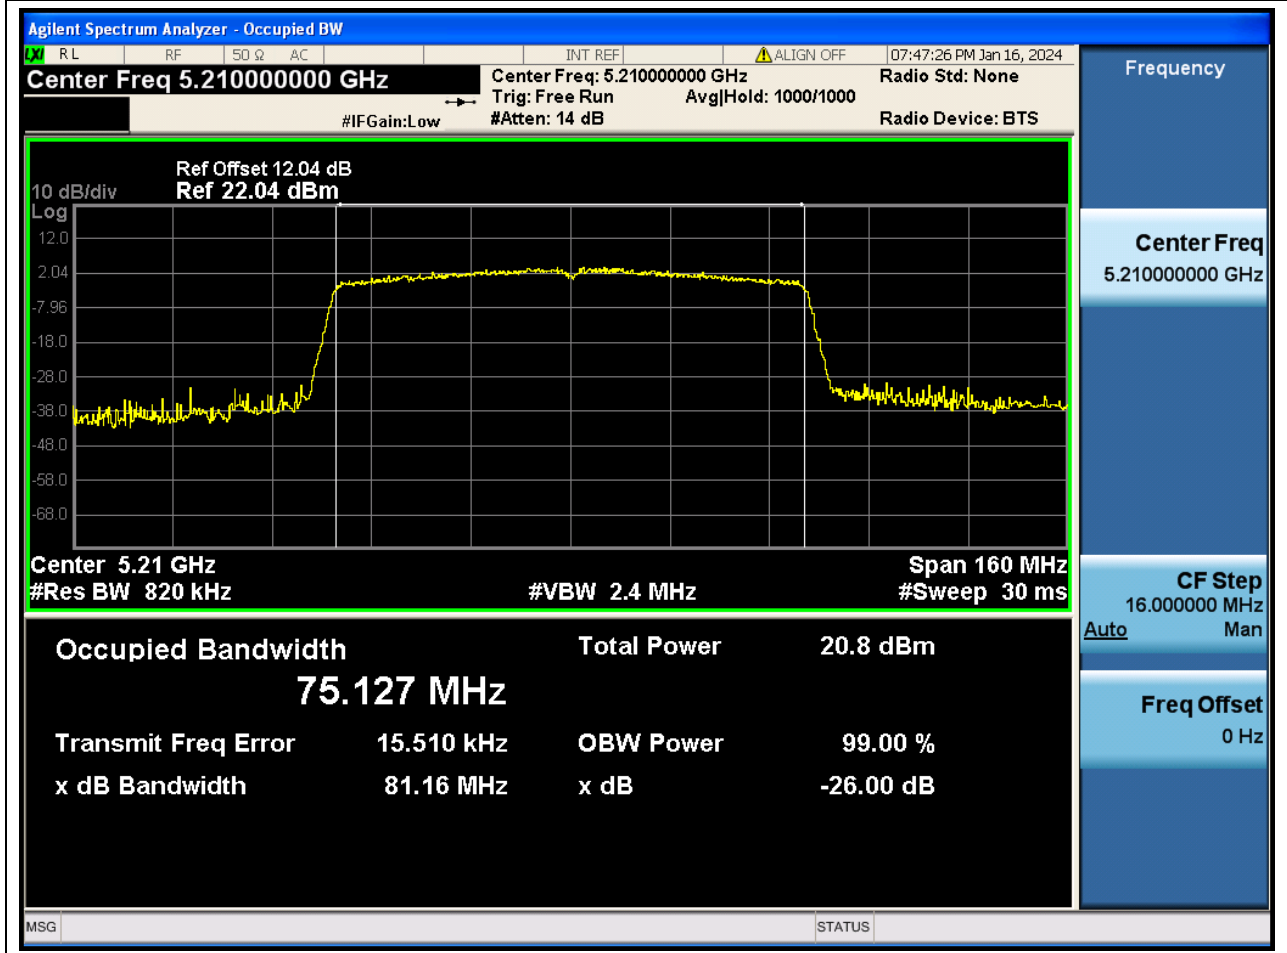

14. 802.11ac_80M_U-NII-1_M

14.1. A.2-26dB Bandwidth(NTNV)

Center Frequency (MHz)	XdB Down	RBW (MHz)	Detector	Limit (MHz)	XdB BandWidth (MHz)	Verdict
5210	26	0.82	Peak	0	81.155175	N/A