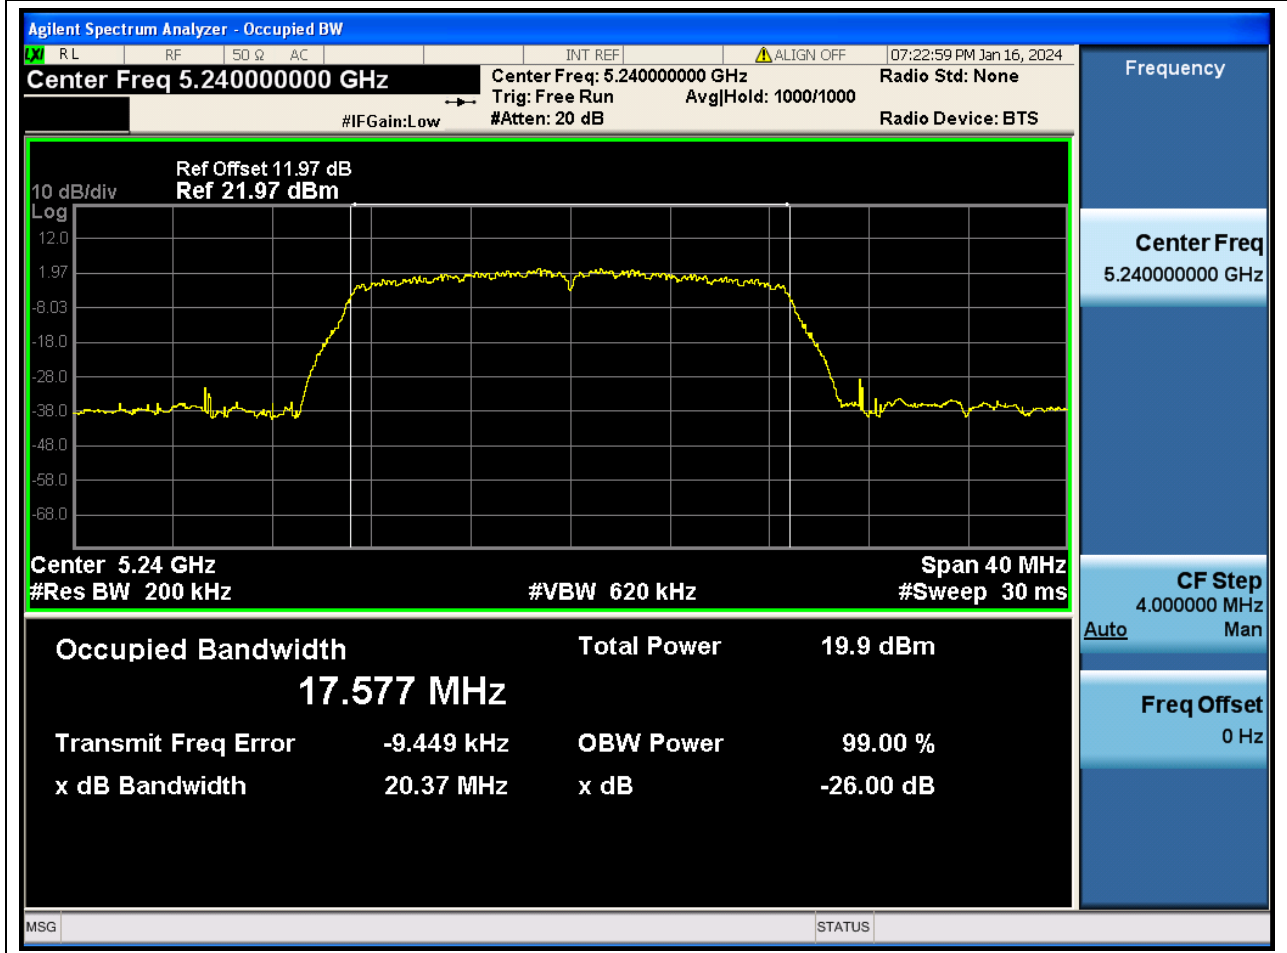

6. 802.11n_20M_U-NII-1_H

6.1. A.2-26dB Bandwidth(NTNV)

Center Frequency (MHz)	XdB Down	RBW (MHz)	Detector	Limit (MHz)	XdB BandWidth (MHz)	Verdict
5240	26	0.2	Peak	0	20.367971	N/A