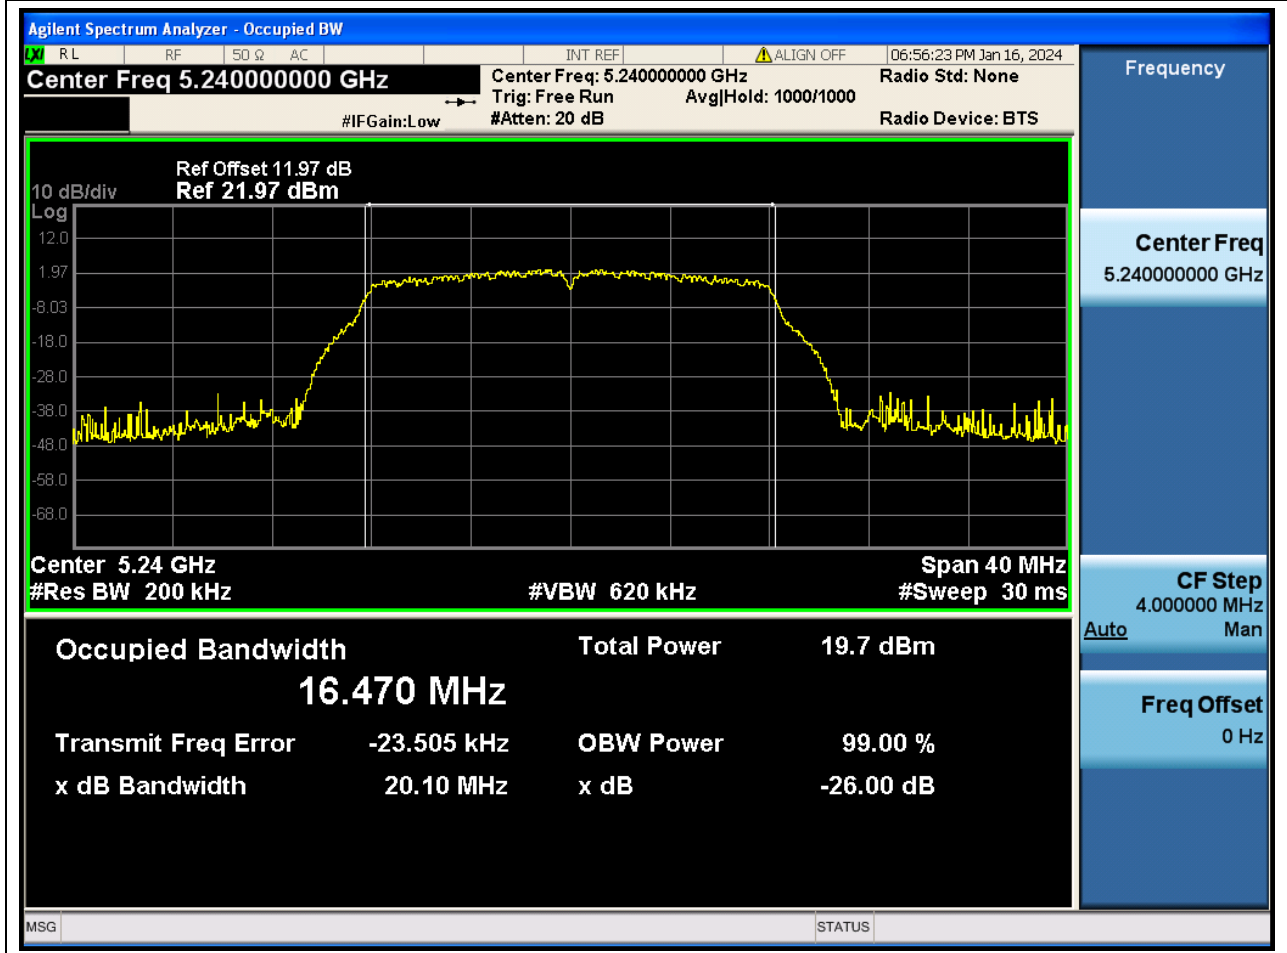

3. 802.11a_20M_U-NII-1_H

3.1. A.2-26dB Bandwidth(NTNV)

Center Frequency (MHz)	XdB Down	RBW (MHz)	Detector	Limit (MHz)	XdB BandWidth (MHz)	Verdict
5240	26	0.2	Peak	0	20.101694	N/A