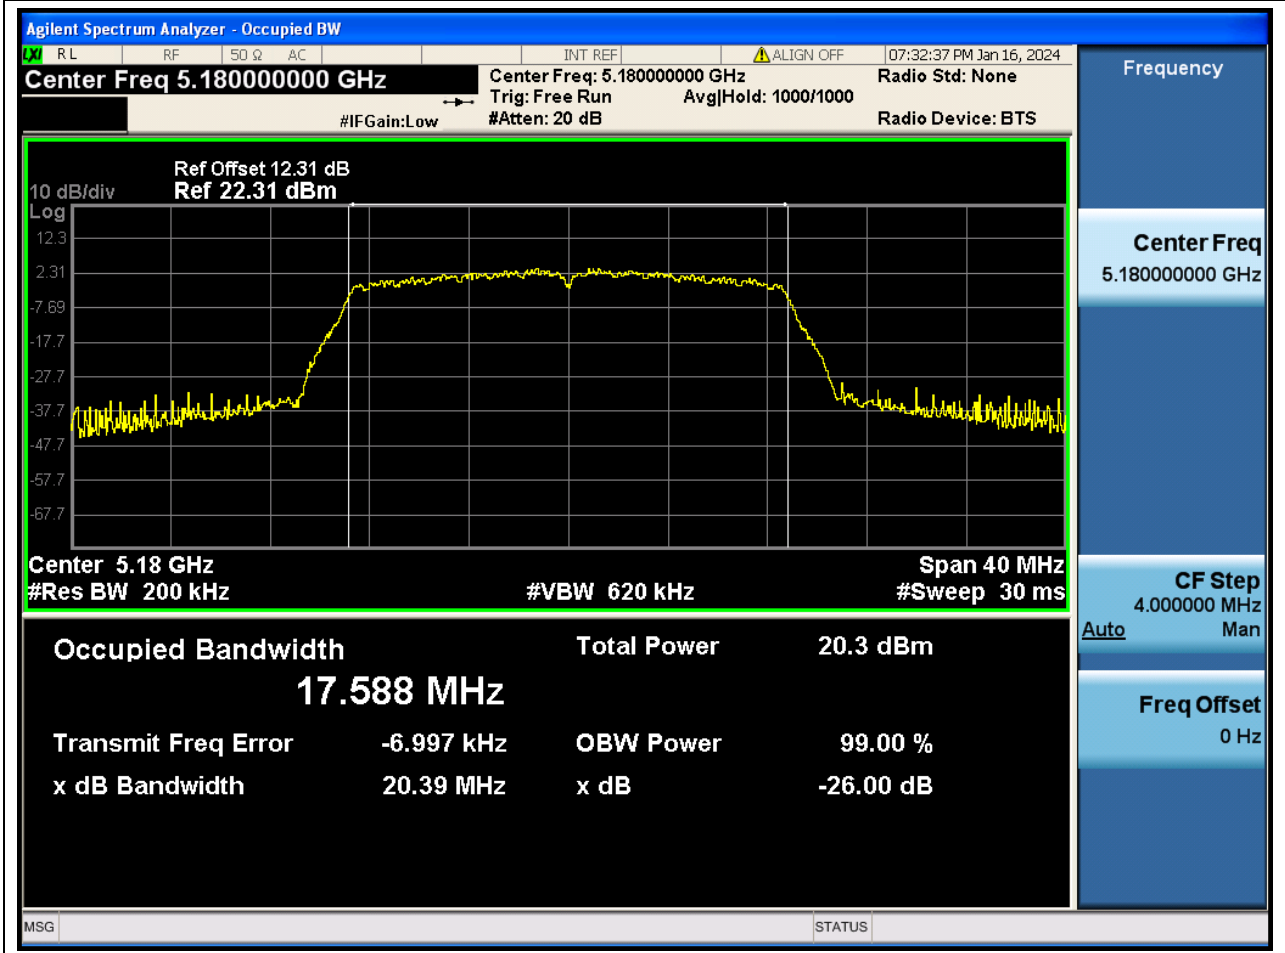

9. 802.11ac_20M_U-NII-1_L

9.1. A.2-26dB Bandwidth(NTNV)

Center Frequency (MHz)	XdB Down	RBW (MHz)	Detector	Limit (MHz)	XdB BandWidth (MHz)	Verdict
5180	26	0.2	Peak	0	20.385846	N/A