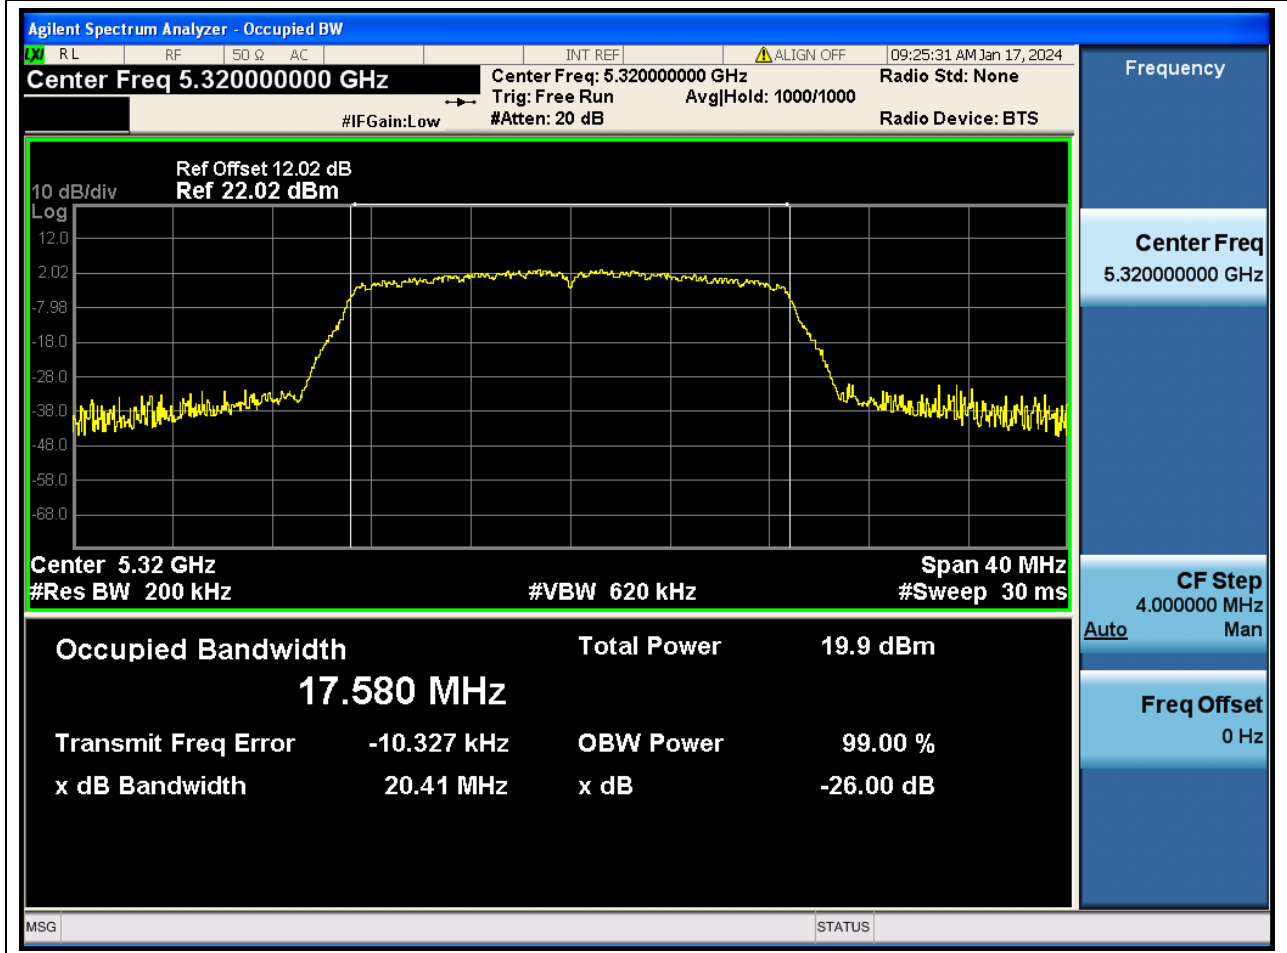

25. 802.11ac_20M_U-NII-2A_H

25.1. A.2-26dB Bandwidth(NTNV)

Center Frequency (MHz)	XdB Down	RBW (MHz)	Detector	Limit (MHz)	XdB BandWidth (MHz)	Verdict
5320	26	0.2	Peak	0	20.40989	N/A