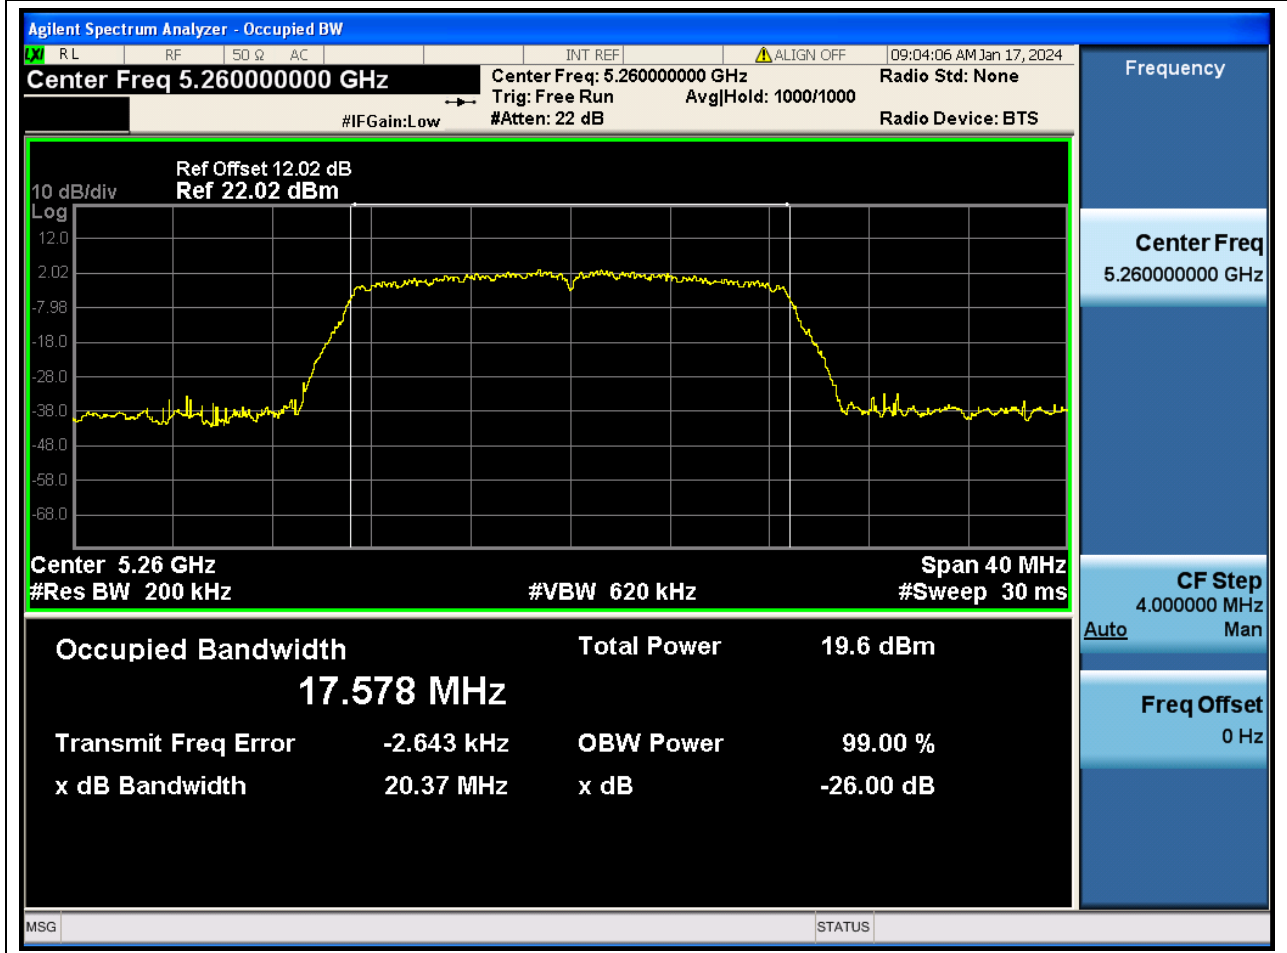

18. 802.11n_20M_U-NII-2A_L

18.1. A.2-26dB Bandwidth(NTNV)

Center Frequency (MHz)	XdB Down	RBW (MHz)	Detector	Limit (MHz)	XdB BandWidth (MHz)	Verdict
5260	26	0.2	Peak	0	20.373635	N/A