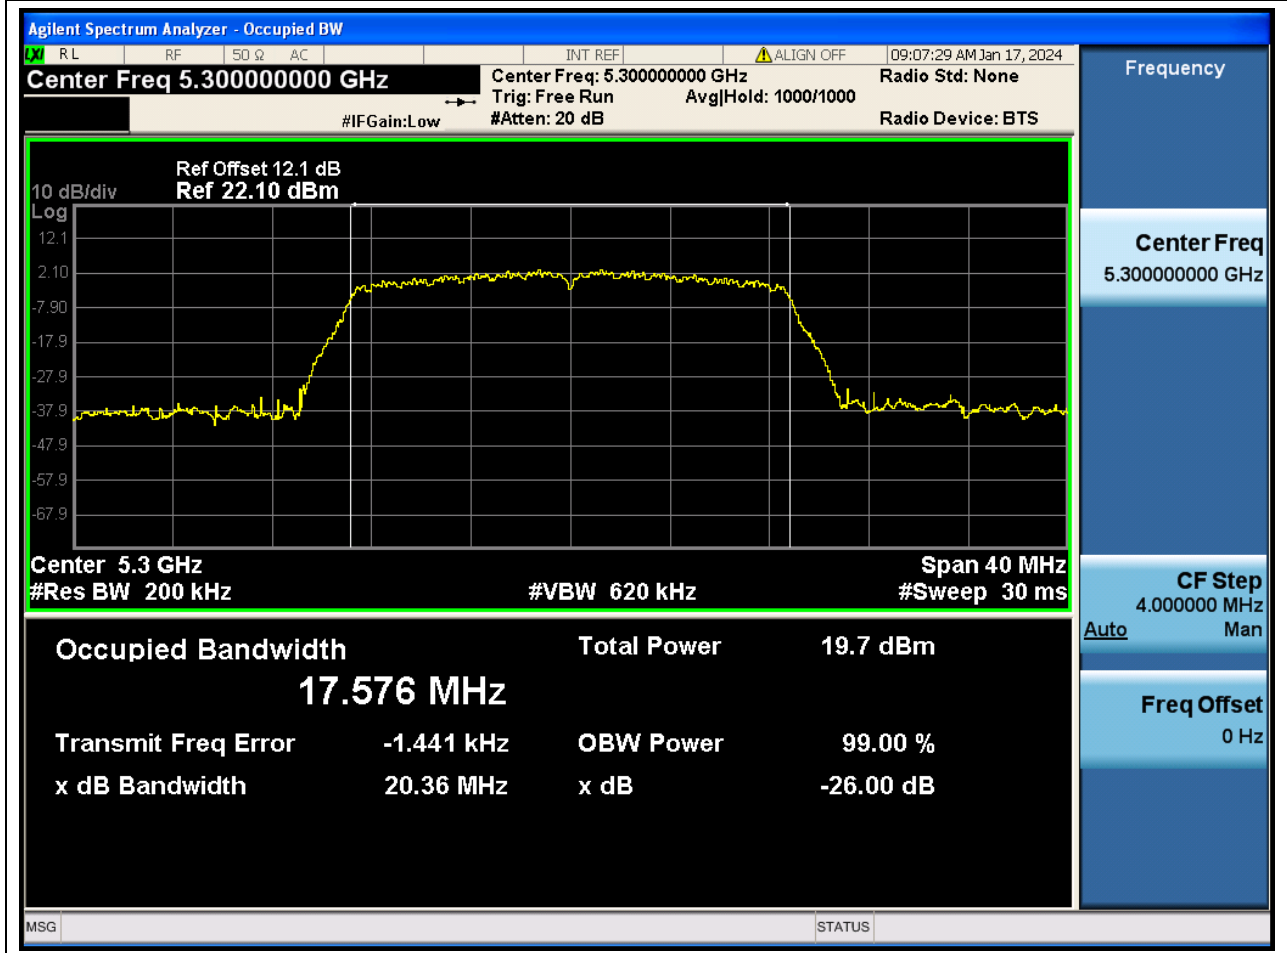

19. 802.11n_20M_U-NII-2A_M

19.1. A.2-26dB Bandwidth(NTNV)

Center Frequency (MHz)	XdB Down	RBW (MHz)	Detector	Limit (MHz)	XdB BandWidth (MHz)	Verdict
5300	26	0.2	Peak	0	20.356153	N/A