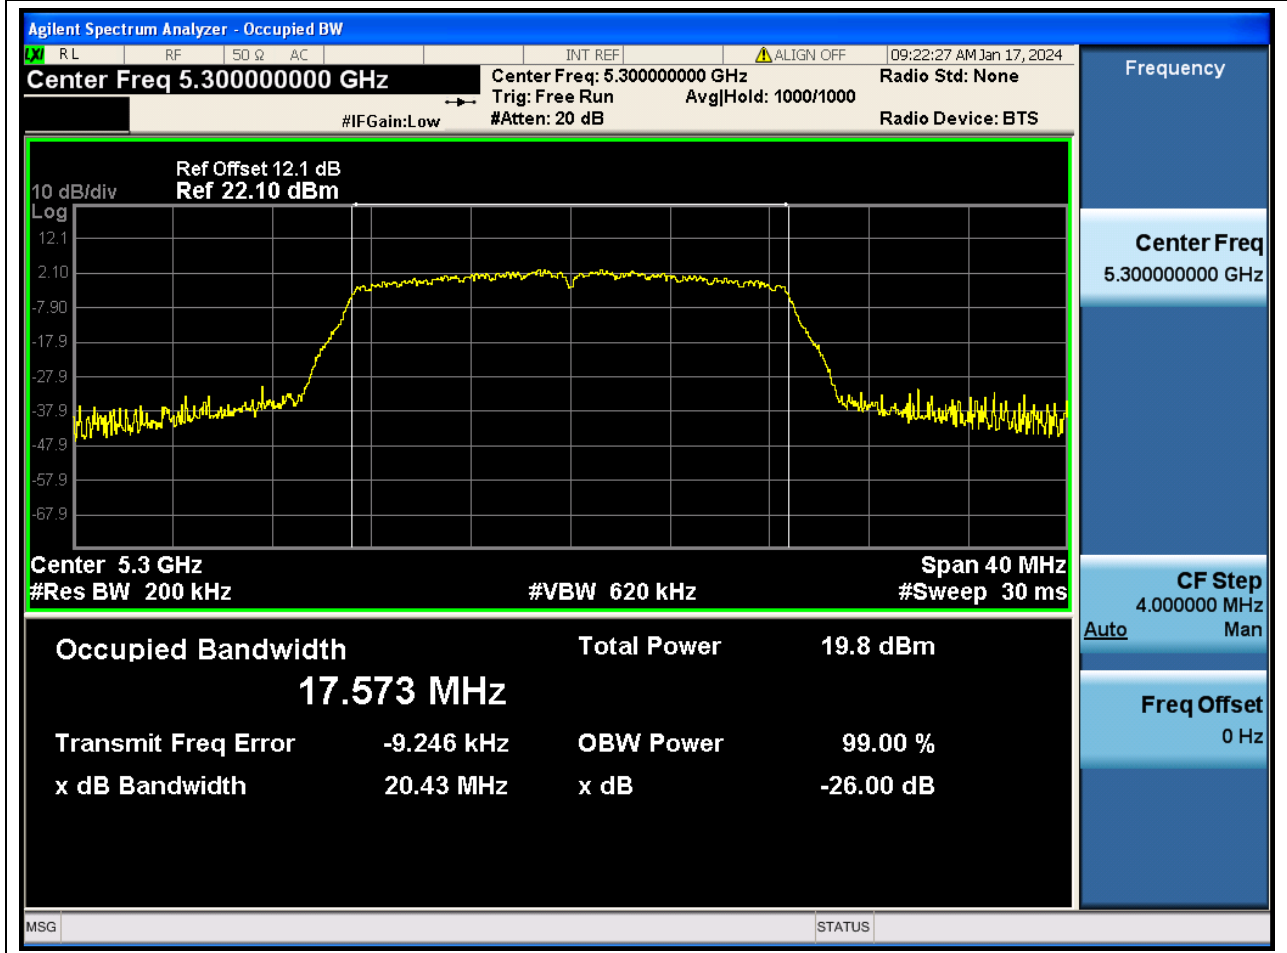

24. 802.11ac_20M_U-NII-2A_M

24.1. A.2-26dB Bandwidth(NTNV)

Center Frequency (MHz)	XdB Down	RBW (MHz)	Detector	Limit (MHz)	XdB BandWidth (MHz)	Verdict
5300	26	0.2	Peak	0	20.428181	N/A