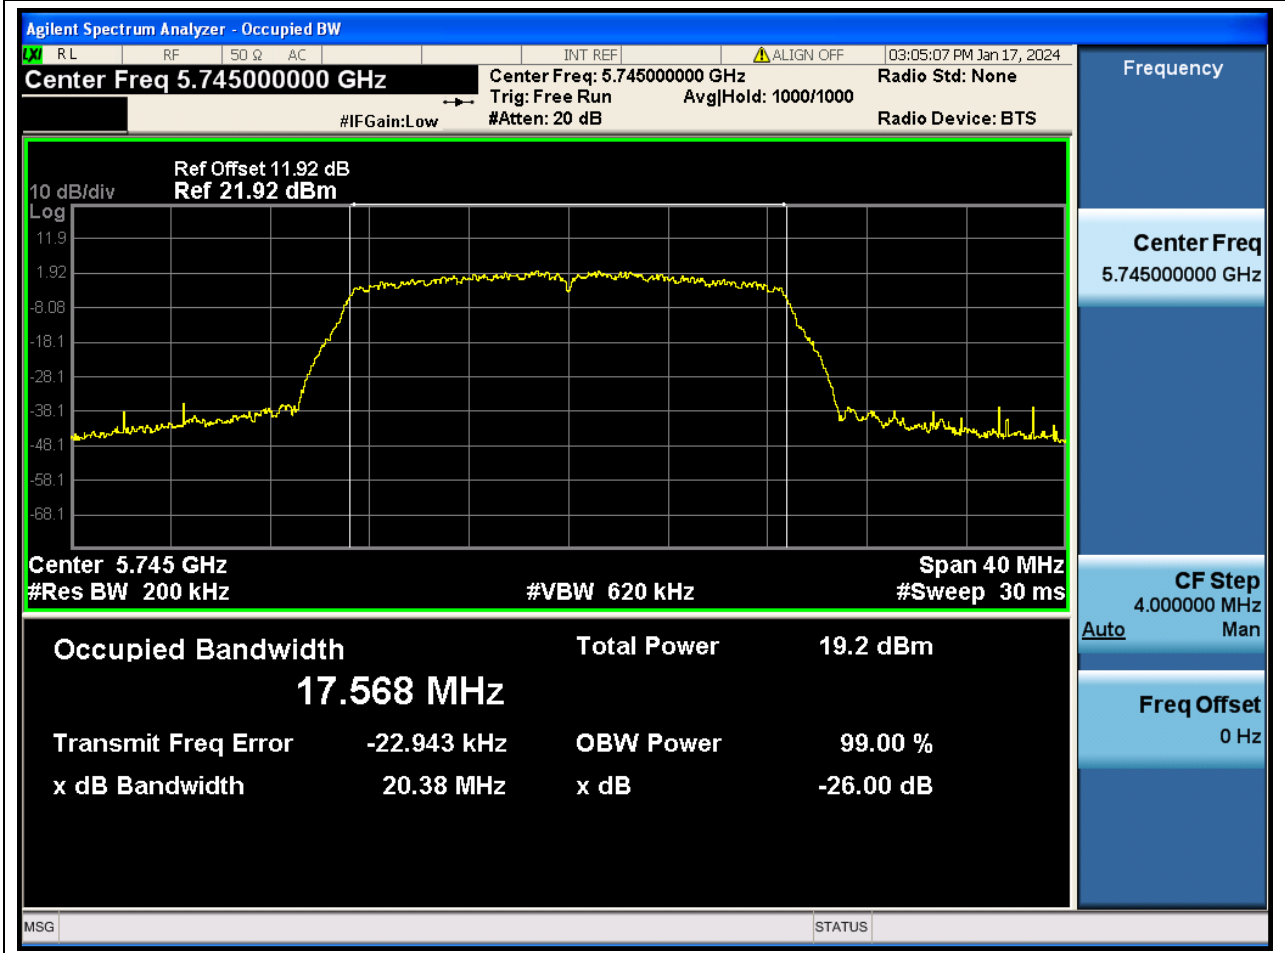

54. 802.11ac_20M_U-NII-3_L

54.1. A.2-26dB Bandwidth(NTNV)

Center Frequency (MHz)	XdB Down	RBW (MHz)	Detector	Limit (MHz)	XdB BandWidth (MHz)	Verdict
5745	26	0.2	Peak	0	20.377672	N/A