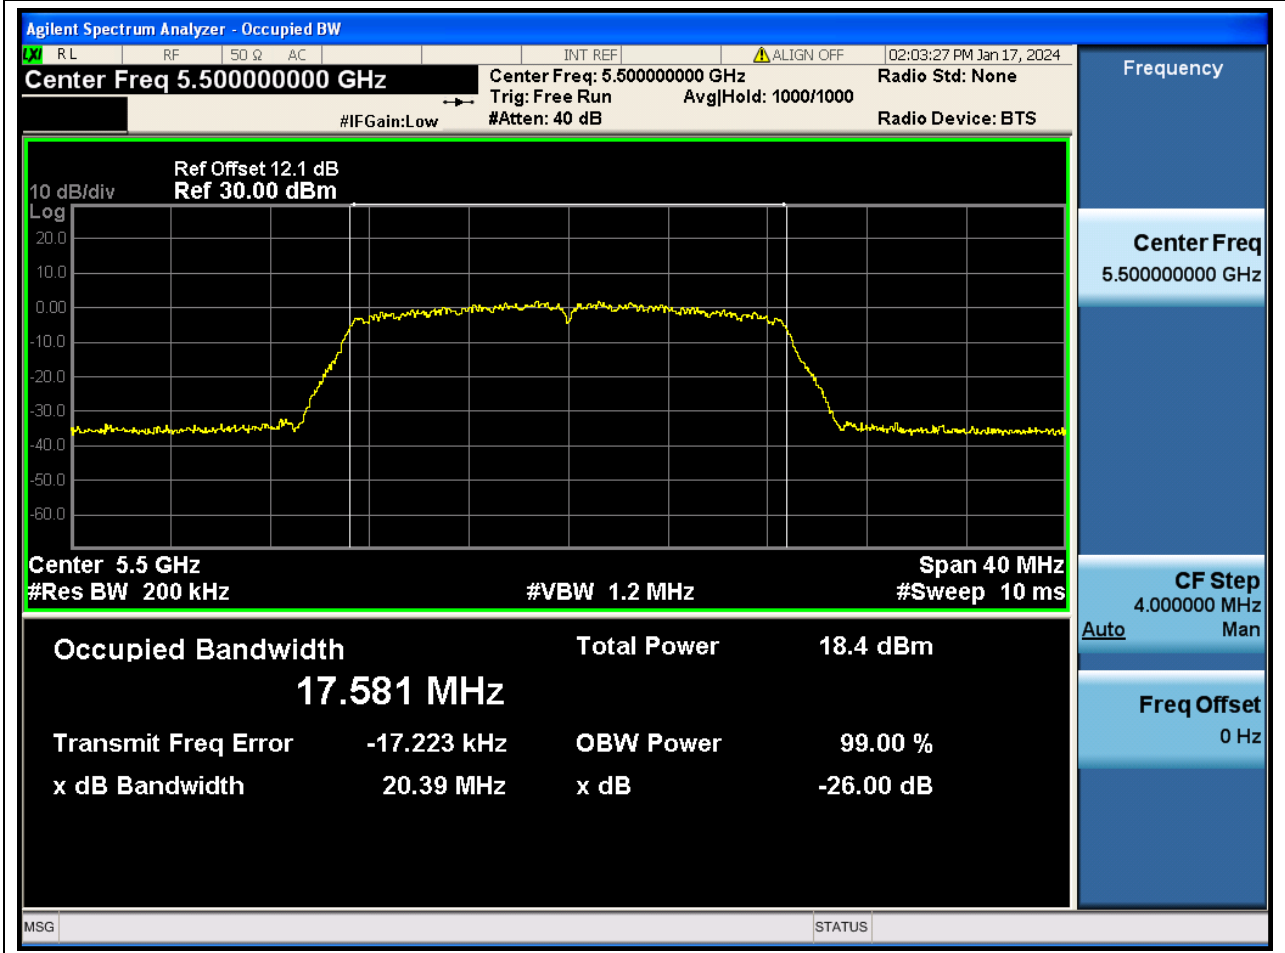

38. 802.11ac_20M_U-NII-2C_L

38.1. A.2.2-99% Bandwidth(NTNV)

Center Frequency (MHz)	OBW Power (%)	RBW (MHz)	Detector	Limit (MHz)	OBW (MHz)	Verdict
5500	99	0.2	Peak	0	17.5811	N/A