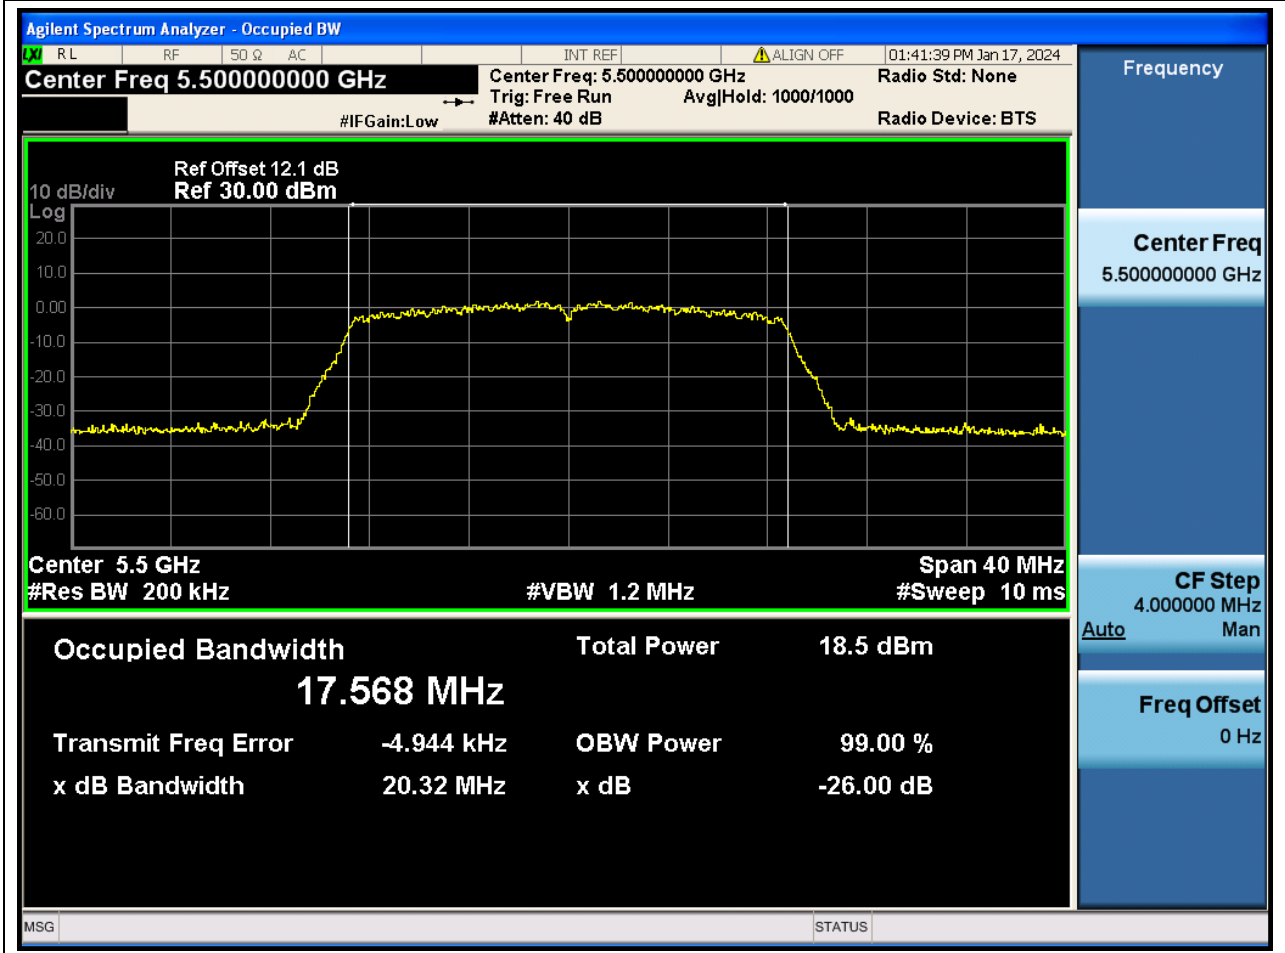

32. 802.11n_20M_U-NII-2C_L

32.1. A.2.2-99% Bandwidth(NTNV)

Center Frequency (MHz)	OBW Power (%)	RBW (MHz)	Detector	Limit (MHz)	OBW (MHz)	Verdict
5500	99	0.2	Peak	0	17.568212	N/A