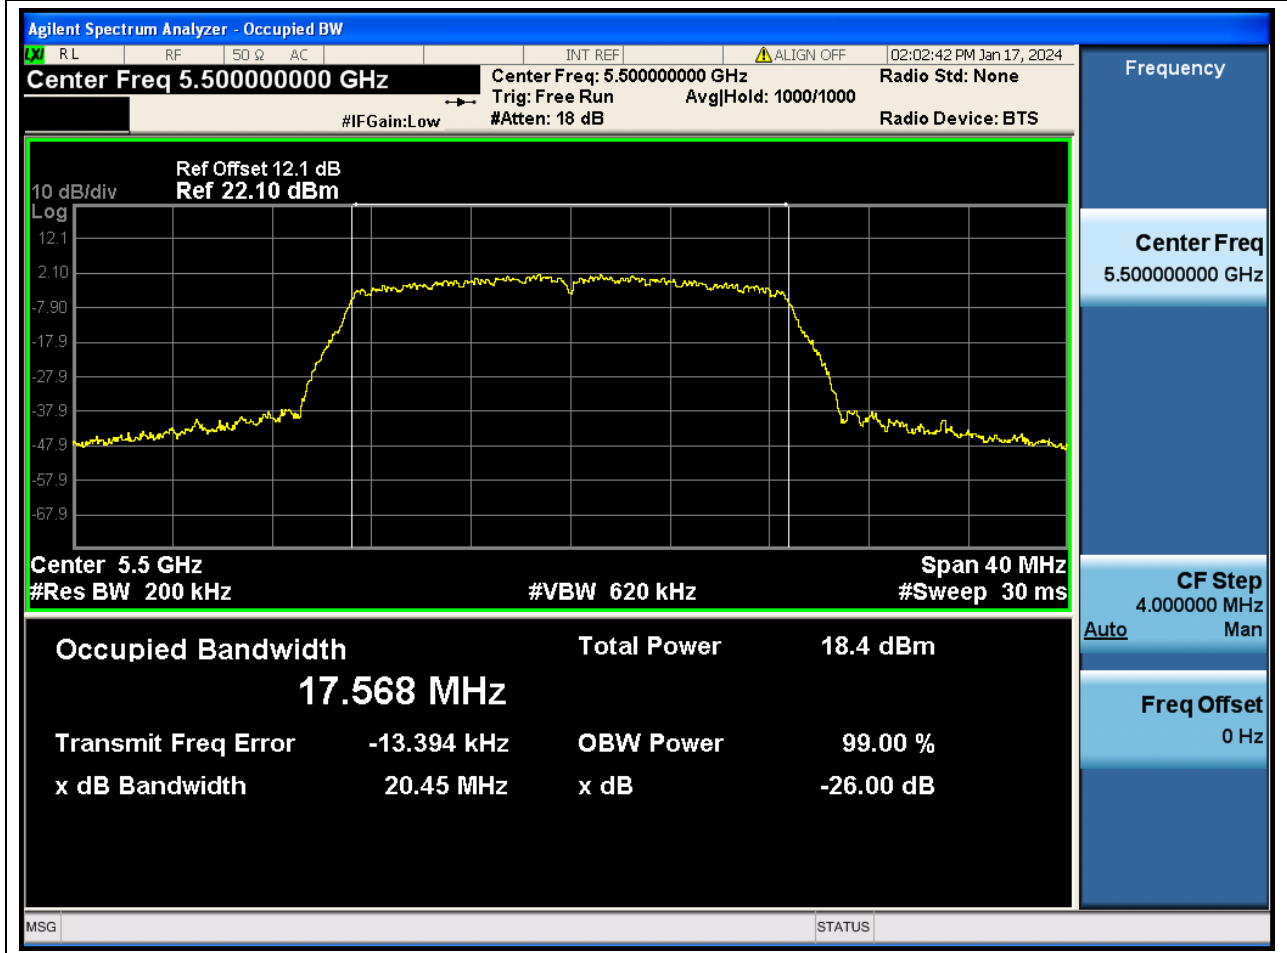

38. 802.11ac_20M_U-NII-2C_L

38.1. A.2-26dB Bandwidth(NTNV)

Center Frequency (MHz)	XdB Down	RBW (MHz)	Detector	Limit (MHz)	XdB BandWidth (MHz)	Verdict
5500	26	0.2	Peak	0	20.448777	N/A