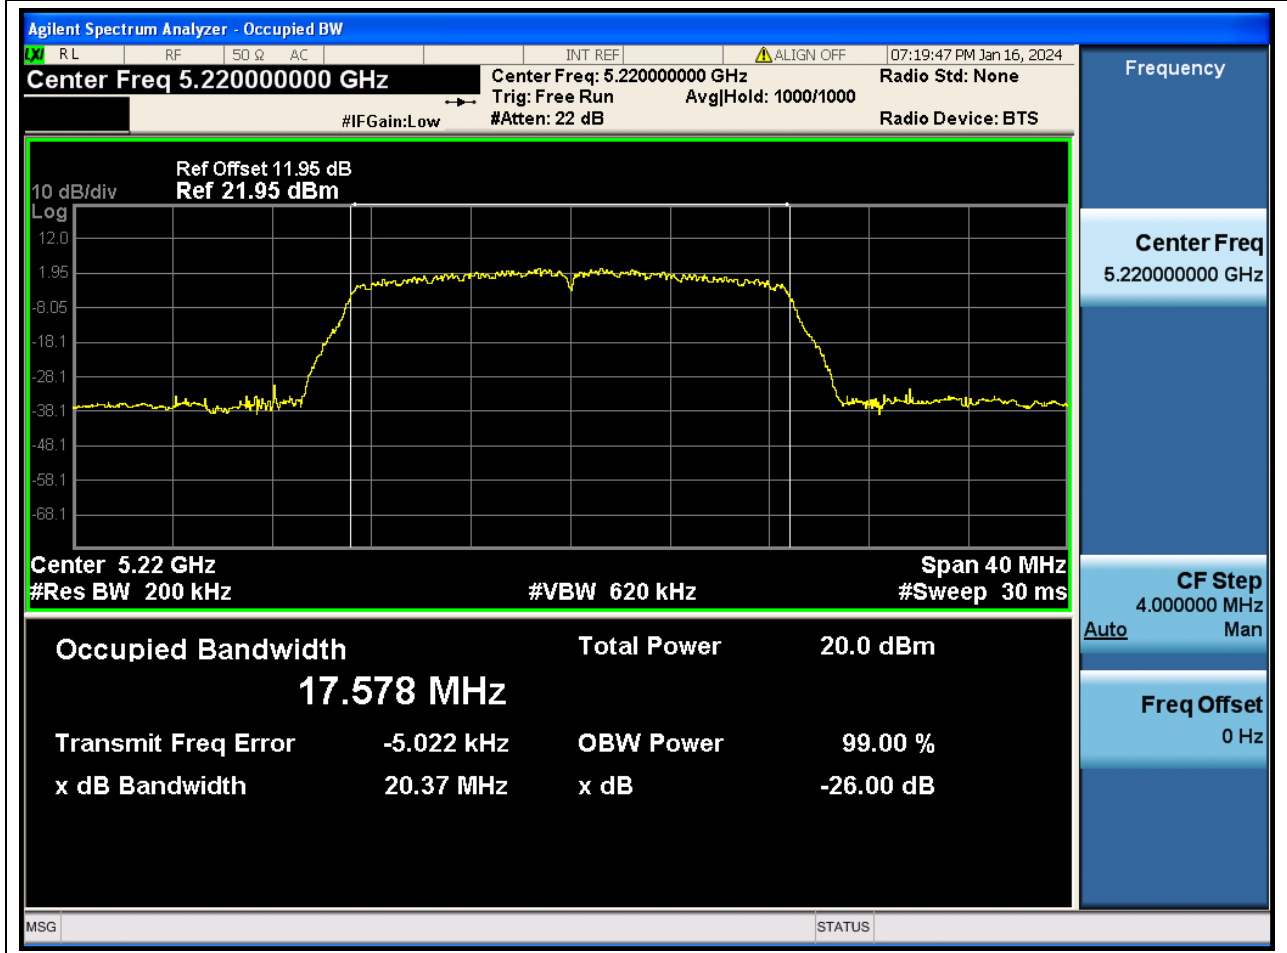

5. 802.11n_20M_U-NII-1_M

5.1. A.2-26dB Bandwidth(NTNV)

Center Frequency (MHz)	XdB Down	RBW (MHz)	Detector	Limit (MHz)	XdB BandWidth (MHz)	Verdict
5220	26	0.2	Peak	0	20.367878	N/A