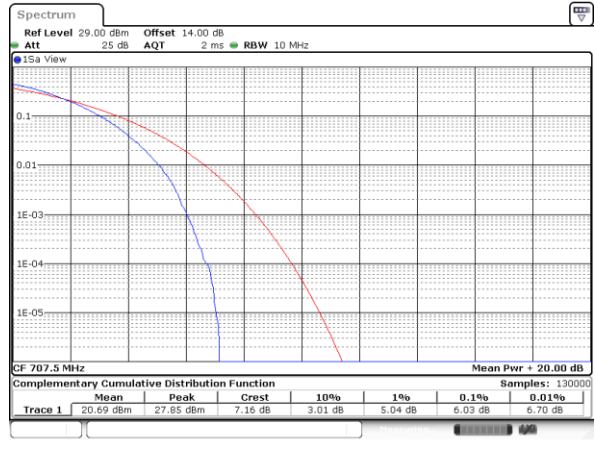

Lowest Channel / Full RB

Date: 25. DEC. 2021 23:52:06

Middle Channel / 1RB

Date: 25. DEC. 2021 23:52:27

Middle Channel / Full RB

Date: 25. DEC. 2021 23:52:38

Highest Channel / 1RB

Date: 25. DEC. 2021 23:53:06

Highest Channel / Full RB

Date: 25. DEC. 2021 23:52:49

26dB Bandwidth

Mode	LTE Band 12 : 26dB BW(MHz)											
BW	1.4MHz		3MHz		5MHz		10MHz		15MHz		20MHz	
Mod.	QPSK	16QAM	QPSK	16QAM	QPSK	16QAM	QPSK	16QAM	QPSK	16QAM	QPSK	16QAM
Lowest CH	1.26	1.29	2.94	2.93	5.07	5.01	9.81	9.89	-	-	-	-
Middle CH	1.25	1.29	2.96	2.96	4.95	4.95	9.87	9.79	-	-	-	-
Highest CH	1.28	1.29	2.94	2.96	5.00	5.05	9.95	9.97	-	-	-	-
Mode	LTE Band 12 : 26dB BW(MHz)											
BW	1.4MHz		3MHz		5MHz		10MHz		15MHz		20MHz	
Mod.	64QAM		64QAM		64QAM		64QAM		64QAM		64QAM	
Lowest CH	1.28	-	2.94	-	5.05	-	9.97	-	-	-	-	-
Middle CH	1.27	-	2.94	-	5.20	-	9.61	-	-	-	-	-
Highest CH	1.31	-	2.97	-	5.10	-	9.99	-	-	-	-	-