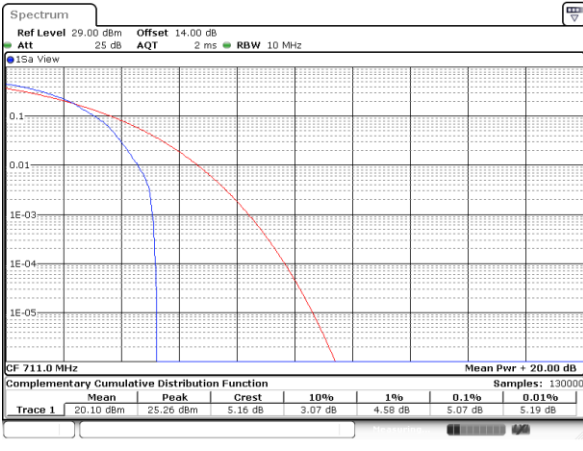

Lowest Channel / Full RB

Date: 25. DEC. 2021 23:52:06

Middle Channel / 1RB

Date: 25. DEC. 2021 23:52:27

Middle Channel / Full RB

Date: 25. DEC. 2021 23:52:38

Highest Channel / 1RB

Date: 25. DEC. 2021 23:53:06

Highest Channel / Full RB

Date: 25. DEC. 2021 23:52:49

26dB Bandwidth

Mode	LTE Band 12 : 26dB BW(MHz)											
BW	1.4MHz		3MHz		5MHz		10MHz		15MHz		20MHz	
Mod.	QPSK	16QAM	QPSK	16QAM	QPSK	16QAM	QPSK	16QAM	QPSK	16QAM	QPSK	16QAM
Lowest CH	1.26	1.29	2.94	2.93	5.07	5.01	9.81	9.89	-	-	-	-
Middle CH	1.25	1.29	2.96	2.96	4.95	4.95	9.87	9.79	-	-	-	-
Highest CH	1.28	1.29	2.94	2.96	5.00	5.05	9.95	9.97	-	-	-	-
Mode	LTE Band 12 : 26dB BW(MHz)											
BW	1.4MHz		3MHz		5MHz		10MHz		15MHz		20MHz	
Mod.	64QAM		64QAM		64QAM		64QAM		64QAM		64QAM	
Lowest CH	1.28	-	2.94	-	5.05	-	9.97	-	-	-	-	-
Middle CH	1.27	-	2.94	-	5.20	-	9.61	-	-	-	-	-
Highest CH	1.31	-	2.97	-	5.10	-	9.99	-	-	-	-	-