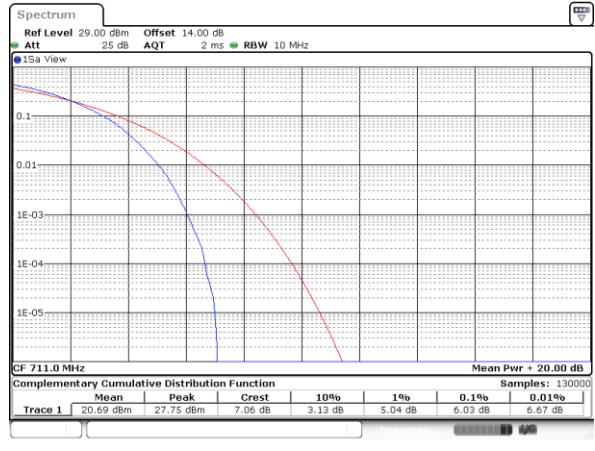

Lowest Channel / Full RB

Date: 25. DEC. 2021 23:52:06

Middle Channel / 1RB

Date: 25. DEC. 2021 23:52:27

Middle Channel / Full RB

Date: 25. DEC. 2021 23:52:38

Highest Channel / 1RB

Date: 25. DEC. 2021 23:53:06

Highest Channel / Full RB

Date: 25. DEC. 2021 23:52:49

26dB Bandwidth

Mode	LTE Band 12 : 26dB BW(MHz)											
BW	1.4MHz		3MHz		5MHz		10MHz		15MHz		20MHz	
Mod.	QPSK	16QAM	QPSK	16QAM	QPSK	16QAM	QPSK	16QAM	QPSK	16QAM	QPSK	16QAM
Lowest CH	1.26	1.29	2.94	2.93	5.07	5.01	9.81	9.89	-	-	-	-
Middle CH	1.25	1.29	2.96	2.96	4.95	4.95	9.87	9.79	-	-	-	-
Highest CH	1.28	1.29	2.94	2.96	5.00	5.05	9.95	9.97	-	-	-	-
Mode	LTE Band 12 : 26dB BW(MHz)											
BW	1.4MHz		3MHz		5MHz		10MHz		15MHz		20MHz	
Mod.	64QAM		64QAM		64QAM		64QAM		64QAM		64QAM	
Lowest CH	1.28	-	2.94	-	5.05	-	9.97	-	-	-	-	-
Middle CH	1.27	-	2.94	-	5.20	-	9.61	-	-	-	-	-
Highest CH	1.31	-	2.97	-	5.10	-	9.99	-	-	-	-	-