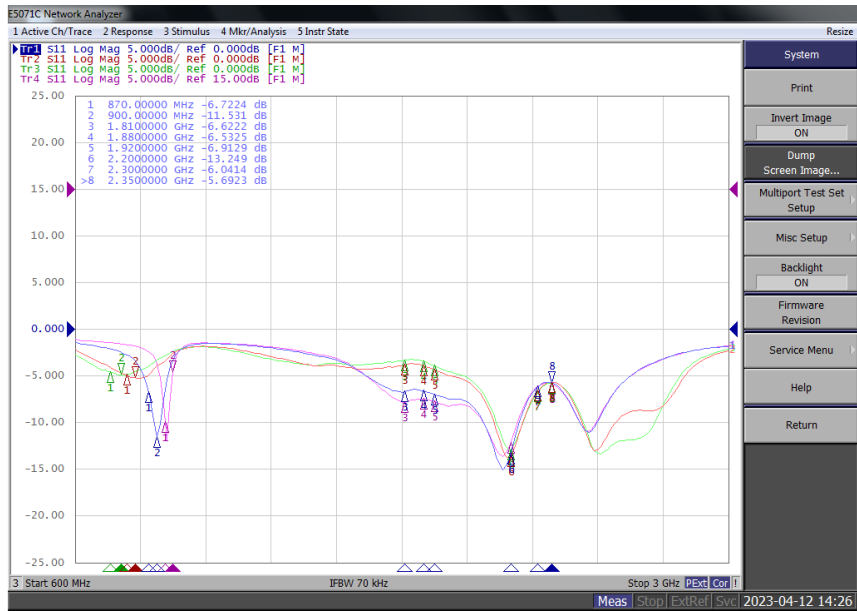

c.GPS/BT/WiFi Antenna