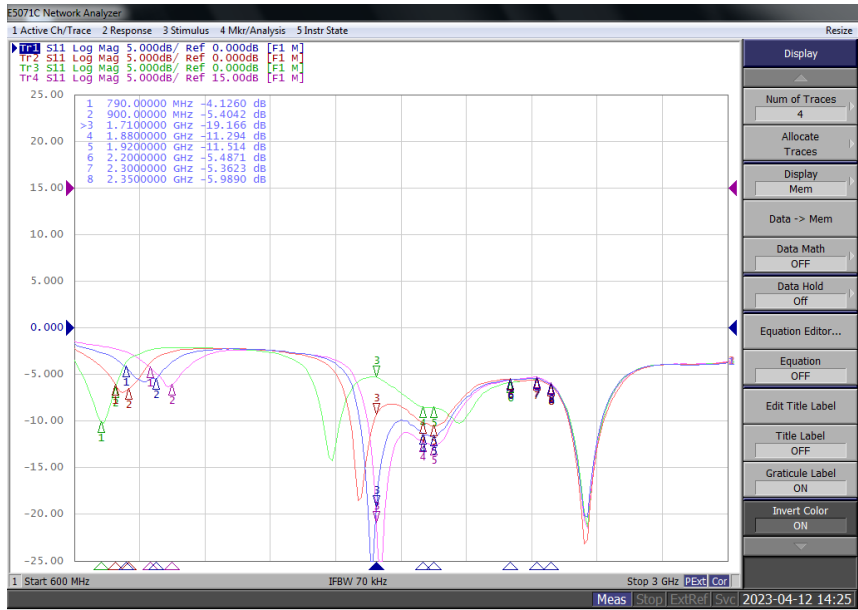

b.Div Antenna