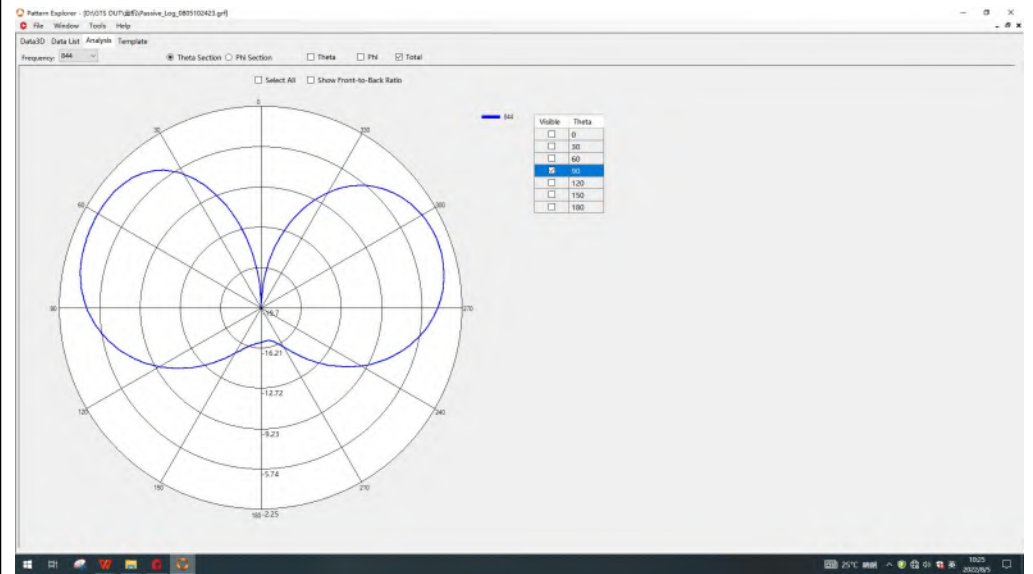

# 主天线

B2

1905

B4

1750

B5

844

B12