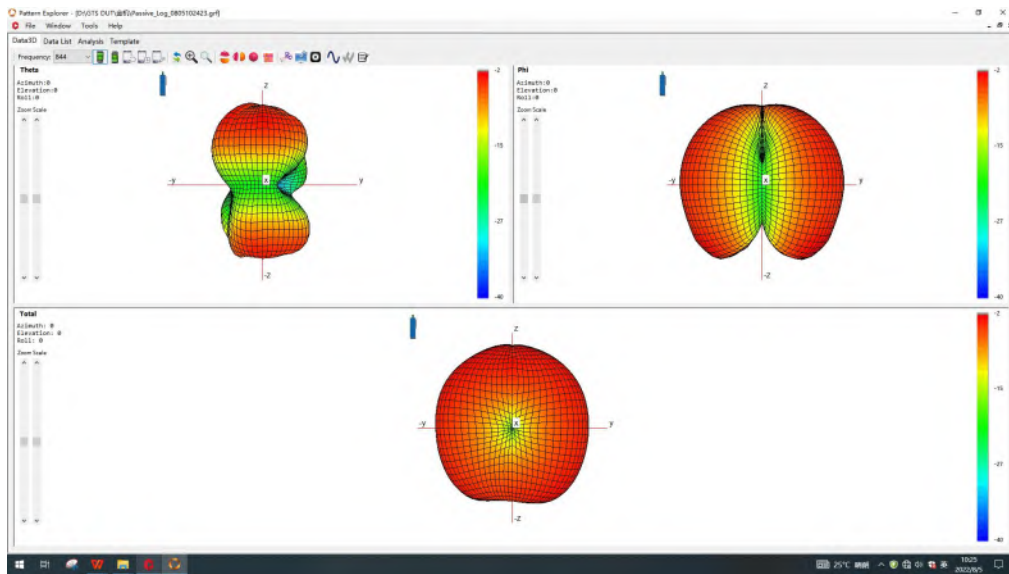

# 主天线

B2

1905

B4

1750

B5

844

B12