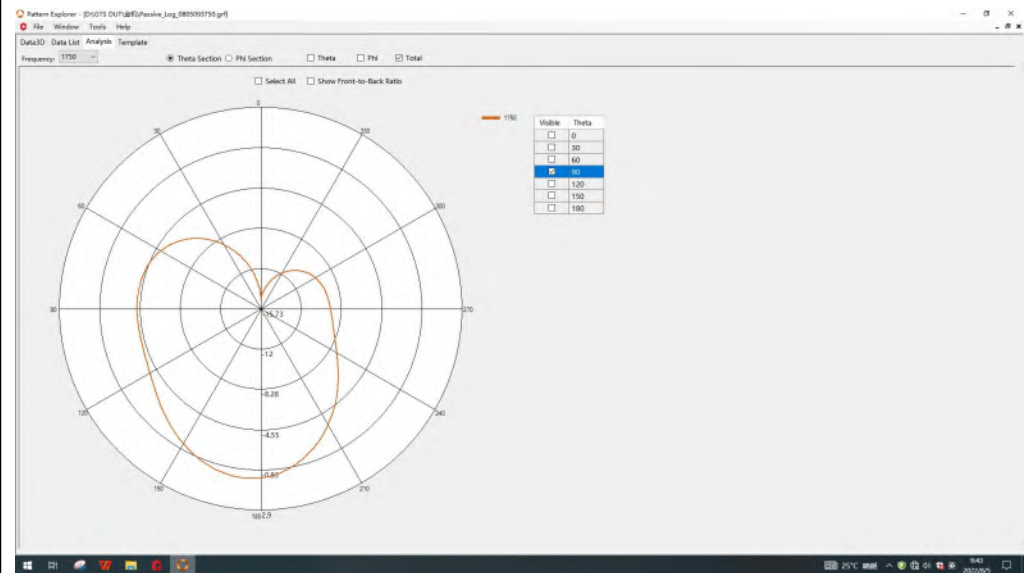

U328AA 天线增益图 0805

	增益	
	主天线	分集
B2	-0.24	-1.25
B4	0.67	-2.59
B5	-2.28	-3.49
B12	-0.64	-4.68
B14	0.79	-4.24
B30	0.15	-2.69
1575	-0.29	
2450	0.01	
5200	-1.3	
5300	-1.2	
5500	-1.46	
5800	-1.24	

# 主天线

B2

1905

B4

1750

B5

844

B12