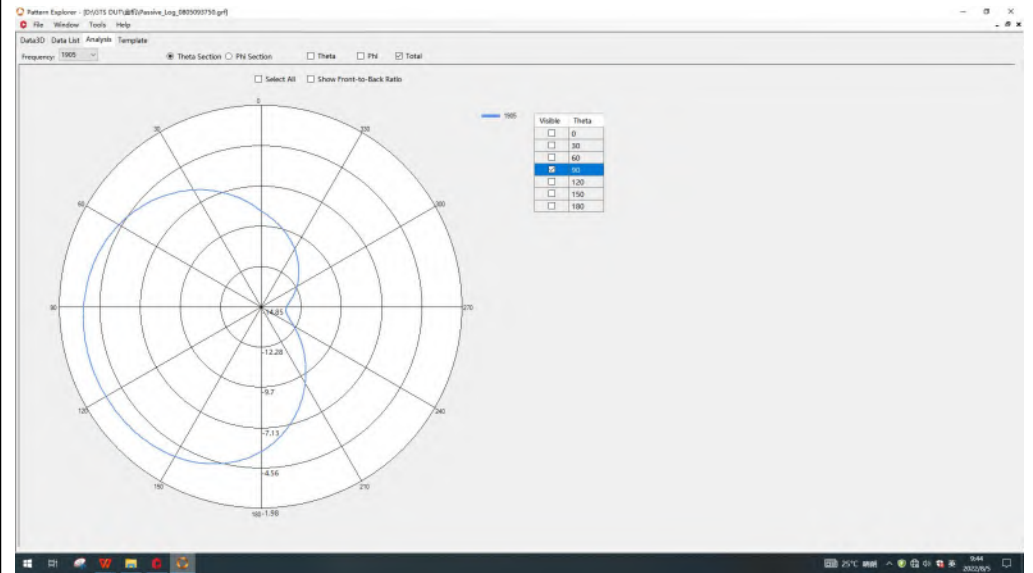

U328AA 天线增益图 0805

	增益	
	主天线	分集
B2	-0.24	-1.25
B4	0.67	-2.59
B5	-2.28	-3.49
B12	-0.64	-4.68
B14	0.79	-4.24
B30	0.15	-2.69
1575	-0.29	
2450	0.01	
5200	-1.3	
5300	-1.2	
5500	-1.46	
5800	-1.24	

# 主天线

B2

1905

B4

1750

B5

844

B12