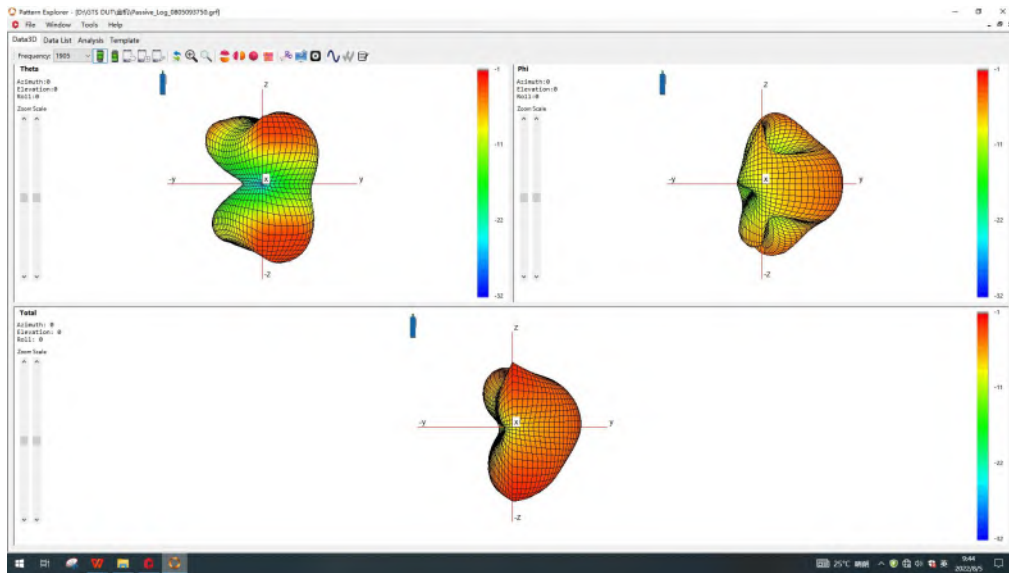

U328AA 天线增益图 0805

	增益	
	主天线	分集
B2	-0.24	-1.25
B4	0.67	-2.59
B5	-2.28	-3.49
B12	-0.64	-4.68
B14	0.79	-4.24
B30	0.15	-2.69
1575	-0.29	
2450	0.01	
5200	-1.3	
5300	-1.2	
5500	-1.46	
5800	-1.24	

# 主天线

B2

1905

B4

1750

B5

844

B12