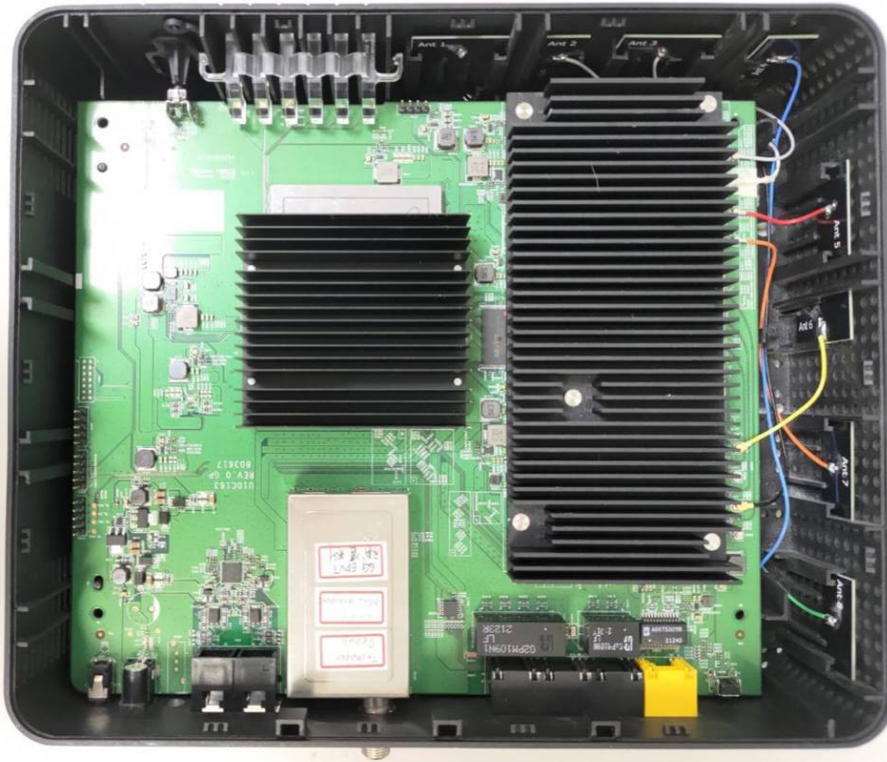

1 Antenna Introduction

cable loss					
ANT#	2G(dB)	5G(dB)	6G(dB)	Total cable length(mm)	Exposed cable length(mm)
ANT1	0.87	1.38	1.52	282	272
ANT2	0.42	0.66	0.73	134.5	126
ANT3	0.34	0.54	0.59	109.5	100
ANT4	0.62	0.98	1.07	199	190
ANT5	0.13	0.21	0.23	43	32
ANT6	0.17	0.27	0.30	56	47
ANT7	0.36	0.56	0.62	115	105
ANT8	0.30	0.48	0.52	97	88

Isolation test method

4. Gain & Patterns test results

4.1 Measurement setting

4.2 2D patterns

4.2.1 Ant_1 (Dual band)