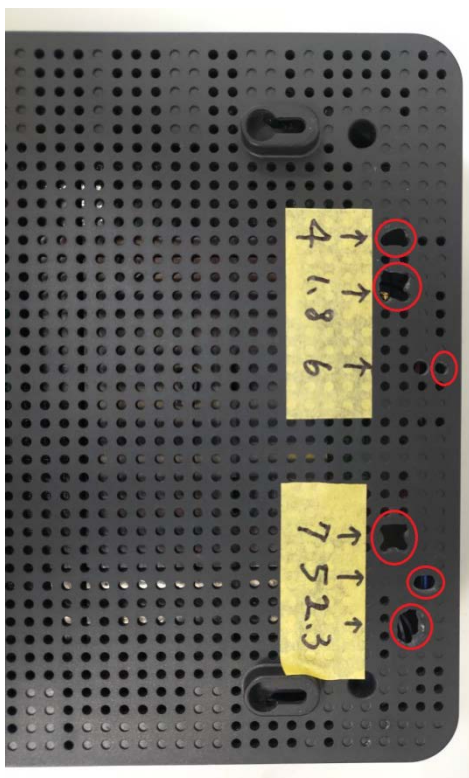

1 Antenna Introduction

cable loss					
ANT#	2G(dB)	5G(dB)	6G(dB)	Total cable length(mm)	Exposed cable length(mm)
ANT1	0.87	1.38	1.52	282	272
ANT2	0.42	0.66	0.73	134.5	126
ANT3	0.34	0.54	0.59	109.5	100
ANT4	0.62	0.98	1.07	199	190
ANT5	0.13	0.21	0.23	43	32
ANT6	0.17	0.27	0.30	56	47
ANT7	0.36	0.56	0.62	115	105
ANT8	0.30	0.48	0.52	97	88

Isolation test method

4. Gain & Patterns test results

4.1 Measurement setting

4.2 2D patterns

4.2.1 Ant_1 (Dual band)