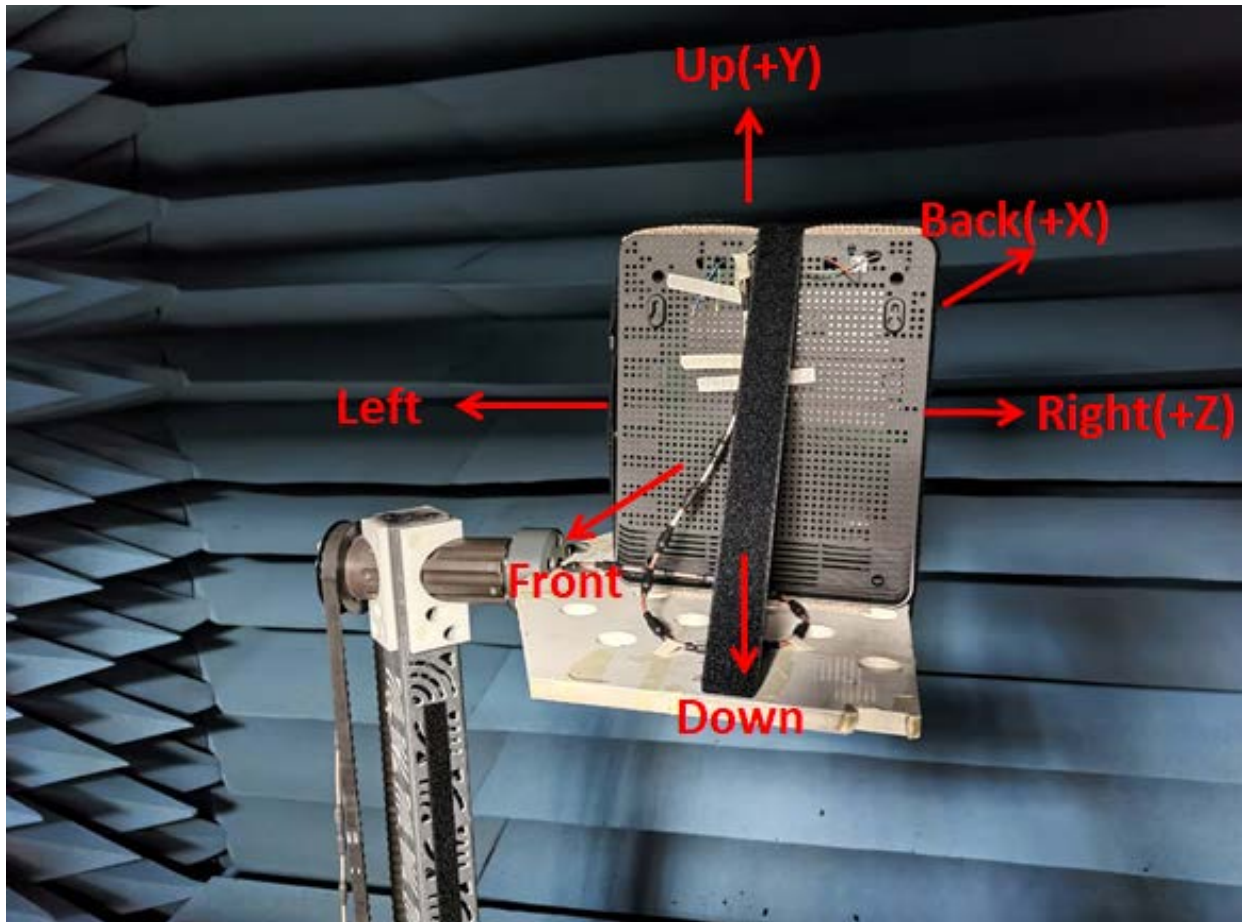

1 Antenna Introduction

cable loss					
ANT#	2G(dB)	5G(dB)	6G(dB)	Total cable length(mm)	Exposed cable length(mm)
ANT1	0.87	1.38	1.52	282	272
ANT2	0.42	0.66	0.73	134.5	126
ANT3	0.34	0.54	0.59	109.5	100
ANT4	0.62	0.98	1.07	199	190
ANT5	0.13	0.21	0.23	43	32
ANT6	0.17	0.27	0.30	56	47
ANT7	0.36	0.56	0.62	115	105
ANT8	0.30	0.48	0.52	97	88

Isolation test method

4. Gain & Patterns test results

4.1 Measurement setting

4.2 2D patterns

4.2.1 Ant_1 (Dual band)