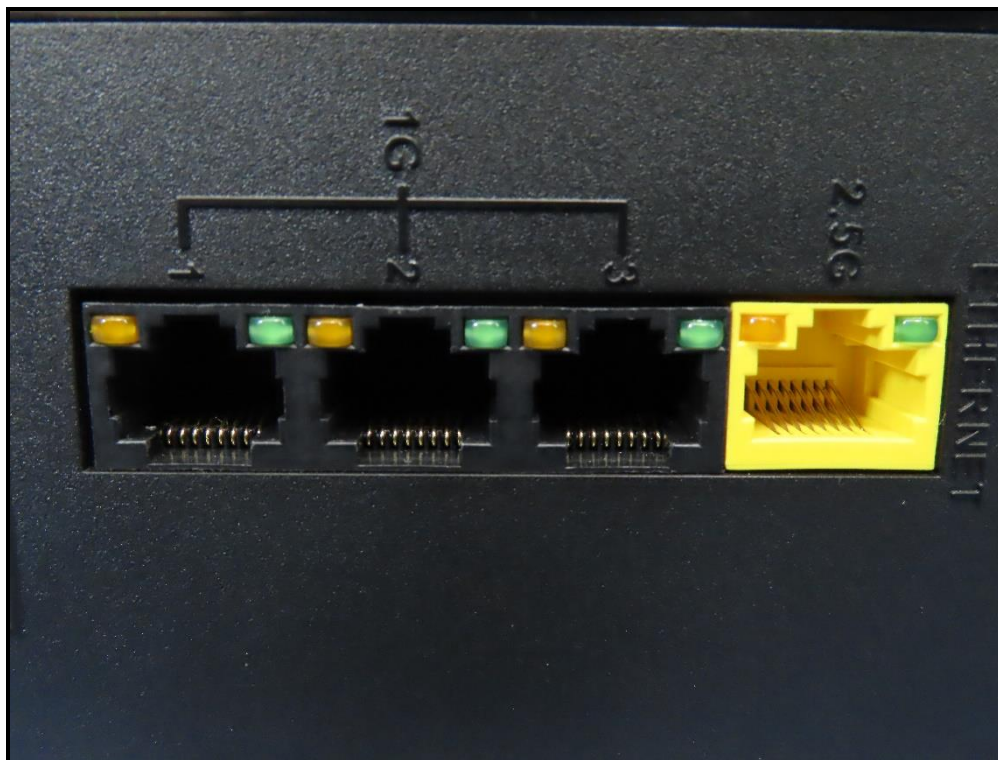

CONSTRUCTION PHOTOS OF EUT

BUREAU  
VERITAS

Adapter (Brand: I.T.E, Model: MU48AY120400-A1)

RJ 45 Cable