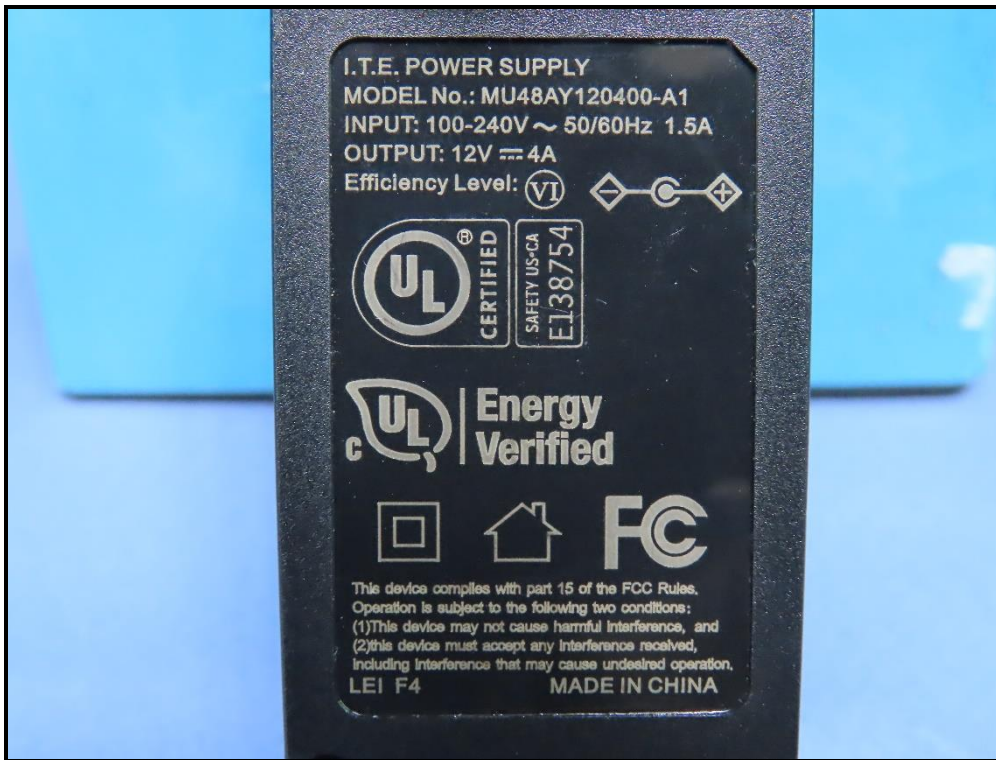

CONSTRUCTION PHOTOS OF EUT

BUREAU  
VERITAS

Adapter (Brand: I.T.E, Model: MU48AY120400-A1)

RJ 45 Cable