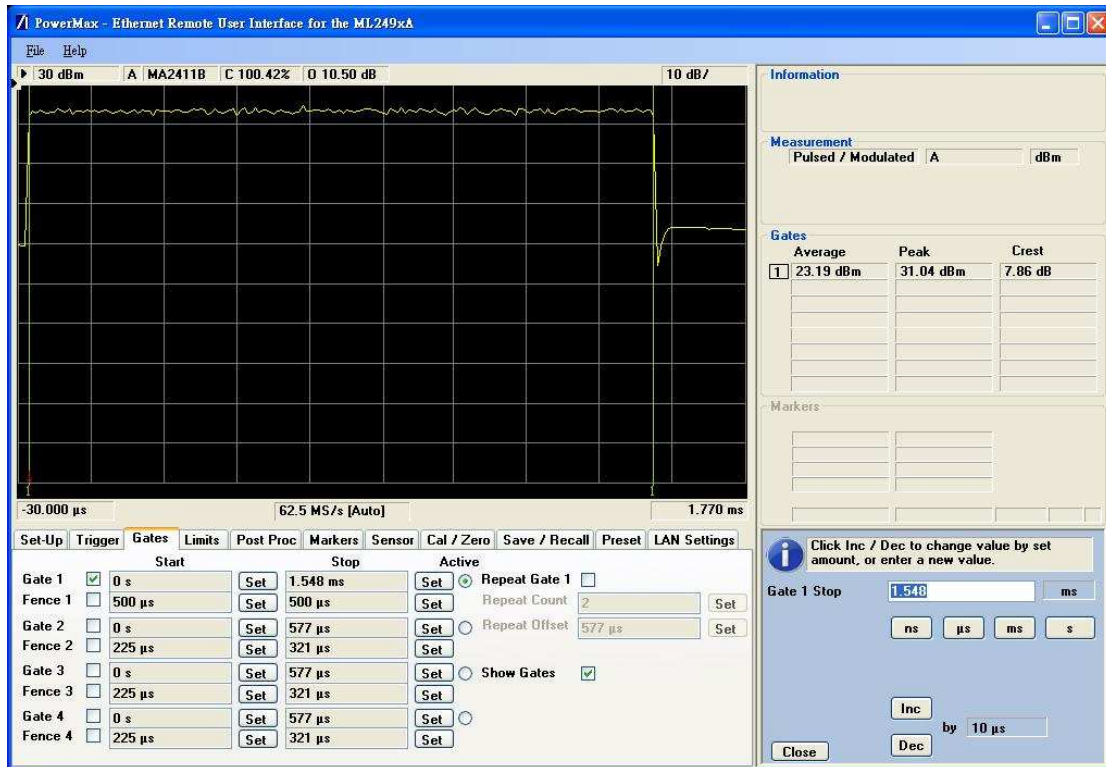

2508.5MHz

2600MHz

2683.5MHz