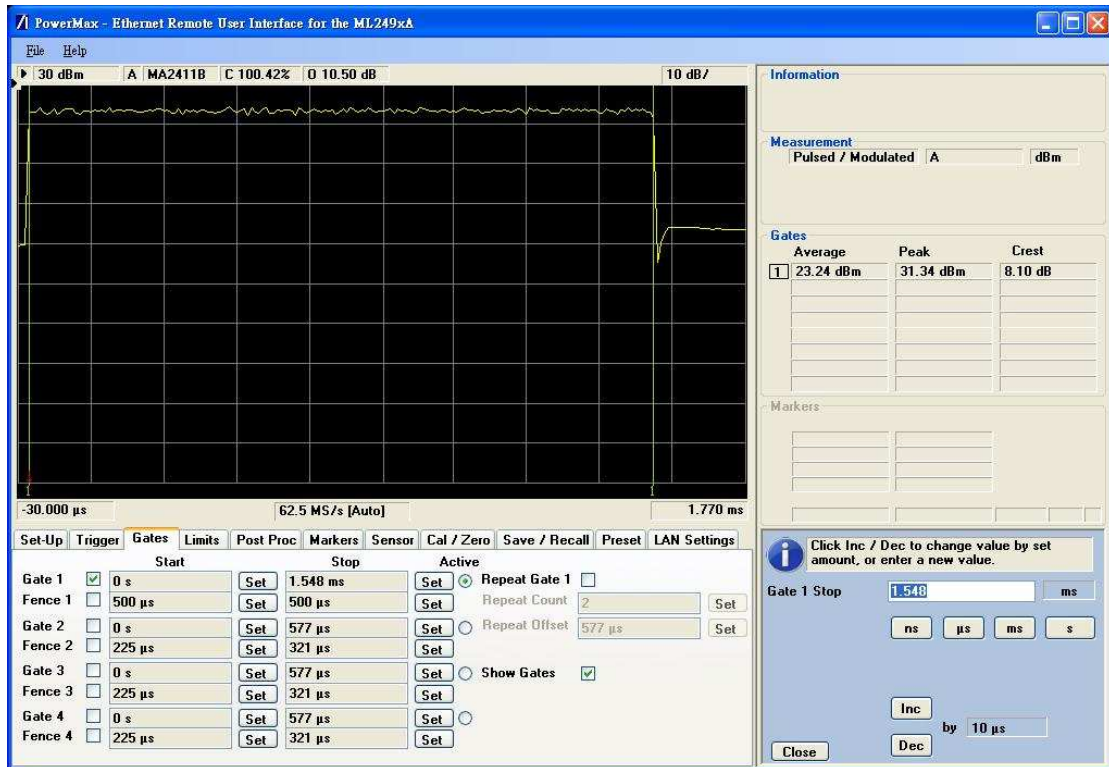

Bandwidth 10MHz / Modulation : QPSK 1/2

2508.5MHz

2600MHz

2683.5MHz

Bandwidth 10MHz / Modulation : QPSK 3/4

2508.5MHz

2600MHz

2683.5MHz