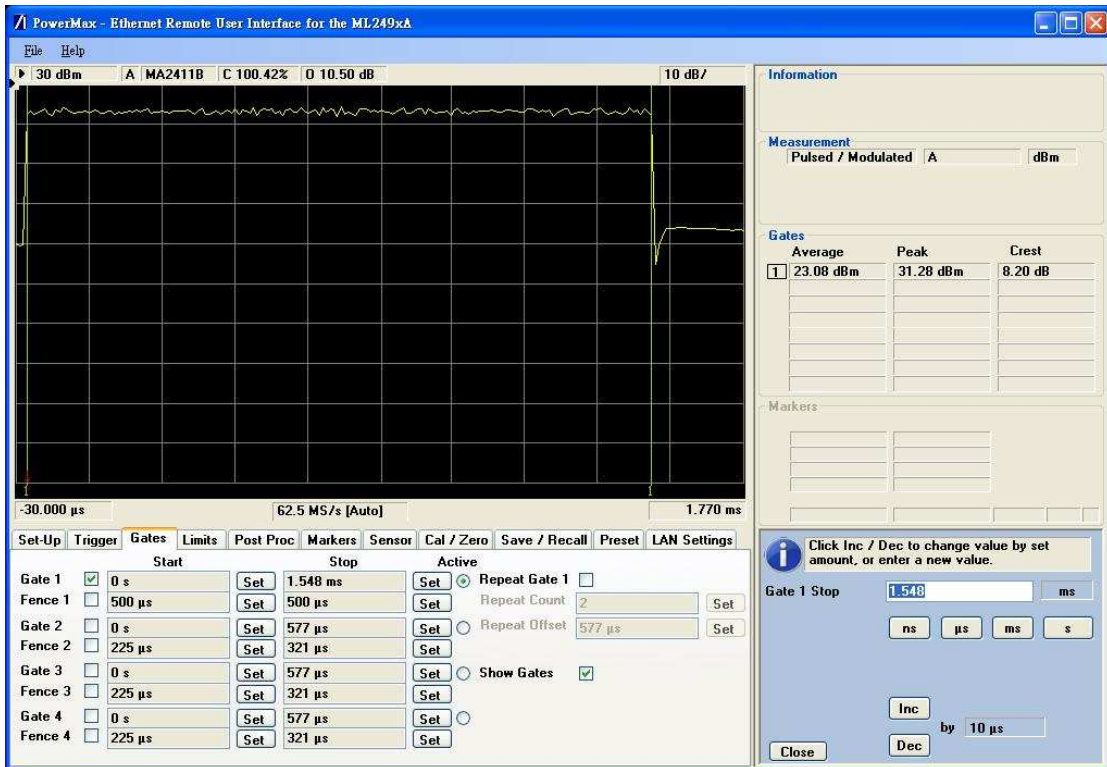

Bandwidth 10MHz / Modulation : 16QAM 1/2

2508.5MHz

2600MHz

2683.5MHz

**Bandwidth 10MHz / Modulation : 16QAM 3/4**

2508.5MHz

2600MHz

2683.5MHz