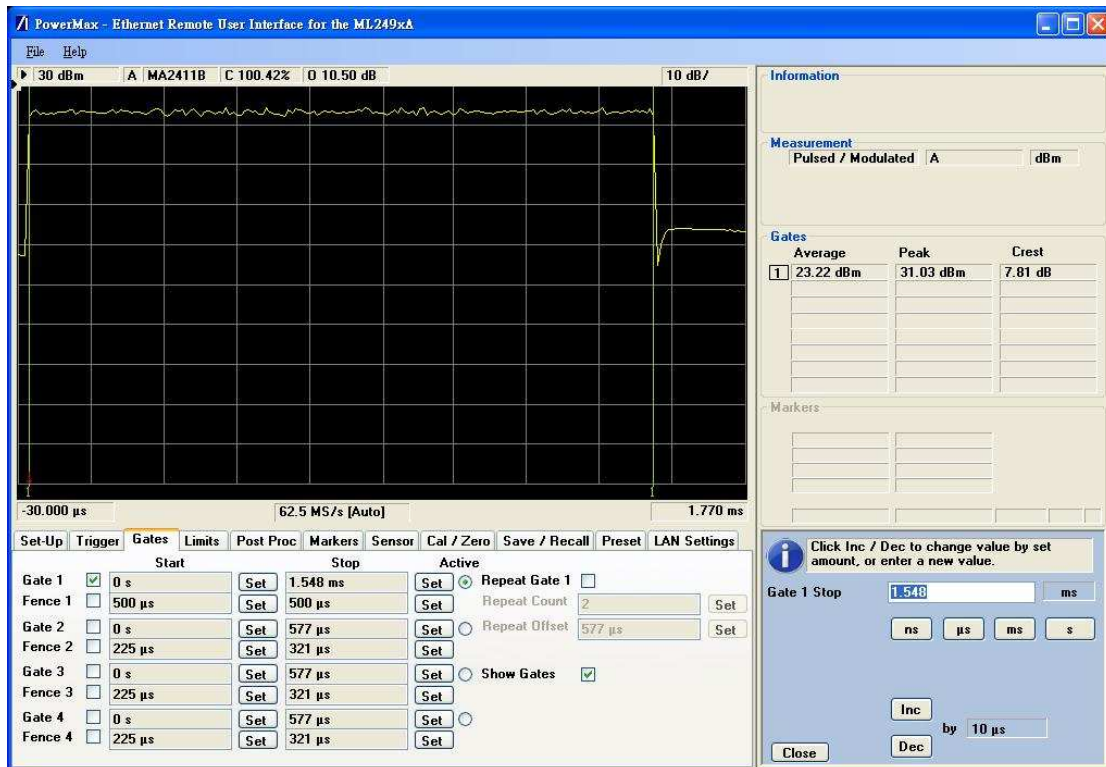

2508.5MHz

2600MHz

2683.5MHz