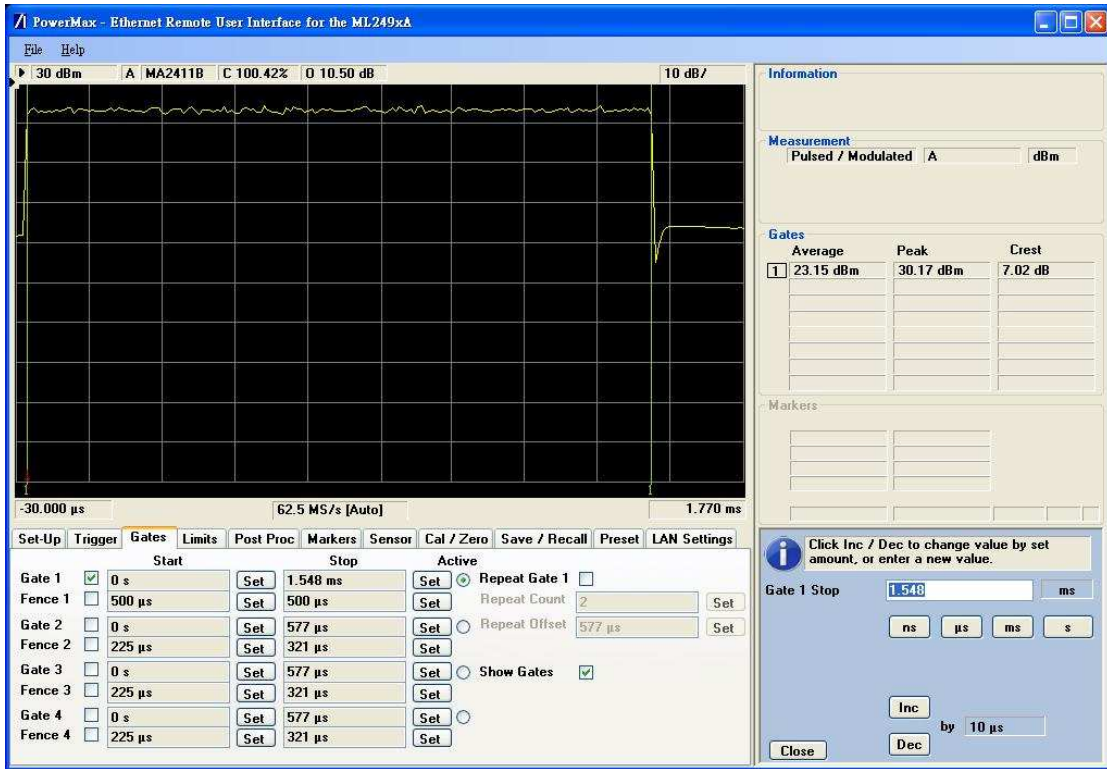

Bandwidth 10MHz / Modulation : 16QAM 1/2

2508.5MHz

2600MHz

2683.5MHz

**Bandwidth 10MHz / Modulation : 16QAM 3/4**

2508.5MHz

2600MHz

2683.5MHz