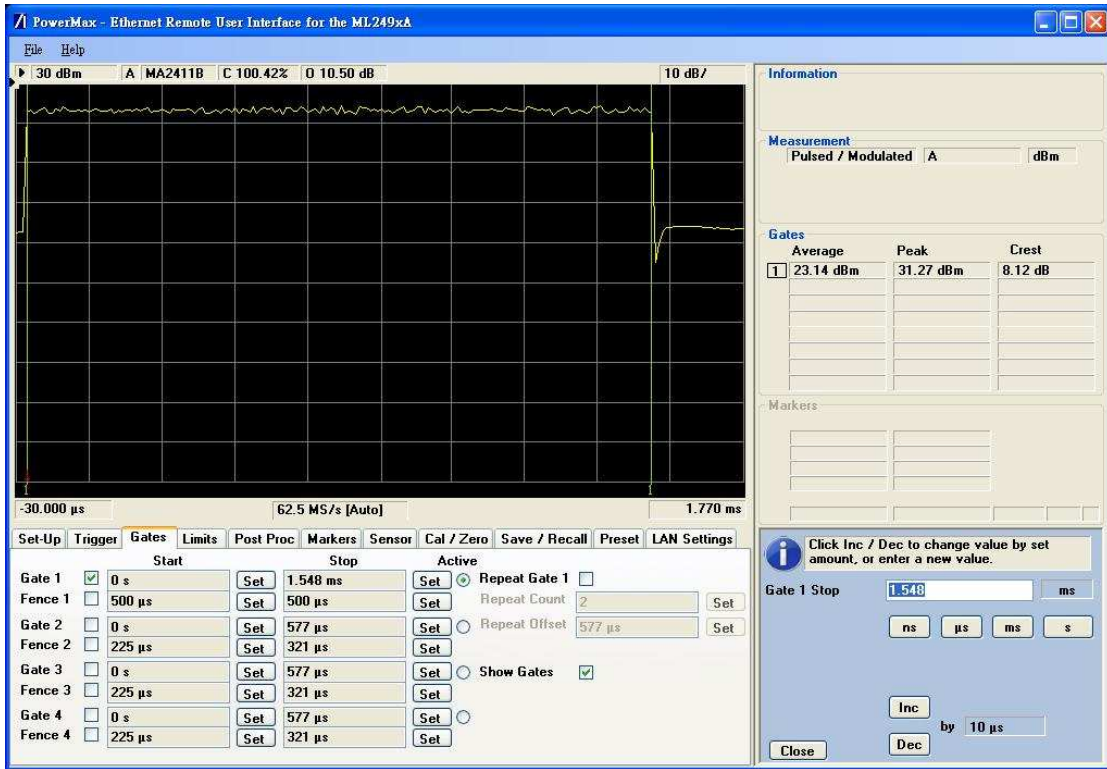

Bandwidth 10MHz / Modulation : 16QAM 1/2

2508.5MHz

2600MHz

2683.5MHz

**Bandwidth 10MHz / Modulation : 16QAM 3/4**

2508.5MHz

2600MHz

2683.5MHz