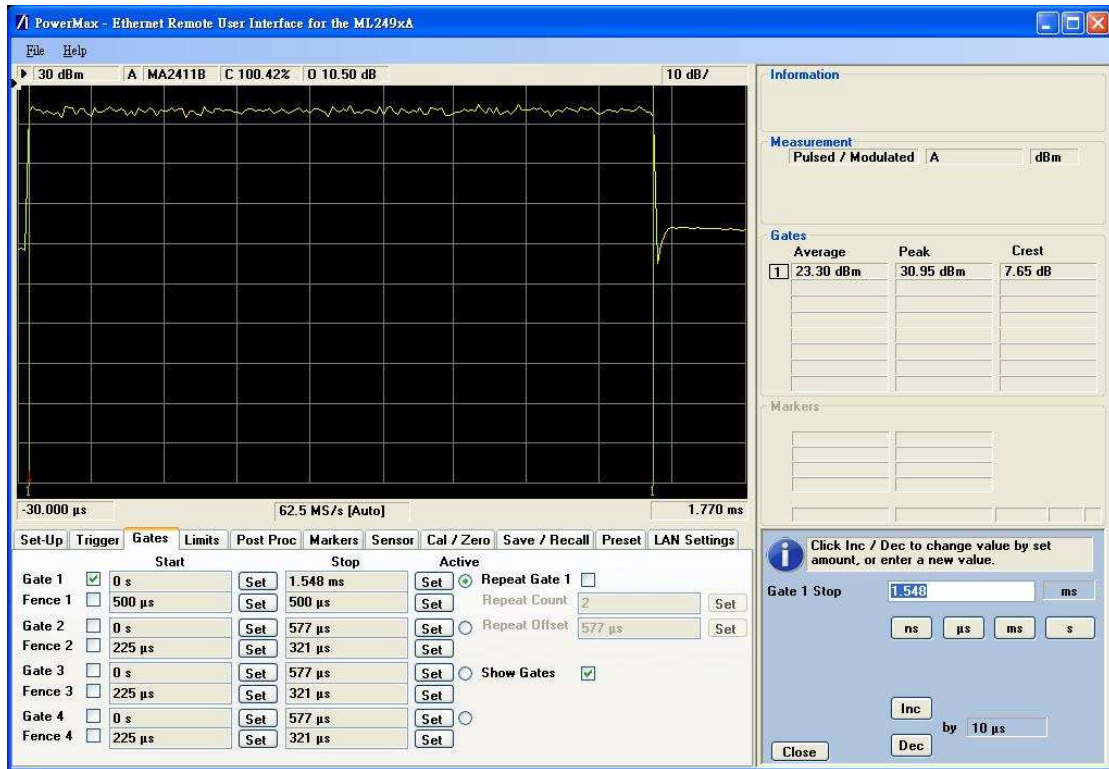

**Bandwidth 5MHz / Modulation : QPSK 1/2**

2499MHz

2600MHz

2686.75MHz

**Bandwidth 5MHz / Modulation : QPSK 3/4**

2499MHz

2600MHz

2686.75MHz

Bandwidth 5MHz / Modulation : 16QAM 1/2

2499MHz

2600MHz

2686.75MHz

Bandwidth 5MHz / Modulation : 16QAM 3/4

2499MHz

2600MHz

2686.75MHz