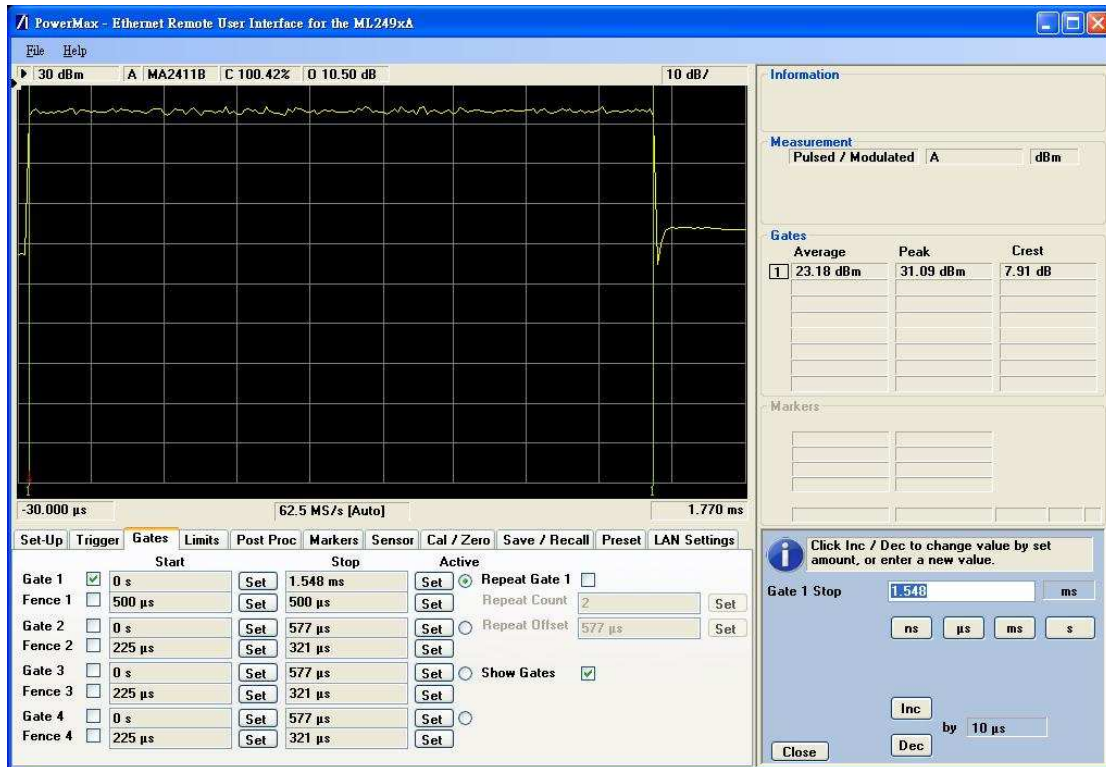

Bandwidth 10MHz / Modulation : QPSK 1/2

2508.5MHz

2600MHz

2683.5MHz

Bandwidth 10MHz / Modulation : QPSK 3/4

2508.5MHz

2600MHz

2683.5MHz

Bandwidth 10MHz / Modulation : 16QAM 1/2

2508.5MHz

2600MHz

2683.5MHz

**Bandwidth 10MHz / Modulation : 16QAM 3/4**

2508.5MHz

2600MHz

2683.5MHz