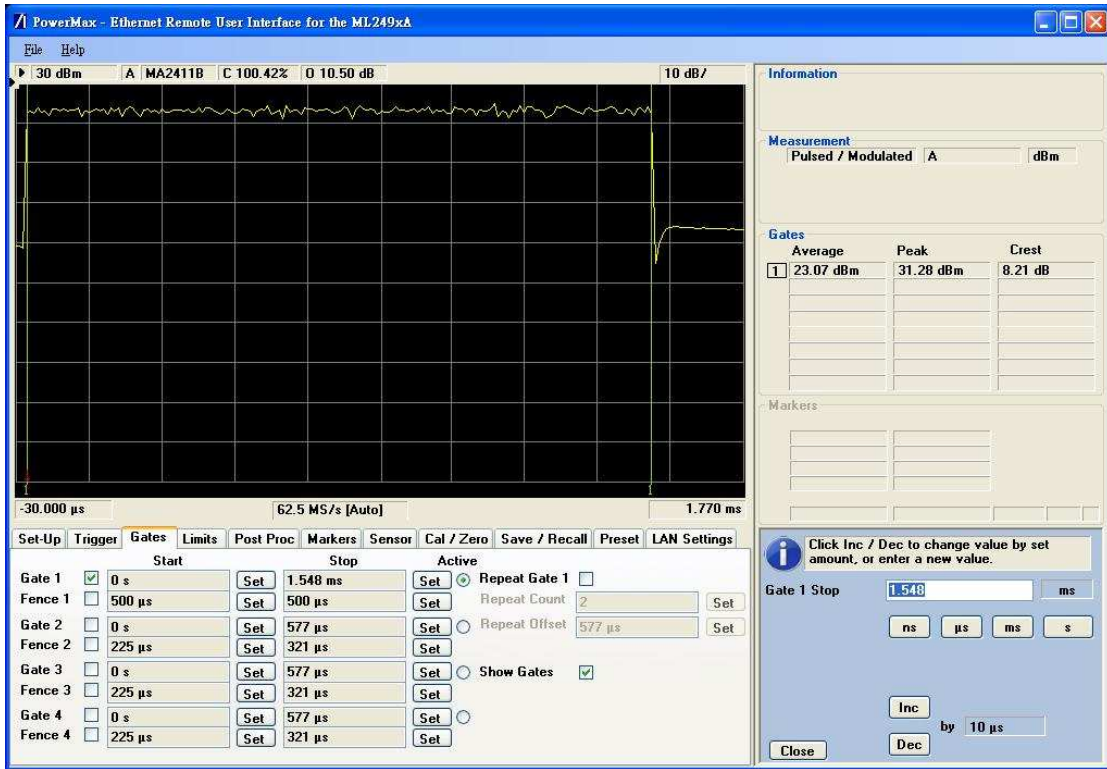

### Peak to Average ration

Bandwidth	Frequency(MHz)	Modulation	Average	Peak	Peak to Average
5MHz	2499	QPSK 1/2	23.07	31.28	8.21
		QPSK 3/4	23.31	31.08	7.77
		16QAM 1/2	23.15	30.95	7.8
		16QAM 3/4	23.15	31.35	8.2
	2600	QPSK 1/2	23.32	31.28	7.96
		QPSK 3/4	23.3	30.95	7.65
		16QAM 1/2	23.3	30.95	7.65
		16QAM 3/4	23.21	31.24	8.03
	2686.75	QPSK 1/2	23.28	30.21	6.93
		QPSK 3/4	23.34	30.16	6.82
		16QAM 1/2	23.45	30.24	6.79
		16QAM 3/4	23.28	30.23	6.95
10MHz	2508.5	QPSK 1/2	23.19	31.04	7.85
		QPSK 3/4	23.24	31.34	8.1
		16QAM 1/2	23.18	31.09	7.91
		16QAM 3/4	23.08	31.28	8.2
	2600	QPSK 1/2	23.23	31.05	7.82
		QPSK 3/4	23.26	31.24	7.98
		16QAM 1/2	23.22	31.03	7.81
		16QAM 3/4	23.14	31.27	8.13
	2683.5	QPSK 1/2	23.12	30.14	7.02
		QPSK 3/4	23.14	30.22	7.08
		16QAM 1/2	23.15	30.17	7.02
		16QAM 3/4	23.07	30.22	7.15

**Bandwidth 5MHz / Modulation : QPSK 1/2**

2499MHz

2600MHz

2686.75MHz

**Bandwidth 5MHz / Modulation : QPSK 3/4**

2499MHz

2600MHz

2686.75MHz

Bandwidth 5MHz / Modulation : 16QAM 1/2

2499MHz

2600MHz

2686.75MHz

Bandwidth 5MHz / Modulation : 16QAM 3/4

2499MHz

2600MHz

2686.75MHz