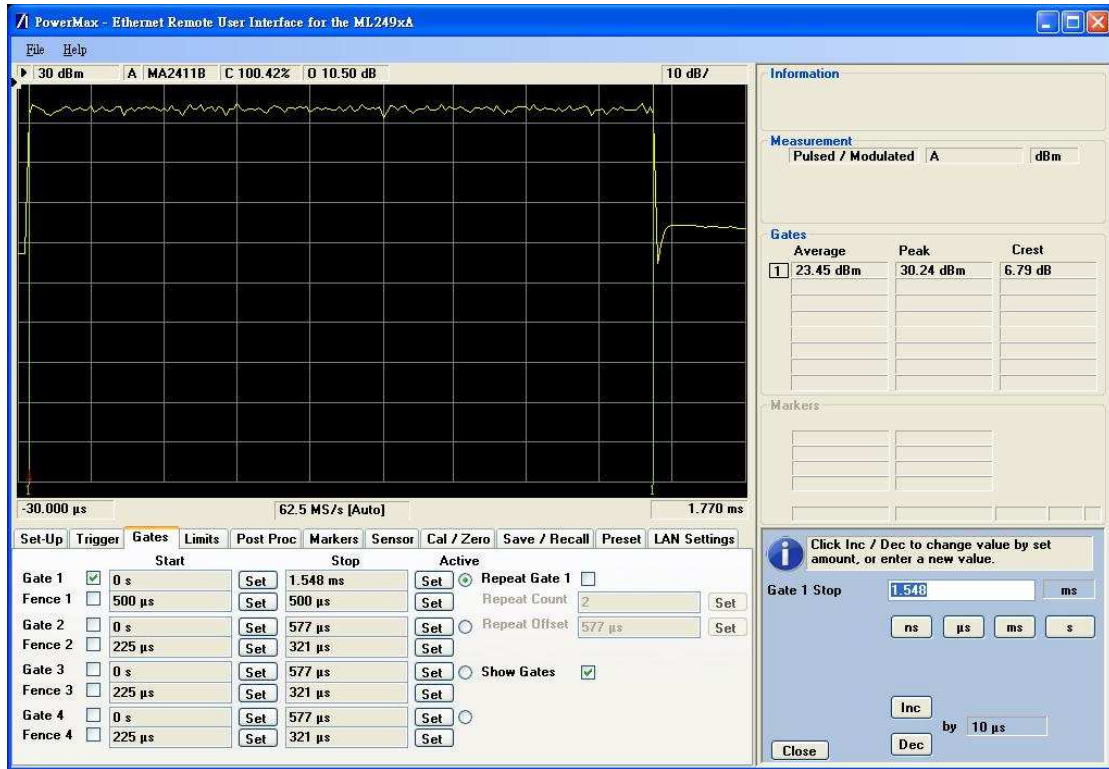

Bandwidth 5MHz / Modulation : 16QAM 1/2

2499MHz

2600MHz

2686.75MHz

Bandwidth 5MHz / Modulation : 16QAM 3/4

2499MHz

2600MHz

2686.75MHz