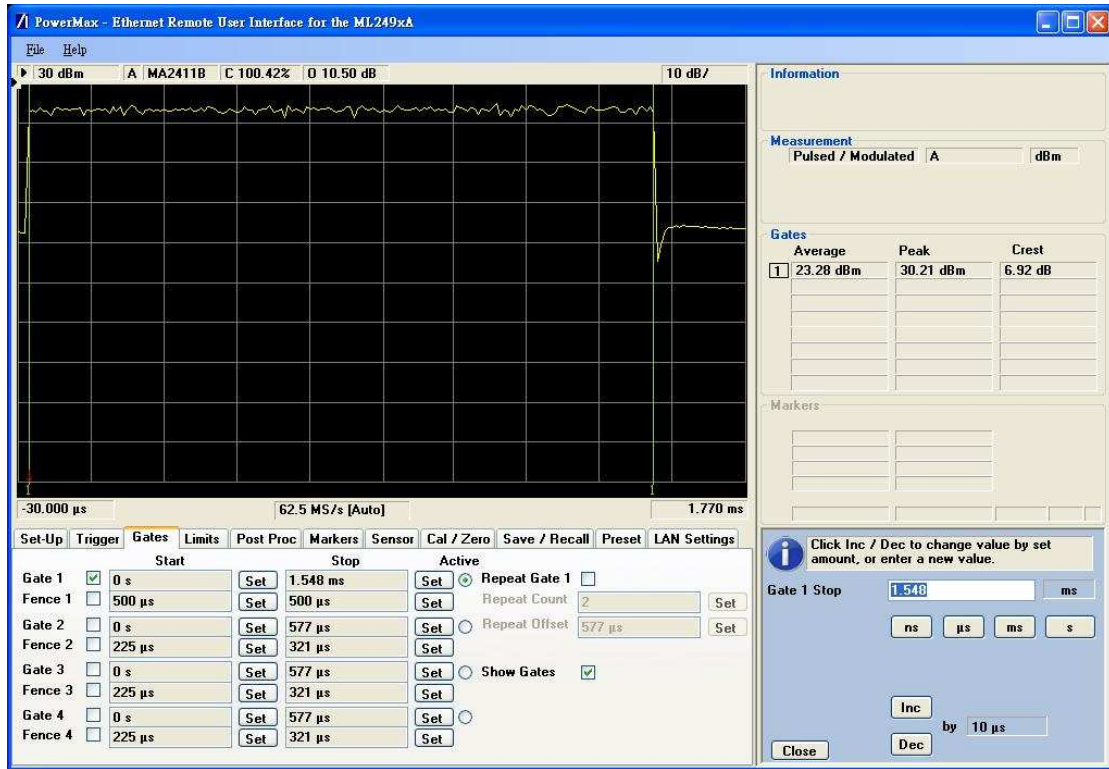

**Bandwidth 5MHz / Modulation : QPSK 1/2**

2499MHz

2600MHz

2686.75MHz

**Bandwidth 5MHz / Modulation : QPSK 3/4**

2499MHz

2600MHz

2686.75MHz

Bandwidth 5MHz / Modulation : 16QAM 1/2

2499MHz

2600MHz

2686.75MHz

Bandwidth 5MHz / Modulation : 16QAM 3/4

2499MHz

2600MHz

2686.75MHz