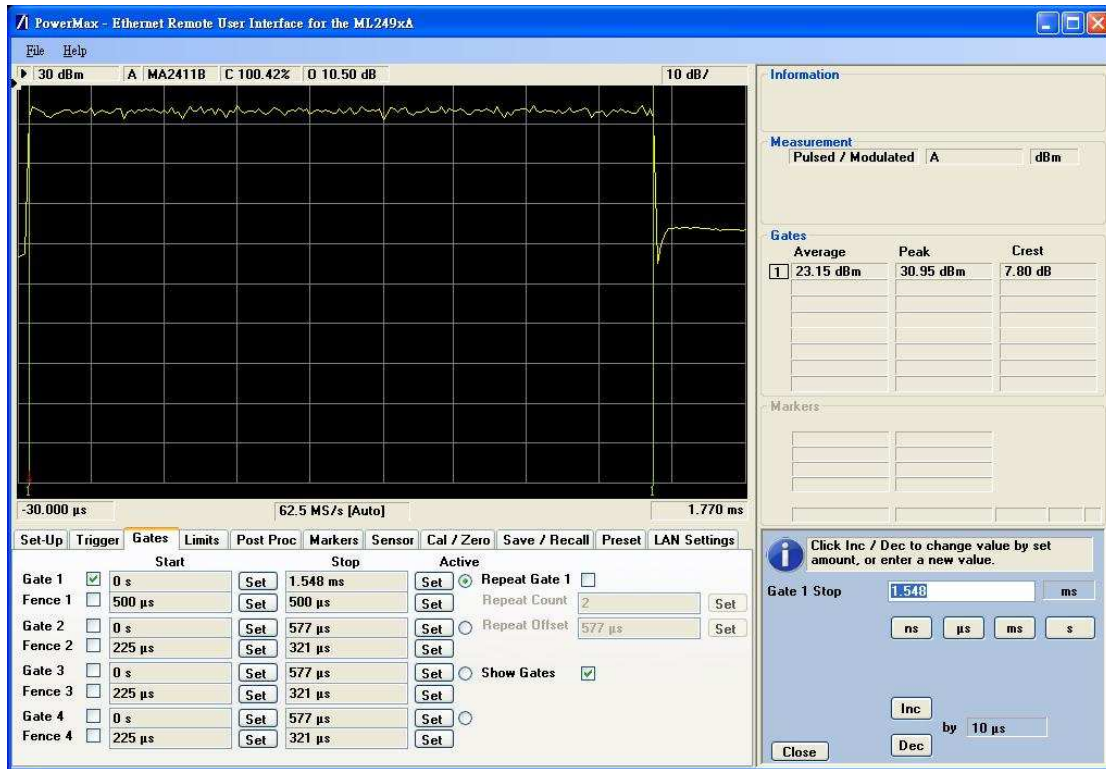

**Bandwidth 5MHz / Modulation : QPSK 1/2**

2499MHz

2600MHz

2686.75MHz

**Bandwidth 5MHz / Modulation : QPSK 3/4**

2499MHz

2600MHz

2686.75MHz

Bandwidth 5MHz / Modulation : 16QAM 1/2

2499MHz

2600MHz

2686.75MHz

Bandwidth 5MHz / Modulation : 16QAM 3/4

2499MHz

2600MHz

2686.75MHz