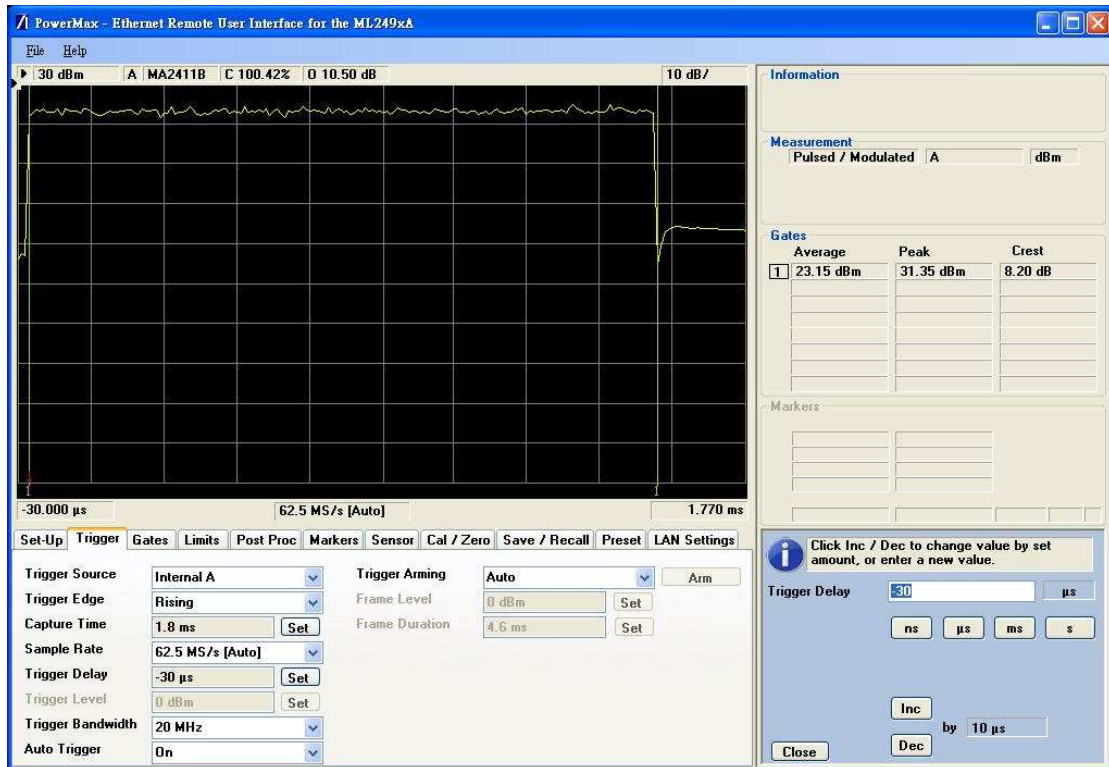

Bandwidth 5MHz / Modulation : 16QAM 1/2

2499MHz

2600MHz

2686.75MHz

Bandwidth 5MHz / Modulation : 16QAM 3/4

2499MHz

2600MHz

2686.75MHz