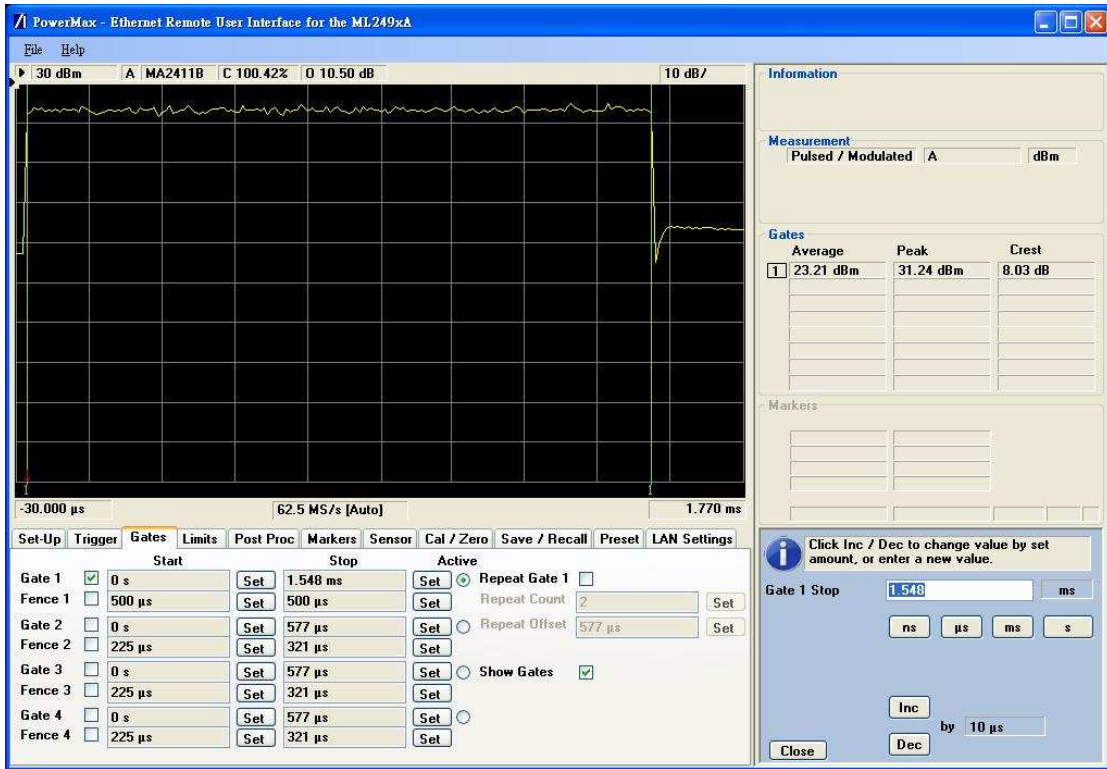

Bandwidth 5MHz / Modulation : 16QAM 1/2

2499MHz

2600MHz

2686.75MHz

Bandwidth 5MHz / Modulation : 16QAM 3/4

2499MHz

2600MHz

2686.75MHz