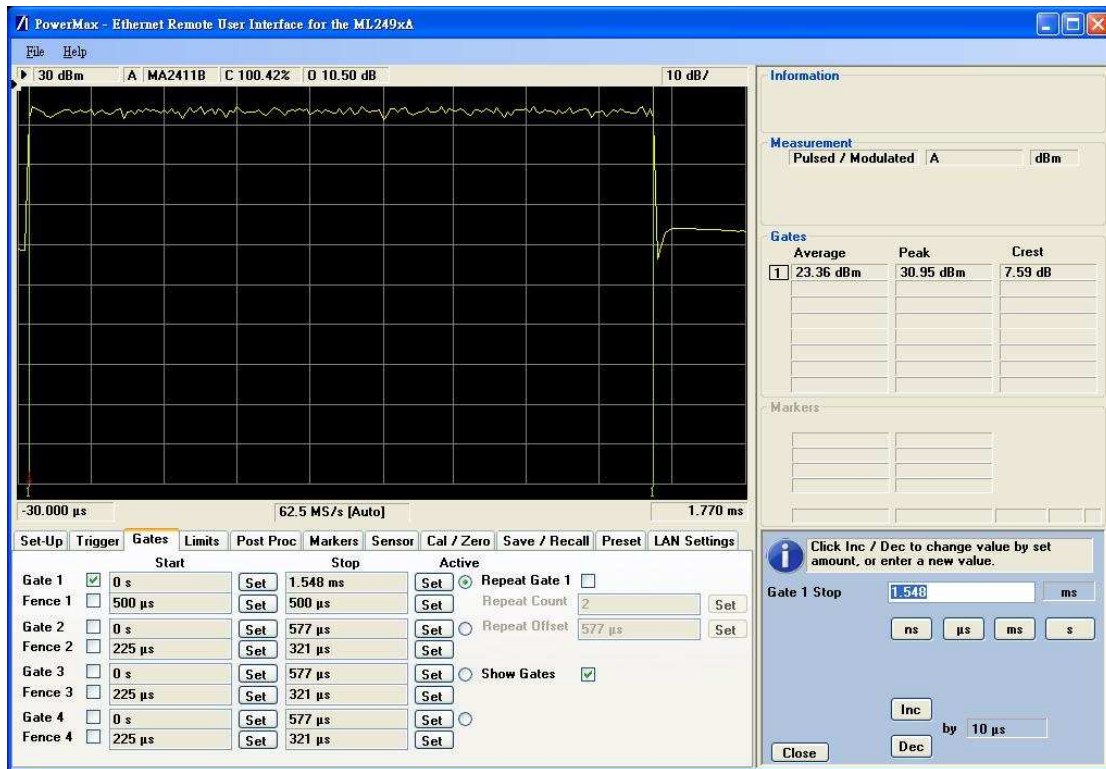

**Bandwidth 5MHz / Modulation : QPSK 1/2**

2499MHz

2600MHz

2686.75MHz

**Bandwidth 5MHz / Modulation : QPSK 3/4**

2499MHz

2600MHz

2686.75MHz

Bandwidth 5MHz / Modulation : 16QAM 1/2

2499MHz

2600MHz

2686.75MHz

Bandwidth 5MHz / Modulation : 16QAM 3/4

2499MHz

2600MHz

2686.75MHz