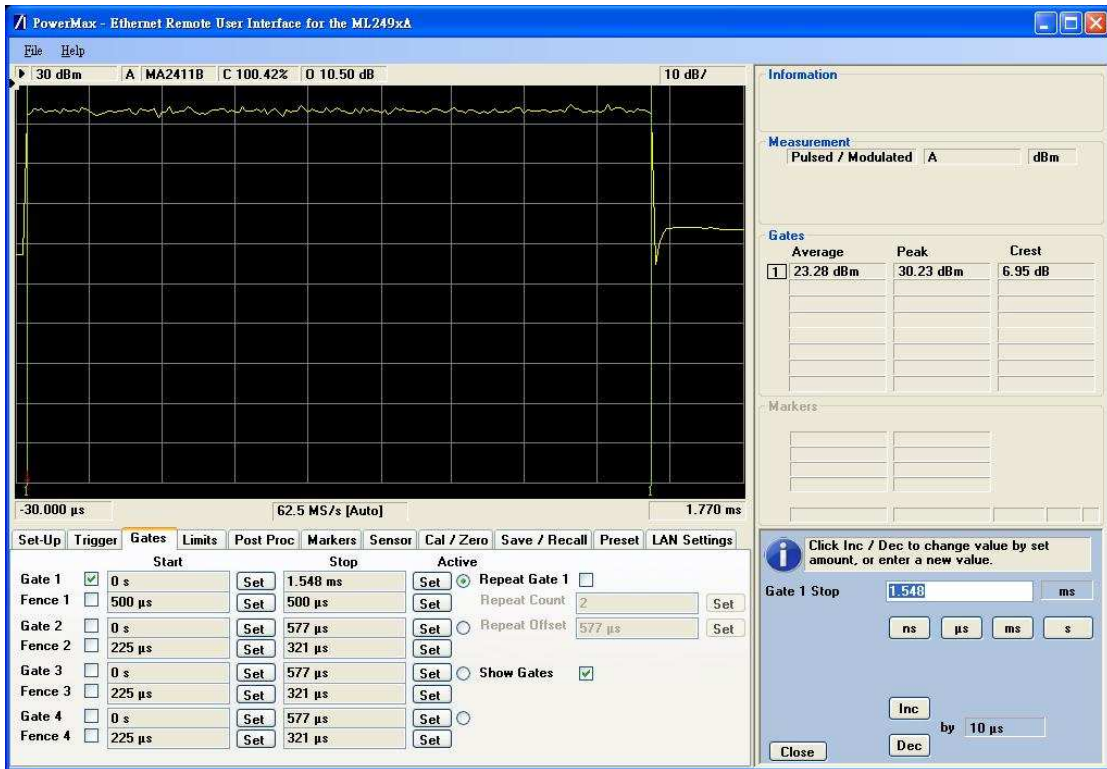

Bandwidth 5MHz / Modulation : 16QAM 1/2

2499MHz

2600MHz

2686.75MHz

Bandwidth 5MHz / Modulation : 16QAM 3/4

2499MHz

2600MHz

2686.75MHz