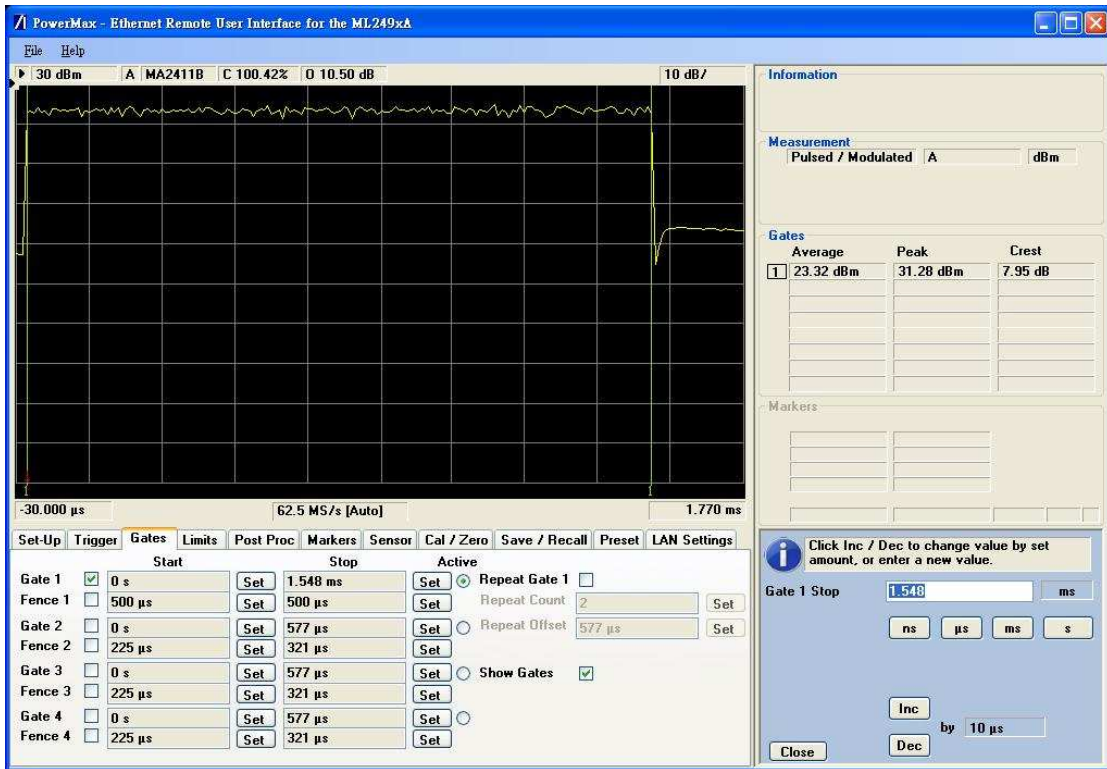

### Peak to Average ration

Bandwidth	Frequency(MHz)	Modulation	Average	Peak	Peak to Average
5MHz	2499	QPSK 1/2	23.07	31.28	8.21
		QPSK 3/4	23.31	31.08	7.77
		16QAM 1/2	23.15	30.95	7.8
		16QAM 3/4	23.15	31.35	8.2
	2600	QPSK 1/2	23.32	31.28	7.96
		QPSK 3/4	23.3	30.95	7.65
		16QAM 1/2	23.3	30.95	7.65
		16QAM 3/4	23.21	31.24	8.03
	2686.75	QPSK 1/2	23.28	30.21	6.93
		QPSK 3/4	23.34	30.16	6.82
		16QAM 1/2	23.45	30.24	6.79
		16QAM 3/4	23.28	30.23	6.95
10MHz	2508.5	QPSK 1/2	23.19	31.04	7.85
		QPSK 3/4	23.24	31.34	8.1
		16QAM 1/2	23.18	31.09	7.91
		16QAM 3/4	23.08	31.28	8.2
	2600	QPSK 1/2	23.23	31.05	7.82
		QPSK 3/4	23.26	31.24	7.98
		16QAM 1/2	23.22	31.03	7.81
		16QAM 3/4	23.14	31.27	8.13
	2683.5	QPSK 1/2	23.12	30.14	7.02
		QPSK 3/4	23.14	30.22	7.08
		16QAM 1/2	23.15	30.17	7.02
		16QAM 3/4	23.07	30.22	7.15

**Bandwidth 5MHz / Modulation : QPSK 1/2**

2499MHz

2600MHz

2686.75MHz

**Bandwidth 5MHz / Modulation : QPSK 3/4**

2499MHz

2600MHz

2686.75MHz

Bandwidth 5MHz / Modulation : 16QAM 1/2

2499MHz

2600MHz

2686.75MHz

Bandwidth 5MHz / Modulation : 16QAM 3/4

2499MHz

2600MHz

2686.75MHz