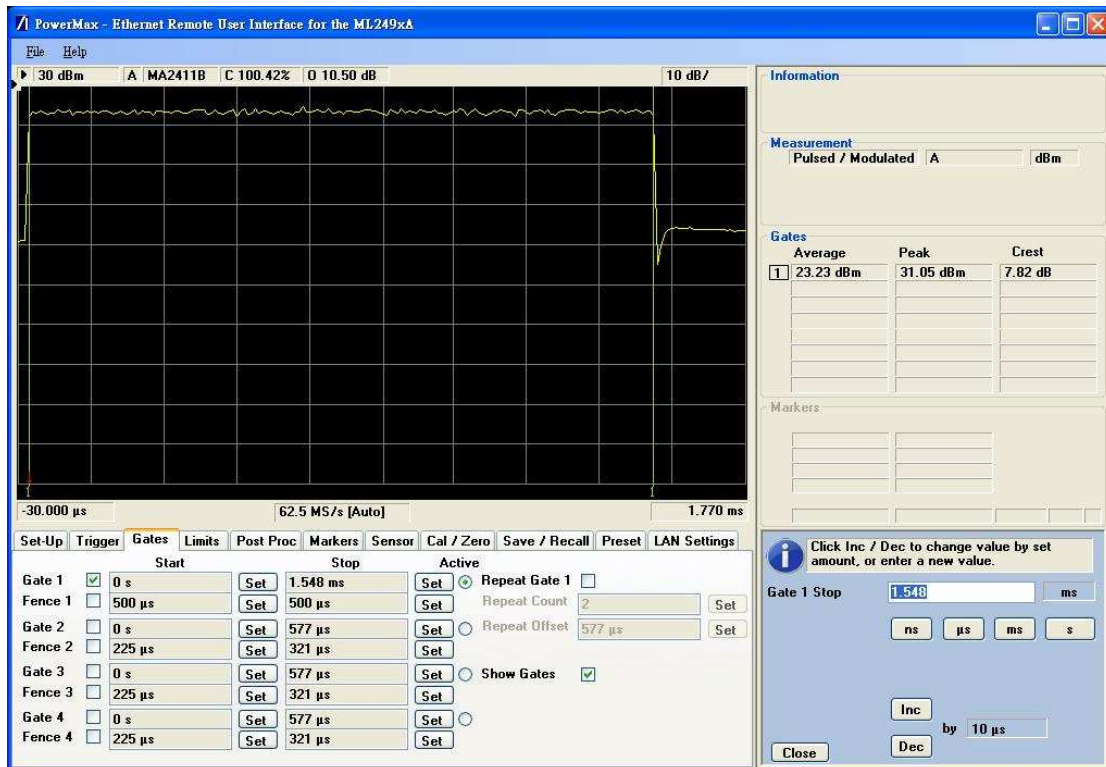

2508.5MHz

2600MHz

2683.5MHz