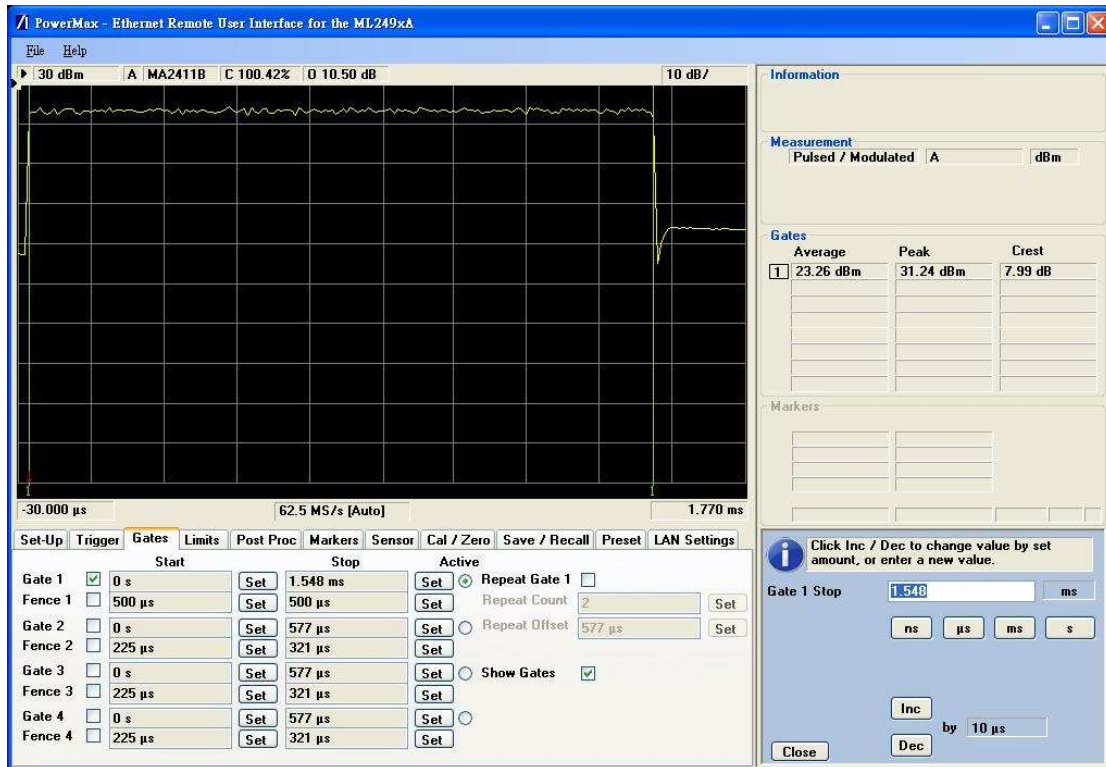

Bandwidth 10MHz / Modulation : QPSK 1/2

2508.5MHz

2600MHz

2683.5MHz

Bandwidth 10MHz / Modulation : QPSK 3/4

2508.5MHz

2600MHz

2683.5MHz

Bandwidth 10MHz / Modulation : 16QAM 1/2

2508.5MHz

2600MHz

2683.5MHz

**Bandwidth 10MHz / Modulation : 16QAM 3/4**

2508.5MHz

2600MHz

2683.5MHz