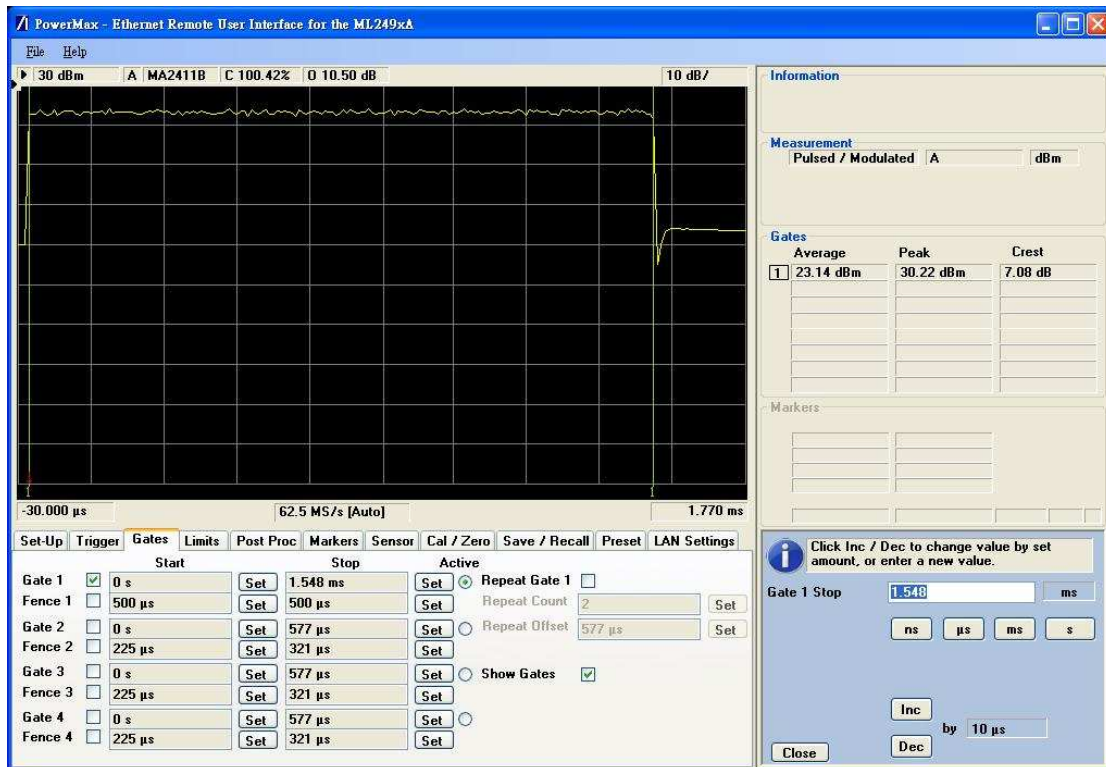

Bandwidth 10MHz / Modulation : QPSK 1/2

2508.5MHz

2600MHz

2683.5MHz

Bandwidth 10MHz / Modulation : QPSK 3/4

2508.5MHz

2600MHz

2683.5MHz