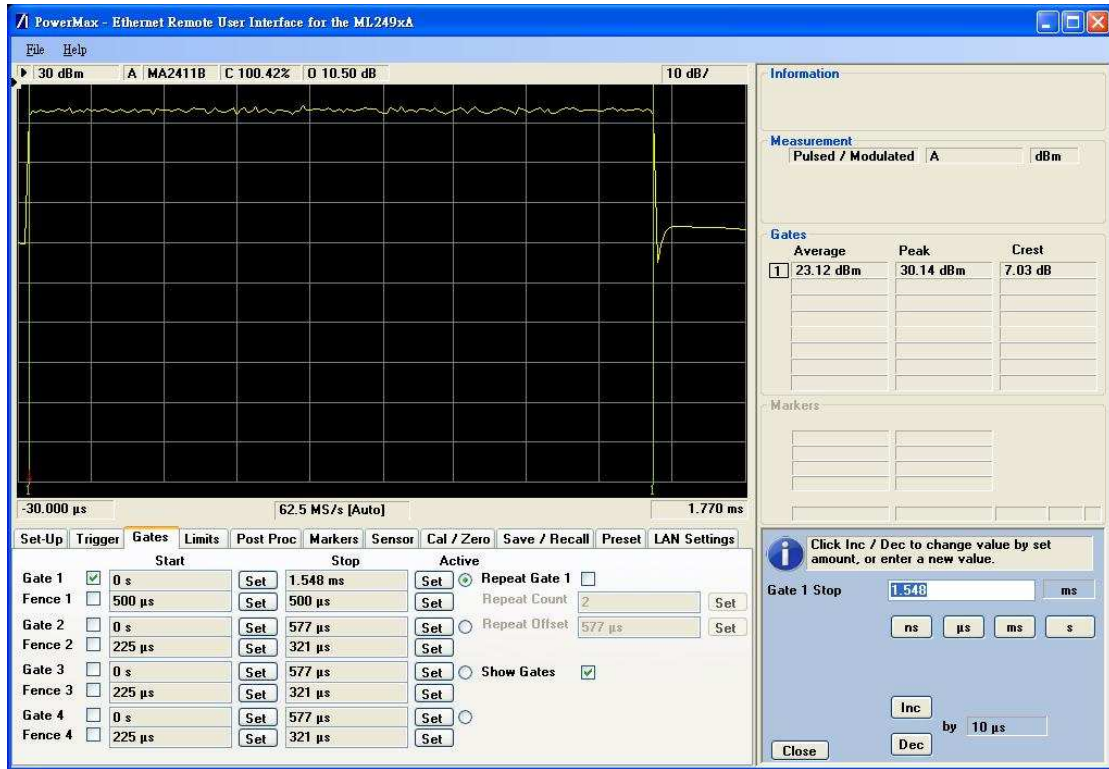

Bandwidth 10MHz / Modulation : QPSK 1/2

2508.5MHz

2600MHz

2683.5MHz

Bandwidth 10MHz / Modulation : QPSK 3/4

2508.5MHz

2600MHz

2683.5MHz