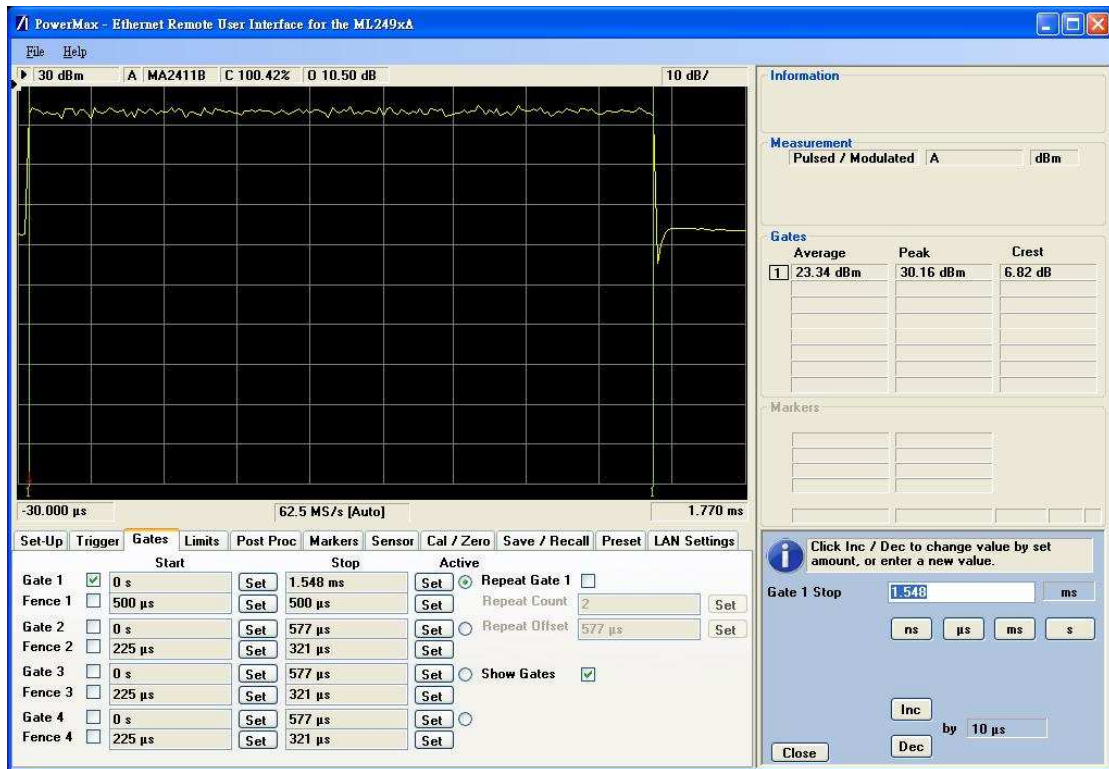

**Bandwidth 5MHz / Modulation : QPSK 1/2**

2499MHz

2600MHz

2686.75MHz

**Bandwidth 5MHz / Modulation : QPSK 3/4**

2499MHz

2600MHz

2686.75MHz

Bandwidth 5MHz / Modulation : 16QAM 1/2

2499MHz

2600MHz

2686.75MHz

Bandwidth 5MHz / Modulation : 16QAM 3/4

2499MHz

2600MHz

2686.75MHz