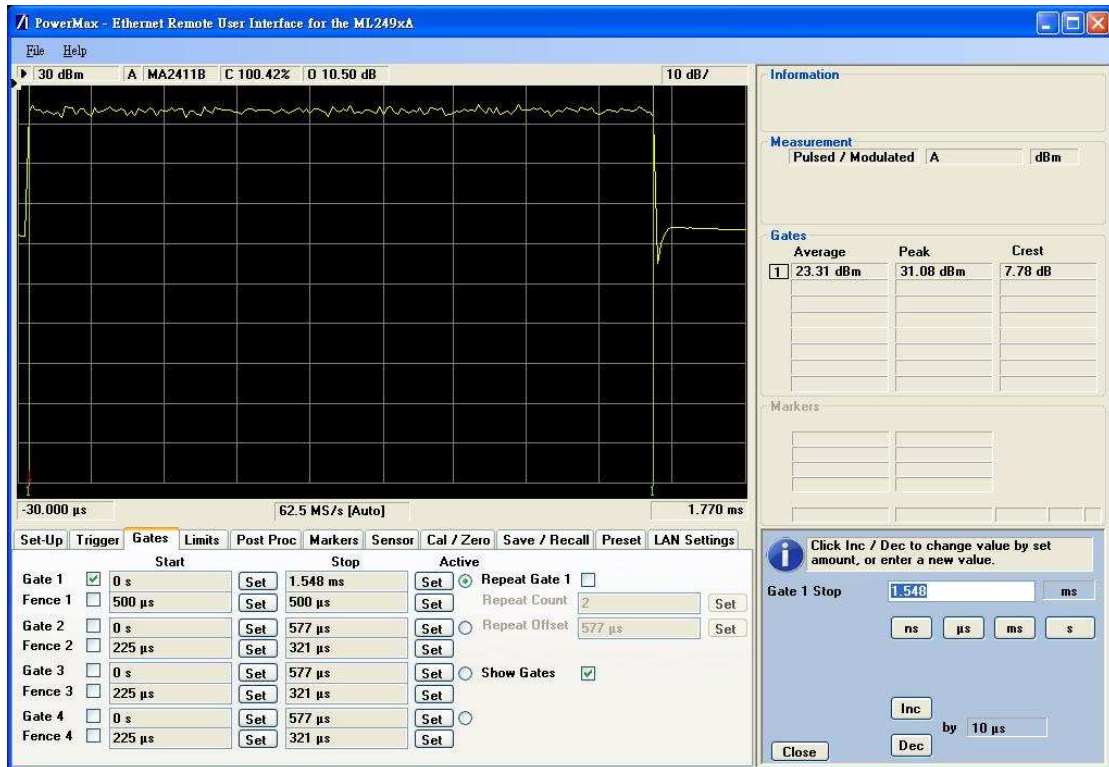

**Bandwidth 5MHz / Modulation : QPSK 1/2**

2499MHz

2600MHz

2686.75MHz

**Bandwidth 5MHz / Modulation : QPSK 3/4**

2499MHz

2600MHz

2686.75MHz

Bandwidth 5MHz / Modulation : 16QAM 1/2

2499MHz

2600MHz

2686.75MHz

Bandwidth 5MHz / Modulation : 16QAM 3/4

2499MHz

2600MHz

2686.75MHz