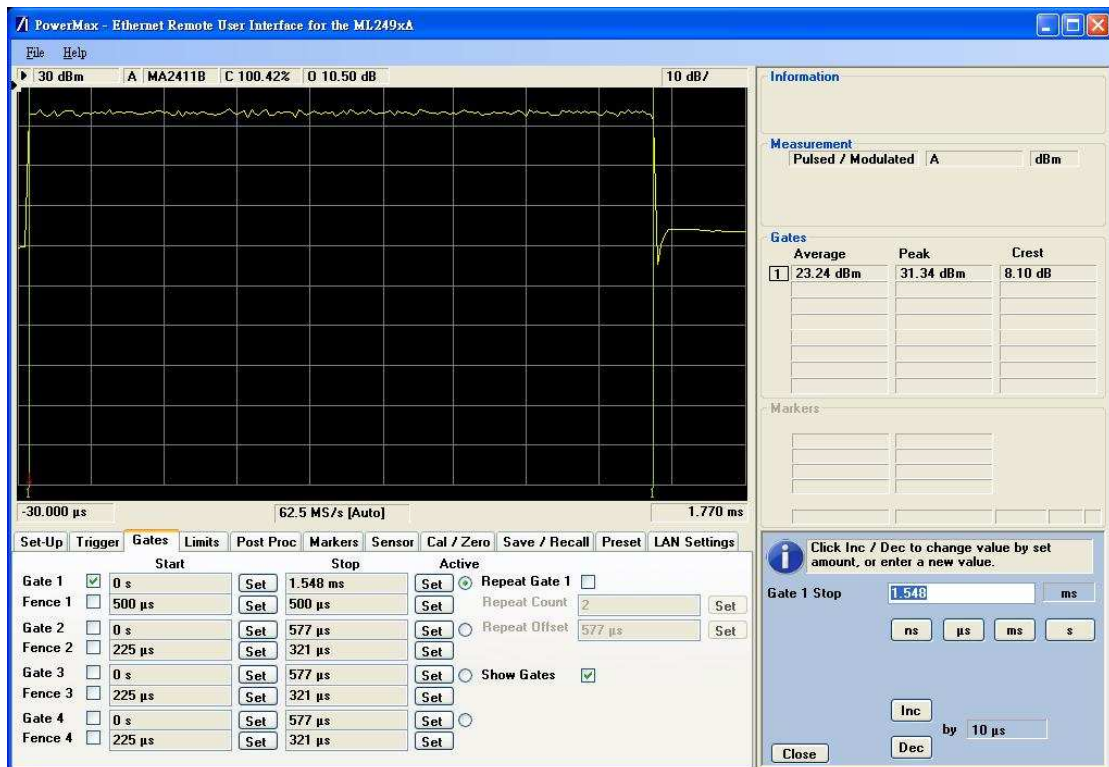

Bandwidth 10MHz / Modulation : QPSK 1/2

2508.5MHz

2600MHz

2683.5MHz

Bandwidth 10MHz / Modulation : QPSK 3/4

2508.5MHz

2600MHz

2683.5MHz