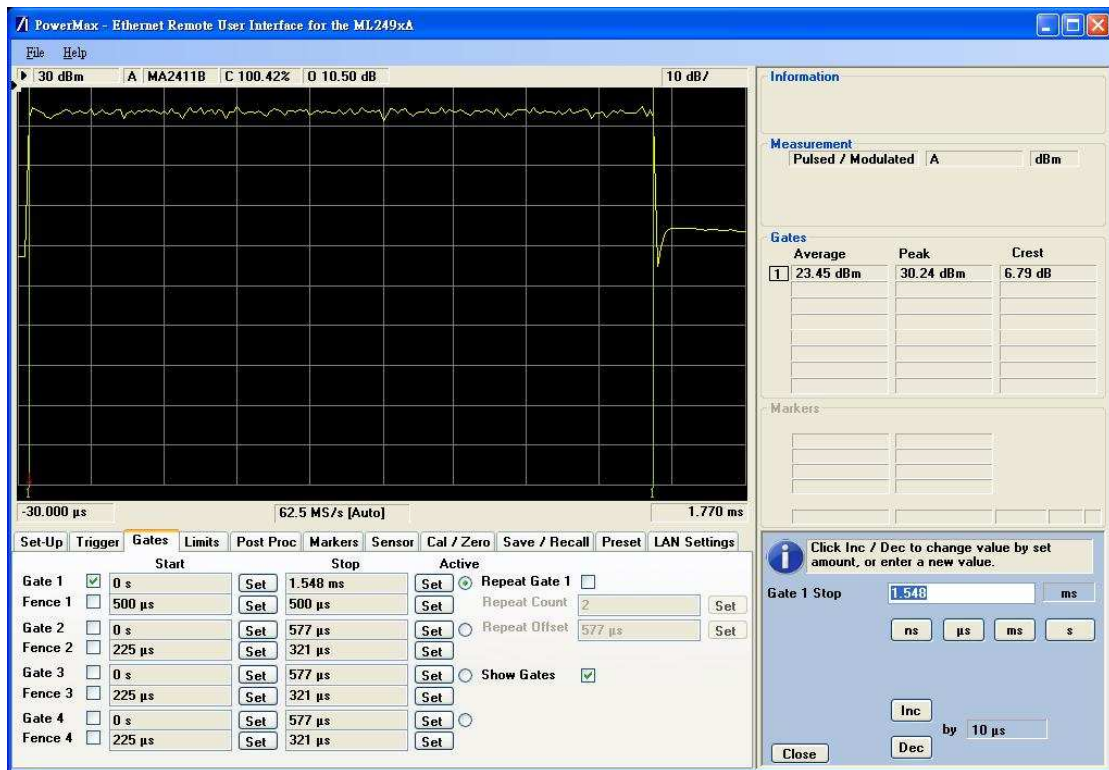

Bandwidth 5MHz / Modulation : 16QAM 1/2

2499MHz

2600MHz

2686.75MHz

Bandwidth 5MHz / Modulation : 16QAM 3/4

2499MHz

2600MHz

2686.75MHz