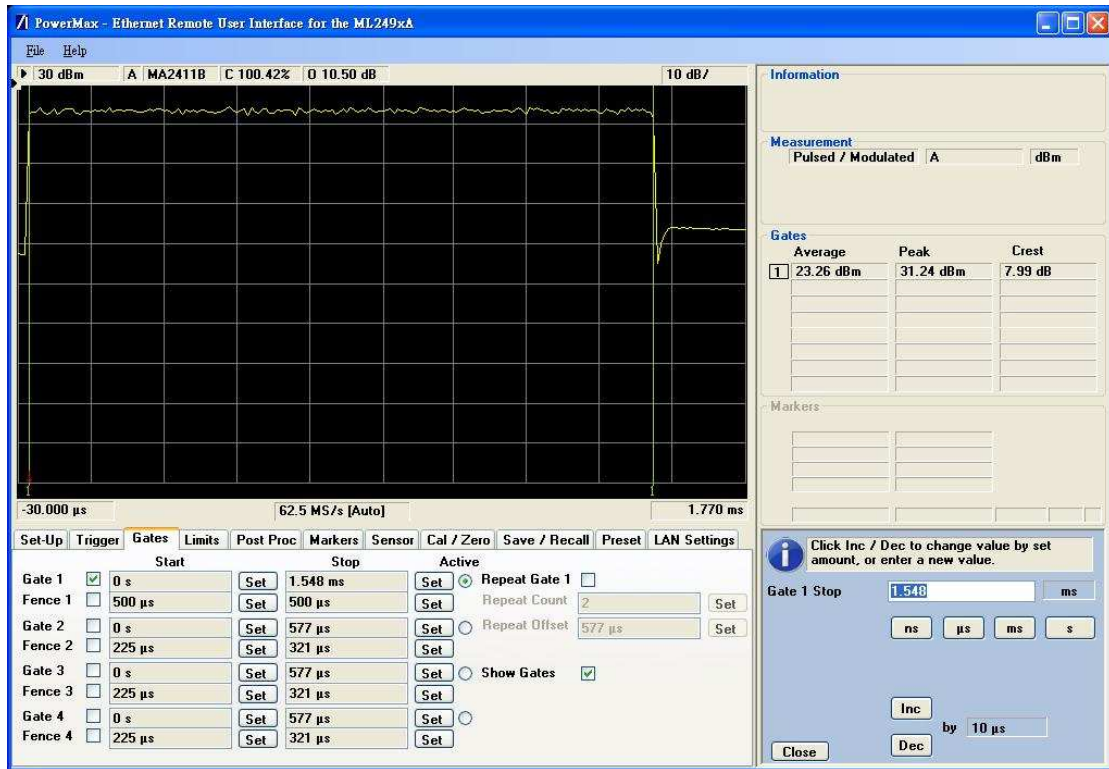

Bandwidth 10MHz / Modulation : QPSK 1/2

2508.5MHz

2600MHz

2683.5MHz

Bandwidth 10MHz / Modulation : QPSK 3/4

2508.5MHz

2600MHz

2683.5MHz