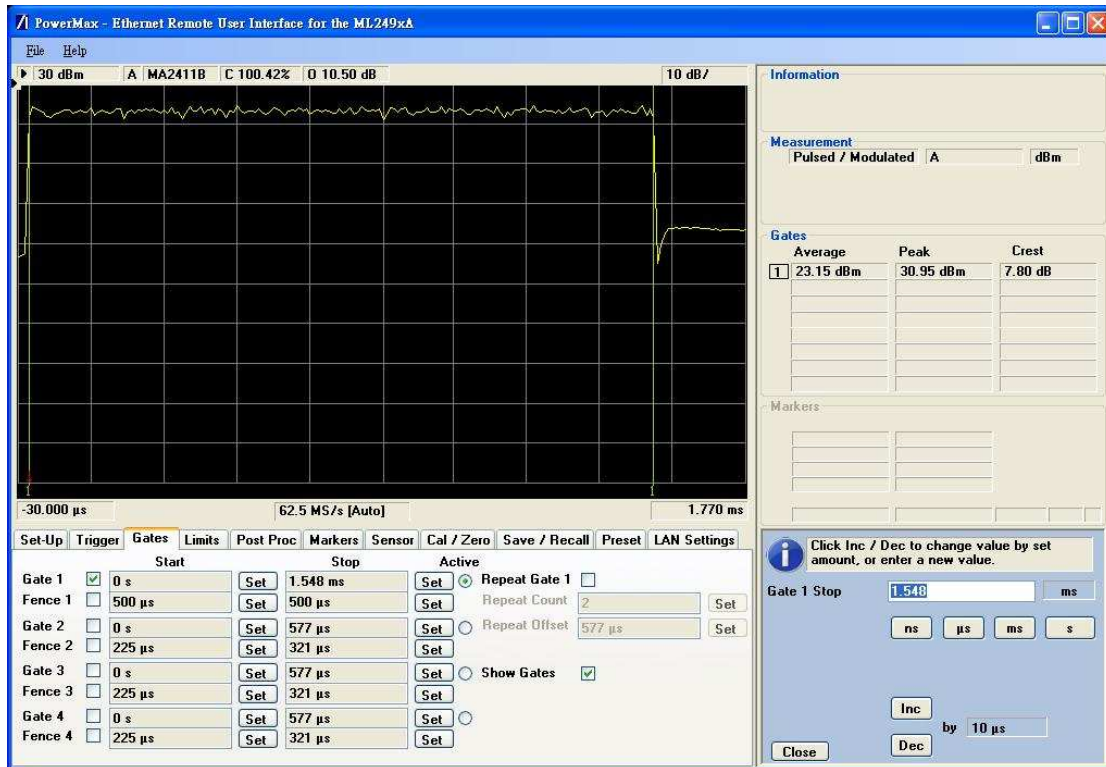

Bandwidth 5MHz / Modulation : QPSK 1/2

2499MHz

2600MHz

2686.75MHz

Bandwidth 5MHz / Modulation : QPSK 3/4

2499MHz

2600MHz

2686.75MHz

Bandwidth 5MHz / Modulation : 16QAM 1/2

2499MHz

2600MHz

2686.75MHz

Bandwidth 5MHz / Modulation : 16QAM 3/4

2499MHz

2600MHz

2686.75MHz