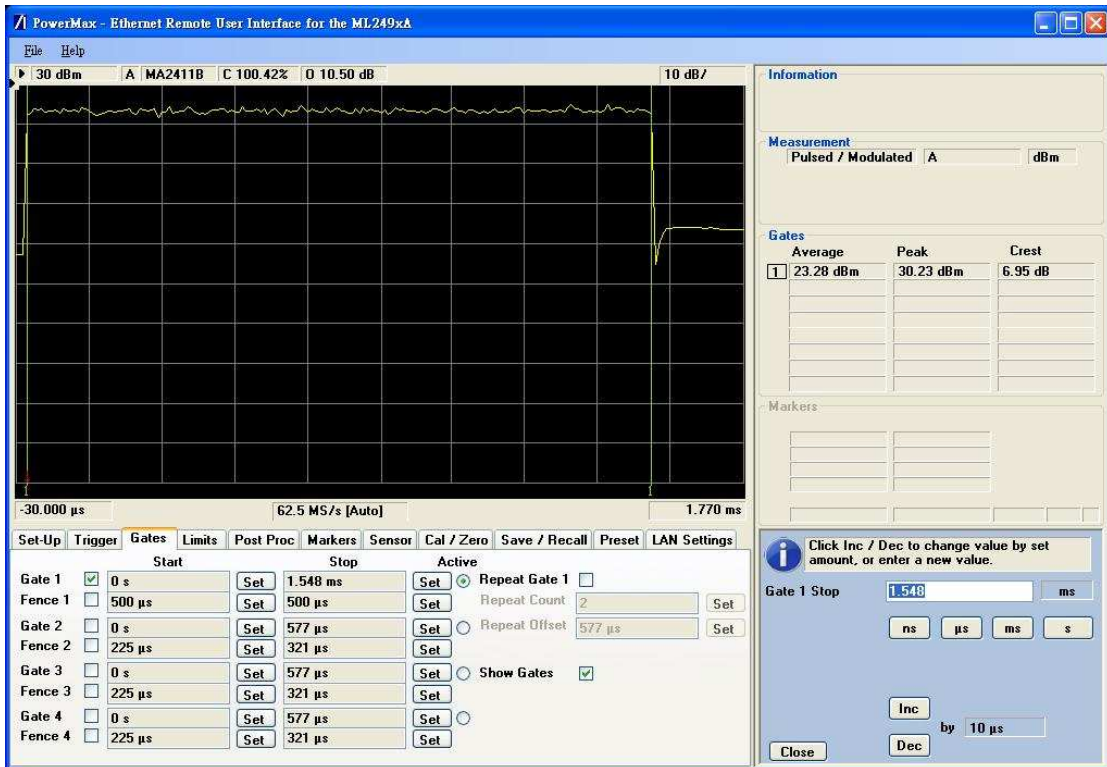

Bandwidth 5MHz / Modulation : 16QAM 1/2

2499MHz

2600MHz

2686.75MHz

Bandwidth 5MHz / Modulation : 16QAM 3/4

2499MHz

2600MHz

2686.75MHz