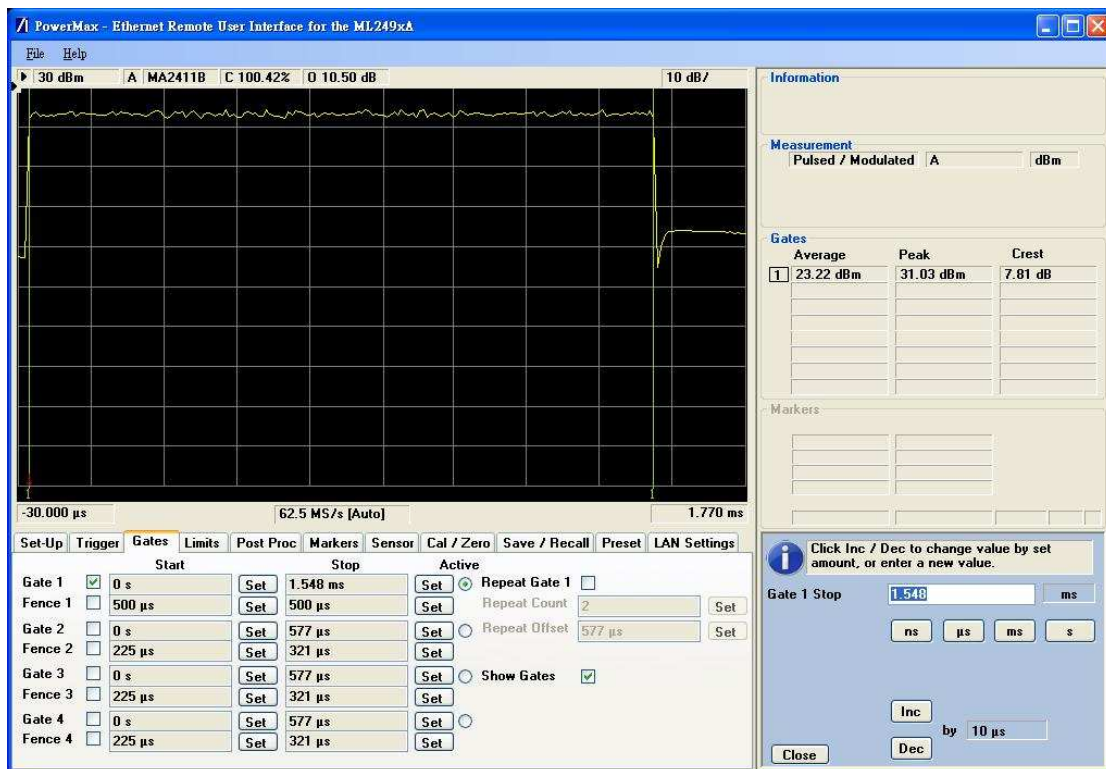

2508.5MHz

2600MHz

2683.5MHz