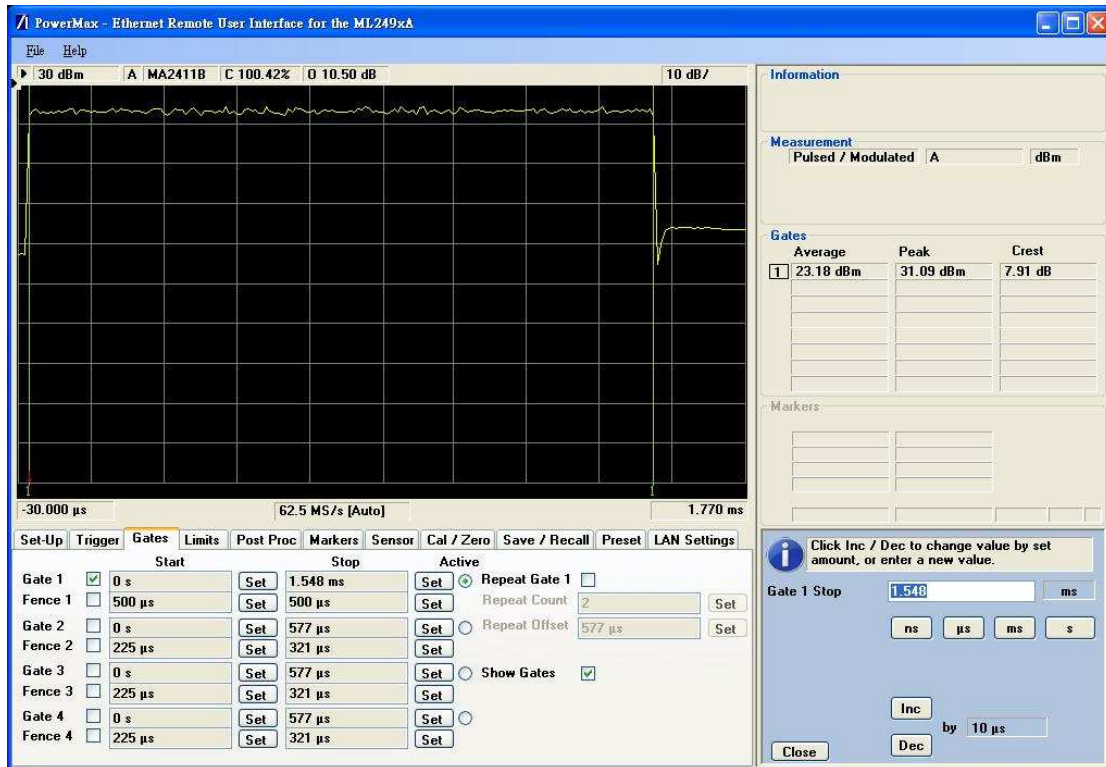

Bandwidth 10MHz / Modulation : QPSK 1/2

2508.5MHz

2600MHz

2683.5MHz

Bandwidth 10MHz / Modulation : QPSK 3/4

2508.5MHz

2600MHz

2683.5MHz

Bandwidth 10MHz / Modulation : 16QAM 1/2

2508.5MHz

2600MHz

2683.5MHz

Bandwidth 10MHz / Modulation : 16QAM 3/4

2508.5MHz

2600MHz

2683.5MHz