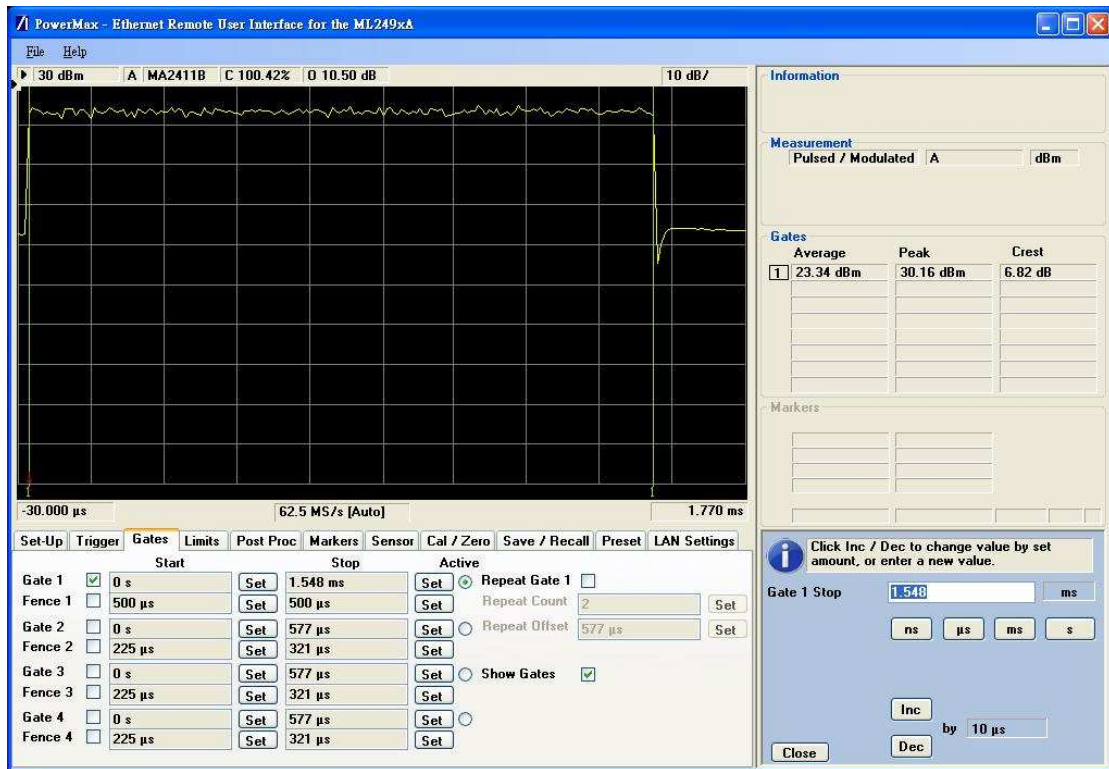

Bandwidth 5MHz / Modulation : QPSK 1/2

2499MHz

2600MHz

2686.75MHz

Bandwidth 5MHz / Modulation : QPSK 3/4

2499MHz

2600MHz

2686.75MHz

Bandwidth 5MHz / Modulation : 16QAM 1/2

2499MHz

2600MHz

2686.75MHz

Bandwidth 5MHz / Modulation : 16QAM 3/4

2499MHz

2600MHz

2686.75MHz