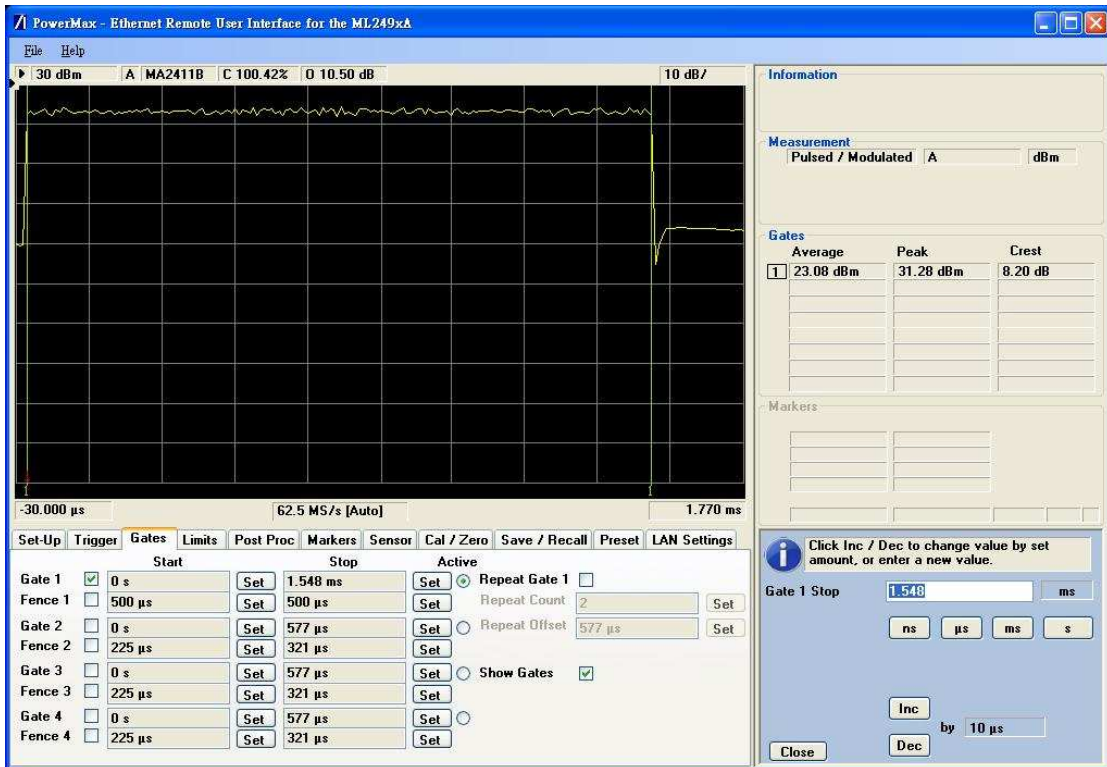

Bandwidth 10MHz / Modulation : 16QAM 1/2

2508.5MHz

2600MHz

2683.5MHz

Bandwidth 10MHz / Modulation : 16QAM 3/4

2508.5MHz

2600MHz

2683.5MHz