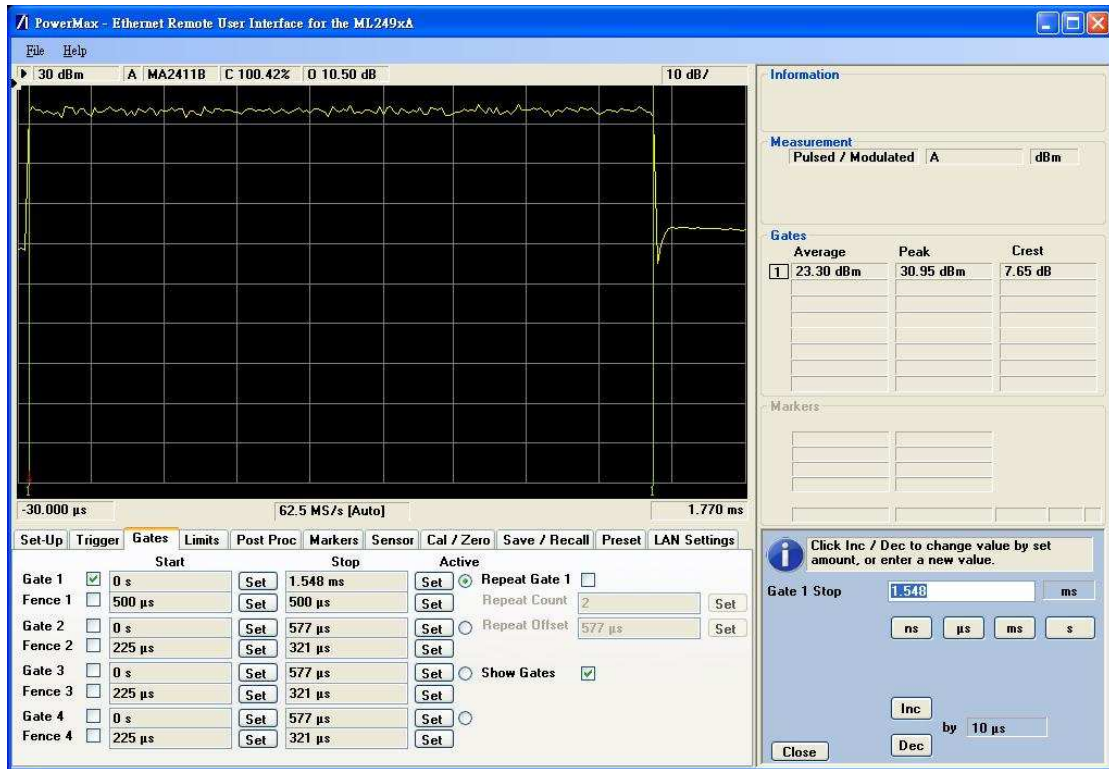

Bandwidth 5MHz / Modulation : QPSK 1/2

2499MHz

2600MHz

2686.75MHz

Bandwidth 5MHz / Modulation : QPSK 3/4

2499MHz

2600MHz

2686.75MHz

Bandwidth 5MHz / Modulation : 16QAM 1/2

2499MHz

2600MHz

2686.75MHz

Bandwidth 5MHz / Modulation : 16QAM 3/4

2499MHz

2600MHz

2686.75MHz