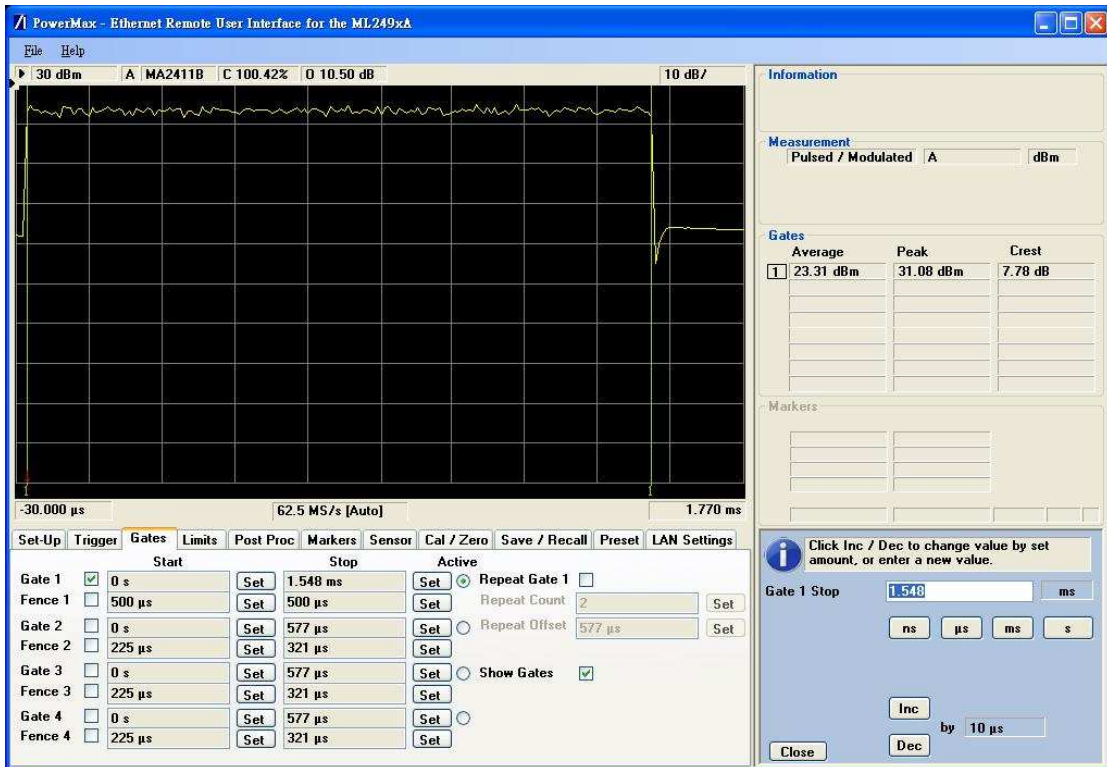

Bandwidth 5MHz / Modulation : QPSK 1/2

2499MHz

2600MHz

2686.75MHz

Bandwidth 5MHz / Modulation : QPSK 3/4

2499MHz

2600MHz

2686.75MHz

Bandwidth 5MHz / Modulation : 16QAM 1/2

2499MHz

2600MHz

2686.75MHz

Bandwidth 5MHz / Modulation : 16QAM 3/4

2499MHz

2600MHz

2686.75MHz