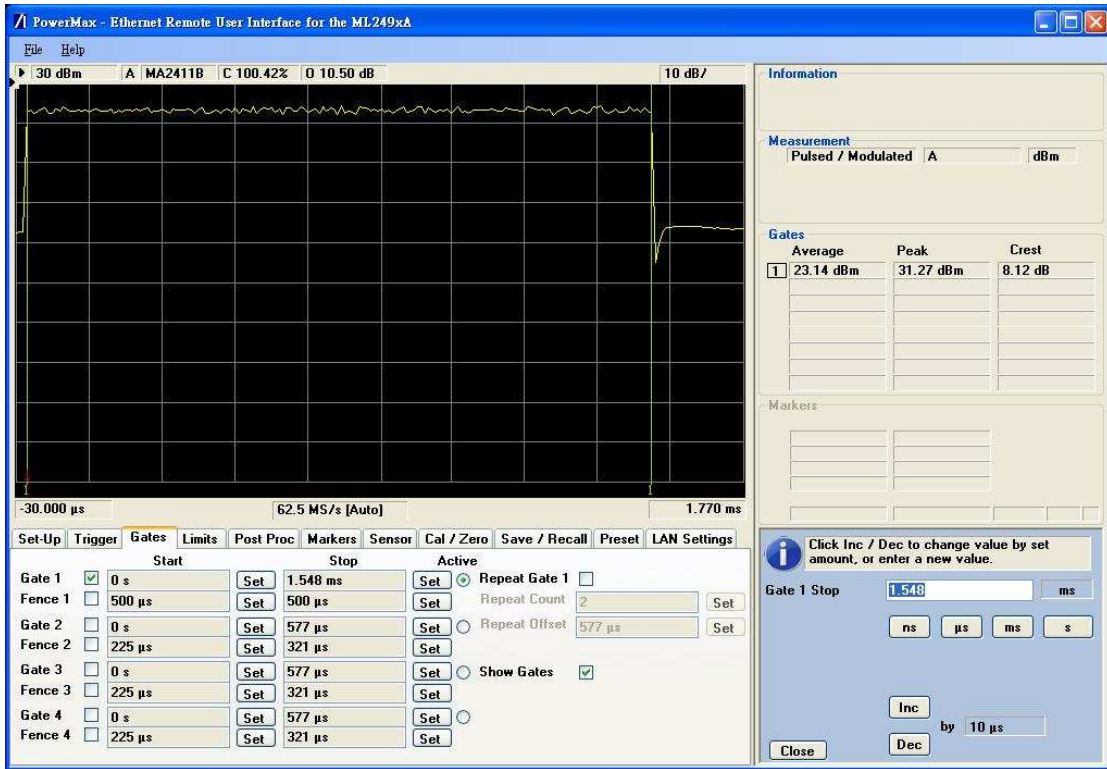

Bandwidth 10MHz / Modulation : 16QAM 1/2

2508.5MHz

2600MHz

2683.5MHz

Bandwidth 10MHz / Modulation : 16QAM 3/4

2508.5MHz

2600MHz

2683.5MHz