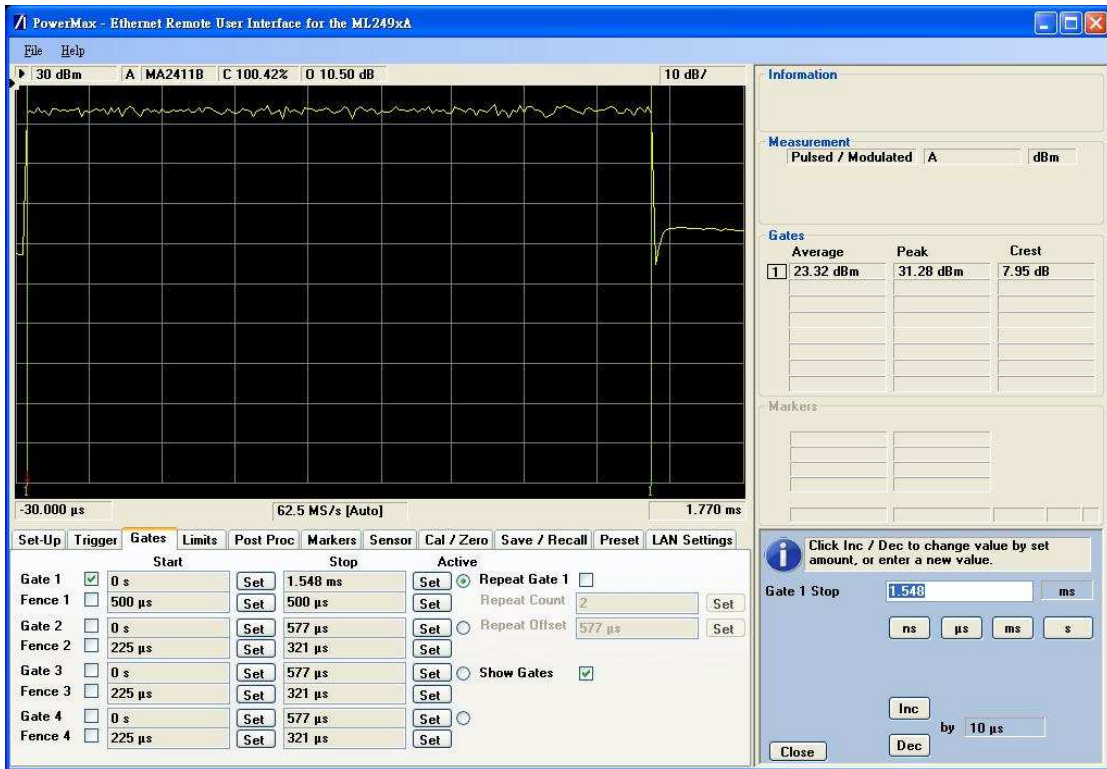

Peak to Average ration

Bandwidth	Frequency(MHz)	Modulation	Average	Peak	Peak to Average
5MHz	2499	QPSK 1/2	23.07	31.28	8.21
		QPSK 3/4	23.31	31.08	7.77
		16QAM 1/2	23.15	30.95	7.8
		16QAM 3/4	23.15	31.35	8.2
	2600	QPSK 1/2	23.32	31.28	7.96
		QPSK 3/4	23.3	30.95	7.65
		16QAM 1/2	23.3	30.95	7.65
		16QAM 3/4	23.21	31.24	8.03
	2686.75	QPSK 1/2	23.28	30.21	6.93
		QPSK 3/4	23.34	30.16	6.82
		16QAM 1/2	23.45	30.24	6.79
		16QAM 3/4	23.28	30.23	6.95
10MHz	2508.5	QPSK 1/2	23.19	31.04	7.85
		QPSK 3/4	23.24	31.34	8.1
		16QAM 1/2	23.18	31.09	7.91
		16QAM 3/4	23.08	31.28	8.2
	2600	QPSK 1/2	23.23	31.05	7.82
		QPSK 3/4	23.26	31.24	7.98
		16QAM 1/2	23.22	31.03	7.81
		16QAM 3/4	23.14	31.27	8.13
	2683.5	QPSK 1/2	23.12	30.14	7.02
		QPSK 3/4	23.14	30.22	7.08
		16QAM 1/2	23.15	30.17	7.02
		16QAM 3/4	23.07	30.22	7.15

Bandwidth 5MHz / Modulation : QPSK 1/2

2499MHz

2600MHz

2686.75MHz

Bandwidth 5MHz / Modulation : QPSK 3/4

2499MHz

2600MHz

2686.75MHz

Bandwidth 5MHz / Modulation : 16QAM 1/2

2499MHz

2600MHz

2686.75MHz

Bandwidth 5MHz / Modulation : 16QAM 3/4

2499MHz

2600MHz

2686.75MHz