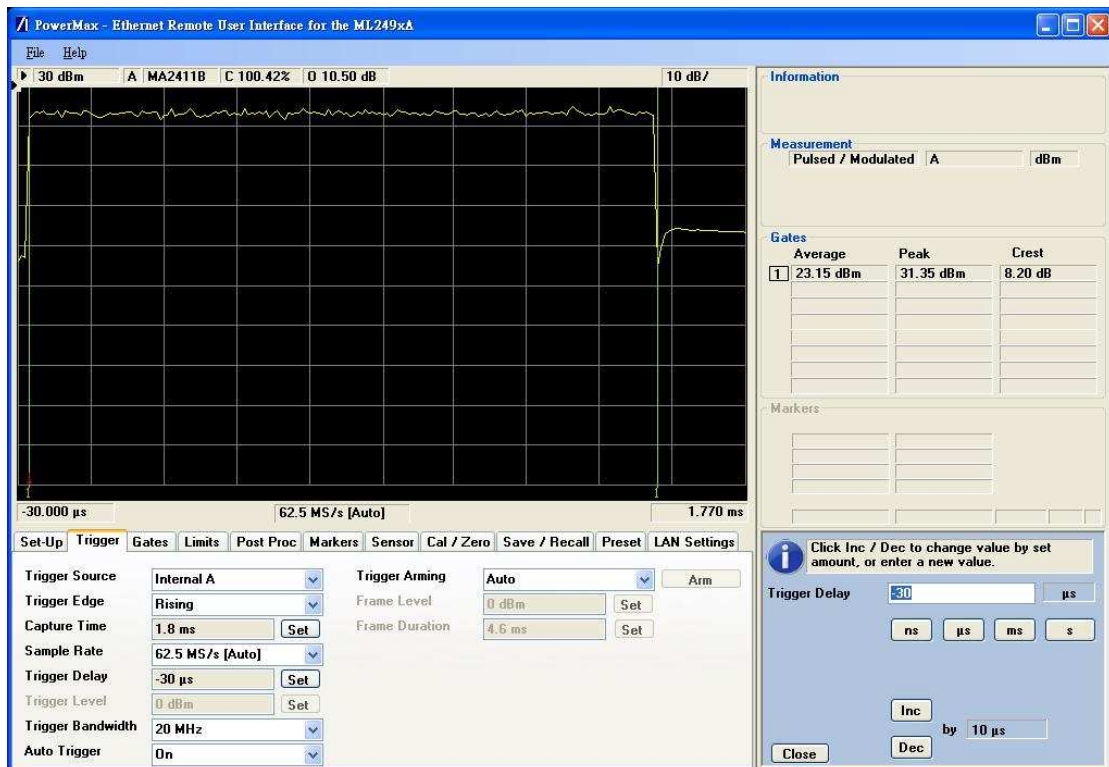

Bandwidth 5MHz / Modulation : 16QAM 1/2

2499MHz

2600MHz

2686.75MHz

Bandwidth 5MHz / Modulation : 16QAM 3/4

2499MHz

2600MHz

2686.75MHz