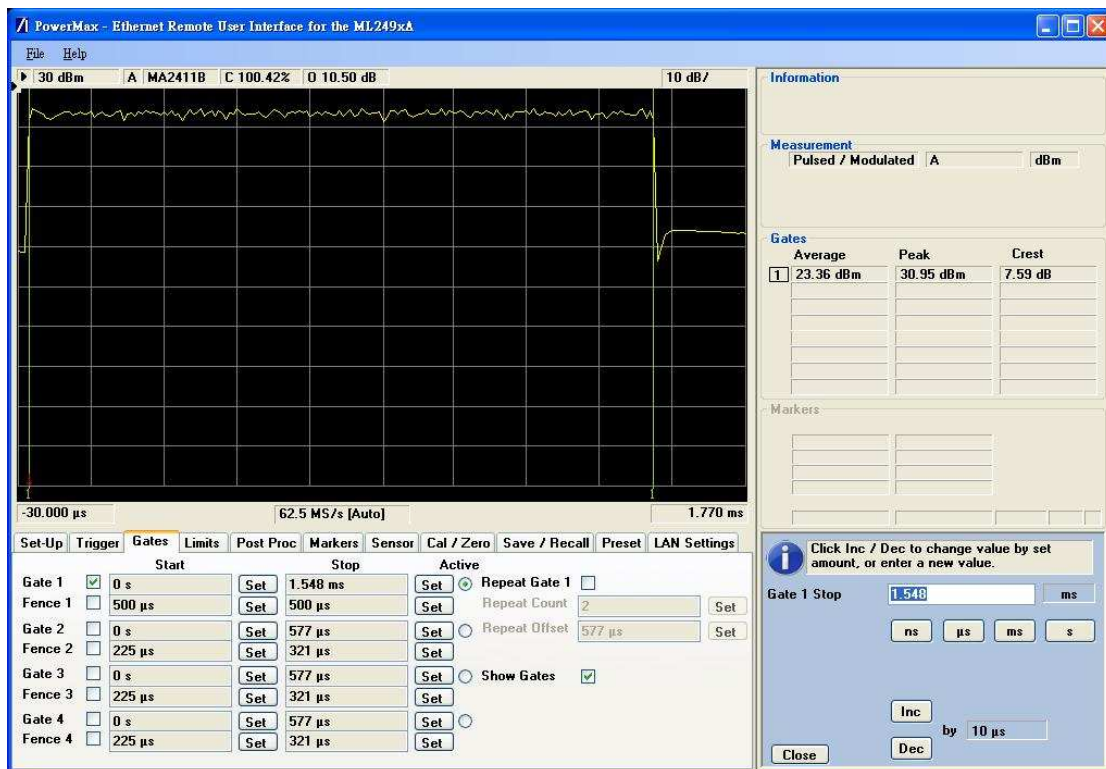

Bandwidth 5MHz / Modulation : QPSK 1/2

2499MHz

2600MHz

2686.75MHz

Bandwidth 5MHz / Modulation : QPSK 3/4

2499MHz

2600MHz

2686.75MHz

Bandwidth 5MHz / Modulation : 16QAM 1/2

2499MHz

2600MHz

2686.75MHz

Bandwidth 5MHz / Modulation : 16QAM 3/4

2499MHz

2600MHz

2686.75MHz