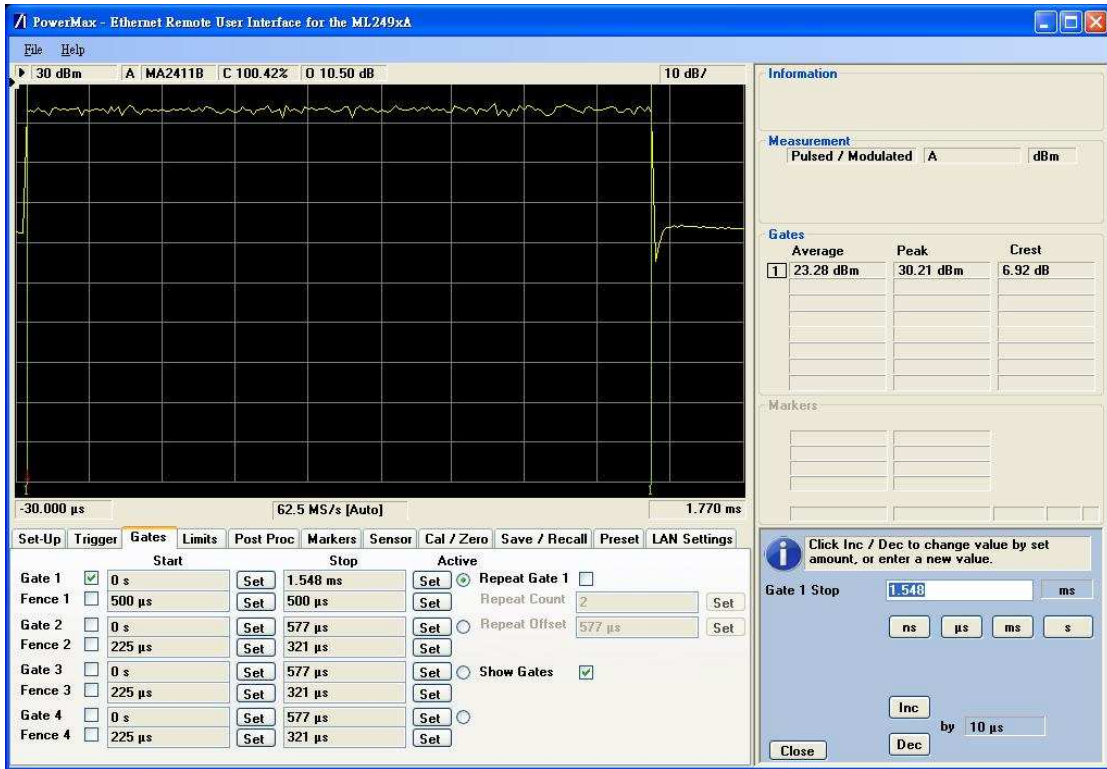

Bandwidth 5MHz / Modulation : QPSK 1/2

2499MHz

2600MHz

2686.75MHz

Bandwidth 5MHz / Modulation : QPSK 3/4

2499MHz

2600MHz

2686.75MHz

Bandwidth 5MHz / Modulation : 16QAM 1/2

2499MHz

2600MHz

2686.75MHz

Bandwidth 5MHz / Modulation : 16QAM 3/4

2499MHz

2600MHz

2686.75MHz