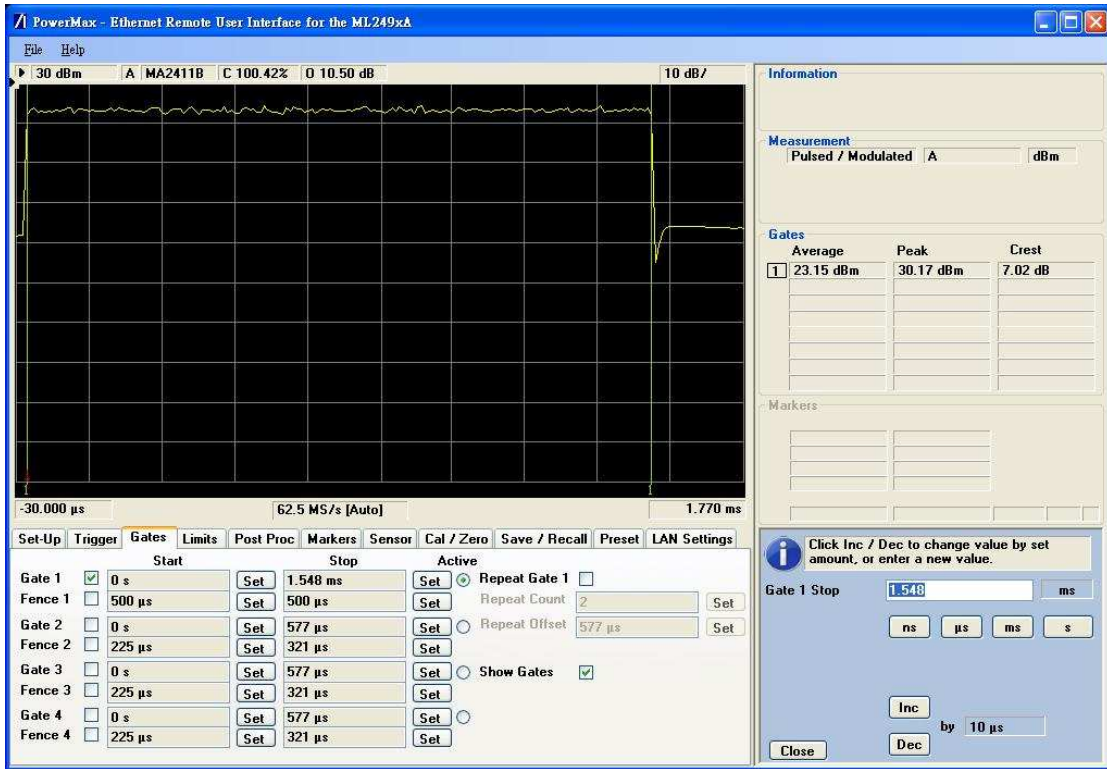

Bandwidth 10MHz / Modulation : 16QAM 1/2

2508.5MHz

2600MHz

2683.5MHz

Bandwidth 10MHz / Modulation : 16QAM 3/4

2508.5MHz

2600MHz

2683.5MHz