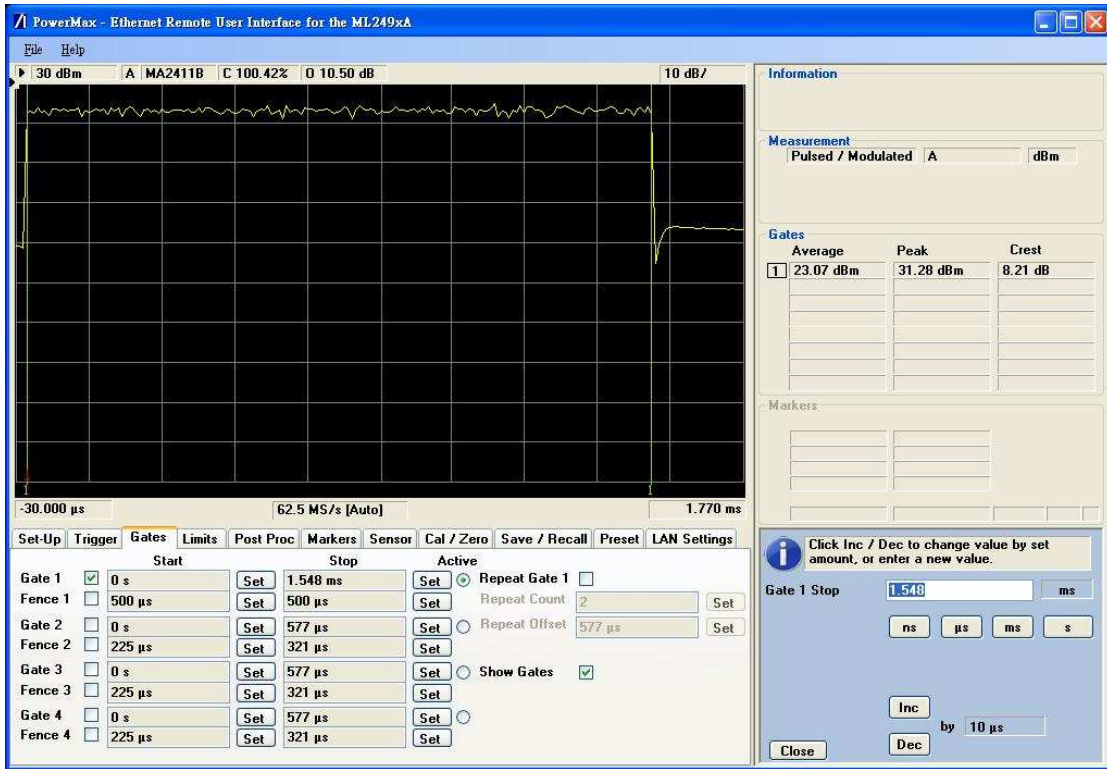

Peak to Average ration

Bandwidth	Frequency(MHz)	Modulation	Average	Peak	Peak to Average
5MHz	2499	QPSK 1/2	23.07	31.28	8.21
		QPSK 3/4	23.31	31.08	7.77
		16QAM 1/2	23.15	30.95	7.8
		16QAM 3/4	23.15	31.35	8.2
	2600	QPSK 1/2	23.32	31.28	7.96
		QPSK 3/4	23.3	30.95	7.65
		16QAM 1/2	23.3	30.95	7.65
		16QAM 3/4	23.21	31.24	8.03
	2686.75	QPSK 1/2	23.28	30.21	6.93
		QPSK 3/4	23.34	30.16	6.82
		16QAM 1/2	23.45	30.24	6.79
		16QAM 3/4	23.28	30.23	6.95
10MHz	2508.5	QPSK 1/2	23.19	31.04	7.85
		QPSK 3/4	23.24	31.34	8.1
		16QAM 1/2	23.18	31.09	7.91
		16QAM 3/4	23.08	31.28	8.2
	2600	QPSK 1/2	23.23	31.05	7.82
		QPSK 3/4	23.26	31.24	7.98
		16QAM 1/2	23.22	31.03	7.81
		16QAM 3/4	23.14	31.27	8.13
	2683.5	QPSK 1/2	23.12	30.14	7.02
		QPSK 3/4	23.14	30.22	7.08
		16QAM 1/2	23.15	30.17	7.02
		16QAM 3/4	23.07	30.22	7.15

Bandwidth 5MHz / Modulation : QPSK 1/2

2499MHz

2600MHz

2686.75MHz

Bandwidth 5MHz / Modulation : QPSK 3/4

2499MHz

2600MHz

2686.75MHz

Bandwidth 5MHz / Modulation : 16QAM 1/2

2499MHz

2600MHz

2686.75MHz

Bandwidth 5MHz / Modulation : 16QAM 3/4

2499MHz

2600MHz

2686.75MHz