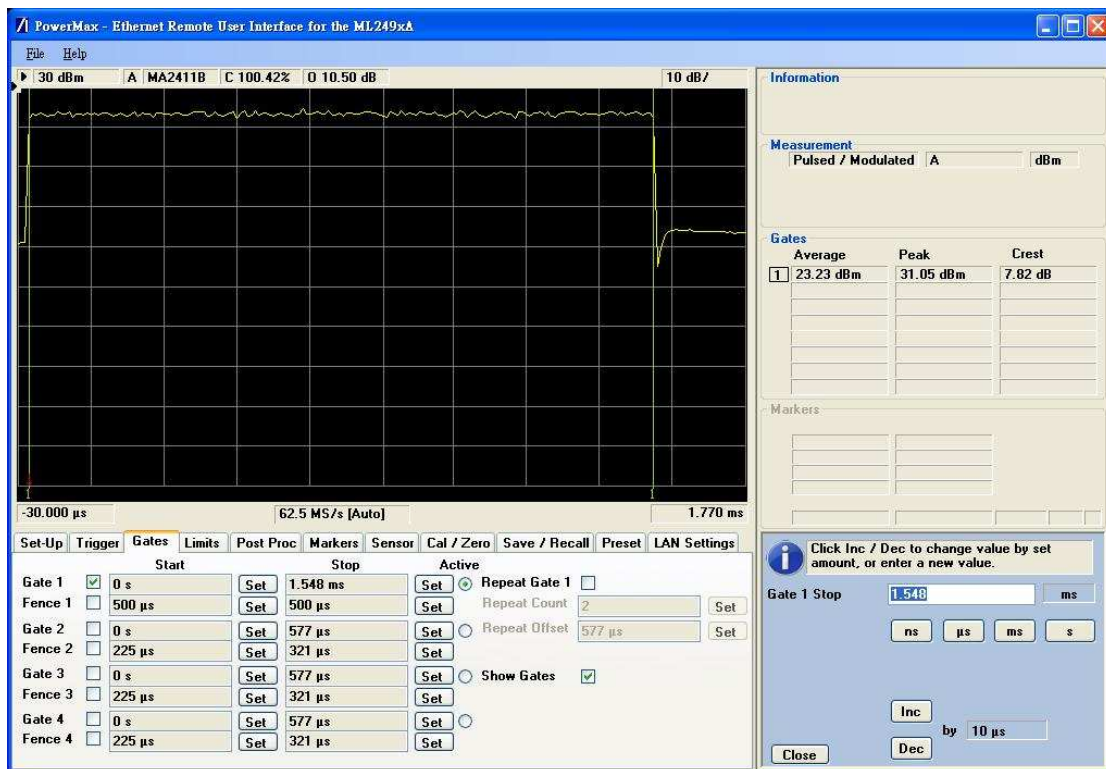

2508.5MHz

2600MHz

2683.5MHz