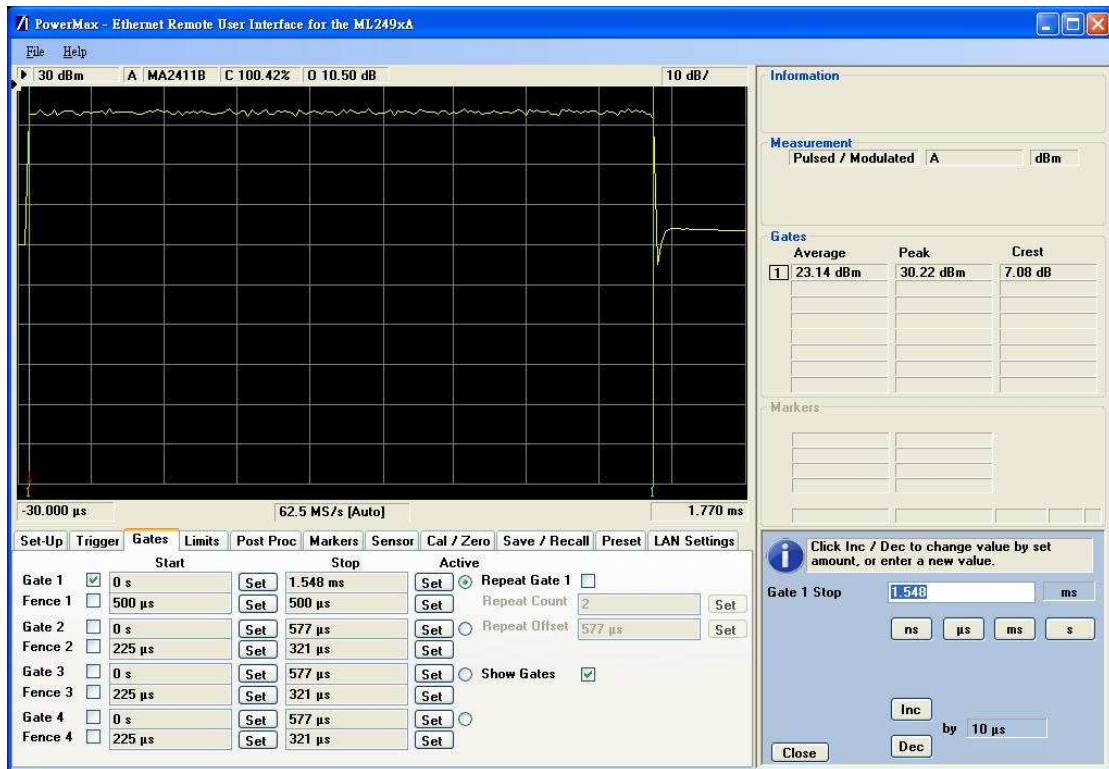

Bandwidth 10MHz / Modulation : QPSK 1/2

2508.5MHz

2600MHz

2683.5MHz

Bandwidth 10MHz / Modulation : QPSK 3/4

2508.5MHz

2600MHz

2683.5MHz