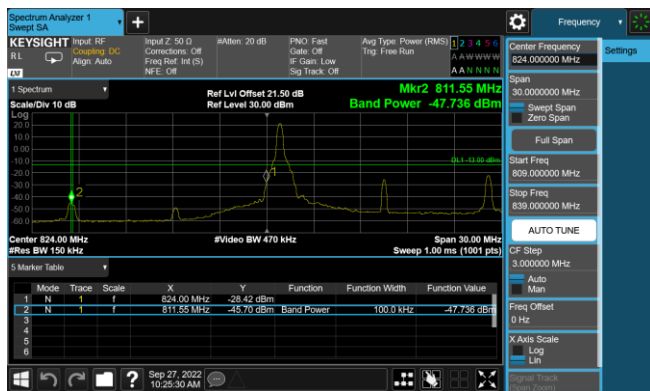

LTE Band 26 16QAM 15MHz CH26865 1RB#0