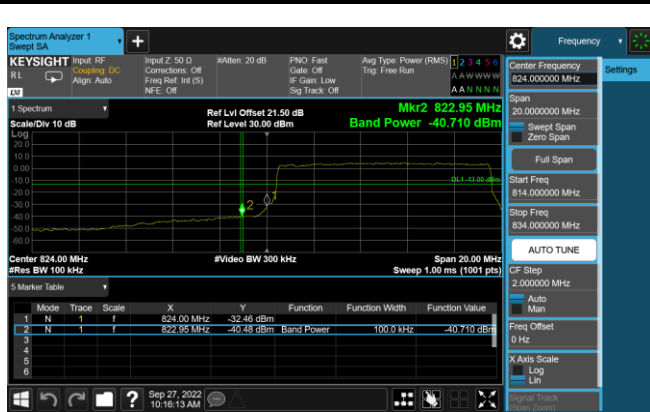

Note: Band26 Covered Band5.

**LTE Band 26 QPSK 1.4MHz CH26797 1RB#0**

**LTE Band 26 QPSK 1.4MHz CH27033 1RB#5**

**LTE Band 26 QPSK 1.4MHz CH26797 6RB#0**

**LTE Band 26 QPSK 1.4MHz CH27033 6RB#0**

**LTE Band 26 QPSK 3MHz CH26805 1RB#0**

**LTE Band 26 QPSK 3MHz CH27025 1RB#14**

**LTE Band 26 QPSK 10MHz CH26840 1RB#0**

**LTE Band 26 QPSK 10MHz CH26990 1RB#49**

**LTE Band 26 QPSK 10MHz CH26840 50RB#0**

**LTE Band 26 QPSK 10MHz CH26990 50RB#0**