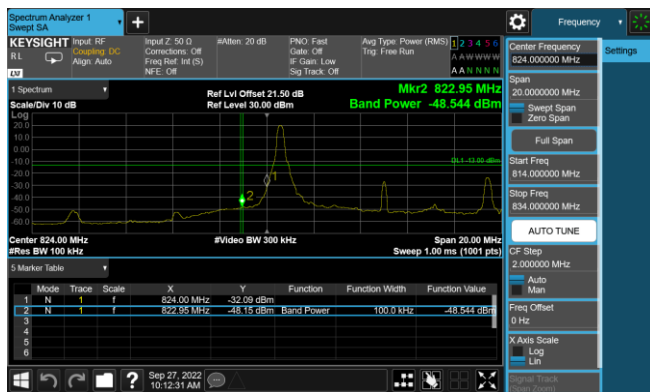

LTE Band 26 16QAM 3MHz CH26805 1RB#0

LTE Band 26 16QAM 3MHz CH27025 1RB#14

**LTE Band 26 16QAM 3MHz CH26805 15RB#0**

**LTE Band 26 16QAM 3MHz CH27025 15RB#0**

**LTE Band 26 16QAM 5MHz CH26815 1RB#0**

**LTE Band 26 16QAM 5MHz CH27015 1RB#24**

**LTE Band 26 16QAM 5MHz CH26815 25RB#0**

**LTE Band 26 16QAM 5MHz CH27015 25RB#0**

**LTE Band 26 16QAM 10MHz CH26840 1RB#0**

**LTE Band 26 16QAM 10MHz CH26990 1RB#49**

**LTE Band 26 16QAM 10MHz CH26840 50RB#0**