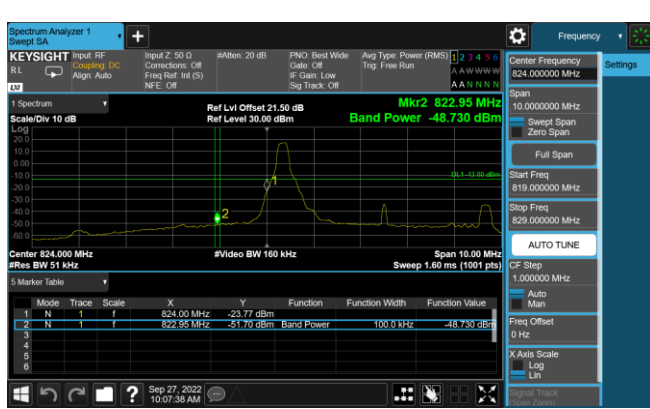

LTE Band 26 16QAM 3MHz CH26805 1RB#0

LTE Band 26 16QAM 3MHz CH27025 1RB#14

**LTE Band 26 16QAM 3MHz CH26805 15RB#0**

**LTE Band 26 16QAM 3MHz CH27025 15RB#0**

**LTE Band 26 16QAM 5MHz CH26815 1RB#0**

**LTE Band 26 16QAM 5MHz CH27015 1RB#24**