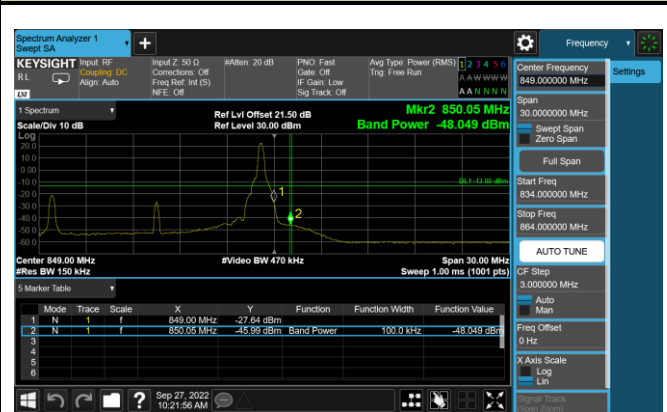

LTE Band 26 QPSK 15MHz CH26965 1RB#74