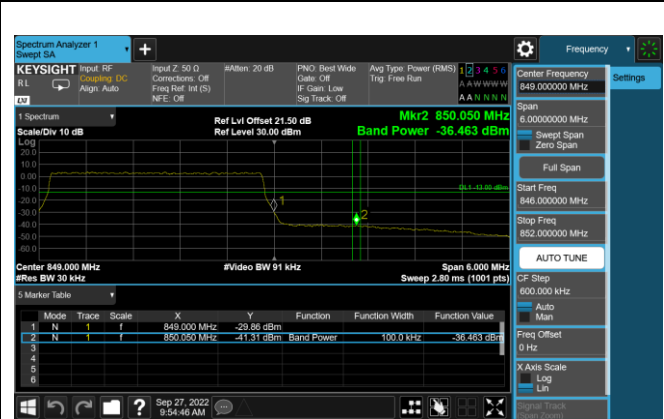

LTE Band 26 16QAM 3MHz CH26805 1RB#0

LTE Band 26 16QAM 3MHz CH27025 1RB#14

**LTE Band 26 16QAM 3MHz CH26805 15RB#0**

**LTE Band 26 16QAM 3MHz CH27025 15RB#0**

**LTE Band 26 16QAM 5MHz CH26815 1RB#0**

**LTE Band 26 16QAM 5MHz CH27015 1RB#24**