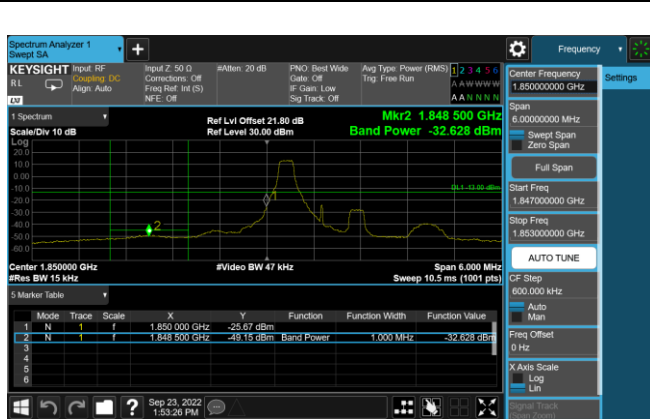

**LTE Band 25 QPSK 15MHz CH26115 75RB#0**

**LTE Band 25 QPSK 15MHz CH26615 75RB#0**

**LTE Band 25 QPSK 20MHz CH26140 1RB#0**

**LTE Band 25 QPSK 20MHz CH26590 1RB#99**

**LTE Band 25 QPSK 20MHz CH26140 100RB#0**

**LTE Band 25 QPSK 20MHz CH26590 100RB#0**

LTE Band 25 16QAM 1.4MHz CH26047 1RB#0

LTE Band 25 16QAM 1.4MHz CH26683 1RB#5

LTE Band 25 16QAM 1.4MHz CH26047 6RB#0

LTE Band 25 16QAM 1.4MHz CH26683 6RB#0

LTE Band 25 16QAM 3MHz CH26055 1RB#0