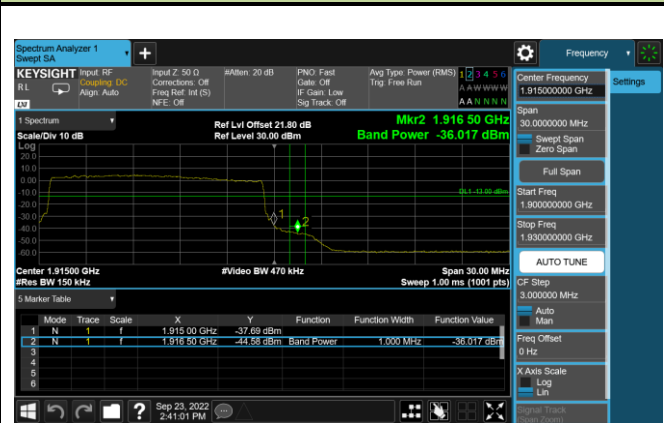

**LTE Band 25 16QAM 5MHz CH26065 25RB#0**

**LTE Band 25 16QAM 5MHz CH26665 25RB#0**

LTE Band 25 16QAM 15MHz CH26115 75RB#0

LTE Band 25 16QAM 15MHz CH26615 75RB#0

LTE Band 25 16QAM 20MHz CH26140 1RB#0

LTE Band 25 16QAM 20MHz CH26590 1RB#99