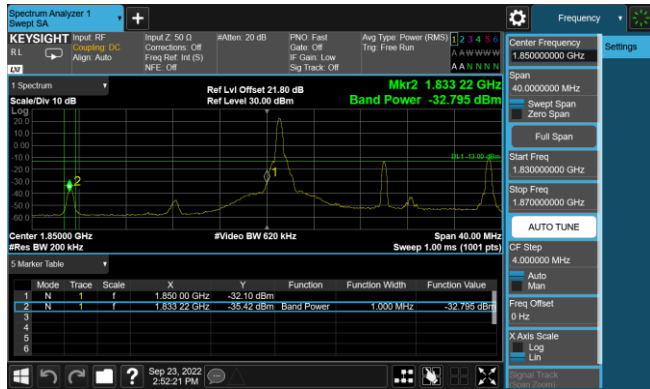

**LTE Band 25 QPSK 15MHz CH26115 75RB#0**

**LTE Band 25 QPSK 15MHz CH26615 75RB#0**

**LTE Band 25 QPSK 20MHz CH26140 1RB#0**

**LTE Band 25 QPSK 20MHz CH26590 1RB#99**

**LTE Band 25 QPSK 20MHz CH26140 100RB#0**

**LTE Band 25 QPSK 20MHz CH26590 100RB#0**

LTE Band 25 16QAM 1.4MHz CH26047 1RB#0

LTE Band 25 16QAM 1.4MHz CH26683 1RB#5

LTE Band 25 16QAM 1.4MHz CH26047 6RB#0

LTE Band 25 16QAM 1.4MHz CH26683 6RB#0

LTE Band 25 16QAM 3MHz CH26055 1RB#0