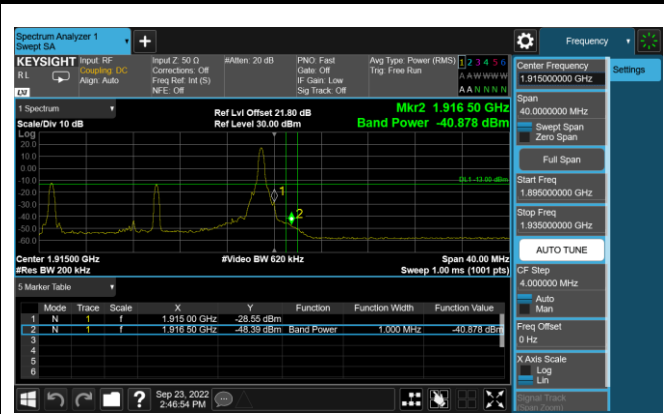

**LTE Band 25 16QAM 5MHz CH26065 25RB#0**

**LTE Band 25 16QAM 5MHz CH26665 25RB#0**

LTE Band 25 16QAM 15MHz CH26115 75RB#0

LTE Band 25 16QAM 15MHz CH26615 75RB#0

LTE Band 25 16QAM 20MHz CH26140 1RB#0

LTE Band 25 16QAM 20MHz CH26590 1RB#99