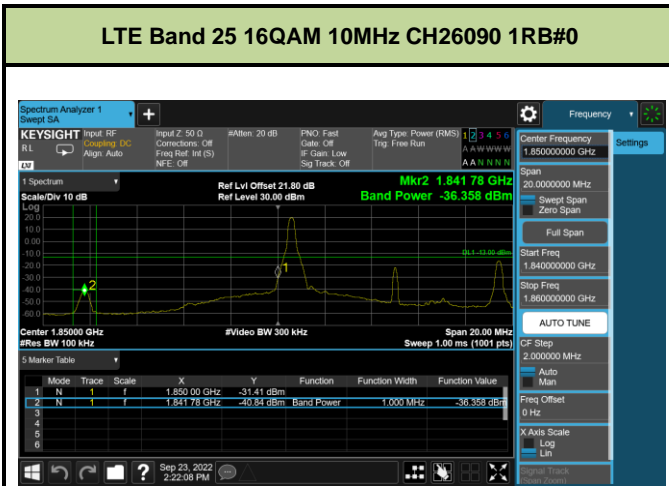

LTE Band 25 16QAM 3MHz CH26675 1RB#14

**LTE Band 25 16QAM 3MHz CH26055 15RB#0**

**LTE Band 25 16QAM 3MHz CH26675 15RB#0**

**LTE Band 25 16QAM 5MHz CH26065 1RB#0**

**LTE Band 25 16QAM 5MHz CH26665 1RB#24**

**LTE Band 25 16QAM 5MHz CH26065 25RB#0**

**LTE Band 25 16QAM 5MHz CH26665 25RB#0**

LTE Band 25 16QAM 15MHz CH26115 75RB#0

LTE Band 25 16QAM 15MHz CH26615 75RB#0

LTE Band 25 16QAM 20MHz CH26140 1RB#0

LTE Band 25 16QAM 20MHz CH26590 1RB#99