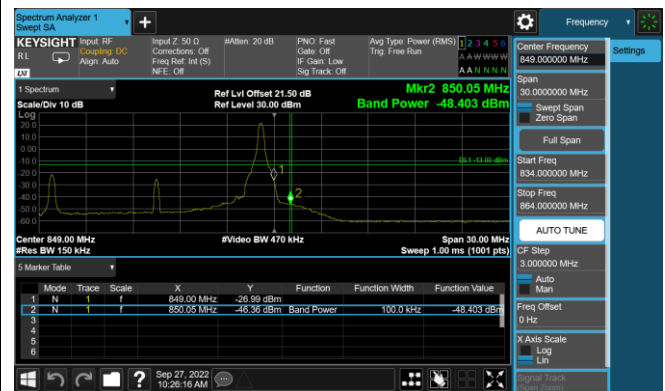

LTE Band 26 16QAM 15MHz CH26965 1RB#74