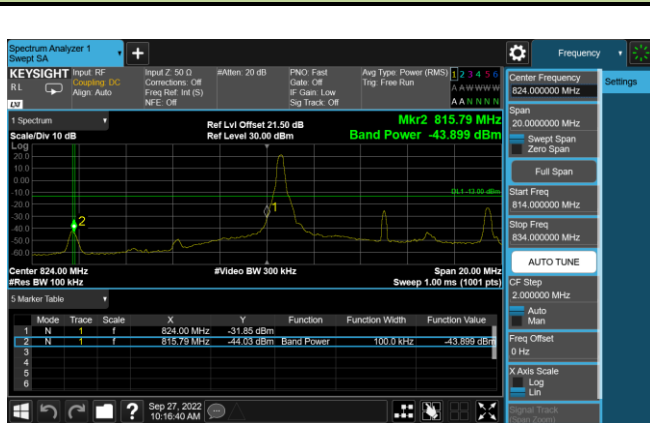

Note: Band26 Covered Band5.

**LTE Band 26 QPSK 1.4MHz CH26797 1RB#0**

**LTE Band 26 QPSK 1.4MHz CH27033 1RB#5**

**LTE Band 26 QPSK 1.4MHz CH26797 6RB#0**

**LTE Band 26 QPSK 1.4MHz CH27033 6RB#0**

**LTE Band 26 QPSK 3MHz CH26805 1RB#0**

**LTE Band 26 QPSK 3MHz CH27025 1RB#14**

**LTE Band 26 QPSK 10MHz CH26840 1RB#0**

**LTE Band 26 QPSK 10MHz CH26990 1RB#49**

**LTE Band 26 QPSK 10MHz CH26840 50RB#0**

**LTE Band 26 QPSK 10MHz CH26990 50RB#0**