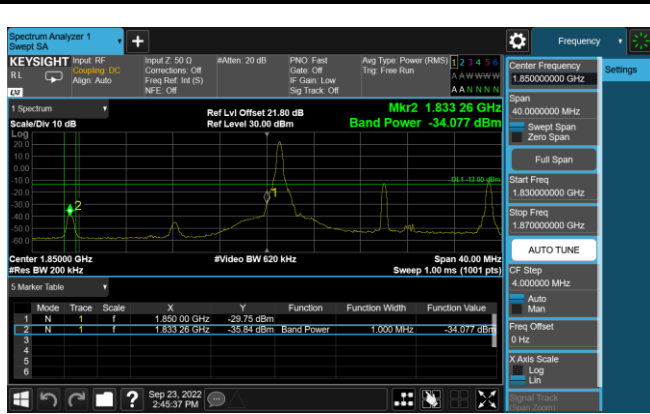

**LTE Band 25 16QAM 5MHz CH26065 25RB#0**

**LTE Band 25 16QAM 5MHz CH26665 25RB#0**

LTE Band 25 16QAM 15MHz CH26115 75RB#0

LTE Band 25 16QAM 15MHz CH26615 75RB#0

LTE Band 25 16QAM 20MHz CH26140 1RB#0

LTE Band 25 16QAM 20MHz CH26590 1RB#99