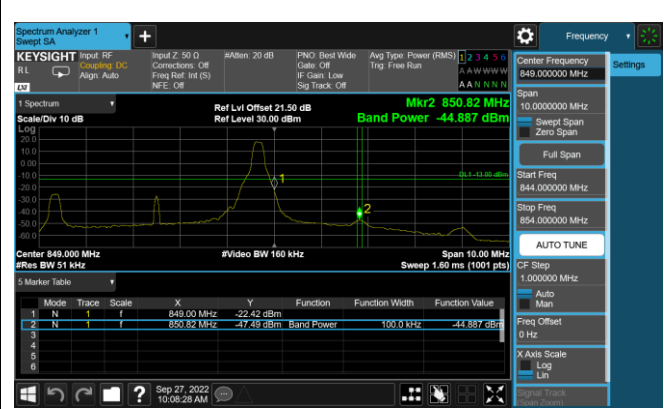

LTE Band 26 16QAM 3MHz CH26805 1RB#0

LTE Band 26 16QAM 3MHz CH27025 1RB#14

**LTE Band 26 16QAM 3MHz CH26805 15RB#0**

**LTE Band 26 16QAM 3MHz CH27025 15RB#0**

**LTE Band 26 16QAM 5MHz CH26815 1RB#0**

**LTE Band 26 16QAM 5MHz CH27015 1RB#24**