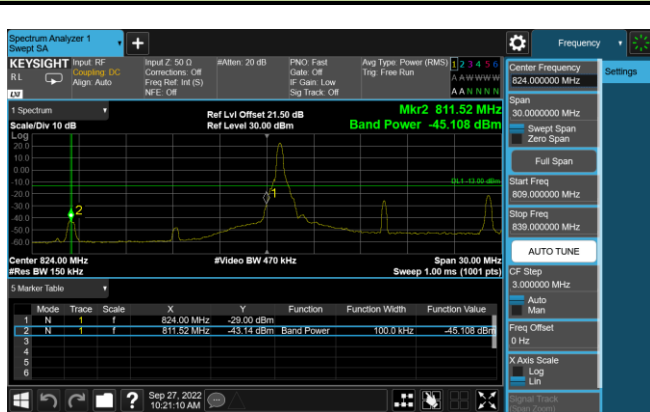

LTE Band 26 QPSK 15MHz CH26865 1RB#0