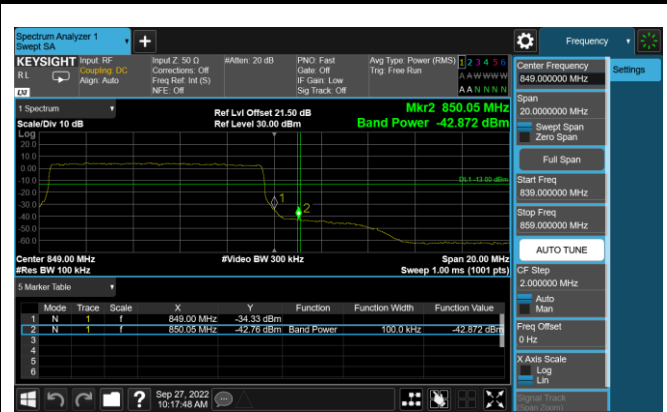

Note: Band26 Covered Band5.

**LTE Band 26 QPSK 1.4MHz CH26797 1RB#0**

**LTE Band 26 QPSK 1.4MHz CH27033 1RB#5**

**LTE Band 26 QPSK 1.4MHz CH26797 6RB#0**

**LTE Band 26 QPSK 1.4MHz CH27033 6RB#0**

**LTE Band 26 QPSK 3MHz CH26805 1RB#0**

**LTE Band 26 QPSK 3MHz CH27025 1RB#14**

**LTE Band 26 QPSK 10MHz CH26840 1RB#0**

**LTE Band 26 QPSK 10MHz CH26990 1RB#49**

**LTE Band 26 QPSK 10MHz CH26840 50RB#0**

**LTE Band 26 QPSK 10MHz CH26990 50RB#0**