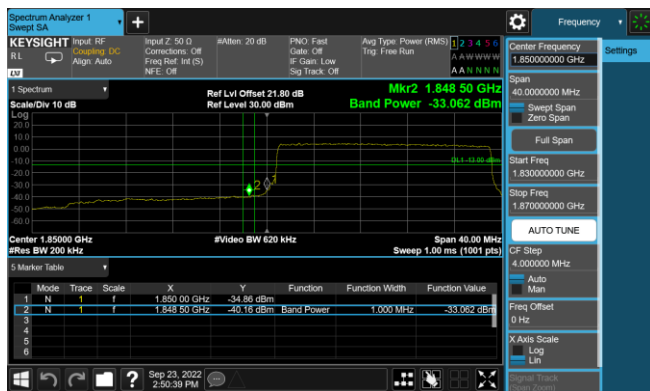

**LTE Band 25 QPSK 15MHz CH26115 75RB#0**

**LTE Band 25 QPSK 15MHz CH26615 75RB#0**

**LTE Band 25 QPSK 20MHz CH26140 1RB#0**

**LTE Band 25 QPSK 20MHz CH26590 1RB#99**

**LTE Band 25 QPSK 20MHz CH26140 100RB#0**

**LTE Band 25 QPSK 20MHz CH26590 100RB#0**

LTE Band 25 16QAM 1.4MHz CH26047 1RB#0

LTE Band 25 16QAM 1.4MHz CH26683 1RB#5

LTE Band 25 16QAM 1.4MHz CH26047 6RB#0

LTE Band 25 16QAM 1.4MHz CH26683 6RB#0

LTE Band 25 16QAM 3MHz CH26055 1RB#0