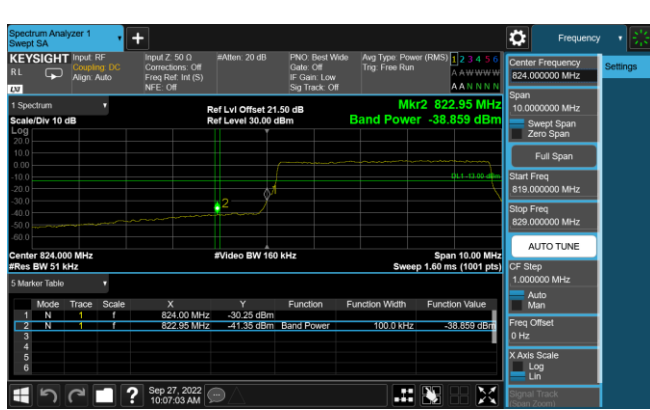

LTE Band 26 16QAM 5MHz CH26815 25RB#0