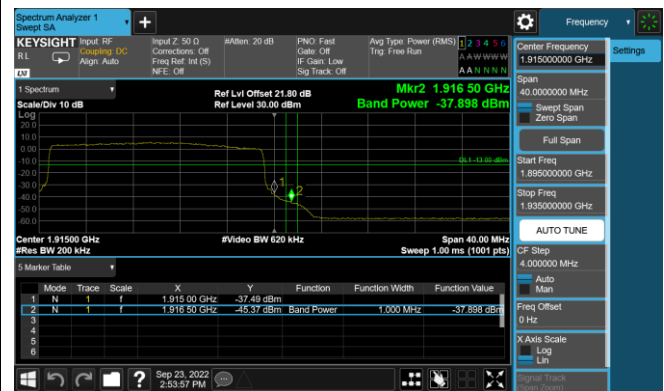

**LTE Band 25 QPSK 15MHz CH26115 75RB#0**

**LTE Band 25 QPSK 15MHz CH26615 75RB#0**

**LTE Band 25 QPSK 20MHz CH26140 1RB#0**

**LTE Band 25 QPSK 20MHz CH26590 1RB#99**

**LTE Band 25 QPSK 20MHz CH26140 100RB#0**

**LTE Band 25 QPSK 20MHz CH26590 100RB#0**

LTE Band 25 16QAM 1.4MHz CH26047 1RB#0

LTE Band 25 16QAM 1.4MHz CH26683 1RB#5

LTE Band 25 16QAM 1.4MHz CH26047 6RB#0

LTE Band 25 16QAM 1.4MHz CH26683 6RB#0

LTE Band 25 16QAM 3MHz CH26055 1RB#0