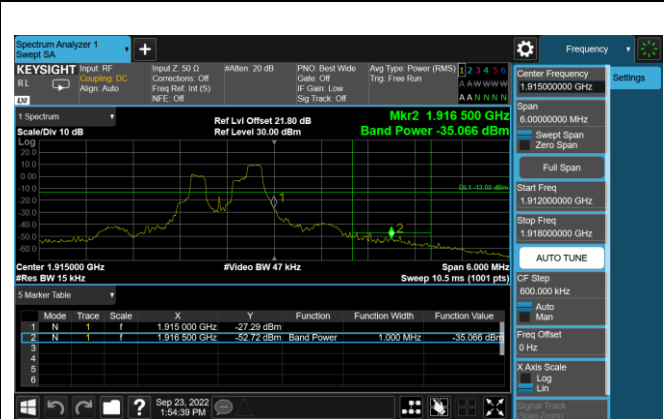

**LTE Band 25 QPSK 15MHz CH26115 75RB#0**

**LTE Band 25 QPSK 15MHz CH26615 75RB#0**

**LTE Band 25 QPSK 20MHz CH26140 1RB#0**

**LTE Band 25 QPSK 20MHz CH26590 1RB#99**

**LTE Band 25 QPSK 20MHz CH26140 100RB#0**

**LTE Band 25 QPSK 20MHz CH26590 100RB#0**

LTE Band 25 16QAM 1.4MHz CH26047 1RB#0

LTE Band 25 16QAM 1.4MHz CH26683 1RB#5

LTE Band 25 16QAM 1.4MHz CH26047 6RB#0

LTE Band 25 16QAM 1.4MHz CH26683 6RB#0

LTE Band 25 16QAM 3MHz CH26055 1RB#0