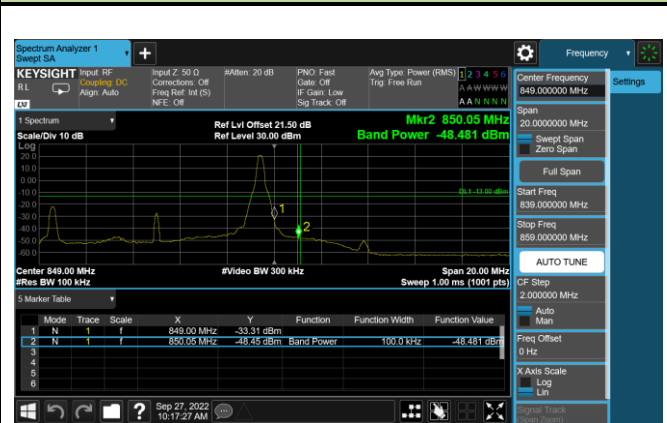

Note: Band26 Covered Band5.

**LTE Band 26 QPSK 1.4MHz CH26797 1RB#0**

**LTE Band 26 QPSK 1.4MHz CH27033 1RB#5**

**LTE Band 26 QPSK 1.4MHz CH26797 6RB#0**

**LTE Band 26 QPSK 1.4MHz CH27033 6RB#0**

**LTE Band 26 QPSK 3MHz CH26805 1RB#0**

**LTE Band 26 QPSK 3MHz CH27025 1RB#14**

**LTE Band 26 QPSK 10MHz CH26840 1RB#0**

**LTE Band 26 QPSK 10MHz CH26990 1RB#49**

**LTE Band 26 QPSK 10MHz CH26840 50RB#0**

**LTE Band 26 QPSK 10MHz CH26990 50RB#0**