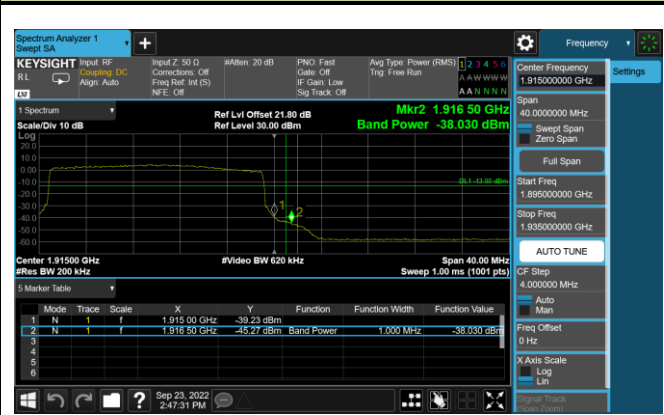

LTE Band 25 16QAM 20MHz CH26590 100RB#0