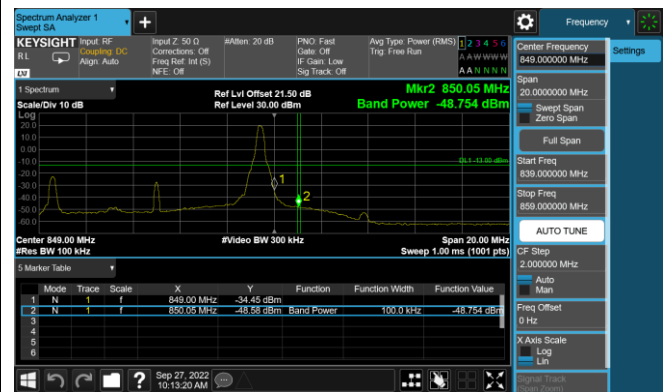

LTE Band 26 16QAM 3MHz CH26805 1RB#0

LTE Band 26 16QAM 3MHz CH27025 1RB#14

**LTE Band 26 16QAM 3MHz CH26805 15RB#0**

**LTE Band 26 16QAM 3MHz CH27025 15RB#0**

**LTE Band 26 16QAM 5MHz CH26815 1RB#0**

**LTE Band 26 16QAM 5MHz CH27015 1RB#24**

**LTE Band 26 16QAM 5MHz CH26815 25RB#0**

**LTE Band 26 16QAM 5MHz CH27015 25RB#0**

**LTE Band 26 16QAM 10MHz CH26840 1RB#0**

**LTE Band 26 16QAM 10MHz CH26990 1RB#49**

**LTE Band 26 16QAM 10MHz CH26840 50RB#0**