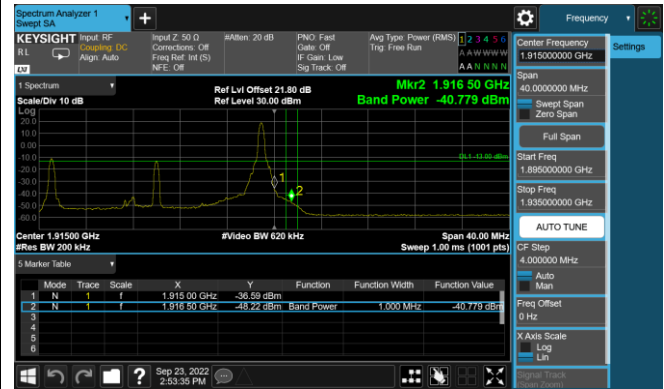

**LTE Band 25 QPSK 15MHz CH26115 75RB#0**

**LTE Band 25 QPSK 15MHz CH26615 75RB#0**

**LTE Band 25 QPSK 20MHz CH26140 1RB#0**

**LTE Band 25 QPSK 20MHz CH26590 1RB#99**

**LTE Band 25 QPSK 20MHz CH26140 100RB#0**

**LTE Band 25 QPSK 20MHz CH26590 100RB#0**

LTE Band 25 16QAM 1.4MHz CH26047 1RB#0

LTE Band 25 16QAM 1.4MHz CH26683 1RB#5

LTE Band 25 16QAM 1.4MHz CH26047 6RB#0

LTE Band 25 16QAM 1.4MHz CH26683 6RB#0

LTE Band 25 16QAM 3MHz CH26055 1RB#0