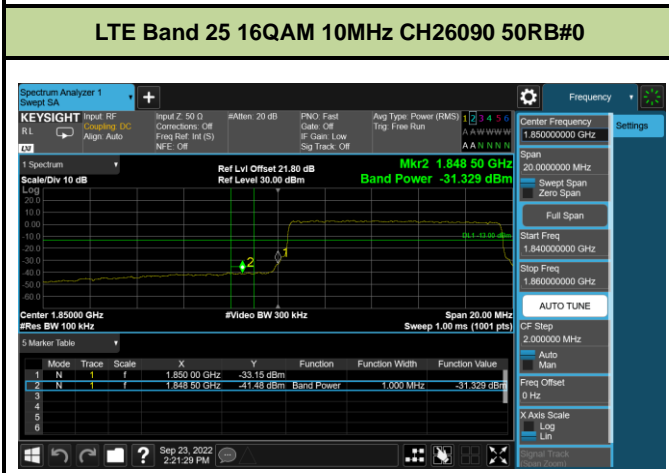

LTE Band 25 16QAM 3MHz CH26675 1RB#14

**LTE Band 25 16QAM 3MHz CH26055 15RB#0**

**LTE Band 25 16QAM 3MHz CH26675 15RB#0**

**LTE Band 25 16QAM 5MHz CH26065 1RB#0**

**LTE Band 25 16QAM 5MHz CH26665 1RB#24**

**LTE Band 25 16QAM 5MHz CH26065 25RB#0**

**LTE Band 25 16QAM 5MHz CH26665 25RB#0**

LTE Band 25 16QAM 15MHz CH26115 75RB#0

LTE Band 25 16QAM 15MHz CH26615 75RB#0

LTE Band 25 16QAM 20MHz CH26140 1RB#0

LTE Band 25 16QAM 20MHz CH26590 1RB#99