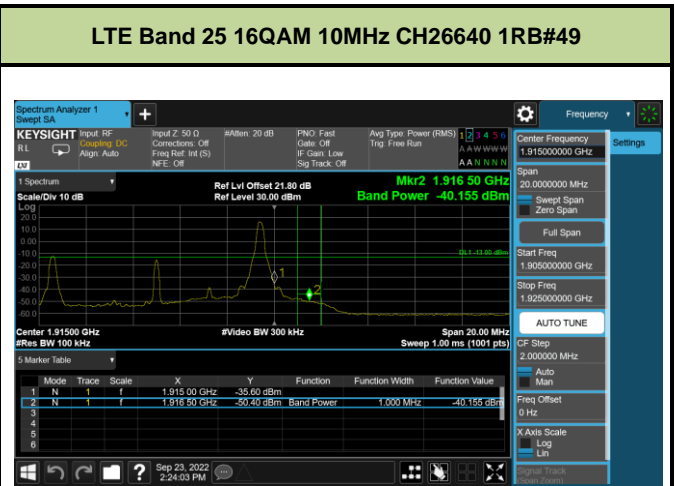

LTE Band 25 16QAM 3MHz CH26675 1RB#14

**LTE Band 25 16QAM 3MHz CH26055 15RB#0**

**LTE Band 25 16QAM 3MHz CH26675 15RB#0**

**LTE Band 25 16QAM 5MHz CH26065 1RB#0**

**LTE Band 25 16QAM 5MHz CH26665 1RB#24**

**LTE Band 25 16QAM 5MHz CH26065 25RB#0**

**LTE Band 25 16QAM 5MHz CH26665 25RB#0**

LTE Band 25 16QAM 15MHz CH26115 75RB#0

LTE Band 25 16QAM 15MHz CH26615 75RB#0

LTE Band 25 16QAM 20MHz CH26140 1RB#0

LTE Band 25 16QAM 20MHz CH26590 1RB#99