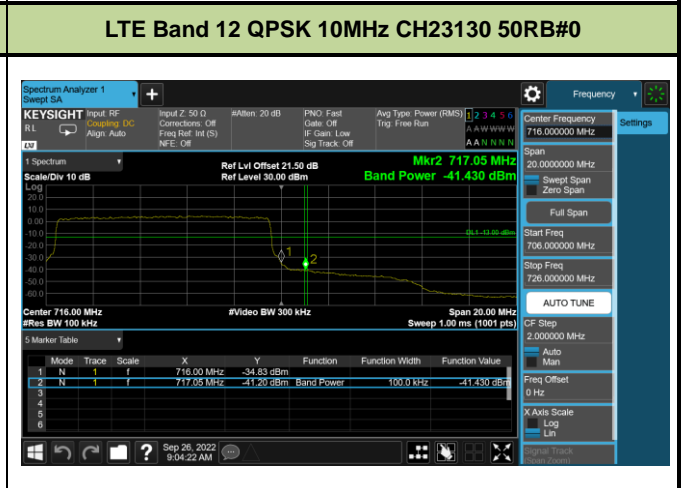

LTE Band 12 QPSK 1.4MHz CH23017 1RB#0

LTE Band 12 QPSK 1.4MHz CH23173 1RB#5

LTE Band 12 QPSK 1.4MHz CH23017 6RB#0

LTE Band 12 QPSK 1.4MHz CH23173 6RB#0

LTE Band 12 QPSK 3MHz CH23025 1RB#0

LTE Band 12 QPSK 3MHz CH23165 1RB#14