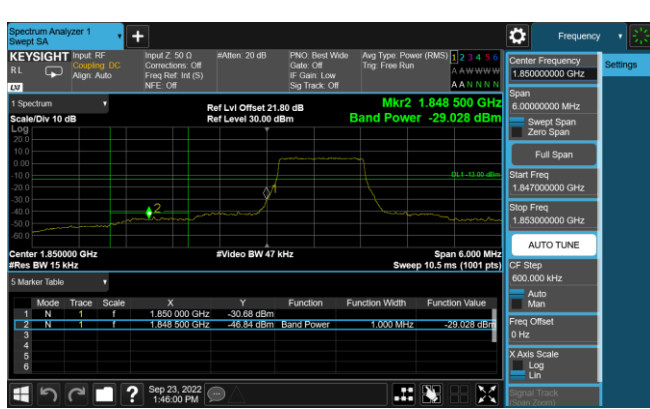

LTE Band 25 QPSK 1.4MHz CH26047 6RB#0