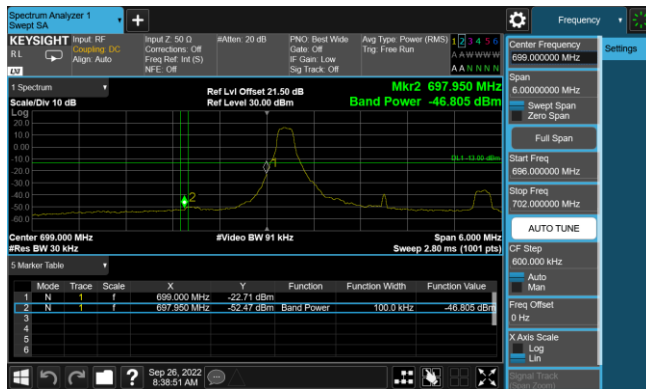

LTE Band 12 QPSK 1.4MHz CH23017 1RB#0

LTE Band 12 QPSK 1.4MHz CH23173 1RB#5

LTE Band 12 QPSK 1.4MHz CH23017 6RB#0

LTE Band 12 QPSK 1.4MHz CH23173 6RB#0

LTE Band 12 QPSK 3MHz CH23025 1RB#0

LTE Band 12 QPSK 3MHz CH23165 1RB#14