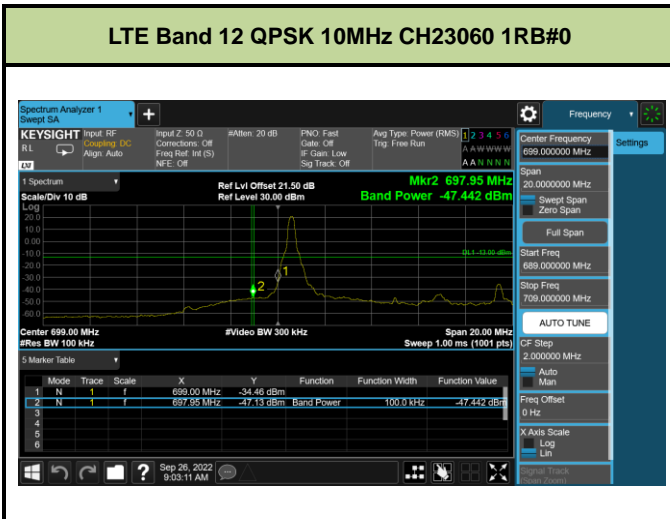

LTE Band 12 QPSK 1.4MHz CH23017 1RB#0

LTE Band 12 QPSK 1.4MHz CH23173 1RB#5

LTE Band 12 QPSK 1.4MHz CH23017 6RB#0

LTE Band 12 QPSK 1.4MHz CH23173 6RB#0

LTE Band 12 QPSK 3MHz CH23025 1RB#0

LTE Band 12 QPSK 3MHz CH23165 1RB#14