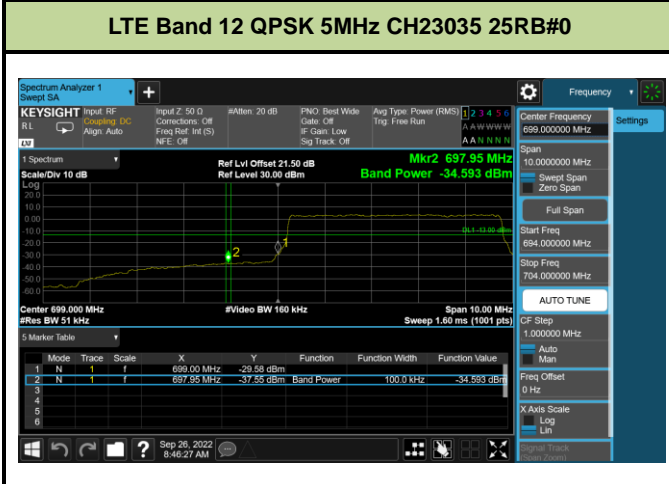

LTE Band 12 QPSK 1.4MHz CH23017 1RB#0

LTE Band 12 QPSK 1.4MHz CH23173 1RB#5

LTE Band 12 QPSK 1.4MHz CH23017 6RB#0

LTE Band 12 QPSK 1.4MHz CH23173 6RB#0

LTE Band 12 QPSK 3MHz CH23025 1RB#0

LTE Band 12 QPSK 3MHz CH23165 1RB#14