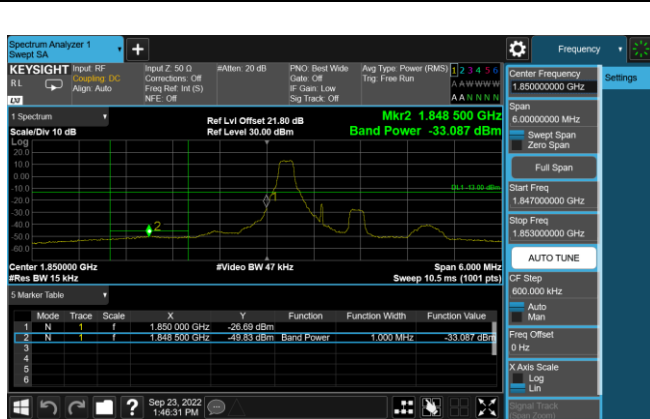

LTE Band 25 QPSK 1.4MHz CH26047 1RB#0