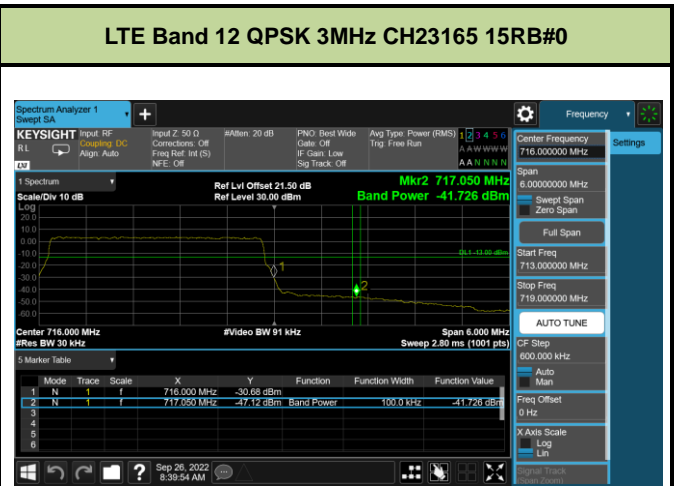

LTE Band 12 QPSK 1.4MHz CH23017 1RB#0

LTE Band 12 QPSK 1.4MHz CH23173 1RB#5

LTE Band 12 QPSK 1.4MHz CH23017 6RB#0

LTE Band 12 QPSK 1.4MHz CH23173 6RB#0

LTE Band 12 QPSK 3MHz CH23025 1RB#0

LTE Band 12 QPSK 3MHz CH23165 1RB#14