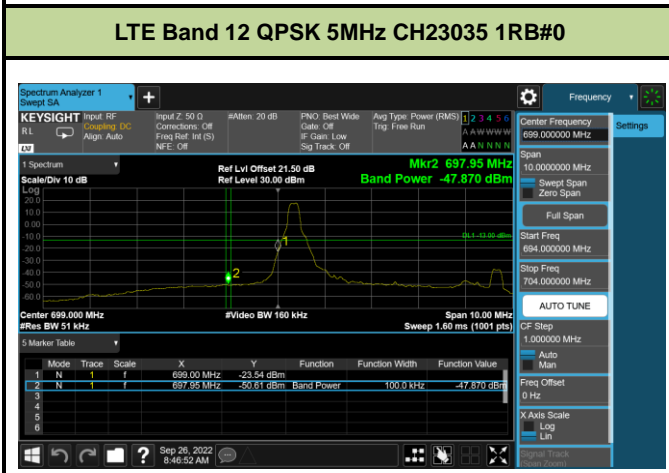

LTE Band 12 QPSK 1.4MHz CH23017 1RB#0

LTE Band 12 QPSK 1.4MHz CH23173 1RB#5

LTE Band 12 QPSK 1.4MHz CH23017 6RB#0

LTE Band 12 QPSK 1.4MHz CH23173 6RB#0

LTE Band 12 QPSK 3MHz CH23025 1RB#0

LTE Band 12 QPSK 3MHz CH23165 1RB#14