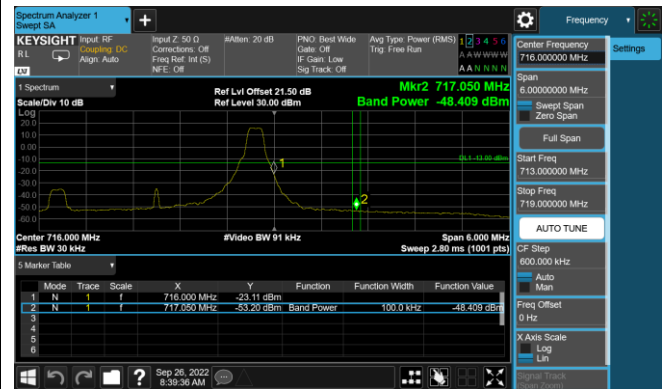

LTE Band 12 QPSK 1.4MHz CH23017 1RB#0

LTE Band 12 QPSK 1.4MHz CH23173 1RB#5

LTE Band 12 QPSK 1.4MHz CH23017 6RB#0

LTE Band 12 QPSK 1.4MHz CH23173 6RB#0

LTE Band 12 QPSK 3MHz CH23025 1RB#0

LTE Band 12 QPSK 3MHz CH23165 1RB#14