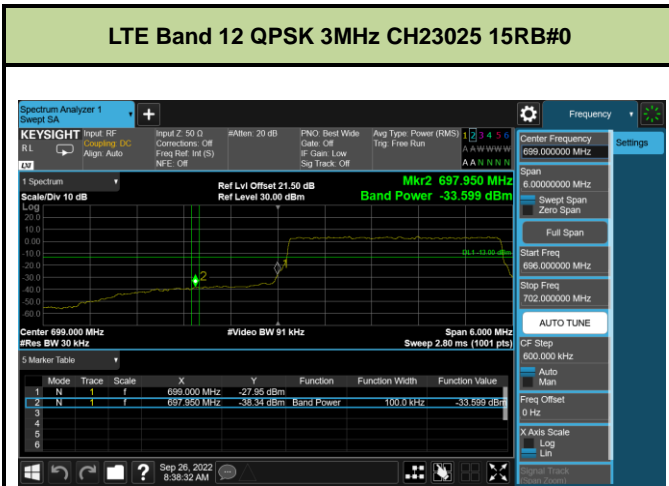

LTE Band 12 QPSK 1.4MHz CH23017 1RB#0

LTE Band 12 QPSK 1.4MHz CH23173 1RB#5

LTE Band 12 QPSK 1.4MHz CH23017 6RB#0

LTE Band 12 QPSK 1.4MHz CH23173 6RB#0

LTE Band 12 QPSK 3MHz CH23025 1RB#0

LTE Band 12 QPSK 3MHz CH23165 1RB#14