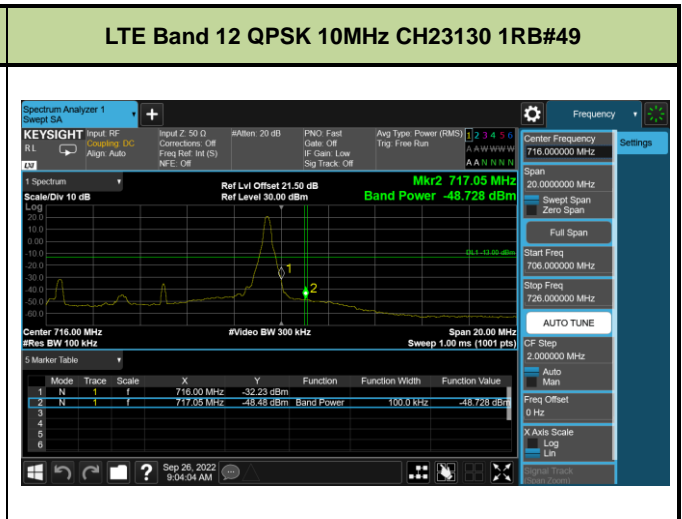

LTE Band 12 QPSK 1.4MHz CH23017 1RB#0

LTE Band 12 QPSK 1.4MHz CH23173 1RB#5

LTE Band 12 QPSK 1.4MHz CH23017 6RB#0

LTE Band 12 QPSK 1.4MHz CH23173 6RB#0

LTE Band 12 QPSK 3MHz CH23025 1RB#0

LTE Band 12 QPSK 3MHz CH23165 1RB#14