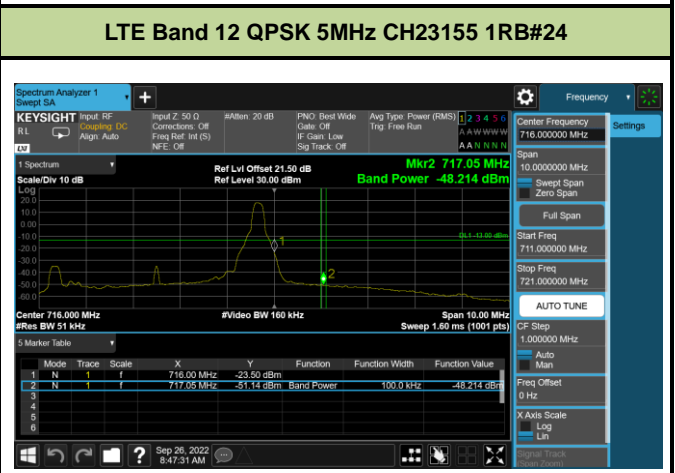

LTE Band 12 QPSK 1.4MHz CH23017 1RB#0

LTE Band 12 QPSK 1.4MHz CH23173 1RB#5

LTE Band 12 QPSK 1.4MHz CH23017 6RB#0

LTE Band 12 QPSK 1.4MHz CH23173 6RB#0

LTE Band 12 QPSK 3MHz CH23025 1RB#0

LTE Band 12 QPSK 3MHz CH23165 1RB#14