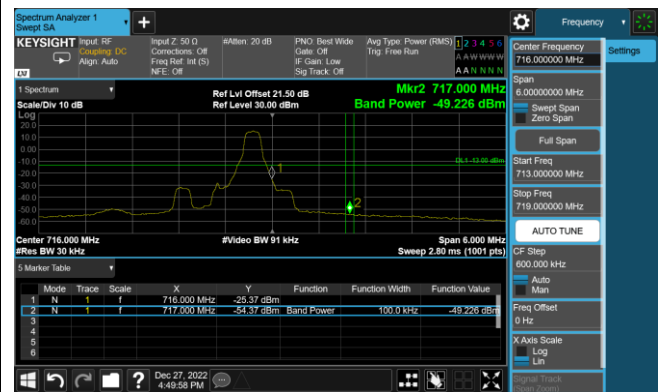

LTE Band 12 16QAM 1.4MHz CH23173 1RB#5