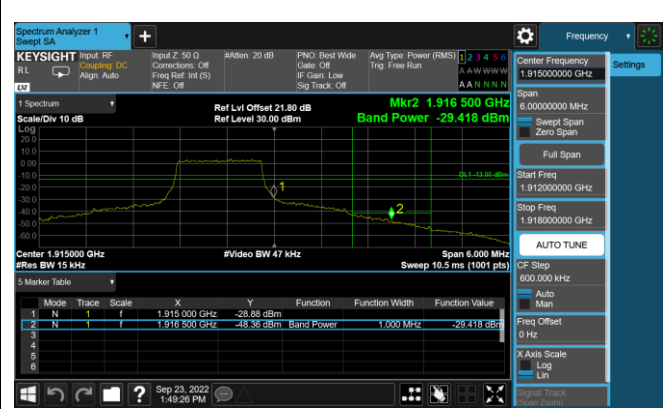

LTE Band 25 QPSK 1.4MHz CH26683 6RB#0