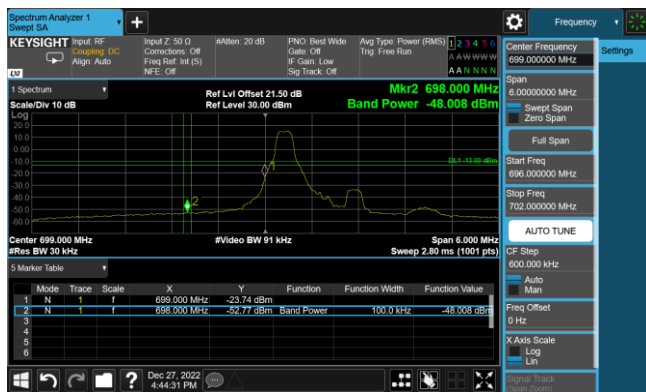

LTE Band 12 16QAM 1.4MHz CH23017 1RB#0