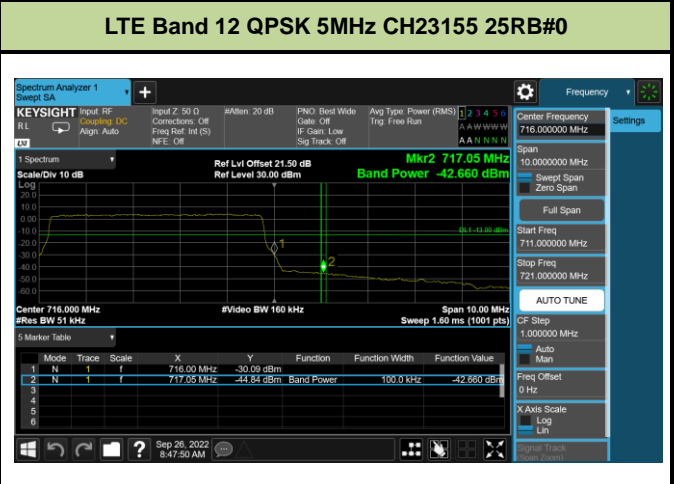

LTE Band 12 QPSK 1.4MHz CH23017 1RB#0

LTE Band 12 QPSK 1.4MHz CH23173 1RB#5

LTE Band 12 QPSK 1.4MHz CH23017 6RB#0

LTE Band 12 QPSK 1.4MHz CH23173 6RB#0

LTE Band 12 QPSK 3MHz CH23025 1RB#0

LTE Band 12 QPSK 3MHz CH23165 1RB#14