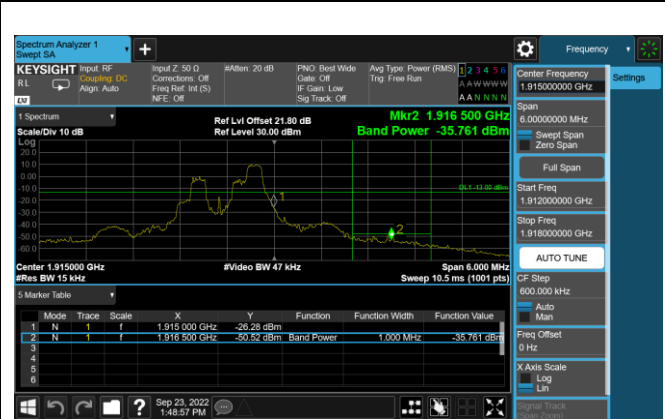

LTE Band 25 QPSK 1.4MHz CH26683 1RB#5