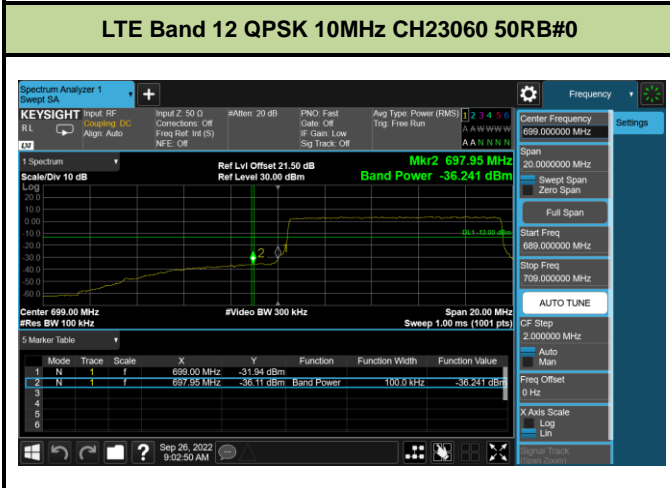

LTE Band 12 QPSK 1.4MHz CH23017 1RB#0

LTE Band 12 QPSK 1.4MHz CH23173 1RB#5

LTE Band 12 QPSK 1.4MHz CH23017 6RB#0

LTE Band 12 QPSK 1.4MHz CH23173 6RB#0

LTE Band 12 QPSK 3MHz CH23025 1RB#0

LTE Band 12 QPSK 3MHz CH23165 1RB#14