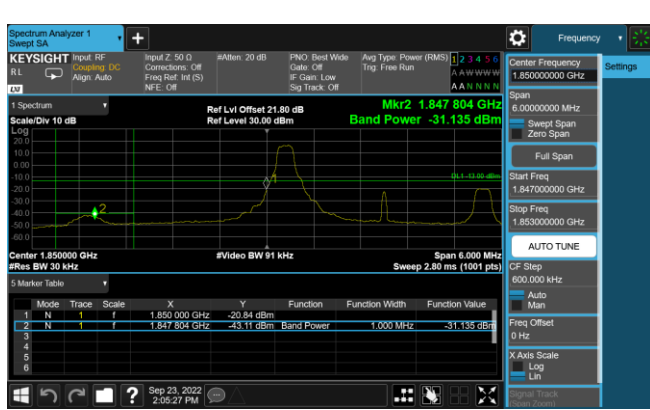

LTE Band 25 QPSK 3MHz CH26055 1RB#0