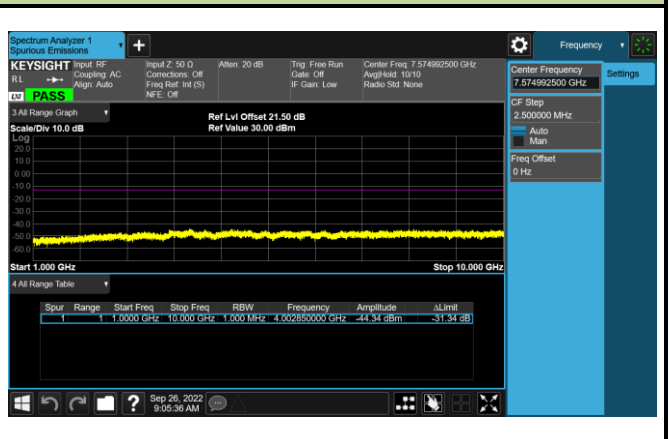

LTE Band 12 QPSK 10MHz CH23060 1RB#25_30MHz-1GHz

LTE Band 12 QPSK 10MHz CH23060 1RB#25_1GHz-10GHz

LTE Band 12 QPSK 10MHz CH23095 1RB#25_30MHz-1GHz

LTE Band 12 QPSK 10MHz CH23095 1RB#25_1GHz-10GHz

LTE Band 12 QPSK 10MHz CH23130 1RB#25_30MHz-1GHz