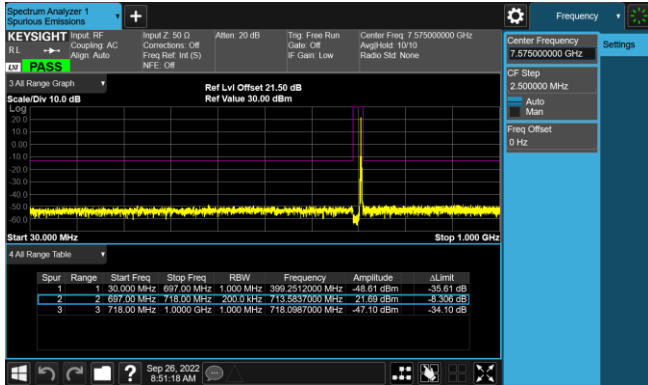

LTE Band 12 16QAM 5MHz CH23155 1RB#12_30MHz-1GHz