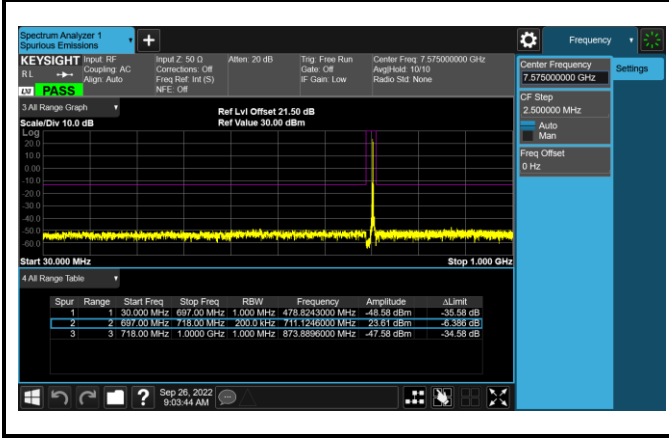

LTE Band 12 QPSK 10MHz CH23060 1RB#25_30MHz-1GHz

LTE Band 12 QPSK 10MHz CH23060 1RB#25_1GHz-10GHz

LTE Band 12 QPSK 10MHz CH23095 1RB#25_30MHz-1GHz

LTE Band 12 QPSK 10MHz CH23095 1RB#25_1GHz-10GHz

LTE Band 12 QPSK 10MHz CH23130 1RB#25_30MHz-1GHz