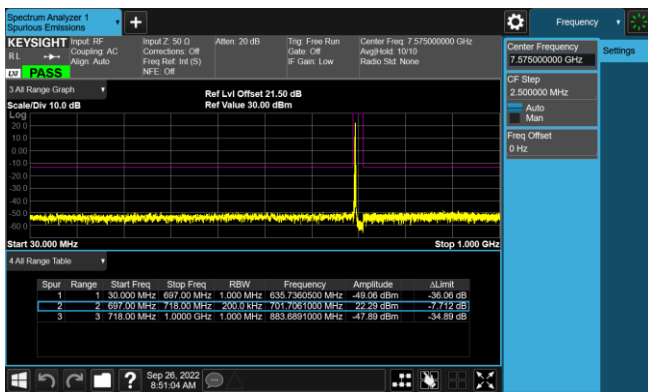

LTE Band 12 16QAM 5MHz CH23035 1RB#12_30MHz-1GHz