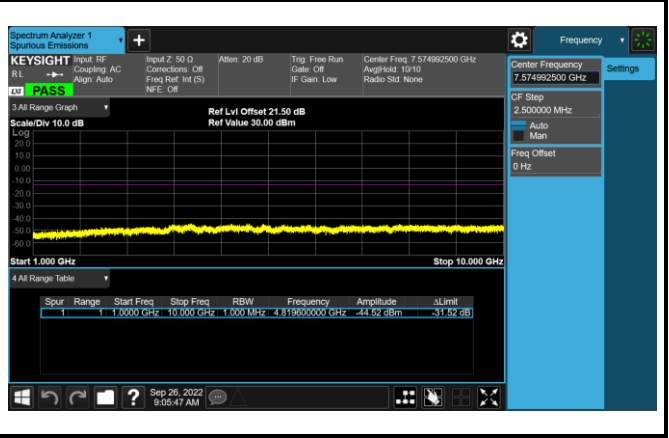

LTE Band 12 QPSK 10MHz CH23130 1RB#25_1GHz-10GHz