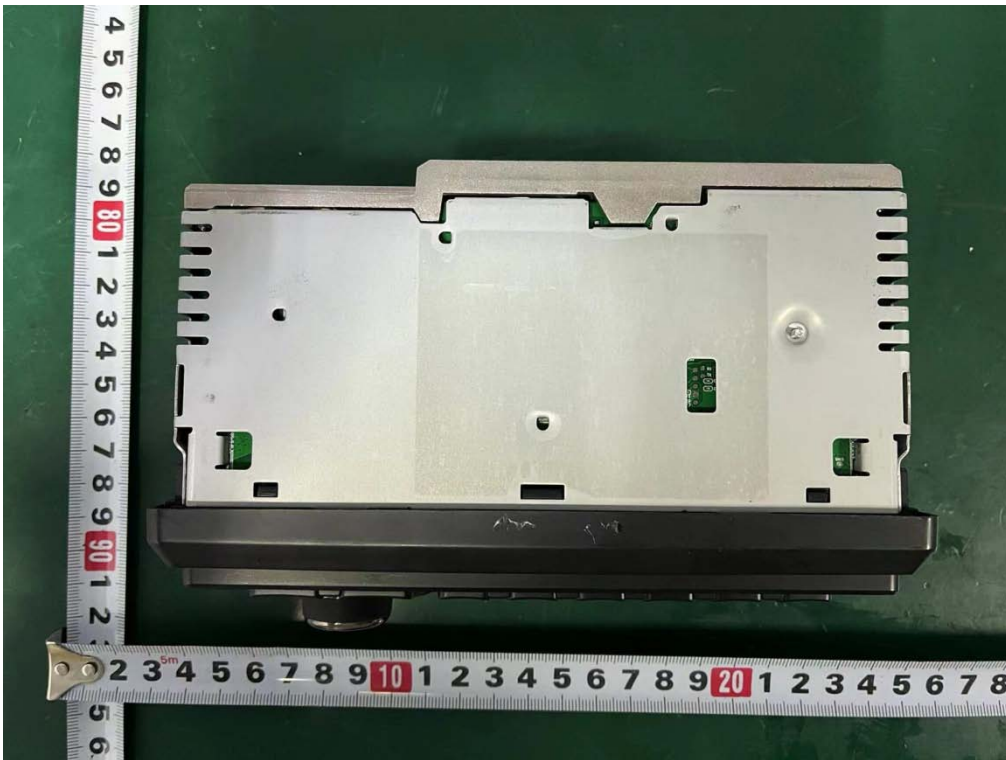

External photos

M/N: RM2004

External photos
M/N: RM2004

External photos

M/N: RM2004

AM/FM
signal input
port

DAB signal
input port

External photos