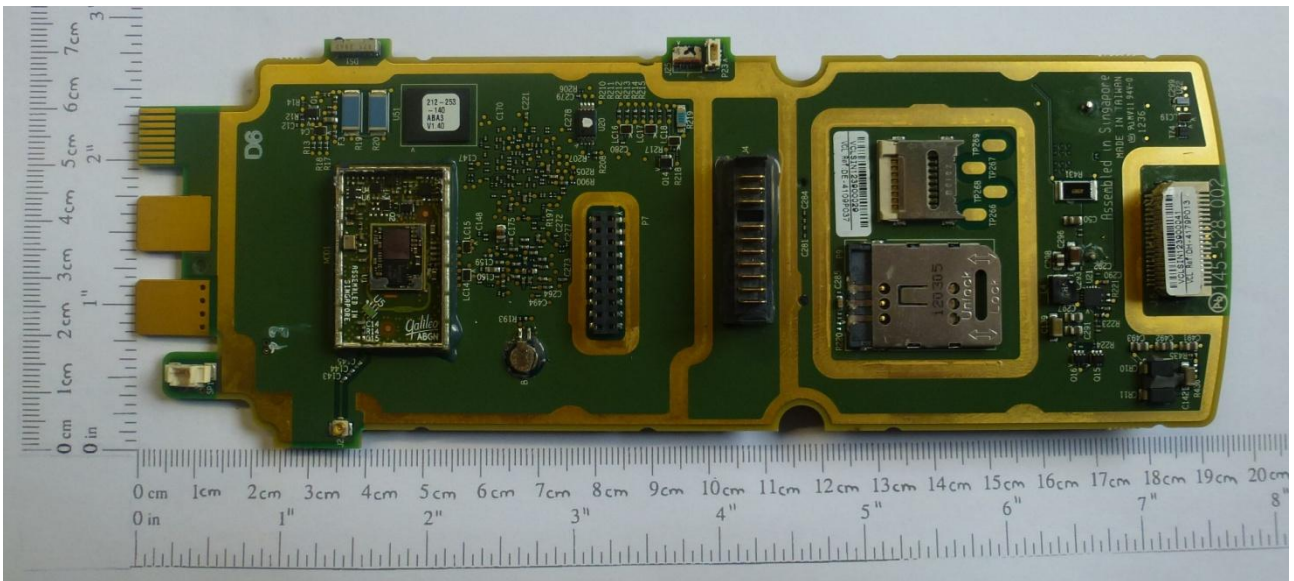

Datum // date
11.04.2013

Ci70 WLAN

Teile-Nr. // part no.
300011

Datum // date
11.04.2013

Ci70 WLAN

Teile-Nr. // part no.
300011