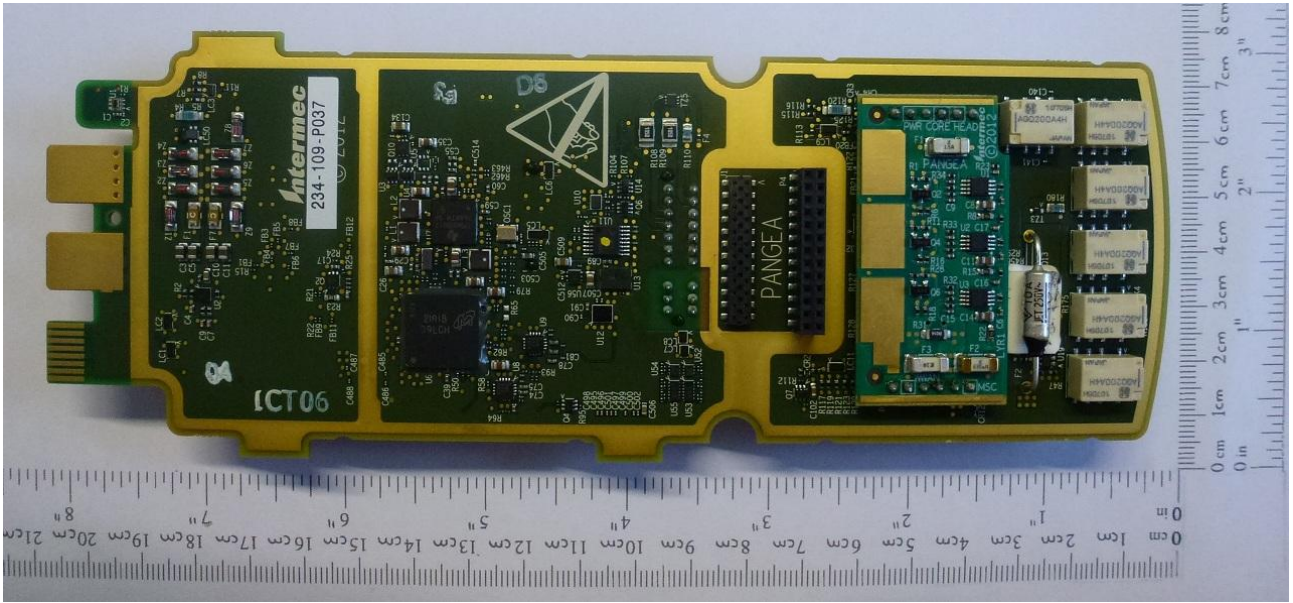

Datum // date
11.04.2013

Ci70 WLAN

Teile-Nr. // part no.
300011

Datum // date
11.04.2013

Ci70 WLAN

Teile-Nr. // part no.
300011