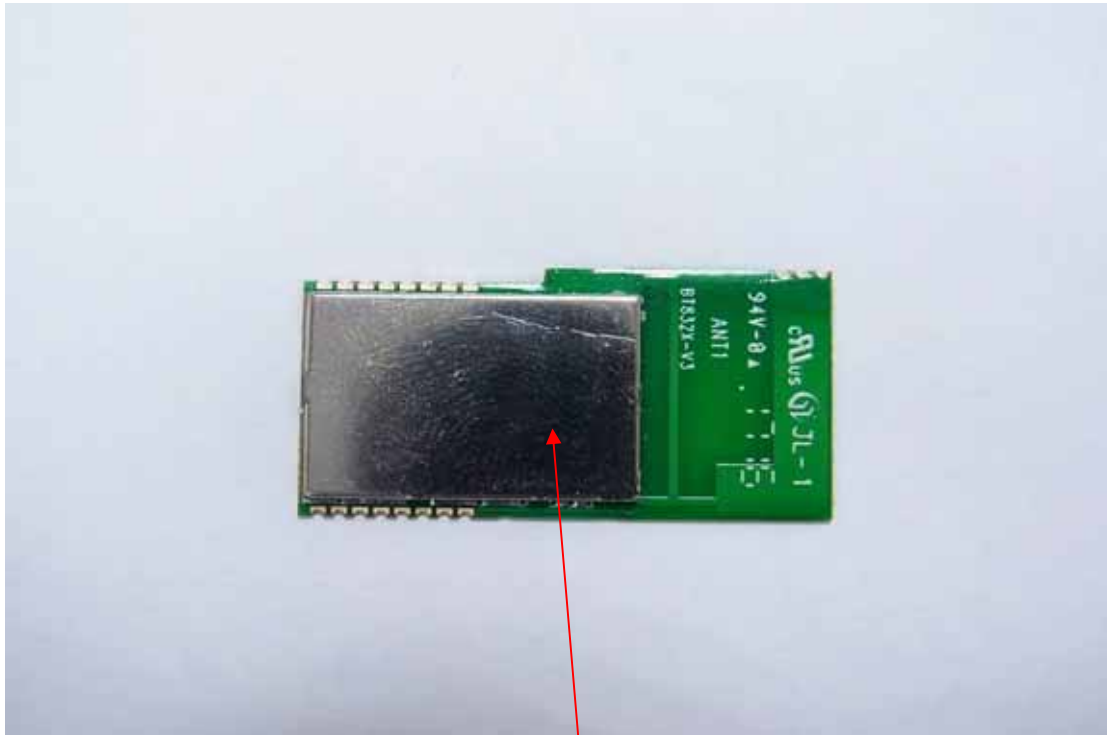

## FCC ID & IC LABEL FORMAT AND LOCATION

**Applicant:** Fanstel Corporation, Taipei

**FCC ID:** X8WBT840

**IC:** 4100A-BT840

**FC** Fanstel Corp  
**CE** BT840  
FCC ID: X8WBT840  
IC: 4100A-BT840

**FC** Fanstel Corp  
**CE** BT840F  
FCC ID: X8WBT840  
IC: 4100A-BT840

**FC** Fanstel Corp  
**CE** BT840E  
FCC ID: X8WBT840  
IC: 4100A-BT840