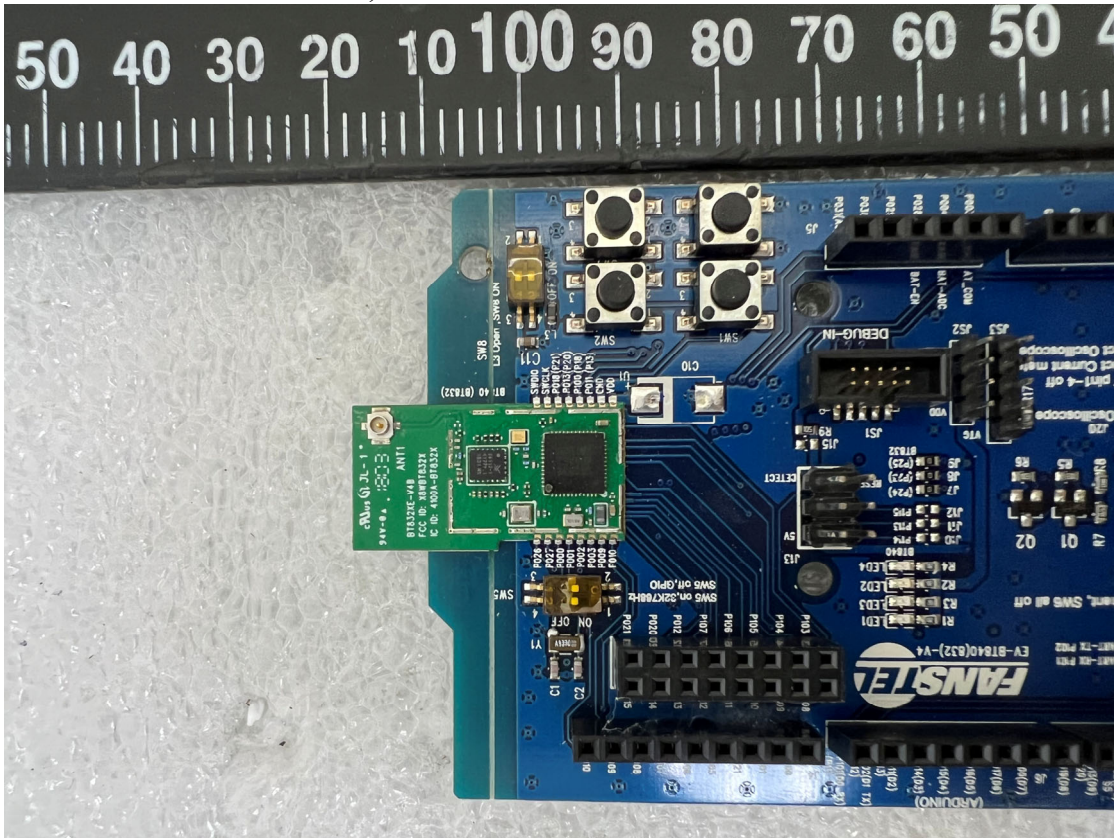

## Photographs of EUT

*of*

*Product Name*

**Bluetooth 5Module**

*Main Model*

**FCC: BT832X, IC: BT832XH**

*Series Model*

**FCC: BT832XE, IC: BT832XHE**

*Brand*

**Fanstel**

EUT-1. FCC: BT832X, IC: BT832XH

EUT-2. FCC: BT832X, IC: BT832XH

EUT-3. FCC: BT832X, IC: BT832XH

EUT-4. FCC: BT832XE, IC: BT832XHE

EUT-5. FCC: BT832XE, IC: BT832XHE

EUT-6. FCC: BT832XE, IC: BT832XHE

EUT-7. FCC: BT832XE, IC: BT832XHE