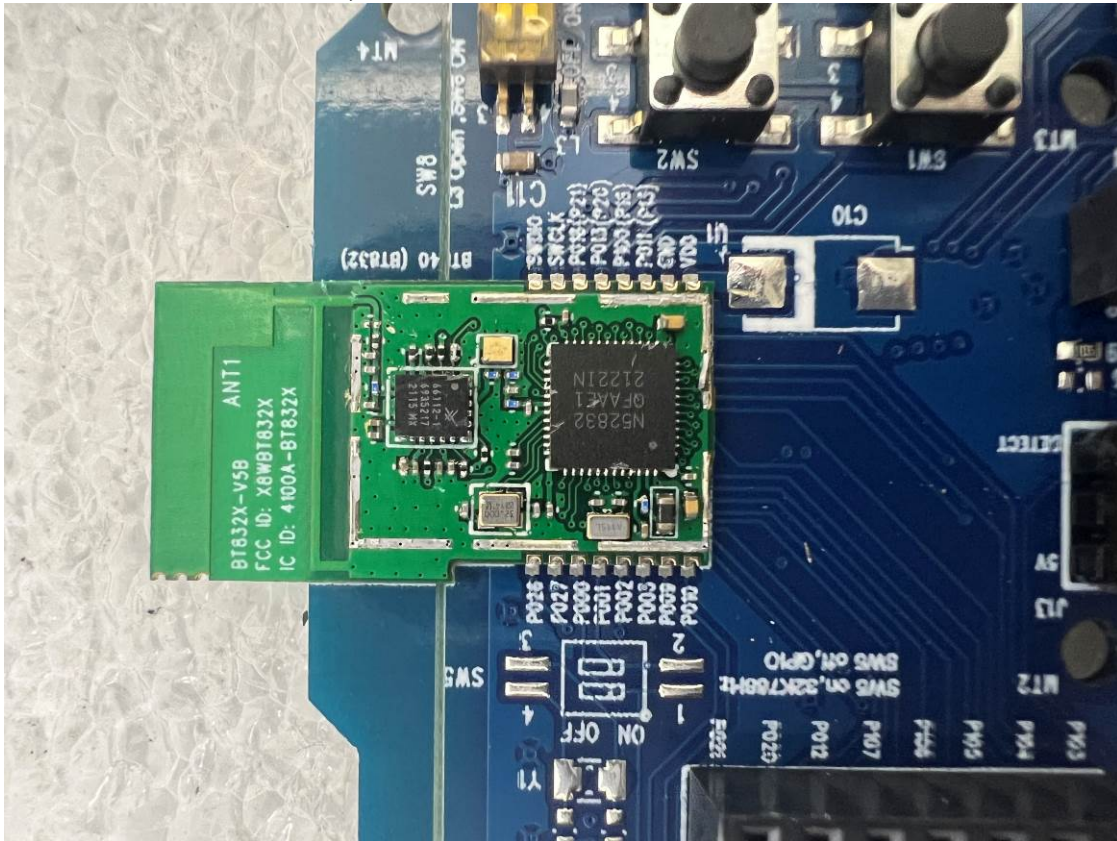

## Photographs of EUT

*of*

*Product Name*

**Bluetooth 5Module**

*Main Model*

**FCC: BT832X, IC: BT832XH**

*Series Model*

**FCC: BT832XE, IC: BT832XHE**

*Brand*

**Fanstel**

EUT-1. FCC: BT832X, IC: BT832XH

EUT-2. FCC: BT832X, IC: BT832XH

EUT-3. FCC: BT832X, IC: BT832XH

EUT-4. FCC: BT832XE, IC: BT832XHE

EUT-5. FCC: BT832XE, IC: BT832XHE

EUT-6. FCC: BT832XE, IC: BT832XHE