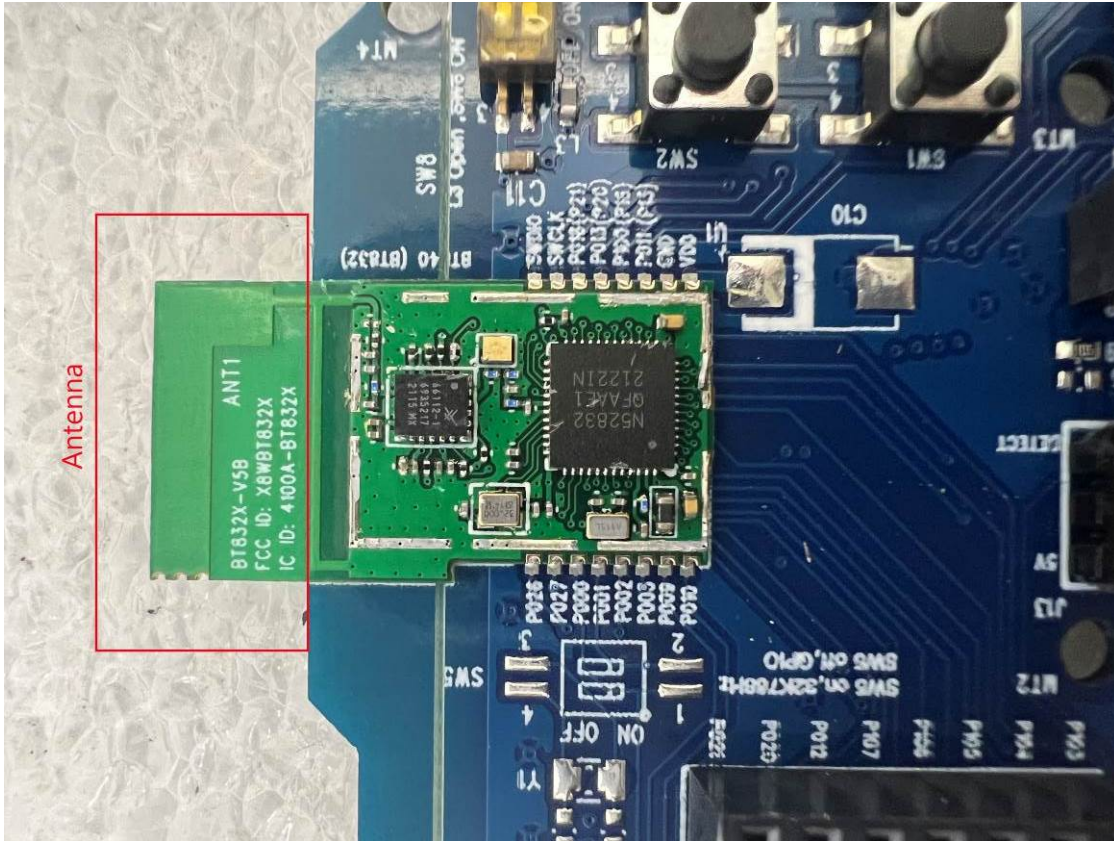

## Photographs of EUT

*of*

*Product Name*

**Bluetooth 5Module**

*Main Model*

**FCC: BT832X, IC: BT832XH**

*Series Model*

**FCC: BT832XE, IC: BT832XHE**

*Brand*

**Fanstel**

EUT-1. FCC: BT832X, IC: BT832XH

EUT-2. FCC: BT832X, IC: BT832XH

EUT-3. FCC: BT832X, IC: BT832XH

EUT-4. FCC: BT832XE, IC: BT832XHE

EUT-5. FCC: BT832XE, IC: BT832XHE

EUT-6. FCC: BT832XE, IC: BT832XHE

EUT-7. FCC: BT832XE, IC: BT832XHE