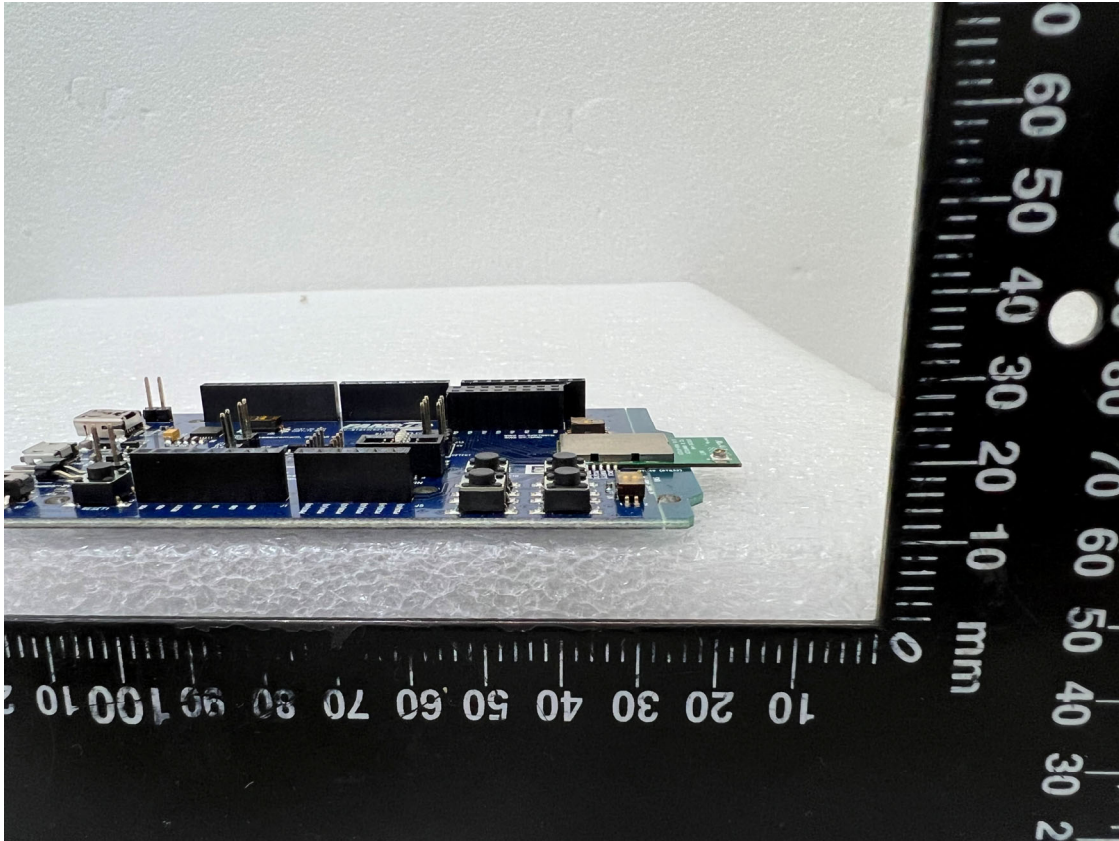

## Photographs of EUT

*of*

*Product Name*

**Bluetooth 5Module**

*Main Model*

**FCC: BT832X, IC: BT832XH**

*Series Model*

**FCC: BT832XE, IC: BT832XHE**

*Brand*

**Fanstel**

EUT-1. FCC: BT832X, IC: BT832XH

EUT-2. FCC: BT832X, IC: BT832XH

EUT-3. FCC: BT832X, IC: BT832XH

EUT-4. FCC: BT832X, IC: BT832XH

EUT-5. FCC: BT832X, IC: BT832XH

EUT-6. FCC: BT832X, IC: BT832XH

EUT-7, FCC: BT832XE, IC: BT832XHE

EUT-8, FCC: BT832XE, IC: BT832XHE

EUT-9. FCC: BT832XE, IC: BT832XHE

EUT-10. FCC: BT832XE, IC: BT832XHE

EUT-11. FCC: BT832XE, IC: BT832XHE

EUT-12. FCC: BT832XE, IC: BT832XHE