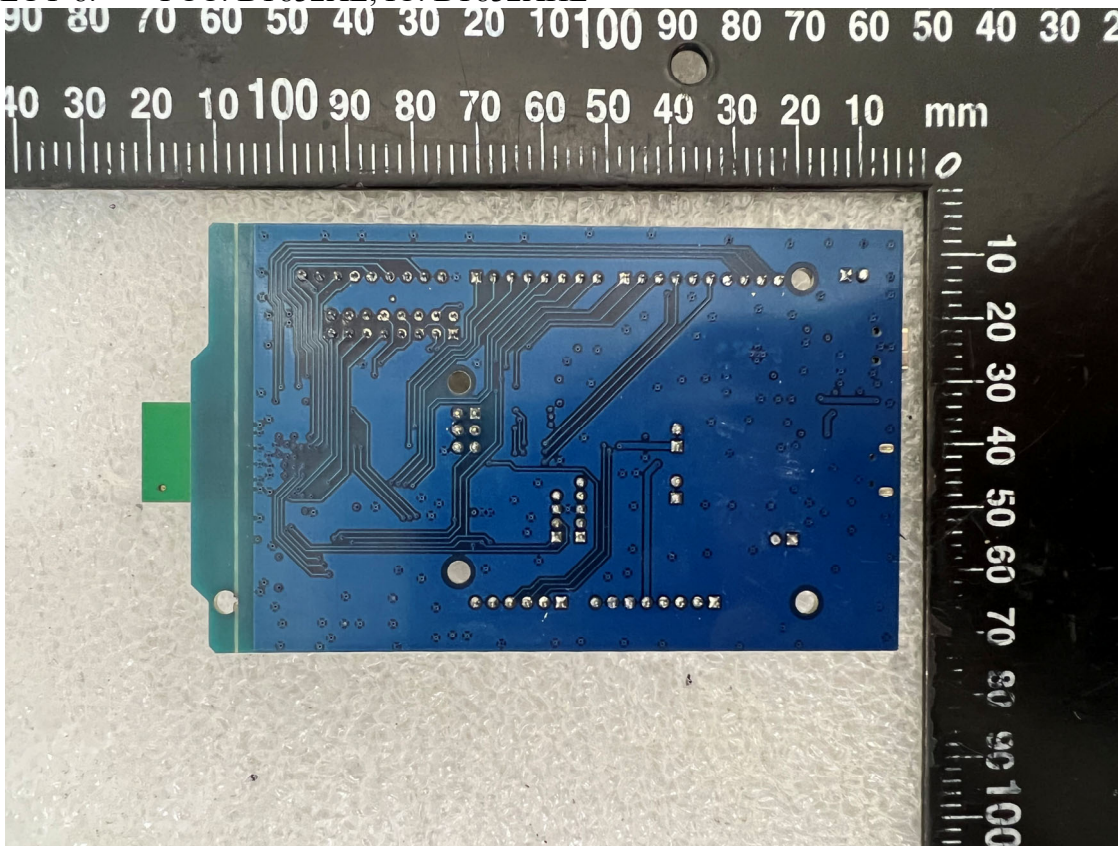

## Photographs of EUT

*of*

*Product Name*

**Bluetooth 5Module**

*Main Model*

**FCC: BT832X, IC: BT832XH**

*Series Model*

**FCC: BT832XE, IC: BT832XHE**

*Brand*

**Fanstel**

EUT-1. FCC: BT832X, IC: BT832XH

EUT-2. FCC: BT832X, IC: BT832XH

EUT-3. FCC: BT832X, IC: BT832XH

EUT-4. FCC: BT832X, IC: BT832XH

EUT-5. FCC: BT832X, IC: BT832XH

EUT-6. FCC: BT832X, IC: BT832XH

EUT-7, FCC: BT832XE, IC: BT832XHE

EUT-8, FCC: BT832XE, IC: BT832XHE

EUT-9. FCC: BT832XE, IC: BT832XHE

EUT-10. FCC: BT832XE, IC: BT832XHE

EUT-11. FCC: BT832XE, IC: BT832XHE

EUT-12. FCC: BT832XE, IC: BT832XHE