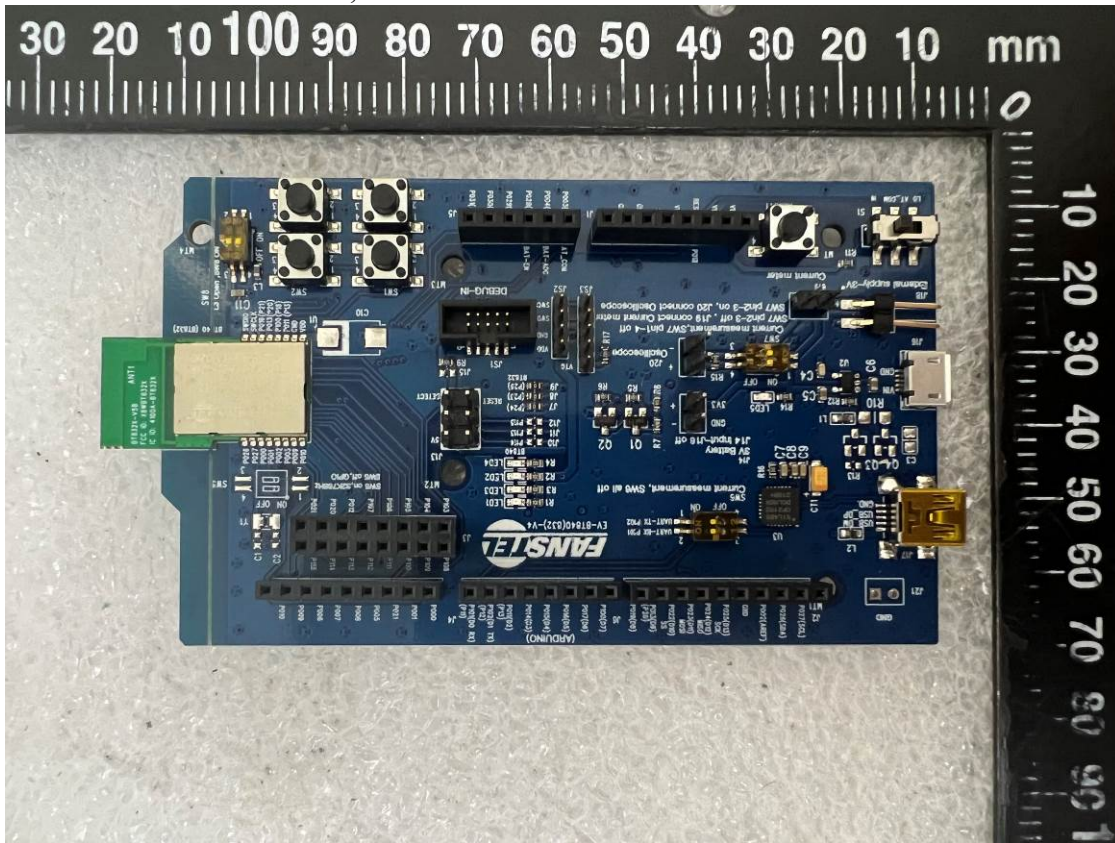

## Photographs of EUT

*of*

*Product Name*

**Bluetooth 5Module**

*Main Model*

**FCC: BT832X, IC: BT832XH**

*Series Model*

**FCC: BT832XE, IC: BT832XHE**

*Brand*

**Fanstel**

EUT-1. FCC: BT832X, IC: BT832XH

EUT-2. FCC: BT832X, IC: BT832XH

EUT-3. FCC: BT832X, IC: BT832XH

EUT-4. FCC: BT832X, IC: BT832XH

EUT-5. FCC: BT832X, IC: BT832XH

EUT-6. FCC: BT832X, IC: BT832XH

EUT-7, FCC: BT832XE, IC: BT832XHE

EUT-8, FCC: BT832XE, IC: BT832XHE

EUT-9. FCC: BT832XE, IC: BT832XHE

EUT-10. FCC: BT832XE, IC: BT832XHE

EUT-11. FCC: BT832XE, IC: BT832XHE

EUT-12. FCC: BT832XE, IC: BT832XHE