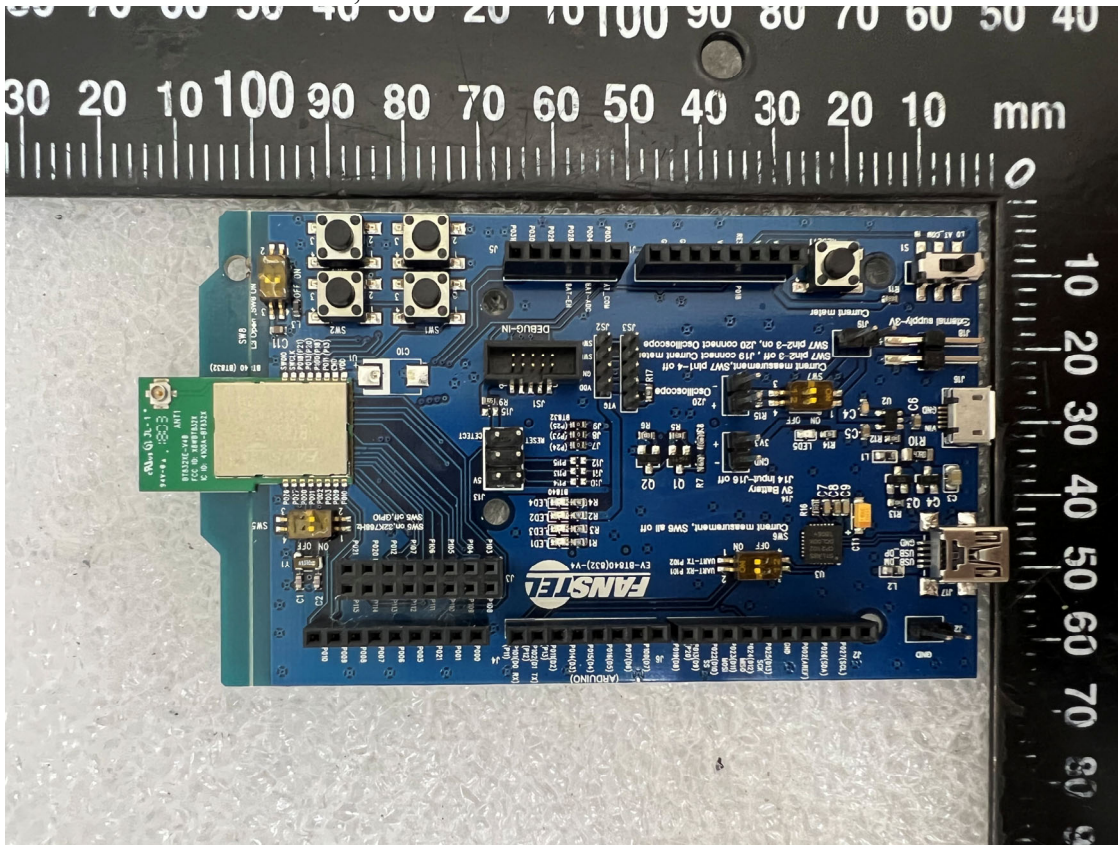

## Photographs of EUT

*of*

*Product Name*

**Bluetooth 5Module**

*Main Model*

**FCC: BT832X, IC: BT832XH**

*Series Model*

**FCC: BT832XE, IC: BT832XHE**

*Brand*

**Fanstel**

EUT-1. FCC: BT832X, IC: BT832XH

EUT-2. FCC: BT832X, IC: BT832XH

EUT-3. FCC: BT832X, IC: BT832XH

EUT-4. FCC: BT832X, IC: BT832XH

EUT-5. FCC: BT832X, IC: BT832XH

EUT-6. FCC: BT832X, IC: BT832XH

EUT-7, FCC: BT832XE, IC: BT832XHE

EUT-8, FCC: BT832XE, IC: BT832XHE

EUT-9. FCC: BT832XE, IC: BT832XHE

EUT-10. FCC: BT832XE, IC: BT832XHE

EUT-11. FCC: BT832XE, IC: BT832XHE

EUT-12. FCC: BT832XE, IC: BT832XHE