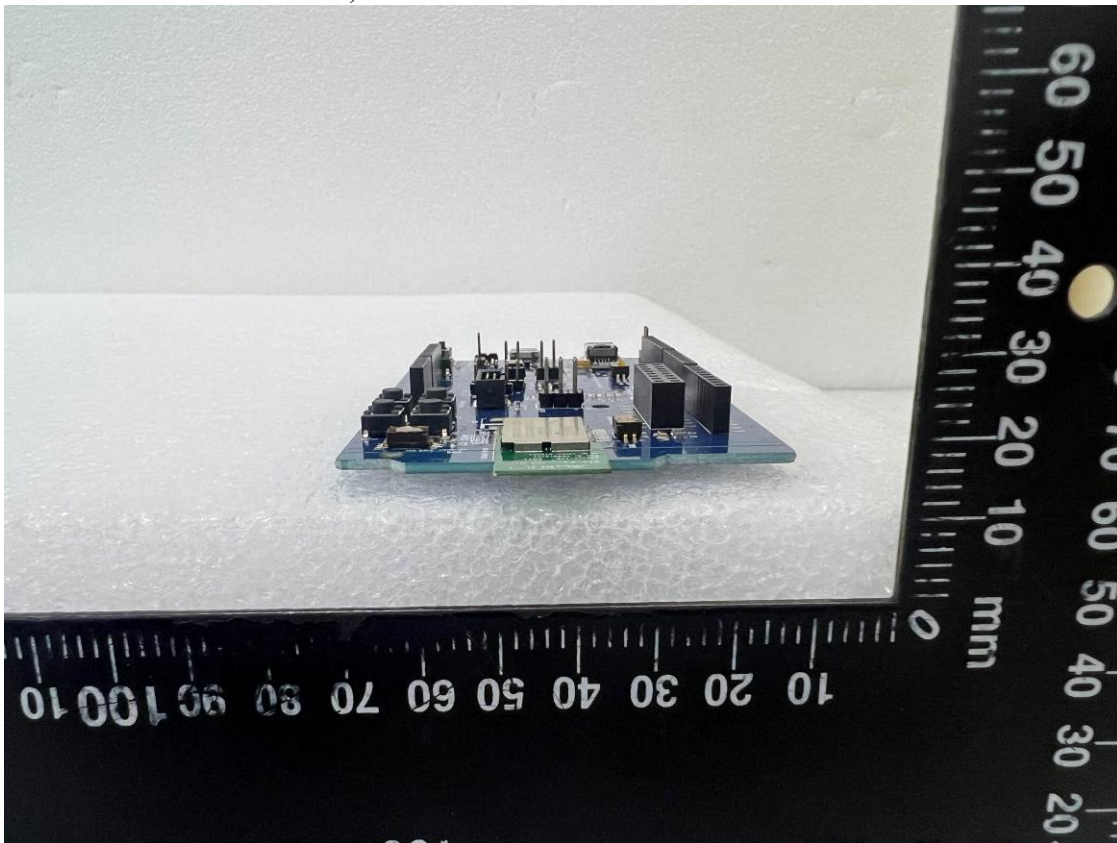

## Photographs of EUT

*of*

*Product Name*

**Bluetooth 5Module**

*Main Model*

**FCC: BT832X, IC: BT832XH**

*Series Model*

**FCC: BT832XE, IC: BT832XHE**

*Brand*

**Fanstel**

EUT-1. FCC: BT832X, IC: BT832XH

EUT-2. FCC: BT832X, IC: BT832XH

EUT-3. FCC: BT832X, IC: BT832XH

EUT-4. FCC: BT832X, IC: BT832XH

EUT-5. FCC: BT832X, IC: BT832XH

EUT-6. FCC: BT832X, IC: BT832XH

EUT-7, FCC: BT832XE, IC: BT832XHE

EUT-8, FCC: BT832XE, IC: BT832XHE

EUT-9. FCC: BT832XE, IC: BT832XHE

EUT-10. FCC: BT832XE, IC: BT832XHE

EUT-11. FCC: BT832XE, IC: BT832XHE

EUT-12. FCC: BT832XE, IC: BT832XHE