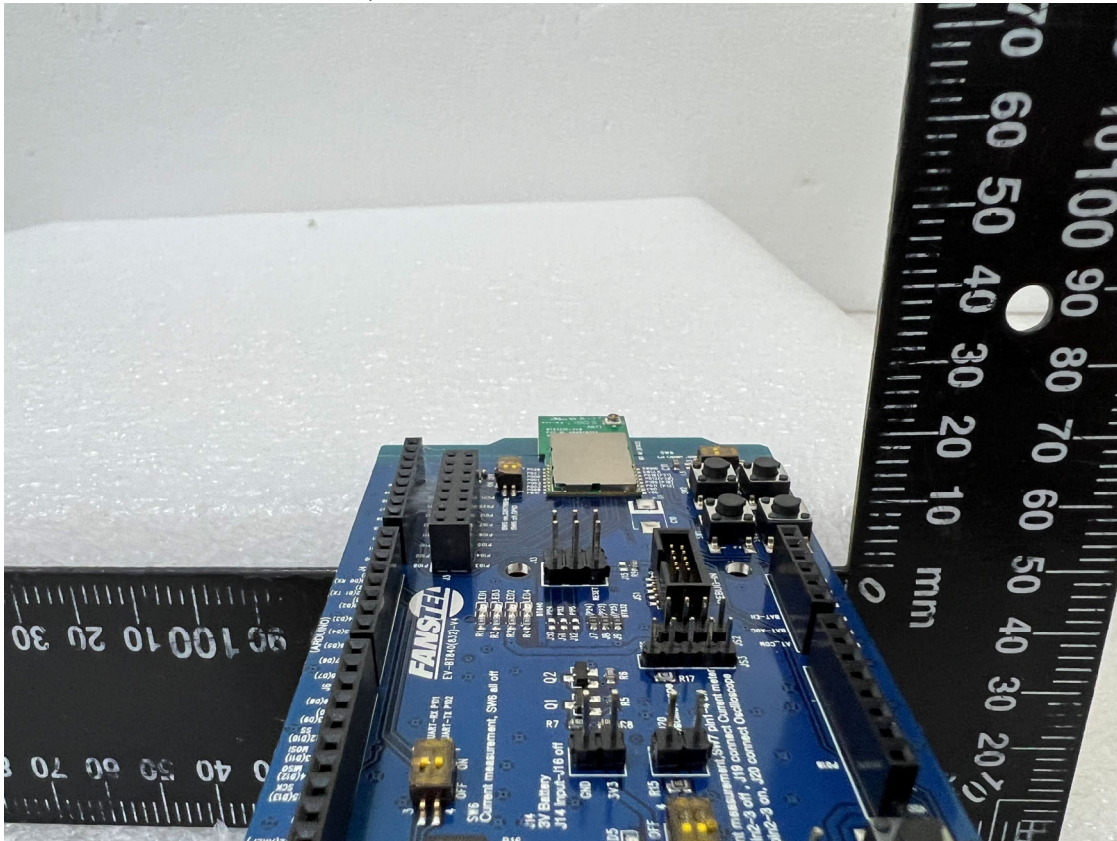

## Photographs of EUT

*of*

*Product Name*

**Bluetooth 5Module**

*Main Model*

**FCC: BT832X, IC: BT832XH**

*Series Model*

**FCC: BT832XE, IC: BT832XHE**

*Brand*

**Fanstel**

EUT-1. FCC: BT832X, IC: BT832XH

EUT-2. FCC: BT832X, IC: BT832XH

EUT-3. FCC: BT832X, IC: BT832XH

EUT-4. FCC: BT832X, IC: BT832XH

EUT-5. FCC: BT832X, IC: BT832XH

EUT-6. FCC: BT832X, IC: BT832XH

EUT-7, FCC: BT832XE, IC: BT832XHE

EUT-8, FCC: BT832XE, IC: BT832XHE

EUT-9. FCC: BT832XE, IC: BT832XHE

EUT-10. FCC: BT832XE, IC: BT832XHE

EUT-11. FCC: BT832XE, IC: BT832XHE

EUT-12. FCC: BT832XE, IC: BT832XHE