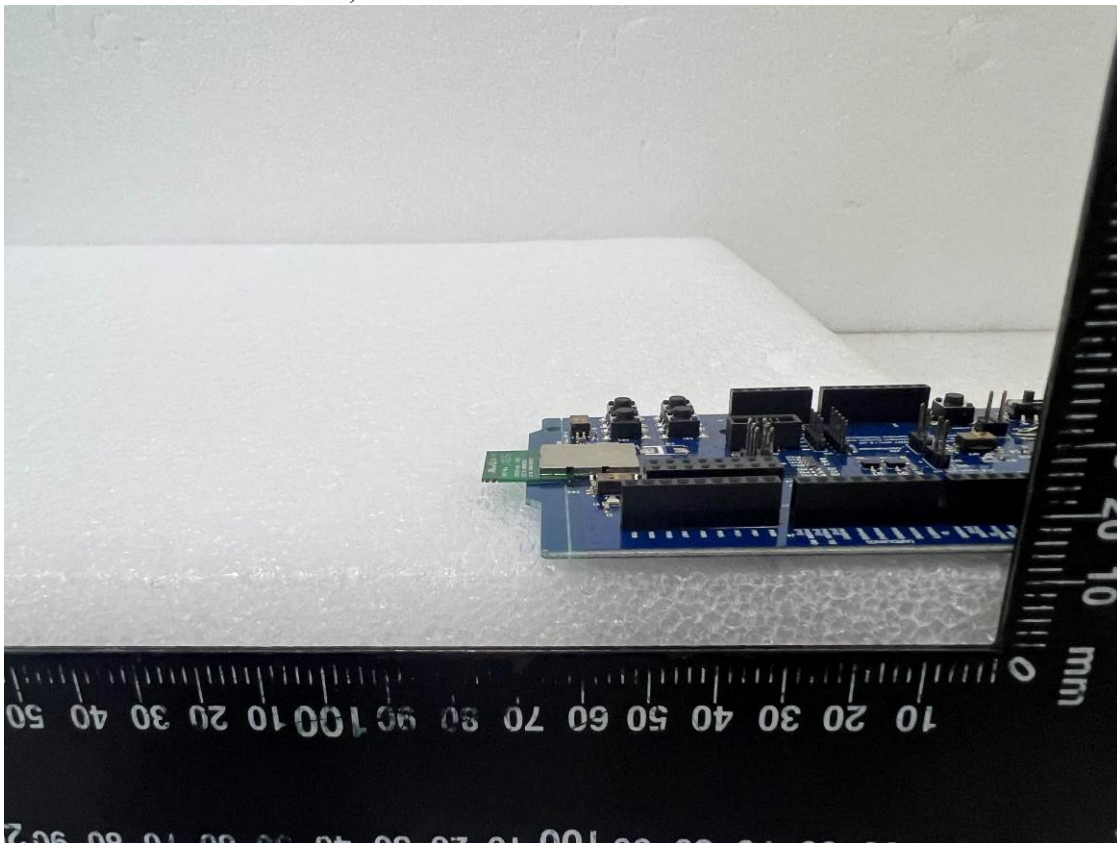

## Photographs of EUT

*of*

*Product Name*

**Bluetooth 5Module**

*Main Model*

**FCC: BT832X, IC: BT832XH**

*Series Model*

**FCC: BT832XE, IC: BT832XHE**

*Brand*

**Fanstel**

EUT-1. FCC: BT832X, IC: BT832XH

EUT-2. FCC: BT832X, IC: BT832XH

EUT-3. FCC: BT832X, IC: BT832XH

EUT-4. FCC: BT832X, IC: BT832XH

EUT-5. FCC: BT832X, IC: BT832XH

EUT-6. FCC: BT832X, IC: BT832XH

EUT-7, FCC: BT832XE, IC: BT832XHE

EUT-8, FCC: BT832XE, IC: BT832XHE

EUT-9. FCC: BT832XE, IC: BT832XHE

EUT-10. FCC: BT832XE, IC: BT832XHE

EUT-11. FCC: BT832XE, IC: BT832XHE

EUT-12. FCC: BT832XE, IC: BT832XHE