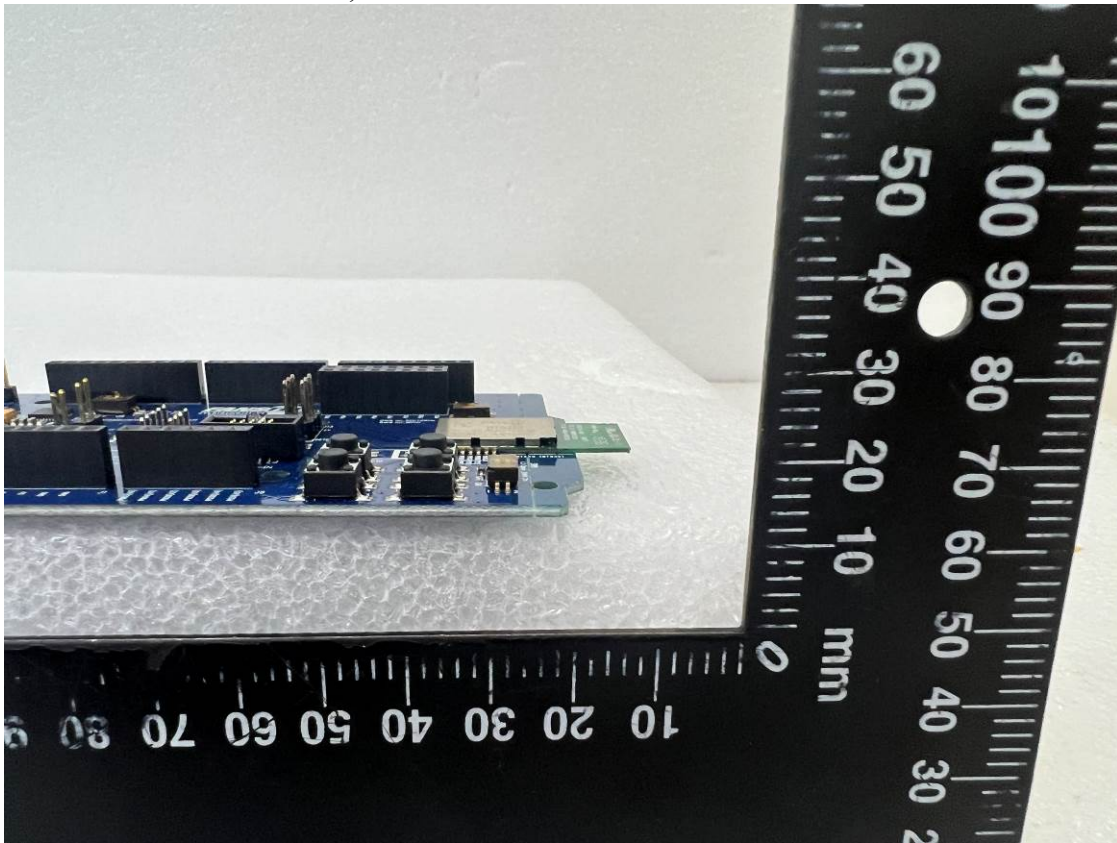

## Photographs of EUT

*of*

*Product Name*

**Bluetooth 5Module**

*Main Model*

**FCC: BT832X, IC: BT832XH**

*Series Model*

**FCC: BT832XE, IC: BT832XHE**

*Brand*

**Fanstel**

EUT-1. FCC: BT832X, IC: BT832XH

EUT-2. FCC: BT832X, IC: BT832XH

EUT-3. FCC: BT832X, IC: BT832XH

EUT-4. FCC: BT832X, IC: BT832XH

EUT-5. FCC: BT832X, IC: BT832XH

EUT-6. FCC: BT832X, IC: BT832XH

EUT-7, FCC: BT832XE, IC: BT832XHE

EUT-8, FCC: BT832XE, IC: BT832XHE

EUT-9. FCC: BT832XE, IC: BT832XHE

EUT-10. FCC: BT832XE, IC: BT832XHE

EUT-11. FCC: BT832XE, IC: BT832XHE

EUT-12. FCC: BT832XE, IC: BT832XHE