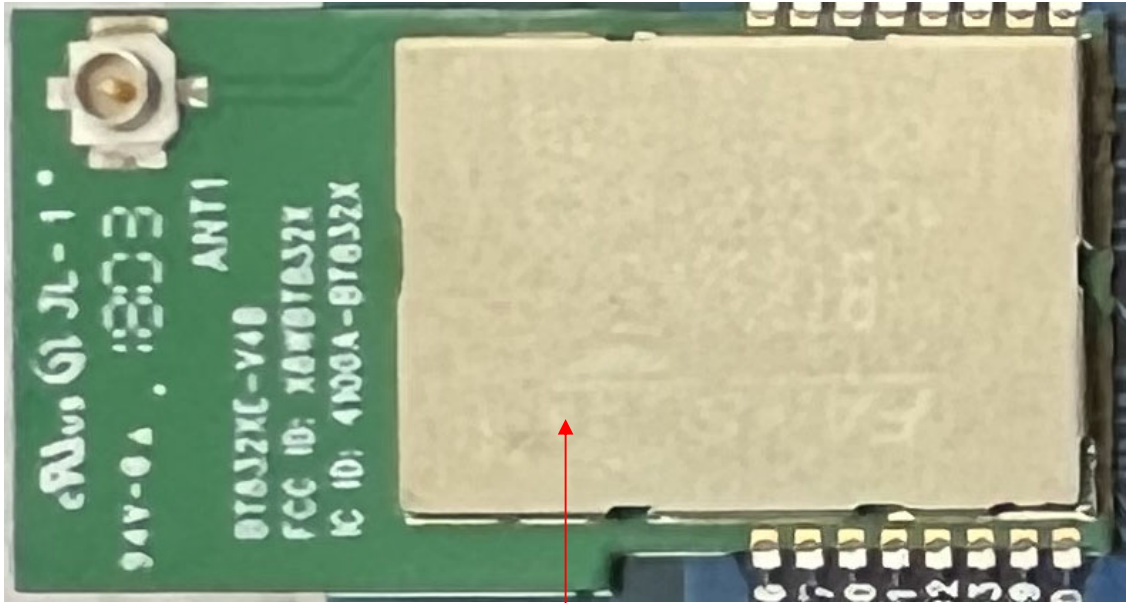

## FCC ID & IC LABEL FORMAT AND LOCATION

**Applicant:** Fanstel Corporation, Taipei

**FCC ID:** X8WBT832XH

**IC:** 4100A-BT832XH

**FC FANSTEL**  
BT832XE  
FCC ID:X8WBT832XH  
IC:4100A-BT832XH