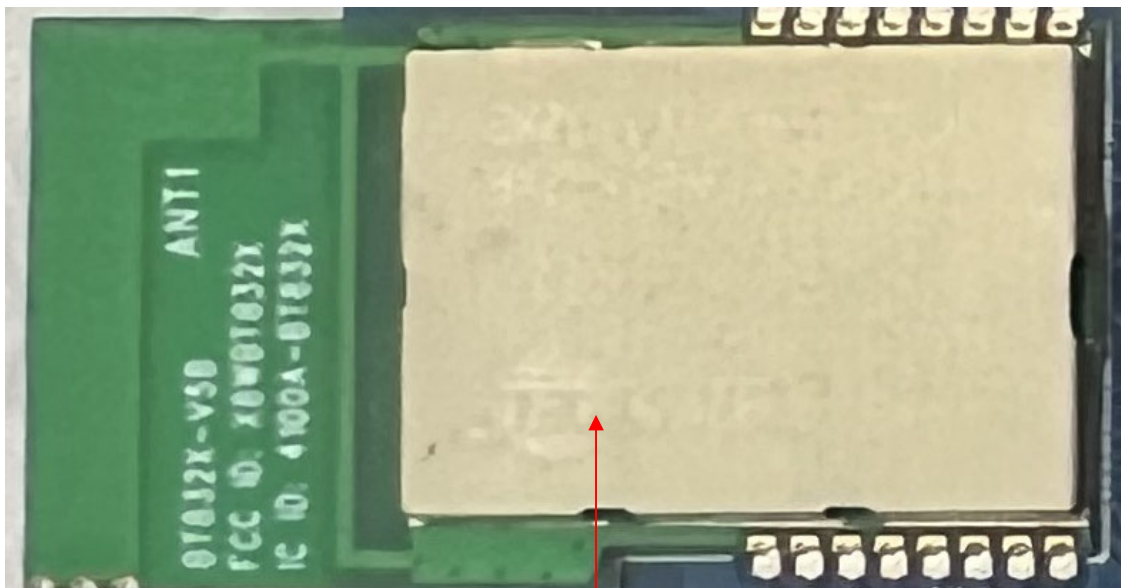

## FCC ID & IC LABEL FORMAT AND LOCATION

**Applicant:** Fanstel Corporation, Taipei

**FCC ID:** X8WBT832XH

**IC:** 4100A-BT832XH

**FC FANSTEL**  
BT832XE  
FCC ID:X8WBT832XH  
IC:4100A-BT832XH