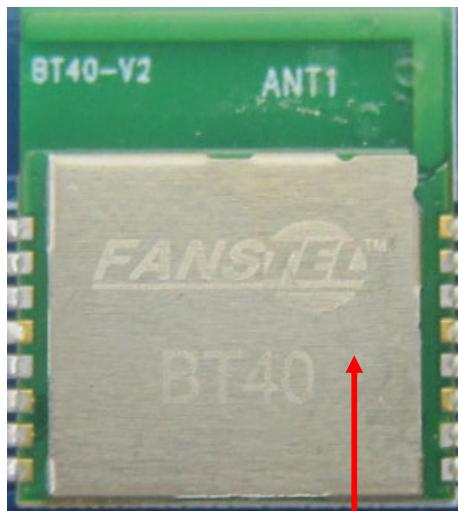

FCC ID LABEL FORMAT AND LOCATION

Applicant: Fanstel Corporation, Taipei

FCC ID: X8WBT40F

FC
CE

 **R** 201-210217

FANSTEL
BT40E

FCC ID : X8WBT40F
IC : 4100A-BT40F