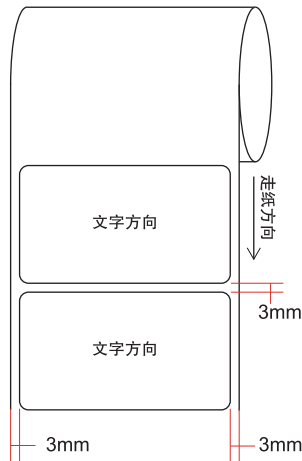

料号:

Pantone 355C

39.7\*39.7 ± 0.2mm, 1.5R

注: S/N条码由工厂采用35\*7mm空白标贴7210500061打印后黏贴  
以上条码仅作参考

文件转曲 ( 供应商来料效果图 )

卷装供货  
跳距: 3mm  
边距: 3mm

2:1放大效果图

普联技术有限公司 TP-LINK TECHNOLOGIES CO., LTD.			
名称	TCSEGWB13FA0 产品规格标贴	Logo	Pantone 355C
版本	A1	颜色	底色 白色
材质	80g艾利铜版纸+雾膜	文字	Pantone cool gray 6C
模具		其它	Pantone cool gray 2U
机型版本号	TCSEGWB13FA0 1.0	结构工程师	
设计	张云婷	审	硬件工程师
完成日期	2014-8-29	核	产品工程师
记录与上一版的区别			平面负责人