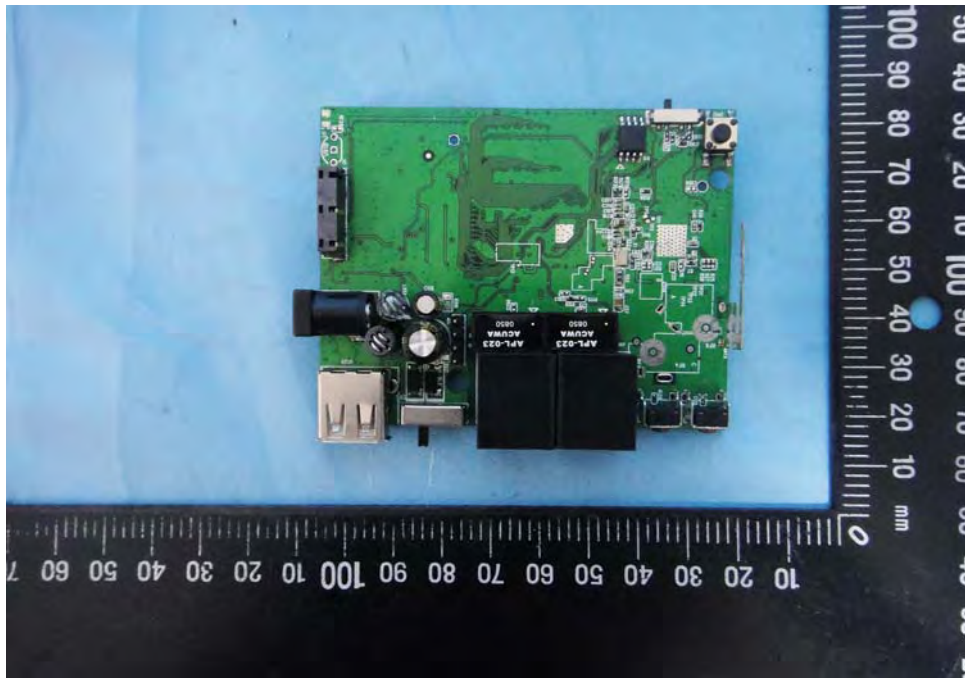

Internal Photos

Model Number: GO (DGO)

FCC ID: X7V6291103273

EUT Photo 1)

EUT Photo 2)

EUT Photo 3)

EUT Photo 4)

EUT Photo 5)

EUT Photo 6)

EUT Photo 7)

EUT Photo 8)