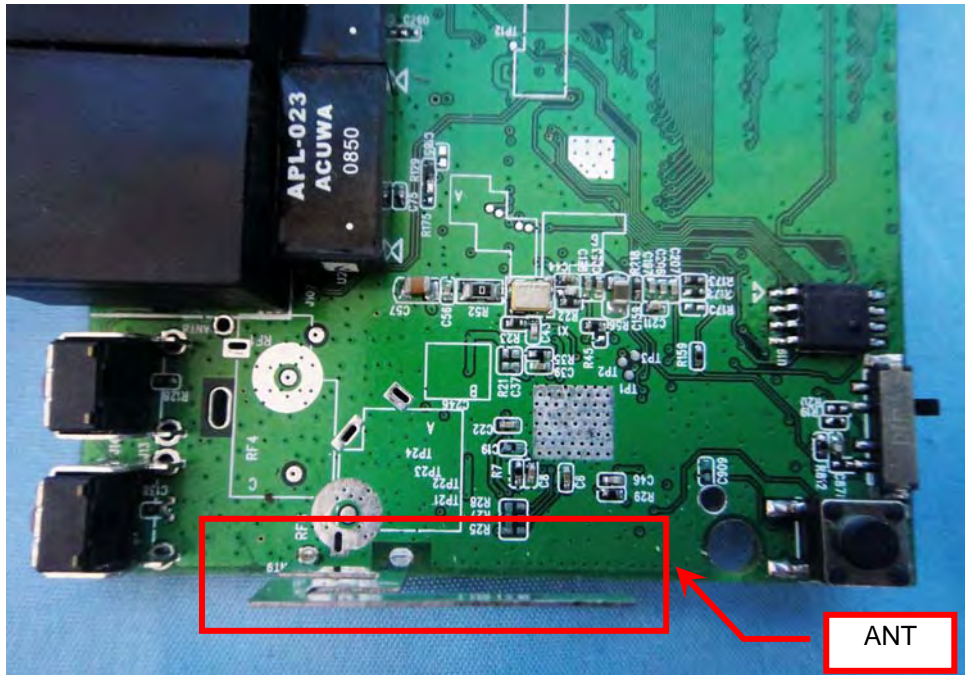

Internal Photos

Model Number: GO (DGO)

FCC ID: X7V6291103273

EUT Photo 1)

EUT Photo 2)

EUT Photo 3)

EUT Photo 4)

EUT Photo 5)

EUT Photo 6)

EUT Photo 7)

EUT Photo 8)