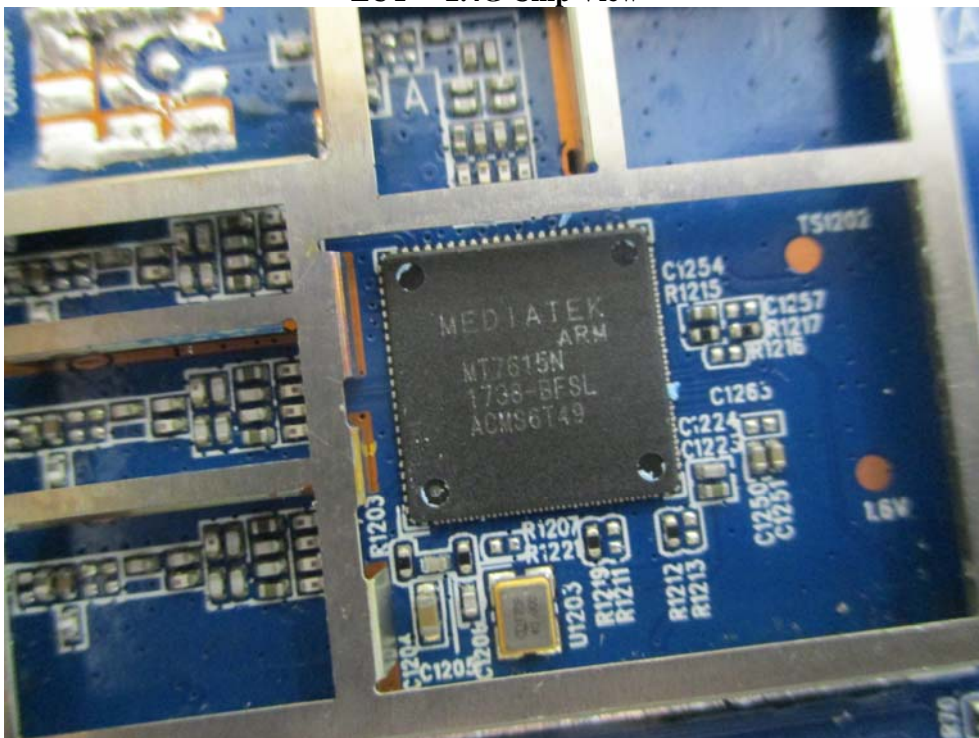

2.4G ANT3

EUT – Mainboard Unshielded View

2.4G ANT2

2.4G ANT0

2.4G ANT1

5G ANT3

5G ANT2

5G ANT1

5G ANT0

EUT – 5G Chip View

EUT – 2.4G Chip View

**EUT – 5G Antenna View**

**EUT – 2.4G Antenna View**

**Model: A7000RU**

**EUT – Uncover View**

**EUT – PCB Top View**