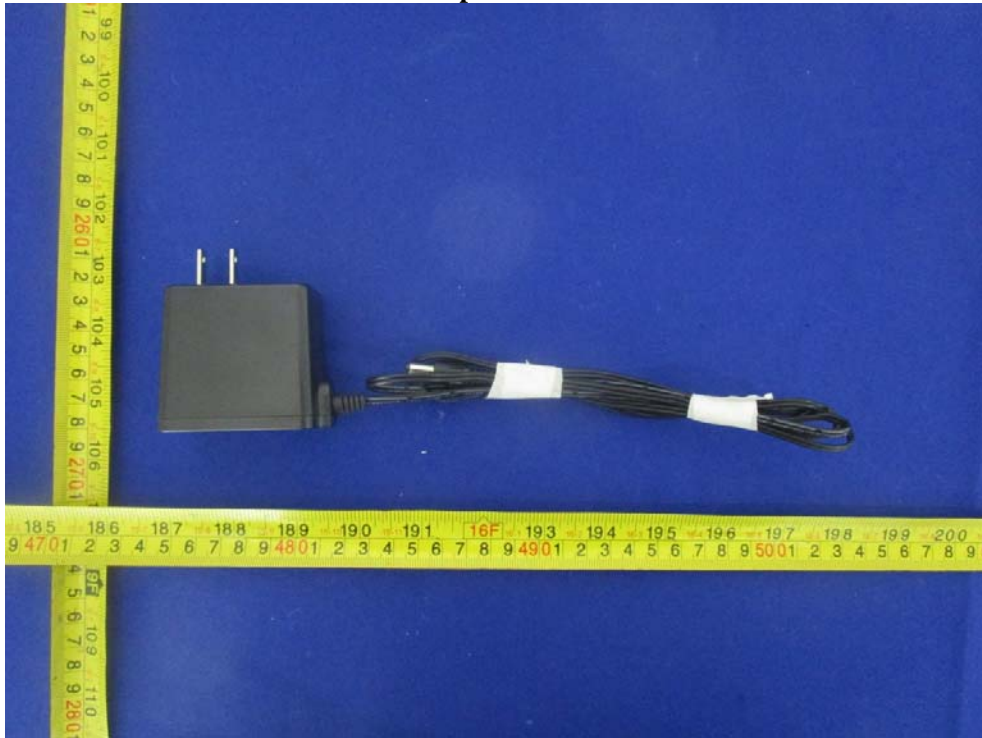

**EUT – Adapter Top View**

**EUT – Adapter Bottom View**

**EUT – Adapter Label View**

**Model: A7000RU**

**EUT – All View**

**EUT – Top View**

**EUT – Bottom View**

**EUT – Side View**

**EUT – Side View**

**EUT – Port View**

**EUT – Port View**

**EUT – Port View**

**EUT – Adapter Top View**

**EUT – Adapter Bottom View**

**EUT – Adapter Label View**