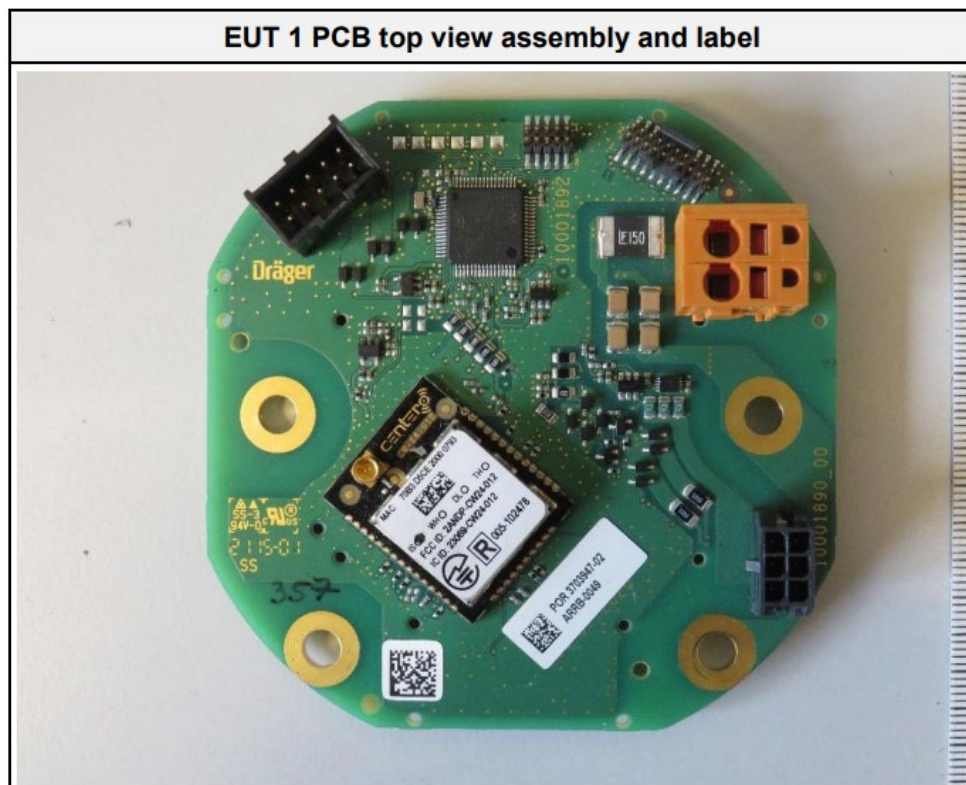

Fixed Gas Detector  
FCC ID: X6O-RC002  
IC ID: 5895F-RC002

**Equipment Photos - Internal**

Fixed Gas Detector  
FCC ID: X6O-RC002  
IC ID: 5895F-RC002

Fixed Gas Detector  
FCC ID: X6O-RC002  
IC ID: 5895F-RC002

Fixed Gas Detector  
FCC ID: X6O-RC002  
IC ID: 5895F-RC002

Fixed Gas Detector  
FCC ID: X6O-RC002  
IC ID: 5895F-RC002

Fixed Gas Detector  
FCC ID: X60-RC002  
IC ID: 5895F-RC002

Fixed Gas Detector  
FCC ID: X6O-RC002  
IC ID: 5895F-RC002

Fixed Gas Detector  
FCC ID: X6O-RC002  
IC ID: 5895F-RC002