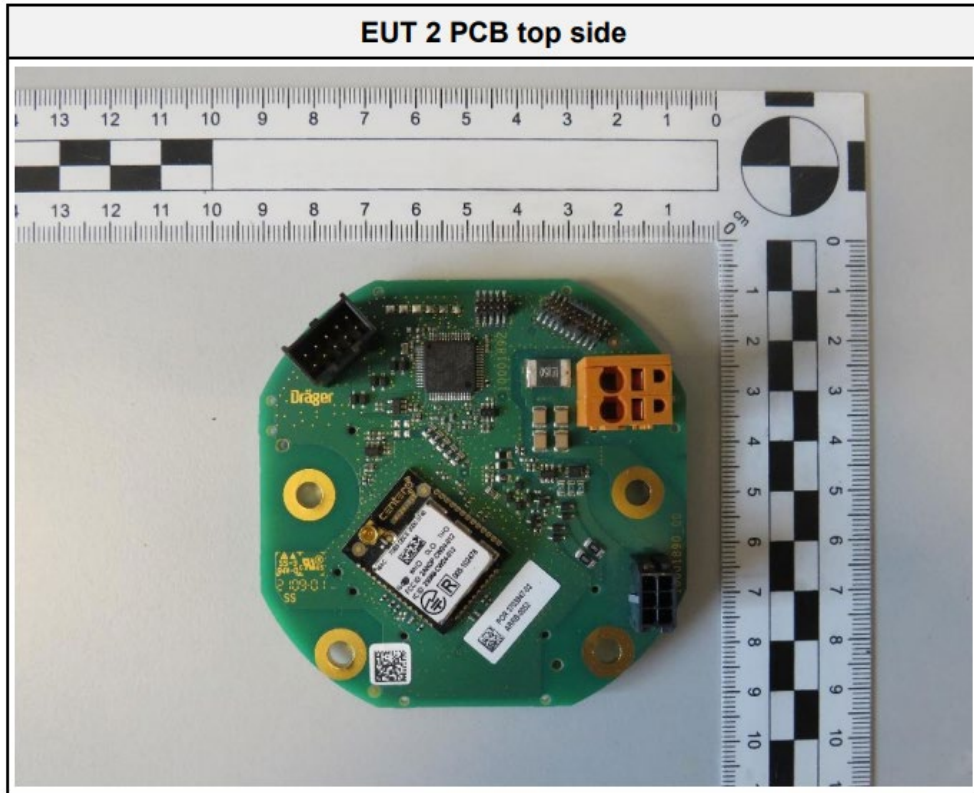

Fixed Gas Detector  
FCC ID: X6O-RC002  
IC ID: 5895F-RC002

**Equipment Photos - Internal**

Fixed Gas Detector  
FCC ID: X6O-RC002  
IC ID: 5895F-RC002

Fixed Gas Detector  
FCC ID: X6O-RC002  
IC ID: 5895F-RC002

Fixed Gas Detector  
FCC ID: X6O-RC002  
IC ID: 5895F-RC002

Fixed Gas Detector  
FCC ID: X6O-RC002  
IC ID: 5895F-RC002

Fixed Gas Detector  
FCC ID: X60-RC002  
IC ID: 5895F-RC002

Fixed Gas Detector  
FCC ID: X6O-RC002  
IC ID: 5895F-RC002

Fixed Gas Detector  
FCC ID: X6O-RC002  
IC ID: 5895F-RC002