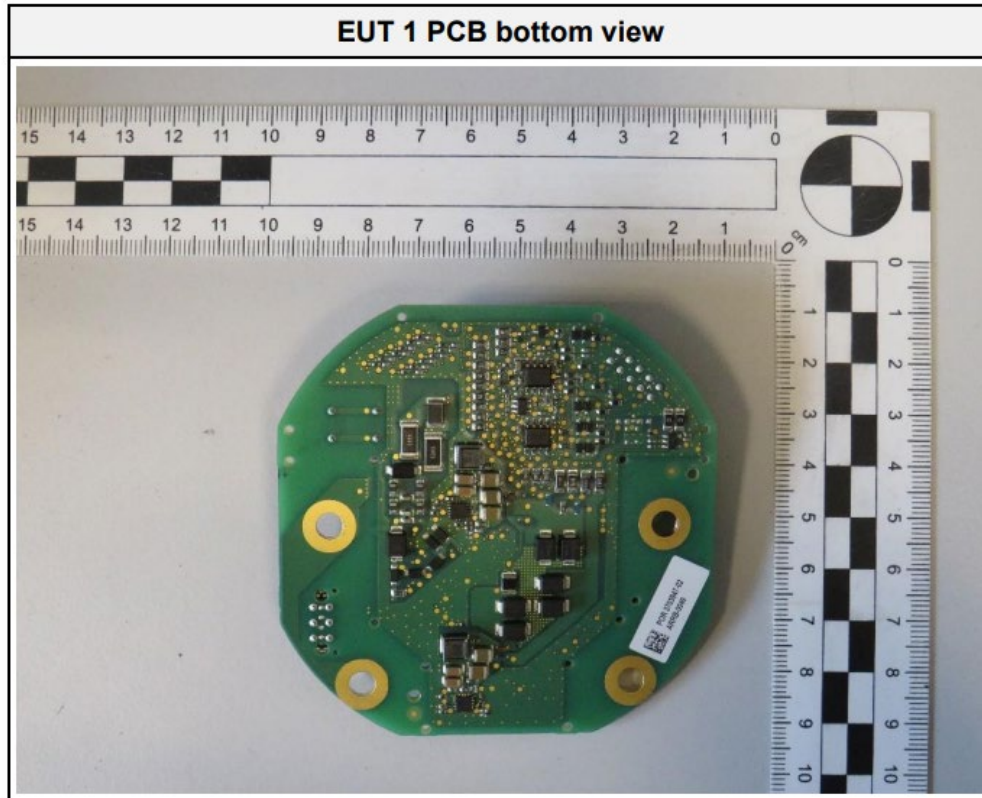

Fixed Gas Detector  
FCC ID: X6O-RC002  
IC ID: 5895F-RC002

**Equipment Photos - Internal**

Fixed Gas Detector  
FCC ID: X6O-RC002  
IC ID: 5895F-RC002

Fixed Gas Detector  
FCC ID: X6O-RC002  
IC ID: 5895F-RC002

Fixed Gas Detector  
FCC ID: X6O-RC002  
IC ID: 5895F-RC002

Fixed Gas Detector  
FCC ID: X6O-RC002  
IC ID: 5895F-RC002

Fixed Gas Detector  
FCC ID: X60-RC002  
IC ID: 5895F-RC002

Fixed Gas Detector  
FCC ID: X6O-RC002  
IC ID: 5895F-RC002

Fixed Gas Detector  
FCC ID: X6O-RC002  
IC ID: 5895F-RC002