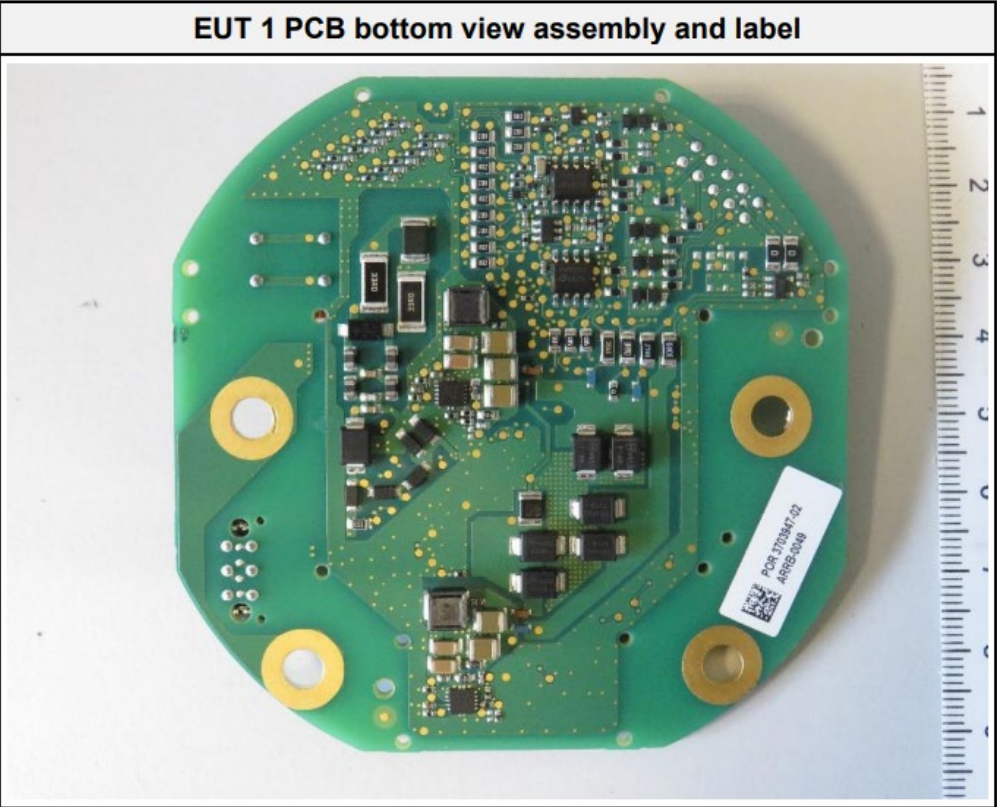

Fixed Gas Detector  
FCC ID: X6O-RC002  
IC ID: 5895F-RC002

**Equipment Photos - Internal**

Fixed Gas Detector  
FCC ID: X6O-RC002  
IC ID: 5895F-RC002

Fixed Gas Detector  
FCC ID: X6O-RC002  
IC ID: 5895F-RC002

Fixed Gas Detector  
FCC ID: X6O-RC002  
IC ID: 5895F-RC002

Fixed Gas Detector  
FCC ID: X6O-RC002  
IC ID: 5895F-RC002

Fixed Gas Detector  
FCC ID: X60-RC002  
IC ID: 5895F-RC002

Fixed Gas Detector  
FCC ID: X6O-RC002  
IC ID: 5895F-RC002

Fixed Gas Detector  
FCC ID: X6O-RC002  
IC ID: 5895F-RC002