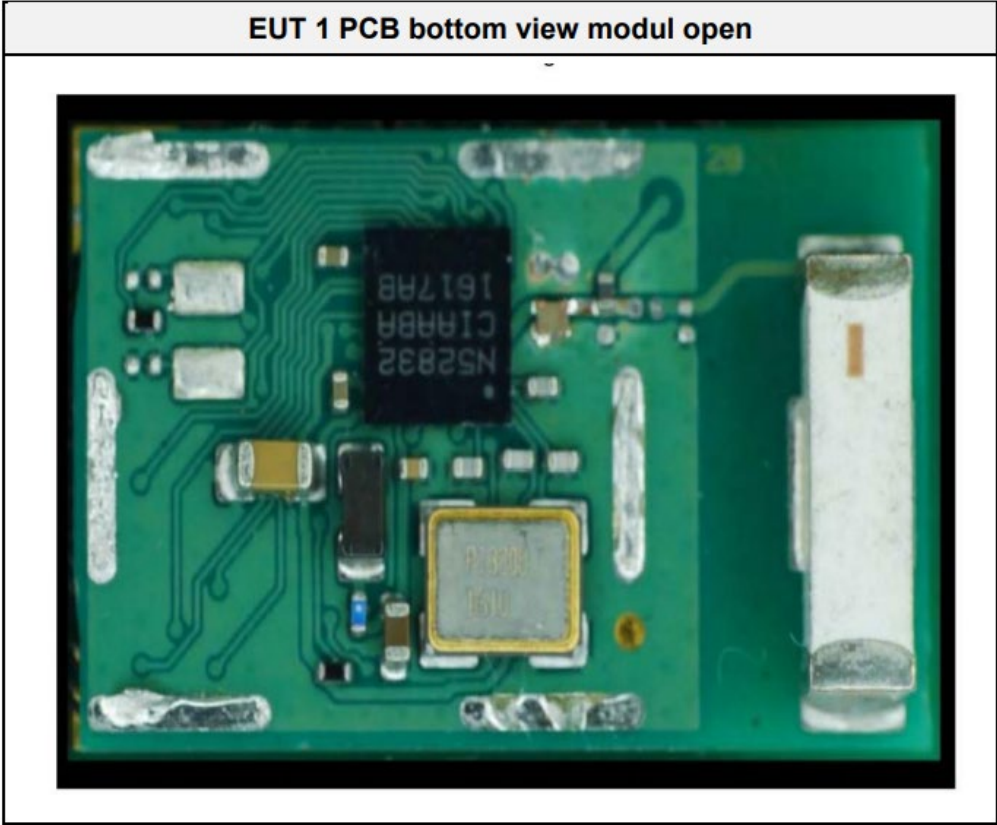

Fixed Gas Detector  
FCC ID: X6O-RC002  
IC ID: 5895F-RC002

**Equipment Photos - Internal**

Fixed Gas Detector  
FCC ID: X6O-RC002  
IC ID: 5895F-RC002

Fixed Gas Detector  
FCC ID: X6O-RC002  
IC ID: 5895F-RC002

Fixed Gas Detector  
FCC ID: X6O-RC002  
IC ID: 5895F-RC002

Fixed Gas Detector  
FCC ID: X6O-RC002  
IC ID: 5895F-RC002

Fixed Gas Detector  
FCC ID: X60-RC002  
IC ID: 5895F-RC002

Fixed Gas Detector  
FCC ID: X6O-RC002  
IC ID: 5895F-RC002