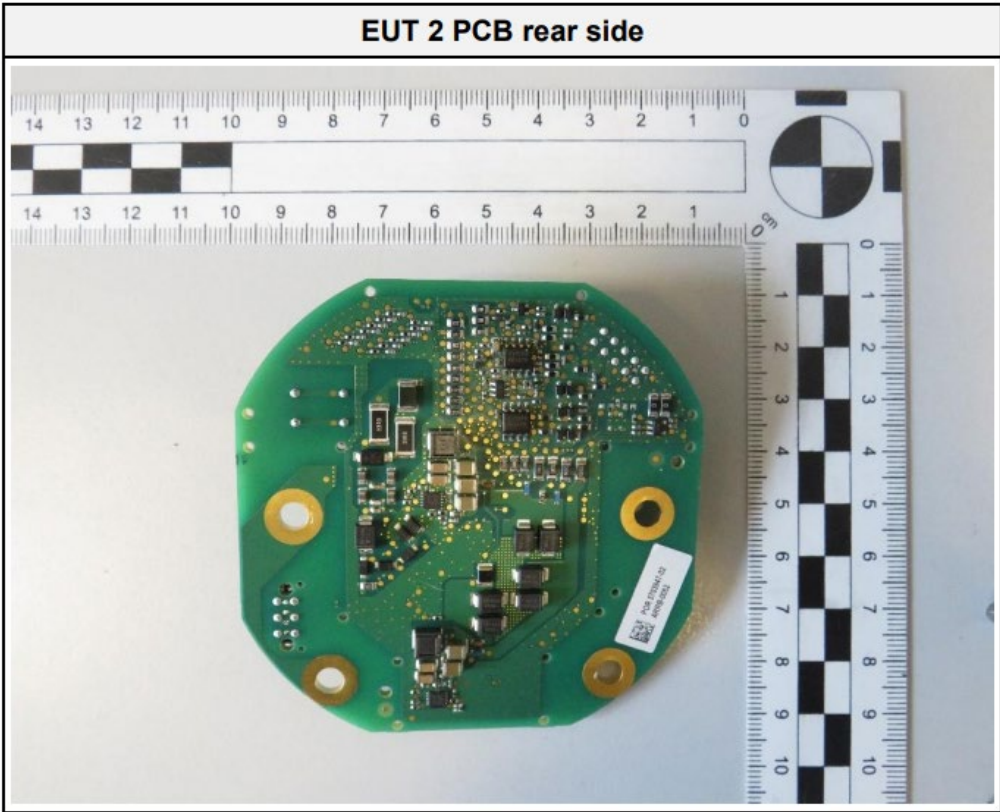

Fixed Gas Detector  
FCC ID: X6O-RC002  
IC ID: 5895F-RC002

**Equipment Photos - Internal**

Fixed Gas Detector  
FCC ID: X6O-RC002  
IC ID: 5895F-RC002

Fixed Gas Detector  
FCC ID: X6O-RC002  
IC ID: 5895F-RC002

Fixed Gas Detector  
FCC ID: X6O-RC002  
IC ID: 5895F-RC002

Fixed Gas Detector  
FCC ID: X6O-RC002  
IC ID: 5895F-RC002

Fixed Gas Detector  
FCC ID: X60-RC002  
IC ID: 5895F-RC002

Fixed Gas Detector  
FCC ID: X6O-RC002  
IC ID: 5895F-RC002

Fixed Gas Detector  
FCC ID: X6O-RC002  
IC ID: 5895F-RC002