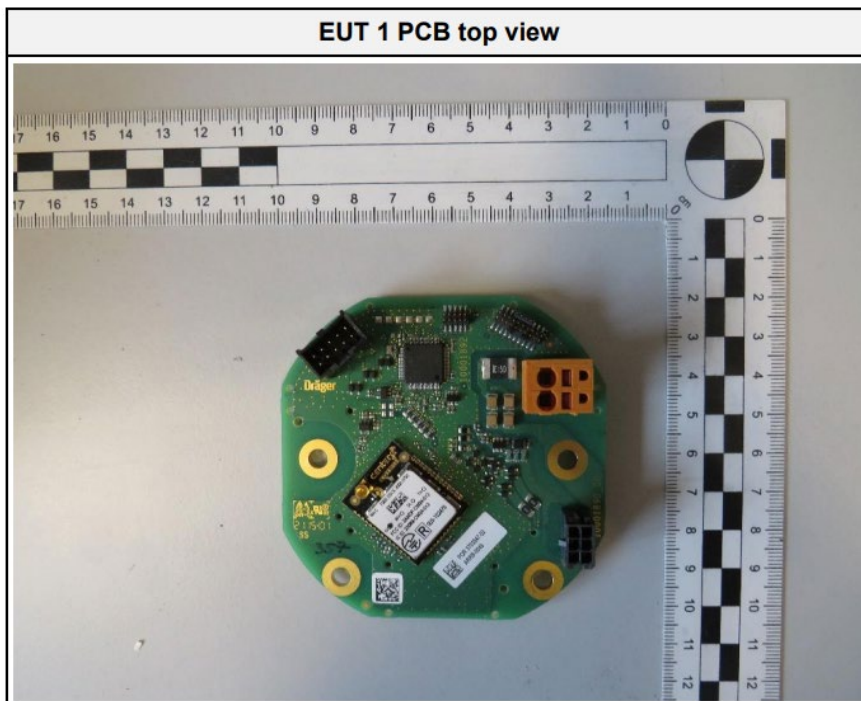

Fixed Gas Detector  
FCC ID: X6O-RC002  
IC ID: 5895F-RC002

**Equipment Photos - Internal**

Fixed Gas Detector  
FCC ID: X6O-RC002  
IC ID: 5895F-RC002

Fixed Gas Detector  
FCC ID: X6O-RC002  
IC ID: 5895F-RC002

Fixed Gas Detector  
FCC ID: X6O-RC002  
IC ID: 5895F-RC002

Fixed Gas Detector  
FCC ID: X6O-RC002  
IC ID: 5895F-RC002

Fixed Gas Detector  
FCC ID: X60-RC002  
IC ID: 5895F-RC002

Fixed Gas Detector  
FCC ID: X6O-RC002  
IC ID: 5895F-RC002

Fixed Gas Detector  
FCC ID: X6O-RC002  
IC ID: 5895F-RC002