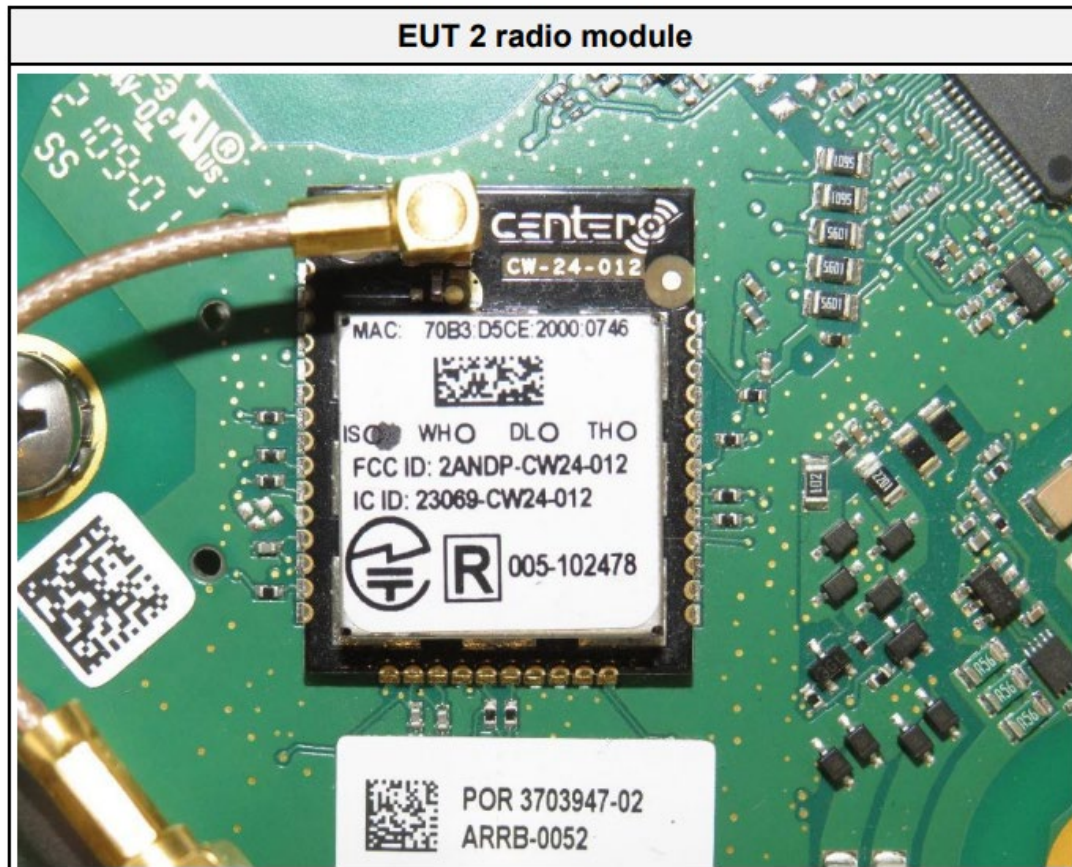

Fixed Gas Detector  
FCC ID: X6O-RC002  
IC ID: 5895F-RC002

**Equipment Photos - Internal**

Fixed Gas Detector  
FCC ID: X6O-RC002  
IC ID: 5895F-RC002

Fixed Gas Detector  
FCC ID: X6O-RC002  
IC ID: 5895F-RC002

Fixed Gas Detector  
FCC ID: X6O-RC002  
IC ID: 5895F-RC002

Fixed Gas Detector  
FCC ID: X6O-RC002  
IC ID: 5895F-RC002

Fixed Gas Detector  
FCC ID: X60-RC002  
IC ID: 5895F-RC002

Fixed Gas Detector  
FCC ID: X6O-RC002  
IC ID: 5895F-RC002

Fixed Gas Detector  
FCC ID: X6O-RC002  
IC ID: 5895F-RC002