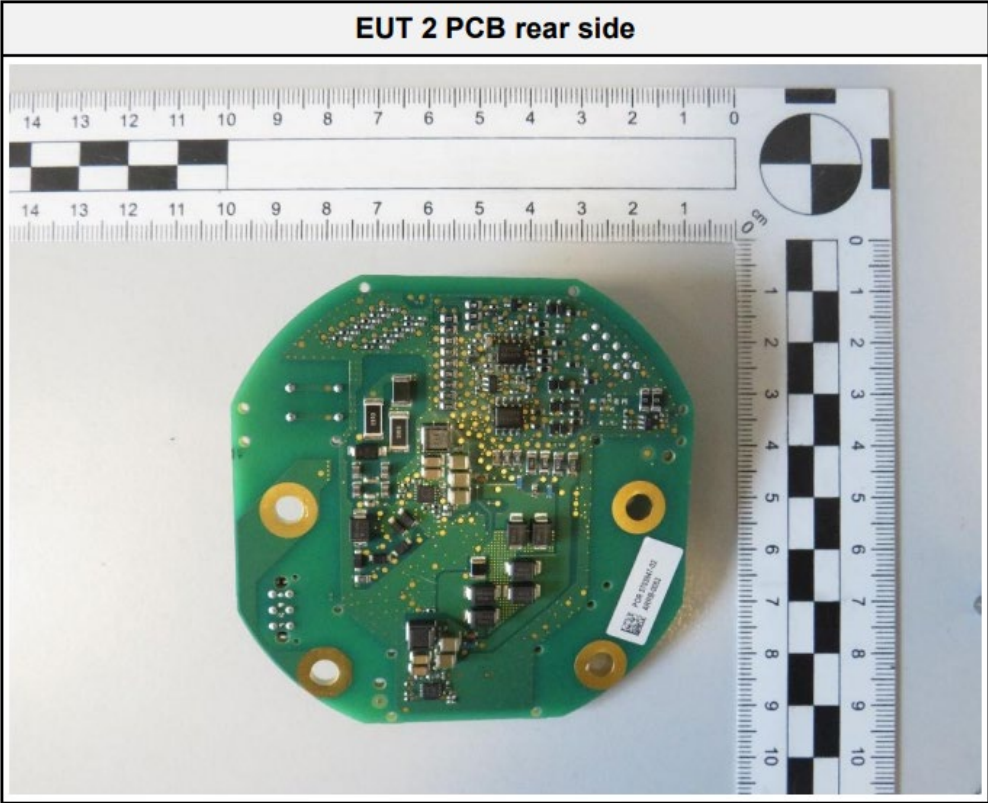

Fixed Gas Detector  
FCC ID: X6O-RC002  
IC ID: 5895F-RC002

**Equipment Photos - Internal**

Fixed Gas Detector  
FCC ID: X6O-RC002  
IC ID: 5895F-RC002

Fixed Gas Detector  
FCC ID: X6O-RC002  
IC ID: 5895F-RC002

Fixed Gas Detector  
FCC ID: X6O-RC002  
IC ID: 5895F-RC002

Fixed Gas Detector  
FCC ID: X6O-RC002  
IC ID: 5895F-RC002

Fixed Gas Detector  
FCC ID: X60-RC002  
IC ID: 5895F-RC002

Fixed Gas Detector  
FCC ID: X6O-RC002  
IC ID: 5895F-RC002

Fixed Gas Detector  
FCC ID: X6O-RC002  
IC ID: 5895F-RC002