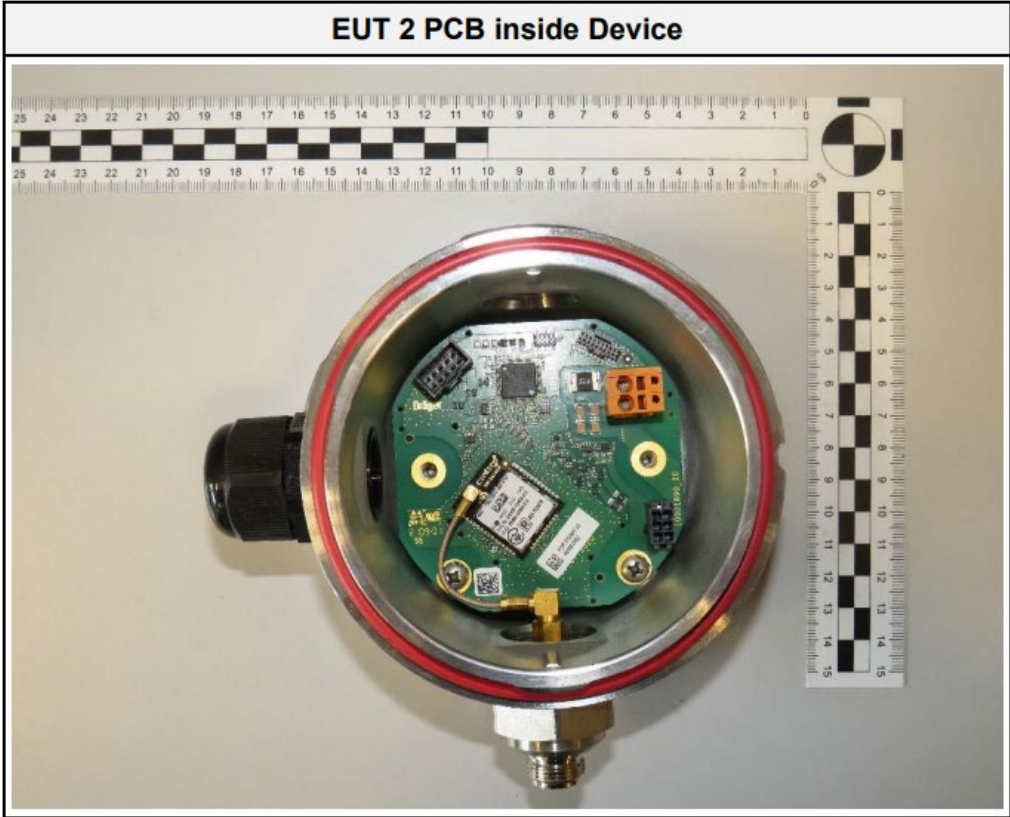

Fixed Gas Detector  
FCC ID: X6O-RC002  
IC ID: 5895F-RC002

**Equipment Photos - Internal**

Fixed Gas Detector  
FCC ID: X6O-RC002  
IC ID: 5895F-RC002

Fixed Gas Detector  
FCC ID: X6O-RC002  
IC ID: 5895F-RC002

Fixed Gas Detector  
FCC ID: X6O-RC002  
IC ID: 5895F-RC002

Fixed Gas Detector  
FCC ID: X6O-RC002  
IC ID: 5895F-RC002

Fixed Gas Detector  
FCC ID: X60-RC002  
IC ID: 5895F-RC002

Fixed Gas Detector  
FCC ID: X6O-RC002  
IC ID: 5895F-RC002

Fixed Gas Detector  
FCC ID: X6O-RC002  
IC ID: 5895F-RC002