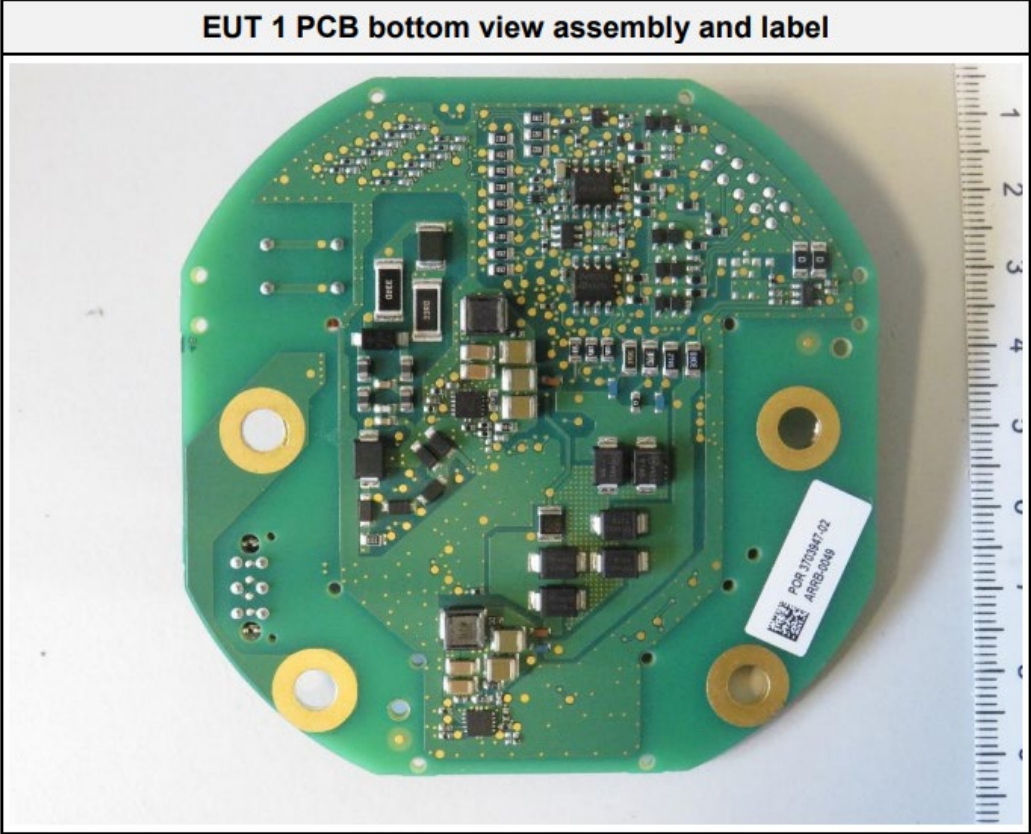

Fixed Gas Detector  
FCC ID: X6O-RC002  
IC ID: 5895F-RC002

**Equipment Photos - Internal**

Fixed Gas Detector  
FCC ID: X6O-RC002  
IC ID: 5895F-RC002

Fixed Gas Detector  
FCC ID: X6O-RC002  
IC ID: 5895F-RC002

Fixed Gas Detector  
FCC ID: X6O-RC002  
IC ID: 5895F-RC002

Fixed Gas Detector  
FCC ID: X6O-RC002  
IC ID: 5895F-RC002

Fixed Gas Detector  
FCC ID: X60-RC002  
IC ID: 5895F-RC002

Fixed Gas Detector  
FCC ID: X6O-RC002  
IC ID: 5895F-RC002

Fixed Gas Detector  
FCC ID: X6O-RC002  
IC ID: 5895F-RC002