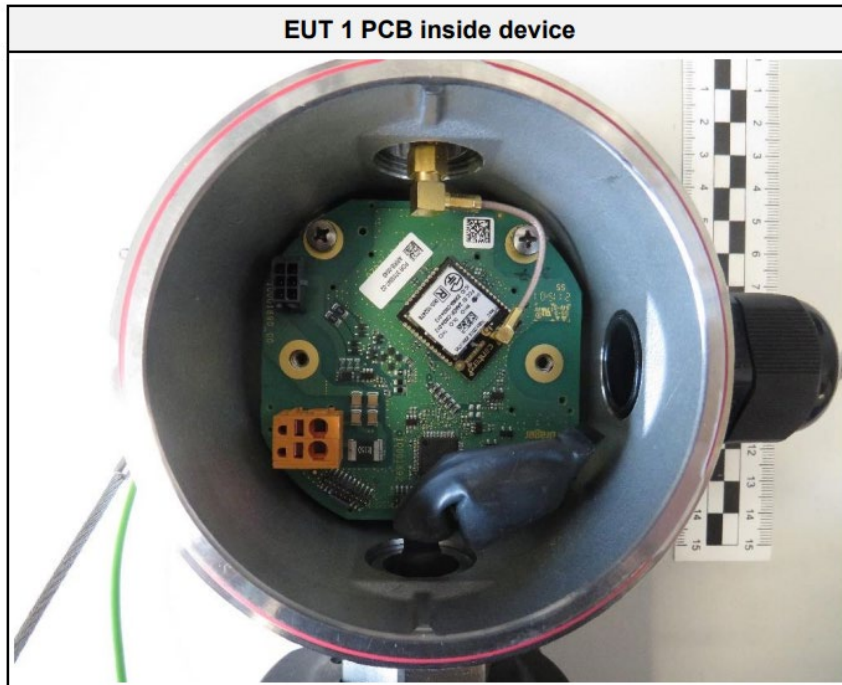

Fixed Gas Detector  
FCC ID: X6O-RC002  
IC ID: 5895F-RC002

**Equipment Photos - Internal**

Fixed Gas Detector  
FCC ID: X6O-RC002  
IC ID: 5895F-RC002

Fixed Gas Detector  
FCC ID: X6O-RC002  
IC ID: 5895F-RC002

Fixed Gas Detector  
FCC ID: X6O-RC002  
IC ID: 5895F-RC002

Fixed Gas Detector  
FCC ID: X6O-RC002  
IC ID: 5895F-RC002

Fixed Gas Detector  
FCC ID: X60-RC002  
IC ID: 5895F-RC002

Fixed Gas Detector  
FCC ID: X6O-RC002  
IC ID: 5895F-RC002

Fixed Gas Detector  
FCC ID: X6O-RC002  
IC ID: 5895F-RC002