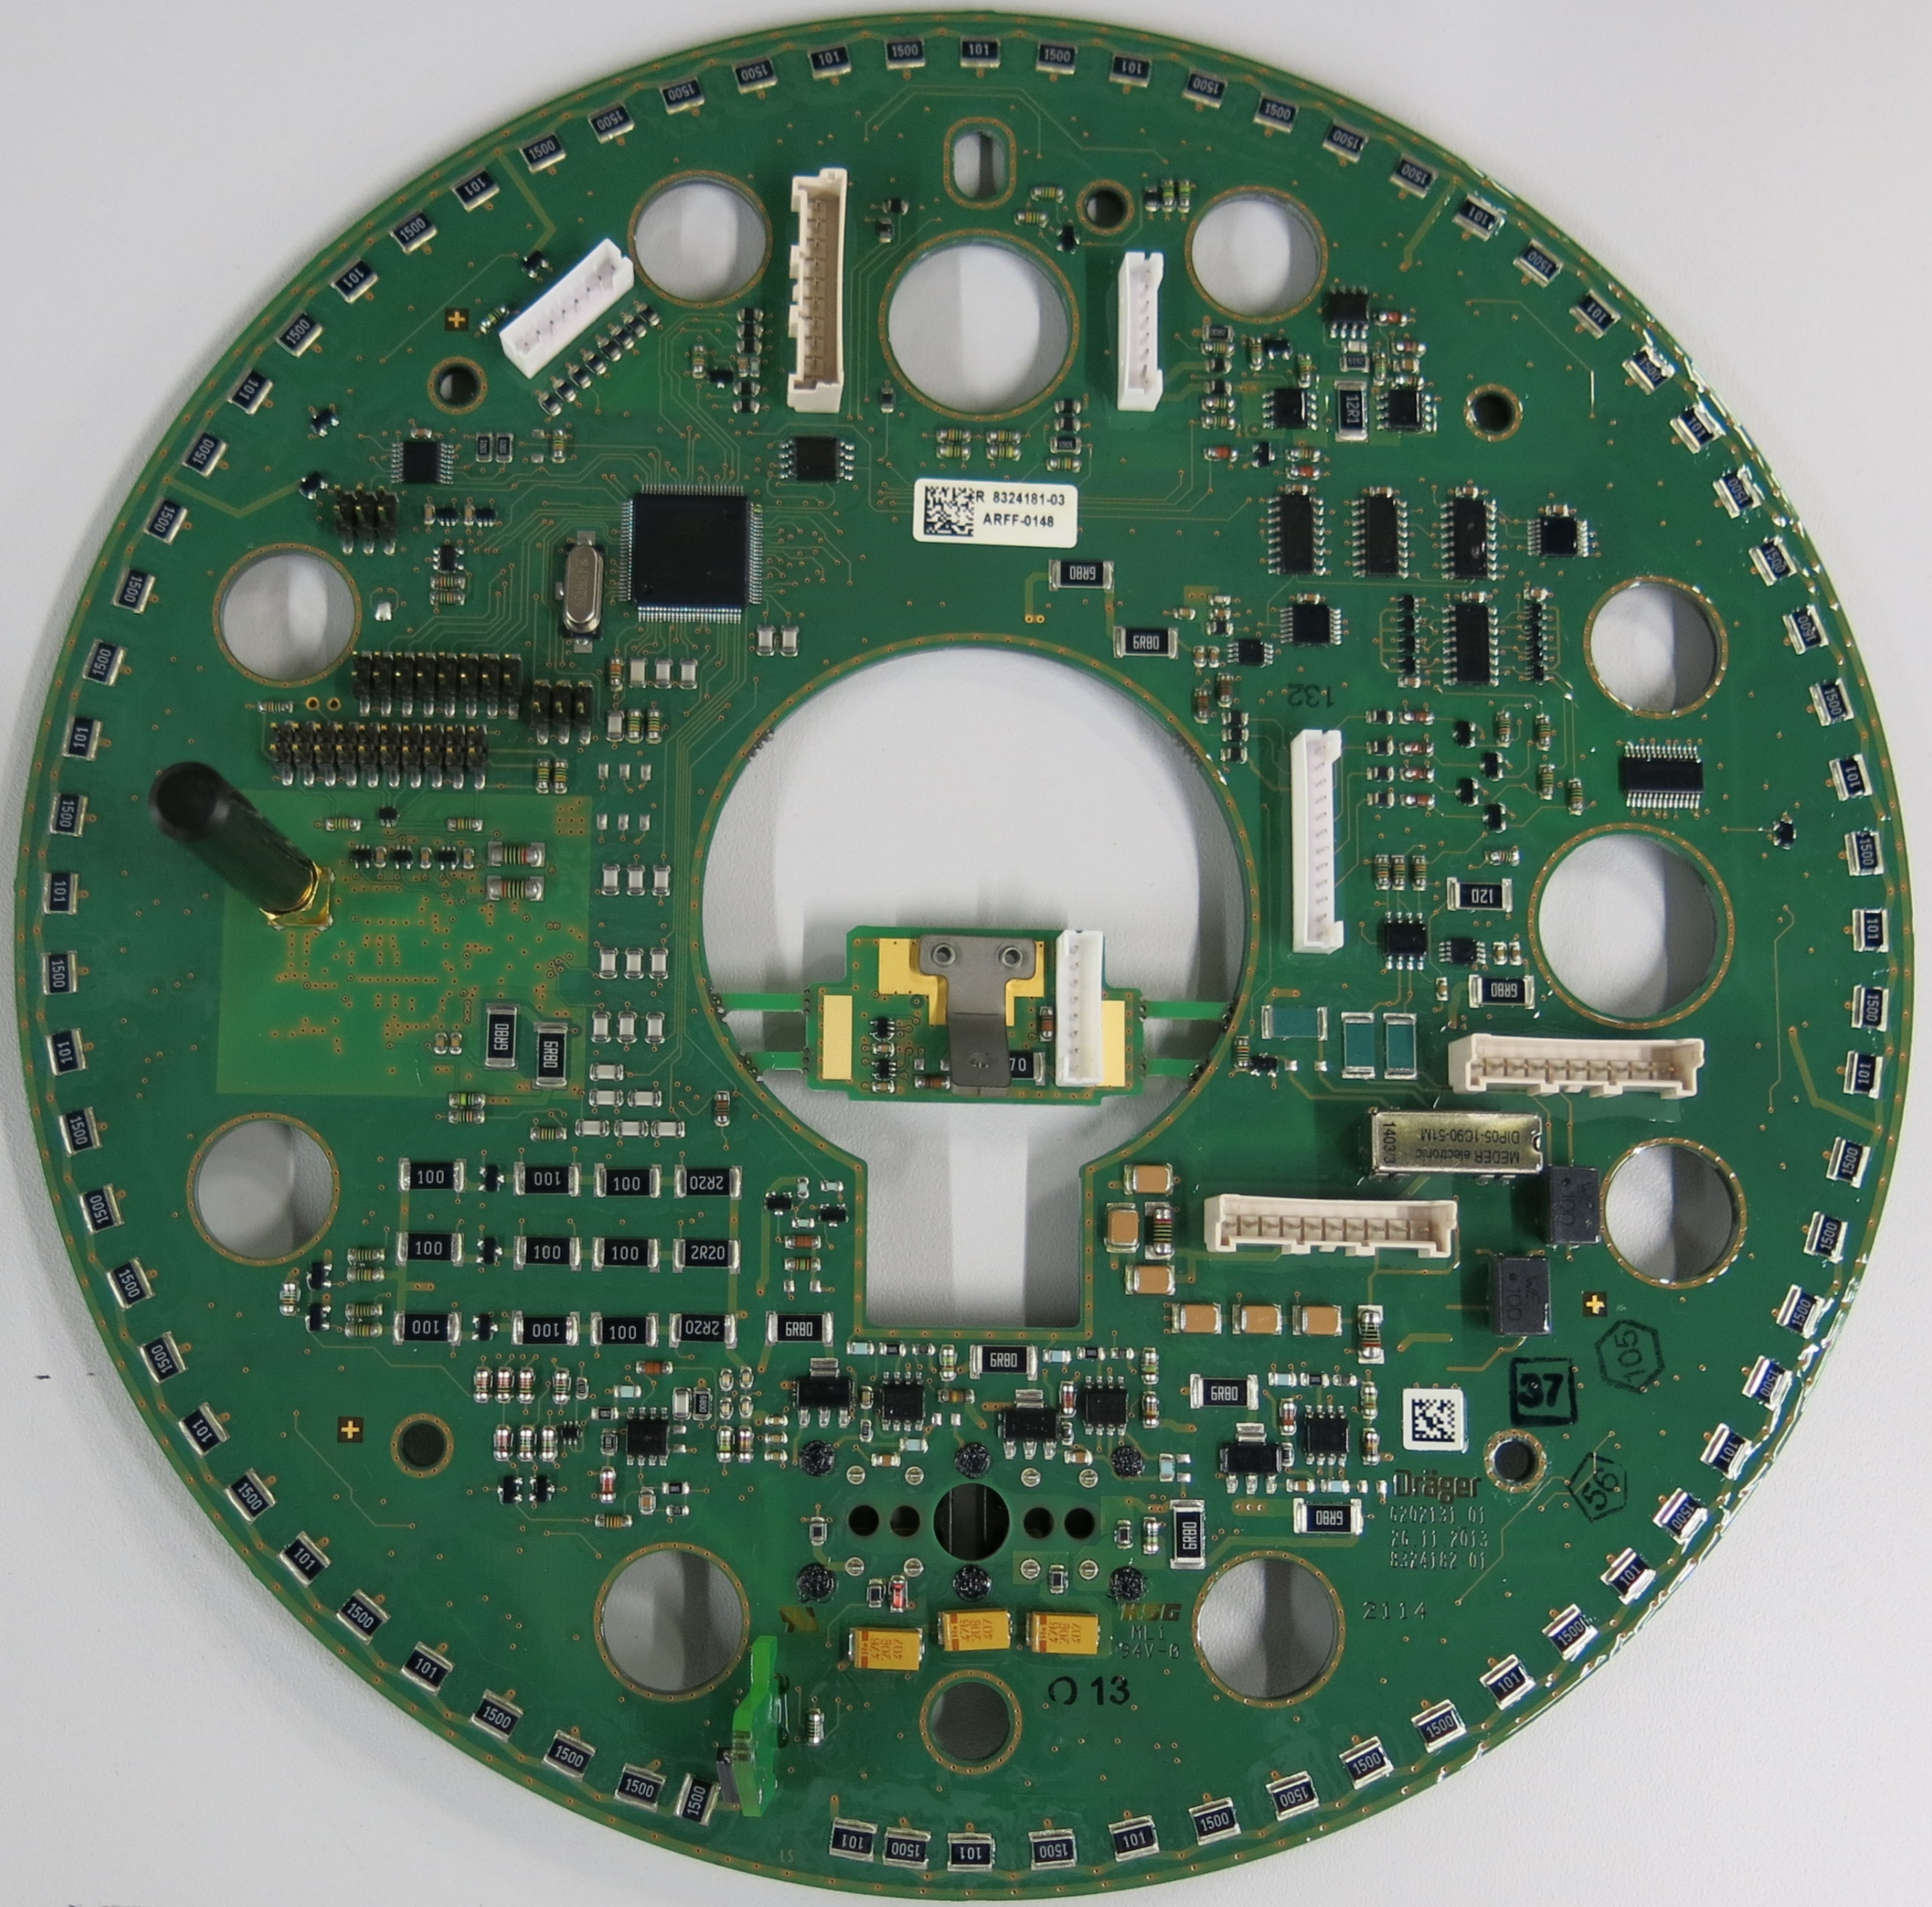

8324151-03  
ARFF-0148

14033  
MEDER electronic  
DIP05-1090-5M4

37

105

Dräger

13

21

35

QR 8324181-03  
ARFF-0148

MEDER electronic  
DIP05-1090-51A  
14033

Dräger  
6702131 01  
76 33 2013  
8324182 01

2114

13

37

38

ML1  
54V-B

2R20 100 100 100 100  
100 100 100 100 100  
2R20 100 100 100 100

132

120

70

60

39

415  
475  
475

+