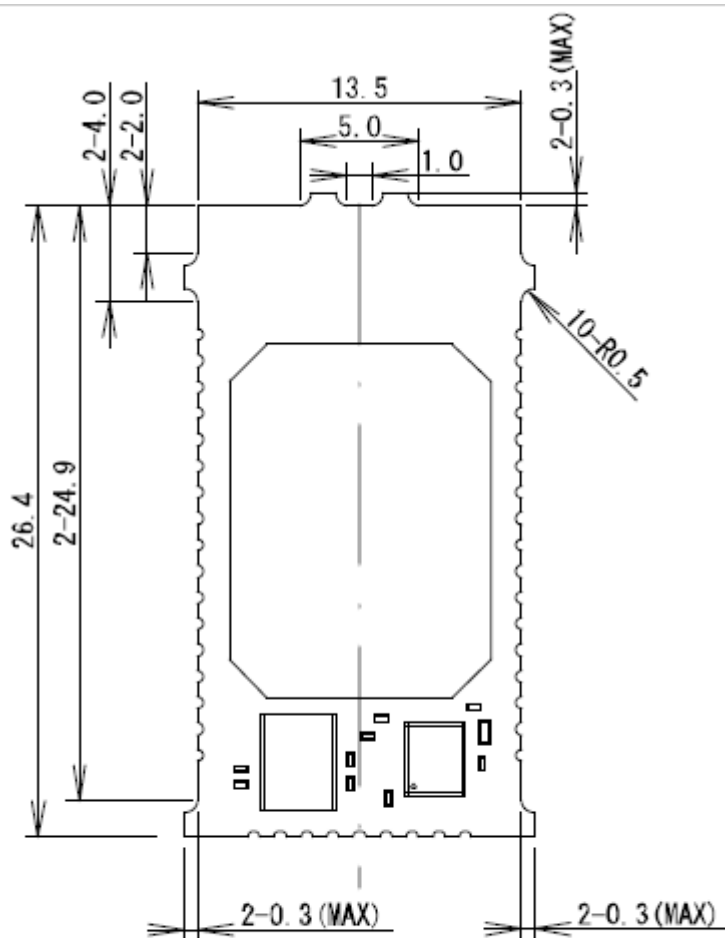

Antenna Spec

<Top View / Top 面視>

Test Site: BTL Inc.

Frequency (MHz)	Efficiency (%)	Gain (dBi)
2400	12.64	-0.37
2410	13.40	0.02
2420	12.06	-0.37
2430	12.93	-0.09
2440	14.41	0.24
2450	14.66	0.32
2460	17.37	1.03
2470	17.98	1.24
2480	16.36	0.86
2490	19.33	1.63
2500	22.46	1.50