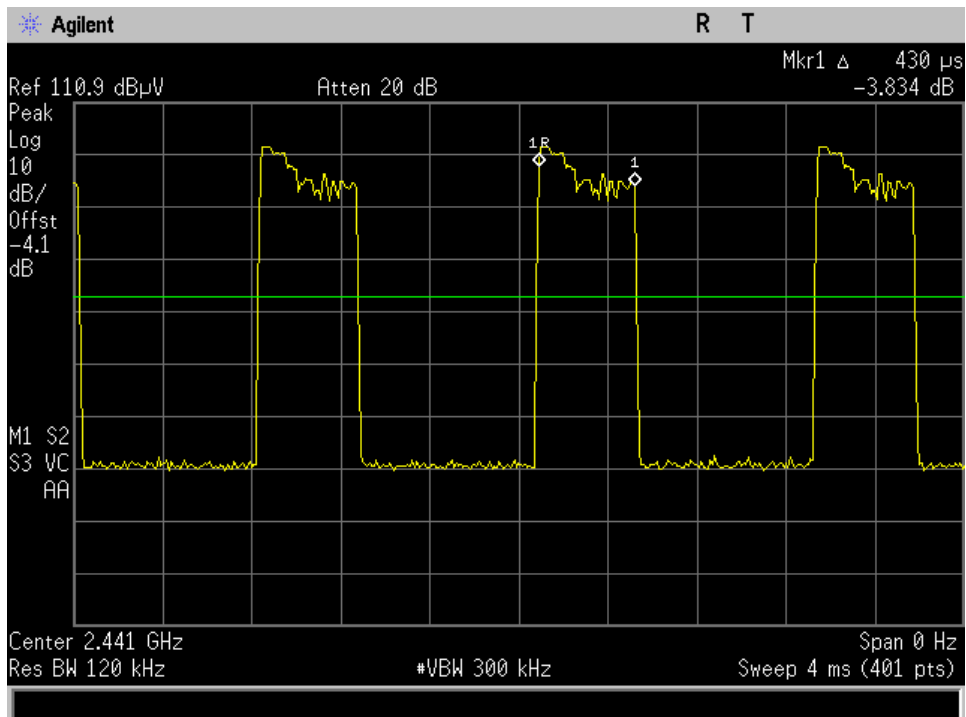

Annex F

Dwell Time / Number of Pulses

DH1 8PSK

DH1 GFSK

DH1 QPSK

DH3 8PSK

DH3 GFSK

DH3 QPSK