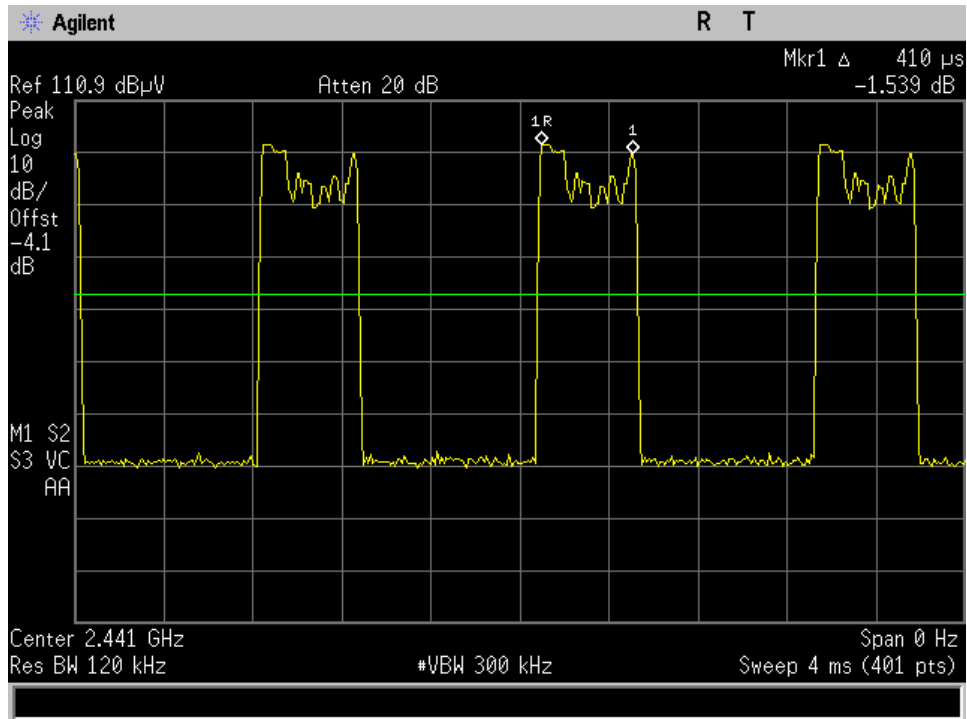

Annex F

Dwell Time / Number of Pulses

DH1 8PSK

DH1 GFSK

DH1 QPSK

DH3 8PSK

DH3 GFSK

DH3 QPSK