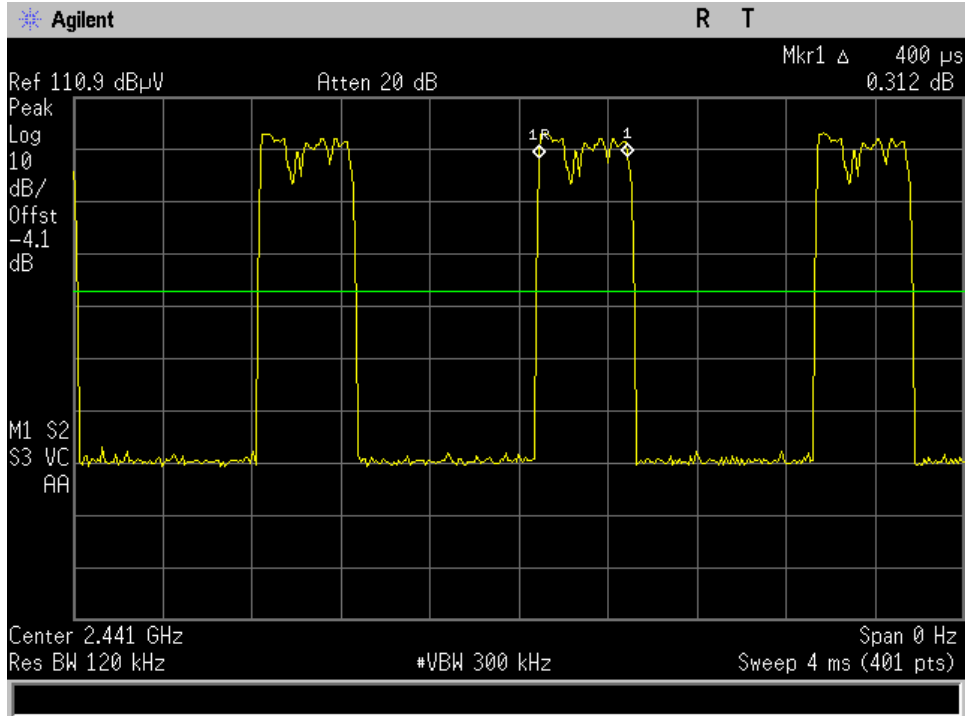

Annex F

Dwell Time / Number of Pulses

DH1 8PSK

DH1 GFSK

DH1 QPSK

DH3 8PSK

DH3 GFSK

DH3 QPSK