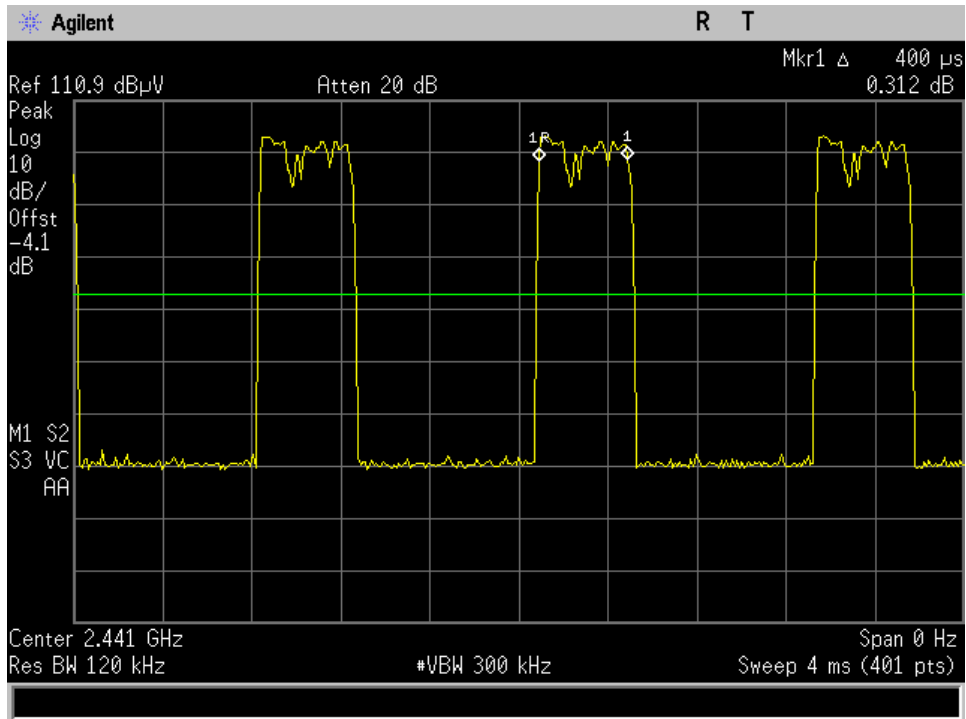

Annex F

Dwell Time / Number of Pulses

DH1 8PSK

DH1 GFSK

DH1 QPSK

DH3 8PSK

DH3 GFSK

DH3 QPSK