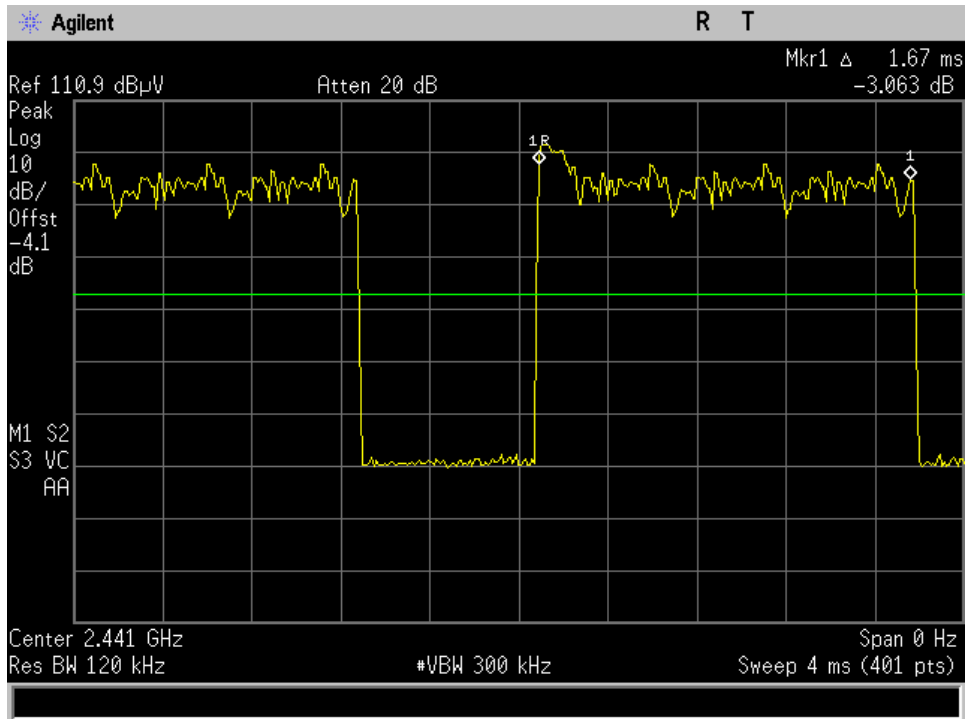

Annex F

Dwell Time / Number of Pulses

DH1 8PSK

DH1 GFSK

DH1 QPSK

DH3 8PSK

DH3 GFSK

DH3 QPSK