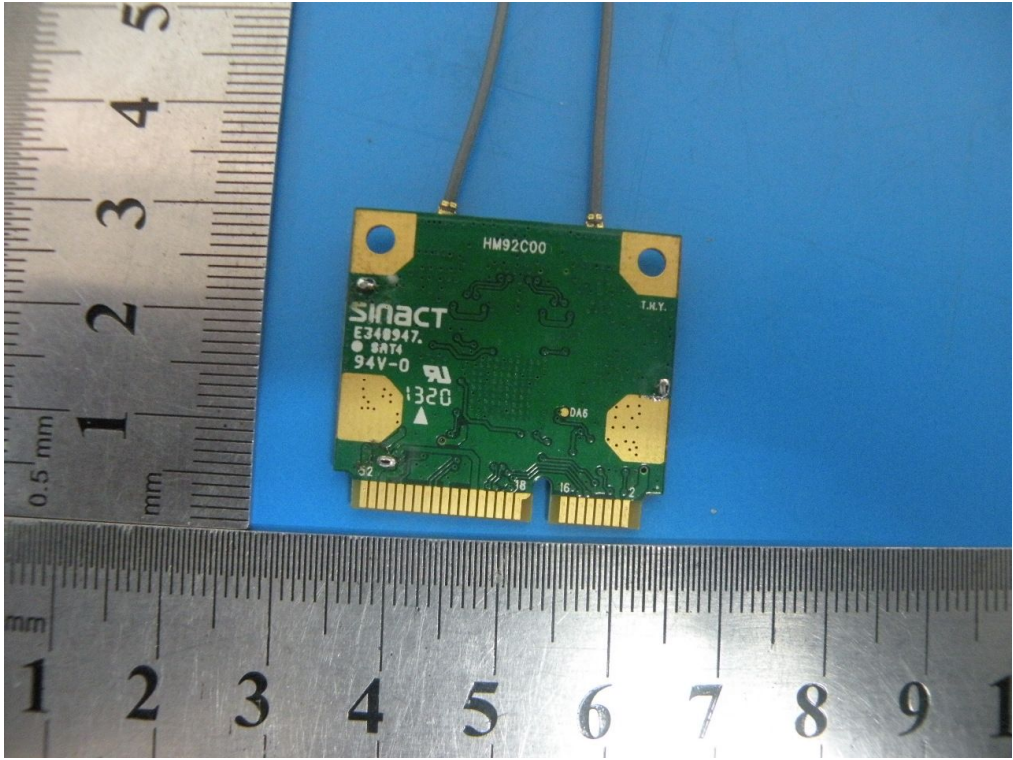

Port 1 WIFI Antenna

Port 2 WIFI Antenna

HM92C00

SINACT
E348947.
SATA
94V-0

1320

DA6

T.M.Y.

0.5 mm