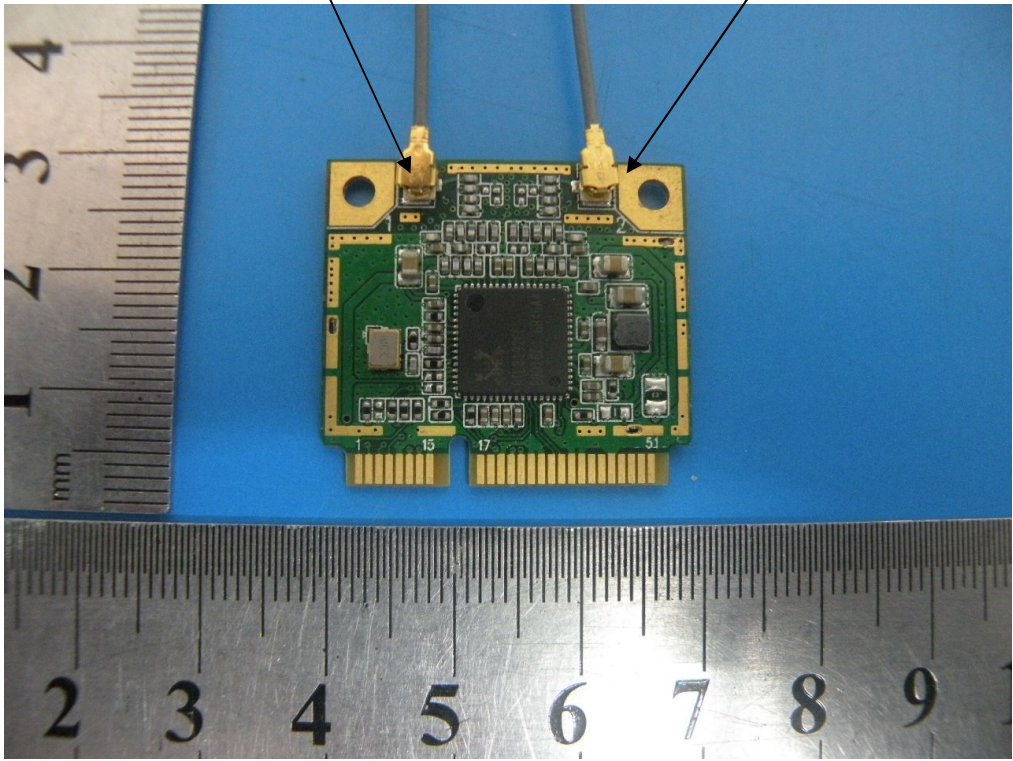

Port 1 WIFI Antenna

Port 2 WIFI Antenna

HM92C00

SINACT
E348947.
SATA
94V-0

1320

DA6

T.M.Y.

0.5 mm