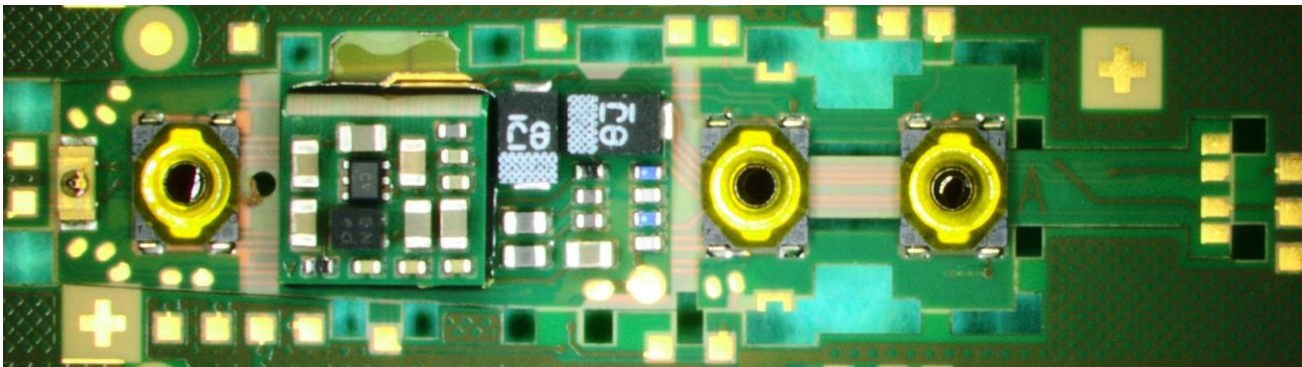

Document Title: PHOTOS,INTERNAL,LO90	Doc. #: 0246450	Rev. #: A
--	---------------------------	---------------------

Lautrupbjerg 7
P.O. Box 130
DK-2750 Ballerup
Denmark

Owner/Editor: Dan Fiirgaard Schneefeldt, Lead Mechanics Designer	Local Address, if applicable: N/A
Date: 07.10.2013	

Top

Bottom