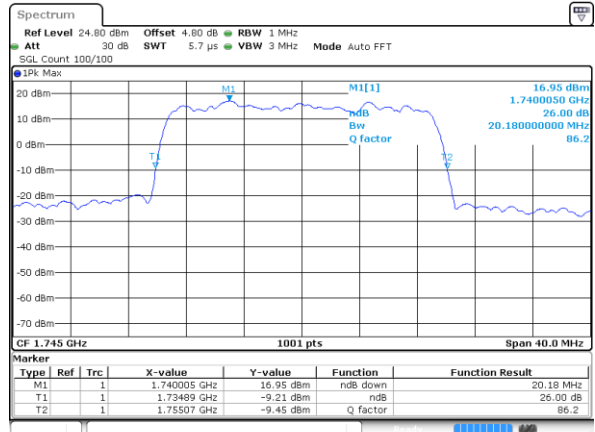

Date: 21 AUG 2017 14:09:38

LTE Band 66

Lowest Channel / 20MHz / QPSK

Date: 21 AUG 2017 14:19:17

Lowest Channel / 20MHz / 16QAM

Date: 21 AUG 2017 14:19:50

Middle Channel / 20MHz / QPSK

Date: 21 AUG 2017 14:27:30

Middle Channel / 20MHz / 16QAM

Date: 21 AUG 2017 14:28:02

Highest Channel / 20MHz / QPSK

Date: 21 AUG 2017 14:38:46

Highest Channel / 20MHz / 16QAM

Date: 21 AUG 2017 14:39:17

Occupied Bandwidth

Mode	LTE Band 2 : 99%OBW(MHz)											
	1.4MHz		3MHz		5MHz		10MHz		15MHz		20MHz	
Mod.	QPSK	16QAM	QPSK	16QAM	QPSK	16QAM	QPSK	16QAM	QPSK	16QAM	QPSK	16QAM
Lowest CH	1.09	1.1	2.72	2.73	4.48	4.49	8.99	9.01	13.49	13.49	18.38	18.5
Middle CH	1.09	1.1	2.73	2.73	4.5	4.5	9.01	9.01	13.37	13.46	18.54	18.62
Highest CH	1.09	1.1	2.71	2.73	4.52	4.49	9.07	8.99	13.43	13.37	18.38	18.34

Mode	LTE Band 4 : 99%OBW(MHz)											
	1.4MHz		3MHz		5MHz		10MHz		15MHz		20MHz	
Mod.	QPSK	16QAM	QPSK	16QAM	QPSK	16QAM	QPSK	16QAM	QPSK	16QAM	QPSK	16QAM
Lowest CH	1.09	1.09	2.70	2.72	4.47	4.49	9.03	9.01	13.46	13.43	18.54	18.54
Middle CH	1.09	1.09	2.72	2.72	4.49	4.48	9.03	9.05	13.37	13.46	18.26	18.42
Highest CH	1.10	1.09	2.73	2.72	4.49	4.49	9.01	8.95	13.46	13.55	18.26	18.46