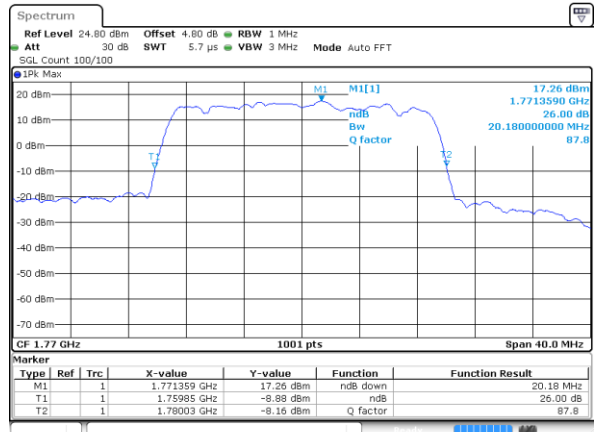

Date: 21 AUG 2017 14:09:38

LTE Band 66

Lowest Channel / 20MHz / QPSK

Date: 21 AUG 2017 14:19:17

Lowest Channel / 20MHz / 16QAM

Date: 21 AUG 2017 14:19:50

Middle Channel / 20MHz / QPSK

Date: 21 AUG 2017 14:27:30

Middle Channel / 20MHz / 16QAM

Date: 21 AUG 2017 14:28:02

Highest Channel / 20MHz / QPSK

Date: 21 AUG 2017 14:38:46

Highest Channel / 20MHz / 16QAM

Date: 21 AUG 2017 14:39:17

Occupied Bandwidth

Mode	LTE Band 2 : 99%OBW(MHz)											
	1.4MHz		3MHz		5MHz		10MHz		15MHz		20MHz	
Mod.	QPSK	16QAM	QPSK	16QAM	QPSK	16QAM	QPSK	16QAM	QPSK	16QAM	QPSK	16QAM
Lowest CH	1.09	1.1	2.72	2.73	4.48	4.49	8.99	9.01	13.49	13.49	18.38	18.5
Middle CH	1.09	1.1	2.73	2.73	4.5	4.5	9.01	9.01	13.37	13.46	18.54	18.62
Highest CH	1.09	1.1	2.71	2.73	4.52	4.49	9.07	8.99	13.43	13.37	18.38	18.34

Mode	LTE Band 4 : 99%OBW(MHz)											
	1.4MHz		3MHz		5MHz		10MHz		15MHz		20MHz	
Mod.	QPSK	16QAM	QPSK	16QAM	QPSK	16QAM	QPSK	16QAM	QPSK	16QAM	QPSK	16QAM
Lowest CH	1.09	1.09	2.70	2.72	4.47	4.49	9.03	9.01	13.46	13.43	18.54	18.54
Middle CH	1.09	1.09	2.72	2.72	4.49	4.48	9.03	9.05	13.37	13.46	18.26	18.42
Highest CH	1.10	1.09	2.73	2.72	4.49	4.49	9.01	8.95	13.46	13.55	18.26	18.46