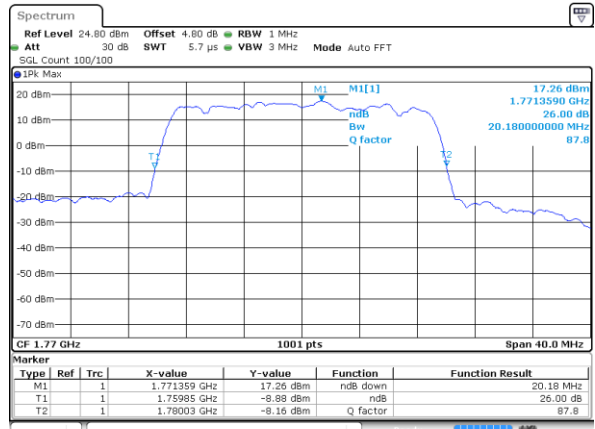

Date: 21 AUG 2017 14:09:38

LTE Band 66

Lowest Channel / 20MHz / QPSK

Date: 21 AUG 2017 14:19:17

Lowest Channel / 20MHz / 16QAM

Date: 21 AUG 2017 14:19:50

Middle Channel / 20MHz / QPSK

Date: 21 AUG 2017 14:27:30

Middle Channel / 20MHz / 16QAM

Date: 21 AUG 2017 14:28:02

Highest Channel / 20MHz / QPSK

Date: 21 AUG 2017 14:38:46

Highest Channel / 20MHz / 16QAM

Date: 21 AUG 2017 14:39:17

**Occupied Bandwidth**

Mode	LTE Band 2 : 99%OBW(MHz)											
	1.4MHz		3MHz		5MHz		10MHz		15MHz		20MHz	
Mod.	QPSK	16QAM	QPSK	16QAM	QPSK	16QAM	QPSK	16QAM	QPSK	16QAM	QPSK	16QAM
Lowest CH	1.09	1.1	2.72	2.73	4.48	4.49	8.99	9.01	13.49	13.49	18.38	18.5
Middle CH	1.09	1.1	2.73	2.73	4.5	4.5	9.01	9.01	13.37	13.46	18.54	18.62
Highest CH	1.09	1.1	2.71	2.73	4.52	4.49	9.07	8.99	13.43	13.37	18.38	18.34

Mode	LTE Band 4 : 99%OBW(MHz)											
	1.4MHz		3MHz		5MHz		10MHz		15MHz		20MHz	
Mod.	QPSK	16QAM	QPSK	16QAM	QPSK	16QAM	QPSK	16QAM	QPSK	16QAM	QPSK	16QAM
Lowest CH	1.09	1.09	2.70	2.72	4.47	4.49	9.03	9.01	13.46	13.43	18.54	18.54
Middle CH	1.09	1.09	2.72	2.72	4.49	4.48	9.03	9.05	13.37	13.46	18.26	18.42
Highest CH	1.10	1.09	2.73	2.72	4.49	4.49	9.01	8.95	13.46	13.55	18.26	18.46

Mode	LTE Band 5 : 99%OBW(MHz)											
	1.4MHz		3MHz		5MHz		10MHz					
Mod.	QPSK	16QAM	QPSK	16QAM	QPSK	16QAM	QPSK	16QAM				
Lowest CH	1.10	1.10	2.72	2.73	4.52	4.49	9.01	9.03				
Middle CH	1.09	1.09	2.72	2.70	4.52	4.50	9.07	9.01				
Highest CH	1.09	1.09	2.75	2.71	4.49	4.50	9.07	9.03				