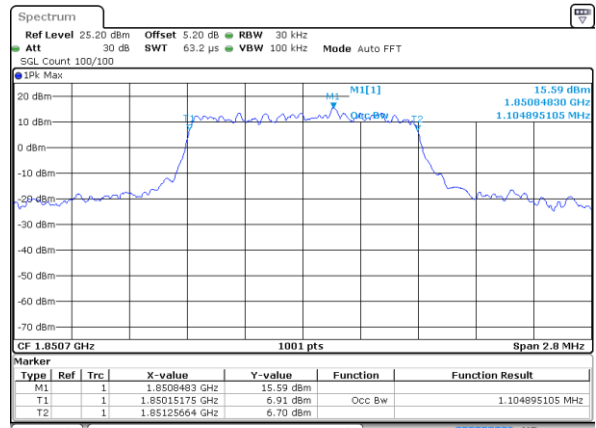

Mode	LTE Band 41 : 99%OBW(MHz)											
BW	5MHz		10MHz		15MHz		20MHz					
Mod.	QPSK	16QAM	QPSK	16QAM	QPSK	16QAM	QPSK	16QAM				
Lowest CH	4.49	4.45	9.03	9.01	13.43	13.46	18.38	18.14				
Middle CH	4.49	4.46	9.03	9.07	13.40	13.49	18.42	18.1				
Highest CH	4.54	4.49	9.03	8.99	13.43	13.43	18.06	18.38				

Mode	LTE Band 66 : 99%OBW(MHz)											
BW	1.4MHz		3MHz		5MHz		10MHz		15MHz		20MHz	
Mod.	QPSK	16QAM	QPSK	16QAM	QPSK	16QAM	QPSK	16QAM	QPSK	16QAM	QPSK	16QAM
Lowest CH	1.1	1.1	2.73	2.72	4.53	4.49	9.03	8.97	13.43	13.43	18.46	18.34
Middle CH	1.1	1.1	2.72	2.72	4.5	4.5	9.03	9.01	13.37	13.43	18.3	18.46
Highest CH	1.1	1.1	2.72	2.72	4.49	4.48	9.07	8.99	13.43	13.4	18.26	18.38

LTE Band 2

Lowest Channel / 1.4MHz / QPSK

Date: 17.AUG.2017 19:06:38

Lowest Channel / 1.4MHz / 16QAM

Date: 17.AUG.2017 19:06:48

Middle Channel / 1.4MHz / QPSK

Date: 17.AUG.2017 19:13:36

Middle Channel / 1.4MHz / 16QAM