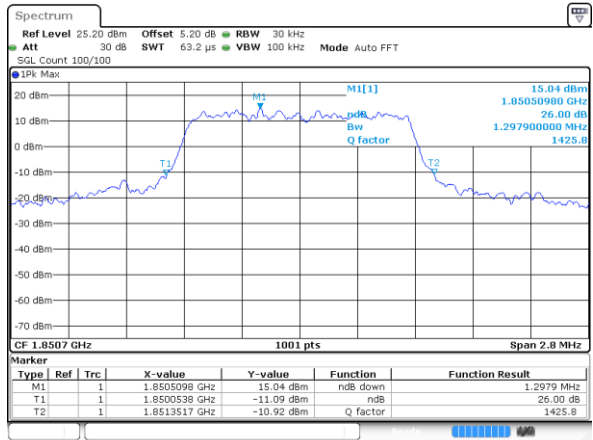

Mode	LTE Band 41 : 26dB BW(MHz)											
BW	5MHz		10MHz		15MHz		20MHz					
Mod.	QPSK	16QAM	QPSK	16QAM	QPSK	16QAM	QPSK	16QAM				
Lowest CH	4.885	4.845	9.91	9.63	14.535	14.446	20.1	19.98				
Middle CH	4.945	4.825	9.65	9.89	14.386	14.146	20.3	20.06				
Highest CH	4.715	4.845	9.75	9.77	14.416	14.206	20.22	20.22				

Mode	LTE Band 66 : 26dB BW(MHz)											
BW	1.4MHz		3MHz		5MHz		10MHz		15MHz		20MHz	
Mod.	QPSK	16QAM	QPSK	16QAM	QPSK	16QAM	QPSK	16QAM	QPSK	16QAM	QPSK	16QAM
Lowest CH	1.273	1.276	3.027	3.045	4.995	4.915	9.65	9.81	14.446	14.505	20.22	20.22
Middle CH	1.259	1.281	3.009	2.997	4.875	4.985	9.81	9.79	14.296	14.505	20.14	20.18
Highest CH	1.295	1.292	2.985	2.961	5.015	4.895	9.99	9.77	14.116	14.595	20.34	20.18

LTE Band 2

Lowest Channel / 1.4MHz / QPSK

Date: 17 AUG 2017 19:06:58

Lowest Channel / 1.4MHz / 16QAM

Date: 17 AUG 2017 19:07:07

Middle Channel / 1.4MHz / QPSK

Date: 17 AUG 2017 19:13:56

Middle Channel / 1.4MHz / 16QAM