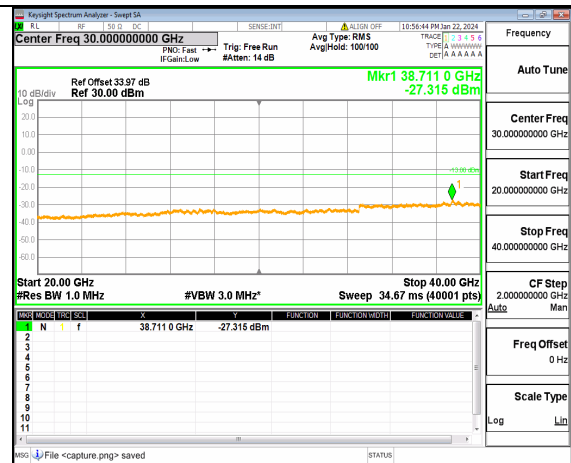

n77(3700-3980MHz) (20GHz-40GHz) 30M DFT-s-OFDM BPSK Inner_1RB_Right Low

n77(3700-3980MHz) (20GHz-40GHz) 30M DFT-s-OFDM QPSK Inner_1RB_Left Low