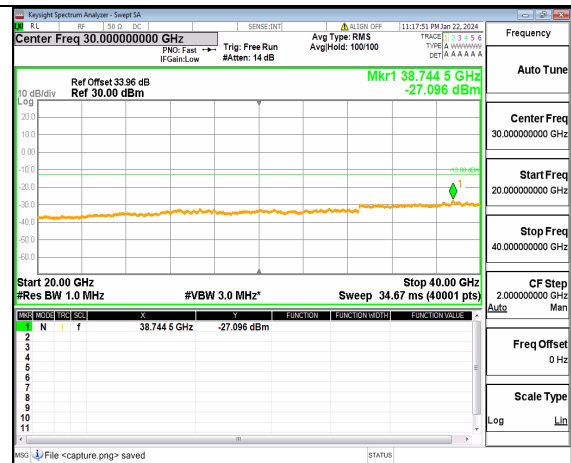

n77(3700-3980MHz) (20GHz-40GHz) 40M DFT-s-OFDM BPSK Inner_1RB_Left Mid

n77(3700-3980MHz) (20GHz-40GHz) 40M DFT-s-OFDM BPSK Inner_1RB_Right Mid