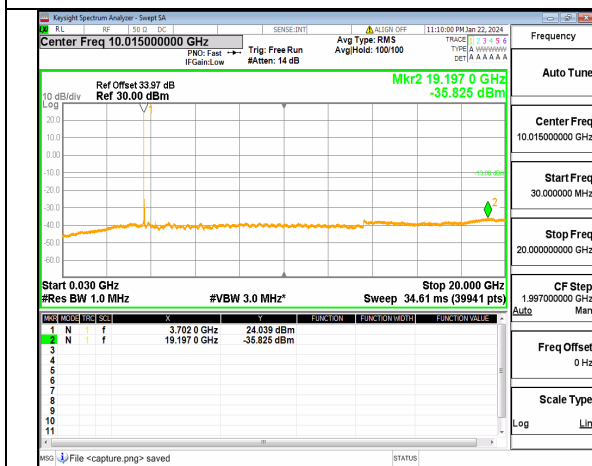

n77(3700-3980MHz) (30MHz-20GHz) 30M DFT-s-OFDM QPSK Inner_1RB_Right High

n77(3700-3980MHz) (30MHz-20GHz) 40M DFT-s-OFDM BPSK Inner_1RB_Left Low