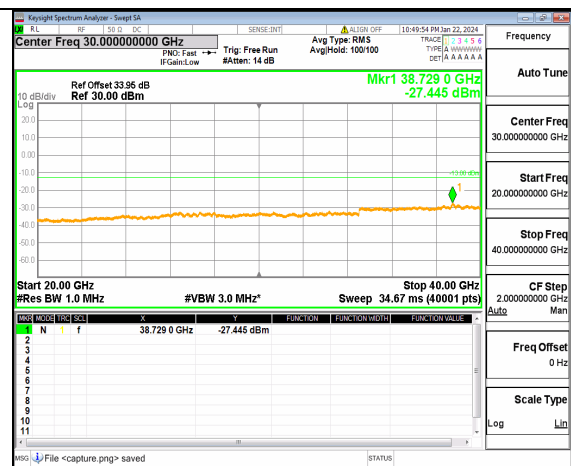

n77(3700-3980MHz) (20GHz-40GHz) 20M DFT-s-OFDM BPSK Inner_1RB_Left High

n77(3700-3980MHz) (20GHz-40GHz) 20M DFT-s-OFDM BPSK Inner_1RB_Right High