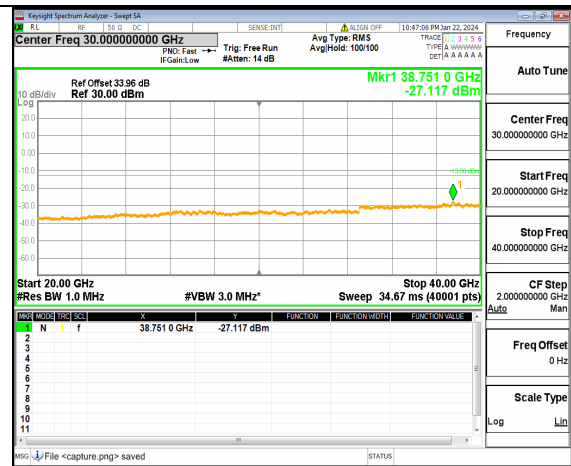

n77(3700-3980MHz) (20GHz-40GHz) 20M DFT-s-OFDM QPSK Inner_1RB_Left Mid

n77(3700-3980MHz) (20GHz-40GHz) 20M DFT-s-OFDM QPSK Inner_1RB_Right Mid