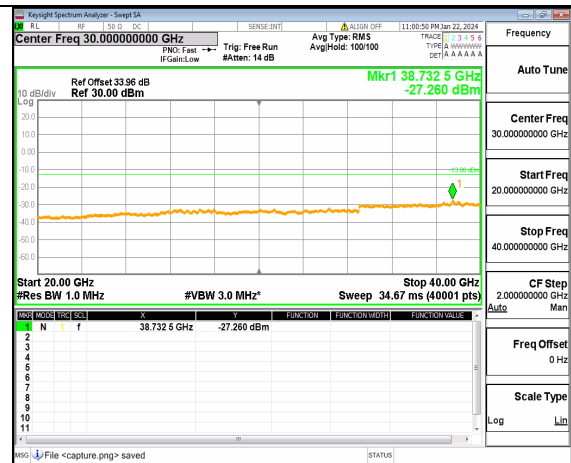

n77(3700-3980MHz) (20GHz-40GHz) 30M DFT-s-OFDM BPSK Inner_1RB_Left Mid

n77(3700-3980MHz) (20GHz-40GHz) 30M DFT-s-OFDM BPSK Inner_1RB_Right Mid