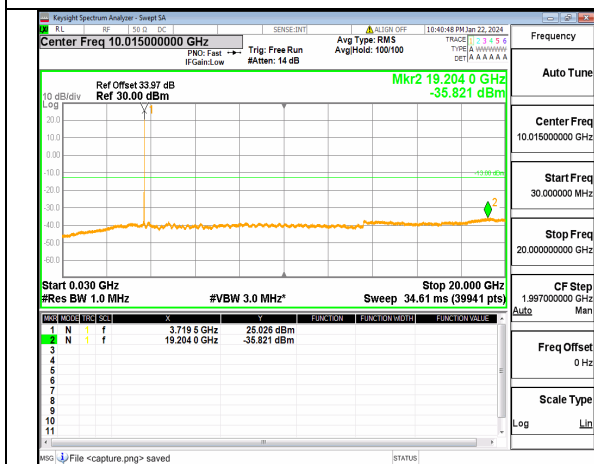

n77(3700-3980MHz) (30MHz-20GHz) 20M DFT-s-OFDM QPSK Inner_1RB_Left Low

n77(3700-3980MHz) (30MHz-20GHz) 20M DFT-s-OFDM QPSK Inner_1RB_Right Low