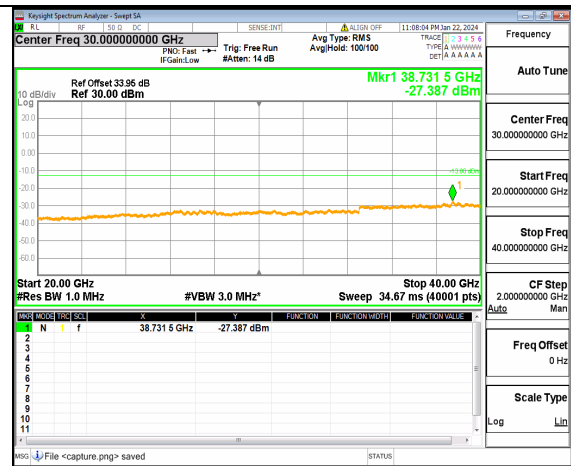

n77(3700-3980MHz) (20GHz-40GHz) 30M DFT-s-OFDM BPSK Inner_1RB_Right High

n77(3700-3980MHz) (20GHz-40GHz) 30M DFT-s-OFDM QPSK Inner_1RB_Left High