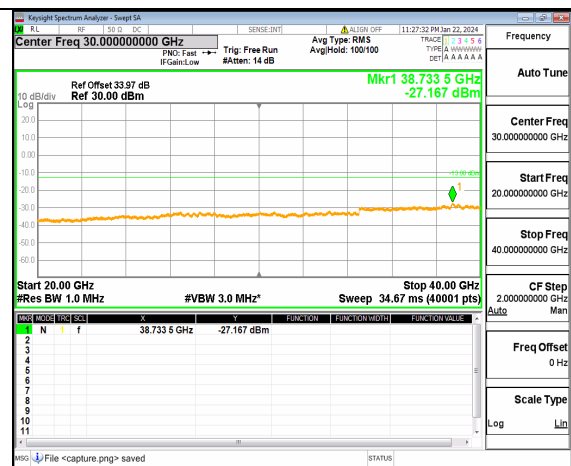

n77(3700-3980MHz) (20GHz-40GHz) 40M DFT-s-OFDM QPSK Inner_1RB_Right High

n77(3700-3980MHz) (20GHz-40GHz) 60M DFT-s-OFDM BPSK Inner_1RB_Left Low