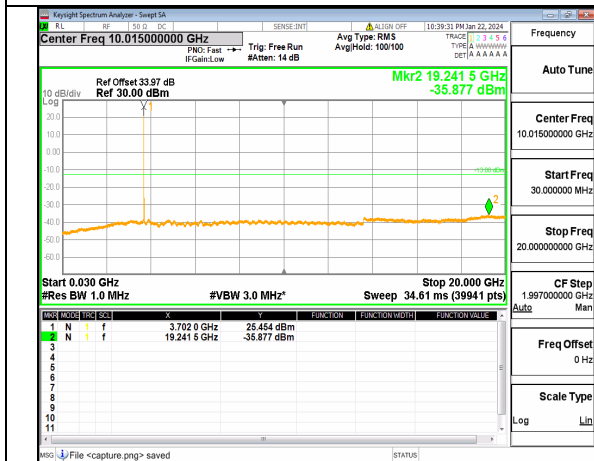

n77(3700-3980MHz) (30MHz-20GHz) 20M DFT-s-OFDM BPSK Inner_1RB_Right Low

n77(3700-3980MHz) (30MHz-20GHz) 20M DFT-s-OFDM QPSK Inner_1RB_Left Low