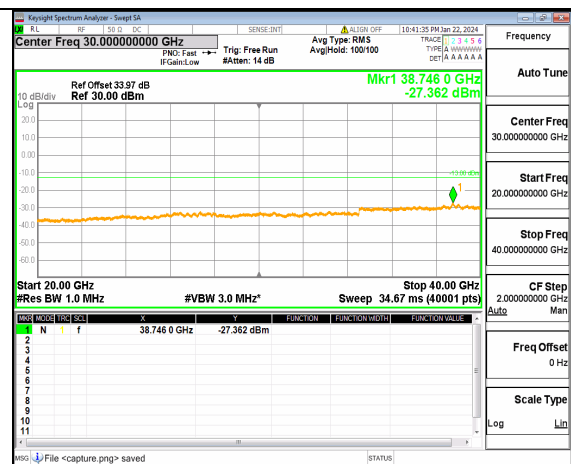

n77(3700-3980MHz) (20GHz-40GHz) 20M DFT-s-OFDM QPSK Inner_1RB_Left Low

n77(3700-3980MHz) (20GHz-40GHz) 20M DFT-s-OFDM QPSK Inner_1RB_Right Low