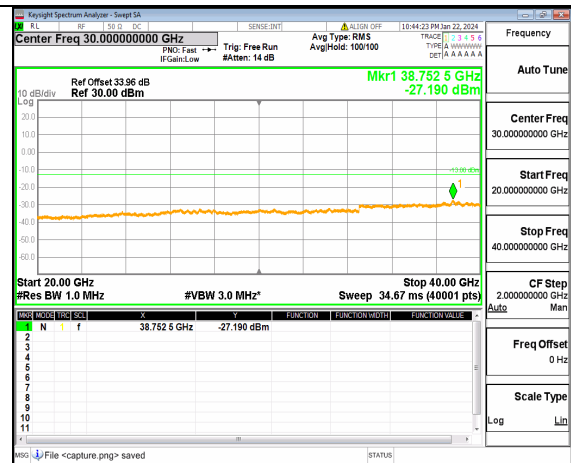

n77(3700-3980MHz) (20GHz-40GHz) 20M DFT-s-OFDM BPSK Inner_1RB_Left Mid

n77(3700-3980MHz) (20GHz-40GHz) 20M DFT-s-OFDM BPSK Inner_1RB_Right Mid