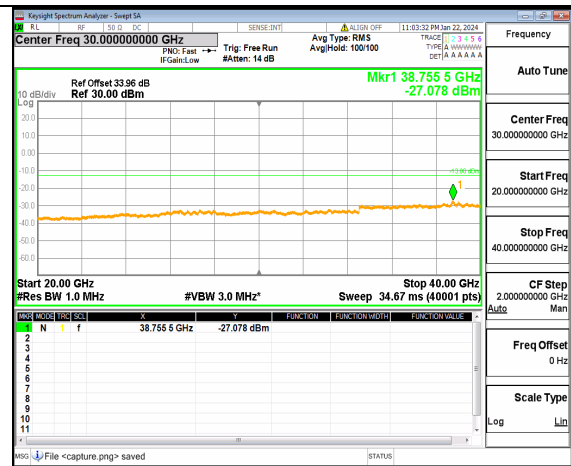

n77(3700-3980MHz) (20GHz-40GHz) 30M DFT-s-OFDM QPSK Inner_1RB_Left Mid

n77(3700-3980MHz) (20GHz-40GHz) 30M DFT-s-OFDM QPSK Inner_1RB_Right Mid