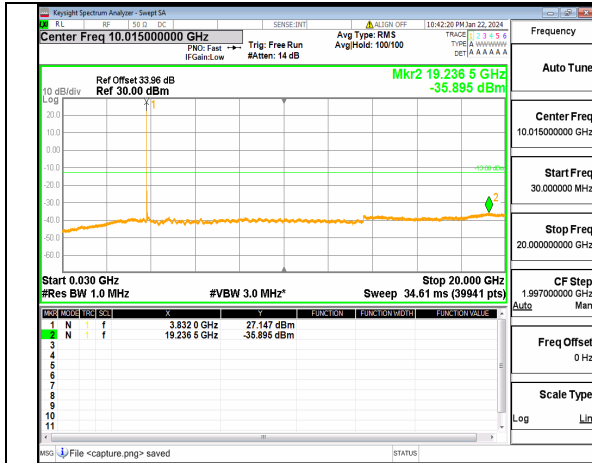

n77(3700-3980MHz) (30MHz-20GHz) 20M DFT-s-OFDM BPSK Inner_1RB_Left Mid