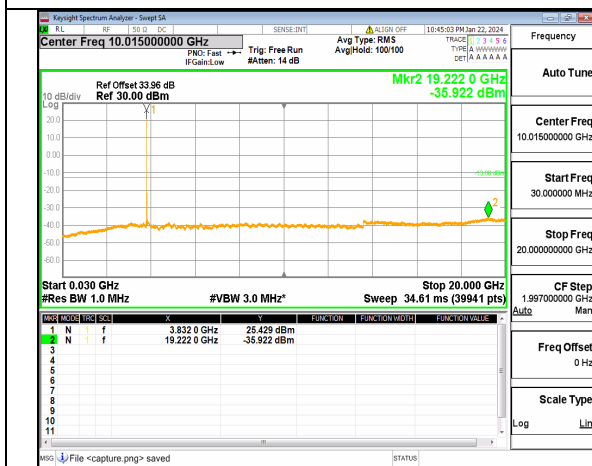

n77(3700-3980MHz) (30MHz-20GHz) 20M DFT-s-OFDM BPSK Inner_1RB_Right Mid

n77(3700-3980MHz) (30MHz-20GHz) 20M DFT-s-OFDM QPSK Inner_1RB_Left Mid