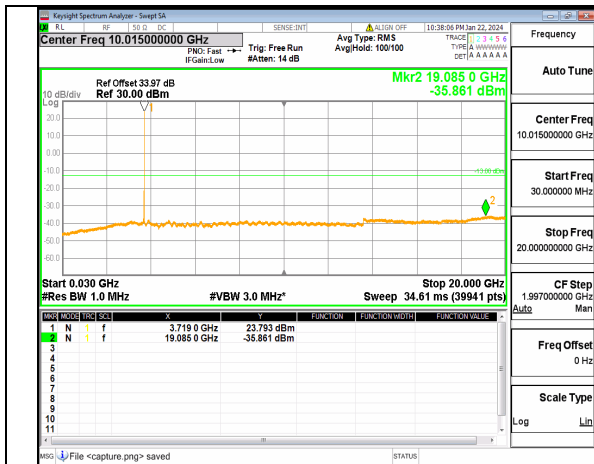

n77(3700-3980MHz) (30MHz-20GHz) 20M DFT-s-OFDM BPSK Inner_1RB_Left Low

n77(3700-3980MHz) (30MHz-20GHz) 20M DFT-s-OFDM BPSK Inner_1RB_Right Low