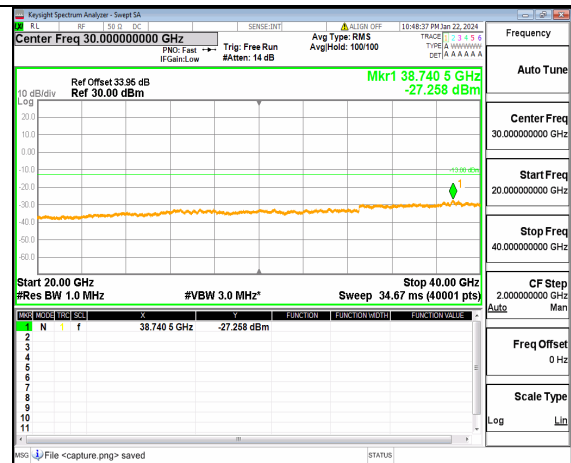

n77(3700-3980MHz) (20GHz-40GHz) 20M DFT-s-OFDM QPSK Inner_1RB_Right Mid

n77(3700-3980MHz) (20GHz-40GHz) 20M DFT-s-OFDM BPSK Inner_1RB_Left High