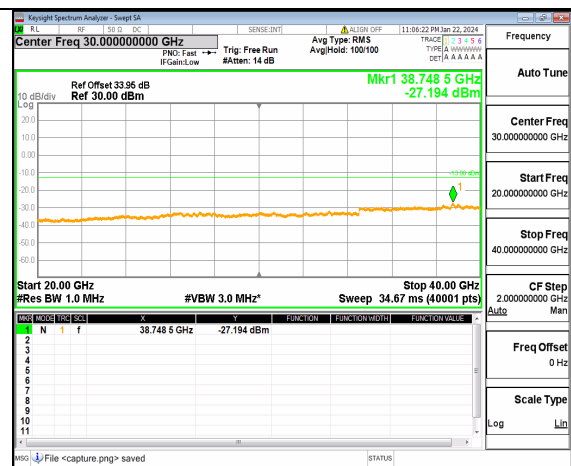

n77(3700-3980MHz) (20GHz-40GHz) 30M DFT-s-OFDM BPSK Inner_1RB_Left High

n77(3700-3980MHz) (20GHz-40GHz) 30M DFT-s-OFDM BPSK Inner_1RB_Right High