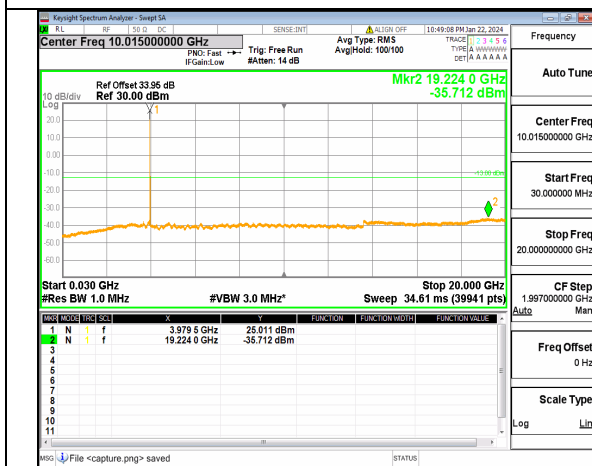

n77(3700-3980MHz) (30MHz-20GHz) 20M DFT-s-OFDM BPSK Inner_1RB_Left High

n77(3700-3980MHz) (30MHz-20GHz) 20M DFT-s-OFDM BPSK Inner_1RB_Right High