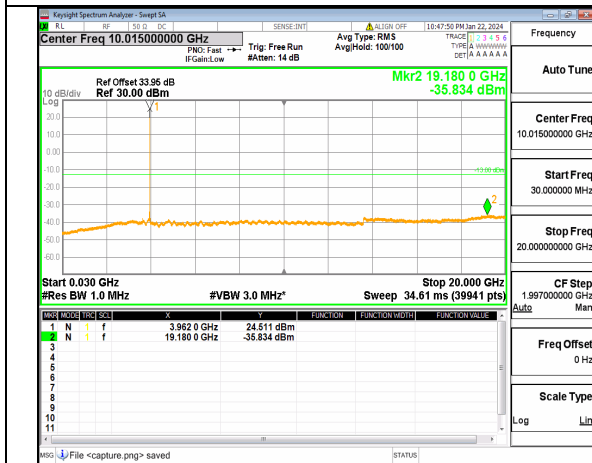

n77(3700-3980MHz) (30MHz-20GHz) 20M DFT-s-OFDM QPSK Inner_1RB_Right Mid

n77(3700-3980MHz) (30MHz-20GHz) 20M DFT-s-OFDM BPSK Inner_1RB_Left High