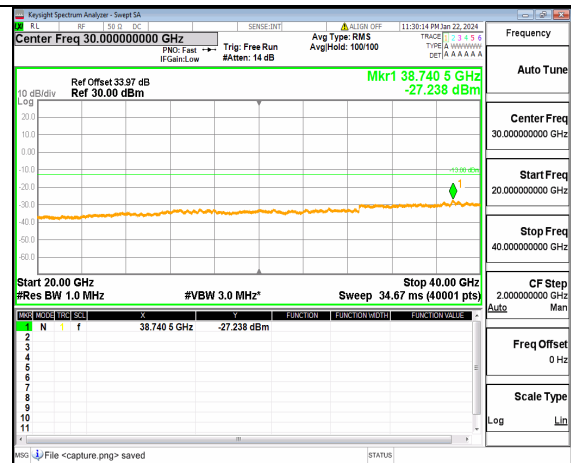

n77(3700-3980MHz) (20GHz-40GHz) 60M DFT-s-OFDM BPSK Inner_1RB_Right Low

n77(3700-3980MHz) (20GHz-40GHz) 60M DFT-s-OFDM QPSK Inner_1RB_Left Low