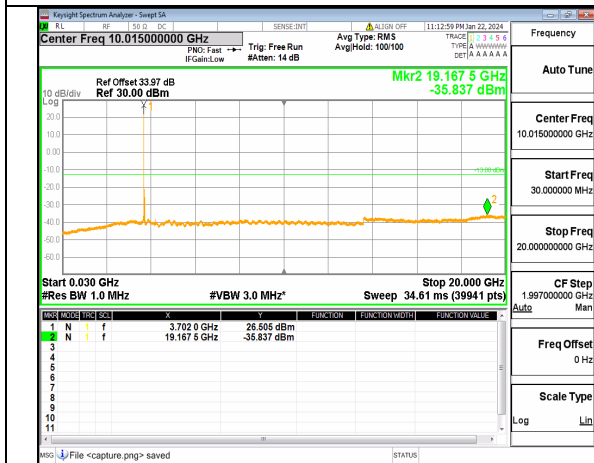

n77(3700-3980MHz) (30MHz-20GHz) 40M DFT-s-OFDM BPSK Inner_1RB_Right Low

n77(3700-3980MHz) (30MHz-20GHz) 40M DFT-s-OFDM QPSK Inner_1RB_Left Low