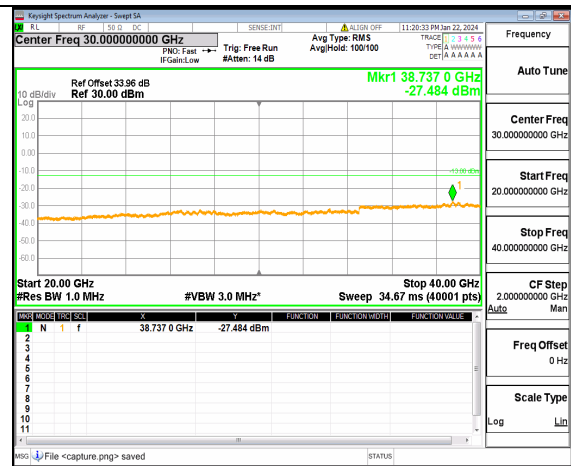

n77(3700-3980MHz) (20GHz-40GHz) 40M DFT-s-OFDM QPSK Inner_1RB_Left Mid

n77(3700-3980MHz) (20GHz-40GHz) 40M DFT-s-OFDM QPSK Inner_1RB_Right Mid