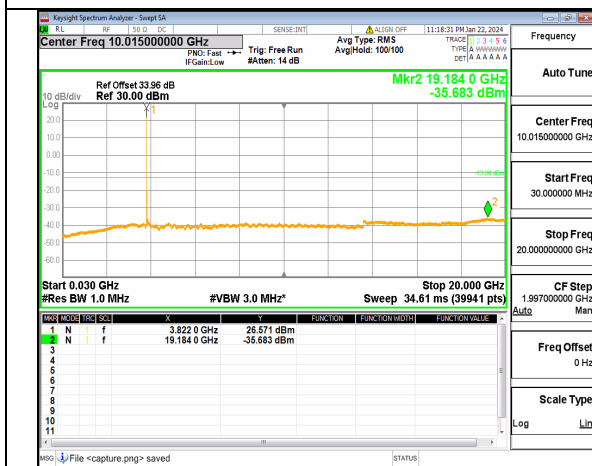

n77(3700-3980MHz) (30MHz-20GHz) 40M DFT-s-OFDM BPSK Inner_1RB_Right Mid

n77(3700-3980MHz) (30MHz-20GHz) 40M DFT-s-OFDM QPSK Inner_1RB_Left Mid