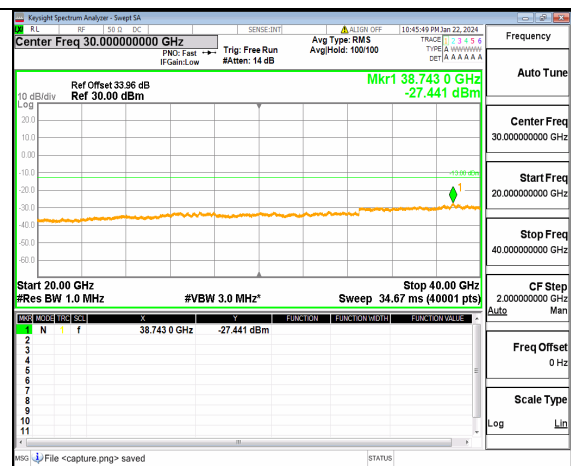

n77(3700-3980MHz) (20GHz-40GHz) 20M DFT-s-OFDM BPSK Inner_1RB_Right Mid

n77(3700-3980MHz) (20GHz-40GHz) 20M DFT-s-OFDM QPSK Inner_1RB_Left Mid