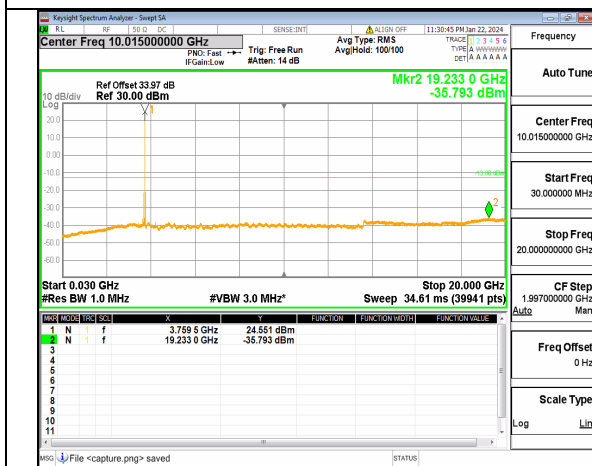

n77(3700-3980MHz) (30MHz-20GHz) 60M DFT-s-OFDM QPSK Inner_1RB_Left Low

n77(3700-3980MHz) (30MHz-20GHz) 60M DFT-s-OFDM QPSK Inner_1RB_Right Low