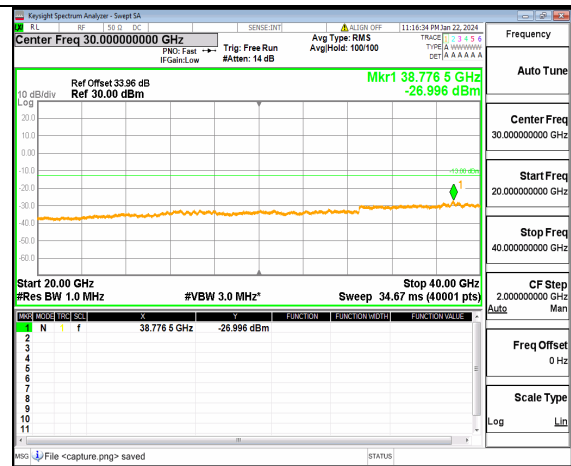

n77(3700-3980MHz) (20GHz-40GHz) 40M DFT-s-OFDM QPSK Inner_1RB_Right Low

n77(3700-3980MHz) (20GHz-40GHz) 40M DFT-s-OFDM BPSK Inner_1RB_Left Mid