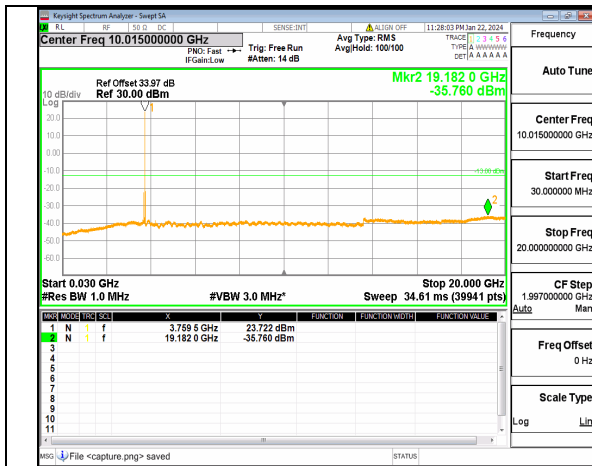

n77(3700-3980MHz) (30MHz-20GHz) 60M DFT-s-OFDM BPSK Inner_1RB_Right Low