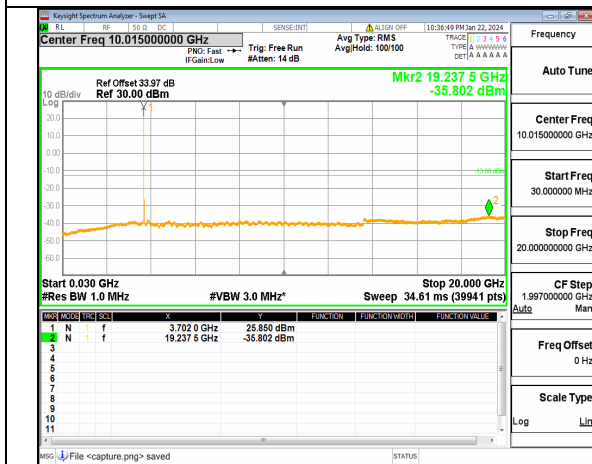

n77(3450-3550MHz) (30MHz-20GHz) 100M DFT-s-OFDM QPSK Inner_1RB_Right Mid

n77(3700-3980MHz) (30MHz-20GHz) 20M DFT-s-OFDM BPSK Inner_1RB_Left Low