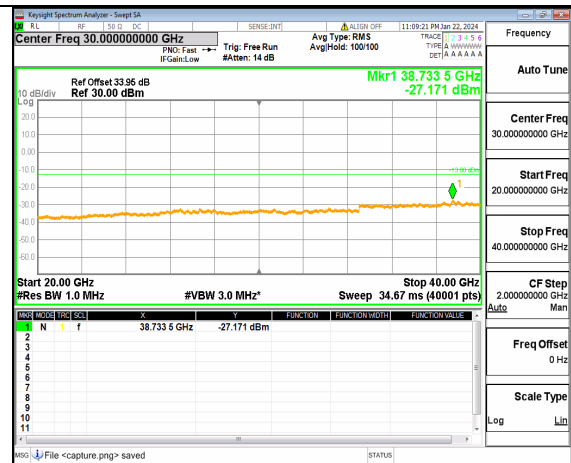

n77(3700-3980MHz) (20GHz-40GHz) 30M DFT-s-OFDM QPSK Inner_1RB_Left High

n77(3700-3980MHz) (20GHz-40GHz) 30M DFT-s-OFDM QPSK Inner_1RB_Right High