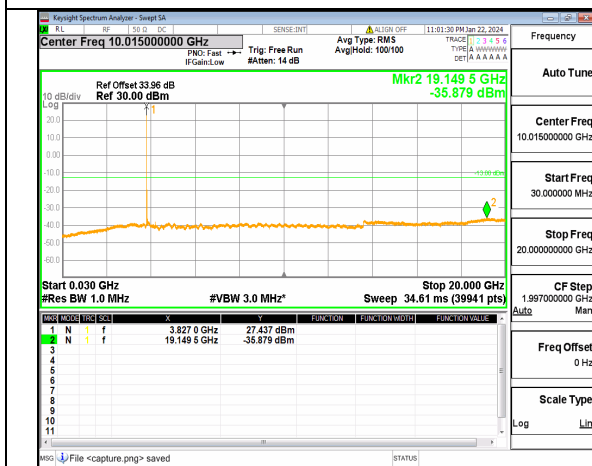

n77(3700-3980MHz) (30MHz-20GHz) 30M DFT-s-OFDM BPSK Inner_1RB_Right Mid

n77(3700-3980MHz) (30MHz-20GHz) 30M DFT-s-OFDM QPSK Inner_1RB_Left Mid