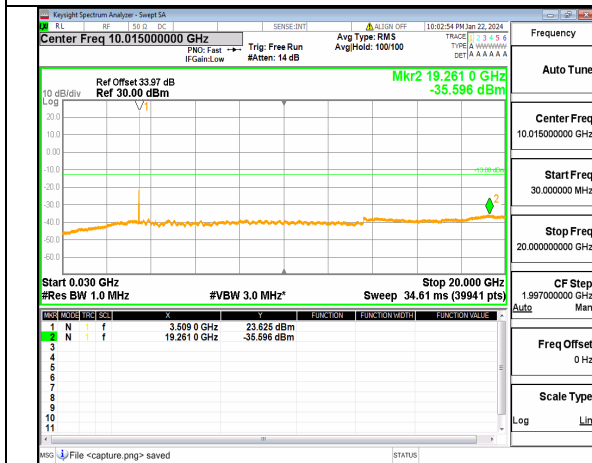

n77(3450-3550MHz) (30MHz-20GHz) 60M DFT-s-OFDM QPSK Inner_1RB_Left Low

n77(3450-3550MHz) (20GHz-36GHz) 60M DFT-s-OFDM QPSK Inner_1RB_Left Low

n77(3450-3550MHz) (30MHz-20GHz) 60M DFT-s-OFDM QPSK Inner_1RB_Right Low