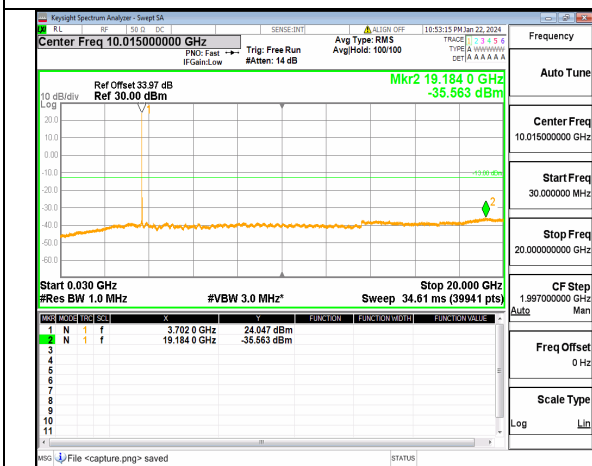

n77(3700-3980MHz) (30MHz-20GHz) 20M DFT-s-OFDM QPSK Inner_1RB_Right High

n77(3700-3980MHz) (30MHz-20GHz) 30M DFT-s-OFDM BPSK Inner_1RB_Left Low