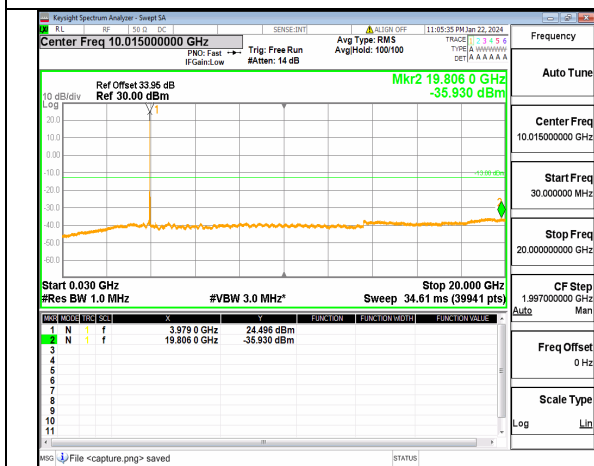

n77(3700-3980MHz) (30MHz-20GHz) 30M DFT-s-OFDM BPSK Inner_1RB_Left High

n77(3700-3980MHz) (30MHz-20GHz) 30M DFT-s-OFDM BPSK Inner_1RB_Right High