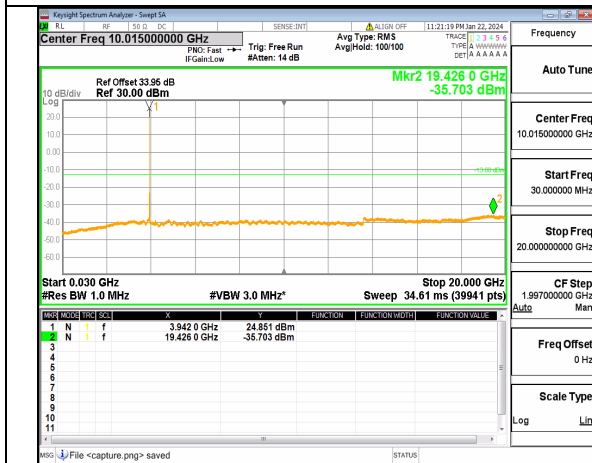

n77(3700-3980MHz) (30MHz-20GHz) 40M DFT-s-OFDM QPSK Inner_1RB_Right Mid

n77(3700-3980MHz) (30MHz-20GHz) 40M DFT-s-OFDM BPSK Inner_1RB_Left High