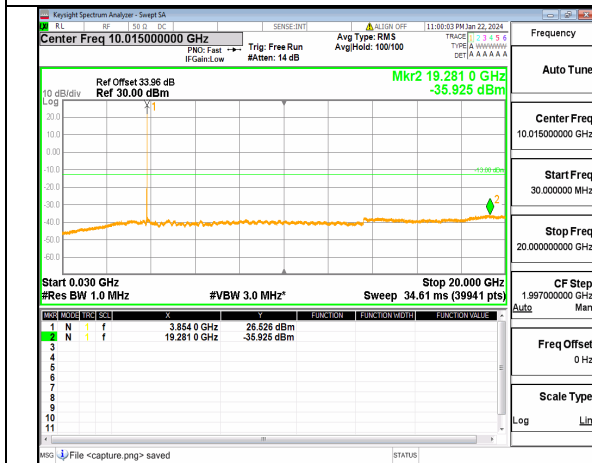

n77(3700-3980MHz) (30MHz-20GHz) 30M DFT-s-OFDM BPSK Inner_1RB_Left Mid

n77(3700-3980MHz) (30MHz-20GHz) 30M DFT-s-OFDM BPSK Inner_1RB_Right Mid