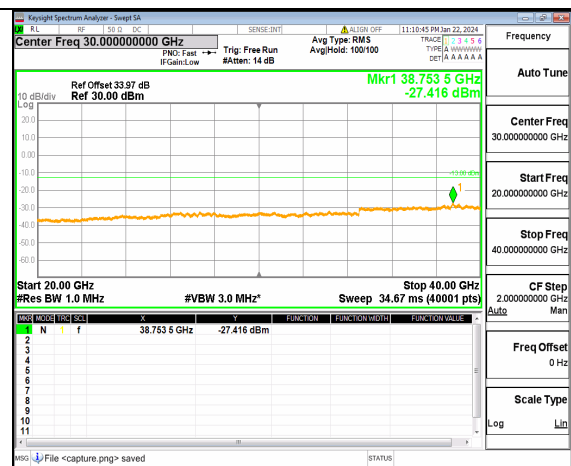

n77(3700-3980MHz) (20GHz-40GHz) 30M DFT-s-OFDM QPSK Inner_1RB_Right High

n77(3700-3980MHz) (20GHz-40GHz) 40M DFT-s-OFDM BPSK Inner_1RB_Left Low