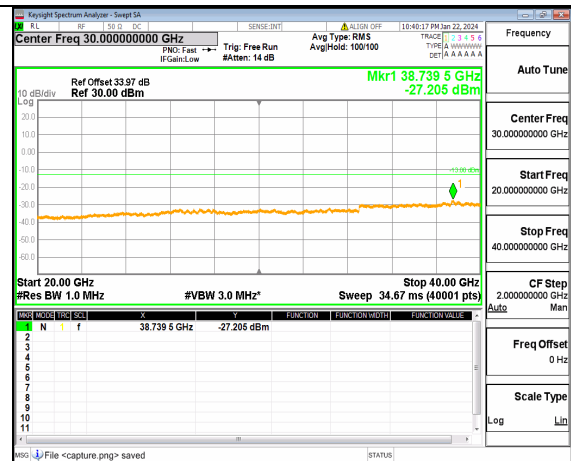

n77(3700-3980MHz) (20GHz-40GHz) 20M DFT-s-OFDM BPSK Inner_1RB_Right Low

n77(3700-3980MHz) (20GHz-40GHz) 20M DFT-s-OFDM QPSK Inner_1RB_Left Low