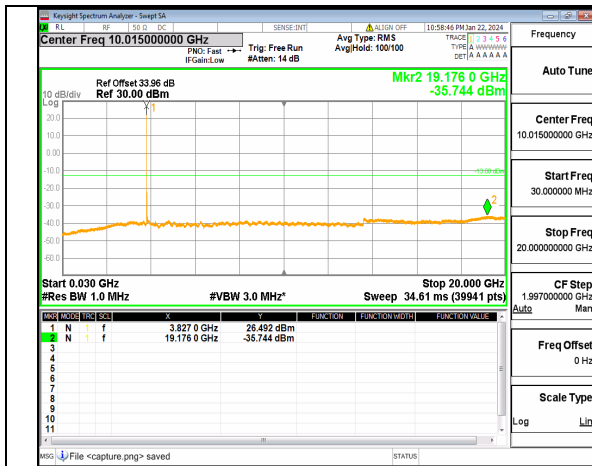

n77(3700-3980MHz) (30MHz-20GHz) 30M DFT-s-OFDM BPSK Inner_1RB_Left Mid