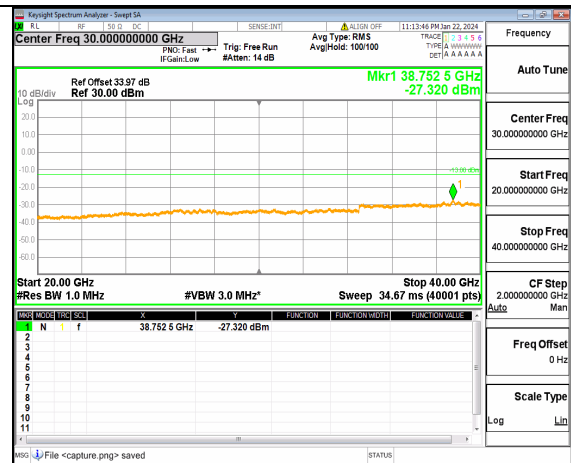

n77(3700-3980MHz) (20GHz-40GHz) 40M DFT-s-OFDM BPSK Inner_1RB_Right Low

n77(3700-3980MHz) (20GHz-40GHz) 40M DFT-s-OFDM QPSK Inner_1RB_Left Low