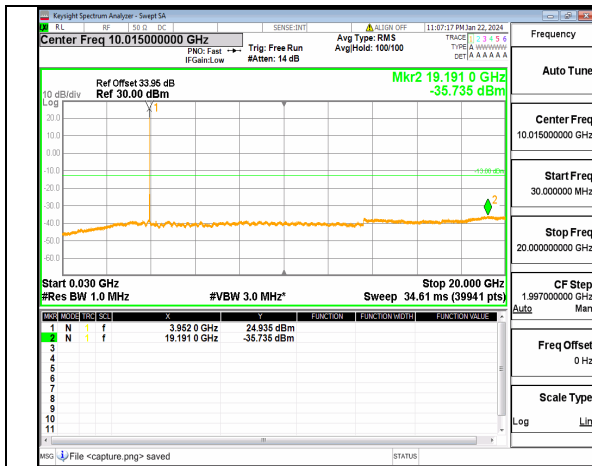

n77(3700-3980MHz) (30MHz-20GHz) 30M DFT-s-OFDM QPSK Inner_1RB_Left High