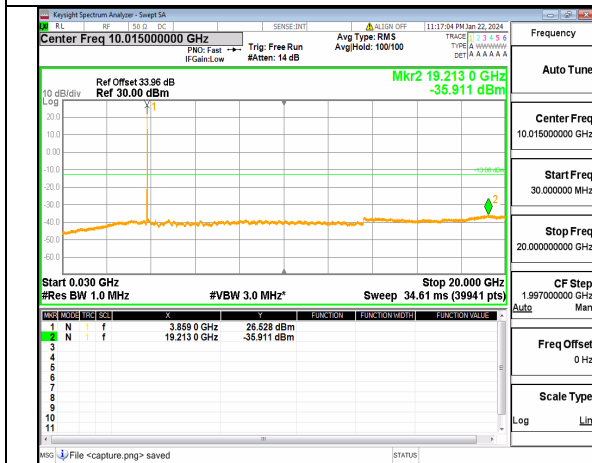

n77(3700-3980MHz) (30MHz-20GHz) 40M DFT-s-OFDM BPSK Inner_1RB_Left Mid

n77(3700-3980MHz) (30MHz-20GHz) 40M DFT-s-OFDM BPSK Inner_1RB_Right Mid