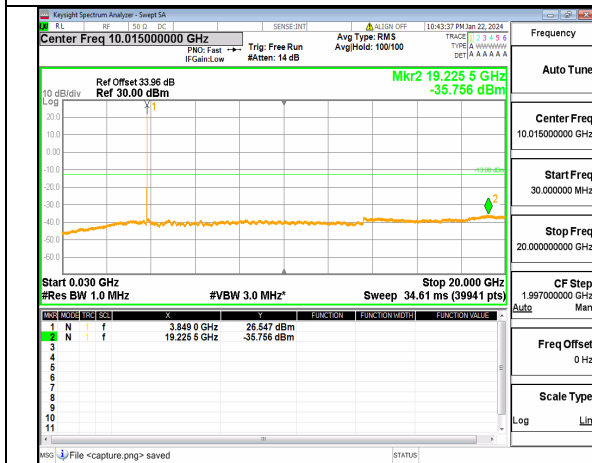

n77(3700-3980MHz) (30MHz-20GHz) 20M DFT-s-OFDM BPSK Inner_1RB_Left Mid

n77(3700-3980MHz) (30MHz-20GHz) 20M DFT-s-OFDM BPSK Inner_1RB_Right Mid