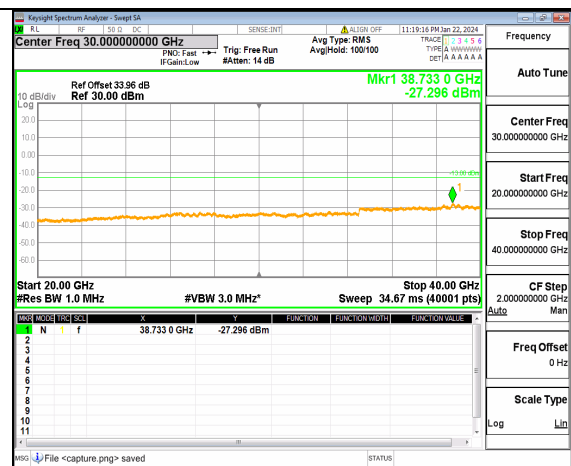

n77(3700-3980MHz) (20GHz-40GHz) 40M DFT-s-OFDM BPSK Inner_1RB_Right Mid

n77(3700-3980MHz) (20GHz-40GHz) 40M DFT-s-OFDM QPSK Inner_1RB_Left Mid