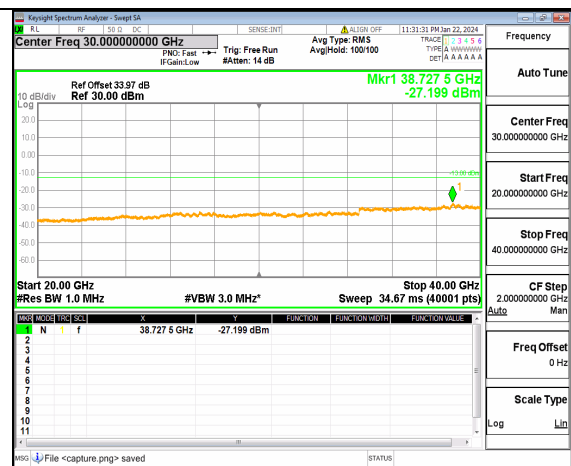

n77(3700-3980MHz) (20GHz-40GHz) 60M DFT-s-OFDM QPSK Inner_1RB_Left Low

n77(3700-3980MHz) (20GHz-40GHz) 60M DFT-s-OFDM QPSK Inner_1RB_Right Low