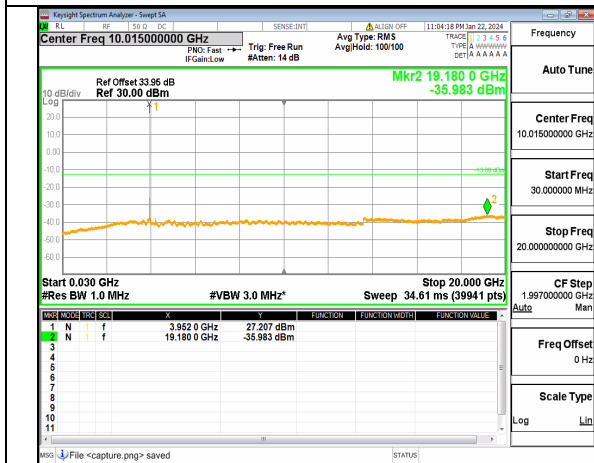

n77(3700-3980MHz) (30MHz-20GHz) 30M DFT-s-OFDM QPSK Inner_1RB_Right Mid

n77(3700-3980MHz) (30MHz-20GHz) 30M DFT-s-OFDM BPSK Inner_1RB_Left High