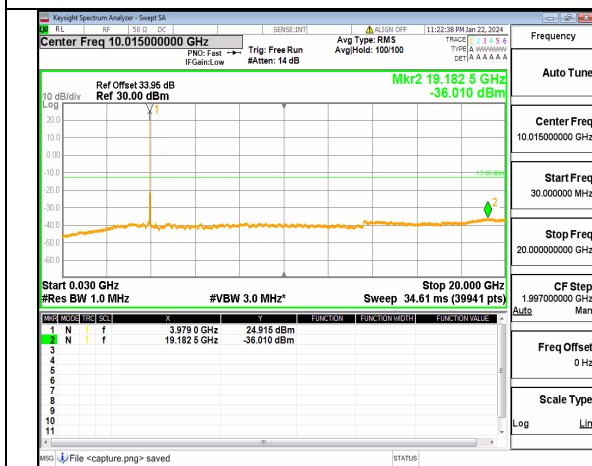

n77(3700-3980MHz) (30MHz-20GHz) 40M DFT-s-OFDM BPSK Inner_1RB_Left High

n77(3700-3980MHz) (30MHz-20GHz) 40M DFT-s-OFDM BPSK Inner_1RB_Right High