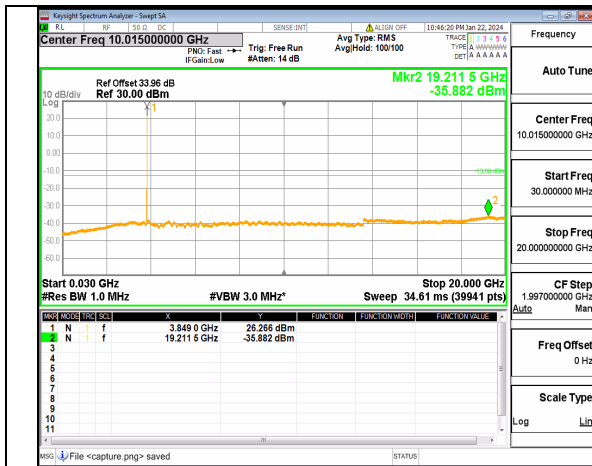

n77(3700-3980MHz) (30MHz-20GHz) 20M DFT-s-OFDM QPSK Inner_1RB_Right Mid