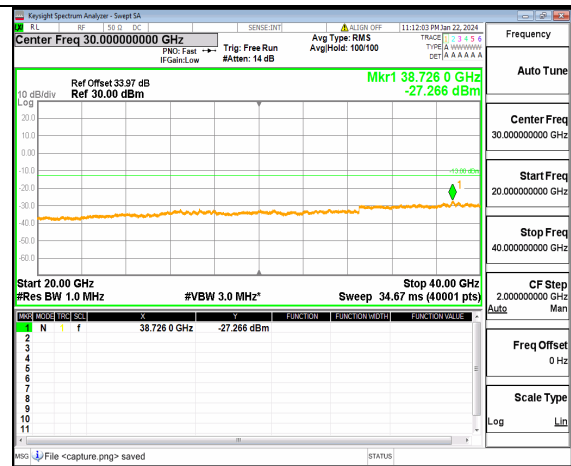

n77(3700-3980MHz) (20GHz-40GHz) 40M DFT-s-OFDM BPSK Inner_1RB_Left Low

n77(3700-3980MHz) (20GHz-40GHz) 40M DFT-s-OFDM BPSK Inner_1RB_Right Low