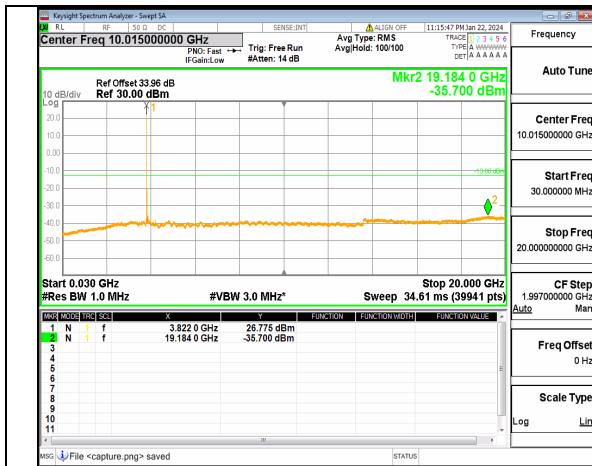

n77(3700-3980MHz) (30MHz-20GHz) 40M DFT-s-OFDM BPSK Inner_1RB_Left Mid