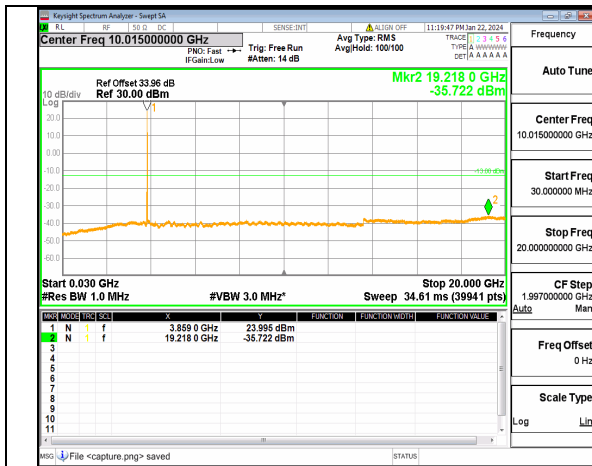

n77(3700-3980MHz) (30MHz-20GHz) 40M DFT-s-OFDM QPSK Inner_1RB_Right Mid