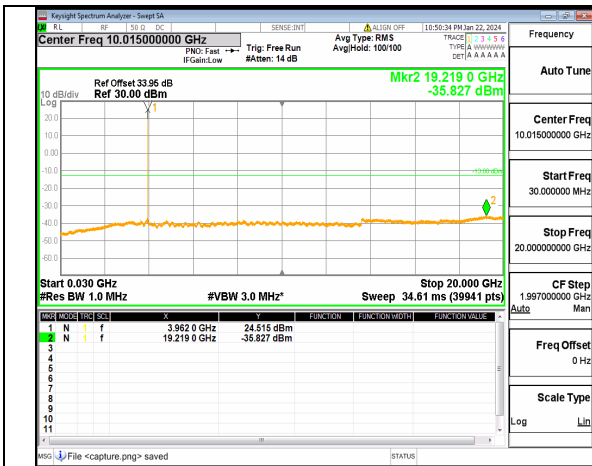

n77(3700-3980MHz) (30MHz-20GHz) 20M DFT-s-OFDM QPSK Inner_1RB_Left High