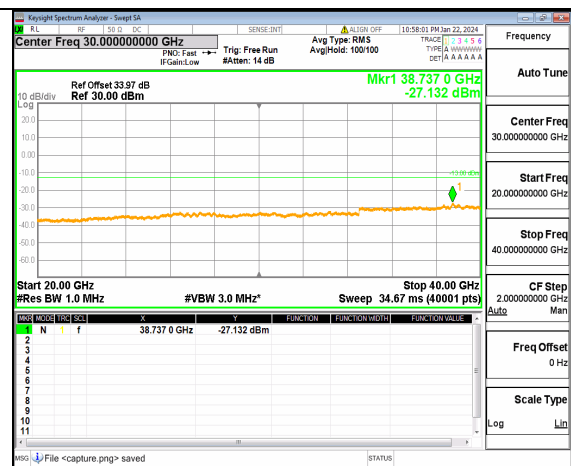

n77(3700-3980MHz) (20GHz-40GHz) 30M DFT-s-OFDM QPSK Inner_1RB_Left Low

n77(3700-3980MHz) (20GHz-40GHz) 30M DFT-s-OFDM QPSK Inner_1RB_Right Low