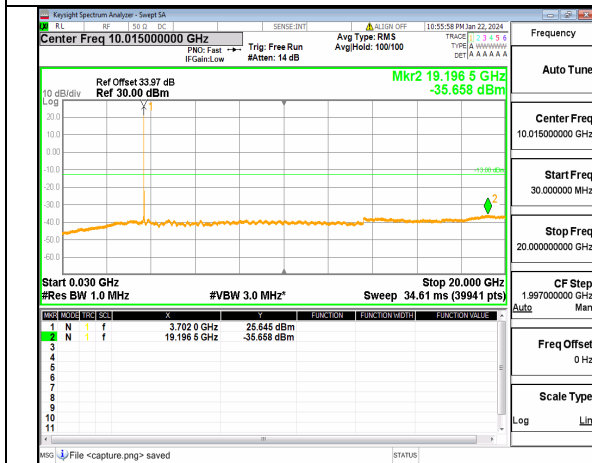

n77(3700-3980MHz) (30MHz-20GHz) 30M DFT-s-OFDM BPSK Inner_1RB_Right Low

n77(3700-3980MHz) (30MHz-20GHz) 30M DFT-s-OFDM QPSK Inner_1RB_Left Low