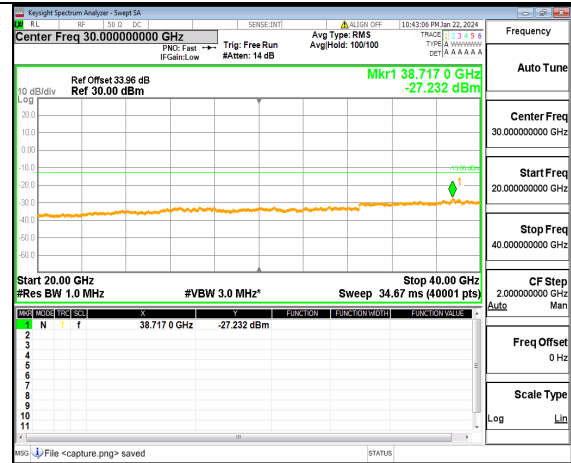

n77(3700-3980MHz) (20GHz-40GHz) 20M DFT-s-OFDM QPSK Inner_1RB_Right Low

n77(3700-3980MHz) (20GHz-40GHz) 20M DFT-s-OFDM BPSK Inner_1RB_Left Mid