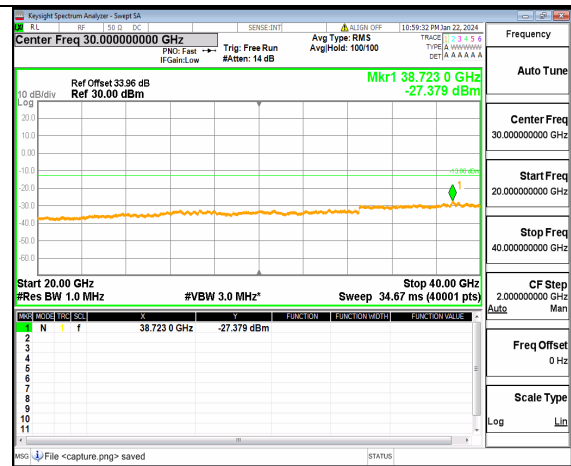

n77(3700-3980MHz) (20GHz-40GHz) 30M DFT-s-OFDM QPSK Inner_1RB_Right Low

n77(3700-3980MHz) (20GHz-40GHz) 30M DFT-s-OFDM BPSK Inner_1RB_Left Mid