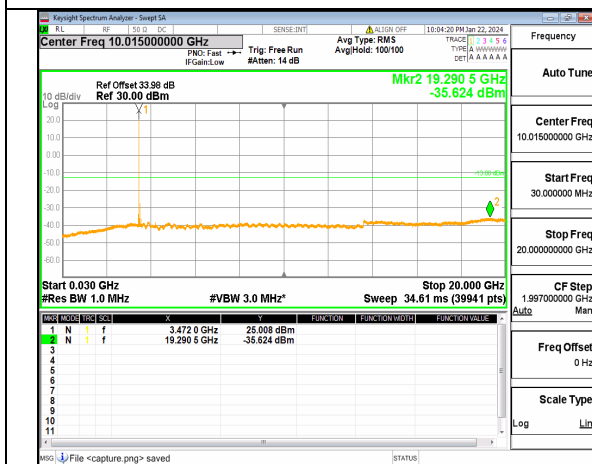

n77(3450-3550MHz) (30MHz-20GHz) 60M DFT-s-OFDM QPSK Inner_1RB_Right Low

n77(3450-3550MHz) (30MHz-20GHz) 60M DFT-s-OFDM BPSK Inner_1RB_Left Mid