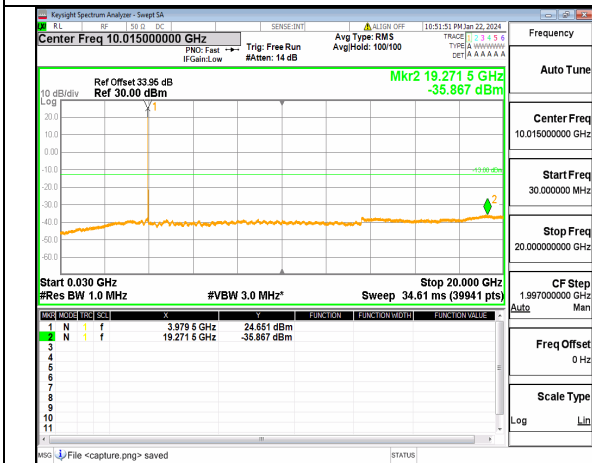

n77(3700-3980MHz) (30MHz-20GHz) 20M DFT-s-OFDM QPSK Inner_1RB_Left High

n77(3700-3980MHz) (30MHz-20GHz) 20M DFT-s-OFDM QPSK Inner_1RB_Right High