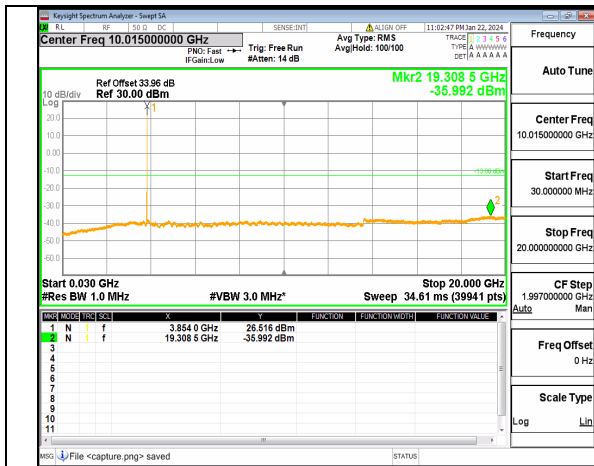

n77(3700-3980MHz) (30MHz-20GHz) 30M DFT-s-OFDM QPSK Inner_1RB_Right Mid