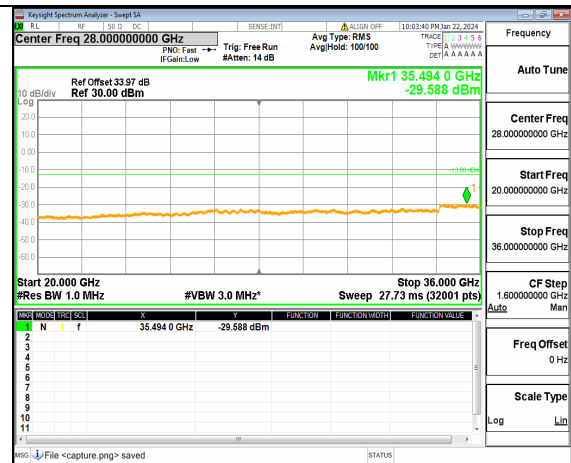

n77(3450-3550MHz) (30MHz-20GHz) 60M DFT-s-OFDM QPSK Inner_1RB_Left Low

n77(3450-3550MHz) (20GHz-36GHz) 60M DFT-s-OFDM QPSK Inner_1RB_Left Low

n77(3450-3550MHz) (30MHz-20GHz) 60M DFT-s-OFDM QPSK Inner_1RB_Right Low