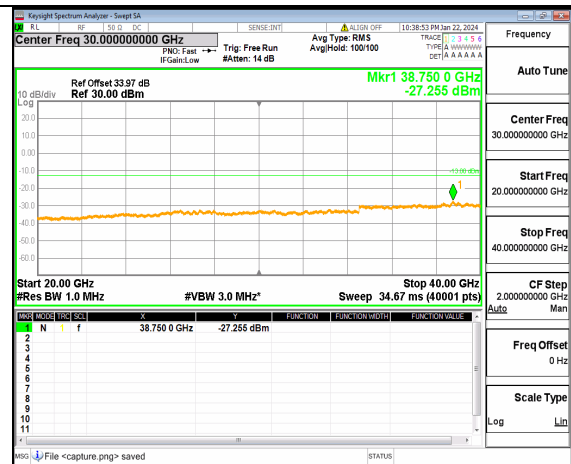

n77(3700-3980MHz) (20GHz-40GHz) 20M DFT-s-OFDM BPSK Inner_1RB_Left Low

n77(3700-3980MHz) (20GHz-40GHz) 20M DFT-s-OFDM BPSK Inner_1RB_Right Low