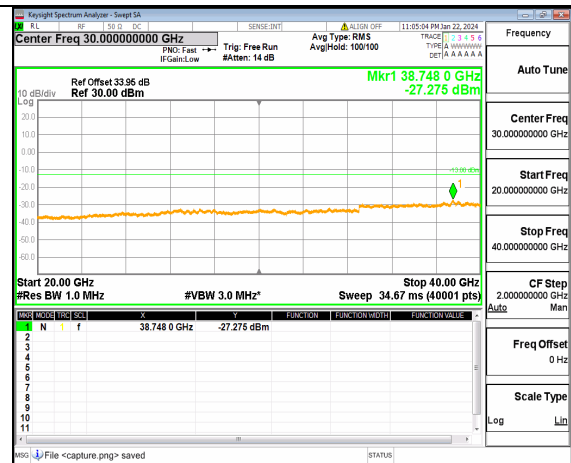

n77(3700-3980MHz) (20GHz-40GHz) 30M DFT-s-OFDM QPSK Inner_1RB_Right Mid

n77(3700-3980MHz) (20GHz-40GHz) 30M DFT-s-OFDM BPSK Inner_1RB_Left High