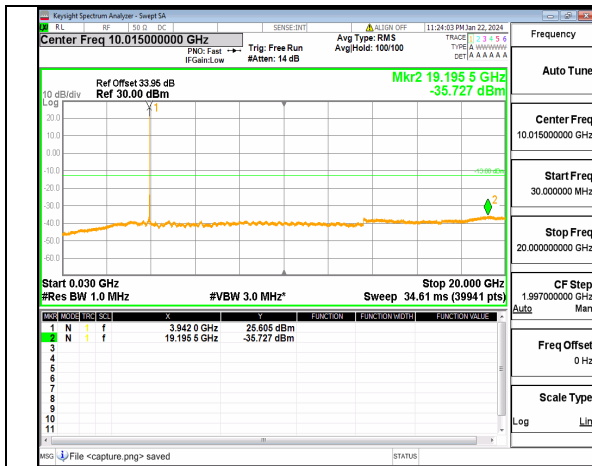

n77(3700-3980MHz) (30MHz-20GHz) 40M DFT-s-OFDM QPSK Inner_1RB_Left High