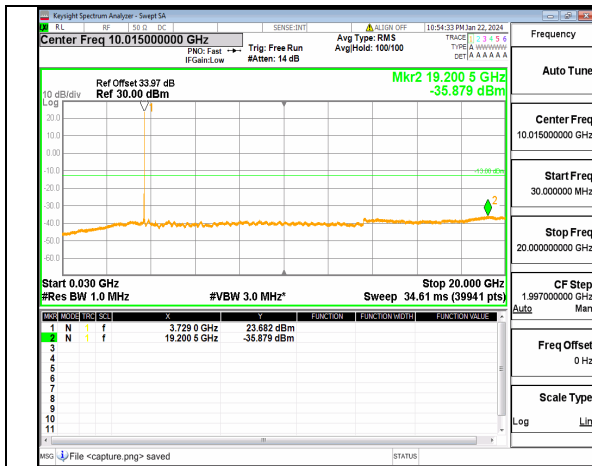

n77(3700-3980MHz) (30MHz-20GHz) 30M DFT-s-OFDM BPSK Inner_1RB_Right Low