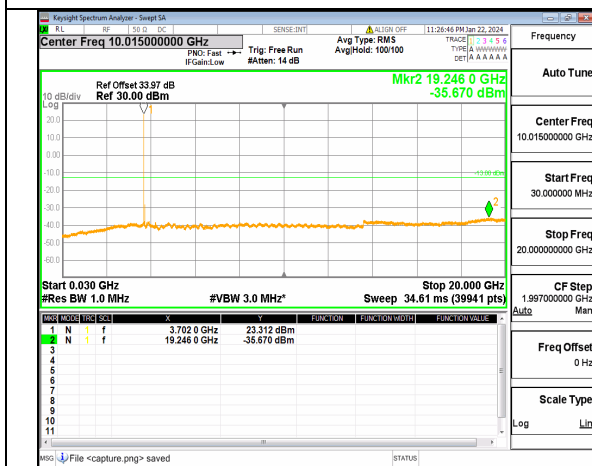

n77(3700-3980MHz) (30MHz-20GHz) 40M DFT-s-OFDM QPSK Inner_1RB_Right High

n77(3700-3980MHz) (30MHz-20GHz) 60M DFT-s-OFDM BPSK Inner_1RB_Left Low