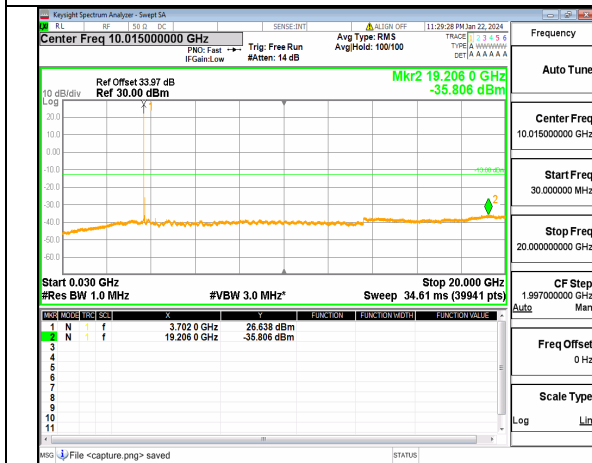

n77(3700-3980MHz) (30MHz-20GHz) 60M DFT-s-OFDM BPSK Inner_1RB_Right Low

n77(3700-3980MHz) (30MHz-20GHz) 60M DFT-s-OFDM QPSK Inner_1RB_Left Low