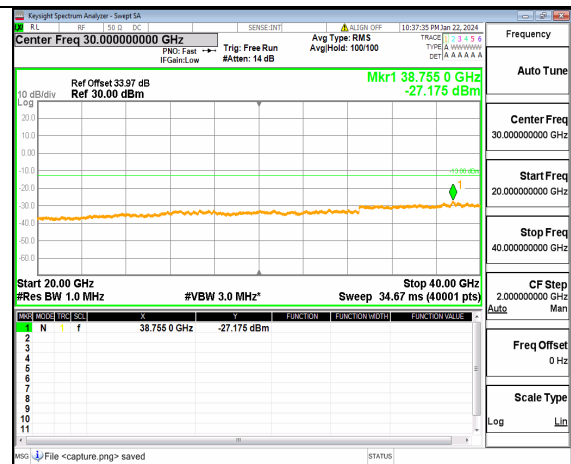

n77(3450-3550MHz) (20GHz-36GHz) 100M DFT-s-OFDM QPSK Inner_1RB_Right Mid

n77(3700-3980MHz) (20GHz-40GHz) 20M DFT-s-OFDM BPSK Inner_1RB_Left Low