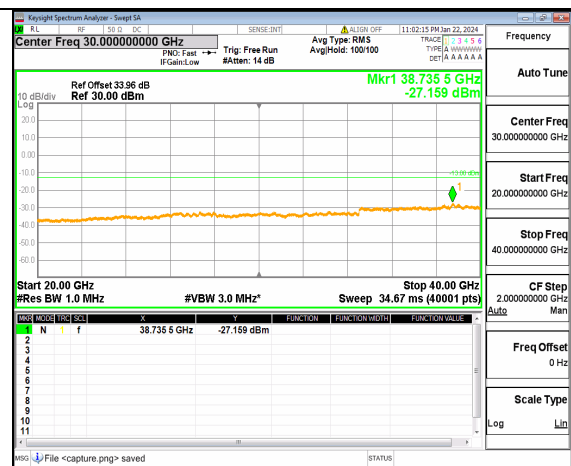

n77(3700-3980MHz) (20GHz-40GHz) 30M DFT-s-OFDM BPSK Inner_1RB_Right Mid

n77(3700-3980MHz) (20GHz-40GHz) 30M DFT-s-OFDM QPSK Inner_1RB_Left Mid