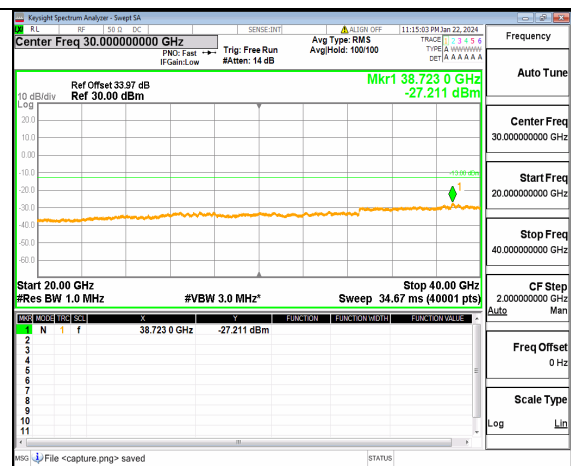

n77(3700-3980MHz) (20GHz-40GHz) 40M DFT-s-OFDM QPSK Inner_1RB_Left Low

n77(3700-3980MHz) (20GHz-40GHz) 40M DFT-s-OFDM QPSK Inner_1RB_Right Low