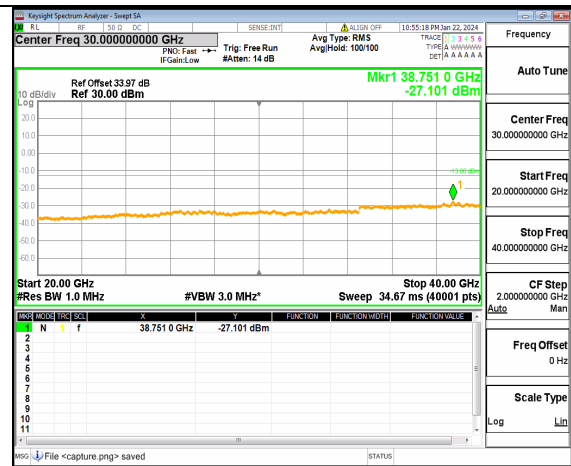

n77(3700-3980MHz) (20GHz-40GHz) 30M DFT-s-OFDM BPSK Inner_1RB_Left Low

n77(3700-3980MHz) (20GHz-40GHz) 30M DFT-s-OFDM BPSK Inner_1RB_Right Low