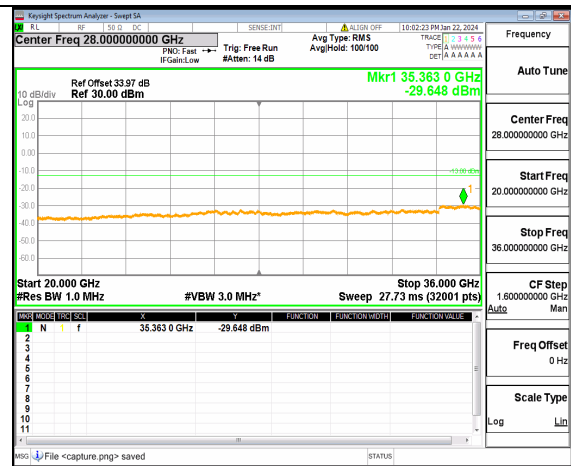

n77(3450-3550MHz) (30MHz-20GHz) 60M DFT-s-OFDM QPSK Inner_1RB_Left Low

n77(3450-3550MHz) (20GHz-36GHz) 60M DFT-s-OFDM QPSK Inner_1RB_Left Low

n77(3450-3550MHz) (30MHz-20GHz) 60M DFT-s-OFDM QPSK Inner_1RB_Right Low