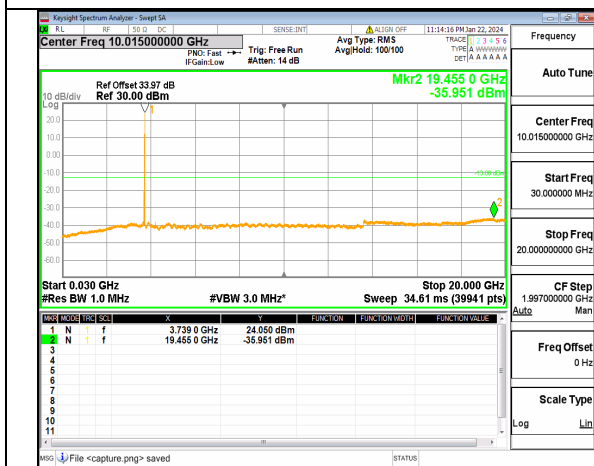

n77(3700-3980MHz) (30MHz-20GHz) 40M DFT-s-OFDM QPSK Inner_1RB_Left Low

n77(3700-3980MHz) (30MHz-20GHz) 40M DFT-s-OFDM QPSK Inner_1RB_Right Low