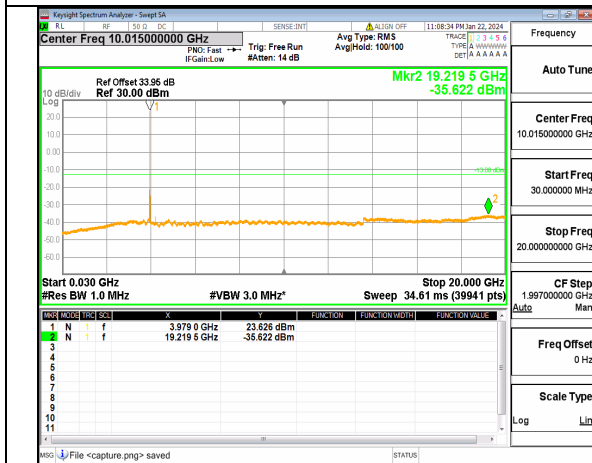

n77(3700-3980MHz) (30MHz-20GHz) 30M DFT-s-OFDM QPSK Inner_1RB_Left High

n77(3700-3980MHz) (30MHz-20GHz) 30M DFT-s-OFDM QPSK Inner_1RB_Right High