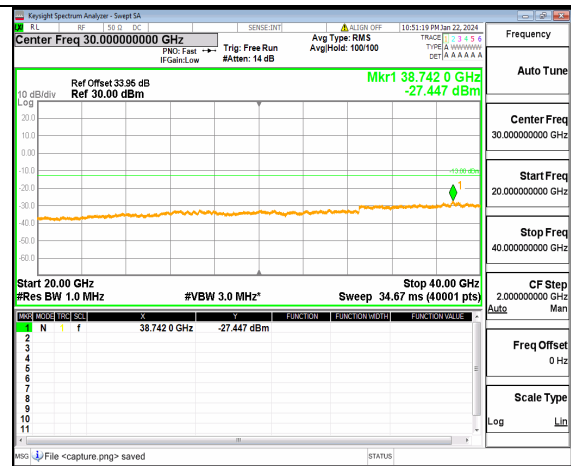

n77(3700-3980MHz) (20GHz-40GHz) 20M DFT-s-OFDM BPSK Inner_1RB_Right High

n77(3700-3980MHz) (20GHz-40GHz) 20M DFT-s-OFDM QPSK Inner_1RB_Left High