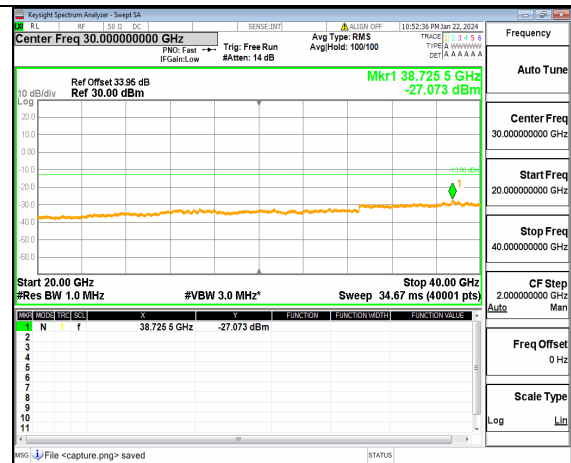

n77(3700-3980MHz) (20GHz-40GHz) 20M DFT-s-OFDM QPSK Inner_1RB_Left High

n77(3700-3980MHz) (20GHz-40GHz) 20M DFT-s-OFDM QPSK Inner_1RB_Right High