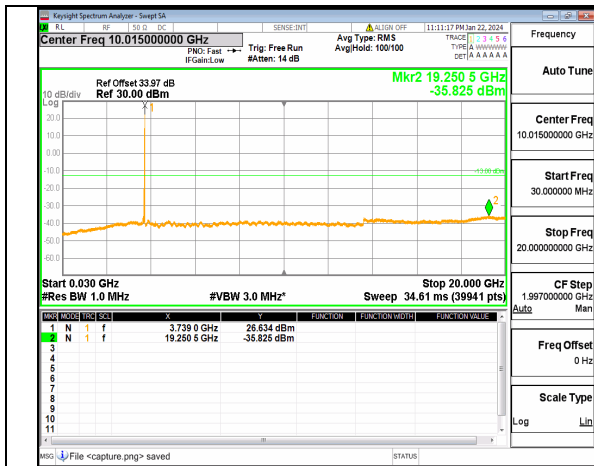

n77(3700-3980MHz) (30MHz-20GHz) 40M DFT-s-OFDM BPSK Inner_1RB_Right Low