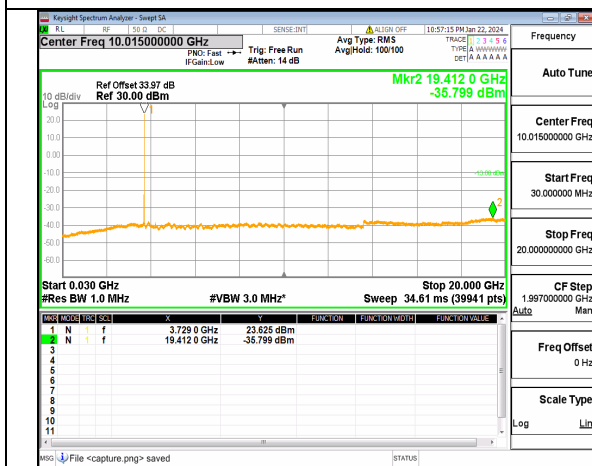

n77(3700-3980MHz) (30MHz-20GHz) 30M DFT-s-OFDM QPSK Inner_1RB_Left Low

n77(3700-3980MHz) (30MHz-20GHz) 30M DFT-s-OFDM QPSK Inner_1RB_Right Low