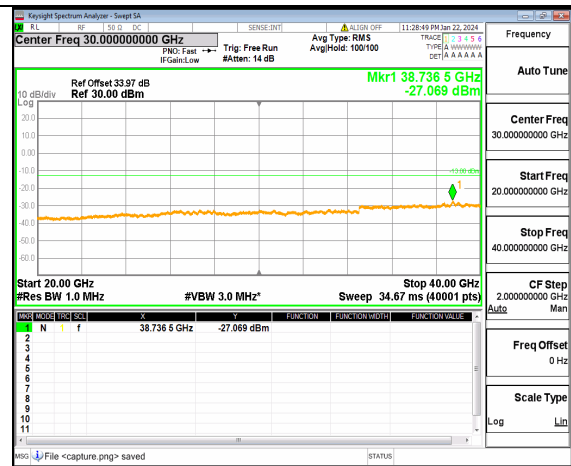

n77(3700-3980MHz) (20GHz-40GHz) 60M DFT-s-OFDM BPSK Inner_1RB_Left Low

n77(3700-3980MHz) (20GHz-40GHz) 60M DFT-s-OFDM BPSK Inner_1RB_Right Low