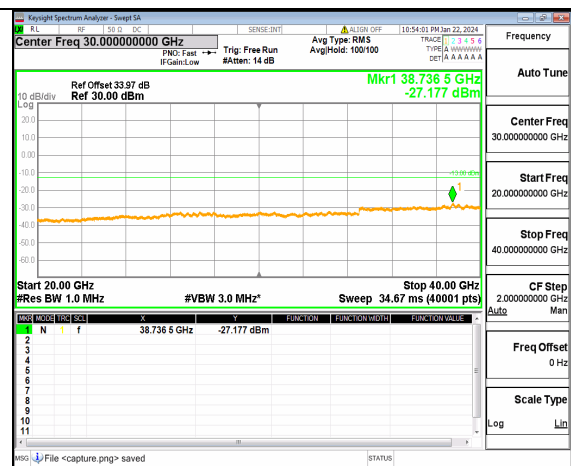

n77(3700-3980MHz) (20GHz-40GHz) 20M DFT-s-OFDM QPSK Inner_1RB_Right High

n77(3700-3980MHz) (20GHz-40GHz) 30M DFT-s-OFDM BPSK Inner_1RB_Left Low