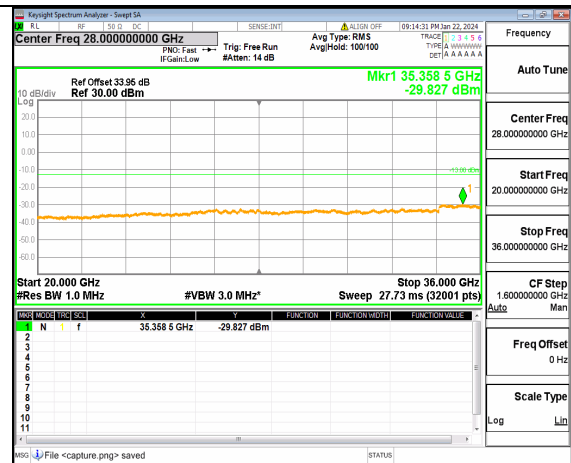

n77(3450-3550MHz) (20GHz-36GHz) 20M DFT-s-OFDM QPSK Inner_1RB_Left Low

n77(3450-3550MHz) (20GHz-36GHz) 20M DFT-s-OFDM QPSK Inner_1RB_Right Low