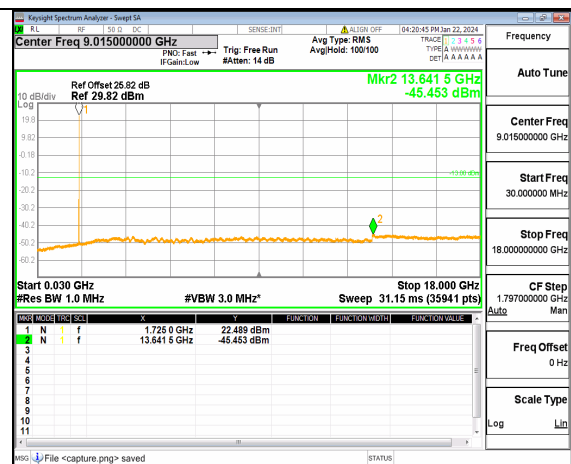

n66 (30MHz-18GHz) 15M DFT-s-OFDM BPSK Inner_1RB_Right Low

n66 (30MHz-18GHz) 15M DFT-s-OFDM QPSK Inner_1RB_Right Low