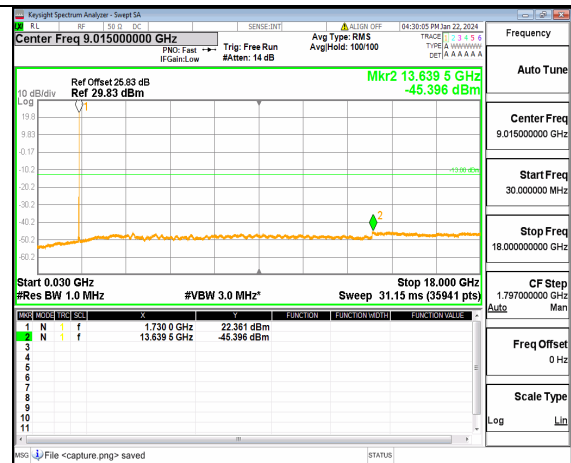

n66 (30MHz-18GHz) 15M DFT-s-OFDM QPSK Inner_1RB_Right High

n66 (30MHz-18GHz) 20M DFT-s-OFDM BPSK Inner_1RB_Right Low