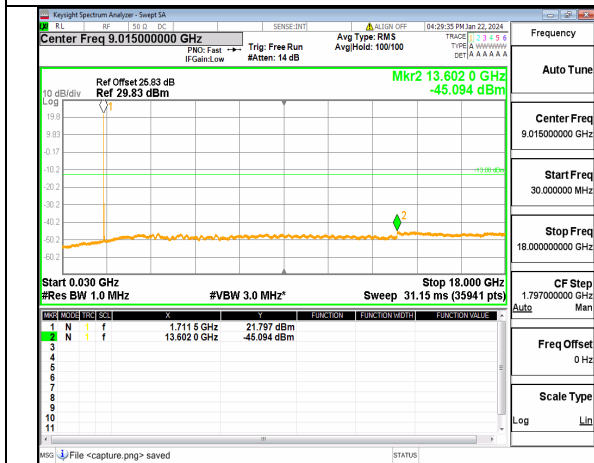

n66 (30MHz-18GHz) 15M DFT-s-OFDM BPSK Inner_1RB_Left High

n66 (30MHz-18GHz) 15M DFT-s-OFDM BPSK Inner_1RB_Right High

n66 (30MHz-18GHz) 15M DFT-s-OFDM QPSK Inner_1RB_Left High

n66 (30MHz-18GHz) 15M DFT-s-OFDM QPSK Inner_1RB_Right High