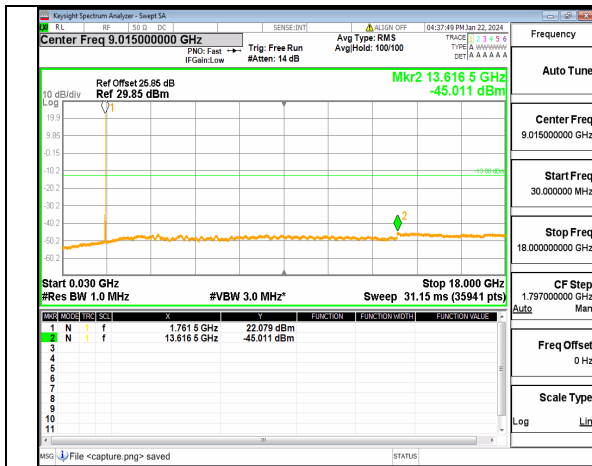

n66 (30MHz-18GHz) 20M DFT-s-OFDM QPSK Inner_1RB_Left High