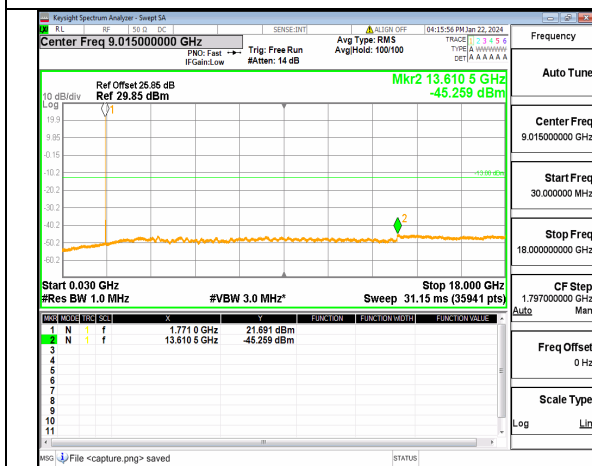

n66 (30MHz-18GHz) 10M DFT-s-OFDM BPSK Inner_1RB_Left Mid

n66 (30MHz-18GHz) 10M DFT-s-OFDM BPSK Inner_1RB_Right Mid

n66 (30MHz-18GHz) 10M DFT-s-OFDM QPSK Inner_1RB_Left Mid

n66 (30MHz-18GHz) 10M DFT-s-OFDM QPSK Inner_1RB_Right Mid