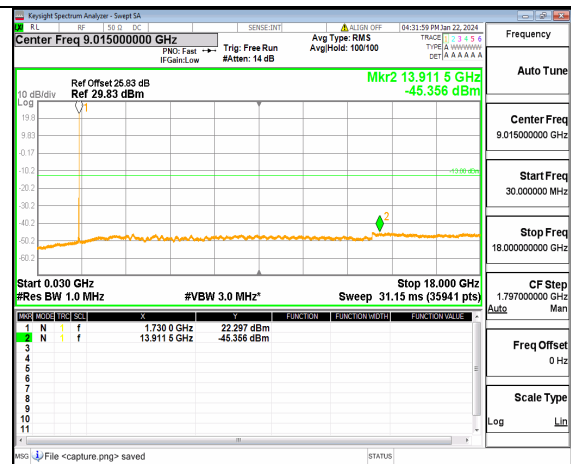

n66 (30MHz-18GHz) 20M DFT-s-OFDM BPSK Inner_1RB_Right Low

n66 (30MHz-18GHz) 20M DFT-s-OFDM QPSK Inner_1RB_Right Low