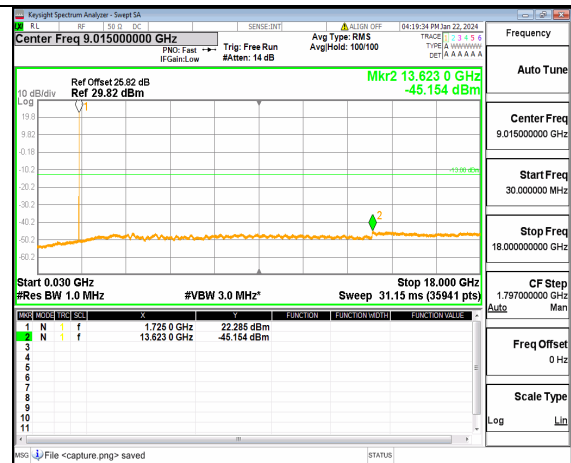

n66 (30MHz-18GHz) 10M DFT-s-OFDM QPSK Inner_1RB_Right High

n66 (30MHz-18GHz) 15M DFT-s-OFDM BPSK Inner_1RB_Right Low