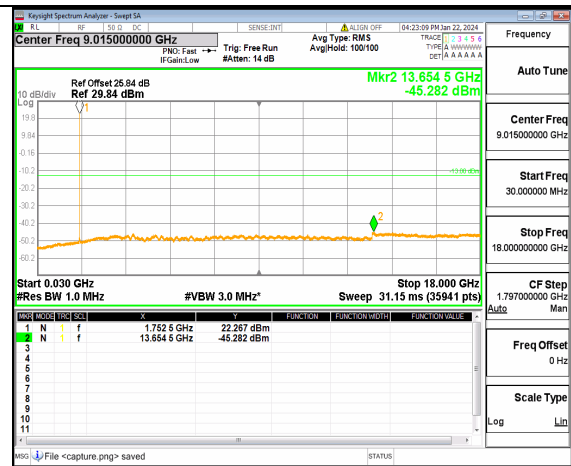

n66 (30MHz-18GHz) 15M DFT-s-OFDM QPSK Inner_1RB_Right Low

n66 (30MHz-18GHz) 15M DFT-s-OFDM BPSK Inner_1RB_Right Mid