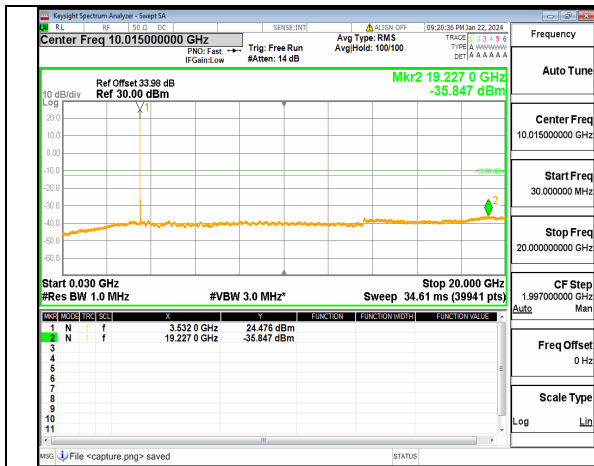

n77(3450-3550MHz) (30MHz-20GHz) 20M DFT-s-OFDM BPSK Inner_1RB_Left High