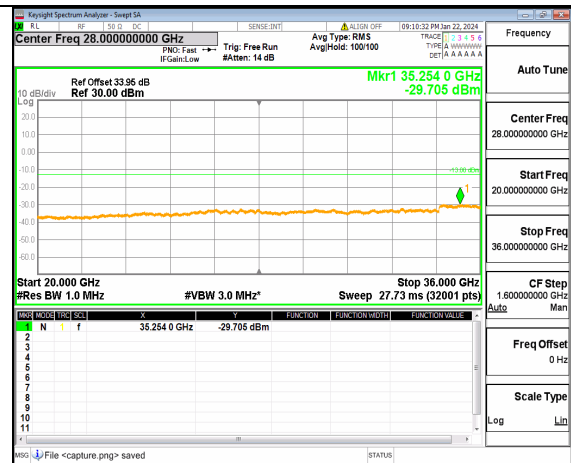

n66 (30MHz-18GHz) 20M DFT-s-OFDM QPSK Inner_1RB_Right High

n77(3450-3550MHz) (20GHz-36GHz) 20M DFT-s-OFDM BPSK Inner_1RB_Left Low