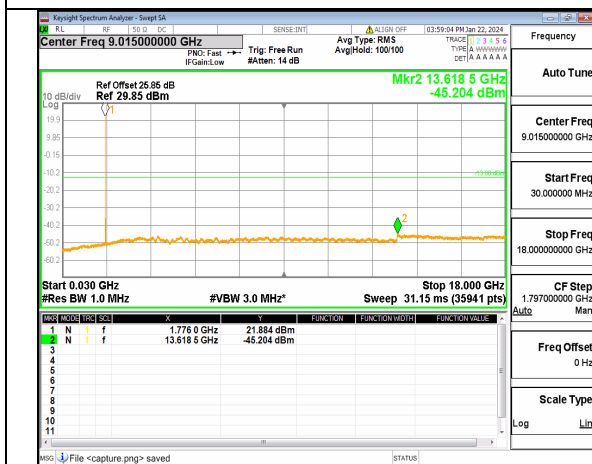

n66 (30MHz-18GHz) 5M DFT-s-OFDM BPSK Inner_1RB_Left Mid

n66 (30MHz-18GHz) 5M DFT-s-OFDM BPSK Inner_1RB_Right Mid

n66 (30MHz-18GHz) 5M DFT-s-OFDM QPSK Inner_1RB_Left Mid

n66 (30MHz-18GHz) 5M DFT-s-OFDM QPSK Inner_1RB_Right Mid