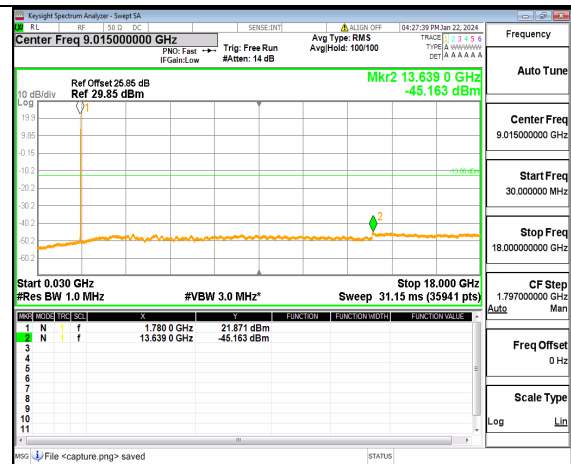

n66 (30MHz-18GHz) 15M DFT-s-OFDM BPSK Inner_1RB_Right High

n66 (30MHz-18GHz) 15M DFT-s-OFDM QPSK Inner_1RB_Right High