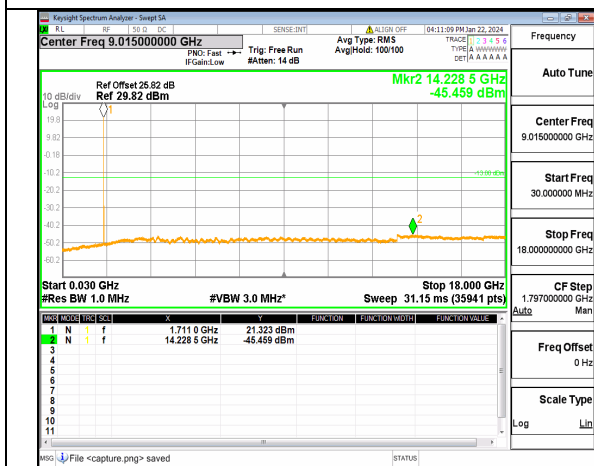

n66 (30MHz-18GHz) 10M DFT-s-OFDM BPSK Inner_1RB_Left Low

n66 (30MHz-18GHz) 10M DFT-s-OFDM QPSK Inner_1RB_Left Low