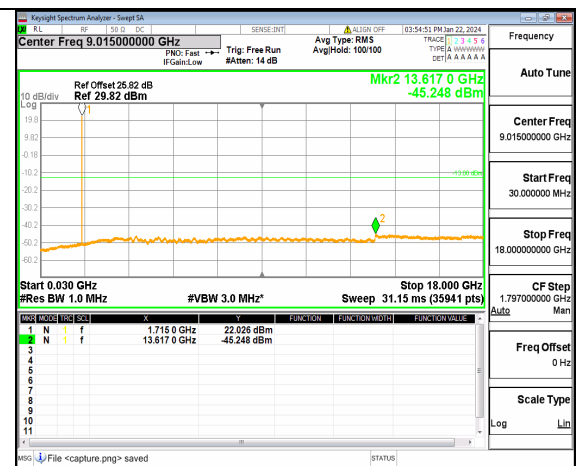

n66 (30MHz-18GHz) 5M DFT-s-OFDM BPSK Inner_1RB_Right Low

n66 (30MHz-18GHz) 5M DFT-s-OFDM QPSK Inner_1RB_Right Low