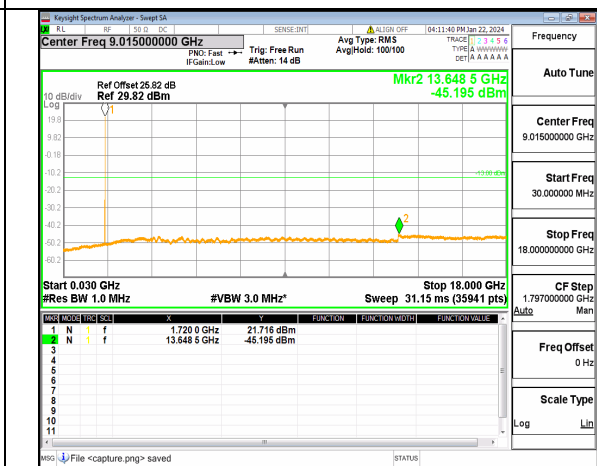

n66 (30MHz-18GHz) 10M DFT-s-OFDM BPSK Inner_1RB_Right Low

n66 (30MHz-18GHz) 10M DFT-s-OFDM QPSK Inner_1RB_Right Low