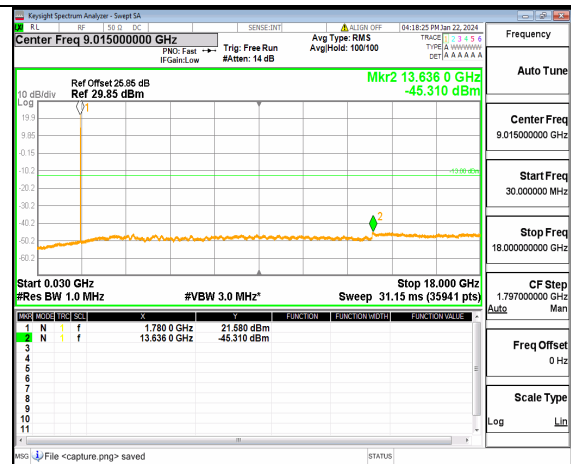

n66 (30MHz-18GHz) 10M DFT-s-OFDM BPSK Inner_1RB_Right High

n66 (30MHz-18GHz) 10M DFT-s-OFDM QPSK Inner_1RB_Right High