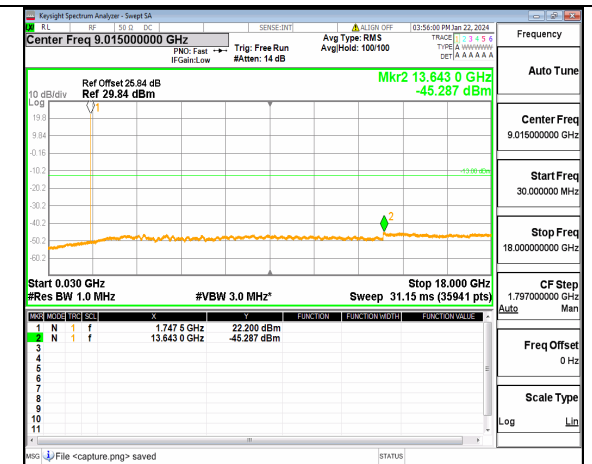

n66 (30MHz-18GHz) 5M DFT-s-OFDM QPSK Inner_1RB_Right Low

n66 (30MHz-18GHz) 5M DFT-s-OFDM BPSK Inner_1RB_Right Mid