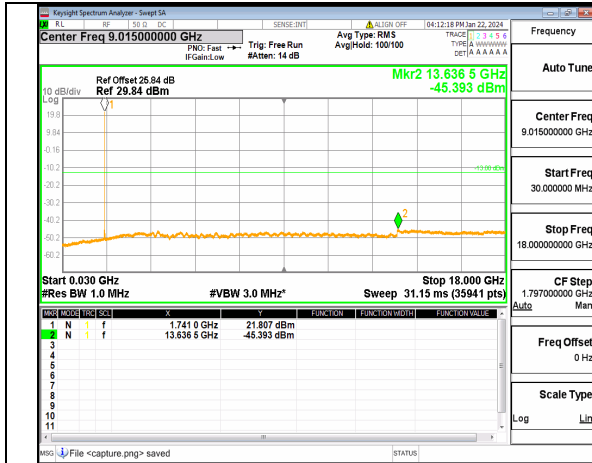

n66 (30MHz-18GHz) 10M DFT-s-OFDM BPSK Inner_1RB_Left Low

n66 (30MHz-18GHz) 10M DFT-s-OFDM BPSK Inner_1RB_Right Low

n66 (30MHz-18GHz) 10M DFT-s-OFDM QPSK Inner_1RB_Left Low

n66 (30MHz-18GHz) 10M DFT-s-OFDM QPSK Inner_1RB_Right Low