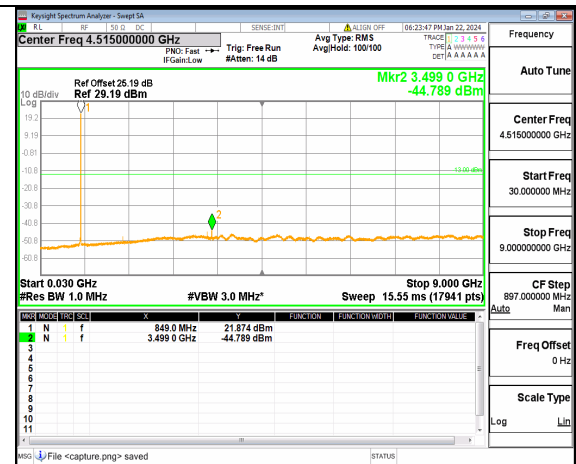

n5 (30MHz-9GHz) 20M DFT-s-OFDM BPSK Inner_1RB_Right High

n5 (30MHz-9GHz) 20M DFT-s-OFDM QPSK Inner_1RB_Right High