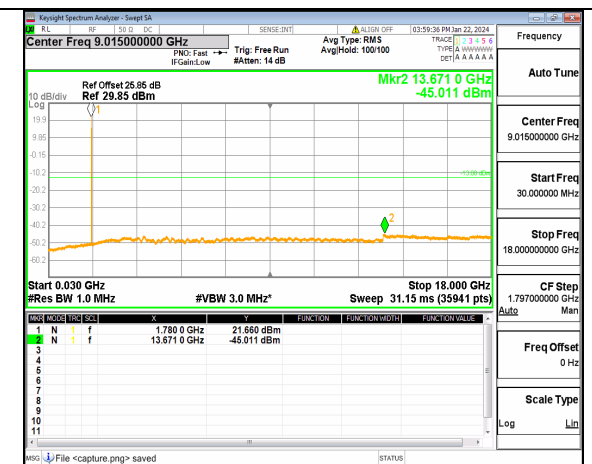

n66 (30MHz-18GHz) 5M DFT-s-OFDM QPSK Inner_1RB_Right Mid

n66 (30MHz-18GHz) 5M DFT-s-OFDM BPSK Inner_1RB_Right High