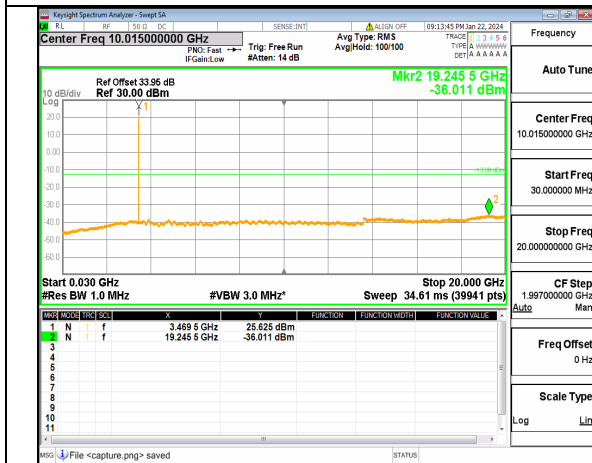

n77(3450-3550MHz) (30MHz-20GHz) 20M DFT-s-OFDM QPSK Inner_1RB_Left Low

n77(3450-3550MHz) (30MHz-20GHz) 20M DFT-s-OFDM QPSK Inner_1RB_Right Low