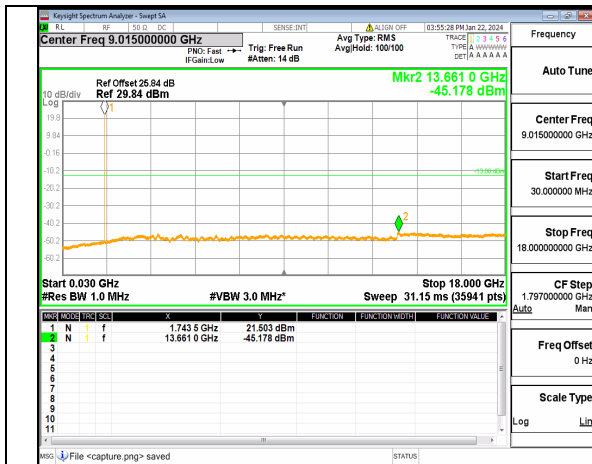

n66 (30MHz-18GHz) 5M DFT-s-OFDM BPSK Inner_1RB_Left Low

n66 (30MHz-18GHz) 5M DFT-s-OFDM BPSK Inner_1RB_Right Low

n66 (30MHz-18GHz) 5M DFT-s-OFDM QPSK Inner_1RB_Left Low

n66 (30MHz-18GHz) 5M DFT-s-OFDM QPSK Inner_1RB_Right Low