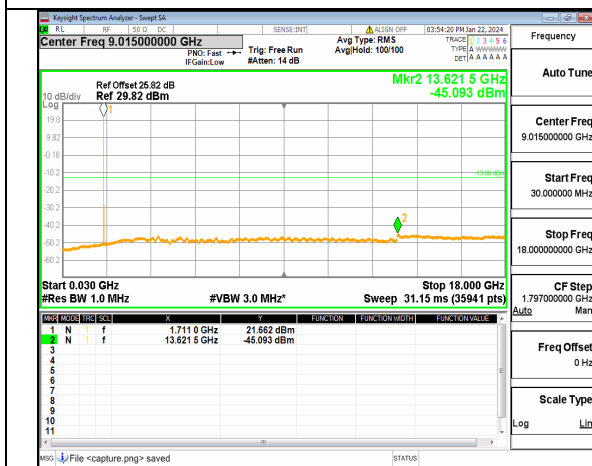

n66 (30MHz-18GHz) 5M DFT-s-OFDM BPSK Inner_1RB_Left Low

n66 (30MHz-18GHz) 5M DFT-s-OFDM QPSK Inner_1RB_Left Low