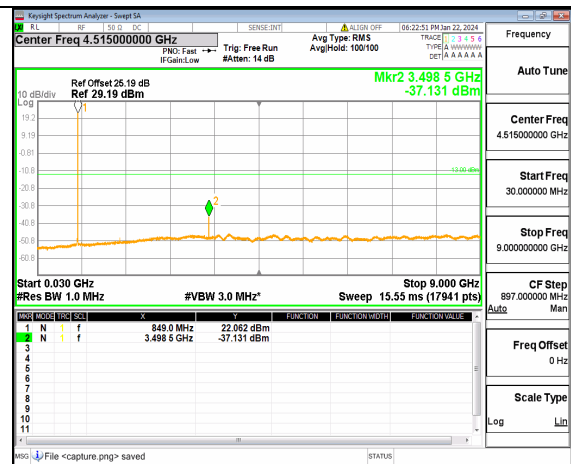

n5 (30MHz-9GHz) 20M DFT-s-OFDM QPSK Inner_1RB_Right Mid

n5 (30MHz-9GHz) 20M DFT-s-OFDM BPSK Inner_1RB_Right High