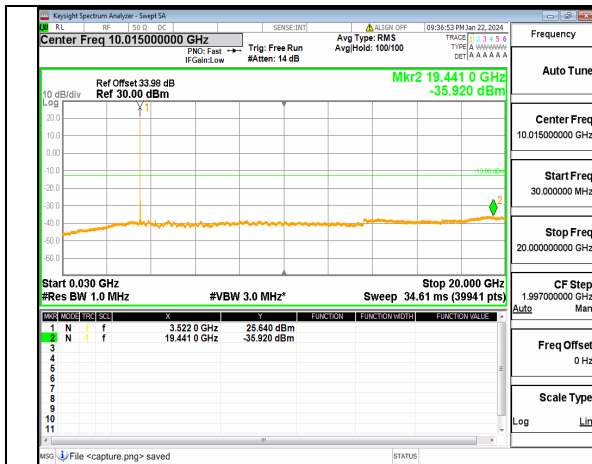

n77(3450-3550MHz) (30MHz-20GHz) 30M DFT-s-OFDM BPSK Inner_1RB_Left High