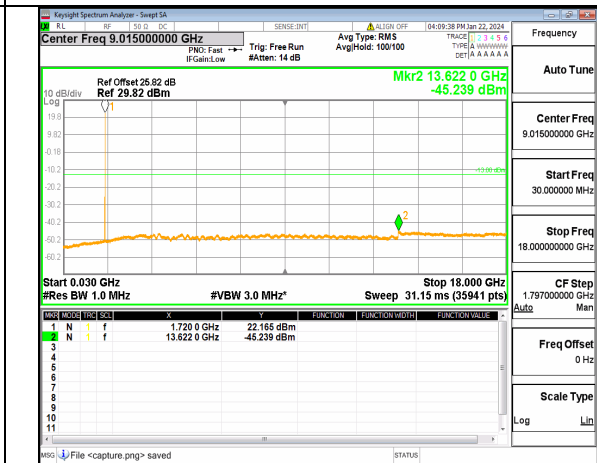

n66 (30MHz-18GHz) 5M DFT-s-OFDM QPSK Inner_1RB_Right High

n66 (30MHz-18GHz) 10M DFT-s-OFDM BPSK Inner_1RB_Right Low