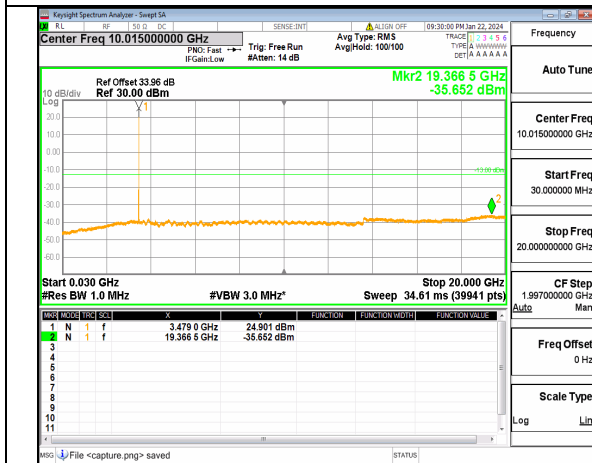

n77(3450-3550MHz) (30MHz-20GHz) 30M DFT-s-OFDM QPSK Inner_1RB_Left Low

n77(3450-3550MHz) (30MHz-20GHz) 30M DFT-s-OFDM QPSK Inner_1RB_Right Low