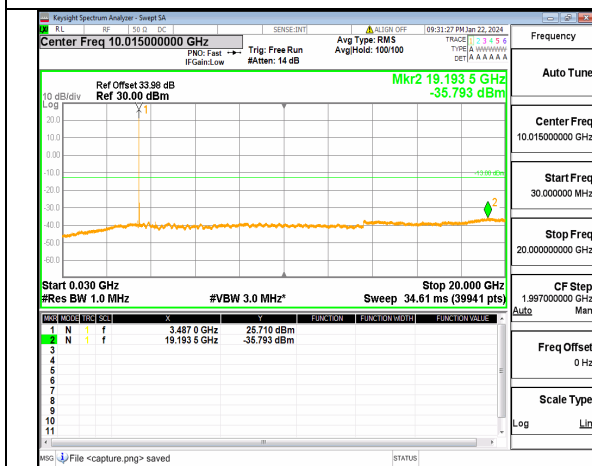

n77(3450-3550MHz) (30MHz-20GHz) 30M DFT-s-OFDM QPSK Inner_1RB_Right Low

n77(3450-3550MHz) (30MHz-20GHz) 30M DFT-s-OFDM BPSK Inner_1RB_Left Mid