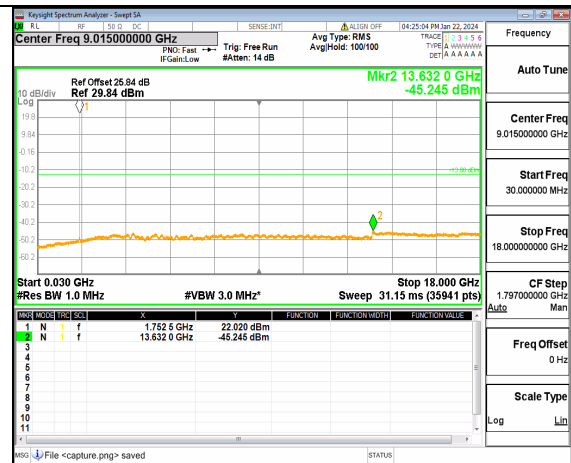

n66 (30MHz-18GHz) 15M DFT-s-OFDM BPSK Inner_1RB_Right Mid

n66 (30MHz-18GHz) 15M DFT-s-OFDM QPSK Inner_1RB_Right Mid