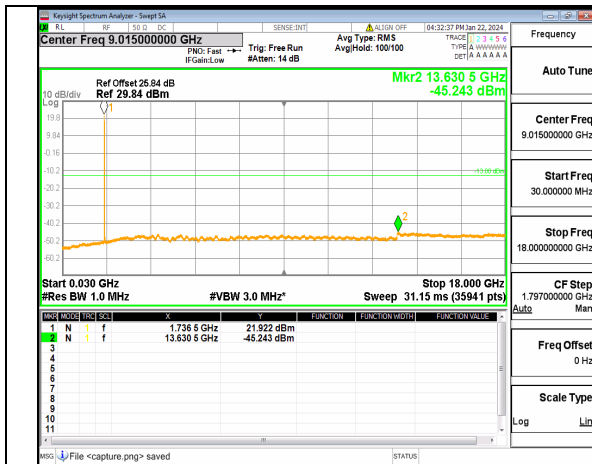

n66 (30MHz-18GHz) 20M DFT-s-OFDM BPSK Inner_1RB_Left Low

n66 (30MHz-18GHz) 20M DFT-s-OFDM BPSK Inner_1RB_Right Low

n66 (30MHz-18GHz) 20M DFT-s-OFDM QPSK Inner_1RB_Left Low

n66 (30MHz-18GHz) 20M DFT-s-OFDM QPSK Inner_1RB_Right Low