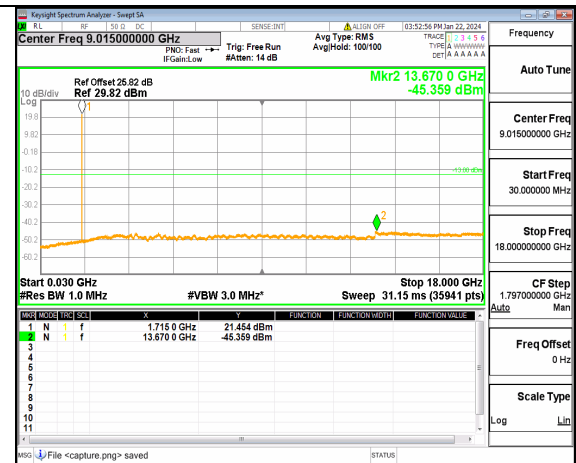

n5 (30MHz-9GHz) 20M DFT-s-OFDM QPSK Inner_1RB_Right High

n66 (30MHz-18GHz) 5M DFT-s-OFDM BPSK Inner_1RB_Right Low