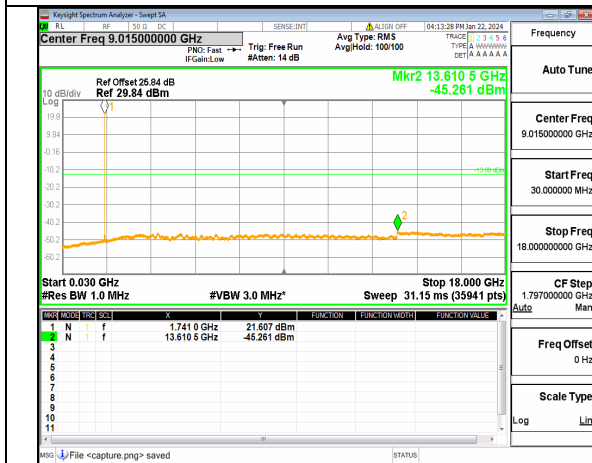

n66 (30MHz-18GHz) 10M DFT-s-OFDM BPSK Inner_1RB_Left Mid

n66 (30MHz-18GHz) 10M DFT-s-OFDM QPSK Inner_1RB_Left Mid