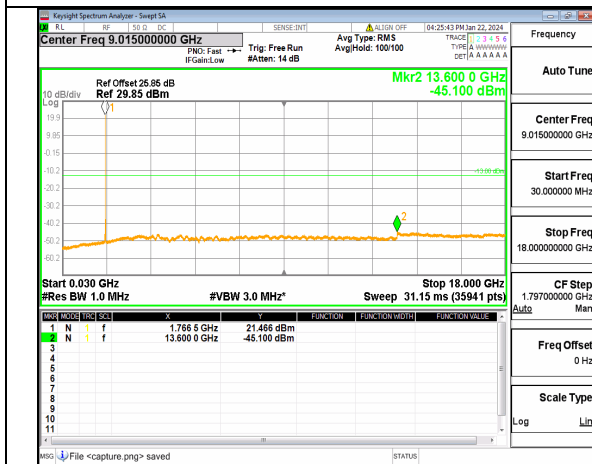

n66 (30MHz-18GHz) 15M DFT-s-OFDM BPSK Inner_1RB_Left Mid

n66 (30MHz-18GHz) 15M DFT-s-OFDM BPSK Inner_1RB_Right Mid

n66 (30MHz-18GHz) 15M DFT-s-OFDM QPSK Inner_1RB_Left Mid

n66 (30MHz-18GHz) 15M DFT-s-OFDM QPSK Inner_1RB_Right Mid