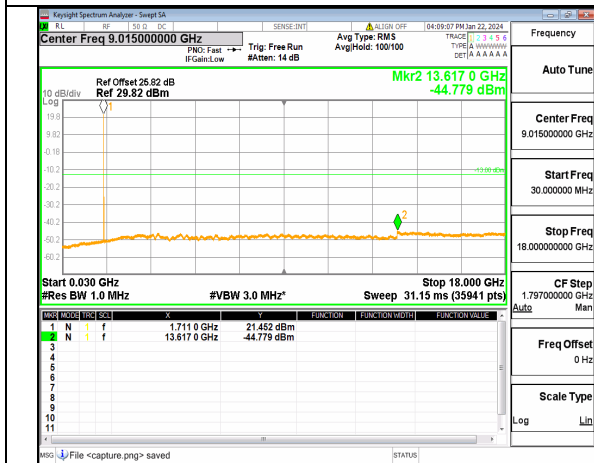

n66 (30MHz-18GHz) 5M DFT-s-OFDM BPSK Inner_1RB_Left High

n66 (30MHz-18GHz) 5M DFT-s-OFDM BPSK Inner_1RB_Right High

n66 (30MHz-18GHz) 5M DFT-s-OFDM QPSK Inner_1RB_Left High

n66 (30MHz-18GHz) 5M DFT-s-OFDM QPSK Inner_1RB_Right High