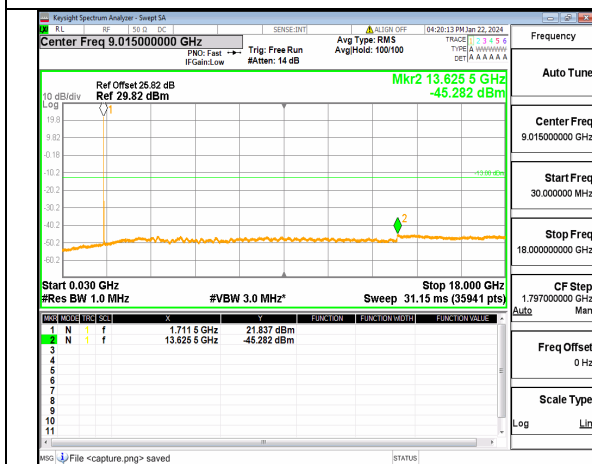

n66 (30MHz-18GHz) 15M DFT-s-OFDM BPSK Inner_1RB_Left Low

n66 (30MHz-18GHz) 15M DFT-s-OFDM QPSK Inner_1RB_Left Low