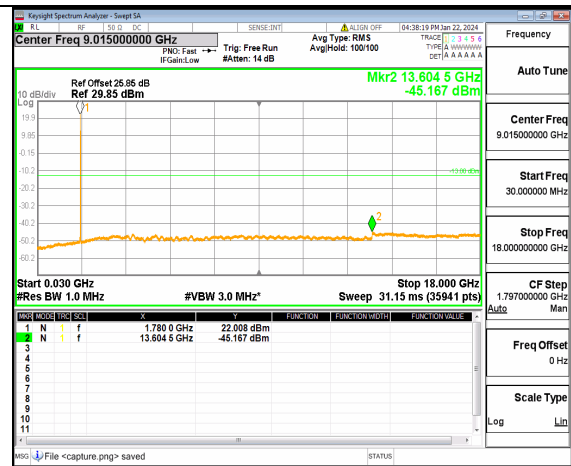

n66 (30MHz-18GHz) 20M DFT-s-OFDM BPSK Inner_1RB_Right High

n66 (30MHz-18GHz) 20M DFT-s-OFDM QPSK Inner_1RB_Right High