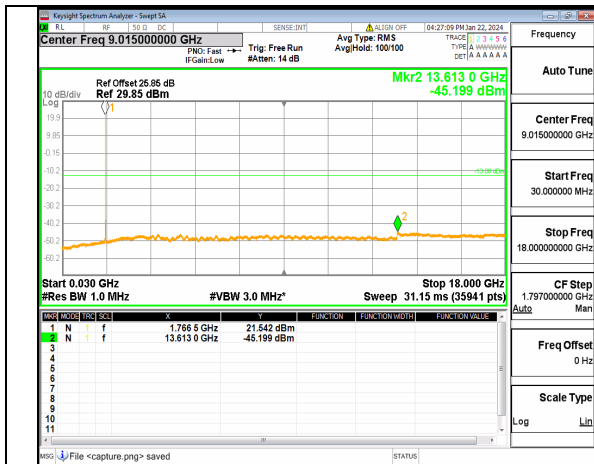

n66 (30MHz-18GHz) 15M DFT-s-OFDM QPSK Inner_1RB_Left High