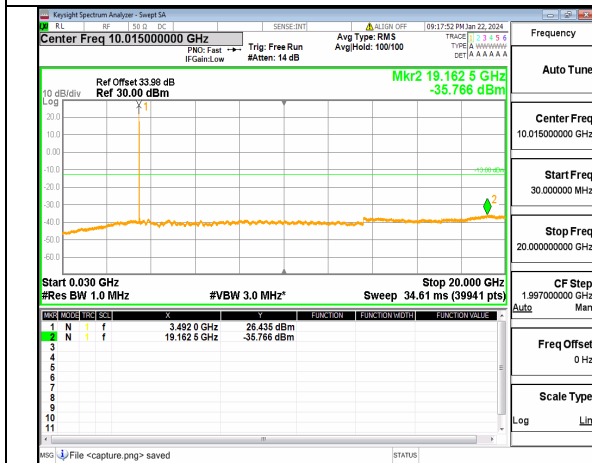

n77(3450-3550MHz) (30MHz-20GHz) 20M DFT-s-OFDM BPSK Inner_1RB_Right Mid

n77(3450-3550MHz) (30MHz-20GHz) 20M DFT-s-OFDM QPSK Inner_1RB_Left Mid