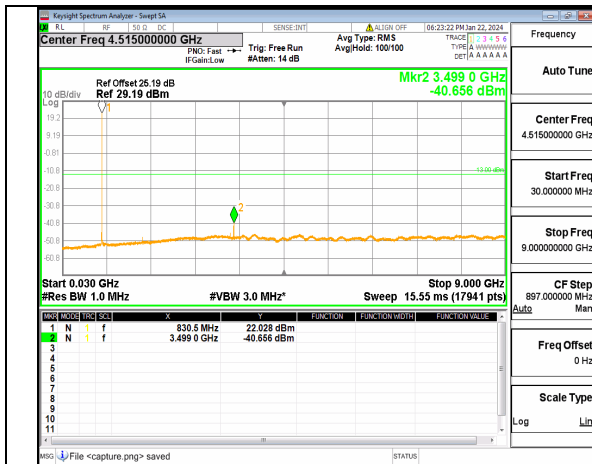

n5 (30MHz-9GHz) 20M DFT-s-OFDM QPSK Inner_1RB_Left High