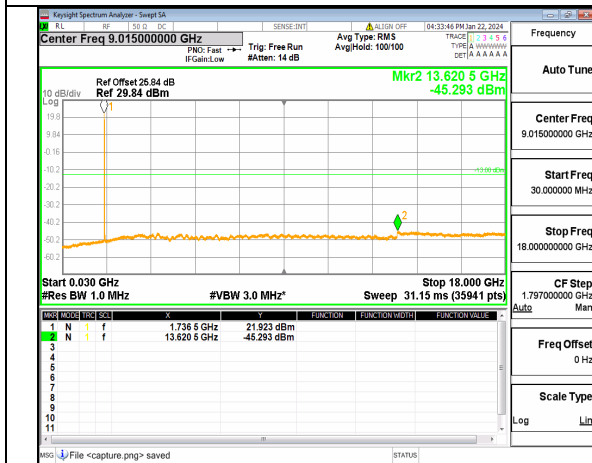

n66 (30MHz-18GHz) 20M DFT-s-OFDM BPSK Inner_1RB_Left Mid

n66 (30MHz-18GHz) 20M DFT-s-OFDM QPSK Inner_1RB_Left Mid