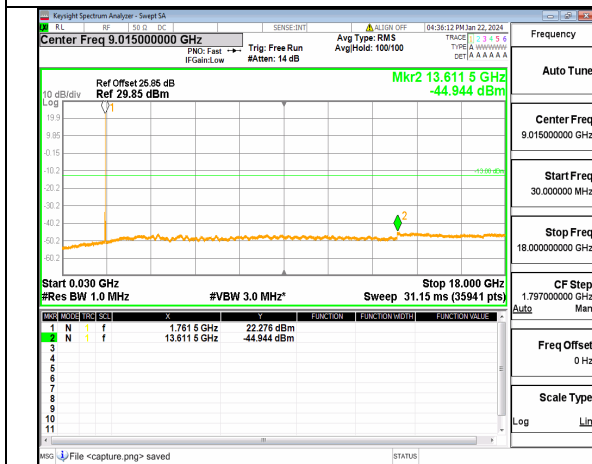

n66 (30MHz-18GHz) 20M DFT-s-OFDM BPSK Inner_1RB_Left Mid

n66 (30MHz-18GHz) 20M DFT-s-OFDM BPSK Inner_1RB_Right Mid

n66 (30MHz-18GHz) 20M DFT-s-OFDM QPSK Inner_1RB_Left Mid

n66 (30MHz-18GHz) 20M DFT-s-OFDM QPSK Inner_1RB_Right Mid