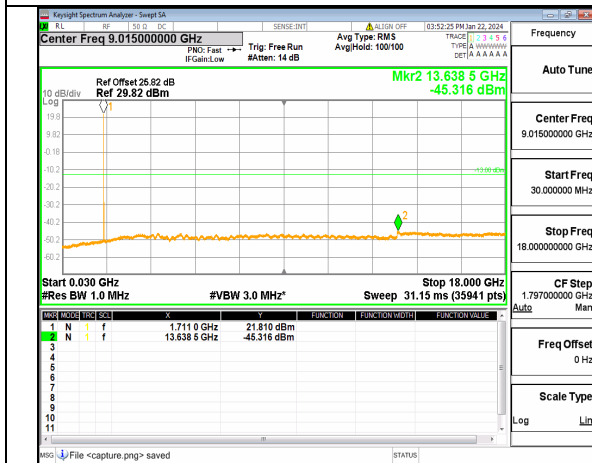

n5 (30MHz-9GHz) 20M DFT-s-OFDM BPSK Inner_1RB_Left High

n5 (30MHz-9GHz) 20M DFT-s-OFDM BPSK Inner_1RB_Right High

n5 (30MHz-9GHz) 20M DFT-s-OFDM QPSK Inner_1RB_Left High

n5 (30MHz-9GHz) 20M DFT-s-OFDM QPSK Inner_1RB_Right High