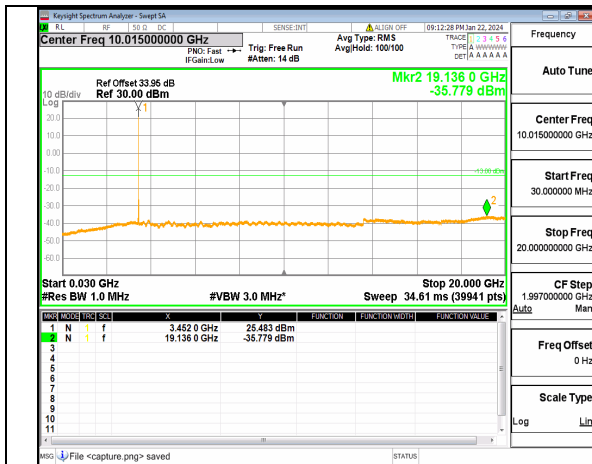

n77(3450-3550MHz) (30MHz-20GHz) 20M DFT-s-OFDM QPSK Inner_1RB_Left Low