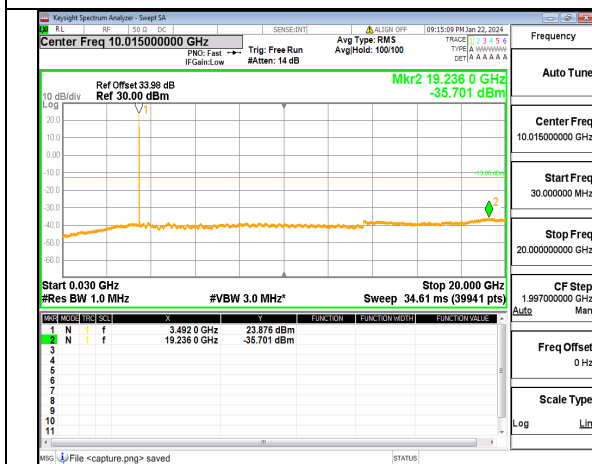

n77(3450-3550MHz) (30MHz-20GHz) 20M DFT-s-OFDM QPSK Inner_1RB_Right Low

n77(3450-3550MHz) (30MHz-20GHz) 20M DFT-s-OFDM BPSK Inner_1RB_Left Mid