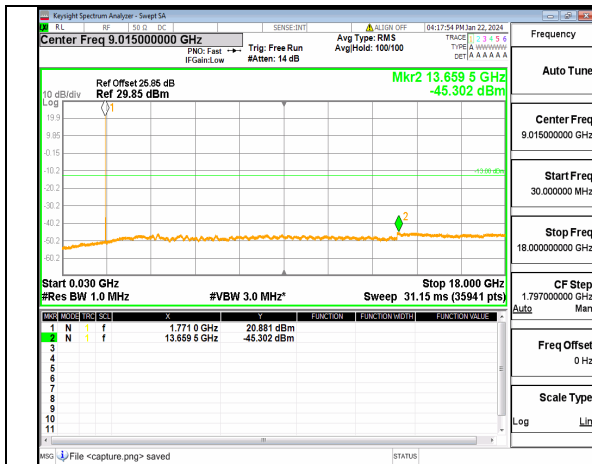

n66 (30MHz-18GHz) 10M DFT-s-OFDM QPSK Inner_1RB_Left High