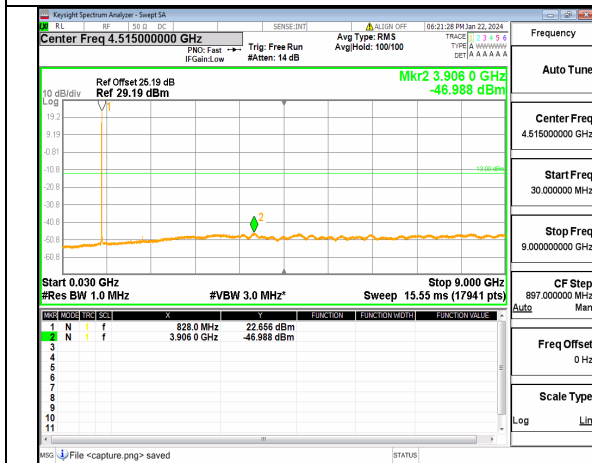

n5 (30MHz-9GHz) 20M DFT-s-OFDM BPSK Inner_1RB_Left Mid

n5 (30MHz-9GHz) 20M DFT-s-OFDM BPSK Inner_1RB_Right Mid

n5 (30MHz-9GHz) 20M DFT-s-OFDM QPSK Inner_1RB_Left Mid

n5 (30MHz-9GHz) 20M DFT-s-OFDM QPSK Inner_1RB_Right Mid