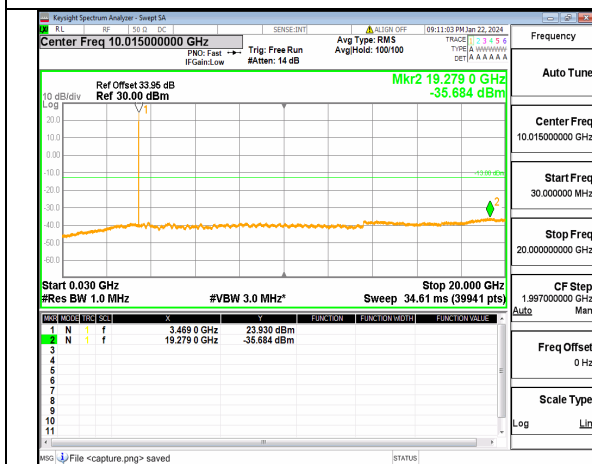

n77(3450-3550MHz) (30MHz-20GHz) 20M DFT-s-OFDM BPSK Inner_1RB_Left Low

n77(3450-3550MHz) (30MHz-20GHz) 20M DFT-s-OFDM BPSK Inner_1RB_Right Low