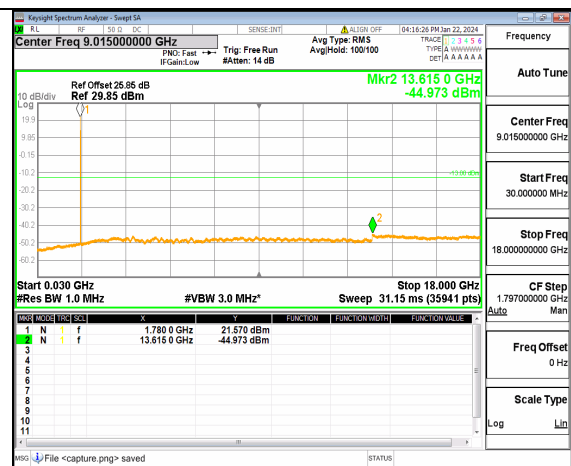

n66 (30MHz-18GHz) 10M DFT-s-OFDM QPSK Inner_1RB_Right Mid

n66 (30MHz-18GHz) 10M DFT-s-OFDM BPSK Inner_1RB_Right High