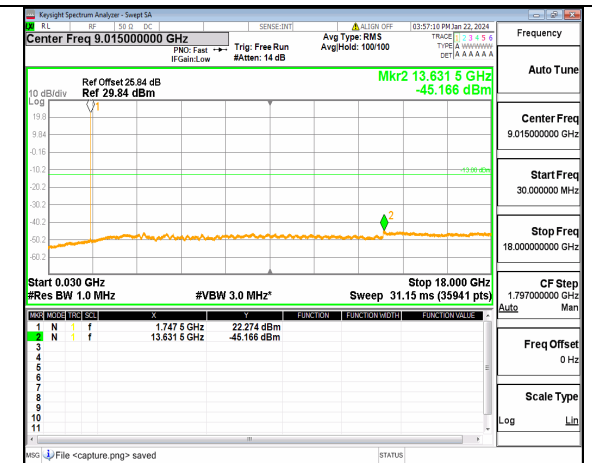

n66 (30MHz-18GHz) 5M DFT-s-OFDM BPSK Inner_1RB_Right Mid

n66 (30MHz-18GHz) 5M DFT-s-OFDM QPSK Inner_1RB_Right Mid