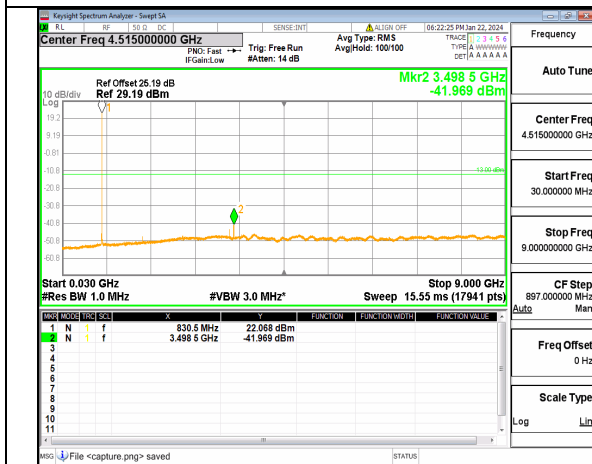

n5 (30MHz-9GHz) 20M DFT-s-OFDM BPSK Inner_1RB_Left Mid

n5 (30MHz-9GHz) 20M DFT-s-OFDM BPSK Inner_1RB_Right Mid

n5 (30MHz-9GHz) 20M DFT-s-OFDM QPSK Inner_1RB_Left Mid

n5 (30MHz-9GHz) 20M DFT-s-OFDM QPSK Inner_1RB_Right Mid