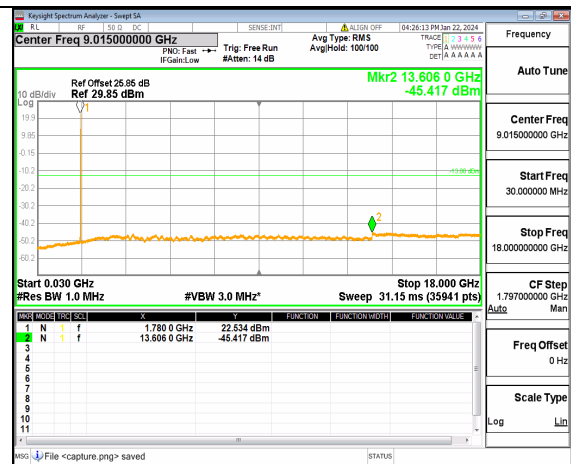

n66 (30MHz-18GHz) 15M DFT-s-OFDM QPSK Inner_1RB_Right Mid

n66 (30MHz-18GHz) 15M DFT-s-OFDM BPSK Inner_1RB_Right High