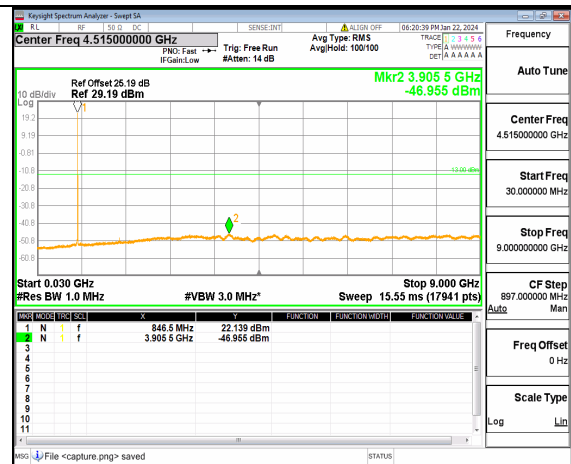

n5 (30MHz-9GHz) 20M DFT-s-OFDM BPSK Inner_1RB_Left Mid

n5 (30MHz-9GHz) 20M DFT-s-OFDM BPSK Inner_1RB_Right Mid

n5 (30MHz-9GHz) 20M DFT-s-OFDM QPSK Inner_1RB_Left Mid

n5 (30MHz-9GHz) 20M DFT-s-OFDM QPSK Inner_1RB_Right Mid