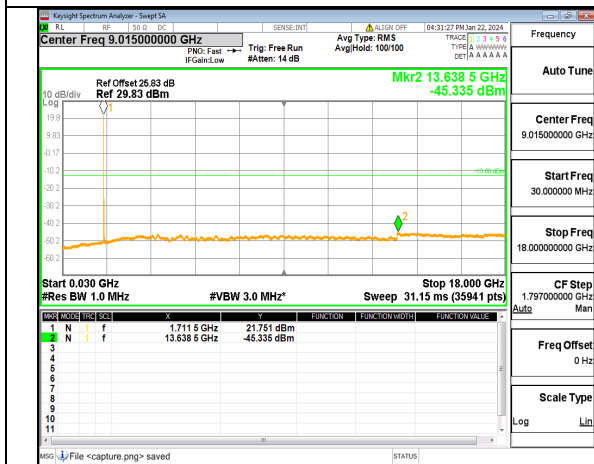

n66 (30MHz-18GHz) 20M DFT-s-OFDM BPSK Inner_1RB_Left Low

n66 (30MHz-18GHz) 20M DFT-s-OFDM QPSK Inner_1RB_Left Low