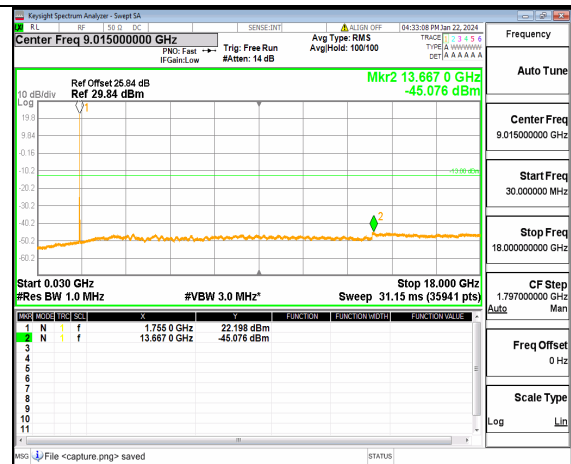

n66 (30MHz-18GHz) 20M DFT-s-OFDM QPSK Inner_1RB_Right Low

n66 (30MHz-18GHz) 20M DFT-s-OFDM BPSK Inner_1RB_Right Mid