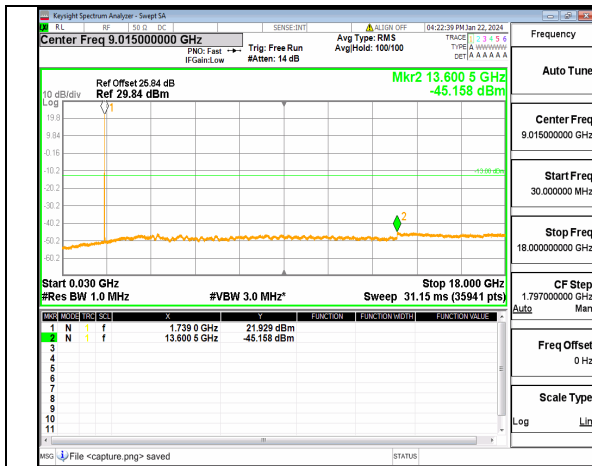

n66 (30MHz-18GHz) 15M DFT-s-OFDM BPSK Inner_1RB_Left Low

n66 (30MHz-18GHz) 15M DFT-s-OFDM BPSK Inner_1RB_Right Low

n66 (30MHz-18GHz) 15M DFT-s-OFDM QPSK Inner_1RB_Left Low

n66 (30MHz-18GHz) 15M DFT-s-OFDM QPSK Inner_1RB_Right Low