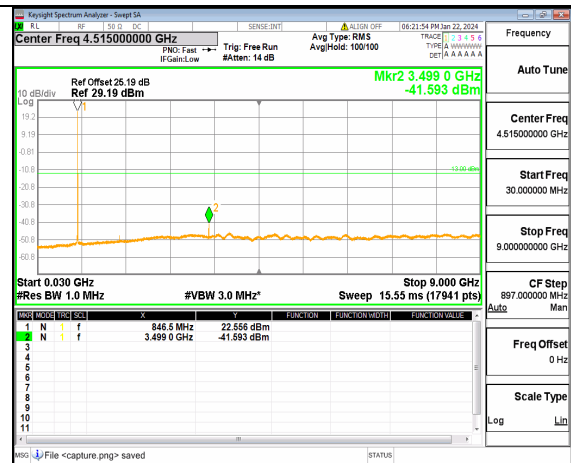

n5 (30MHz-9GHz) 20M DFT-s-OFDM BPSK Inner_1RB_Left Mid

n5 (30MHz-9GHz) 20M DFT-s-OFDM BPSK Inner_1RB_Right Mid

n5 (30MHz-9GHz) 20M DFT-s-OFDM QPSK Inner_1RB_Left Mid

n5 (30MHz-9GHz) 20M DFT-s-OFDM QPSK Inner_1RB_Right Mid