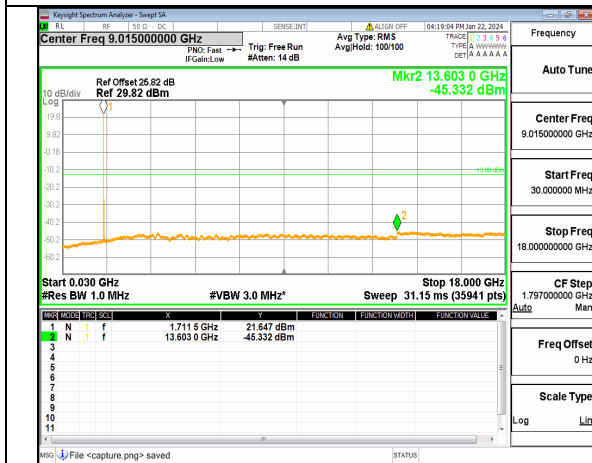

n66 (30MHz-18GHz) 10M DFT-s-OFDM BPSK Inner_1RB_Left High

n66 (30MHz-18GHz) 10M DFT-s-OFDM BPSK Inner_1RB_Right High

n66 (30MHz-18GHz) 10M DFT-s-OFDM QPSK Inner_1RB_Left High

n66 (30MHz-18GHz) 10M DFT-s-OFDM QPSK Inner_1RB_Right High