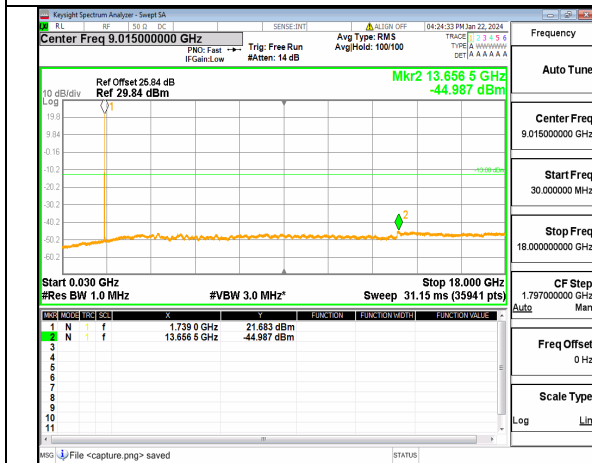

n66 (30MHz-18GHz) 15M DFT-s-OFDM BPSK Inner_1RB_Left Mid

n66 (30MHz-18GHz) 15M DFT-s-OFDM QPSK Inner_1RB_Left Mid