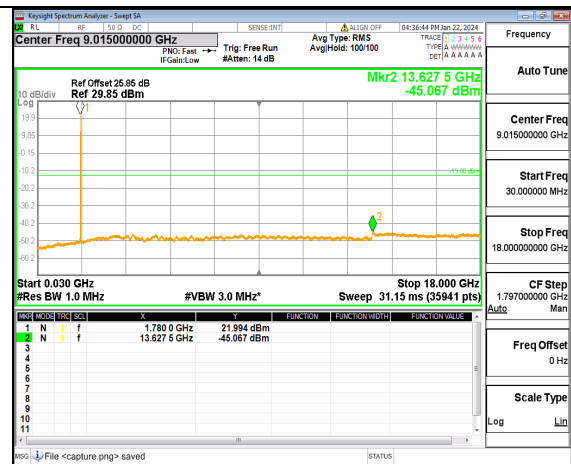

n66 (30MHz-18GHz) 20M DFT-s-OFDM QPSK Inner_1RB_Right Mid

n66 (30MHz-18GHz) 20M DFT-s-OFDM BPSK Inner_1RB_Right High