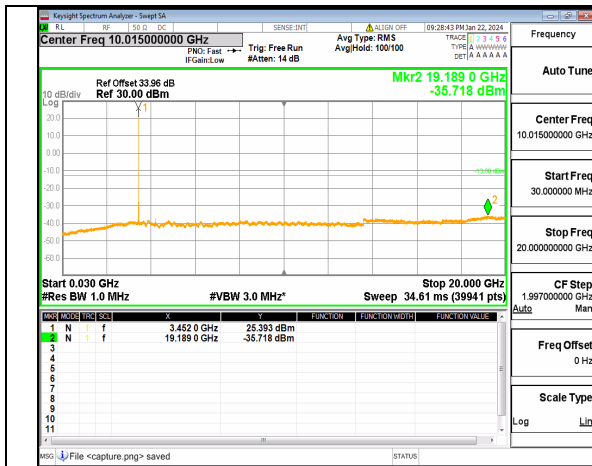

n77(3450-3550MHz) (30MHz-20GHz) 30M DFT-s-OFDM QPSK Inner_1RB_Left Low