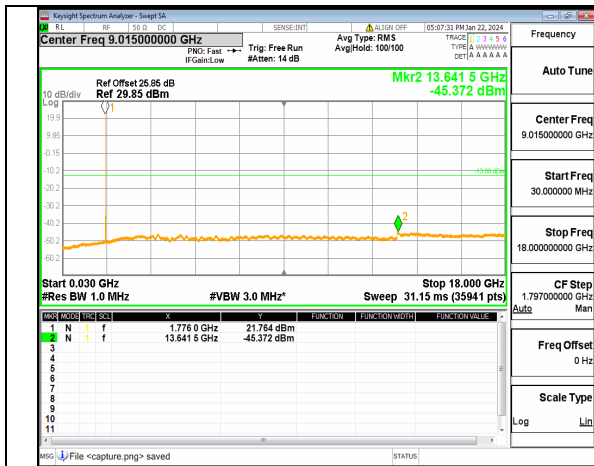

n66 (30MHz-18GHz) 5M DFT-s-OFDM QPSK Inner_1RB_Left High