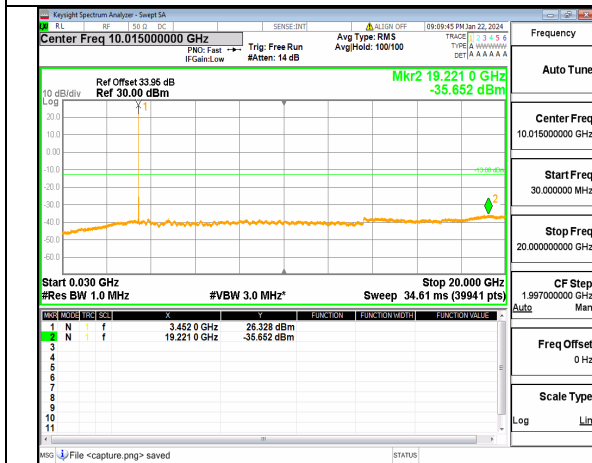

n66 (30MHz-18GHz) 20M DFT-s-OFDM BPSK Inner_1RB_Left High

n66 (30MHz-18GHz) 20M DFT-s-OFDM BPSK Inner_1RB_Right High

n66 (30MHz-18GHz) 20M DFT-s-OFDM QPSK Inner_1RB_Left High

n66 (30MHz-18GHz) 20M DFT-s-OFDM QPSK Inner_1RB_Right High