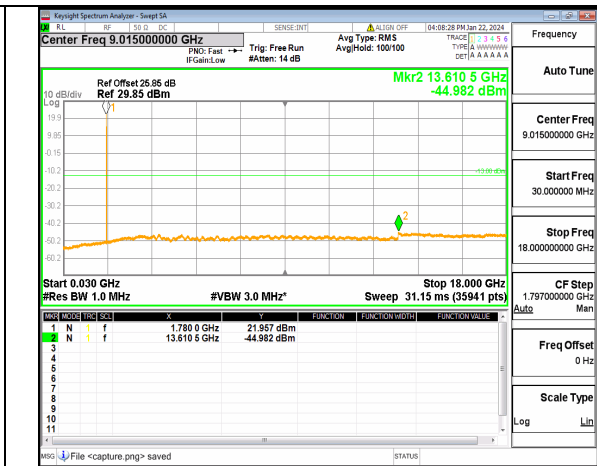

n66 (30MHz-18GHz) 5M DFT-s-OFDM BPSK Inner_1RB_Right High

n66 (30MHz-18GHz) 5M DFT-s-OFDM QPSK Inner_1RB_Right High