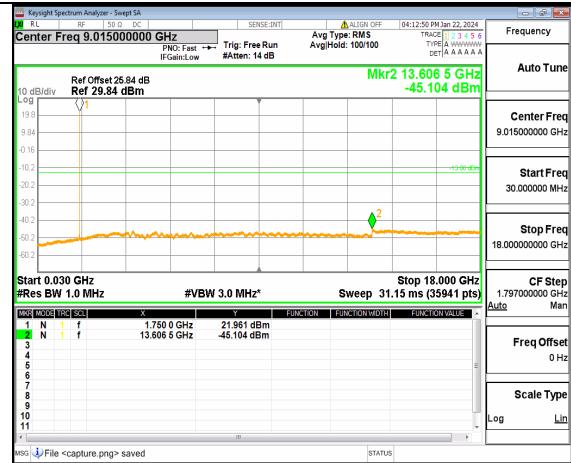

n66 (30MHz-18GHz) 10M DFT-s-OFDM QPSK Inner_1RB_Right Low

n66 (30MHz-18GHz) 10M DFT-s-OFDM BPSK Inner_1RB_Right Mid