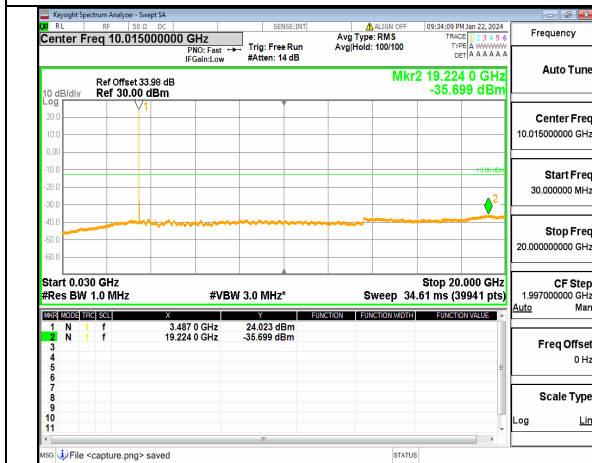

n77(3450-3550MHz) (30MHz-20GHz) 30M DFT-s-OFDM BPSK Inner_1RB_Right Mid

n77(3450-3550MHz) (30MHz-20GHz) 30M DFT-s-OFDM QPSK Inner_1RB_Left Mid