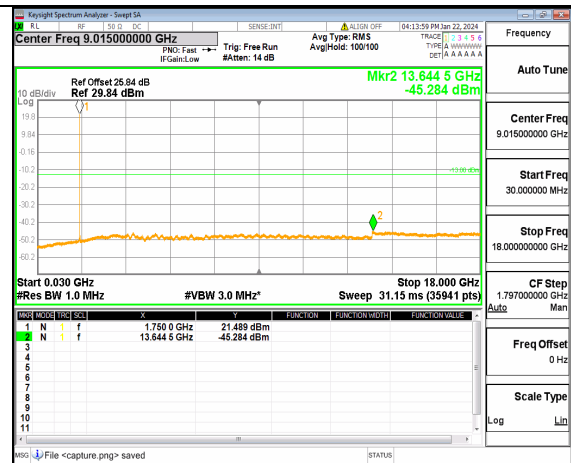

n66 (30MHz-18GHz) 10M DFT-s-OFDM BPSK Inner_1RB_Right Mid

n66 (30MHz-18GHz) 10M DFT-s-OFDM QPSK Inner_1RB_Right Mid