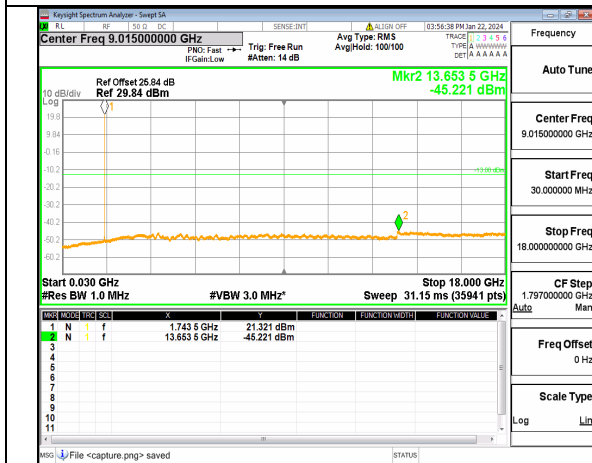

n66 (30MHz-18GHz) 5M DFT-s-OFDM BPSK Inner_1RB_Left Mid

n66 (30MHz-18GHz) 5M DFT-s-OFDM QPSK Inner_1RB_Left Mid