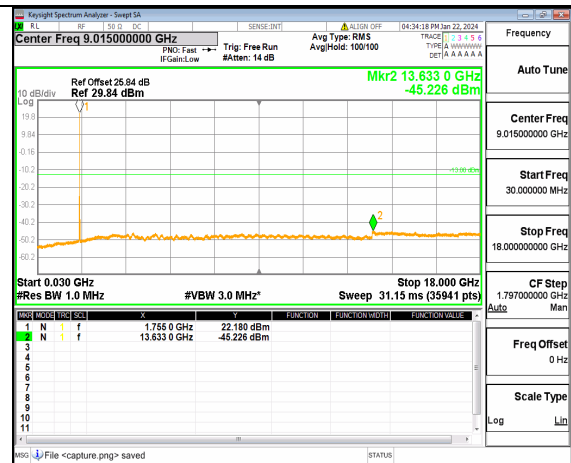

n66 (30MHz-18GHz) 20M DFT-s-OFDM BPSK Inner_1RB_Right Mid

n66 (30MHz-18GHz) 20M DFT-s-OFDM QPSK Inner_1RB_Right Mid