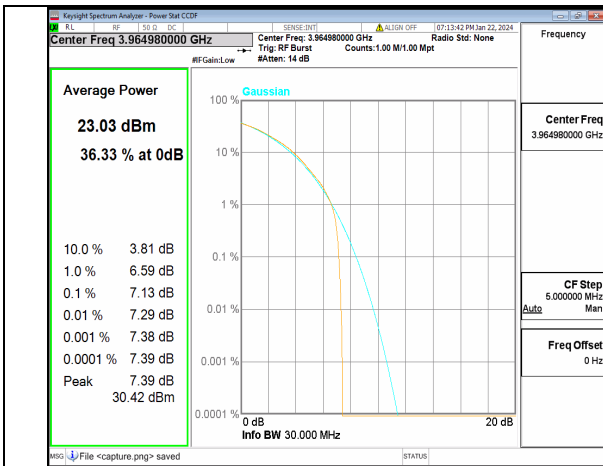

n77(3700-3980MHz) 30M CP-OFDM QPSK Outer_Full High