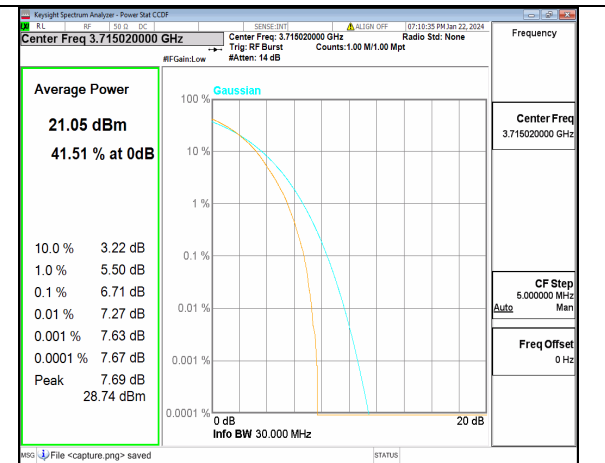

n77(3700-3980MHz) 30M DFT-s-OFDM 256QAM Outer_Full Low