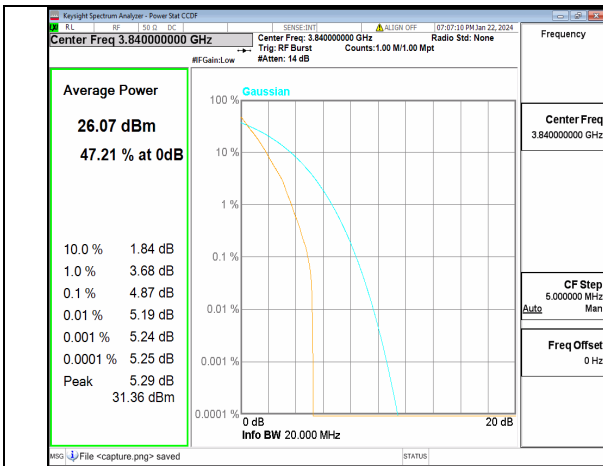

n77(3700-3980MHz) 20M DFT-s-OFDM BPSK Outer_Full Low

n77(3700-3980MHz) 20M DFT-s-OFDM 256QAM Outer_Full Low

n77(3700-3980MHz) 20M CP-OFDM QPSK Outer_Full Low

n77(3700-3980MHz) 20M CP-OFDM 256QAM Outer_Full Low