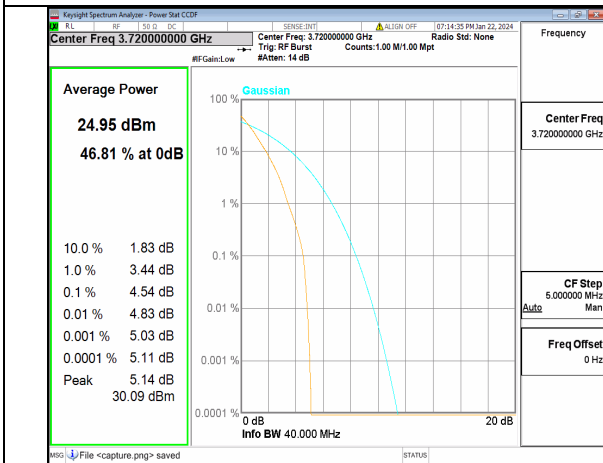

n77(3700-3980MHz) 30M DFT-s-OFDM BPSK Outer_Full High

n77(3700-3980MHz) 30M DFT-s-OFDM 256QAM Outer_Full High

n77(3700-3980MHz) 30M CP-OFDM QPSK Outer_Full High

n77(3700-3980MHz) 30M CP-OFDM 256QAM Outer_Full High