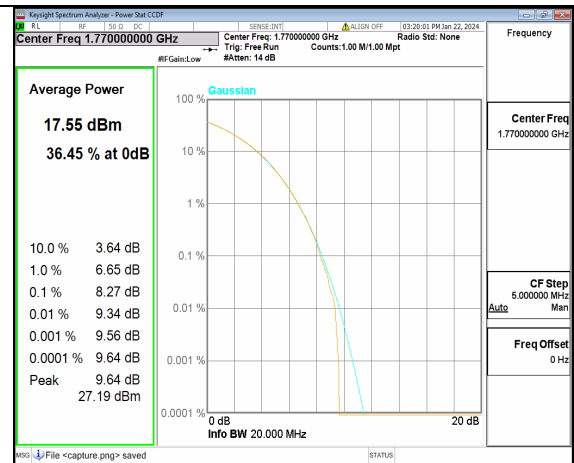

n66 20M DFT-s-OFDM BPSK Outer_Full High

n66 20M DFT-s-OFDM 256QAM Outer_Full High

n66 20M CP-OFDM QPSK Outer_Full High

n66 20M CP-OFDM 256QAM Outer_Full High

Band	SCS (KHz)	BW (MHz)	ARFCN	Modulation	RB	Result (dB)	Limit (dB)	Verdict
n77(3450-3550MHz)	30	20	630668	DFT-s-OFDM PI/2 BPSK	50/0	4.69	13	PASS
n77(3450-3550MHz)	30	20	630668	DFT-s-OFDM 256QAM	50/0	6.61	13	PASS
n77(3450-3550MHz)	30	20	630668	CP-OFDM QPSK	51/0	7.25	13	PASS
n77(3450-3550MHz)	30	20	630668	CP-OFDM 256QAM	51/0	8.26	13	PASS
n77(3450-3550MHz)	30	20	633334	DFT-s-OFDM PI/2 BPSK	50/0	4.14	13	PASS
n77(3450-3550MHz)	30	20	633334	DFT-s-OFDM 256QAM	50/0	6.75	13	PASS