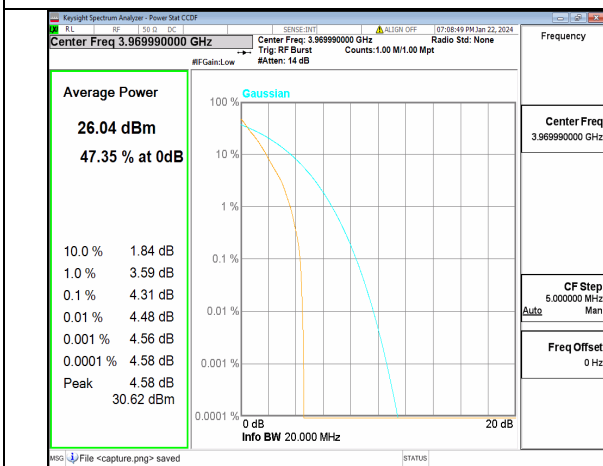

n77(3700-3980MHz) 20M DFT-s-OFDM BPSK Outer_Full Mid

n77(3700-3980MHz) 20M DFT-s-OFDM 256QAM Outer_Full Mid

n77(3700-3980MHz) 20M CP-OFDM QPSK Outer_Full Mid

n77(3700-3980MHz) 20M CP-OFDM 256QAM Outer_Full Mid