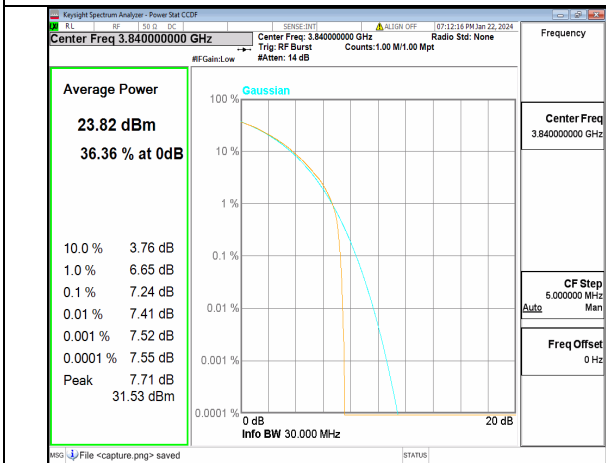

n77(3700-3980MHz) 30M CP-OFDM QPSK Outer_Full Mid