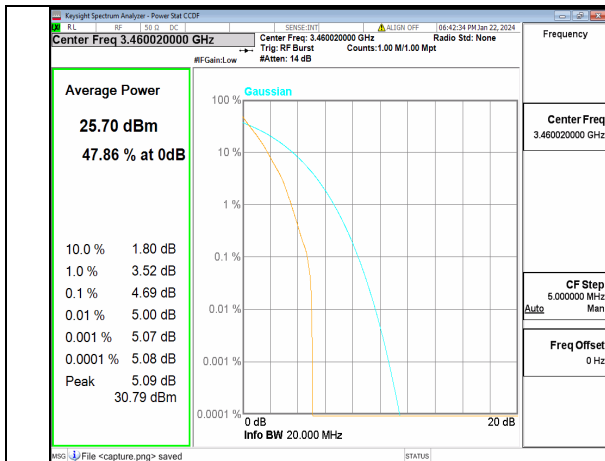

n77(3700-3980MHz)	30	100	650000	CP-OFDM QPSK	273/0	8.25	13	PASS
n77(3700-3980MHz)	30	100	650000	CP-OFDM 256QAM	273/0	8.77	13	PASS
n77(3700-3980MHz)	30	100	656000	DFT-s-OFDM PI/2 BPSK	270/0	3.09	13	PASS
n77(3700-3980MHz)	30	100	656000	DFT-s-OFDM 256QAM	270/0	6.92	13	PASS
n77(3700-3980MHz)	30	100	656000	CP-OFDM QPSK	273/0	8.26	13	PASS
n77(3700-3980MHz)	30	100	656000	CP-OFDM 256QAM	273/0	8.81	13	PASS
n77(3700-3980MHz)	30	100	662000	DFT-s-OFDM PI/2 BPSK	270/0	3.44	13	PASS
n77(3700-3980MHz)	30	100	662000	DFT-s-OFDM 256QAM	270/0	7.01	13	PASS
n77(3700-3980MHz)	30	100	662000	CP-OFDM QPSK	273/0	8.28	13	PASS
n77(3700-3980MHz)	30	100	662000	CP-OFDM 256QAM	273/0	8.87	13	PASS

n77(3450-3550MHz) 20M DFT-s-OFDM BPSK
Outer_Full Low