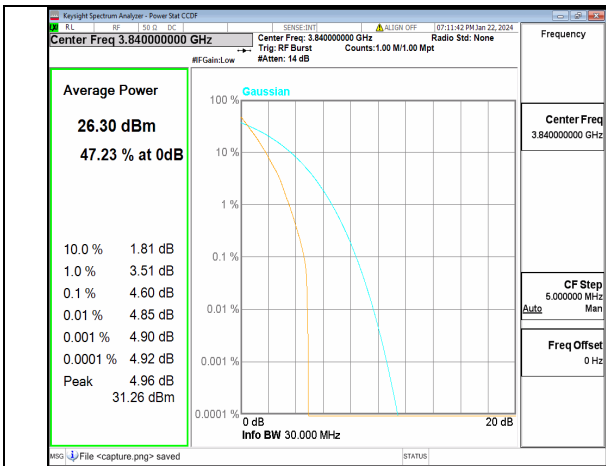

n77(3700-3980MHz) 30M DFT-s-OFDM BPSK Outer_Full Low

n77(3700-3980MHz) 30M DFT-s-OFDM 256QAM Outer_Full Low

n77(3700-3980MHz) 30M CP-OFDM QPSK Outer_Full Low

n77(3700-3980MHz) 30M CP-OFDM 256QAM Outer_Full Low