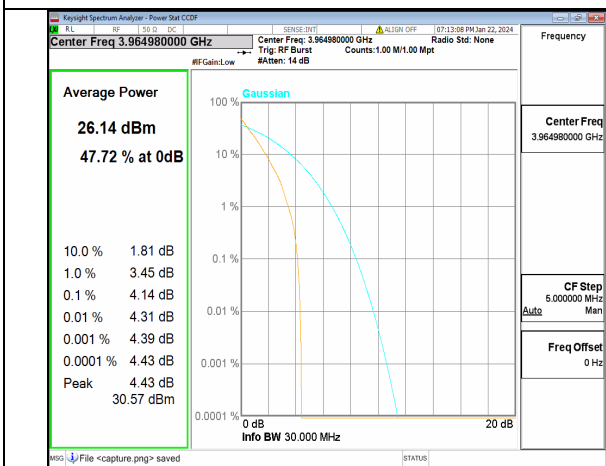

n77(3700-3980MHz) 30M DFT-s-OFDM BPSK Outer_Full Mid

n77(3700-3980MHz) 30M DFT-s-OFDM 256QAM Outer_Full Mid

n77(3700-3980MHz) 30M CP-OFDM QPSK Outer_Full Mid

n77(3700-3980MHz) 30M CP-OFDM 256QAM Outer_Full Mid