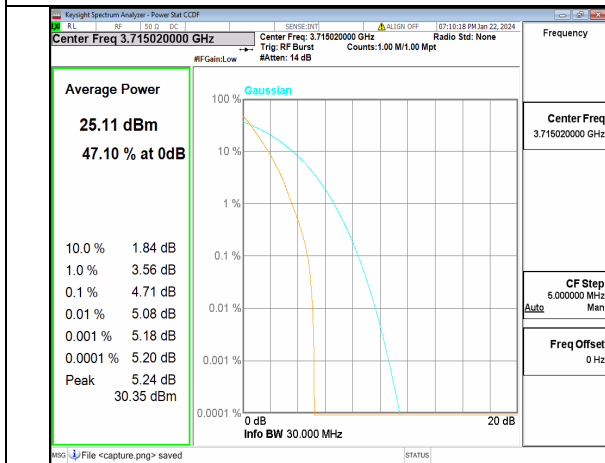

n77(3700-3980MHz) 20M DFT-s-OFDM BPSK Outer_Full High

n77(3700-3980MHz) 20M DFT-s-OFDM 256QAM Outer_Full High

n77(3700-3980MHz) 20M CP-OFDM QPSK Outer_Full High

n77(3700-3980MHz) 20M CP-OFDM 256QAM Outer_Full High