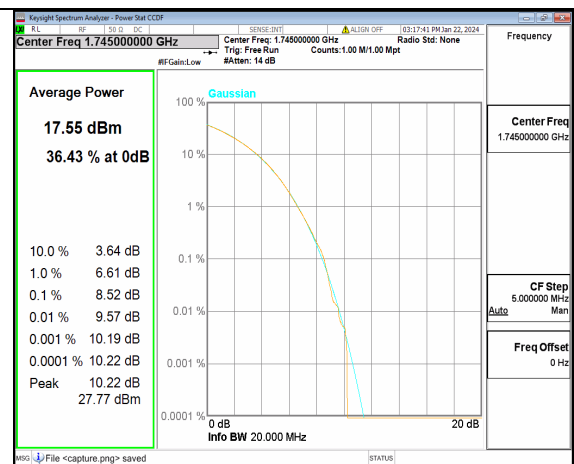

n66 20M CP-OFDM 256QAM Outer_Full Mid