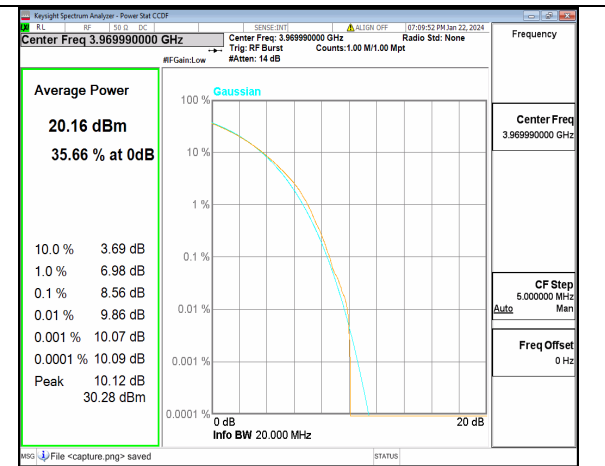

n77(3700-3980MHz) 20M CP-OFDM 256QAM Outer_Full High