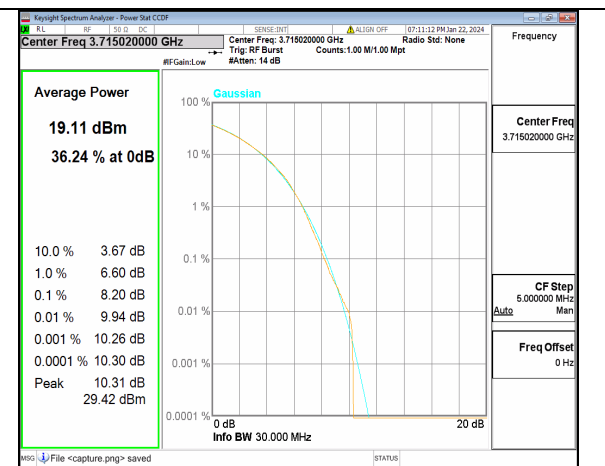

n77(3700-3980MHz) 30M CP-OFDM 256QAM Outer_Full Low