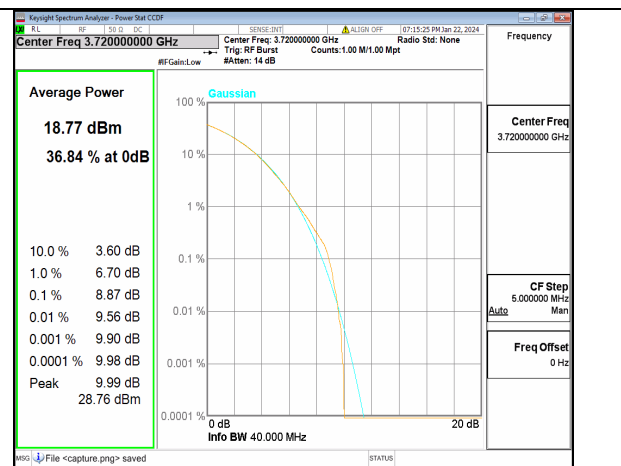

n77(3700-3980MHz) 40M CP-OFDM 256QAM Outer_Full Low