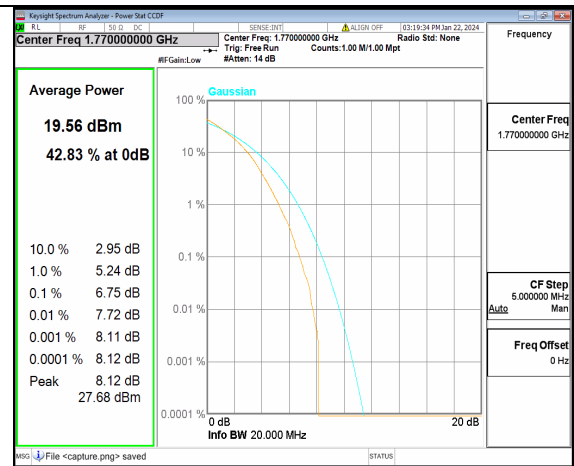

n66 20M DFT-s-OFDM BPSK Outer_Full High

n66 20M DFT-s-OFDM 256QAM Outer_Full High

n66 20M CP-OFDM QPSK Outer_Full High

n66 20M CP-OFDM 256QAM Outer_Full High

Band	SCS (KHz)	BW (MHz)	ARFCN	Modulation	RB	Result (dB)	Limit (dB)	Verdict
n77(3450-3550MHz)	30	20	630668	DFT-s-OFDM PI/2 BPSK	50/0	4.69	13	PASS
n77(3450-3550MHz)	30	20	630668	DFT-s-OFDM 256QAM	50/0	6.61	13	PASS
n77(3450-3550MHz)	30	20	630668	CP-OFDM QPSK	51/0	7.25	13	PASS
n77(3450-3550MHz)	30	20	630668	CP-OFDM 256QAM	51/0	8.26	13	PASS
n77(3450-3550MHz)	30	20	633334	DFT-s-OFDM PI/2 BPSK	50/0	4.14	13	PASS
n77(3450-3550MHz)	30	20	633334	DFT-s-OFDM 256QAM	50/0	6.75	13	PASS