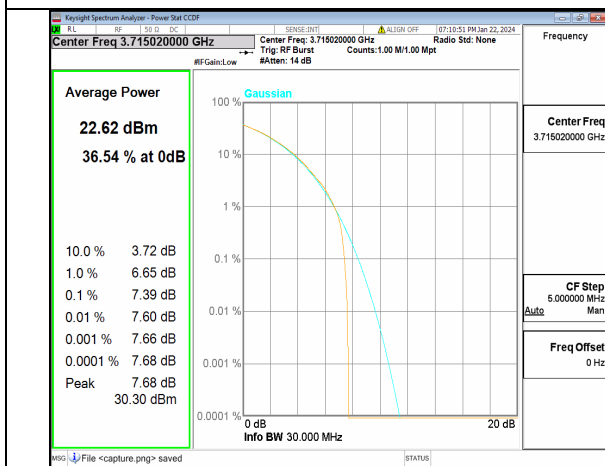

n77(3700-3980MHz) 30M CP-OFDM QPSK Outer_Full Low