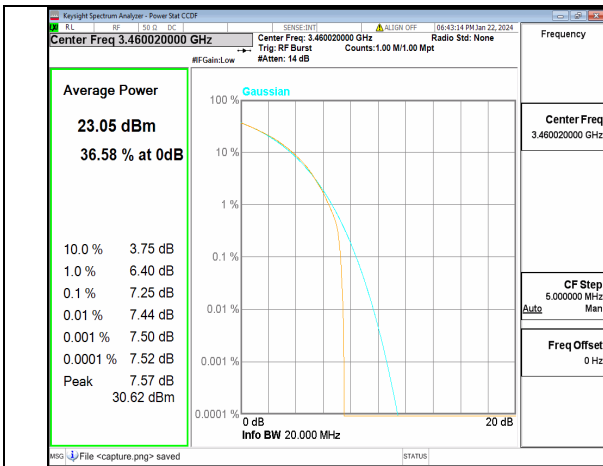

n77(3450-3550MHz) 20M CP-OFDM QPSK Outer_Full Low