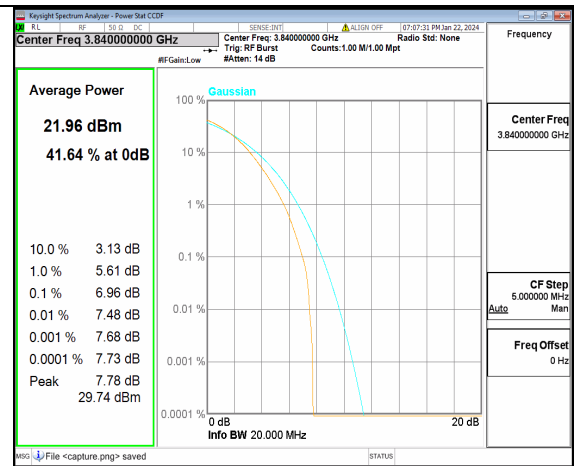

n77(3700-3980MHz) 20M DFT-s-OFDM 256QAM Outer_Full Mid