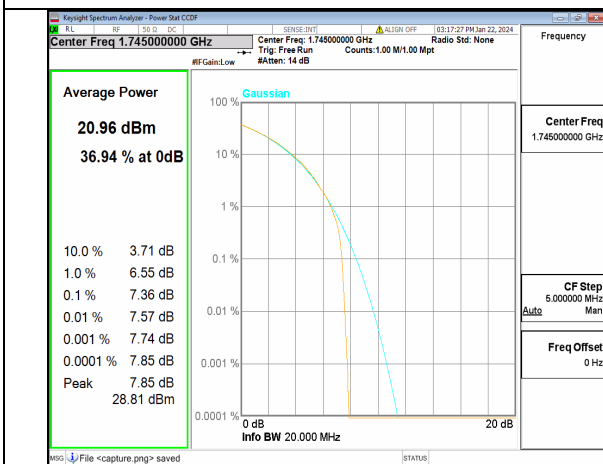

n66 20M CP-OFDM QPSK Outer_Full Mid