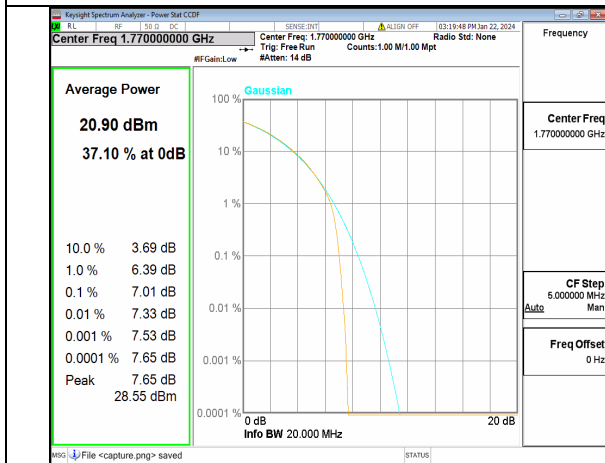

n66 20M DFT-s-OFDM BPSK Outer_Full High

n66 20M DFT-s-OFDM 256QAM Outer_Full High

n66 20M CP-OFDM QPSK Outer_Full High

n66 20M CP-OFDM 256QAM Outer_Full High

Band	SCS (KHz)	BW (MHz)	ARFCN	Modulation	RB	Result (dB)	Limit (dB)	Verdict
n77(3450-3550MHz)	30	20	630668	DFT-s-OFDM PI/2 BPSK	50/0	4.69	13	PASS
n77(3450-3550MHz)	30	20	630668	DFT-s-OFDM 256QAM	50/0	6.61	13	PASS
n77(3450-3550MHz)	30	20	630668	CP-OFDM QPSK	51/0	7.25	13	PASS
n77(3450-3550MHz)	30	20	630668	CP-OFDM 256QAM	51/0	8.26	13	PASS
n77(3450-3550MHz)	30	20	633334	DFT-s-OFDM PI/2 BPSK	50/0	4.14	13	PASS
n77(3450-3550MHz)	30	20	633334	DFT-s-OFDM 256QAM	50/0	6.75	13	PASS