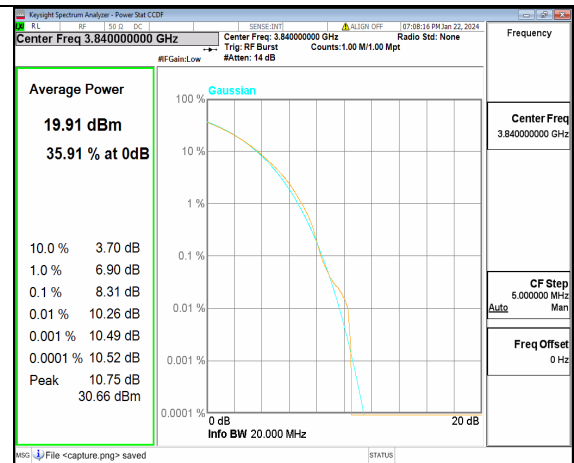

n77(3700-3980MHz) 20M CP-OFDM 256QAM Outer_Full Mid