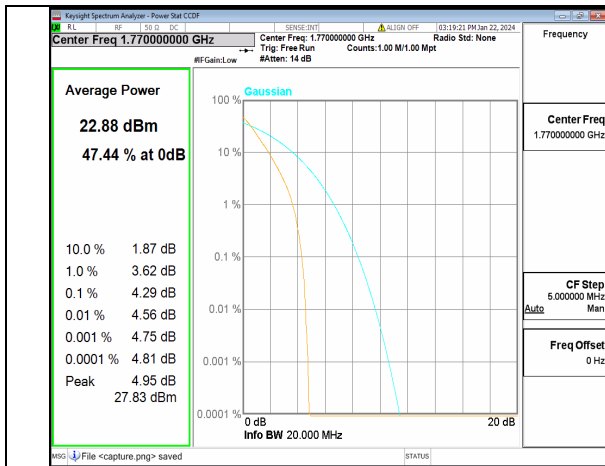

n66 20M DFT-s-OFDM BPSK Outer_Full High

n66 20M DFT-s-OFDM 256QAM Outer_Full High

n66 20M CP-OFDM QPSK Outer_Full High

n66 20M CP-OFDM 256QAM Outer_Full High

Band	SCS (KHz)	BW (MHz)	ARFCN	Modulation	RB	Result (dB)	Limit (dB)	Verdict
n77(3450-3550MHz)	30	20	630668	DFT-s-OFDM PI/2 BPSK	50/0	4.69	13	PASS
n77(3450-3550MHz)	30	20	630668	DFT-s-OFDM 256QAM	50/0	6.61	13	PASS
n77(3450-3550MHz)	30	20	630668	CP-OFDM QPSK	51/0	7.25	13	PASS
n77(3450-3550MHz)	30	20	630668	CP-OFDM 256QAM	51/0	8.26	13	PASS
n77(3450-3550MHz)	30	20	633334	DFT-s-OFDM PI/2 BPSK	50/0	4.14	13	PASS
n77(3450-3550MHz)	30	20	633334	DFT-s-OFDM 256QAM	50/0	6.75	13	PASS