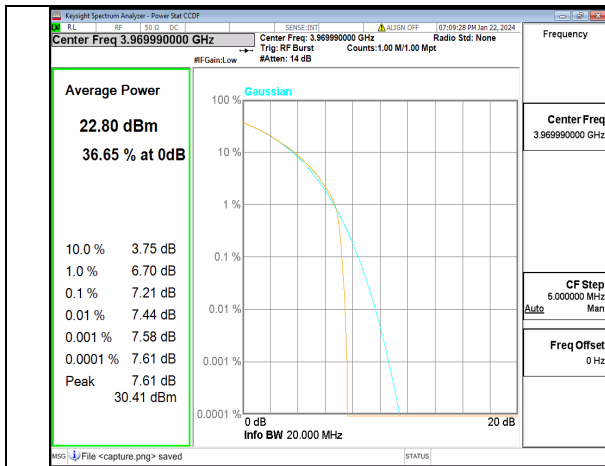

n77(3700-3980MHz) 20M CP-OFDM QPSK Outer_Full High