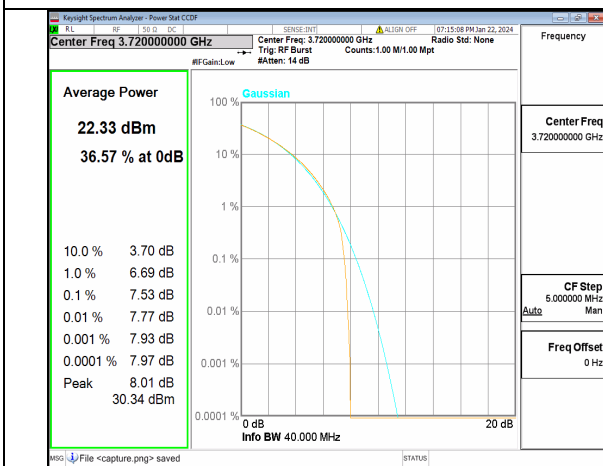

n77(3700-3980MHz) 40M CP-OFDM QPSK Outer_Full Low