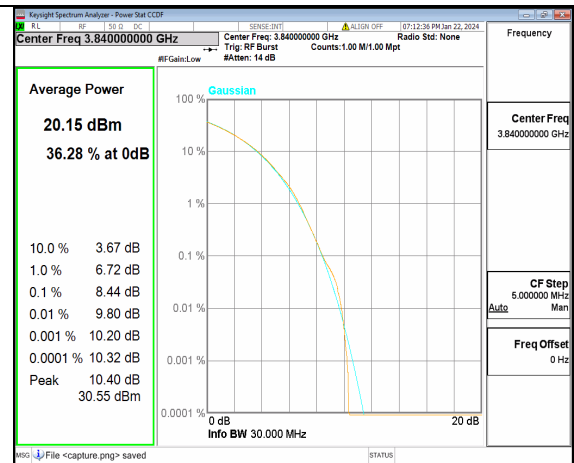

n77(3700-3980MHz) 30M CP-OFDM 256QAM Outer_Full Mid