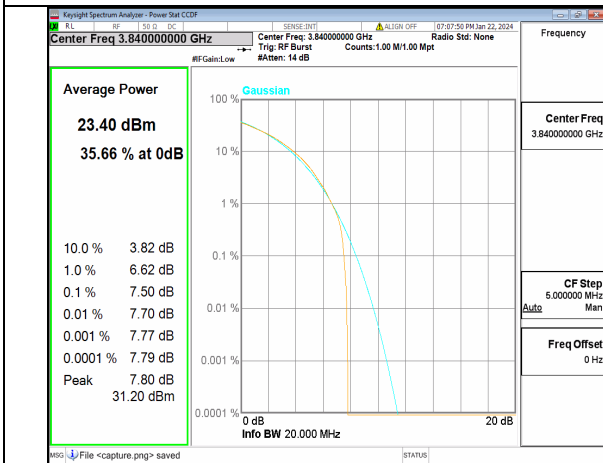

n77(3700-3980MHz) 20M CP-OFDM QPSK Outer_Full Mid