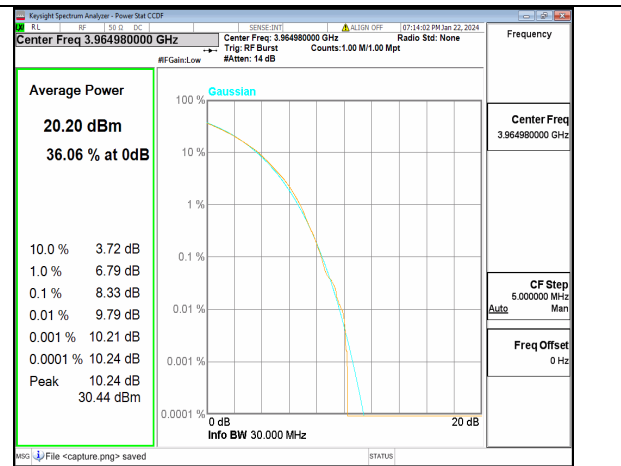

n77(3700-3980MHz) 30M CP-OFDM 256QAM Outer_Full High