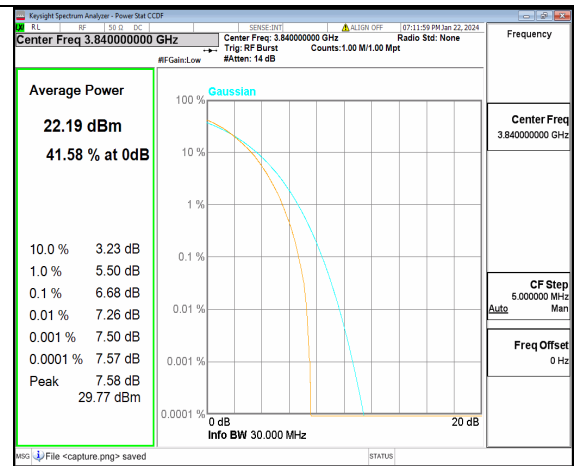

n77(3700-3980MHz) 30M DFT-s-OFDM 256QAM Outer_Full Mid