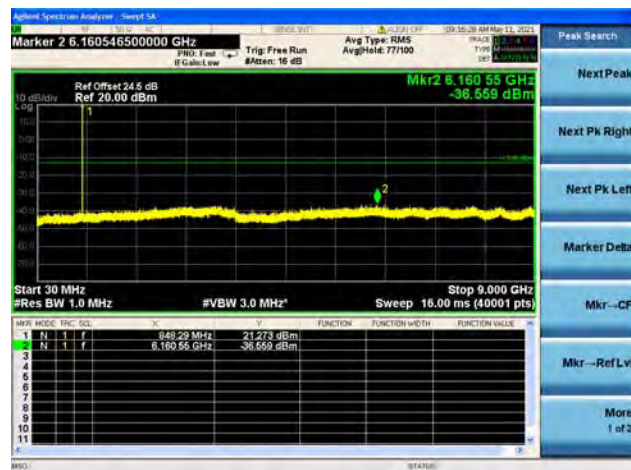

Band26 / 1.4MHz / Mid CH / 16QAM

Band26 / 1.4MHz / Mid CH / 64QAM

Band26 / 1.4MHz / High CH / QPSK

Band26 / 1.4MHz / High CH / 16QAM

Band26 / 1.4MHz / High CH / 64QAM

Band26 / 3MHz / Low CH / QPSK

Band26 / 3MHz / Low CH / 16QAM