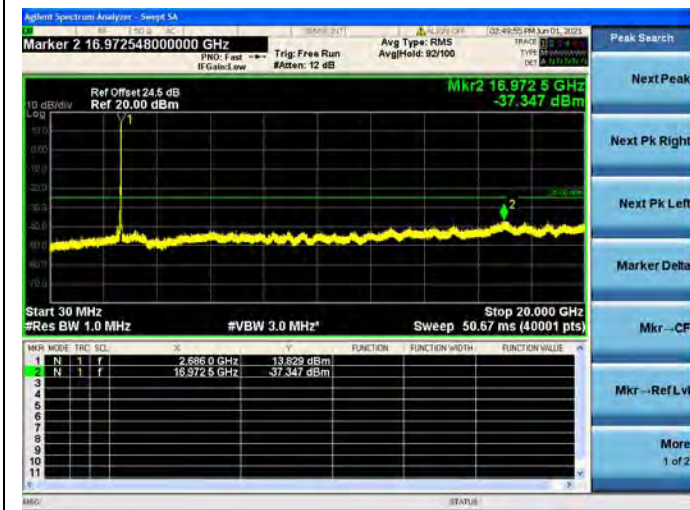

Band 41 / 20MHz / Mid CH / QPSK

Band 41 / 20MHz / Mid CH / 16QAM

Band 41 / 20MHz / Mid CH / 64QAM

Band 41 / 20MHz / High CH / QPSK

Band 41 / 20MHz / High CH / 16QAM

Band 41 / 20MHz / High CH / 64QAM