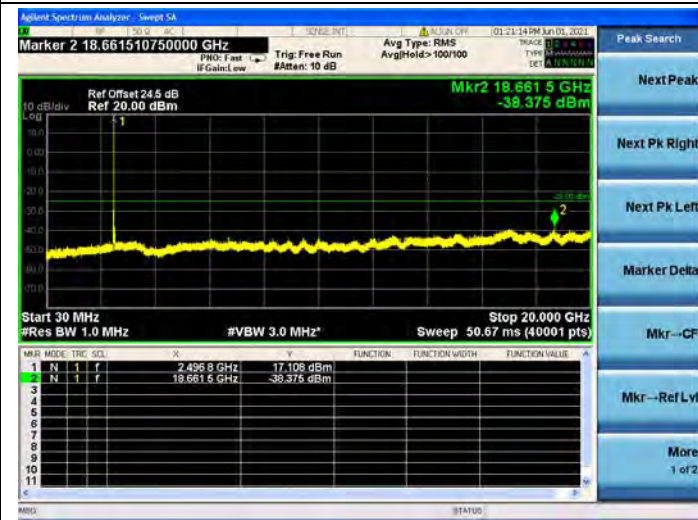

Band 41 / 5MHz / Low CH / 64QAM