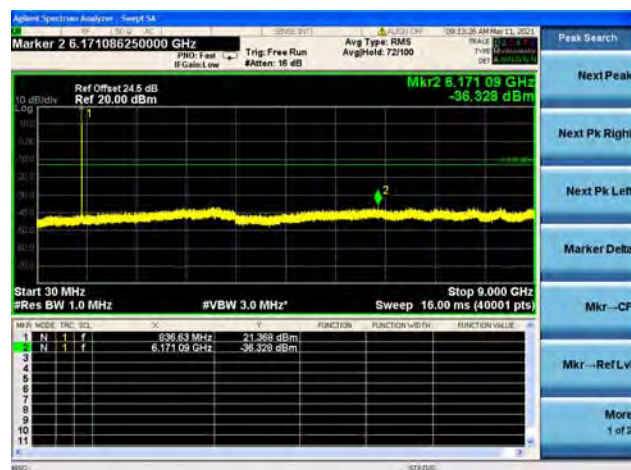

Band26 / 1.4MHz / Mid CH / 16QAM