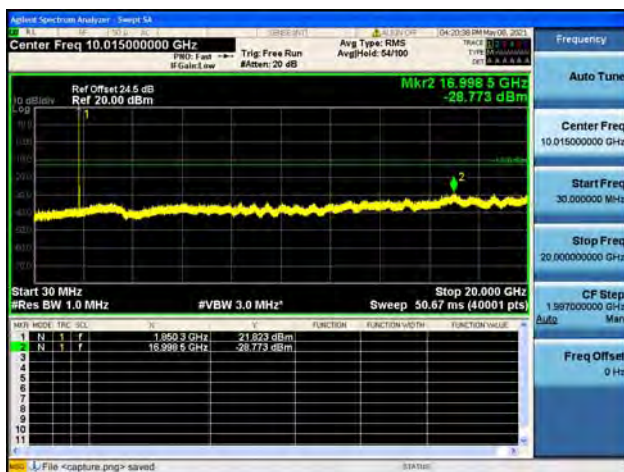

Band25 / 3MHz / Low CH / 16QAM