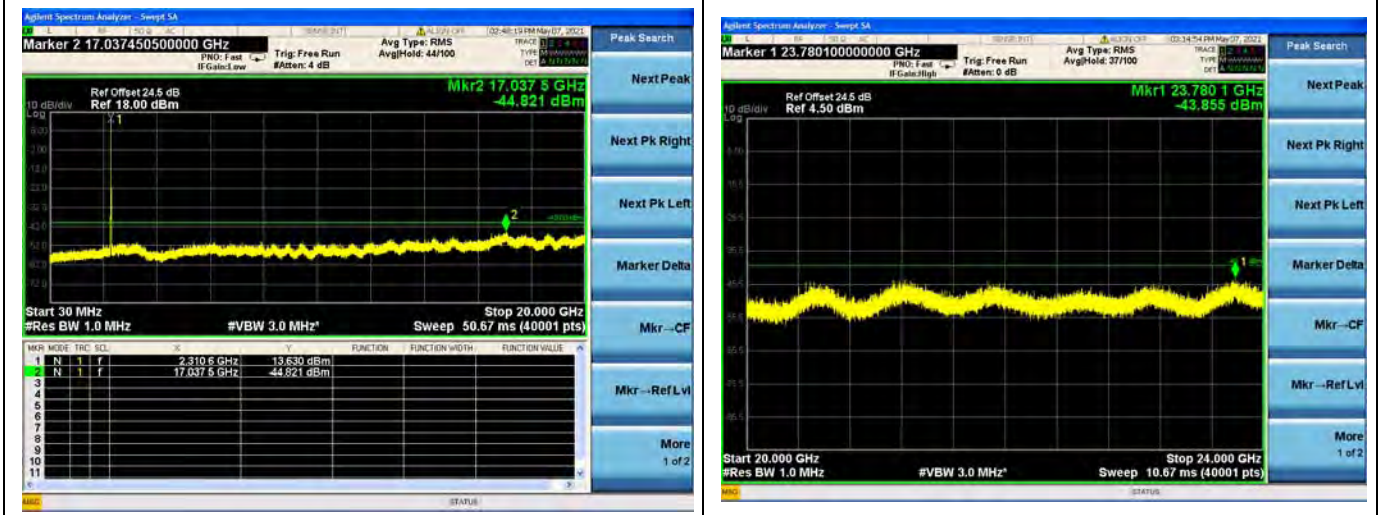

Band 30 / 5MHz / High CH / 16QAM

Band 30 / 5MHz / High CH / 64QAM

Band 30 / 10MHz / Mid CH / QPSK

Band 30 / 10MHz / Mid CH / 16QAM

Band 30 / 10MHz / Mid CH / 64QAM

Band 41 / 5MHz / Low CH / QPSK

Band 41 / 5MHz / Low CH / 16QAM