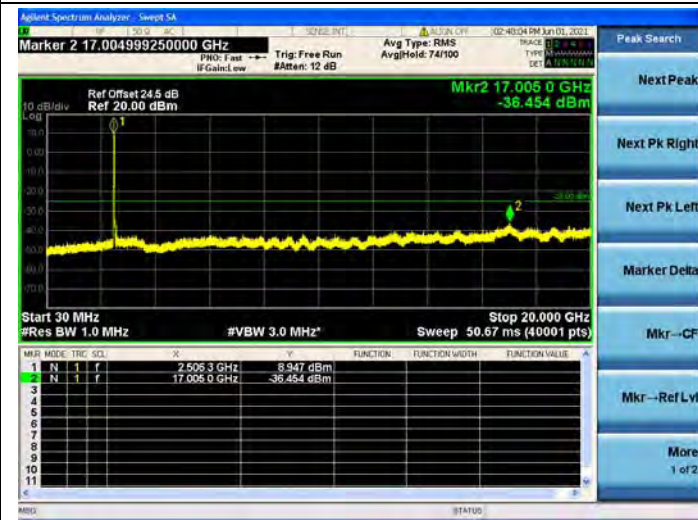

Band 41 / 15MHz / Mid CH / 64QAM

Band 41 / 15MHz / High CH / QPSK

Band 41 / 15MHz / High CH / 16QAM

Band 41 / 15MHz / High CH / 64QAM

Band 41 / 20MHz / Low CH / QPSK

Band 41 / 20MHz / Low CH / 16QAM

Band 41 / 20MHz / Low CH / 64QAM