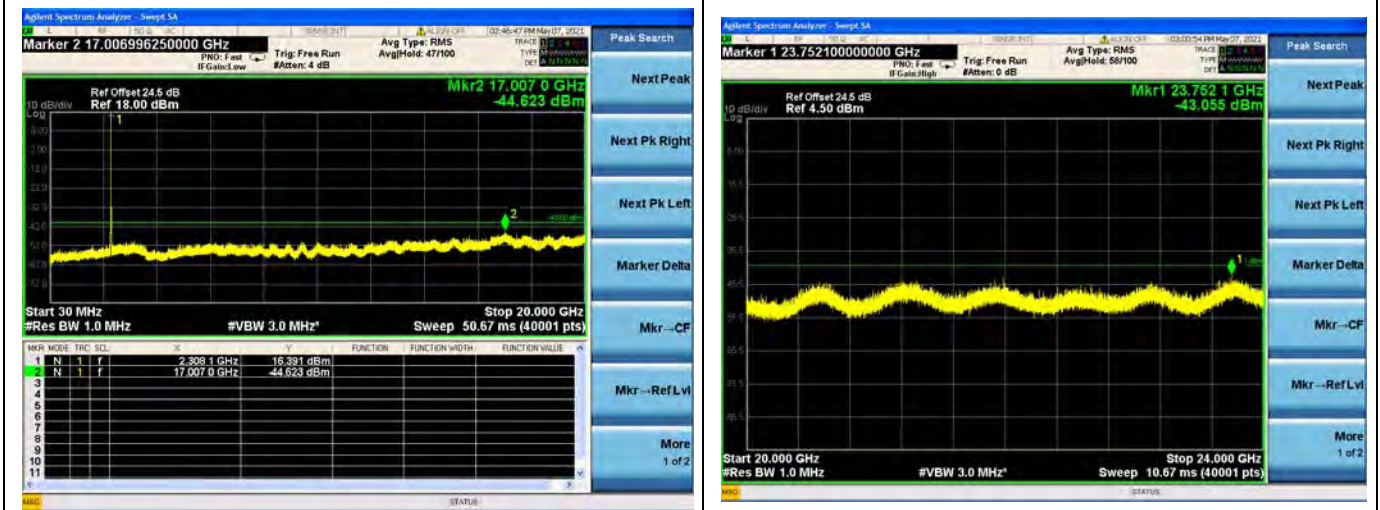

Band 30 / 5MHz / Low CH / QPSK

Band 30 / 5MHz / Low CH / 16QAM

Band 30 / 5MHz / Low CH / 64QAM

Band 30 / 5MHz / Mid CH / QPSK

Band 30 / 5MHz / Mid CH / 16QAM

Band 30 / 5MHz / Mid CH / 64QAM

Band 30 / 5MHz / High CH / QPSK