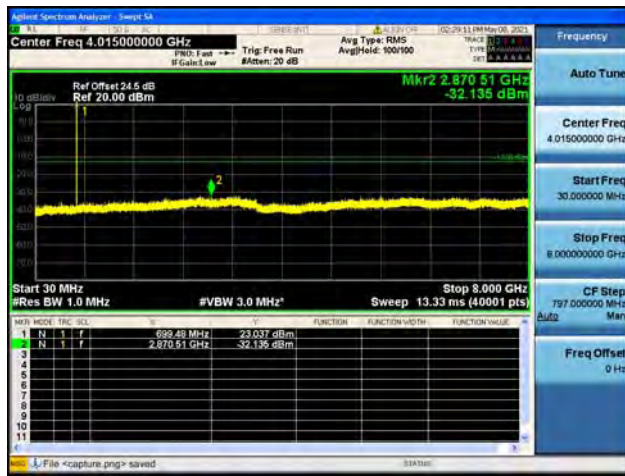

Band 7 / 20MHz / Mid CH / QPSK

Band 7 / 20MHz / Mid CH / 16QAM

Band 7 / 20MHz / Mid CH / 64QAM

Band 7 / 20MHz / High CH / QPSK

Band 7 / 20MHz / High CH / 16QAM

Band 7 / 20MHz / High CH / 64QAM

Band12 / 1.4MHz / Low CH / QPSK