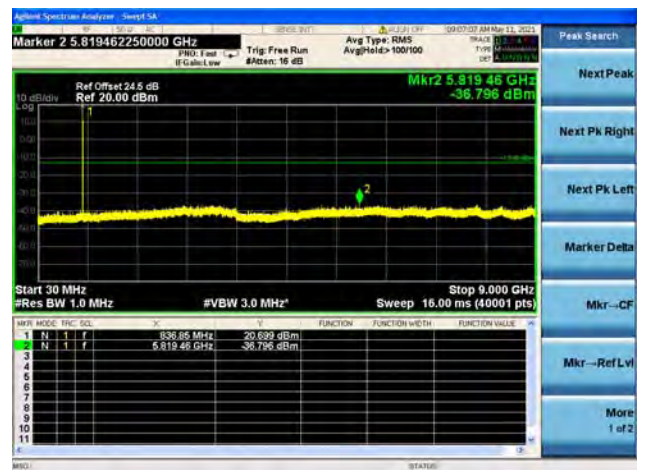

Band25 / 20MHz / High CH / QPSK

Band25 / 20MHz / High CH / 16QAM

Band25 / 20MHz / High CH / 64QAM

Band26 / 1.4MHz / Low CH / QPSK

Band26 / 1.4MHz / Low CH / 16QAM

Band26 / 1.4MHz / Low CH / 64QAM

Band26 / 1.4MHz / Mid CH / QPSK