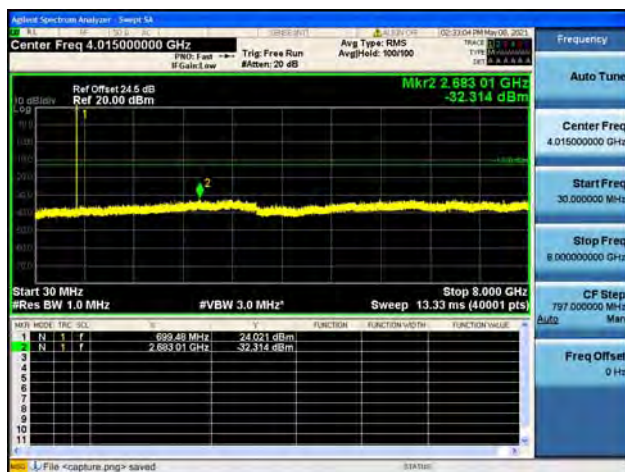

Band12 / 3MHz / Low CH / 16QAM