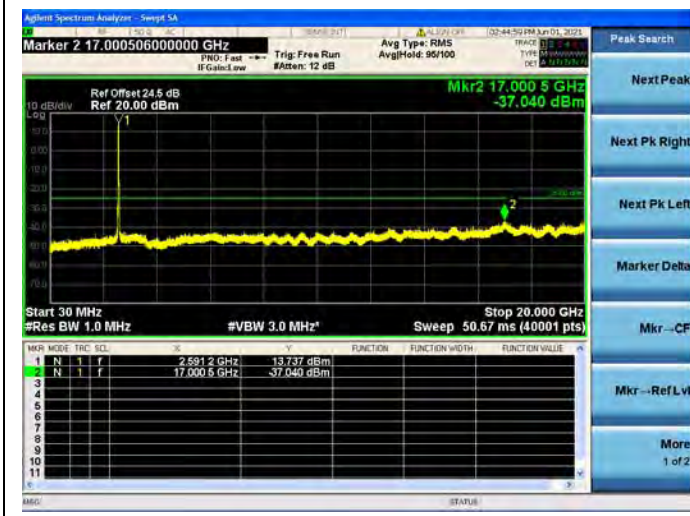

Band 41 / 20MHz / Mid CH / 64QAM