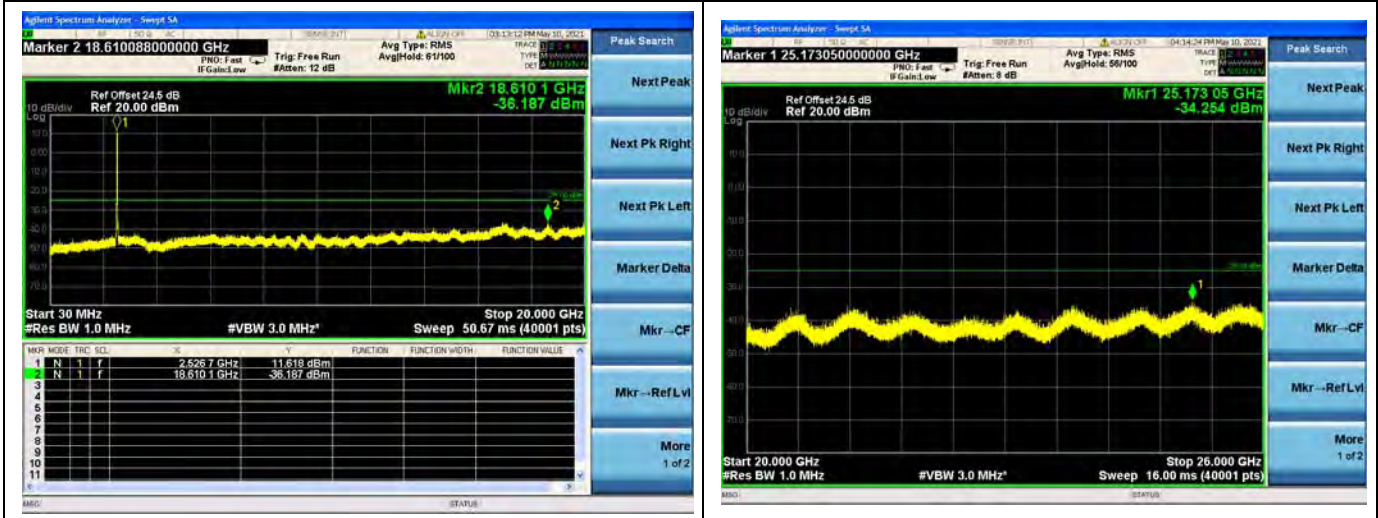

Band 7 / 20MHz / Mid CH / QPSK

Band 7 / 20MHz / Mid CH / 16QAM

Band 7 / 20MHz / Mid CH / 64QAM

Band 7 / 20MHz / High CH / QPSK

Band 7 / 20MHz / High CH / 16QAM

Band 7 / 20MHz / High CH / 64QAM

Band12 / 1.4MHz / Low CH / QPSK