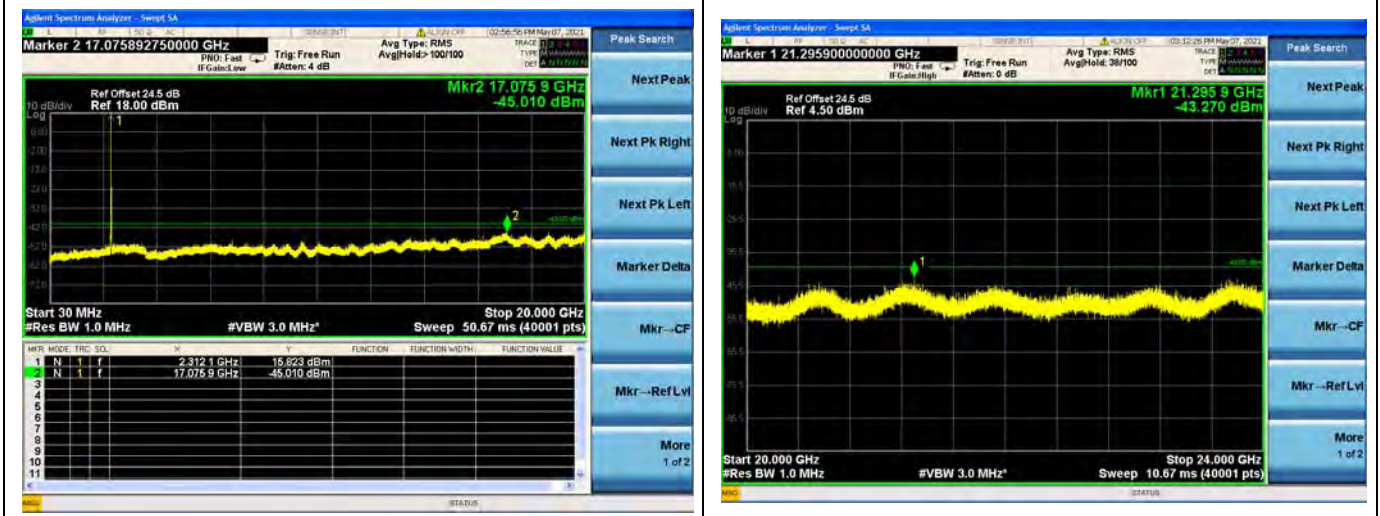

Band 30 / 5MHz / Low CH / QPSK

Band 30 / 5MHz / Low CH / 16QAM

Band 30 / 5MHz / Low CH / 64QAM

Band 30 / 5MHz / Mid CH / QPSK

Band 30 / 5MHz / Mid CH / 16QAM

Band 30 / 5MHz / Mid CH / 64QAM

Band 30 / 5MHz / High CH / QPSK