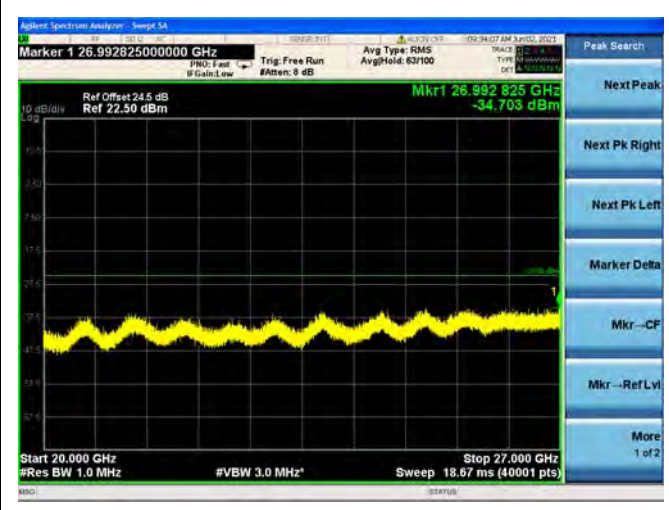

Band 41 / 20MHz / Mid CH / QPSK

Band 41 / 20MHz / Mid CH / 16QAM

Band 41 / 20MHz / Mid CH / 64QAM

Band 41 / 20MHz / High CH / QPSK

Band 41 / 20MHz / High CH / 16QAM

Band 41 / 20MHz / High CH / 64QAM