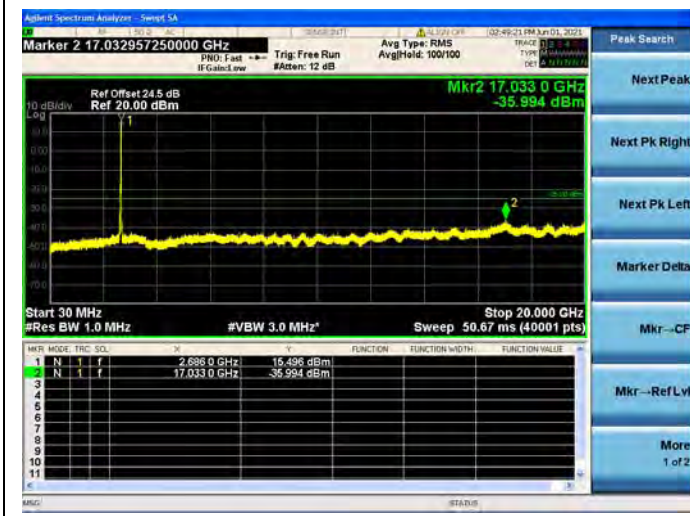

Band 41 / 20MHz / Mid CH / QPSK

Band 41 / 20MHz / Mid CH / 16QAM

Band 41 / 20MHz / Mid CH / 64QAM

Band 41 / 20MHz / High CH / QPSK

Band 41 / 20MHz / High CH / 16QAM

Band 41 / 20MHz / High CH / 64QAM