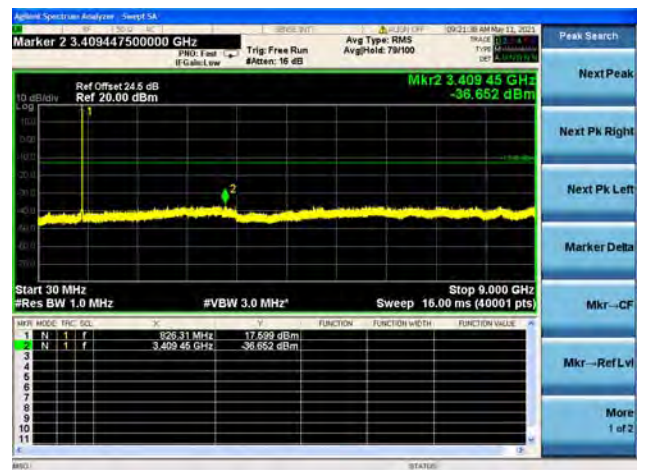

Band26 / 1.4MHz / Mid CH / 16QAM

Band26 / 1.4MHz / Mid CH / 64QAM

Band26 / 1.4MHz / High CH / QPSK

Band26 / 1.4MHz / High CH / 16QAM

Band26 / 1.4MHz / High CH / 64QAM

Band26 / 3MHz / Low CH / QPSK

Band26 / 3MHz / Low CH / 16QAM