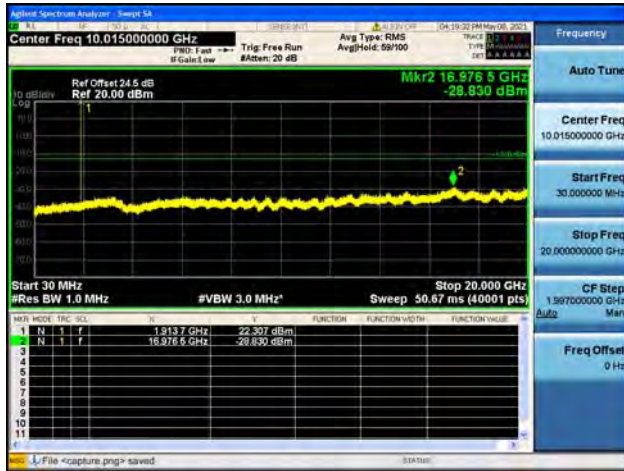

Band25 / 1.4MHz / Low CH / 64QAM

Band25 / 1.4MHz / Mid CH / QPSK

Band25 / 1.4MHz / Mid CH / 16QAM

Band25 / 1.4MHz / Mid CH / 64QAM

Band25 / 1.4MHz / High CH / QPSK

Band25 / 1.4MHz / High CH / 16QAM

Band25 / 1.4MHz / High CH / 64QAM