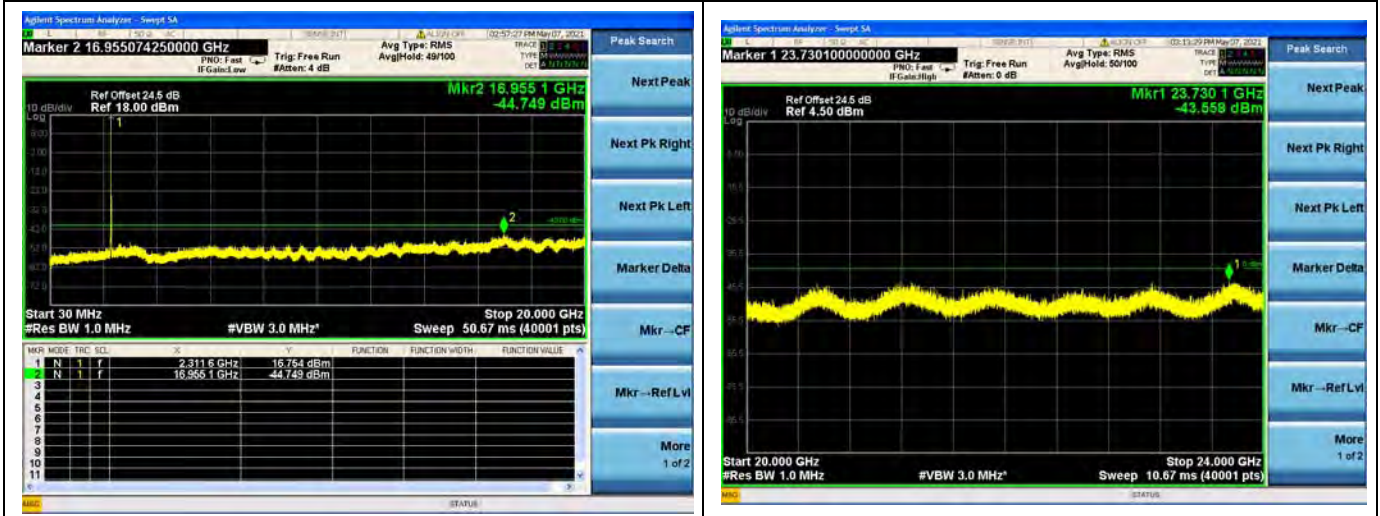

Band 30 / 5MHz / High CH / 64QAM