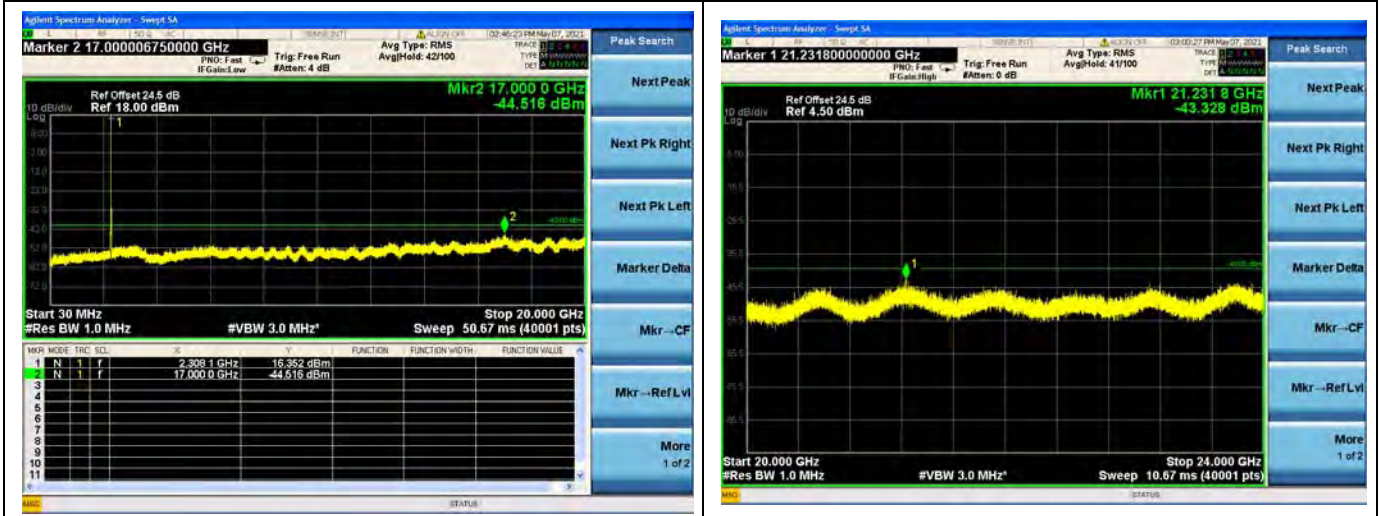

Band 30 / 5MHz / Low CH / QPSK

Band 30 / 5MHz / Low CH / 16QAM

Band 30 / 5MHz / Low CH / 64QAM

Band 30 / 5MHz / Mid CH / QPSK

Band 30 / 5MHz / Mid CH / 16QAM

Band 30 / 5MHz / Mid CH / 64QAM

Band 30 / 5MHz / High CH / QPSK