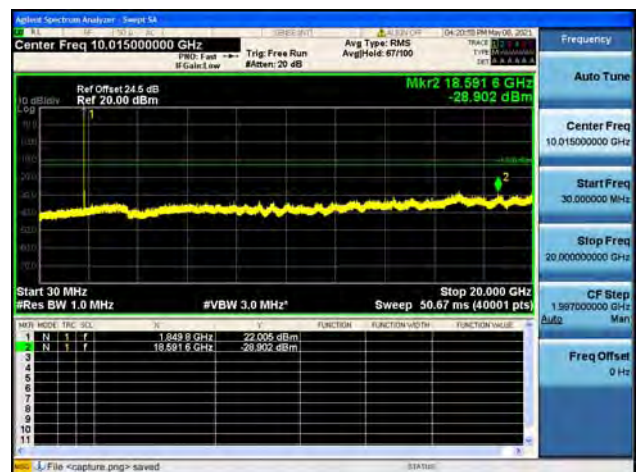

Band25 / 3MHz / Low CH / 64QAM