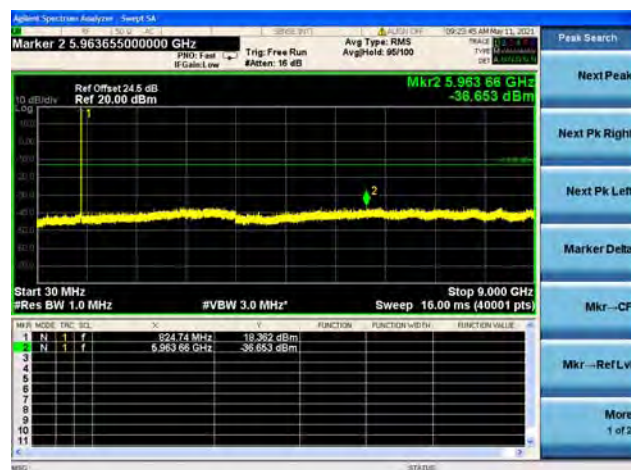

Band26 / 1.4MHz / Mid CH / 16QAM

Band26 / 1.4MHz / Mid CH / 64QAM

Band26 / 1.4MHz / High CH / QPSK

Band26 / 1.4MHz / High CH / 16QAM

Band26 / 1.4MHz / High CH / 64QAM

Band26 / 3MHz / Low CH / QPSK

Band26 / 3MHz / Low CH / 16QAM