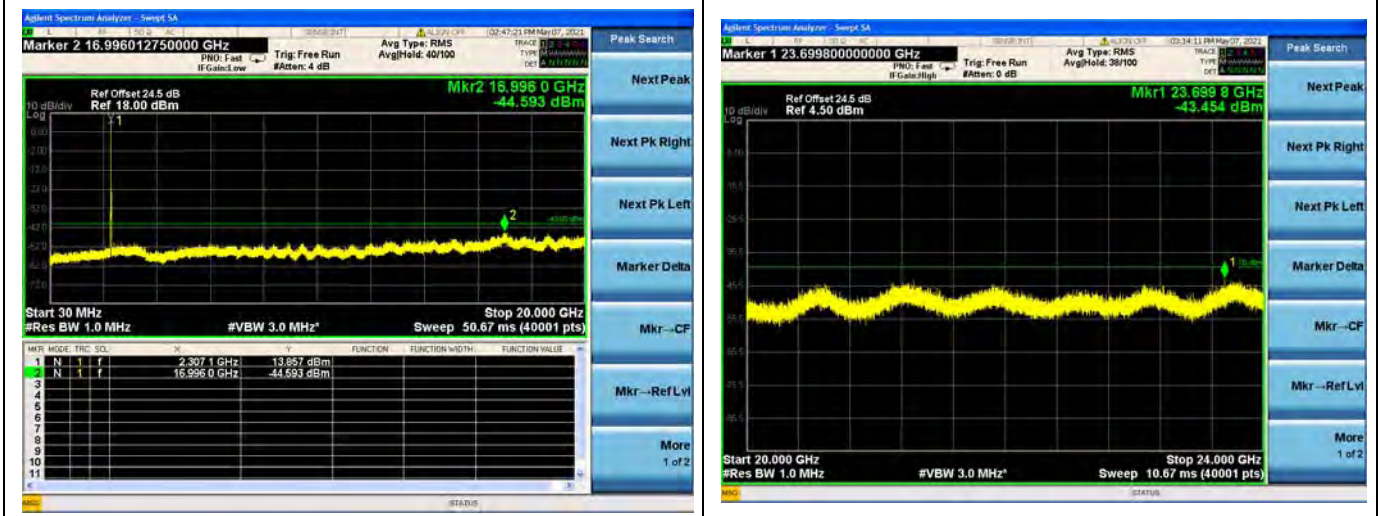

Band 30 / 5MHz / High CH / 16QAM

Band 30 / 5MHz / High CH / 64QAM

Band 30 / 10MHz / Mid CH / QPSK

Band 30 / 10MHz / Mid CH / 16QAM

Band 30 / 10MHz / Mid CH / 64QAM

Band 41 / 5MHz / Low CH / QPSK

Band 41 / 5MHz / Low CH / 16QAM