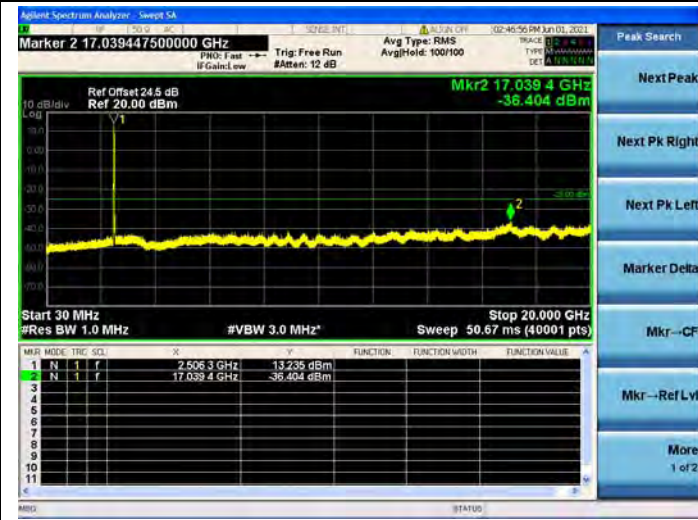

Band 41 / 15MHz / Mid CH / 64QAM

Band 41 / 15MHz / High CH / QPSK

Band 41 / 15MHz / High CH / 16QAM

Band 41 / 15MHz / High CH / 64QAM

Band 41 / 20MHz / Low CH / QPSK

Band 41 / 20MHz / Low CH / 16QAM

Band 41 / 20MHz / Low CH / 64QAM