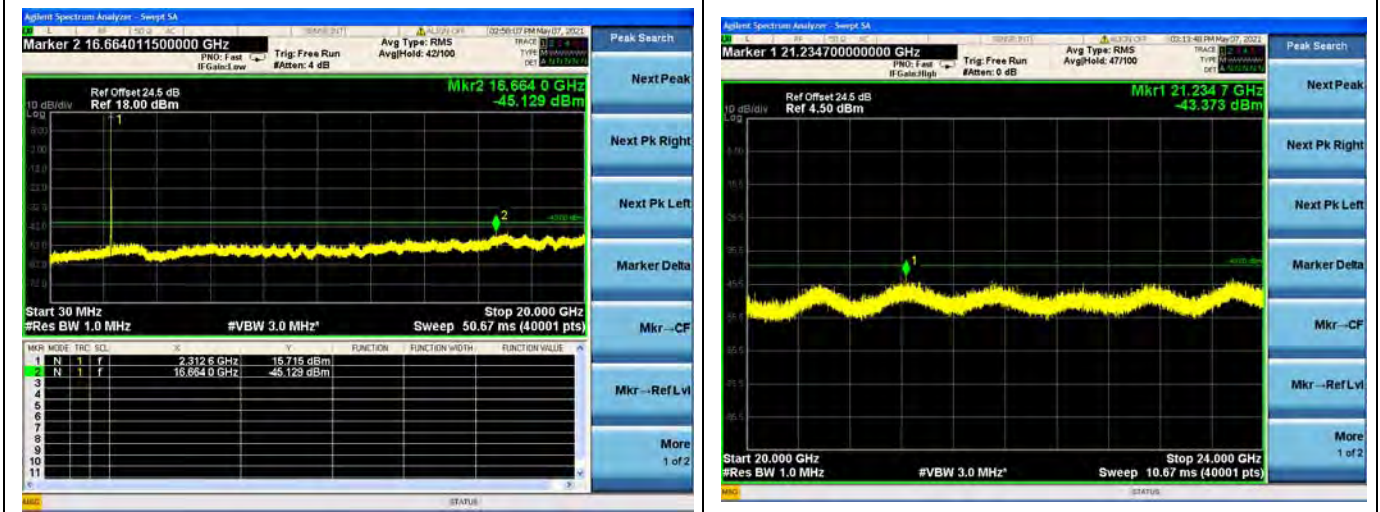

Band 30 / 5MHz / High CH / 16QAM