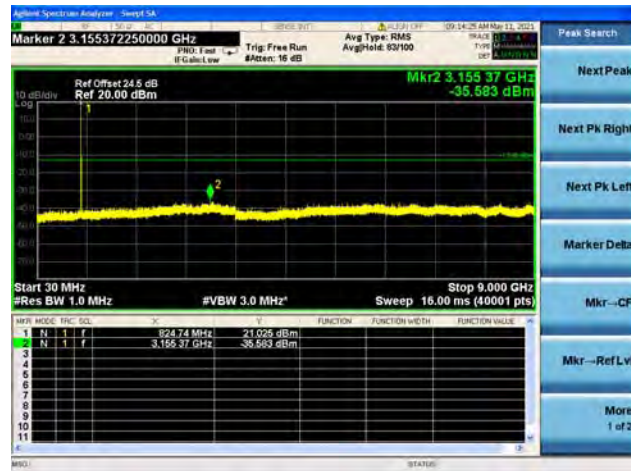

Band25 / 20MHz / High CH / QPSK

Band25 / 20MHz / High CH / 16QAM

Band25 / 20MHz / High CH / 64QAM

Band26 / 1.4MHz / Low CH / QPSK

Band26 / 1.4MHz / Low CH / 16QAM

Band26 / 1.4MHz / Low CH / 64QAM

Band26 / 1.4MHz / Mid CH / QPSK