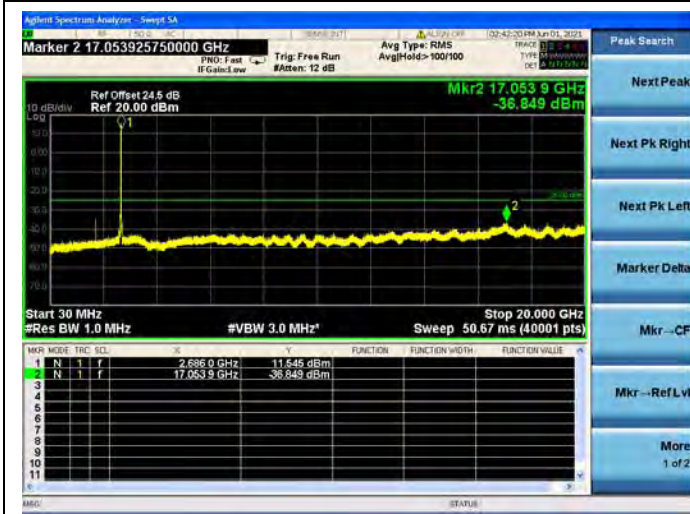

Band 41 / 15MHz / Mid CH / 64QAM

Band 41 / 15MHz / High CH / QPSK

Band 41 / 15MHz / High CH / 16QAM

Band 41 / 15MHz / High CH / 64QAM

Band 41 / 20MHz / Low CH / QPSK

Band 41 / 20MHz / Low CH / 16QAM

Band 41 / 20MHz / Low CH / 64QAM