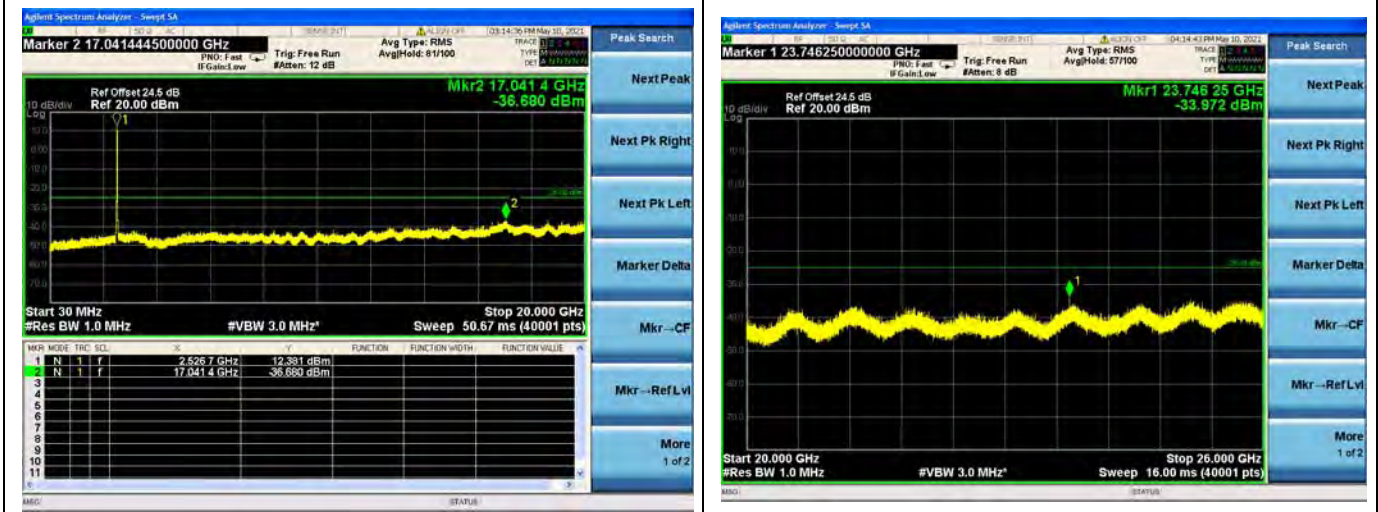

Band 7 / 20MHz / Mid CH / QPSK

Band 7 / 20MHz / Mid CH / 16QAM

Band 7 / 20MHz / Mid CH / 64QAM

Band 7 / 20MHz / High CH / QPSK

Band 7 / 20MHz / High CH / 16QAM

Band 7 / 20MHz / High CH / 64QAM

Band12 / 1.4MHz / Low CH / QPSK