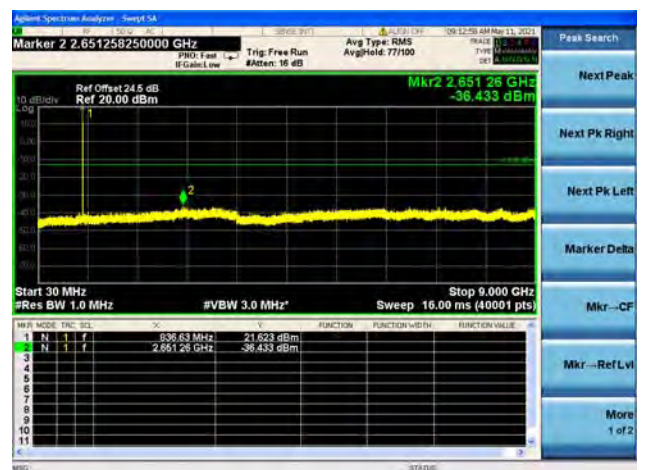

Band26 / 1.4MHz / Mid CH / 64QAM