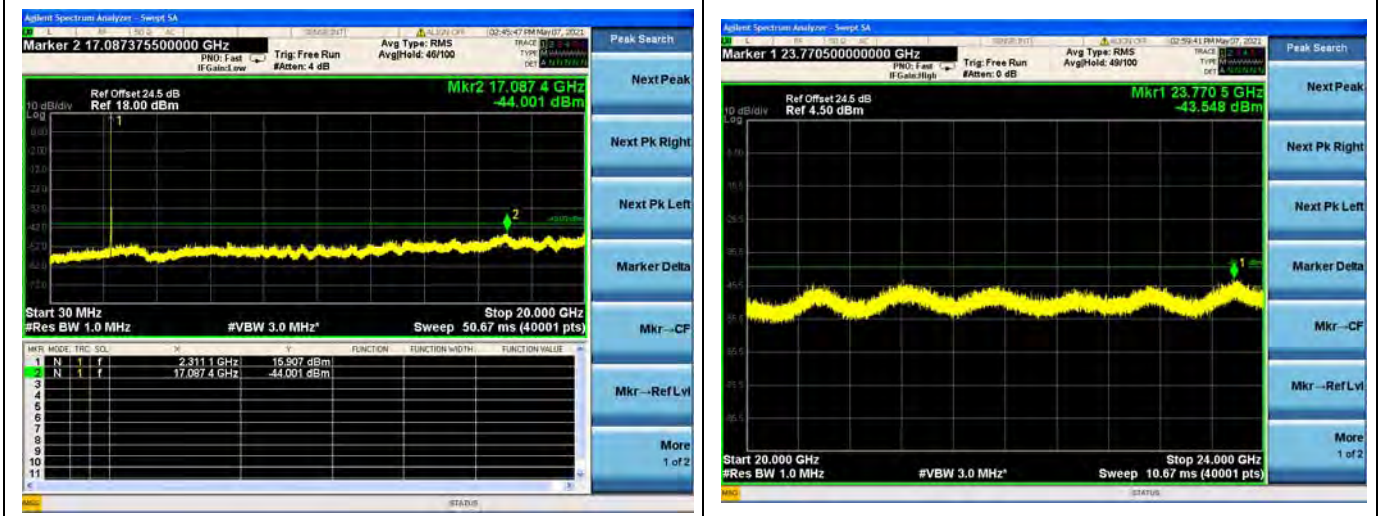

Band 30 / 5MHz / Low CH / QPSK

Band 30 / 5MHz / Low CH / 16QAM

Band 30 / 5MHz / Low CH / 64QAM

Band 30 / 5MHz / Mid CH / QPSK

Band 30 / 5MHz / Mid CH / 16QAM

Band 30 / 5MHz / Mid CH / 64QAM

Band 30 / 5MHz / High CH / QPSK