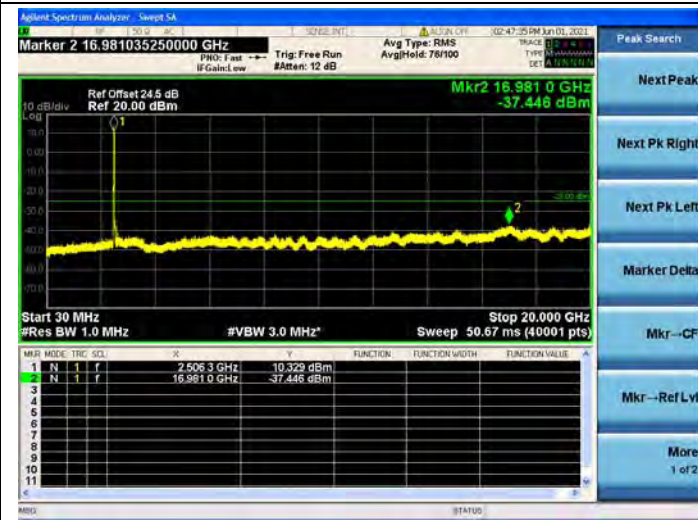

Band 41 / 15MHz / Mid CH / 64QAM

Band 41 / 15MHz / High CH / QPSK

Band 41 / 15MHz / High CH / 16QAM

Band 41 / 15MHz / High CH / 64QAM

Band 41 / 20MHz / Low CH / QPSK

Band 41 / 20MHz / Low CH / 16QAM

Band 41 / 20MHz / Low CH / 64QAM