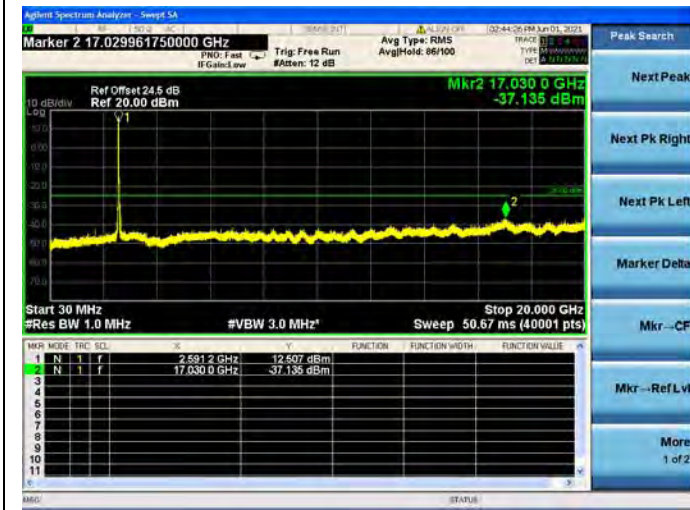

Band 41 / 20MHz / Mid CH / 16QAM