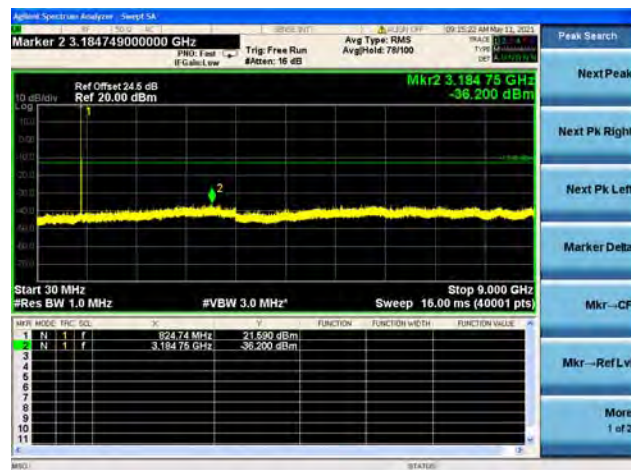

Band25 / 20MHz / High CH / QPSK

Band25 / 20MHz / High CH / 16QAM

Band25 / 20MHz / High CH / 64QAM

Band26 / 1.4MHz / Low CH / QPSK

Band26 / 1.4MHz / Low CH / 16QAM

Band26 / 1.4MHz / Low CH / 64QAM

Band26 / 1.4MHz / Mid CH / QPSK