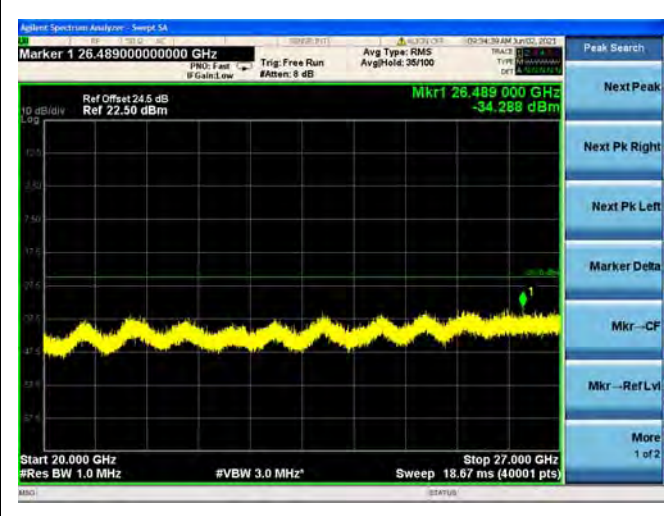

Band 41 / 20MHz / Mid CH / QPSK

Band 41 / 20MHz / Mid CH / 16QAM

Band 41 / 20MHz / Mid CH / 64QAM

Band 41 / 20MHz / High CH / QPSK

Band 41 / 20MHz / High CH / 16QAM

Band 41 / 20MHz / High CH / 64QAM