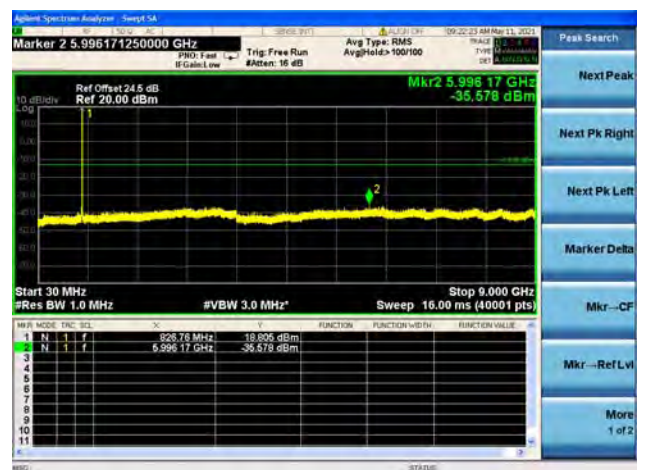

Band26 / 3MHz / Low CH / 64QAM