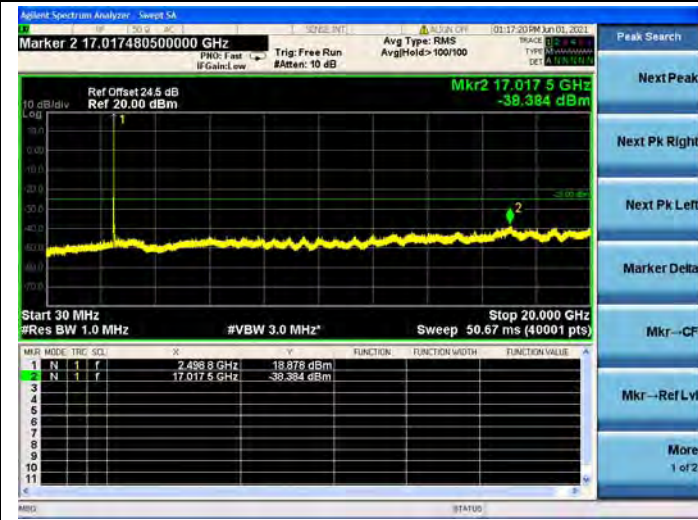

Band 30 / 5MHz / High CH / 16QAM

Band 30 / 5MHz / High CH / 64QAM

Band 30 / 10MHz / Mid CH / QPSK

Band 30 / 10MHz / Mid CH / 16QAM

Band 30 / 10MHz / Mid CH / 64QAM

Band 41 / 5MHz / Low CH / QPSK

Band 41 / 5MHz / Low CH / 16QAM