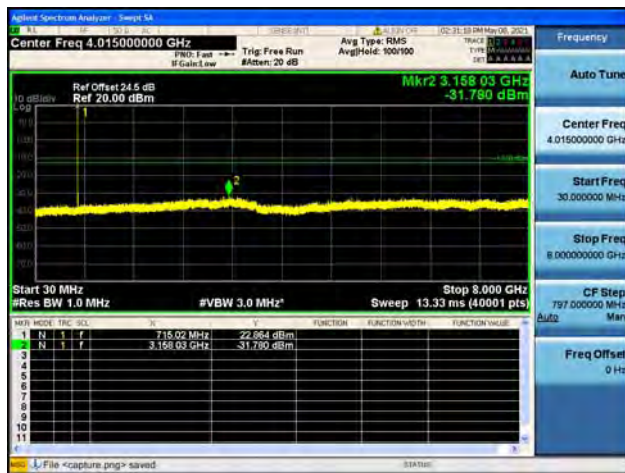

Band12 / 1.4MHz / High CH / 64QAM