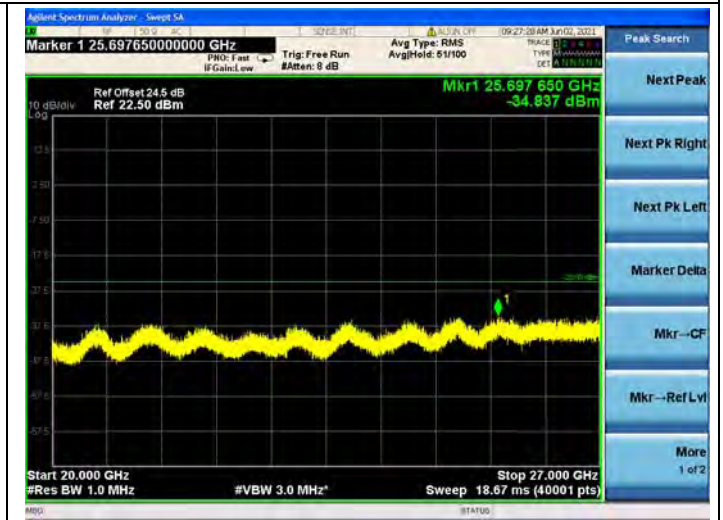

Band 41 / 5MHz / Low CH / 64QAM