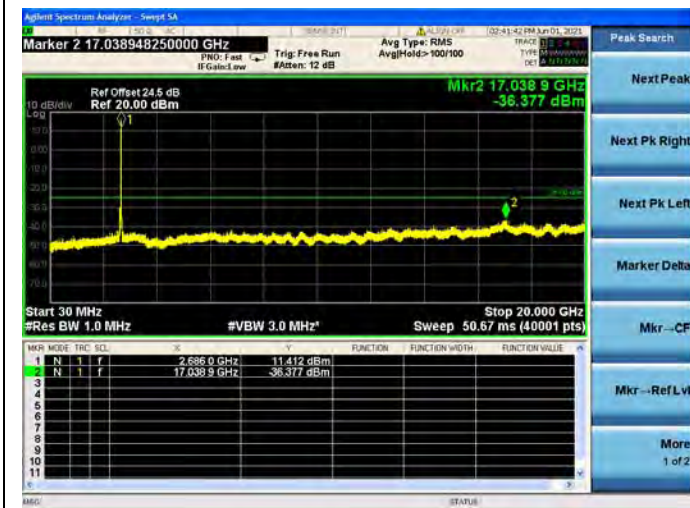

Band 41 / 15MHz / Mid CH / 64QAM

Band 41 / 15MHz / High CH / QPSK

Band 41 / 15MHz / High CH / 16QAM

Band 41 / 15MHz / High CH / 64QAM

Band 41 / 20MHz / Low CH / QPSK

Band 41 / 20MHz / Low CH / 16QAM

Band 41 / 20MHz / Low CH / 64QAM