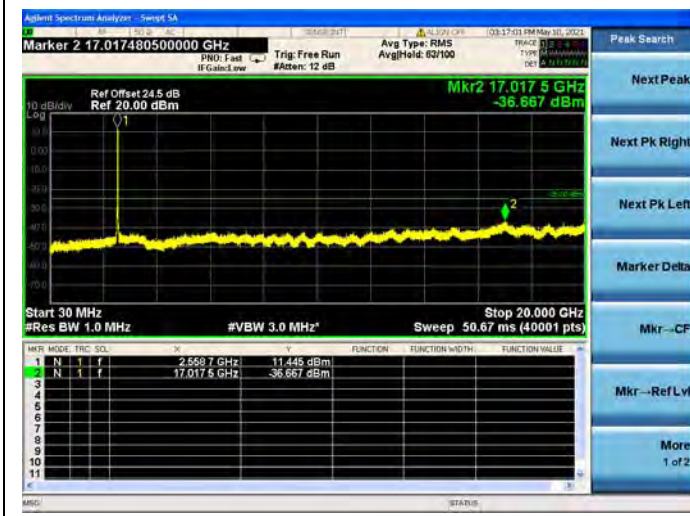

Band 7 / 20MHz / Mid CH / QPSK

Band 7 / 20MHz / Mid CH / 16QAM

Band 7 / 20MHz / Mid CH / 64QAM

Band 7 / 20MHz / High CH / QPSK

Band 7 / 20MHz / High CH / 16QAM

Band 7 / 20MHz / High CH / 64QAM

Band12 / 1.4MHz / Low CH / QPSK