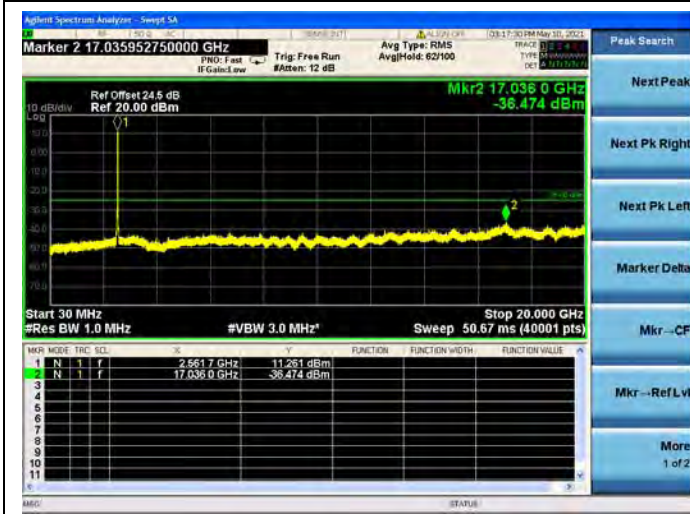

Band 7 / 20MHz / Mid CH / QPSK

Band 7 / 20MHz / Mid CH / 16QAM

Band 7 / 20MHz / Mid CH / 64QAM

Band 7 / 20MHz / High CH / QPSK

Band 7 / 20MHz / High CH / 16QAM

Band 7 / 20MHz / High CH / 64QAM

Band12 / 1.4MHz / Low CH / QPSK