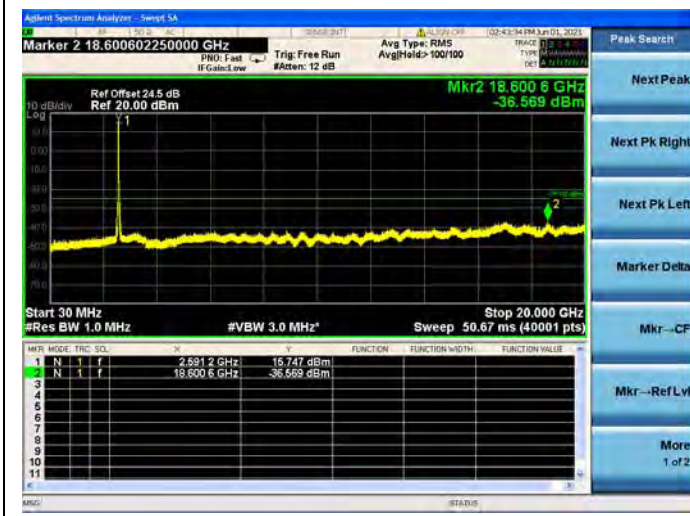

Band 41 / 20MHz / Mid CH / QPSK