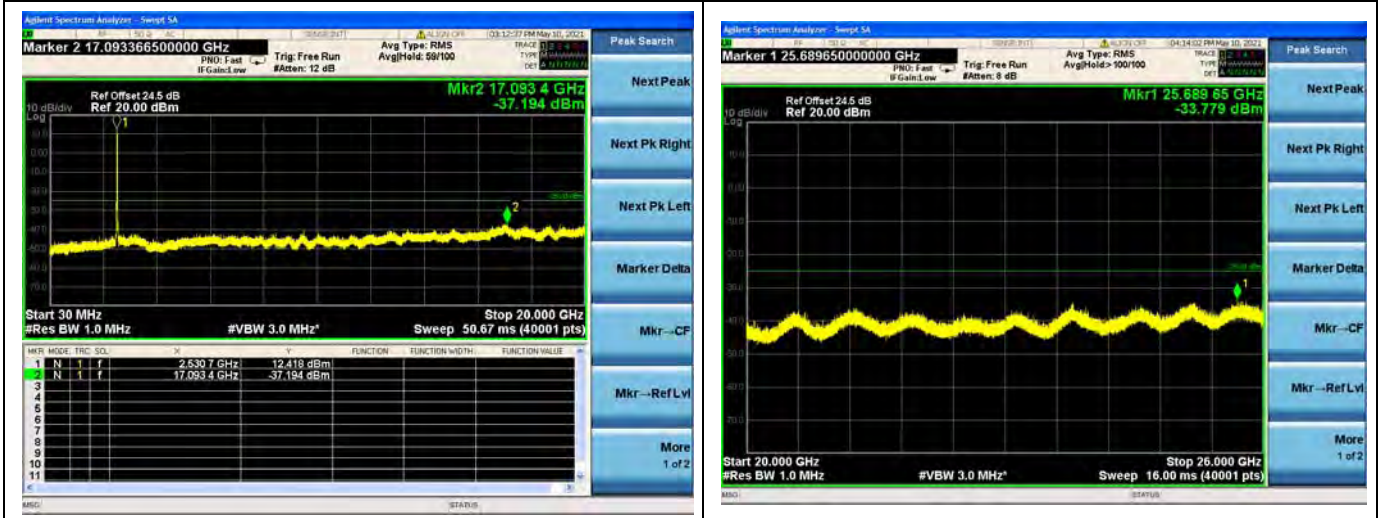

Band 7 / 20MHz / Mid CH / QPSK

Band 7 / 20MHz / Mid CH / 16QAM

Band 7 / 20MHz / Mid CH / 64QAM

Band 7 / 20MHz / High CH / QPSK

Band 7 / 20MHz / High CH / 16QAM

Band 7 / 20MHz / High CH / 64QAM

Band12 / 1.4MHz / Low CH / QPSK