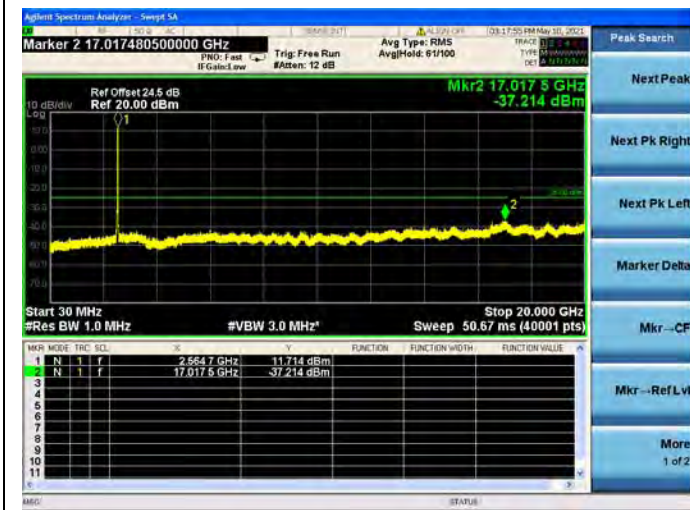

Band 7 / 20MHz / Mid CH / QPSK

Band 7 / 20MHz / Mid CH / 16QAM

Band 7 / 20MHz / Mid CH / 64QAM

Band 7 / 20MHz / High CH / QPSK

Band 7 / 20MHz / High CH / 16QAM

Band 7 / 20MHz / High CH / 64QAM

Band12 / 1.4MHz / Low CH / QPSK