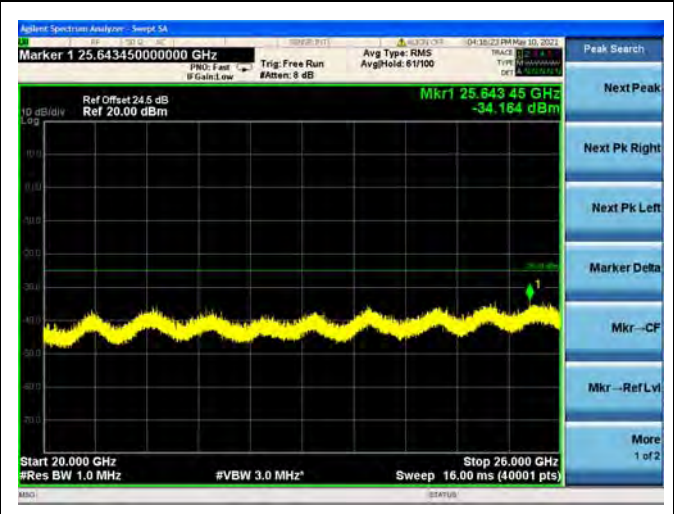

Band 7 / 20MHz / Mid CH / QPSK

Band 7 / 20MHz / Mid CH / 16QAM

Band 7 / 20MHz / Mid CH / 64QAM

Band 7 / 20MHz / High CH / QPSK

Band 7 / 20MHz / High CH / 16QAM

Band 7 / 20MHz / High CH / 64QAM

Band12 / 1.4MHz / Low CH / QPSK