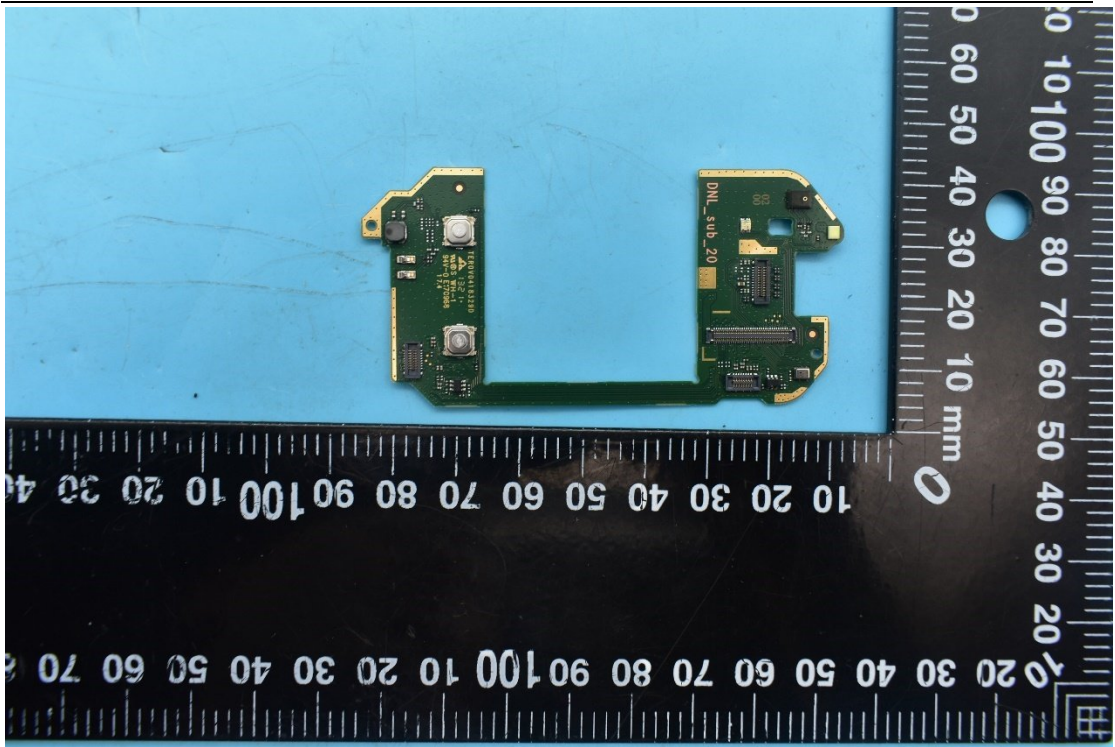

### Internal Photos

#### 1. EUT uncover view

## 2. Antenna view

<b>Main Antenna 1Tx, 1Rx</b>
------------------------------

GSM 850/1900MHz
-----------------

WCDMA Bands 2/4/5
-------------------

LTE Bands 2/4/5/7/12/13/14/25/26/30/41/66/71
--

<b>Diversity Antenna 0Tx, 1Rx</b>
-----------------------------------