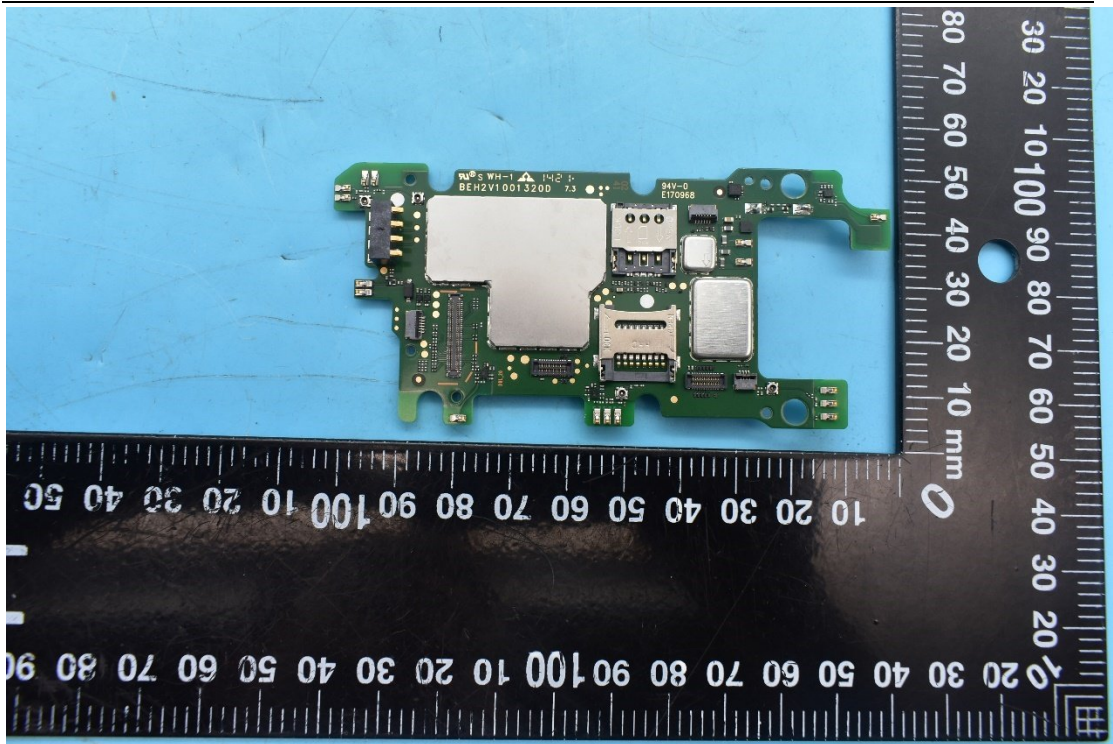

### Internal Photos

#### 1. EUT uncover view

## 2. Antenna view

<b>Main Antenna 1Tx, 1Rx</b>
------------------------------

GSM 850/1900MHz
-----------------

WCDMA Bands 2/4/5
-------------------

LTE Bands 2/4/5/7/12/13/14/25/26/30/41/66/71
--

<b>Diversity Antenna 0Tx, 1Rx</b>
-----------------------------------