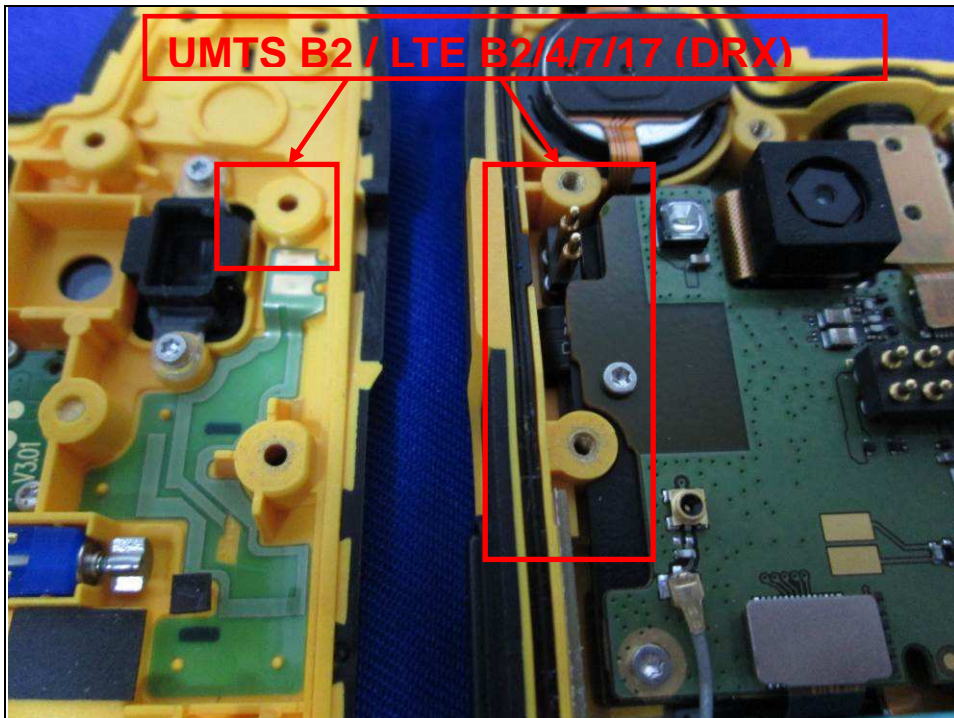

BUREAU  
VERITAS

Reference No.: 140506N015

## PHOTOGRAPHS OF THE EUT

**UMTS B5 DRX/LTE B5 DRX/GPS (RX)**

**GSM/UMTS/LTE (TX, RX)**