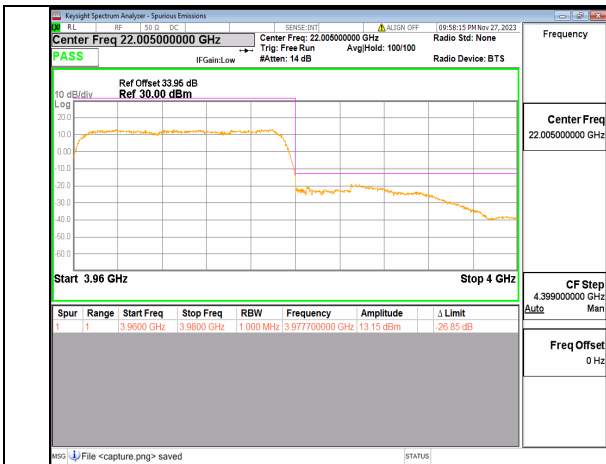

n77(3700-3980MHz) 20M DFT-s-OFDM QPSK Outer_Full High