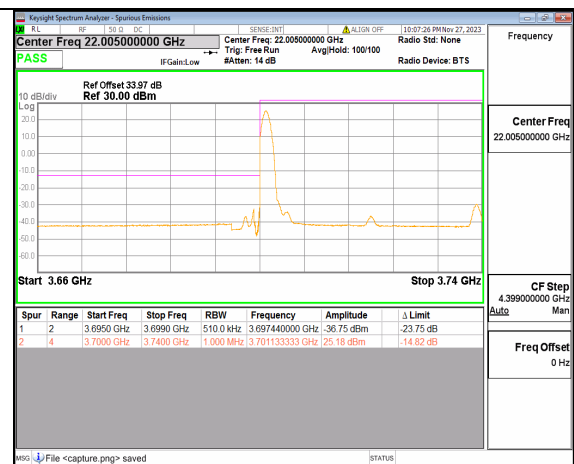

n77(3700-3980MHz) 30M DFT-s-OFDM BPSK Edge\_1RB\_Right High

n77(3700-3980MHz) 30M DFT-s-OFDM QPSK Outer\_Full High

n77(3700-3980MHz) 30M DFT-s-OFDM QPSK Edge\_1RB\_Right High

n77(3700-3980MHz) 40M DFT-s-OFDM BPSK Outer\_Full Low