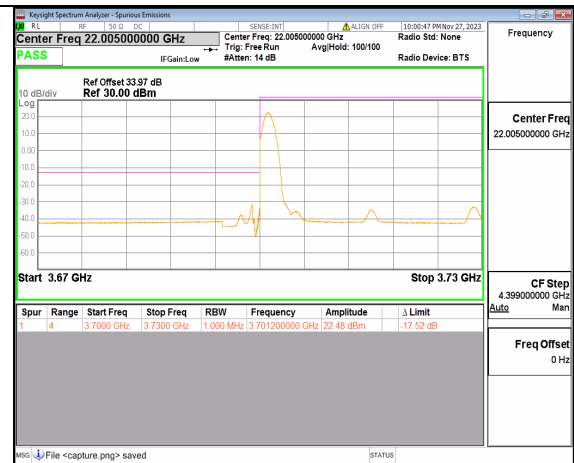

n77(3700-3980MHz) 20M DFT-s-OFDM  
BPSK Edge\_1RB\_Right High

n77(3700-3980MHz) 20M DFT-s-OFDM QPSK Outer\_Full High

n77(3700-3980MHz) 20M DFT-s-OFDM QPSK Edge\_1RB\_Right High

n77(3700-3980MHz) 30M DFT-s-OFDM BPSK Outer\_Full Low