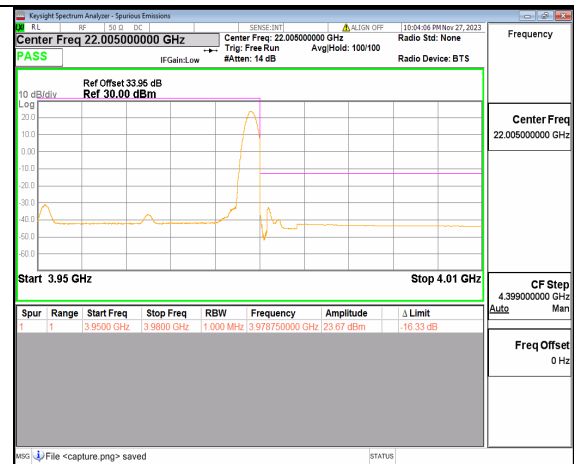

n77(3700-3980MHz) 30M DFT-s-OFDM BPSK Edge\_1RB\_Left Low

n77(3700-3980MHz) 30M DFT-s-OFDM QPSK Outer\_Full Low

n77(3700-3980MHz) 30M DFT-s-OFDM QPSK Edge\_1RB\_Left Low

n77(3700-3980MHz) 30M DFT-s-OFDM BPSK Outer\_Full High