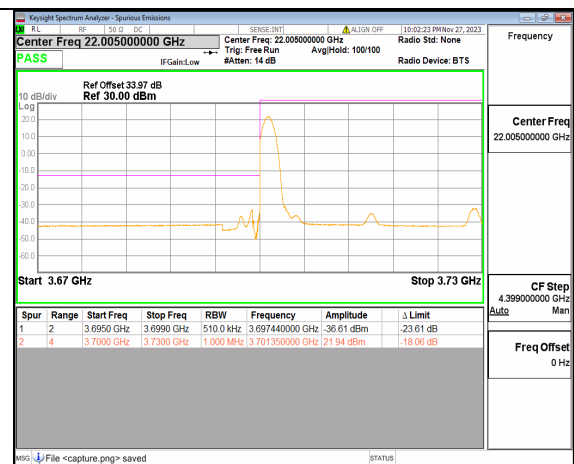

n77(3700-3980MHz) 30M DFT-s-OFDM BPSK Edge_1RB_Left Low

n77(3700-3980MHz) 30M DFT-s-OFDM QPSK Edge_1RB_Left Low