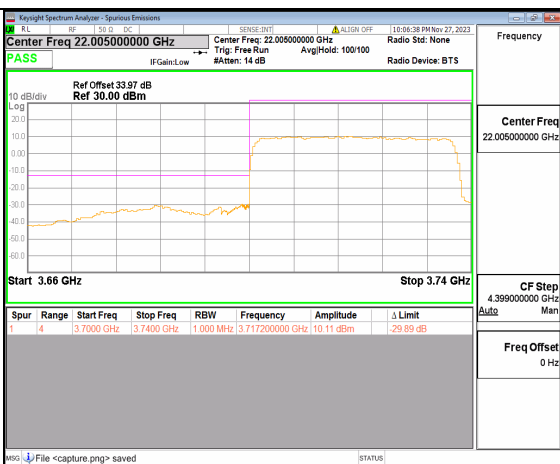

n77(3700-3980MHz) 30M DFT-s-OFDM QPSK Outer_Full High

n77(3700-3980MHz) 40M DFT-s-OFDM BPSK Outer_Full Low