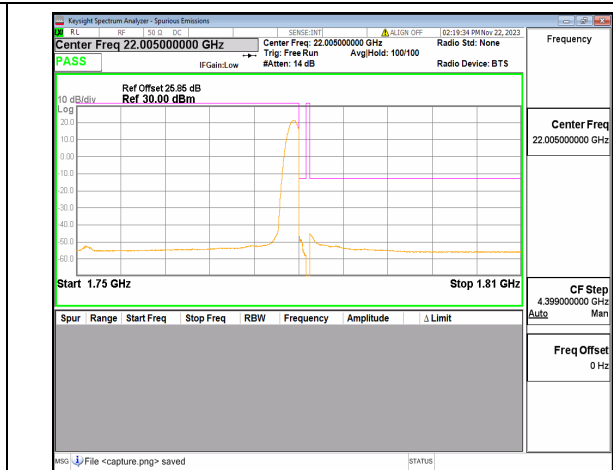

n66 30M DFT-s-OFDM BPSK Edge\_1RB\_Left Low

n66 30M DFT-s-OFDM QPSK Outer\_Full Low

n66 30M DFT-s-OFDM QPSK Edge\_1RB\_Left Low

n66 30M DFT-s-OFDM BPSK Outer\_Full High

n66 30M DFT-s-OFDM BPSK Edge\_1RB\_Right High