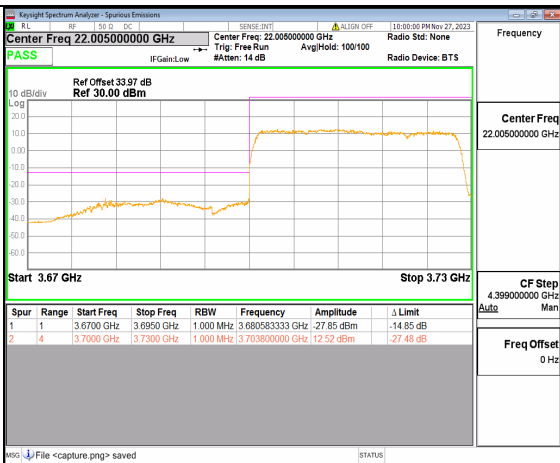

n77(3700-3980MHz) 20M DFT-s-OFDM QPSK Outer_Full High

n77(3700-3980MHz) 30M DFT-s-OFDM BPSK Outer_Full Low