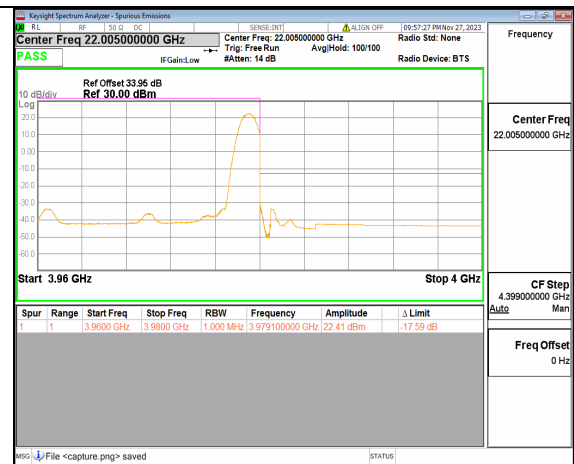

n77(3700-3980MHz) 20M DFT-s-OFDM  
BPSK Edge\_1RB\_Left Low

n77(3700-3980MHz) 20M DFT-s-OFDM  
QPSK Outer\_Full Low

n77(3700-3980MHz) 20M DFT-s-OFDM  
QPSK Edge\_1RB\_Left Low

n77(3700-3980MHz) 20M DFT-s-OFDM  
BPSK Outer\_Full High