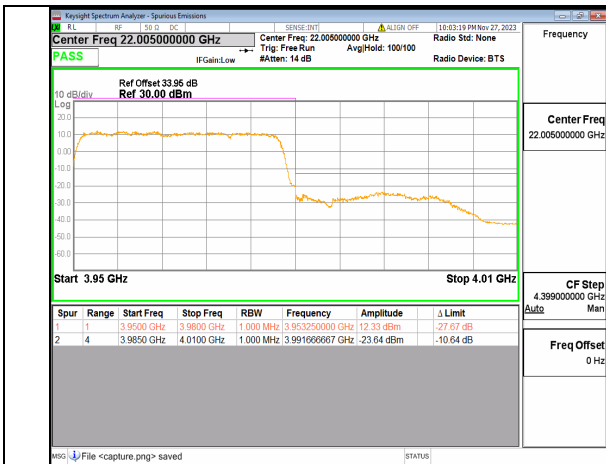

n77(3700-3980MHz) 30M DFT-s-OFDM BPSK Outer_Full High