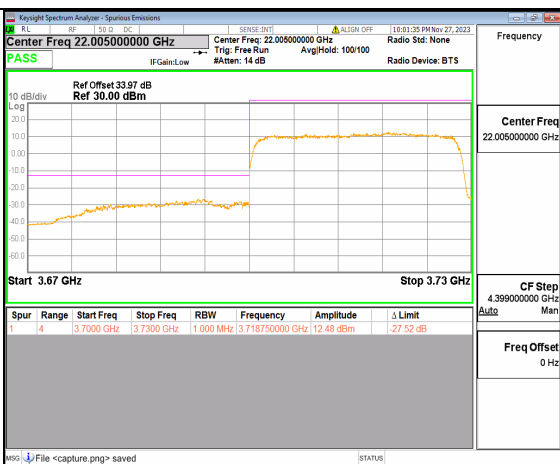

n77(3700-3980MHz) 30M DFT-s-OFDM BPSK Outer_Full Low

n77(3700-3980MHz) 30M DFT-s-OFDM QPSK Outer_Full Low