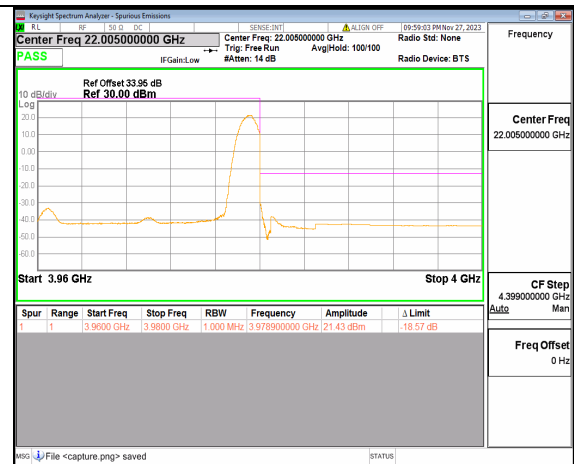

n77(3700-3980MHz) 20M DFT-s-OFDM
BPSK Edge_1RB_Right High

n77(3700-3980MHz) 20M DFT-s-OFDM QPSK Edge_1RB_Right High