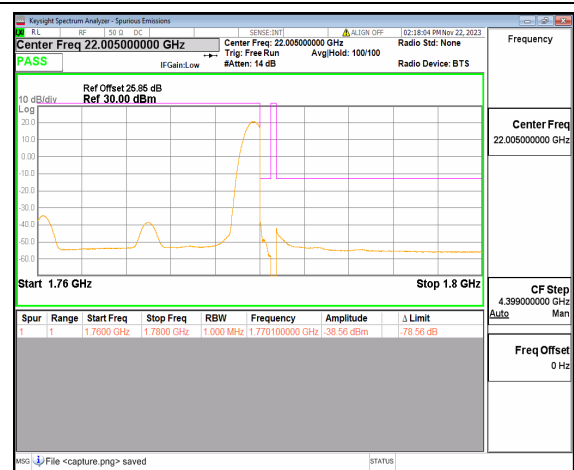

n66 20M DFT-s-OFDM BPSK Edge_1RB_Right High

n66 20M DFT-s-OFDM QPSK Edge_1RB_Right High