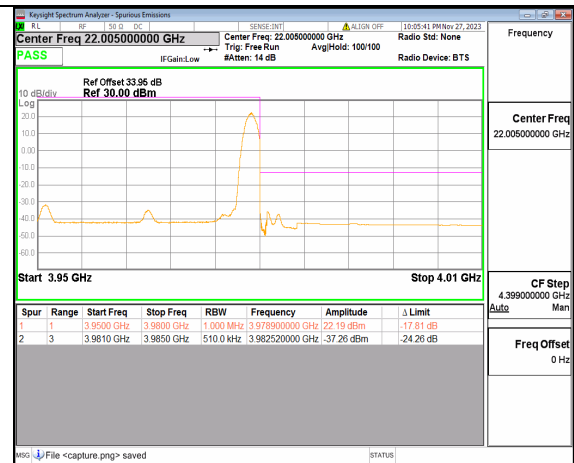

n77(3700-3980MHz) 30M DFT-s-OFDM BPSK Edge_1RB_Right High

n77(3700-3980MHz) 30M DFT-s-OFDM QPSK Edge_1RB_Right High