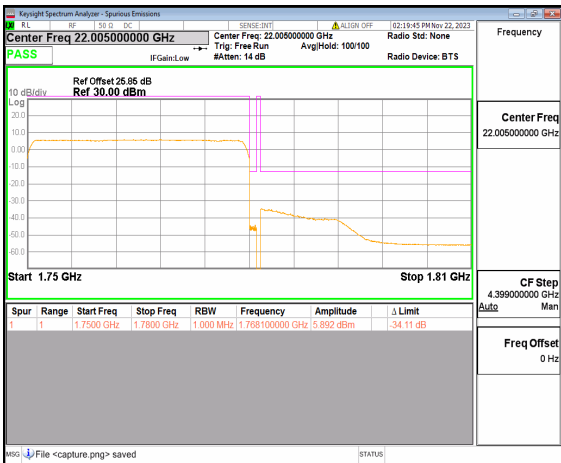

n66 30M DFT-s-OFDM BPSK Edge\_1RB\_Left Low

n66 30M DFT-s-OFDM QPSK Outer\_Full Low

n66 30M DFT-s-OFDM QPSK Edge\_1RB\_Left Low

n66 30M DFT-s-OFDM BPSK Outer\_Full High

n66 30M DFT-s-OFDM BPSK Edge\_1RB\_Right High