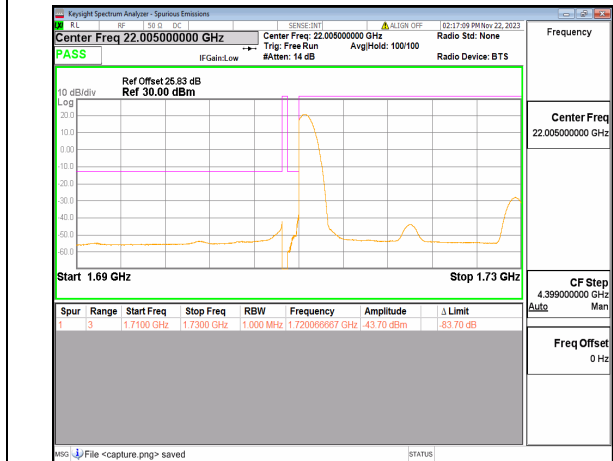

n66 15M DFT-s-OFDM QPSK Edge\_1RB\_Right High

n66 20M DFT-s-OFDM BPSK Outer\_Full Low

n66 20M DFT-s-OFDM BPSK Edge\_1RB\_Left Low

n66 20M DFT-s-OFDM QPSK Outer\_Full Low

n66 20M DFT-s-OFDM QPSK Edge\_1RB\_Left Low