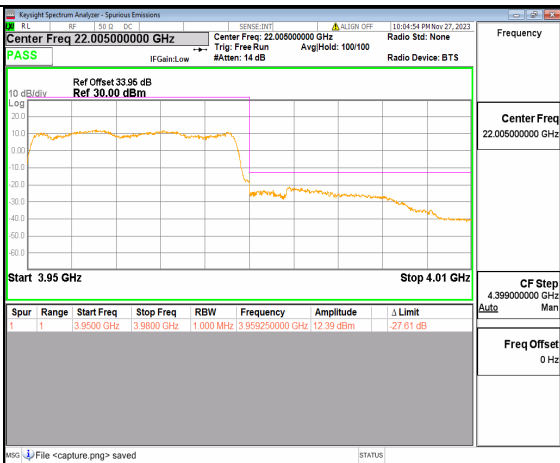

n77(3700-3980MHz) 30M DFT-s-OFDM BPSK Outer_Full High

n77(3700-3980MHz) 30M DFT-s-OFDM QPSK Outer_Full High