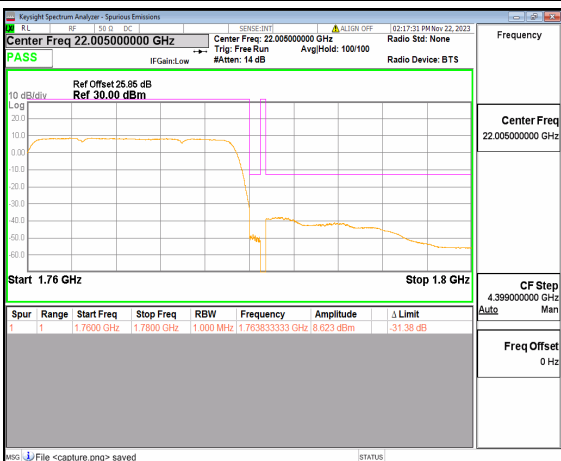

n66 15M DFT-s-OFDM QPSK Edge\_1RB\_Right High

n66 20M DFT-s-OFDM BPSK Outer\_Full Low

n66 20M DFT-s-OFDM BPSK Edge\_1RB\_Left Low

n66 20M DFT-s-OFDM QPSK Outer\_Full Low

n66 20M DFT-s-OFDM QPSK Edge\_1RB\_Left Low