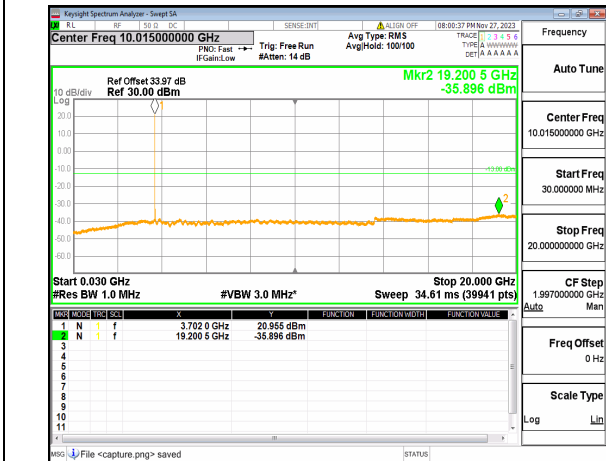

n77(3700-3980MHz) (30MHz-20GHz) 20M DFT-s-OFDM QPSK Edge_1RB Right High

n77(3700-3980MHz) (30MHz-20GHz) 30M DFT-s-OFDM BPSK Edge_1RB Left Low