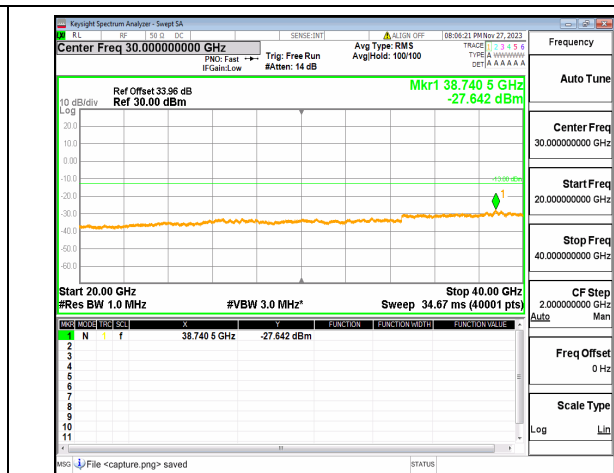

n77(3700-3980MHz) (20GHz-40GHz) 30M DFT-s-OFDM QPSK Edge_1RB_Left Low

n77(3700-3980MHz) (30MHz-20GHz) 30M DFT-s-OFDM QPSK Edge_1RB_Right Low

n77(3700-3980MHz) (20GHz-40GHz) 30M DFT-s-OFDM QPSK Edge_1RB_Right Low

n77(3700-3980MHz) (30MHz-20GHz) 30M DFT-s-OFDM BPSK Edge_1RB_Left Mid

n77(3700-3980MHz) (20GHz-40GHz) 30M DFT-s-OFDM BPSK Edge_1RB_Left Mid

n77(3700-3980MHz) (30MHz-20GHz) 30M DFT-s-OFDM BPSK Edge_1RB_Right Mid