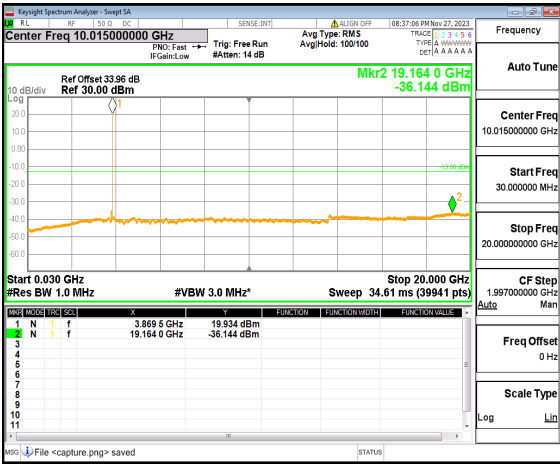

n77(3700-3980MHz) (30MHz-20GHz) 60M DFT-s-OFDM BPSK Edge 1RB Left Mid

n77(3700-3980MHz) (30MHz-20GHz) 60M DFT-s-OFDM BPSK Edge 1RB Right Mid