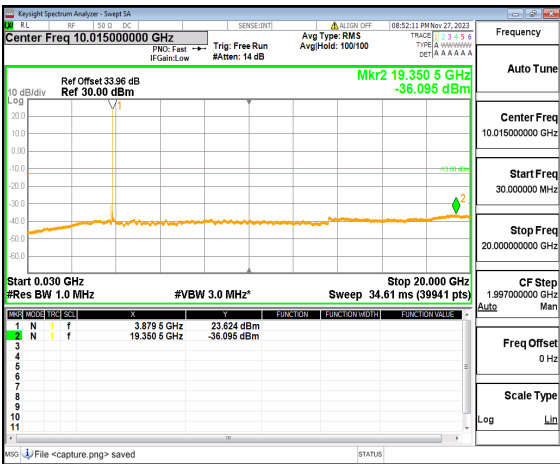

n77(3700-3980MHz) (30MHz-20GHz) 80M DFT-s-OFDM BPSK Edge_1RB_Left Mid

n77(3700-3980MHz) (30MHz-20GHz) 80M DFT-s-OFDM BPSK Edge_1RB_Right Mid