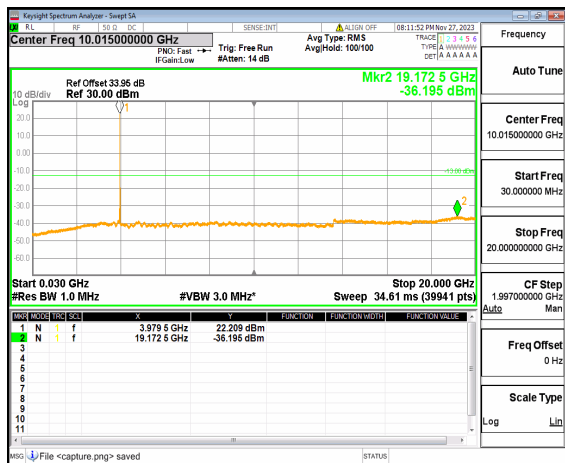

n77(3700-3980MHz) (30MHz-20GHz) 30M DFT-s-OFDM QPSK Edge_1RB_Right Mid

n77(3700-3980MHz) (20GHz-40GHz) 30M DFT-s-OFDM QPSK Edge_1RB_Right Mid

n77(3700-3980MHz) (30MHz-20GHz) 30M DFT-s-OFDM BPSK Edge_1RB_Left High

n77(3700-3980MHz) (20GHz-40GHz) 30M DFT-s-OFDM BPSK Edge_1RB_Left High

n77(3700-3980MHz) (30MHz-20GHz) 30M DFT-s-OFDM BPSK Edge_1RB_Right High

n77(3700-3980MHz) (20GHz-40GHz) 30M DFT-s-OFDM BPSK Edge_1RB_Right High