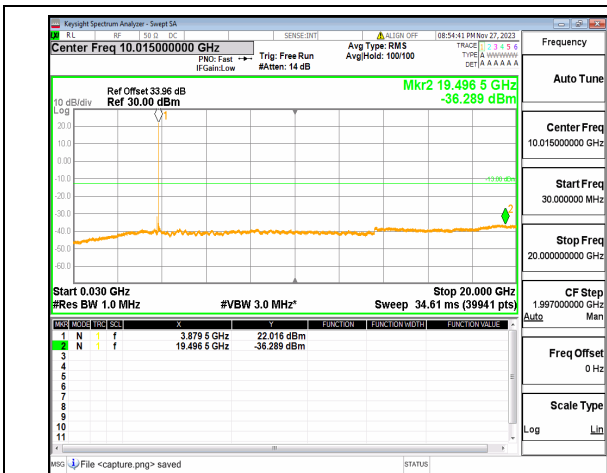

n77(3700-3980MHz) (30MHz-20GHz) 80M DFT-s-OFDM QPSK Edge_1RB_Right Mid