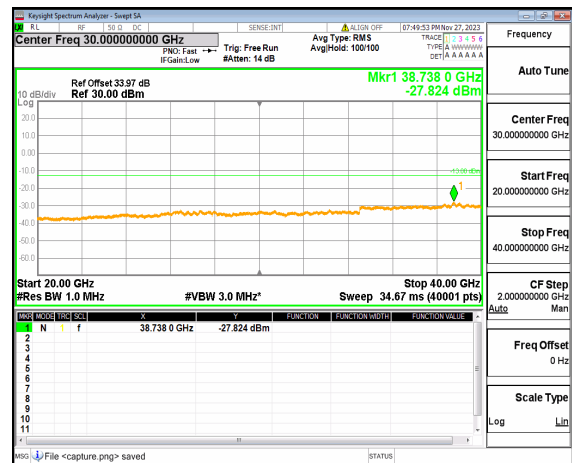

n77(3700-3980MHz) (20GHz-40GHz) 20M DFT-s-OFDM QPSK Edge_1RB_Left Low

n77(3700-3980MHz) (20GHz-40GHz) 20M DFT-s-OFDM QPSK Edge_1RB_Right Low