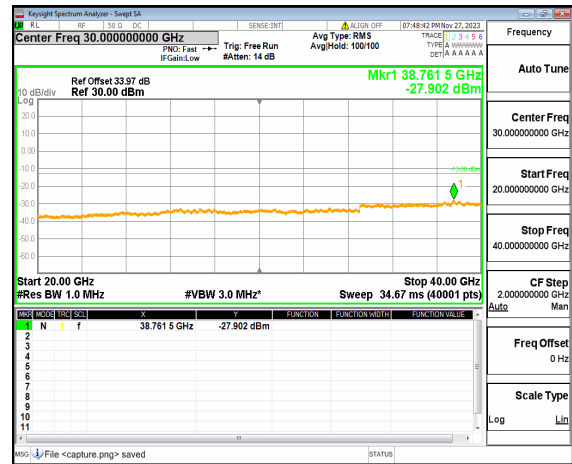

n77(3700-3980MHz) (20GHz-40GHz) 20M DFT-s-OFDM BPSK Edge_1RB_Right Low

n77(3700-3980MHz) (20GHz-40GHz) 20M DFT-s-OFDM QPSK Edge_1RB_Left Low