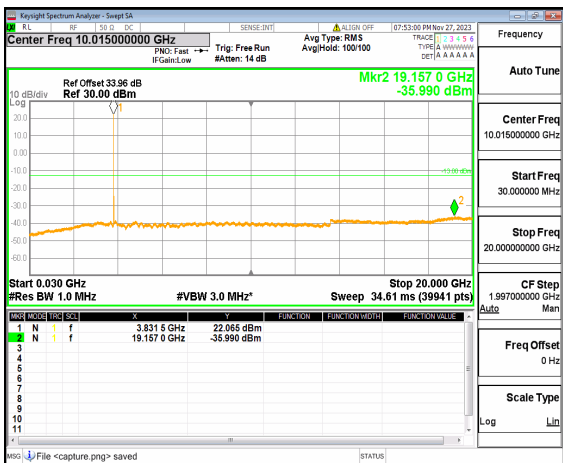

n77(3700-3980MHz) (30MHz-20GHz) 20M DFT-s-OFDM BPSK Edge 1RB Right Mid

n77(3700-3980MHz) (30MHz-20GHz) 20M DFT-s-OFDM QPSK Edge 1RB Left Mid