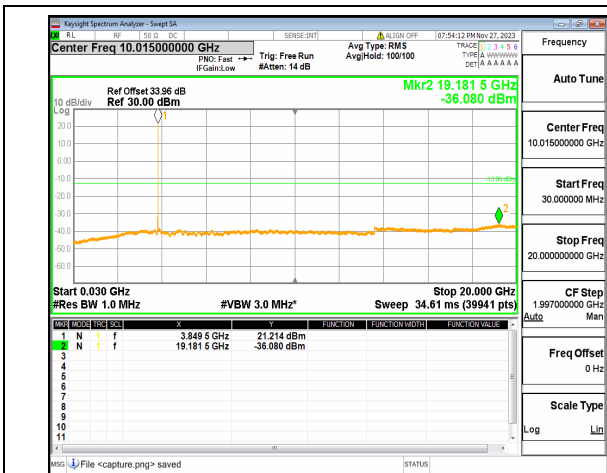

n77(3700-3980MHz) (30MHz-20GHz) 20M DFT-s-OFDM QPSK Edge_1RB_Right Mid