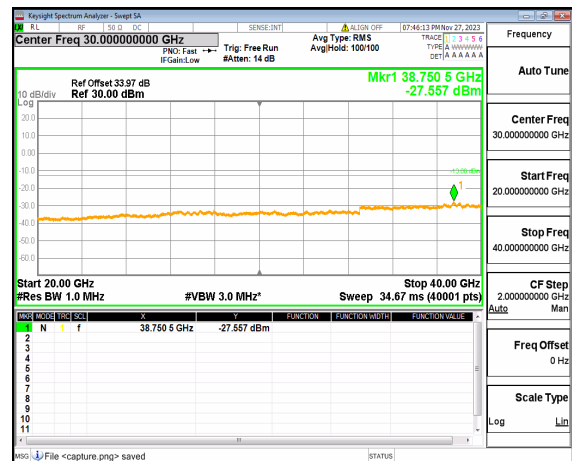

n77(3450-3550MHz) (20GHz-36GHz) 100M DFT-s-OFDM QPSK Edge 1RB Right Mid

n77(3700-3980MHz) (20GHz-40GHz) 20M DFT-s-OFDM BPSK Edge 1RB Left Low