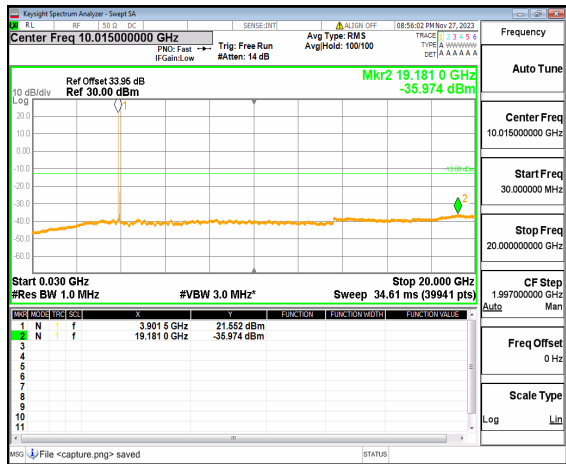

n77(3700-3980MHz) (30MHz-20GHz) 80M DFT-s-OFDM QPSK Edge_1RB_Right Mid

n77(3700-3980MHz) (30MHz-20GHz) 80M DFT-s-OFDM BPSK Edge_1RB_Left High