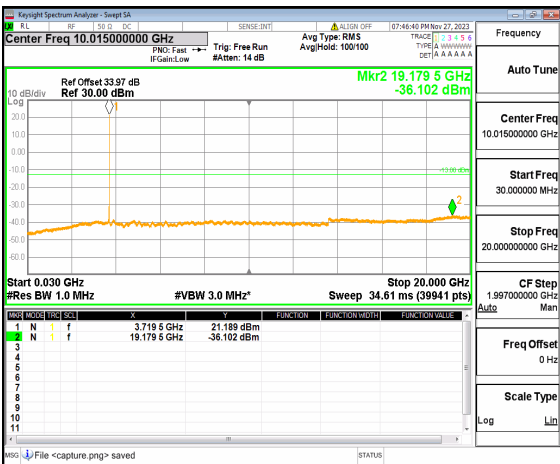

n77(3700-3980MHz) (30MHz-20GHz) 20M DFT-s-OFDM BPSK Edge_1RB_Right Low