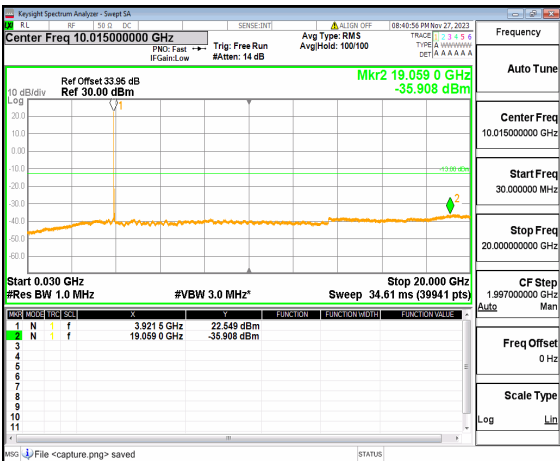

n77(3700-3980MHz) (30MHz-20GHz) 60M DFT-s-OFDM QPSK Edge_1RB_Right Mid

n77(3700-3980MHz) (30MHz-20GHz) 60M DFT-s-OFDM BPSK Edge_1RB_Left High