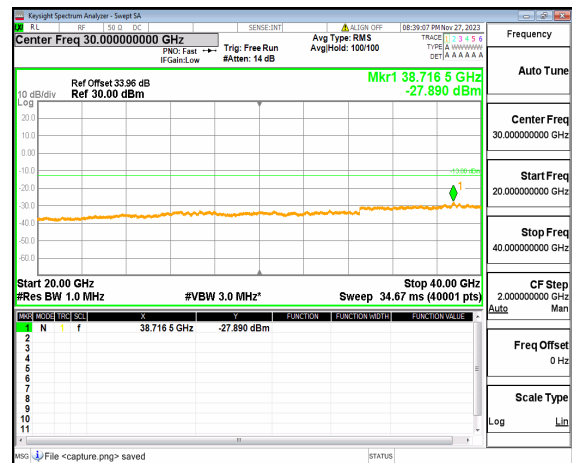

n77(3700-3980MHz) (20GHz-40GHz) 60M DFT-s-OFDM BPSK Edge 1RB Right Mid

n77(3700-3980MHz) (20GHz-40GHz) 60M DFT-s-OFDM QPSK Edge 1RB Left Mid