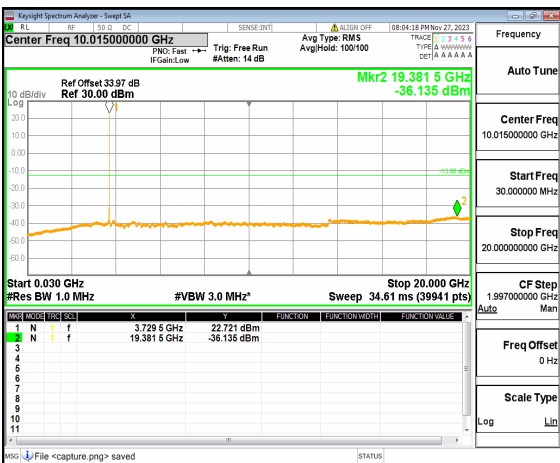

n77(3700-3980MHz) (30MHz-20GHz) 30M DFT-s-OFDM QPSK Edge_1RB_Left Low

n77(3700-3980MHz) (30MHz-20GHz) 30M DFT-s-OFDM QPSK Edge_1RB_Right Low