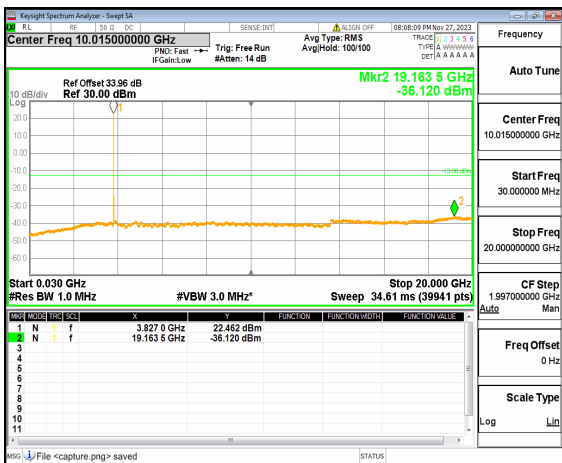

n77(3700-3980MHz) (30MHz-20GHz) 30M DFT-s-OFDM BPSK Edge_1RB_Right Mid

n77(3700-3980MHz) (30MHz-20GHz) 30M DFT-s-OFDM QPSK Edge_1RB_Left Mid