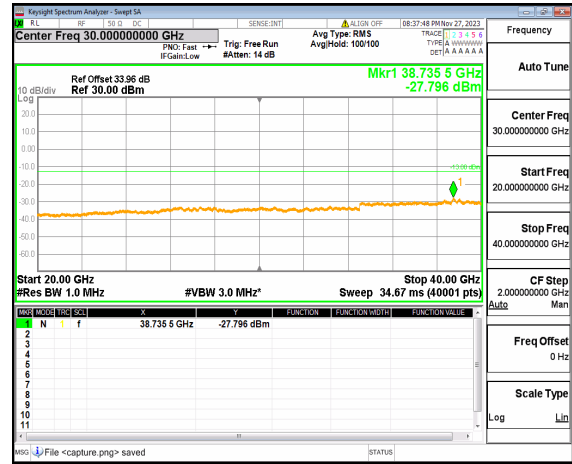

n77(3700-3980MHz) (20GHz-40GHz) 60M DFT-s-OFDM BPSK Edge 1RB Left Mid

n77(3700-3980MHz) (20GHz-40GHz) 60M DFT-s-OFDM BPSK Edge 1RB Right Mid