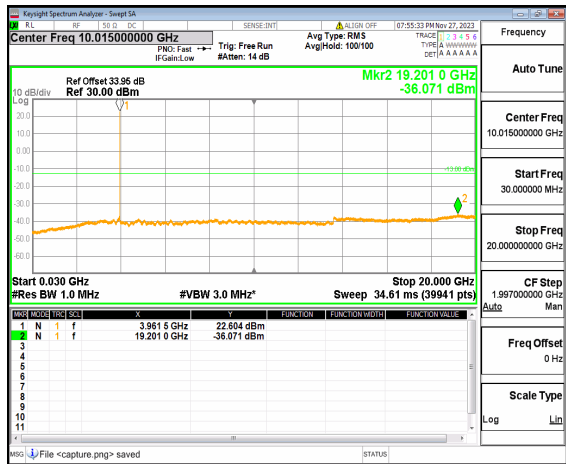

n77(3700-3980MHz) (30MHz-20GHz) 20M DFT-s-OFDM QPSK Edge_1RB_Right Mid

n77(3700-3980MHz) (30MHz-20GHz) 20M DFT-s-OFDM BPSK Edge_1RB_Left High