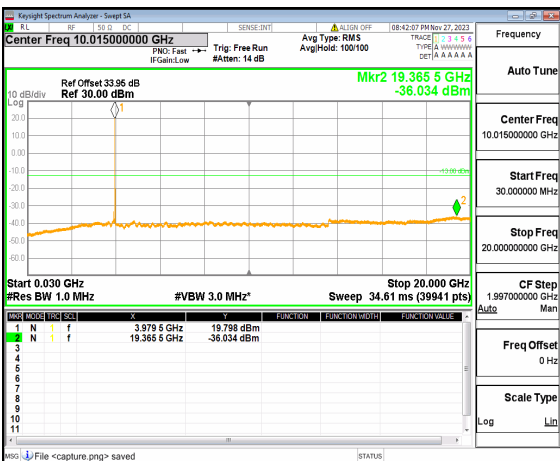

n77(3700-3980MHz) (30MHz-20GHz) 60M DFT-s-OFDM BPSK Edge_1RB_Left High

n77(3700-3980MHz) (30MHz-20GHz) 60M DFT-s-OFDM BPSK Edge_1RB_Right High