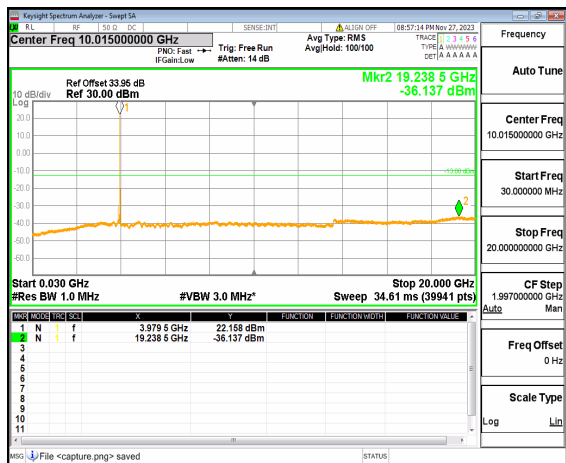

n77(3700-3980MHz) (30MHz-20GHz) 80M DFT-s-OFDM BPSK Edge_1RB_Left High

n77(3700-3980MHz) (30MHz-20GHz) 80M DFT-s-OFDM BPSK Edge_1RB_Right High