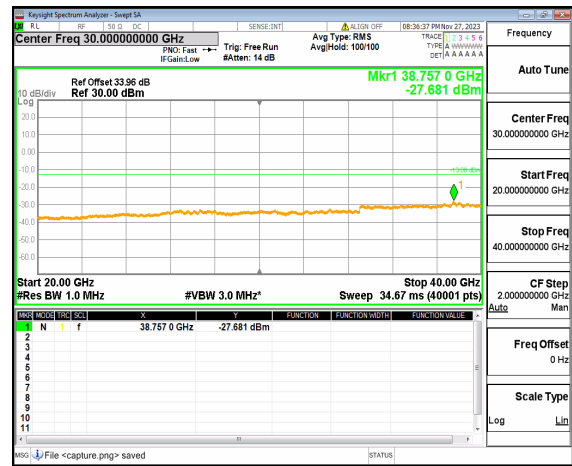

n77(3700-3980MHz) (20GHz-40GHz) 60M DFT-s-OFDM QPSK Edge_1RB_Right Low

n77(3700-3980MHz) (20GHz-40GHz) 60M DFT-s-OFDM BPSK Edge 1RB Left Mid