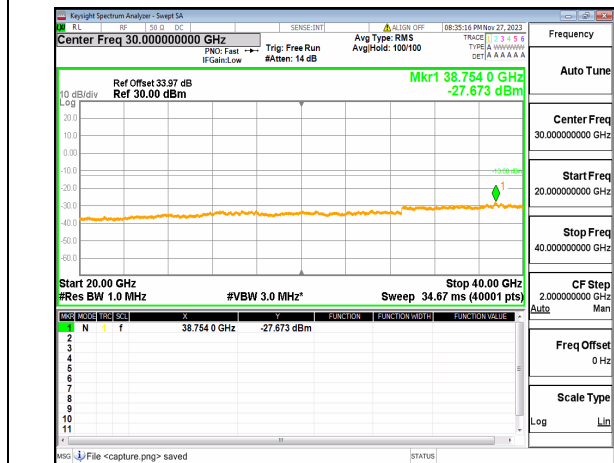

n77(3700-3980MHz) (20GHz-40GHz) 60M DFT-s-OFDM QPSK Edge_1RB_Left Low

n77(3700-3980MHz) (20GHz-40GHz) 60M DFT-s-OFDM QPSK Edge_1RB_Right Low