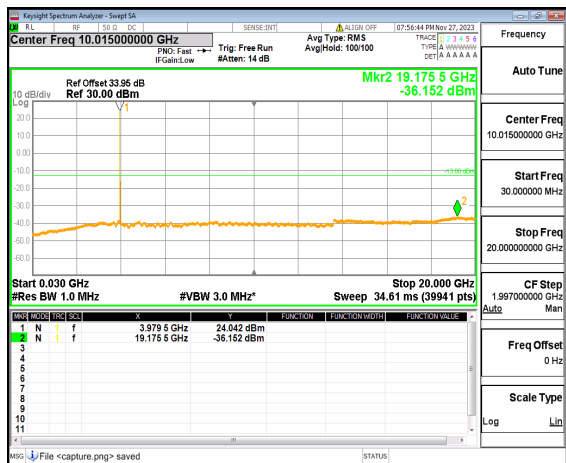

n77(3700-3980MHz) (30MHz-20GHz) 20M DFT-s-OFDM QPSK Edge_1RB_Right Mid

n77(3700-3980MHz) (20GHz-40GHz) 20M DFT-s-OFDM QPSK Edge_1RB_Right Mid

n77(3700-3980MHz) (30MHz-20GHz) 20M DFT-s-OFDM BPSK Edge_1RB_Left High

n77(3700-3980MHz) (20GHz-40GHz) 20M DFT-s-OFDM BPSK Edge_1RB_Left High

n77(3700-3980MHz) (30MHz-20GHz) 20M DFT-s-OFDM BPSK Edge_1RB_Right High

n77(3700-3980MHz) (20GHz-40GHz) 20M DFT-s-OFDM BPSK Edge_1RB_Right High