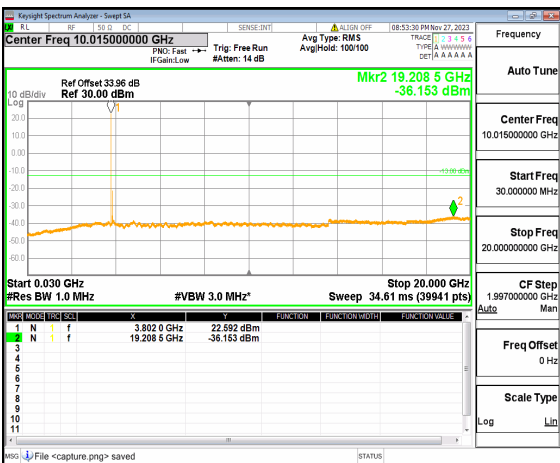

n77(3700-3980MHz) (30MHz-20GHz) 80M DFT-s-OFDM BPSK Edge_1RB_Right Mid

n77(3700-3980MHz) (30MHz-20GHz) 80M DFT-s-OFDM QPSK Edge_1RB_Left Mid