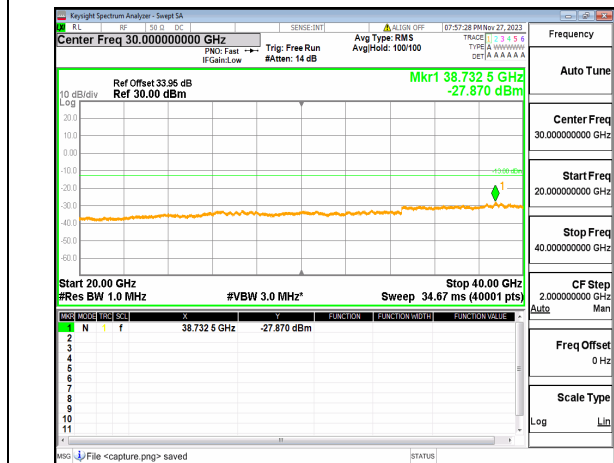

n77(3700-3980MHz) (30MHz-20GHz) 20M DFT-s-OFDM QPSK Edge_1RB_Right Mid

n77(3700-3980MHz) (20GHz-40GHz) 20M DFT-s-OFDM QPSK Edge_1RB_Right Mid

n77(3700-3980MHz) (30MHz-20GHz) 20M DFT-s-OFDM BPSK Edge_1RB_Left High

n77(3700-3980MHz) (20GHz-40GHz) 20M DFT-s-OFDM BPSK Edge_1RB_Left High

n77(3700-3980MHz) (30MHz-20GHz) 20M DFT-s-OFDM BPSK Edge_1RB_Right High

n77(3700-3980MHz) (20GHz-40GHz) 20M DFT-s-OFDM BPSK Edge_1RB_Right High