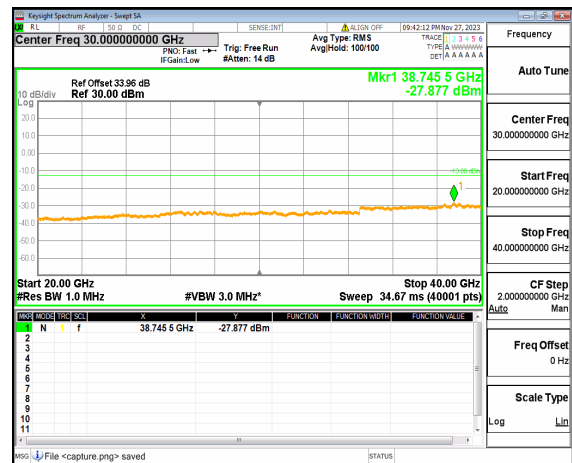

n77(3700-3980MHz) (20GHz-40GHz) 100M DFT-s-OFDM QPSK Edge_1RB_Left Low

n77(3700-3980MHz) (20GHz-40GHz) 100M DFT-s-OFDM QPSK Edge_1RB_Right Low