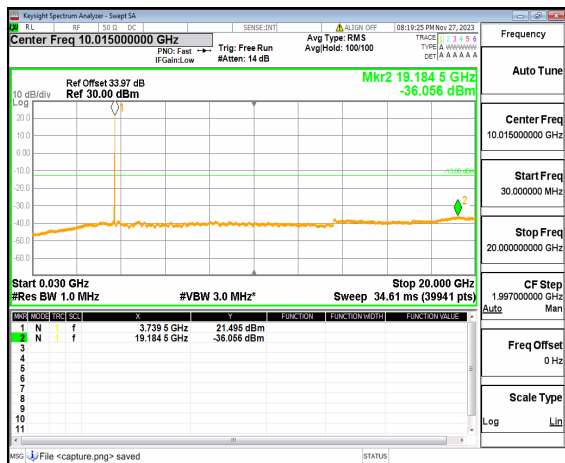

n77(3700-3980MHz) (30MHz-20GHz) 40M DFT-s-OFDM QPSK Edge_1RB_Left Low

n77(3700-3980MHz) (30MHz-20GHz) 40M DFT-s-OFDM QPSK Edge_1RB_Right Low