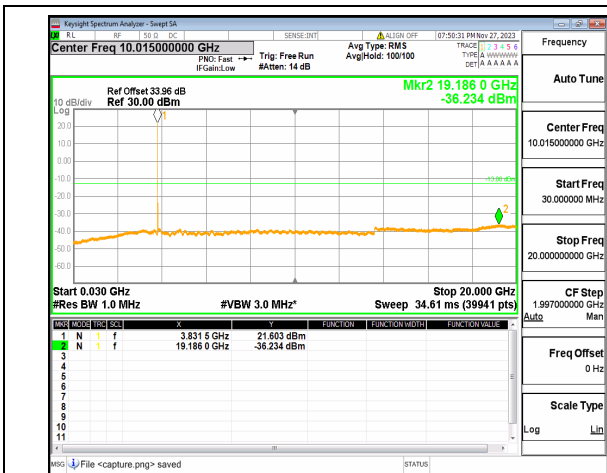

n77(3700-3980MHz) (30MHz-20GHz) 20M DFT-s-OFDM BPSK Edge 1RB Left Mid