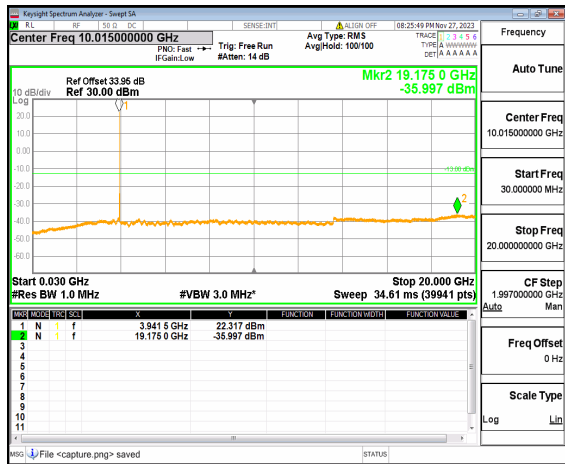

n77(3700-3980MHz) (30MHz-20GHz) 40M DFT-s-OFDM QPSK Edge_1RB_Right Mid

n77(3700-3980MHz) (30MHz-20GHz) 40M DFT-s-OFDM BPSK Edge_1RB_Left High