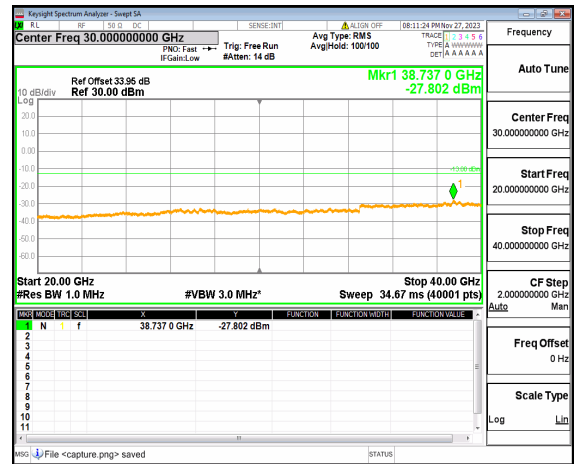

n77(3700-3980MHz) (20GHz-40GHz) 30M DFT-s-OFDM QPSK Edge_1RB_Right Mid

n77(3700-3980MHz) (20GHz-40GHz) 30M DFT-s-OFDM BPSK Edge_1RB_Left High