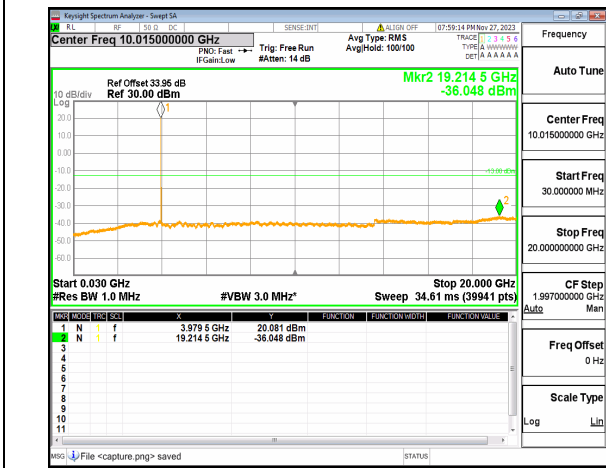

n77(3700-3980MHz) (30MHz-20GHz) 20M DFT-s-OFDM QPSK Edge_1RB Left High

n77(3700-3980MHz) (30MHz-20GHz) 20M DFT-s-OFDM QPSK Edge_1RB Right High