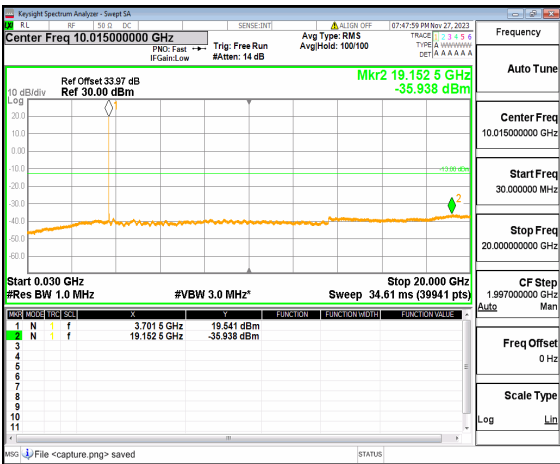

n77(3700-3980MHz) (30MHz-20GHz) 20M DFT-s-OFDM BPSK Edge_1RB_Right Low

n77(3700-3980MHz) (30MHz-20GHz) 20M DFT-s-OFDM QPSK Edge_1RB_Left Low