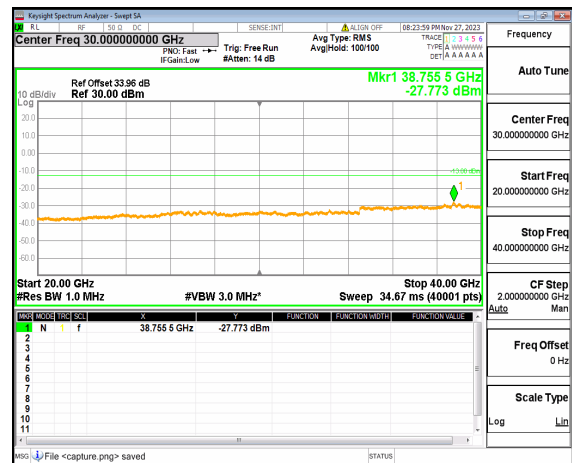

n77(3700-3980MHz) (20GHz-40GHz) 40M DFT-s-OFDM BPSK Edge 1RB Right Mid

n77(3700-3980MHz) (20GHz-40GHz) 40M DFT-s-OFDM QPSK Edge 1RB Left Mid