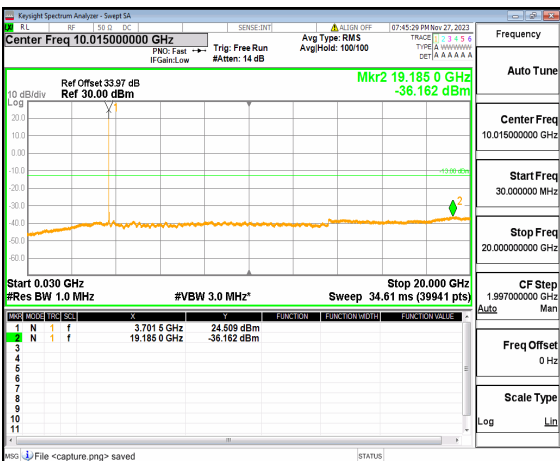

n77(3450-3550MHz) (30MHz-20GHz) 100M DFT-s-OFDM QPSK Edge 1RB Right Mid

n77(3700-3980MHz) (30MHz-20GHz) 20M DFT-s-OFDM BPSK Edge 1RB Left Low