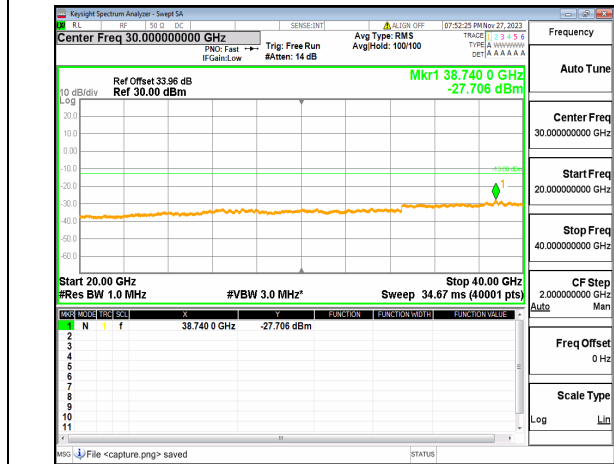

n77(3700-3980MHz) (20GHz-40GHz) 20M DFT-s-OFDM QPSK Edge_1RB_Left Low

n77(3700-3980MHz) (30MHz-20GHz) 20M DFT-s-OFDM QPSK Edge_1RB_Right Low

n77(3700-3980MHz) (20GHz-40GHz) 20M DFT-s-OFDM QPSK Edge_1RB_Right Low

n77(3700-3980MHz) (30MHz-20GHz) 20M DFT-s-OFDM BPSK Edge 1RB Left Mid

n77(3700-3980MHz) (20GHz-40GHz) 20M DFT-s-OFDM BPSK Edge 1RB Left Mid

n77(3700-3980MHz) (30MHz-20GHz) 20M DFT-s-OFDM BPSK Edge 1RB Right Mid