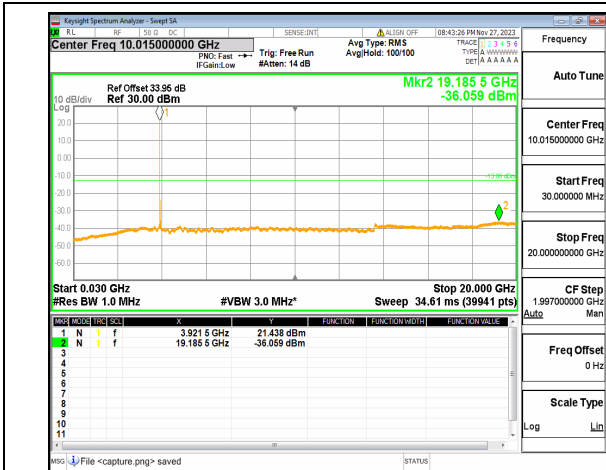

n77(3700-3980MHz) (30MHz-20GHz) 60M DFT-s-OFDM QPSK Edge_1RB Left High