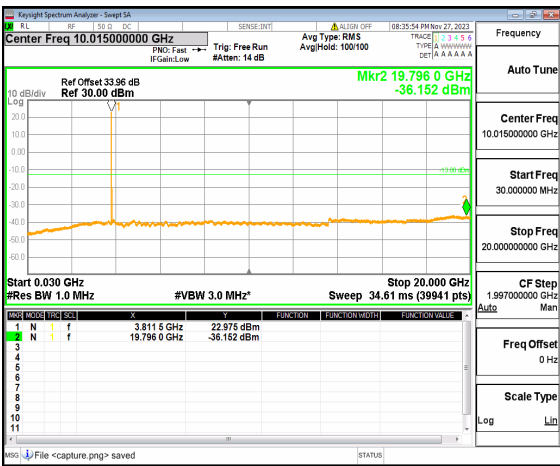

n77(3700-3980MHz) (30MHz-20GHz) 60M DFT-s-OFDM BPSK Edge 1RB Left Mid