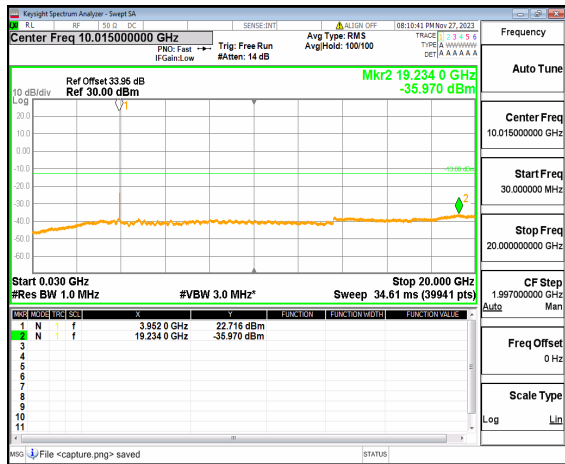

n77(3700-3980MHz) (30MHz-20GHz) 30M DFT-s-OFDM QPSK Edge_1RB_Right Mid

n77(3700-3980MHz) (30MHz-20GHz) 30M DFT-s-OFDM BPSK Edge_1RB_Left High