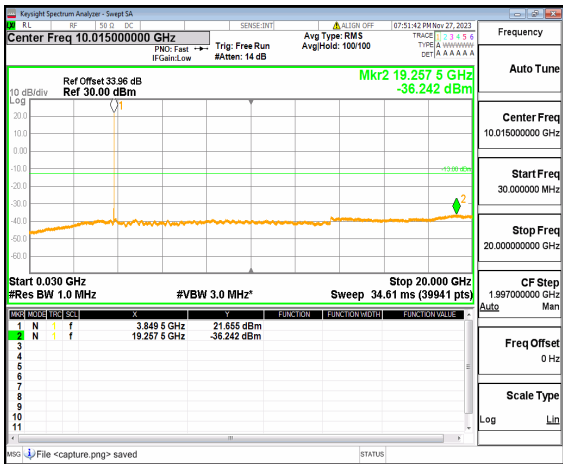

n77(3700-3980MHz) (20GHz-40GHz) 20M DFT-s-OFDM QPSK Edge_1RB_Left Low

n77(3700-3980MHz) (30MHz-20GHz) 20M DFT-s-OFDM QPSK Edge_1RB_Right Low

n77(3700-3980MHz) (20GHz-40GHz) 20M DFT-s-OFDM QPSK Edge_1RB_Right Low

n77(3700-3980MHz) (30MHz-20GHz) 20M DFT-s-OFDM BPSK Edge 1RB Left Mid

n77(3700-3980MHz) (20GHz-40GHz) 20M DFT-s-OFDM BPSK Edge 1RB Left Mid

n77(3700-3980MHz) (30MHz-20GHz) 20M DFT-s-OFDM BPSK Edge 1RB Right Mid