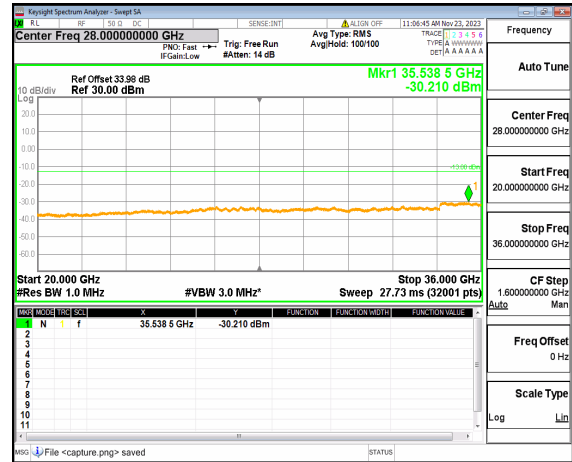

n77(3450-3550MHz) (30MHz-20GHz) 100M DFT-s-OFDM QPSK Edge 1RB Left Mid

n77(3450-3550MHz) (20GHz-36GHz) 100M DFT-s-OFDM QPSK Edge 1RB Left Mid

n77(3450-3550MHz) (30MHz-20GHz) 100M DFT-s-OFDM QPSK Edge 1RB Right Mid