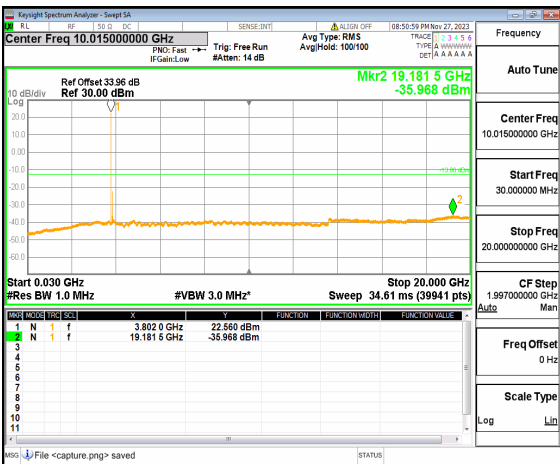

n77(3700-3980MHz) (30MHz-20GHz) 80M DFT-s-OFDM BPSK Edge_1RB_Left Mid