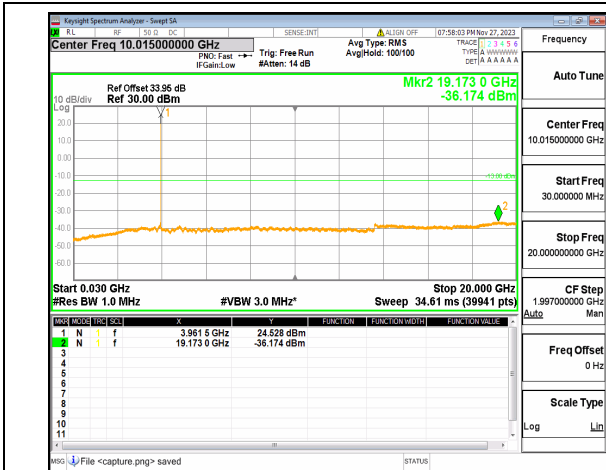

n77(3700-3980MHz) (30MHz-20GHz) 20M DFT-s-OFDM QPSK Edge_1RB_Right Mid

n77(3700-3980MHz) (20GHz-40GHz) 20M DFT-s-OFDM QPSK Edge_1RB_Right Mid

n77(3700-3980MHz) (30MHz-20GHz) 20M DFT-s-OFDM BPSK Edge_1RB_Left High

n77(3700-3980MHz) (20GHz-40GHz) 20M DFT-s-OFDM BPSK Edge_1RB_Left High

n77(3700-3980MHz) (30MHz-20GHz) 20M DFT-s-OFDM BPSK Edge_1RB_Right High

n77(3700-3980MHz) (20GHz-40GHz) 20M DFT-s-OFDM BPSK Edge_1RB_Right High