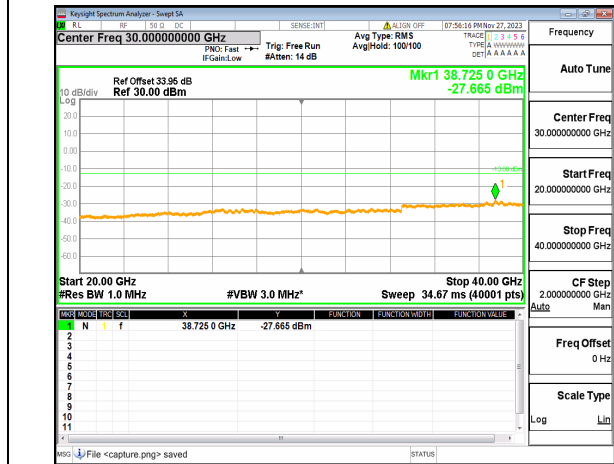

n77(3700-3980MHz) (20GHz-40GHz) 20M DFT-s-OFDM QPSK Edge_1RB_Right Mid

n77(3700-3980MHz) (20GHz-40GHz) 20M DFT-s-OFDM BPSK Edge_1RB_Left High