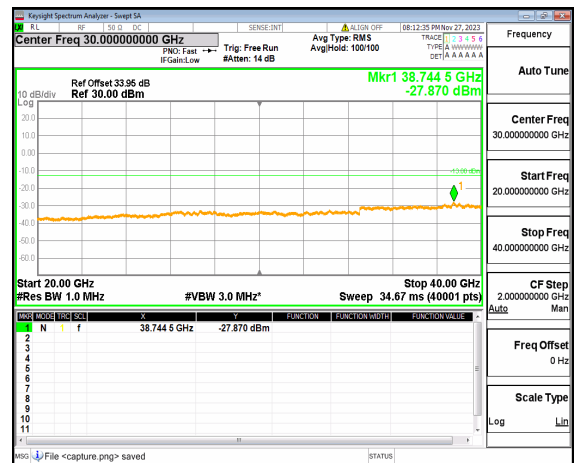

n77(3700-3980MHz) (30MHz-20GHz) 30M DFT-s-OFDM QPSK Edge_1RB_Right Mid

n77(3700-3980MHz) (20GHz-40GHz) 30M DFT-s-OFDM QPSK Edge_1RB_Right Mid

n77(3700-3980MHz) (30MHz-20GHz) 30M DFT-s-OFDM BPSK Edge_1RB_Left High

n77(3700-3980MHz) (20GHz-40GHz) 30M DFT-s-OFDM BPSK Edge_1RB_Left High

n77(3700-3980MHz) (30MHz-20GHz) 30M DFT-s-OFDM BPSK Edge_1RB_Right High

n77(3700-3980MHz) (20GHz-40GHz) 30M DFT-s-OFDM BPSK Edge_1RB_Right High