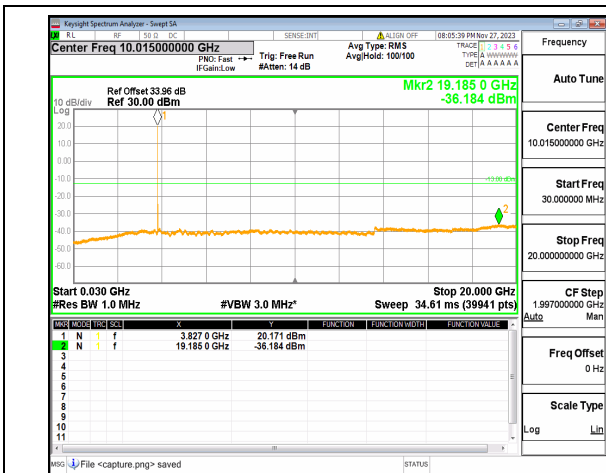

n77(3700-3980MHz) (30MHz-20GHz) 30M DFT-s-OFDM BPSK Edge_1RB_Left Mid