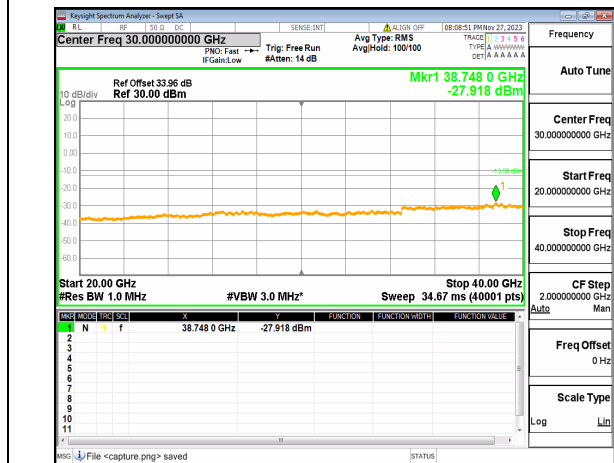

n77(3700-3980MHz) (20GHz-40GHz) 30M DFT-s-OFDM BPSK Edge_1RB_Right Mid

n77(3700-3980MHz) (20GHz-40GHz) 30M DFT-s-OFDM QPSK Edge_1RB_Left Mid