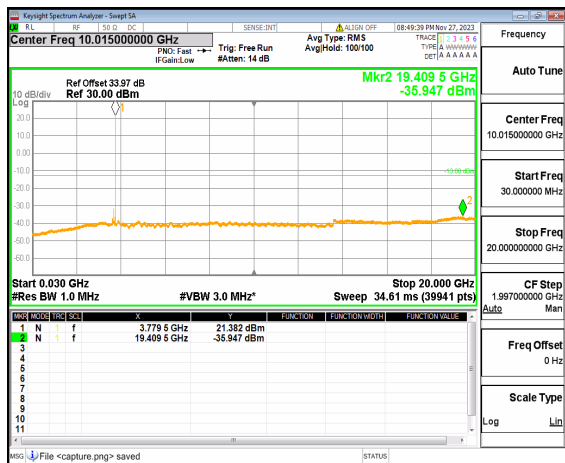

n77(3700-3980MHz) (30MHz-20GHz) 80M DFT-s-OFDM QPSK Edge_1RB_Left Low

n77(3700-3980MHz) (30MHz-20GHz) 80M DFT-s-OFDM QPSK Edge_1RB_Right Low