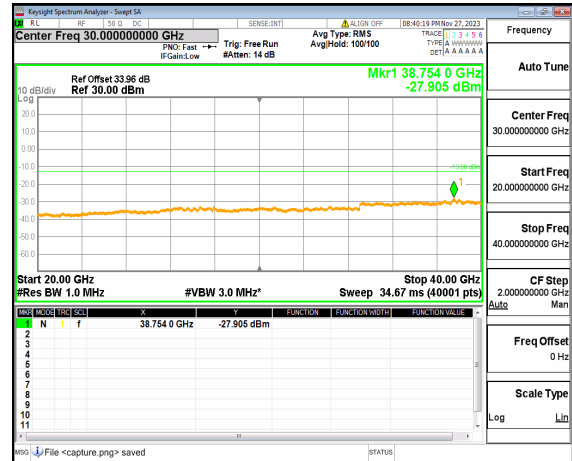

n77(3700-3980MHz) (20GHz-40GHz) 60M DFT-s-OFDM QPSK Edge 1RB Left Mid

n77(3700-3980MHz) (20GHz-40GHz) 60M DFT-s-OFDM QPSK Edge_1RB_Right Mid