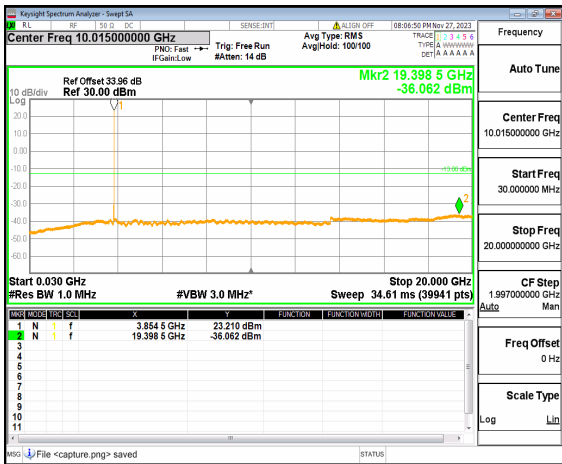

n77(3700-3980MHz) (20GHz-40GHz) 30M DFT-s-OFDM QPSK Edge_1RB_Left Low

n77(3700-3980MHz) (30MHz-20GHz) 30M DFT-s-OFDM QPSK Edge_1RB_Right Low

n77(3700-3980MHz) (20GHz-40GHz) 30M DFT-s-OFDM QPSK Edge_1RB_Right Low

n77(3700-3980MHz) (30MHz-20GHz) 30M DFT-s-OFDM BPSK Edge_1RB_Left Mid

n77(3700-3980MHz) (20GHz-40GHz) 30M DFT-s-OFDM BPSK Edge_1RB_Left Mid

n77(3700-3980MHz) (30MHz-20GHz) 30M DFT-s-OFDM BPSK Edge_1RB_Right Mid