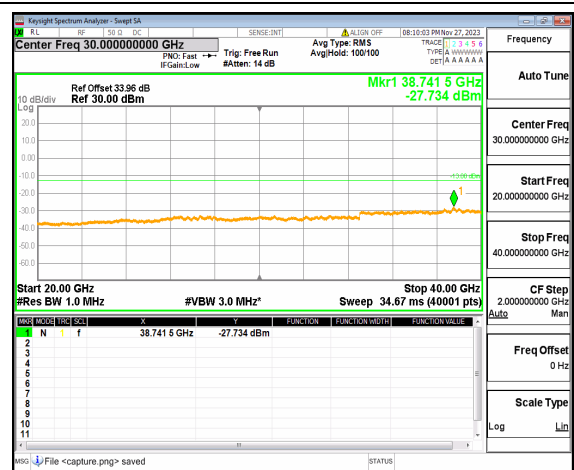

n77(3700-3980MHz) (20GHz-40GHz) 30M DFT-s-OFDM QPSK Edge_1RB_Left Mid

n77(3700-3980MHz) (20GHz-40GHz) 30M DFT-s-OFDM QPSK Edge_1RB_Right Mid