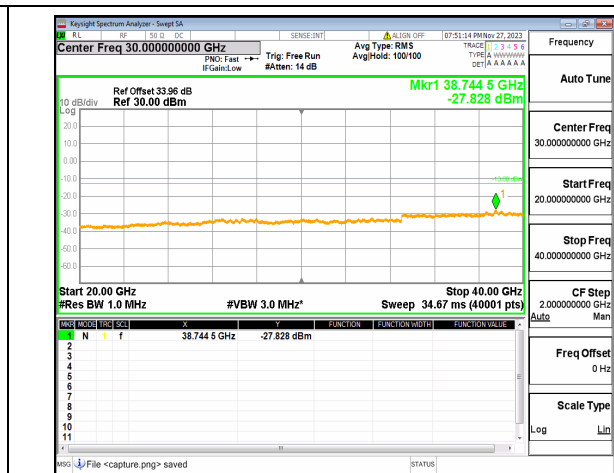

n77(3700-3980MHz) (20GHz-40GHz) 20M DFT-s-OFDM QPSK Edge_1RB_Left Low

n77(3700-3980MHz) (30MHz-20GHz) 20M DFT-s-OFDM QPSK Edge_1RB_Right Low

n77(3700-3980MHz) (20GHz-40GHz) 20M DFT-s-OFDM QPSK Edge_1RB_Right Low

n77(3700-3980MHz) (30MHz-20GHz) 20M DFT-s-OFDM BPSK Edge 1RB Left Mid

n77(3700-3980MHz) (20GHz-40GHz) 20M DFT-s-OFDM BPSK Edge 1RB Left Mid

n77(3700-3980MHz) (30MHz-20GHz) 20M DFT-s-OFDM BPSK Edge 1RB Right Mid