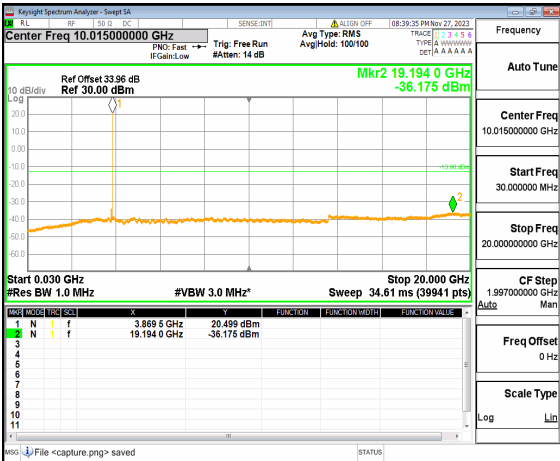

n77(3700-3980MHz) (30MHz-20GHz) 60M DFT-s-OFDM QPSK Edge_1RB_Right Mid