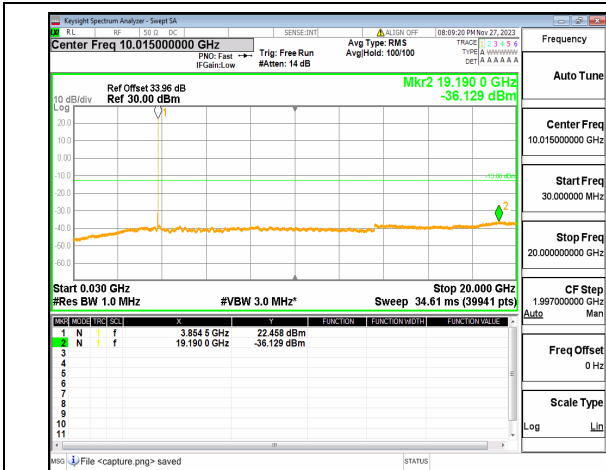

n77(3700-3980MHz) (30MHz-20GHz) 30M DFT-s-OFDM QPSK Edge_1RB_Right Mid