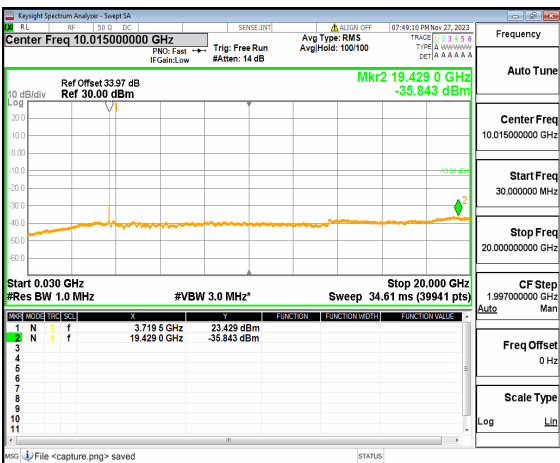

n77(3700-3980MHz) (30MHz-20GHz) 20M DFT-s-OFDM QPSK Edge_1RB_Left Low

n77(3700-3980MHz) (30MHz-20GHz) 20M DFT-s-OFDM QPSK Edge_1RB_Right Low