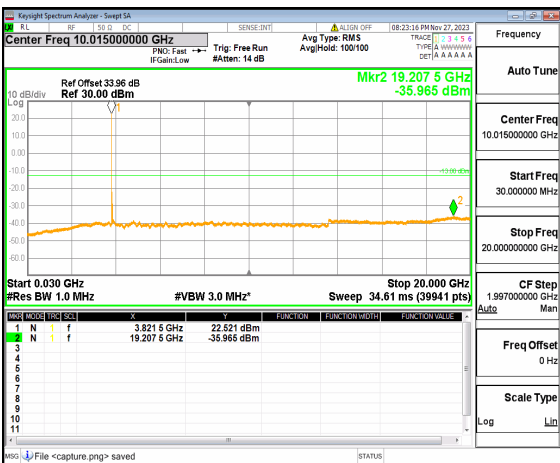

n77(3700-3980MHz) (30MHz-20GHz) 40M DFT-s-OFDM BPSK Edge 1RB Right Mid

n77(3700-3980MHz) (30MHz-20GHz) 40M DFT-s-OFDM QPSK Edge 1RB Left Mid