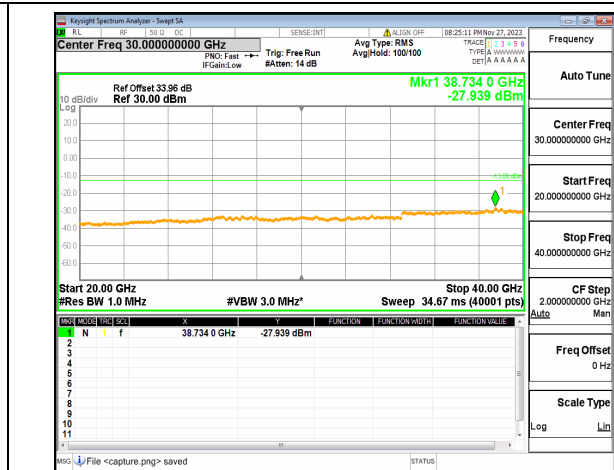

n77(3700-3980MHz) (20GHz-40GHz) 40M DFT-s-OFDM QPSK Edge 1RB Left Mid

n77(3700-3980MHz) (20GHz-40GHz) 40M DFT-s-OFDM QPSK Edge_1RB_Right Mid