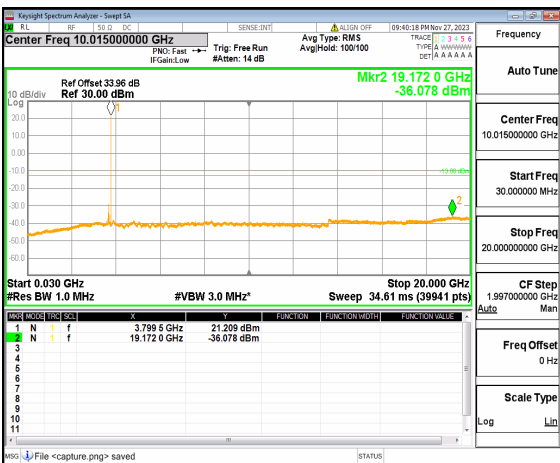

n77(3700-3980MHz) (30MHz-20GHz) 100M DFT-s-OFDM QPSK Edge_1RB_Left Low

n77(3700-3980MHz) (30MHz-20GHz) 100M DFT-s-OFDM QPSK Edge_1RB_Right Low