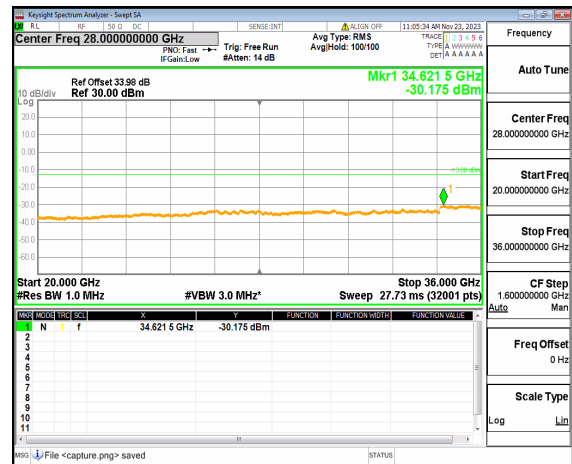

n77(3450-3550MHz) (30MHz-20GHz) 100M DFT-s-OFDM QPSK Edge 1RB Left Mid

n77(3450-3550MHz) (20GHz-36GHz) 100M DFT-s-OFDM QPSK Edge 1RB Left Mid

n77(3450-3550MHz) (30MHz-20GHz) 100M DFT-s-OFDM QPSK Edge 1RB Right Mid