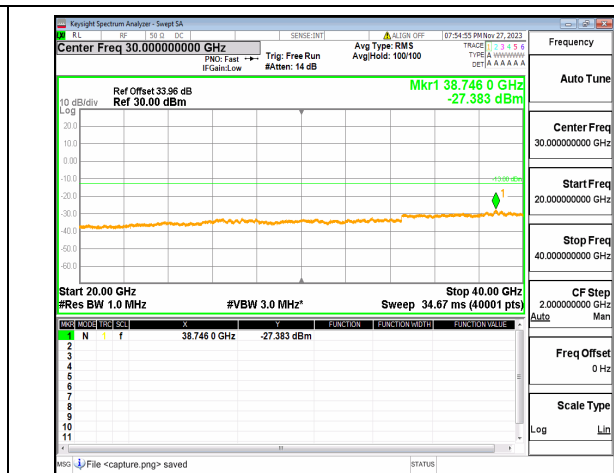

n77(3700-3980MHz) (20GHz-40GHz) 20M DFT-s-OFDM QPSK Edge 1RB Left Mid

n77(3700-3980MHz) (20GHz-40GHz) 20M DFT-s-OFDM QPSK Edge_1RB_Right Mid