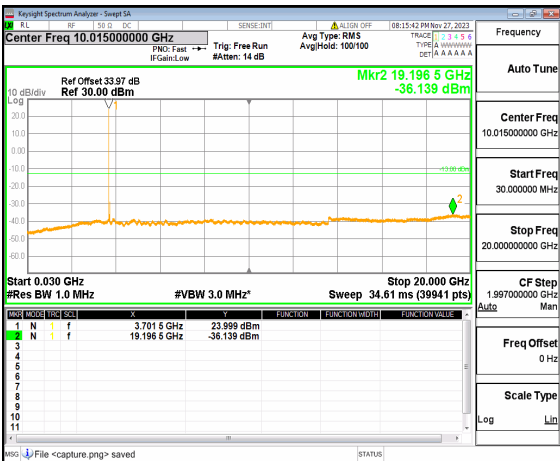

n77(3700-3980MHz) (30MHz-20GHz) 30M DFT-s-OFDM QPSK Edge_1RB Right High

n77(3700-3980MHz) (30MHz-20GHz) 40M DFT-s-OFDM BPSK Edge_1RB Left Low