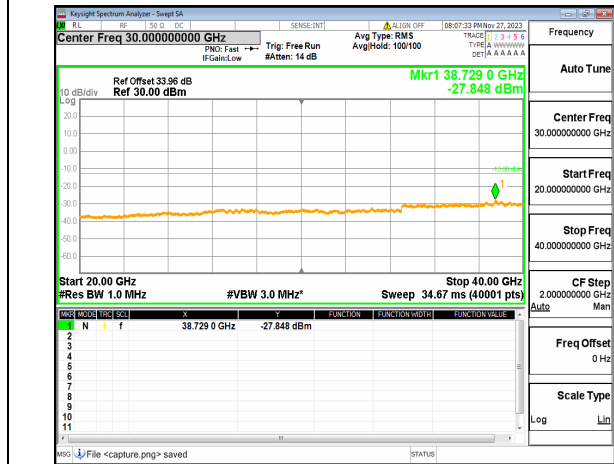

n77(3700-3980MHz) (20GHz-40GHz) 30M DFT-s-OFDM QPSK Edge_1RB_Left Low

n77(3700-3980MHz) (30MHz-20GHz) 30M DFT-s-OFDM QPSK Edge_1RB_Right Low

n77(3700-3980MHz) (20GHz-40GHz) 30M DFT-s-OFDM QPSK Edge_1RB_Right Low

n77(3700-3980MHz) (30MHz-20GHz) 30M DFT-s-OFDM BPSK Edge_1RB_Left Mid

n77(3700-3980MHz) (20GHz-40GHz) 30M DFT-s-OFDM BPSK Edge_1RB_Left Mid

n77(3700-3980MHz) (30MHz-20GHz) 30M DFT-s-OFDM BPSK Edge_1RB_Right Mid