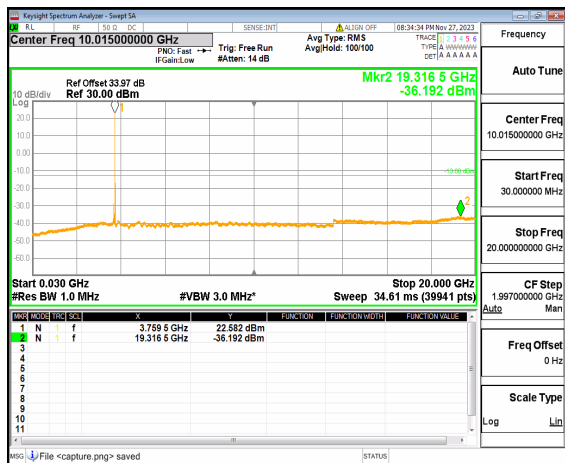

n77(3700-3980MHz) (30MHz-20GHz) 60M DFT-s-OFDM QPSK Edge_1RB_Left Low

n77(3700-3980MHz) (30MHz-20GHz) 60M DFT-s-OFDM QPSK Edge_1RB_Right Low