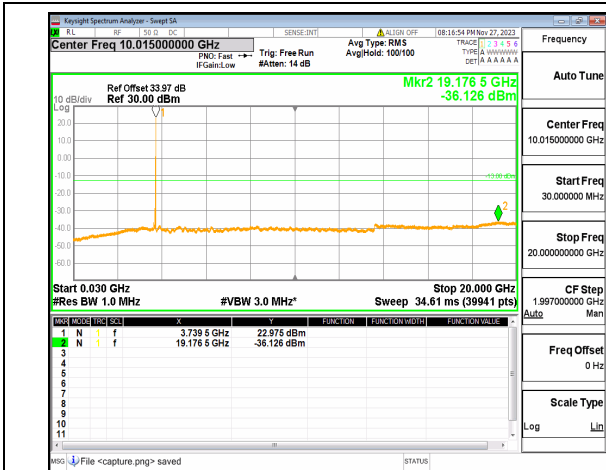

n77(3700-3980MHz) (30MHz-20GHz) 40M DFT-s-OFDM BPSK Edge_1RB_Right Low