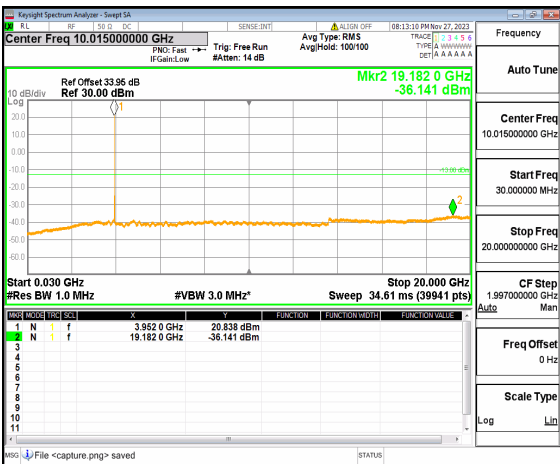

n77(3700-3980MHz) (30MHz-20GHz) 30M DFT-s-OFDM QPSK Edge_1RB Left High