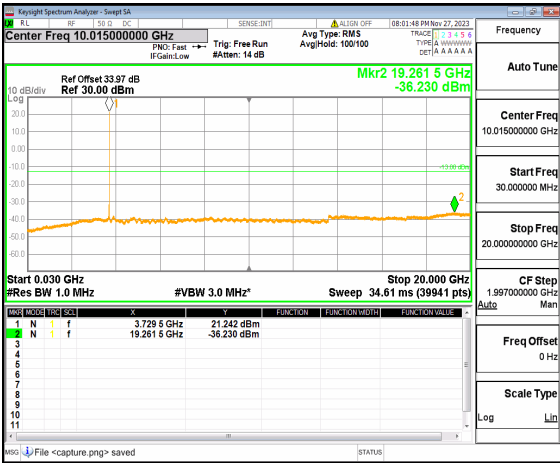

n77(3700-3980MHz) (30MHz-20GHz) 30M DFT-s-OFDM BPSK Edge_1RB_Right Low