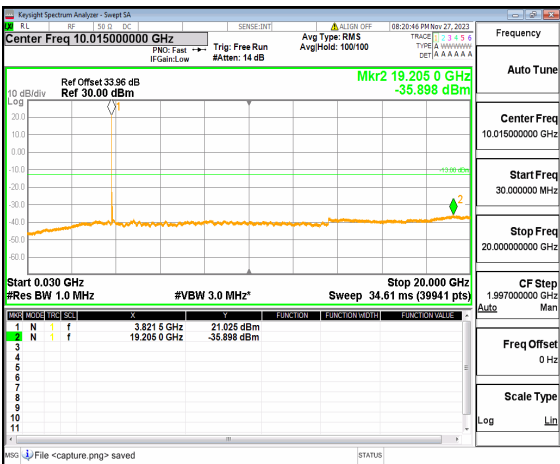

n77(3700-3980MHz) (30MHz-20GHz) 40M DFT-s-OFDM BPSK Edge 1RB Left Mid