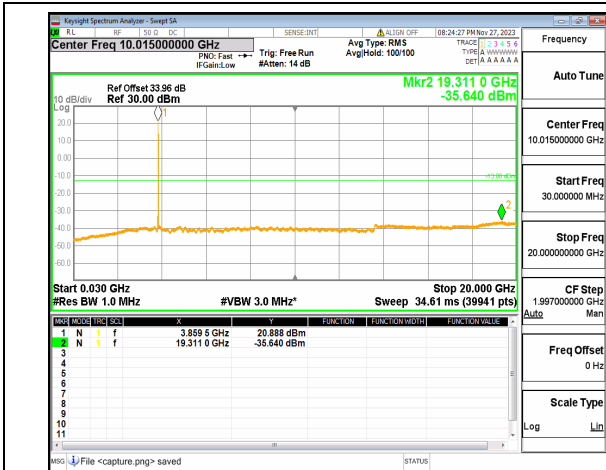

n77(3700-3980MHz) (30MHz-20GHz) 40M DFT-s-OFDM QPSK Edge_1RB_Right Mid