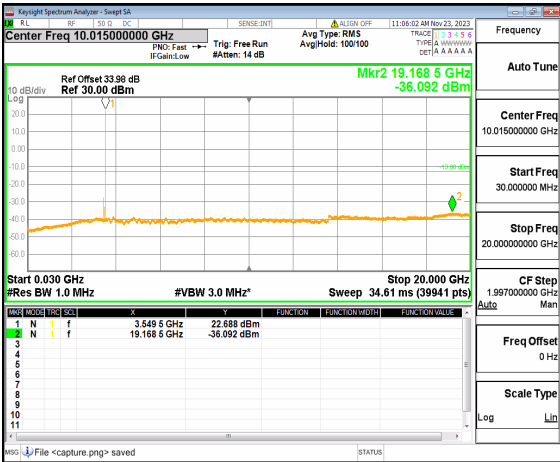

n77(3450-3550MHz) (30MHz-20GHz) 100M DFT-s-OFDM QPSK Edge 1RB Left Mid

n77(3450-3550MHz) (20GHz-36GHz) 100M DFT-s-OFDM QPSK Edge 1RB Left Mid

n77(3450-3550MHz) (30MHz-20GHz) 100M DFT-s-OFDM QPSK Edge 1RB Right Mid