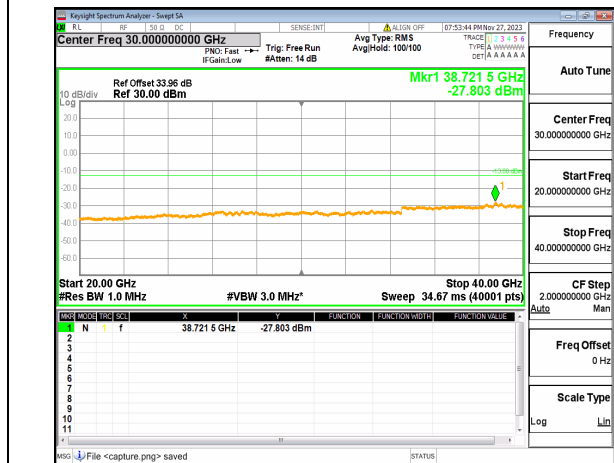

n77(3700-3980MHz) (20GHz-40GHz) 20M DFT-s-OFDM BPSK Edge 1RB Right Mid

n77(3700-3980MHz) (20GHz-40GHz) 20M DFT-s-OFDM QPSK Edge 1RB Left Mid