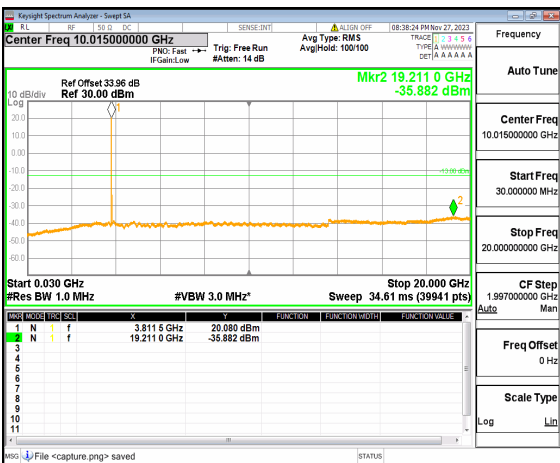

n77(3700-3980MHz) (30MHz-20GHz) 60M DFT-s-OFDM BPSK Edge 1RB Right Mid

n77(3700-3980MHz) (30MHz-20GHz) 60M DFT-s-OFDM QPSK Edge 1RB Left Mid