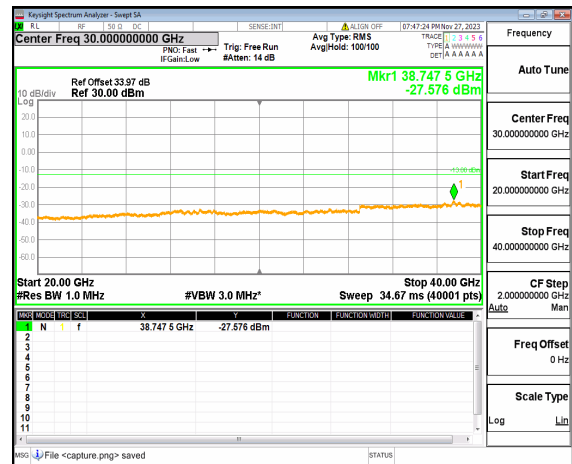

n77(3700-3980MHz) (20GHz-40GHz) 20M DFT-s-OFDM BPSK Edge 1RB Left Low

n77(3700-3980MHz) (20GHz-40GHz) 20M DFT-s-OFDM BPSK Edge_1RB_Right Low