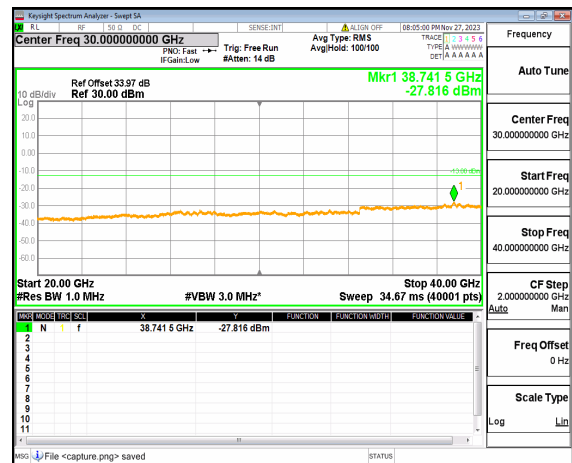

n77(3700-3980MHz) (20GHz-40GHz) 30M DFT-s-OFDM QPSK Edge_1RB_Left Low

n77(3700-3980MHz) (20GHz-40GHz) 30M DFT-s-OFDM QPSK Edge_1RB_Right Low