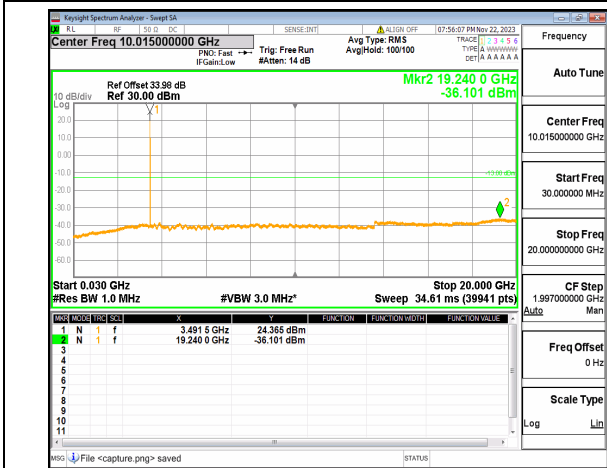

n77(3450-3550MHz) (30MHz-20GHz) 20M DFT-s-OFDM BPSK Edge_1RB_Right Mid

n77(3450-3550MHz) (30MHz-20GHz) 20M DFT-s-OFDM QPSK Edge_1RB_Left Mid