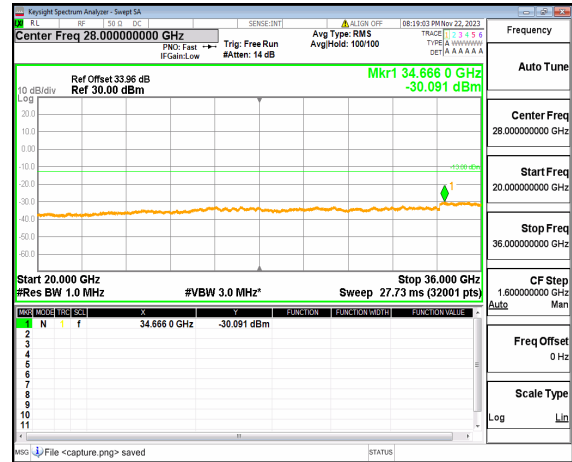

n77(3450-3550MHz) (20GHz-36GHz) 30M DFT-s-OFDM QPSK Edge 1RB Left Low

n77(3450-3550MHz) (20GHz-36GHz) 30M DFT-s-OFDM QPSK Edge 1RB Right Low