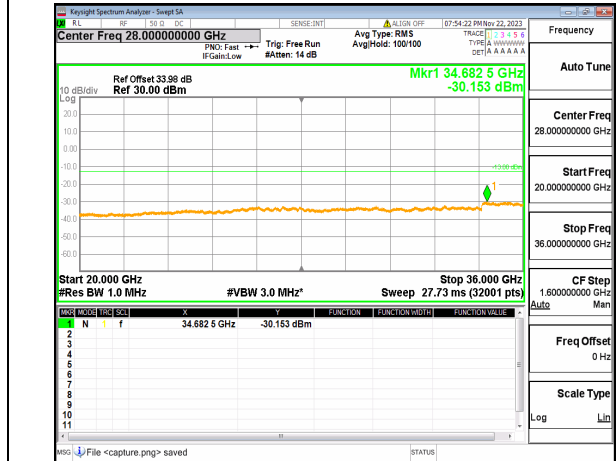

n77(3450-3550MHz) (20GHz-36GHz) 20M DFT-s-OFDM QPSK Edge 1RB Right Low

n77(3450-3550MHz) (20GHz-36GHz) 20M DFT-s-OFDM BPSK Edge 1RB Left Mid