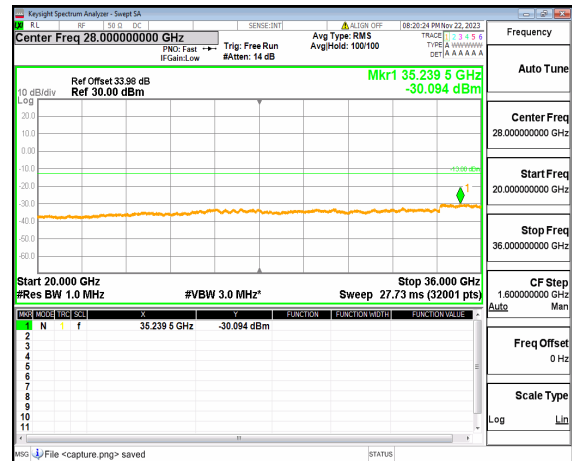

n77(3450-3550MHz) (20GHz-36GHz) 30M DFT-s-OFDM QPSK Edge 1RB Right Low

n77(3450-3550MHz) (20GHz-36GHz) 30M DFT-s-OFDM BPSK Edge 1RB Left Mid