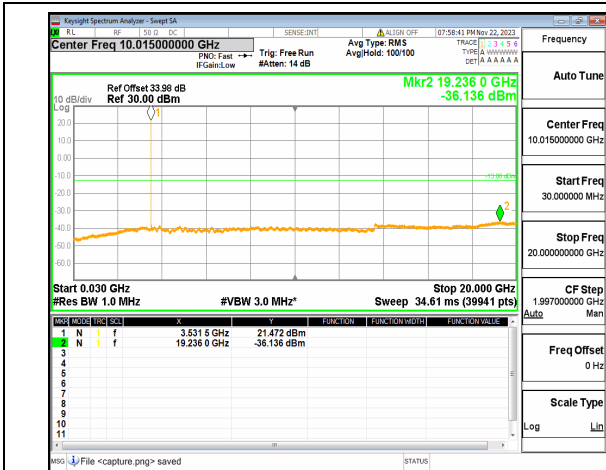

n77(3450-3550MHz) (30MHz-20GHz) 20M DFT-s-OFDM BPSK Edge_1RB_Left_High