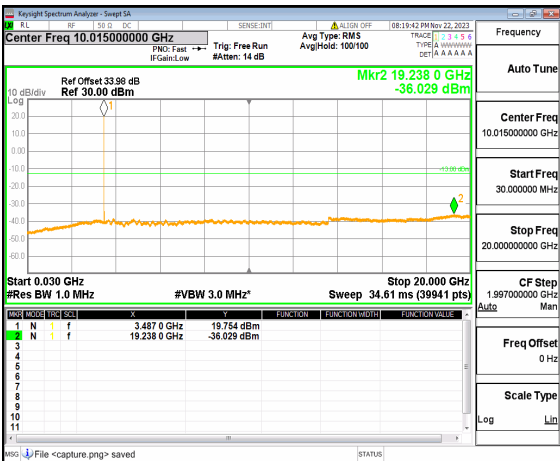

n77(3450-3550MHz) (30MHz-20GHz) 30M DFT-s-OFDM QPSK Edge 1RB Right Low

n77(3450-3550MHz) (30MHz-20GHz) 30M DFT-s-OFDM BPSK Edge 1RB Left Mid