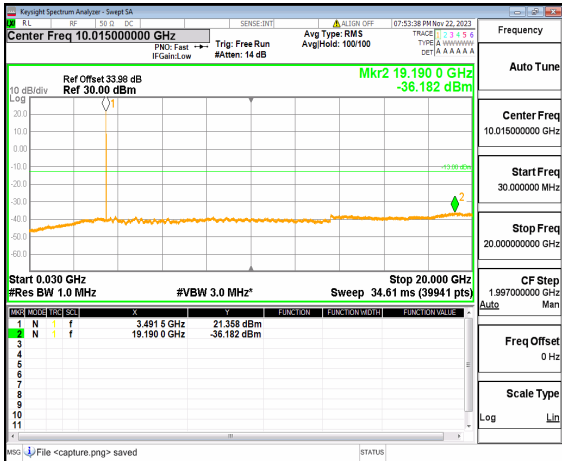

n77(3450-3550MHz) (30MHz-20GHz) 20M DFT-s-OFDM QPSK Edge 1RB Right Low

n77(3450-3550MHz) (30MHz-20GHz) 20M DFT-s-OFDM BPSK Edge 1RB Left Mid