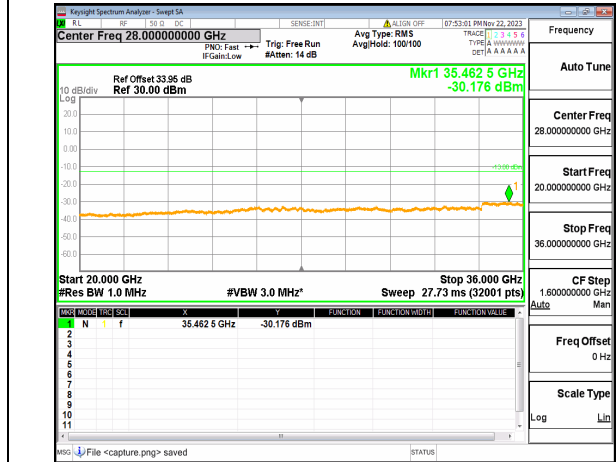

n77(3450-3550MHz) (20GHz-36GHz) 20M DFT-s-OFDM QPSK Edge 1RB Left Low

n77(3450-3550MHz) (20GHz-36GHz) 20M DFT-s-OFDM QPSK Edge 1RB Right Low