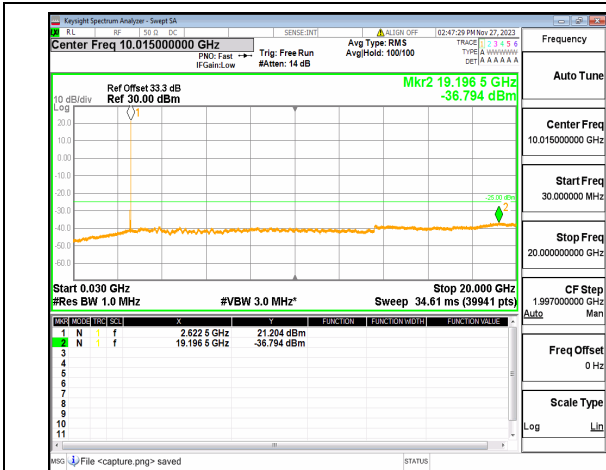

n41 (30MHz-20GHz) 60M DFT-s-OFDM QPSK
Outer_Full Mid

n41 (20GHz-27GHz) 60M DFT-s-OFDM QPSK
Outer_Full Mid

n41 (30MHz-20GHz) 60M DFT-s-OFDM QPSK
Edge_1RB_Left Mid

n41 (20GHz-27GHz) 60M DFT-s-OFDM QPSK
Edge_1RB_Left Mid