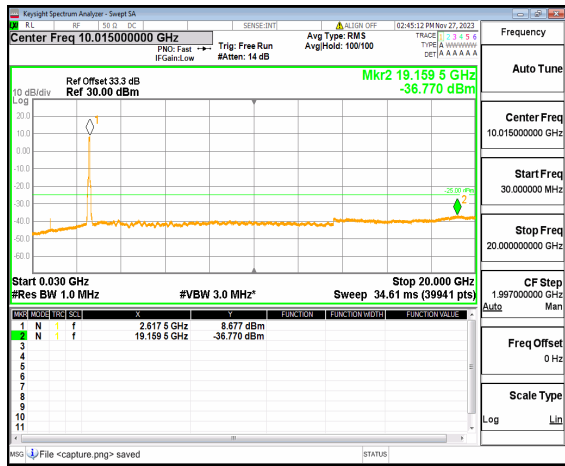

n41 (30MHz-20GHz) 60M DFT-s-OFDM BPSK
Edge_1RB_Left Mid

n41 (20GHz-27GHz) 60M DFT-s-OFDM BPSK
Edge_1RB_Left Mid

n41 (30MHz-20GHz) 60M DFT-s-OFDM BPSK
Edge_1RB_Right Mid

n41 (20GHz-27GHz) 60M DFT-s-OFDM BPSK
Edge_1RB_Right Mid