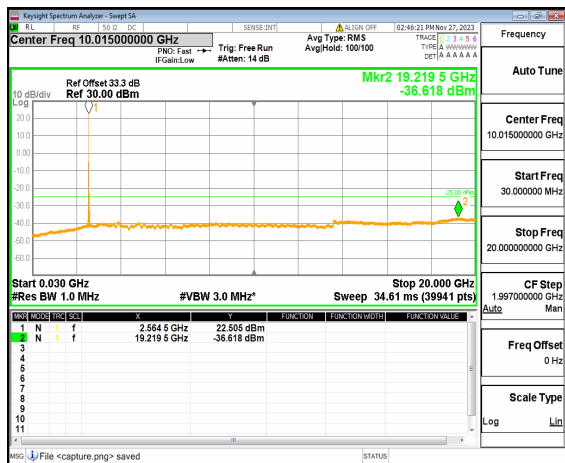

n41 (30MHz-20GHz) 60M DFT-s-OFDM QPSK
Outer_Full Mid

n41 (30MHz-20GHz) 60M DFT-s-OFDM QPSK
Edge_1RB_Left Mid