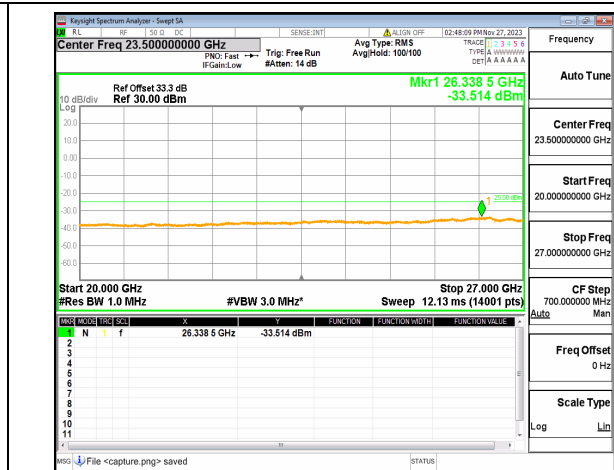

n41 (20GHz-27GHz) 60M DFT-s-OFDM QPSK
Edge_1RB_Left Mid

n41 (20GHz-27GHz) 60M DFT-s-OFDM QPSK
Edge_1RB_Right Mid