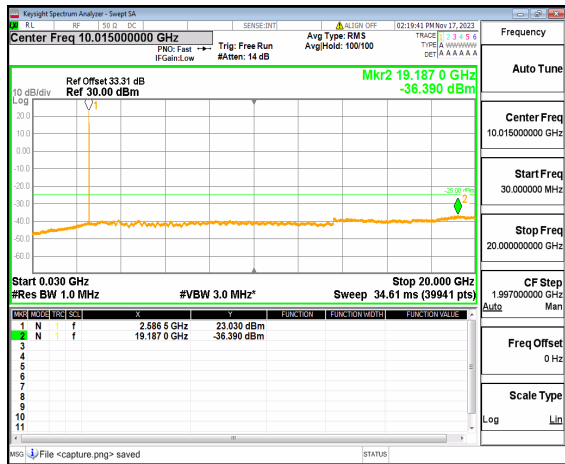

n38 (30MHz-20GHz) 20M DFT-s-OFDM BPSK
Edge_1RB_Left_Mid

n38 (20GHz-27GHz) 20M DFT-s-OFDM BPSK
Edge_1RB_Left_Mid

n38 (30MHz-20GHz) 20M DFT-s-OFDM BPSK
Edge_1RB_Right Mid

n38 (20GHz-27GHz) 20M DFT-s-OFDM BPSK
Edge_1RB_Right Mid

n38 (30MHz-20GHz) 20M DFT-s-OFDM QPSK
Edge_1RB_Left Mid

n38 (20GHz-27GHz) 20M DFT-s-OFDM QPSK
Edge_1RB_Left Mid

n38 (30MHz-20GHz) 20M DFT-s-OFDM QPSK
Edge_1RB_Right Mid

n38 (20GHz-27GHz) 20M DFT-s-OFDM QPSK
Edge_1RB_Right Mid

n38 (30MHz-20GHz) 20M DFT-s-OFDM BPSK
Edge_1RB_Left_High

n38 (20GHz-27GHz) 20M DFT-s-OFDM BPSK
Edge_1RB_Left_High

n38 (30MHz-20GHz) 20M DFT-s-OFDM BPSK
Edge_1RB_Right_High

n38 (20GHz-27GHz) 20M DFT-s-OFDM BPSK
Edge_1RB_Right_High