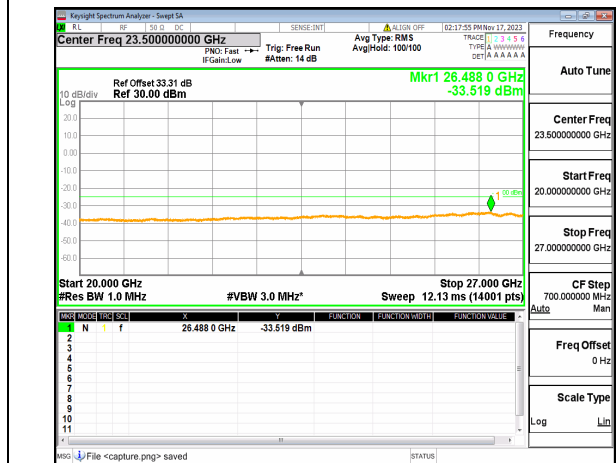

n38 (30MHz-20GHz) 20M DFT-s-OFDM BPSK
Edge_1RB_Left_Low

n38 (20GHz-27GHz) 20M DFT-s-OFDM BPSK
Edge_1RB_Left_Low

n38 (30MHz-20GHz) 20M DFT-s-OFDM BPSK
Edge_1RB_Right_Low

n38 (20GHz-27GHz) 20M DFT-s-OFDM BPSK
Edge_1RB_Right_Low

n38 (30MHz-20GHz) 20M DFT-s-OFDM QPSK
Edge_1RB_Left_Low

n38 (20GHz-27GHz) 20M DFT-s-OFDM QPSK
Edge_1RB_Left_Low

n38 (30MHz-20GHz) 20M DFT-s-OFDM QPSK
Edge_1RB_Right_Low

n38 (20GHz-27GHz) 20M DFT-s-OFDM QPSK
Edge_1RB_Right_Low

n38 (30MHz-20GHz) 20M DFT-s-OFDM BPSK
Edge_1RB_Left_Mid

n38 (20GHz-27GHz) 20M DFT-s-OFDM BPSK
Edge_1RB_Left_Mid

n38 (30MHz-20GHz) 20M DFT-s-OFDM BPSK
Edge_1RB_Right Mid

n38 (20GHz-27GHz) 20M DFT-s-OFDM BPSK
Edge_1RB_Right Mid