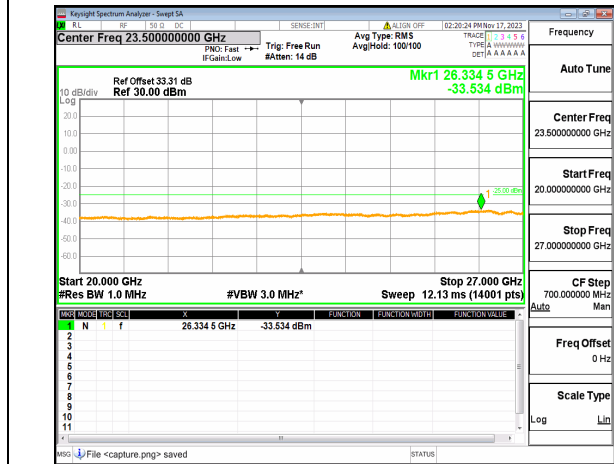

n38 (20GHz-27GHz) 20M DFT-s-OFDM BPSK
Edge_1RB_Right Mid

n38 (20GHz-27GHz) 20M DFT-s-OFDM QPSK
Edge_1RB_Left Mid