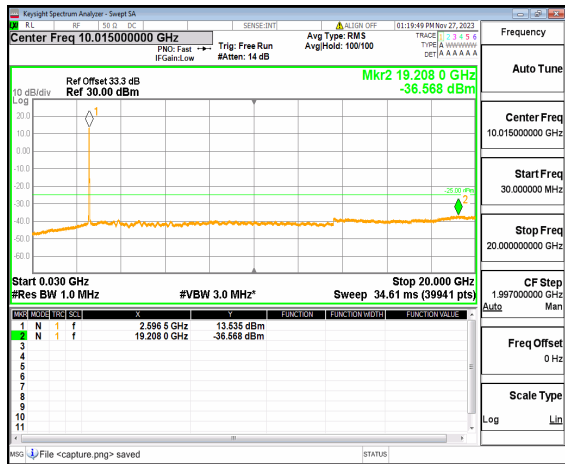

n41 (30MHz-20GHz) 20M DFT-s-OFDM BPSK
Edge_1RB_Left Mid

n41 (20GHz-27GHz) 20M DFT-s-OFDM BPSK
Edge_1RB_Left Mid

n41 (30MHz-20GHz) 20M DFT-s-OFDM BPSK
Edge_1RB_Right Mid

n41 (20GHz-27GHz) 20M DFT-s-OFDM BPSK
Edge_1RB_Right Mid