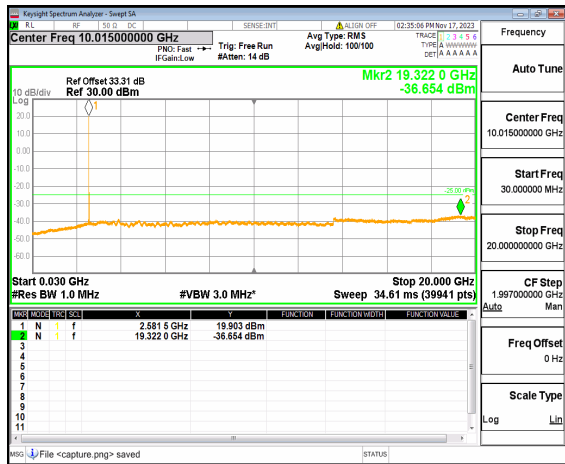

n38 (30MHz-20GHz) 30M DFT-s-OFDM BPSK
Edge_1RB_Left Mid

n38 (20GHz-27GHz) 30M DFT-s-OFDM BPSK
Edge_1RB_Left Mid

n38 (30MHz-20GHz) 30M DFT-s-OFDM BPSK
Edge_1RB_Right Mid

n38 (20GHz-27GHz) 30M DFT-s-OFDM BPSK
Edge_1RB_Right Mid