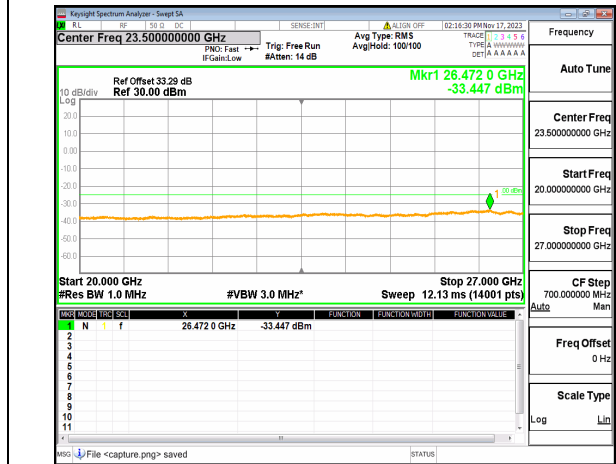

n38 (30MHz-20GHz) 20M DFT-s-OFDM BPSK
Edge_1RB_Left_Low

n38 (20GHz-27GHz) 20M DFT-s-OFDM BPSK
Edge_1RB_Left_Low

n38 (30MHz-20GHz) 20M DFT-s-OFDM BPSK
Edge_1RB_Right_Low

n38 (20GHz-27GHz) 20M DFT-s-OFDM BPSK
Edge_1RB_Right_Low

n38 (30MHz-20GHz) 20M DFT-s-OFDM QPSK
Edge_1RB_Left_Low

n38 (20GHz-27GHz) 20M DFT-s-OFDM QPSK
Edge_1RB_Left_Low

n38 (30MHz-20GHz) 20M DFT-s-OFDM QPSK
Edge_1RB_Right_Low

n38 (20GHz-27GHz) 20M DFT-s-OFDM QPSK
Edge_1RB_Right_Low