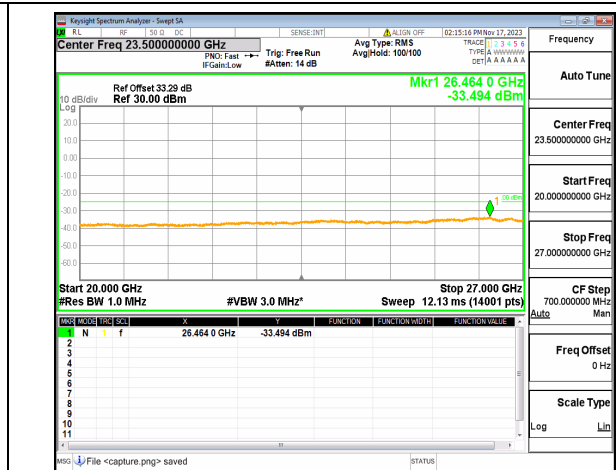

n38 (20GHz-27GHz) 20M DFT-s-OFDM BPSK
Edge_1RB_Right_Low

n38 (20GHz-27GHz) 20M DFT-s-OFDM QPSK
Edge_1RB_Left_Low