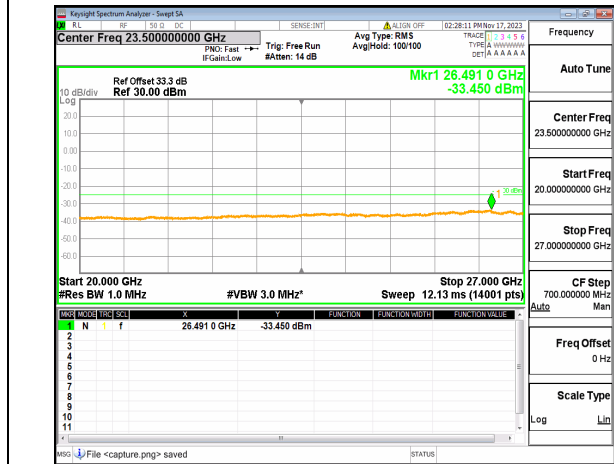

n38 (30MHz-20GHz) 20M DFT-s-OFDM BPSK
Edge_1RB_Left_High

n38 (20GHz-27GHz) 20M DFT-s-OFDM BPSK
Edge_1RB_Left_High

n38 (30MHz-20GHz) 20M DFT-s-OFDM BPSK
Edge_1RB_Right_High

n38 (20GHz-27GHz) 20M DFT-s-OFDM BPSK
Edge_1RB_Right_High

n38 (30MHz-20GHz) 20M DFT-s-OFDM QPSK
Edge_1RB_Left_High

n38 (20GHz-27GHz) 20M DFT-s-OFDM QPSK
Edge_1RB_Left_High

n38 (30MHz-20GHz) 20M DFT-s-OFDM QPSK
Edge_1RB_Right_High

n38 (20GHz-27GHz) 20M DFT-s-OFDM QPSK
Edge_1RB_Right_High

n38 (30MHz-20GHz) 30M DFT-s-OFDM BPSK
Edge_1RB_Left_Low

n38 (20GHz-27GHz) 30M DFT-s-OFDM BPSK
Edge_1RB_Left_Low

n38 (30MHz-20GHz) 30M DFT-s-OFDM BPSK
Edge_1RB_Right_Low

n38 (20GHz-27GHz) 30M DFT-s-OFDM BPSK
Edge_1RB_Right_Low