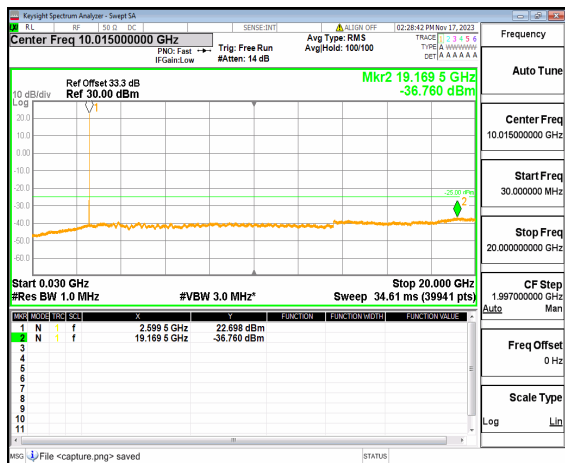

n38 (30MHz-20GHz) 20M DFT-s-OFDM BPSK
Edge_1RB_Left_High

n38 (20GHz-27GHz) 20M DFT-s-OFDM BPSK
Edge_1RB_Left_High

n38 (30MHz-20GHz) 20M DFT-s-OFDM BPSK
Edge_1RB_Right_High

n38 (20GHz-27GHz) 20M DFT-s-OFDM BPSK
Edge_1RB_Right_High

n38 (30MHz-20GHz) 20M DFT-s-OFDM QPSK
Edge_1RB_Left_High

n38 (20GHz-27GHz) 20M DFT-s-OFDM QPSK
Edge_1RB_Left_High

n38 (30MHz-20GHz) 20M DFT-s-OFDM QPSK
Edge_1RB_Right_High

n38 (20GHz-27GHz) 20M DFT-s-OFDM QPSK
Edge_1RB_Right_High

n38 (30MHz-20GHz) 30M DFT-s-OFDM BPSK
Edge_1RB_Left_Low

n38 (20GHz-27GHz) 30M DFT-s-OFDM BPSK
Edge_1RB_Left_Low

n38 (30MHz-20GHz) 30M DFT-s-OFDM BPSK
Edge_1RB_Right_Low

n38 (20GHz-27GHz) 30M DFT-s-OFDM BPSK
Edge_1RB_Right_Low