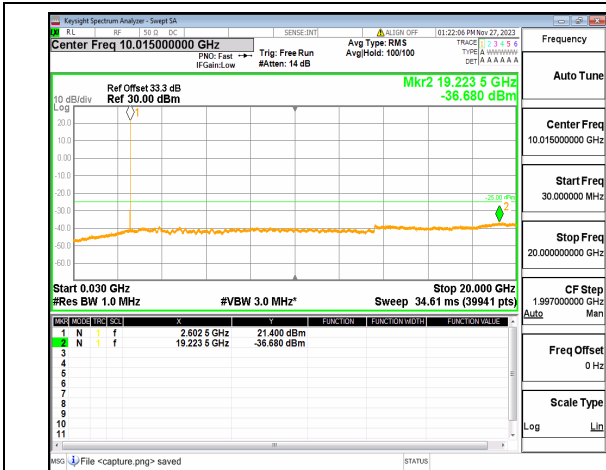

n41 (30MHz-20GHz) 20M DFT-s-OFDM QPSK
Outer_Full Mid

n41 (20GHz-27GHz) 20M DFT-s-OFDM QPSK
Outer_Full Mid

n41 (30MHz-20GHz) 20M DFT-s-OFDM QPSK
Edge_1RB_Left Mid

n41 (20GHz-27GHz) 20M DFT-s-OFDM QPSK
Edge_1RB_Left Mid