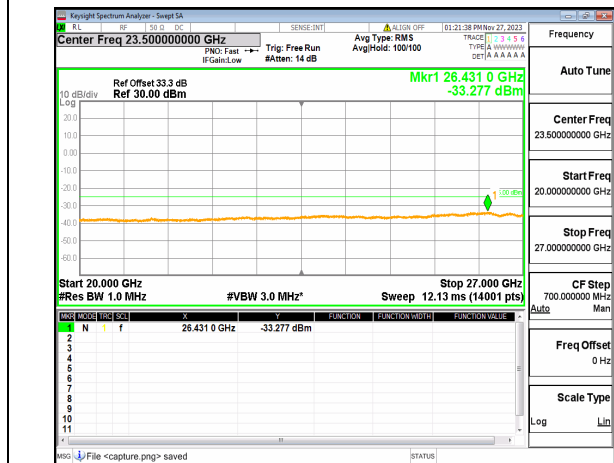

n41 (20GHz-27GHz) 20M DFT-s-OFDM QPSK
Outer_Full Mid

n41 (20GHz-27GHz) 20M DFT-s-OFDM QPSK
Edge_1RB_Left Mid