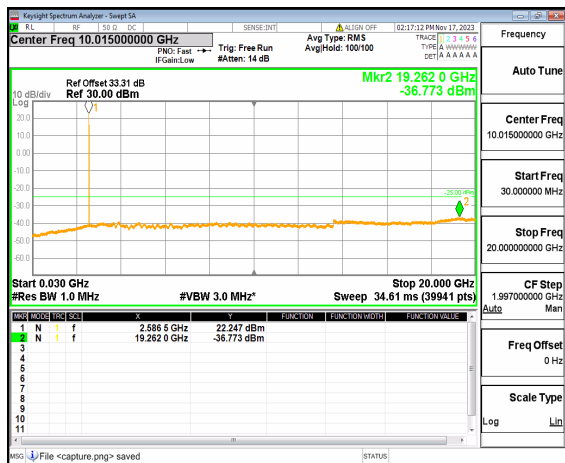

n38 (30MHz-20GHz) 20M DFT-s-OFDM BPSK
Edge_1RB_Left_Low

n38 (20GHz-27GHz) 20M DFT-s-OFDM BPSK
Edge_1RB_Left_Low

n38 (30MHz-20GHz) 20M DFT-s-OFDM BPSK
Edge_1RB_Right_Low

n38 (20GHz-27GHz) 20M DFT-s-OFDM BPSK
Edge_1RB_Right_Low

n38 (30MHz-20GHz) 20M DFT-s-OFDM QPSK
Edge_1RB_Left_Low

n38 (20GHz-27GHz) 20M DFT-s-OFDM QPSK
Edge_1RB_Left_Low

n38 (30MHz-20GHz) 20M DFT-s-OFDM QPSK
Edge_1RB_Right_Low

n38 (20GHz-27GHz) 20M DFT-s-OFDM QPSK
Edge_1RB_Right_Low

n38 (30MHz-20GHz) 20M DFT-s-OFDM BPSK
Edge_1RB_Left_Mid

n38 (20GHz-27GHz) 20M DFT-s-OFDM BPSK
Edge_1RB_Left_Mid

n38 (30MHz-20GHz) 20M DFT-s-OFDM BPSK
Edge_1RB_Right Mid

n38 (20GHz-27GHz) 20M DFT-s-OFDM BPSK
Edge_1RB_Right Mid