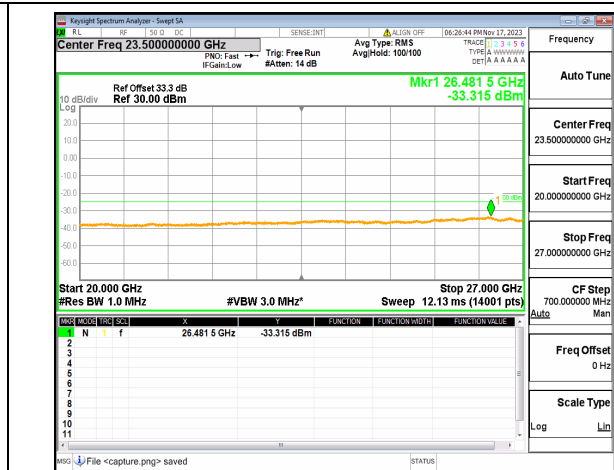

n41 (20GHz-27GHz) 20M DFT-s-OFDM BPSK
Edge_1RB_Left Mid

n41 (20GHz-27GHz) 20M DFT-s-OFDM BPSK
Edge_1RB_Right Mid