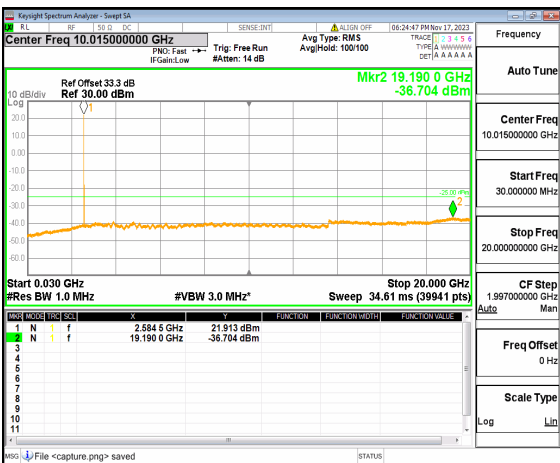

n41 (30MHz-20GHz) 20M DFT-s-OFDM QPSK
Edge_1RB_Left Low

n41 (20GHz-27GHz) 20M DFT-s-OFDM QPSK
Edge_1RB_Left Low

n41 (30MHz-20GHz) 20M DFT-s-OFDM QPSK
Edge_1RB_Right Low

n41 (20GHz-27GHz) 20M DFT-s-OFDM QPSK
Edge_1RB_Right Low