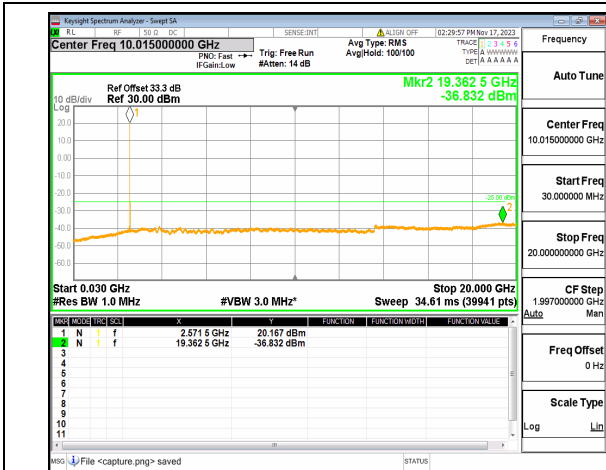

n38 (30MHz-20GHz) 30M DFT-s-OFDM BPSK
Edge_1RB_Left_Low

n38 (20GHz-27GHz) 30M DFT-s-OFDM BPSK
Edge_1RB_Left_Low

n38 (30MHz-20GHz) 30M DFT-s-OFDM BPSK
Edge_1RB_Right_Low

n38 (20GHz-27GHz) 30M DFT-s-OFDM BPSK
Edge_1RB_Right_Low