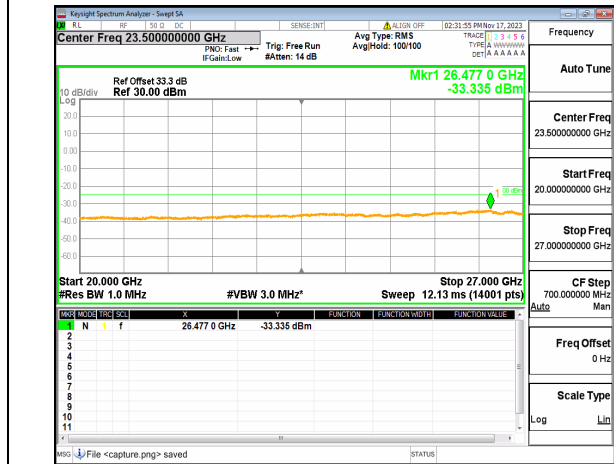

n38 (30MHz-20GHz) 30M DFT-s-OFDM BPSK
Edge_1RB_Left_Low

n38 (20GHz-27GHz) 30M DFT-s-OFDM BPSK
Edge_1RB_Left_Low

n38 (30MHz-20GHz) 30M DFT-s-OFDM BPSK
Edge_1RB_Right_Low

n38 (20GHz-27GHz) 30M DFT-s-OFDM BPSK
Edge_1RB_Right_Low

n38 (30MHz-20GHz) 30M DFT-s-OFDM QPSK
Edge_1RB_Left Low

n38 (20GHz-27GHz) 30M DFT-s-OFDM QPSK
Edge_1RB_Left Low

n38 (30MHz-20GHz) 30M DFT-s-OFDM QPSK
Edge_1RB_Right Low

n38 (20GHz-27GHz) 30M DFT-s-OFDM QPSK
Edge_1RB_Right Low