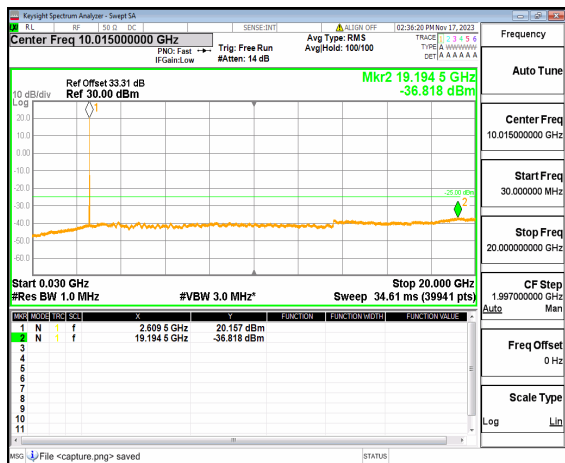

n38 (30MHz-20GHz) 30M DFT-s-OFDM QPSK
Edge_1RB_Left Mid

n38 (30MHz-20GHz) 30M DFT-s-OFDM QPSK
Edge_1RB_Right Mid