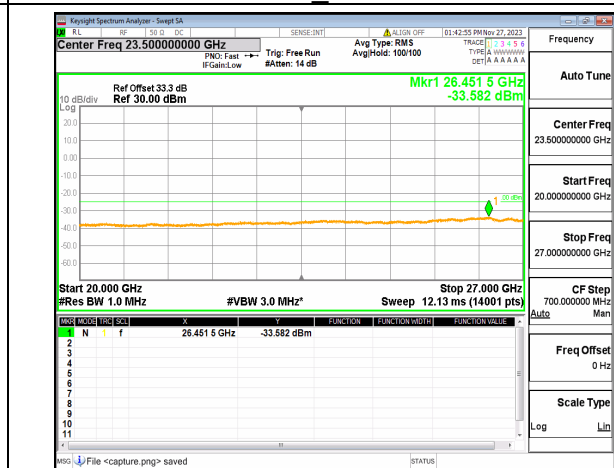

n41 (20GHz-27GHz) 30M DFT-s-OFDM QPSK
Outer_Full Mid

n41 (20GHz-27GHz) 30M DFT-s-OFDM QPSK
Edge_1RB_Left Mid