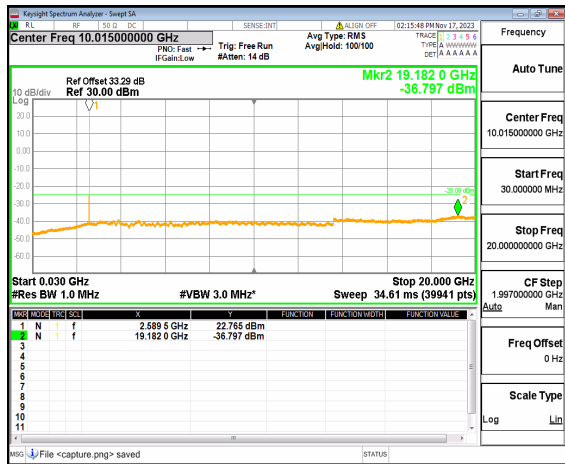

n38 (30MHz-20GHz) 20M DFT-s-OFDM BPSK
Edge_1RB_Left_Low

n38 (20GHz-27GHz) 20M DFT-s-OFDM BPSK
Edge_1RB_Left_Low

n38 (30MHz-20GHz) 20M DFT-s-OFDM BPSK
Edge_1RB_Right_Low

n38 (20GHz-27GHz) 20M DFT-s-OFDM BPSK
Edge_1RB_Right_Low

n38 (30MHz-20GHz) 20M DFT-s-OFDM QPSK
Edge_1RB_Left_Low

n38 (20GHz-27GHz) 20M DFT-s-OFDM QPSK
Edge_1RB_Left_Low

n38 (30MHz-20GHz) 20M DFT-s-OFDM QPSK
Edge_1RB_Right_Low

n38 (20GHz-27GHz) 20M DFT-s-OFDM QPSK
Edge_1RB_Right_Low