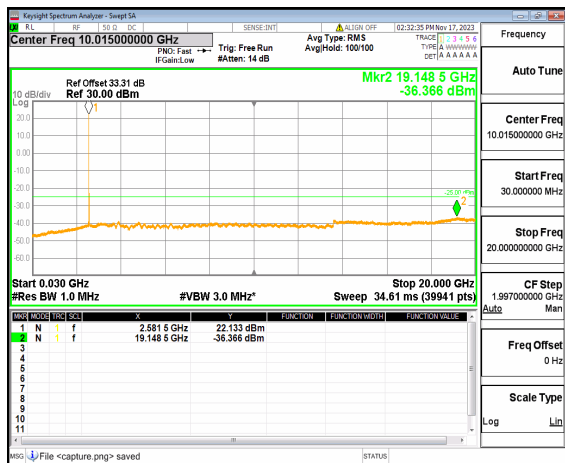

n38 (30MHz-20GHz) 30M DFT-s-OFDM BPSK
Edge_1RB_Left_Low

n38 (20GHz-27GHz) 30M DFT-s-OFDM BPSK
Edge_1RB_Left_Low

n38 (30MHz-20GHz) 30M DFT-s-OFDM BPSK
Edge_1RB_Right_Low

n38 (20GHz-27GHz) 30M DFT-s-OFDM BPSK
Edge_1RB_Right_Low

n38 (30MHz-20GHz) 30M DFT-s-OFDM QPSK
Edge_1RB_Left Low

n38 (20GHz-27GHz) 30M DFT-s-OFDM QPSK
Edge_1RB_Left Low

n38 (30MHz-20GHz) 30M DFT-s-OFDM QPSK
Edge_1RB_Right Low

n38 (20GHz-27GHz) 30M DFT-s-OFDM QPSK
Edge_1RB_Right Low

n38 (30MHz-20GHz) 30M DFT-s-OFDM BPSK
Edge_1RB_Left Mid

n38 (20GHz-27GHz) 30M DFT-s-OFDM BPSK
Edge_1RB_Left Mid

n38 (30MHz-20GHz) 30M DFT-s-OFDM BPSK
Edge_1RB_Right Mid

n38 (20GHz-27GHz) 30M DFT-s-OFDM BPSK
Edge_1RB_Right Mid