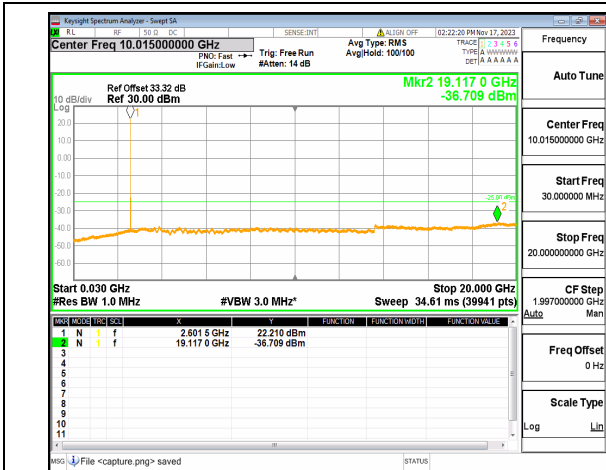

n38 (30MHz-20GHz) 20M DFT-s-OFDM QPSK
Edge_1RB_Left Mid

n38 (20GHz-27GHz) 20M DFT-s-OFDM QPSK
Edge_1RB_Left Mid

n38 (30MHz-20GHz) 20M DFT-s-OFDM QPSK
Edge_1RB_Right Mid

n38 (20GHz-27GHz) 20M DFT-s-OFDM QPSK
Edge_1RB_Right Mid

n38 (30MHz-20GHz) 20M DFT-s-OFDM BPSK
Edge_1RB_Left_High

n38 (20GHz-27GHz) 20M DFT-s-OFDM BPSK
Edge_1RB_Left_High

n38 (30MHz-20GHz) 20M DFT-s-OFDM BPSK
Edge_1RB_Right_High

n38 (20GHz-27GHz) 20M DFT-s-OFDM BPSK
Edge_1RB_Right_High