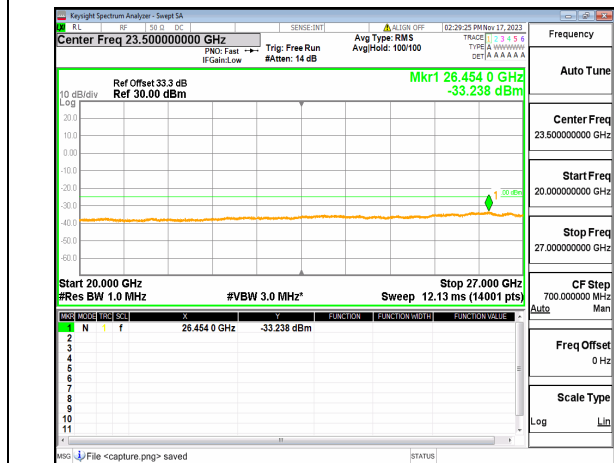

n38 (30MHz-20GHz) 20M DFT-s-OFDM BPSK
Edge_1RB_Left_High

n38 (20GHz-27GHz) 20M DFT-s-OFDM BPSK
Edge_1RB_Left_High

n38 (30MHz-20GHz) 20M DFT-s-OFDM BPSK
Edge_1RB_Right_High

n38 (20GHz-27GHz) 20M DFT-s-OFDM BPSK
Edge_1RB_Right_High

n38 (30MHz-20GHz) 20M DFT-s-OFDM QPSK
Edge_1RB_Left_High

n38 (20GHz-27GHz) 20M DFT-s-OFDM QPSK
Edge_1RB_Left_High

n38 (30MHz-20GHz) 20M DFT-s-OFDM QPSK
Edge_1RB_Right_High

n38 (20GHz-27GHz) 20M DFT-s-OFDM QPSK
Edge_1RB_Right_High

n38 (30MHz-20GHz) 30M DFT-s-OFDM BPSK
Edge_1RB_Left_Low

n38 (20GHz-27GHz) 30M DFT-s-OFDM BPSK
Edge_1RB_Left_Low

n38 (30MHz-20GHz) 30M DFT-s-OFDM BPSK
Edge_1RB_Right_Low

n38 (20GHz-27GHz) 30M DFT-s-OFDM BPSK
Edge_1RB_Right_Low