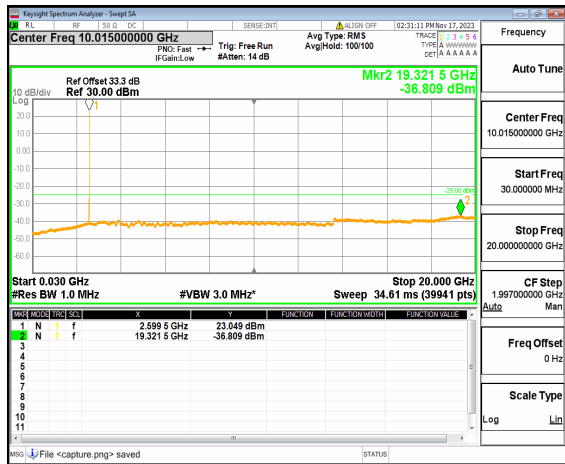

n38 (30MHz-20GHz) 30M DFT-s-OFDM BPSK
Edge_1RB_Left_Low

n38 (20GHz-27GHz) 30M DFT-s-OFDM BPSK
Edge_1RB_Left_Low

n38 (30MHz-20GHz) 30M DFT-s-OFDM BPSK
Edge_1RB_Right_Low

n38 (20GHz-27GHz) 30M DFT-s-OFDM BPSK
Edge_1RB_Right_Low

n38 (30MHz-20GHz) 30M DFT-s-OFDM QPSK
Edge_1RB_Left Low

n38 (20GHz-27GHz) 30M DFT-s-OFDM QPSK
Edge_1RB_Left Low

n38 (30MHz-20GHz) 30M DFT-s-OFDM QPSK
Edge_1RB_Right Low

n38 (20GHz-27GHz) 30M DFT-s-OFDM QPSK
Edge_1RB_Right Low