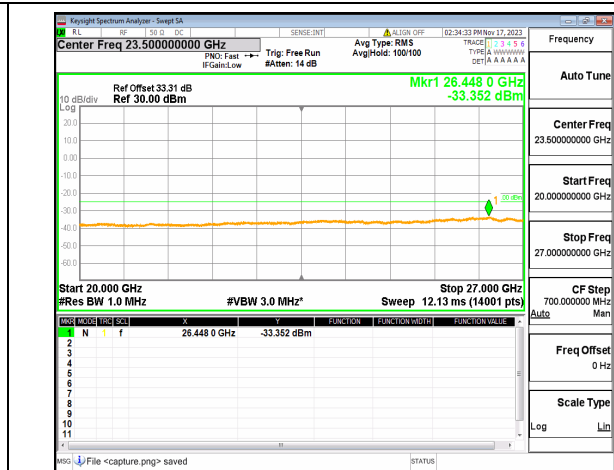

n38 (20GHz-27GHz) 30M DFT-s-OFDM BPSK
Edge_1RB_Left Mid

n38 (20GHz-27GHz) 30M DFT-s-OFDM BPSK
Edge_1RB_Right Mid