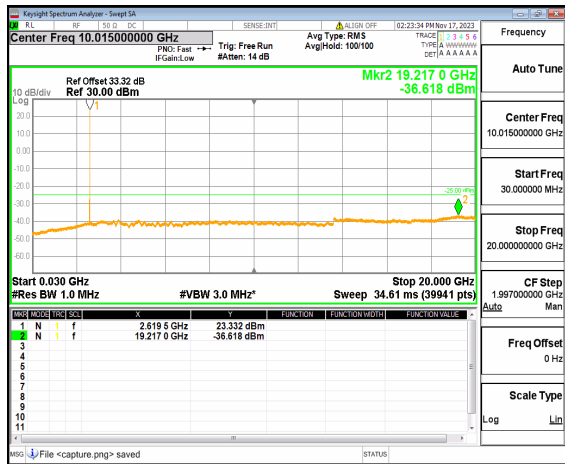

n38 (30MHz-20GHz) 20M DFT-s-OFDM BPSK
Edge_1RB_Left_Mid

n38 (20GHz-27GHz) 20M DFT-s-OFDM BPSK
Edge_1RB_Left_Mid

n38 (30MHz-20GHz) 20M DFT-s-OFDM BPSK
Edge_1RB_Right Mid

n38 (20GHz-27GHz) 20M DFT-s-OFDM BPSK
Edge_1RB_Right Mid

n38 (30MHz-20GHz) 20M DFT-s-OFDM QPSK
Edge_1RB_Left Mid

n38 (20GHz-27GHz) 20M DFT-s-OFDM QPSK
Edge_1RB_Left Mid

n38 (30MHz-20GHz) 20M DFT-s-OFDM QPSK
Edge_1RB_Right Mid

n38 (20GHz-27GHz) 20M DFT-s-OFDM QPSK
Edge_1RB_Right Mid

n38 (30MHz-20GHz) 20M DFT-s-OFDM BPSK
Edge_1RB_Left_High

n38 (20GHz-27GHz) 20M DFT-s-OFDM BPSK
Edge_1RB_Left_High

n38 (30MHz-20GHz) 20M DFT-s-OFDM BPSK
Edge_1RB_Right_High

n38 (20GHz-27GHz) 20M DFT-s-OFDM BPSK
Edge_1RB_Right_High