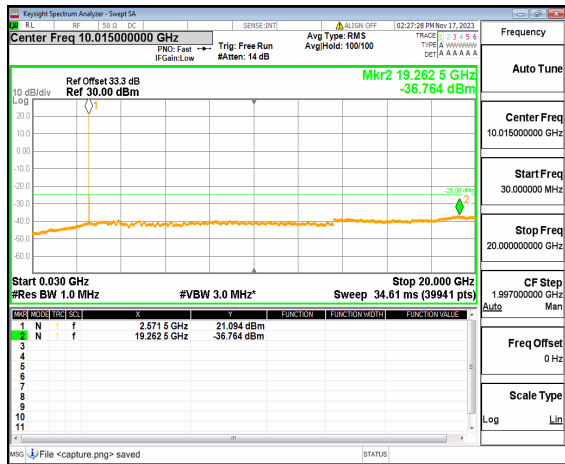

n38 (30MHz-20GHz) 20M DFT-s-OFDM BPSK
Edge_1RB_Left_High

n38 (20GHz-27GHz) 20M DFT-s-OFDM BPSK
Edge_1RB_Left_High

n38 (30MHz-20GHz) 20M DFT-s-OFDM BPSK
Edge_1RB_Right_High

n38 (20GHz-27GHz) 20M DFT-s-OFDM BPSK
Edge_1RB_Right_High

n38 (30MHz-20GHz) 20M DFT-s-OFDM QPSK
Edge_1RB_Left_High

n38 (20GHz-27GHz) 20M DFT-s-OFDM QPSK
Edge_1RB_Left_High

n38 (30MHz-20GHz) 20M DFT-s-OFDM QPSK
Edge_1RB_Right_High

n38 (20GHz-27GHz) 20M DFT-s-OFDM QPSK
Edge_1RB_Right_High

n38 (30MHz-20GHz) 30M DFT-s-OFDM BPSK
Edge_1RB_Left_Low

n38 (20GHz-27GHz) 30M DFT-s-OFDM BPSK
Edge_1RB_Left_Low

n38 (30MHz-20GHz) 30M DFT-s-OFDM BPSK
Edge_1RB_Right_Low

n38 (20GHz-27GHz) 30M DFT-s-OFDM BPSK
Edge_1RB_Right_Low