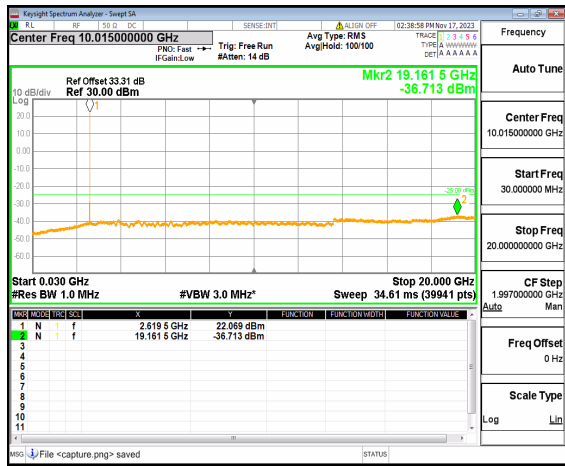

n38 (30MHz-20GHz) 30M DFT-s-OFDM QPSK
Edge_1RB_Left Mid

n38 (20GHz-27GHz) 30M DFT-s-OFDM QPSK
Edge_1RB_Left Mid

n38 (30MHz-20GHz) 30M DFT-s-OFDM QPSK
Edge_1RB_Right Mid

n38 (20GHz-27GHz) 30M DFT-s-OFDM QPSK
Edge_1RB_Right Mid

n38 (30MHz-20GHz) 30M DFT-s-OFDM BPSK
Edge_1RB_Left_High

n38 (20GHz-27GHz) 30M DFT-s-OFDM BPSK
Edge_1RB_Left_High

n38 (30MHz-20GHz) 30M DFT-s-OFDM BPSK
Edge_1RB_Right_High

n38 (20GHz-27GHz) 30M DFT-s-OFDM BPSK
Edge_1RB_Right_High