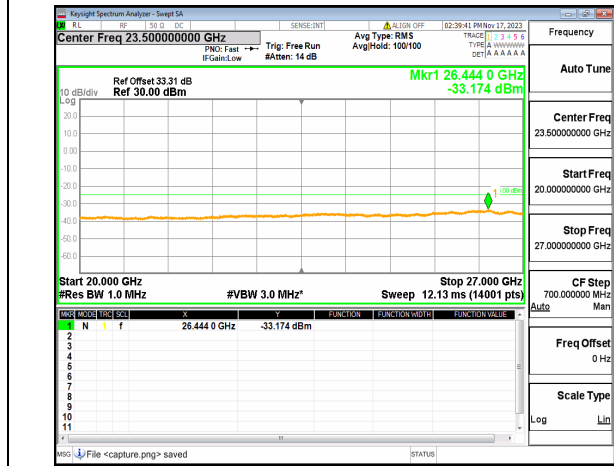

n38 (30MHz-20GHz) 30M DFT-s-OFDM QPSK
Edge_1RB_Left Mid

n38 (20GHz-27GHz) 30M DFT-s-OFDM QPSK
Edge_1RB_Left Mid

n38 (30MHz-20GHz) 30M DFT-s-OFDM QPSK
Edge_1RB_Right Mid

n38 (20GHz-27GHz) 30M DFT-s-OFDM QPSK
Edge_1RB_Right Mid

n38 (30MHz-20GHz) 30M DFT-s-OFDM BPSK
Edge_1RB_Left_High

n38 (20GHz-27GHz) 30M DFT-s-OFDM BPSK
Edge_1RB_Left_High

n38 (30MHz-20GHz) 30M DFT-s-OFDM BPSK
Edge_1RB_Right_High

n38 (20GHz-27GHz) 30M DFT-s-OFDM BPSK
Edge_1RB_Right_High