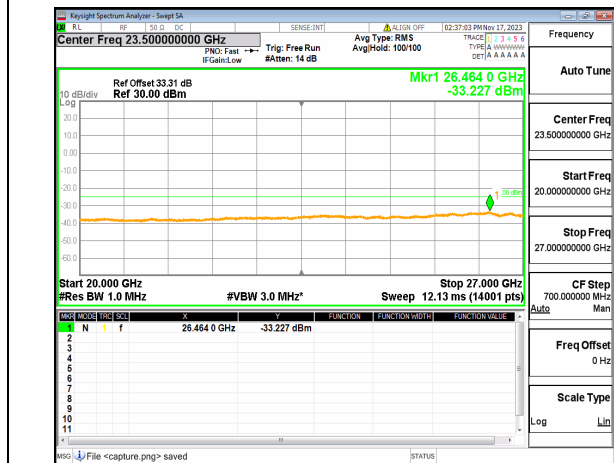

n38 (20GHz-27GHz) 30M DFT-s-OFDM QPSK
Edge_1RB_Left Mid

n38 (20GHz-27GHz) 30M DFT-s-OFDM QPSK
Edge_1RB_Right Mid