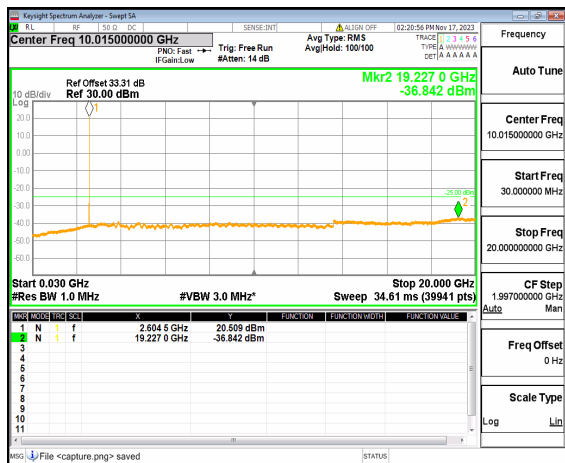

n38 (30MHz-20GHz) 20M DFT-s-OFDM BPSK
Edge_1RB_Left_Mid

n38 (20GHz-27GHz) 20M DFT-s-OFDM BPSK
Edge_1RB_Left_Mid

n38 (30MHz-20GHz) 20M DFT-s-OFDM BPSK
Edge_1RB_Right Mid

n38 (20GHz-27GHz) 20M DFT-s-OFDM BPSK
Edge_1RB_Right Mid

n38 (30MHz-20GHz) 20M DFT-s-OFDM QPSK
Edge_1RB_Left Mid

n38 (20GHz-27GHz) 20M DFT-s-OFDM QPSK
Edge_1RB_Left Mid

n38 (30MHz-20GHz) 20M DFT-s-OFDM QPSK
Edge_1RB_Right Mid

n38 (20GHz-27GHz) 20M DFT-s-OFDM QPSK
Edge_1RB_Right Mid

n38 (30MHz-20GHz) 20M DFT-s-OFDM BPSK
Edge_1RB_Left_High

n38 (20GHz-27GHz) 20M DFT-s-OFDM BPSK
Edge_1RB_Left_High

n38 (30MHz-20GHz) 20M DFT-s-OFDM BPSK
Edge_1RB_Right_High

n38 (20GHz-27GHz) 20M DFT-s-OFDM BPSK
Edge_1RB_Right_High