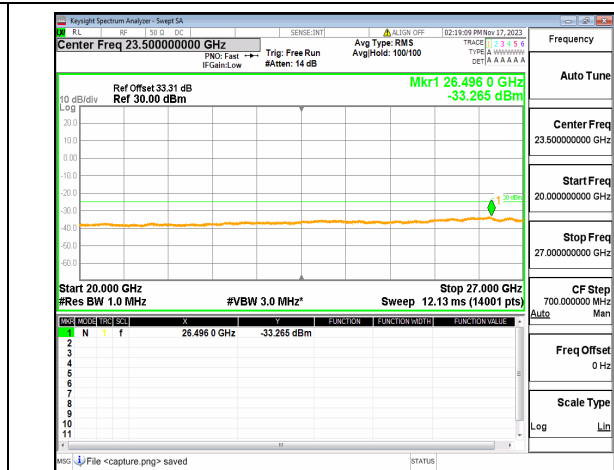

n38 (30MHz-20GHz) 20M DFT-s-OFDM BPSK
Edge_1RB_Left_Low

n38 (20GHz-27GHz) 20M DFT-s-OFDM BPSK
Edge_1RB_Left_Low

n38 (30MHz-20GHz) 20M DFT-s-OFDM BPSK
Edge_1RB_Right_Low

n38 (20GHz-27GHz) 20M DFT-s-OFDM BPSK
Edge_1RB_Right_Low

n38 (30MHz-20GHz) 20M DFT-s-OFDM QPSK
Edge_1RB_Left_Low

n38 (20GHz-27GHz) 20M DFT-s-OFDM QPSK
Edge_1RB_Left_Low

n38 (30MHz-20GHz) 20M DFT-s-OFDM QPSK
Edge_1RB_Right_Low

n38 (20GHz-27GHz) 20M DFT-s-OFDM QPSK
Edge_1RB_Right_Low

n38 (30MHz-20GHz) 20M DFT-s-OFDM BPSK
Edge_1RB_Left_Mid

n38 (20GHz-27GHz) 20M DFT-s-OFDM BPSK
Edge_1RB_Left_Mid

n38 (30MHz-20GHz) 20M DFT-s-OFDM BPSK
Edge_1RB_Right Mid

n38 (20GHz-27GHz) 20M DFT-s-OFDM BPSK
Edge_1RB_Right Mid