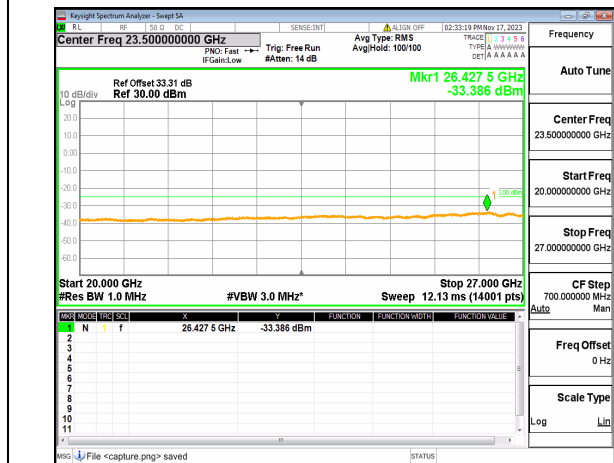

n38 (30MHz-20GHz) 30M DFT-s-OFDM BPSK
Edge_1RB_Left_Low

n38 (20GHz-27GHz) 30M DFT-s-OFDM BPSK
Edge_1RB_Left_Low

n38 (30MHz-20GHz) 30M DFT-s-OFDM BPSK
Edge_1RB_Right_Low

n38 (20GHz-27GHz) 30M DFT-s-OFDM BPSK
Edge_1RB_Right_Low

n38 (30MHz-20GHz) 30M DFT-s-OFDM QPSK
Edge_1RB_Left Low

n38 (20GHz-27GHz) 30M DFT-s-OFDM QPSK
Edge_1RB_Left Low

n38 (30MHz-20GHz) 30M DFT-s-OFDM QPSK
Edge_1RB_Right Low

n38 (20GHz-27GHz) 30M DFT-s-OFDM QPSK
Edge_1RB_Right Low

n38 (30MHz-20GHz) 30M DFT-s-OFDM BPSK
Edge_1RB_Left Mid

n38 (20GHz-27GHz) 30M DFT-s-OFDM BPSK
Edge_1RB_Left Mid

n38 (30MHz-20GHz) 30M DFT-s-OFDM BPSK
Edge_1RB_Right Mid

n38 (20GHz-27GHz) 30M DFT-s-OFDM BPSK
Edge_1RB_Right Mid