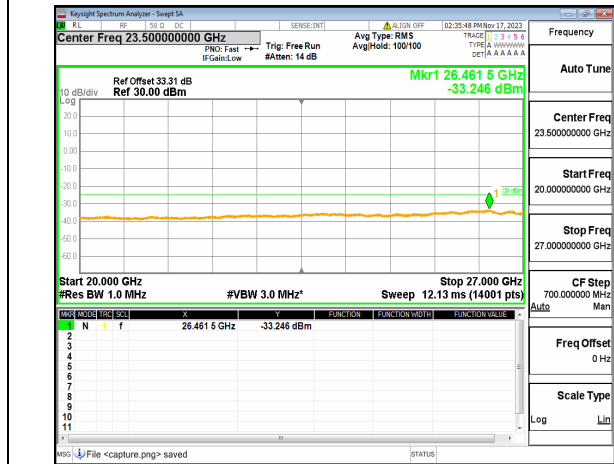

n38 (20GHz-27GHz) 30M DFT-s-OFDM BPSK
Edge_1RB_Right Mid

n38 (20GHz-27GHz) 30M DFT-s-OFDM QPSK
Edge_1RB_Left Mid