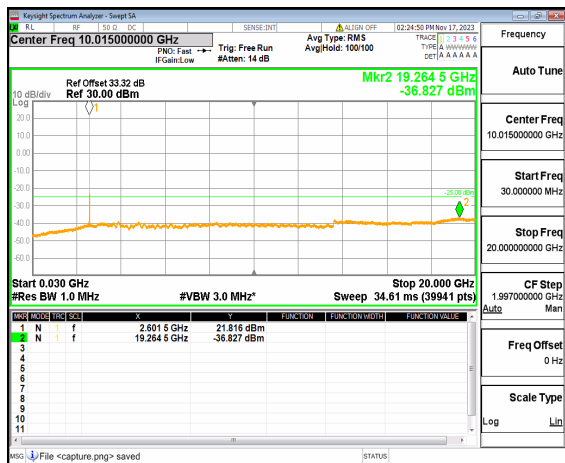

n38 (30MHz-20GHz) 20M DFT-s-OFDM BPSK
Edge_1RB_Left_High

n38 (20GHz-27GHz) 20M DFT-s-OFDM BPSK
Edge_1RB_Left_High

n38 (30MHz-20GHz) 20M DFT-s-OFDM BPSK
Edge_1RB_Right_High

n38 (20GHz-27GHz) 20M DFT-s-OFDM BPSK
Edge_1RB_Right_High

n38 (30MHz-20GHz) 20M DFT-s-OFDM QPSK
Edge_1RB_Left_High

n38 (20GHz-27GHz) 20M DFT-s-OFDM QPSK
Edge_1RB_Left_High

n38 (30MHz-20GHz) 20M DFT-s-OFDM QPSK
Edge_1RB_Right_High

n38 (20GHz-27GHz) 20M DFT-s-OFDM QPSK
Edge_1RB_Right_High