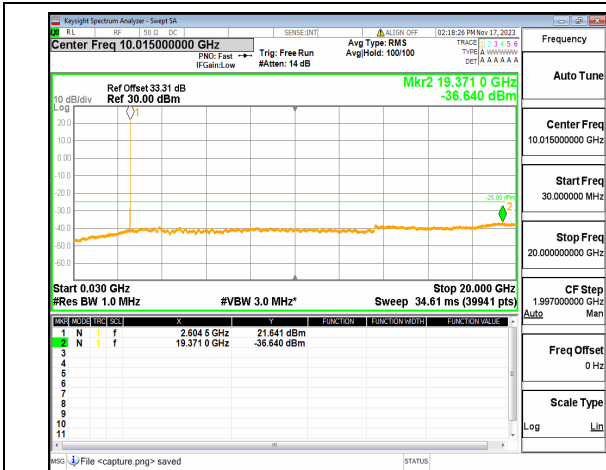

n38 (30MHz-20GHz) 20M DFT-s-OFDM BPSK
Edge_1RB_Left_Low

n38 (20GHz-27GHz) 20M DFT-s-OFDM BPSK
Edge_1RB_Left_Low

n38 (30MHz-20GHz) 20M DFT-s-OFDM BPSK
Edge_1RB_Right_Low

n38 (20GHz-27GHz) 20M DFT-s-OFDM BPSK
Edge_1RB_Right_Low

n38 (30MHz-20GHz) 20M DFT-s-OFDM QPSK
Edge_1RB_Left_Low

n38 (20GHz-27GHz) 20M DFT-s-OFDM QPSK
Edge_1RB_Left_Low

n38 (30MHz-20GHz) 20M DFT-s-OFDM QPSK
Edge_1RB_Right_Low

n38 (20GHz-27GHz) 20M DFT-s-OFDM QPSK
Edge_1RB_Right_Low

n38 (30MHz-20GHz) 20M DFT-s-OFDM BPSK
Edge_1RB_Left_Mid

n38 (20GHz-27GHz) 20M DFT-s-OFDM BPSK
Edge_1RB_Left_Mid

n38 (30MHz-20GHz) 20M DFT-s-OFDM BPSK
Edge_1RB_Right Mid

n38 (20GHz-27GHz) 20M DFT-s-OFDM BPSK
Edge_1RB_Right Mid