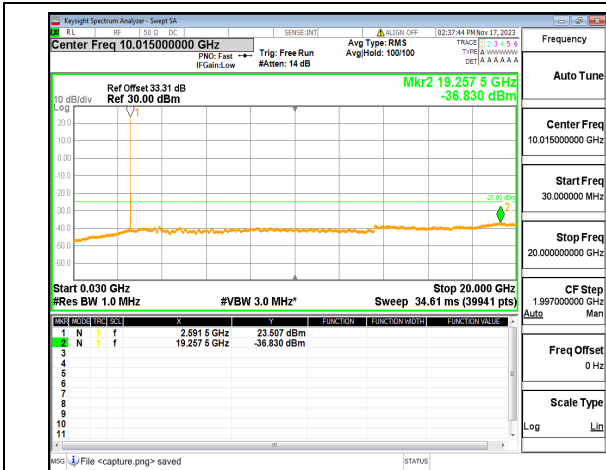

n38 (30MHz-20GHz) 30M DFT-s-OFDM QPSK
Edge_1RB_Left Mid

n38 (20GHz-27GHz) 30M DFT-s-OFDM QPSK
Edge_1RB_Left Mid

n38 (30MHz-20GHz) 30M DFT-s-OFDM QPSK
Edge_1RB_Right Mid

n38 (20GHz-27GHz) 30M DFT-s-OFDM QPSK
Edge_1RB_Right Mid

n38 (30MHz-20GHz) 30M DFT-s-OFDM BPSK
Edge_1RB_Left_High

n38 (20GHz-27GHz) 30M DFT-s-OFDM BPSK
Edge_1RB_Left_High

n38 (30MHz-20GHz) 30M DFT-s-OFDM BPSK
Edge_1RB_Right_High

n38 (20GHz-27GHz) 30M DFT-s-OFDM BPSK
Edge_1RB_Right_High