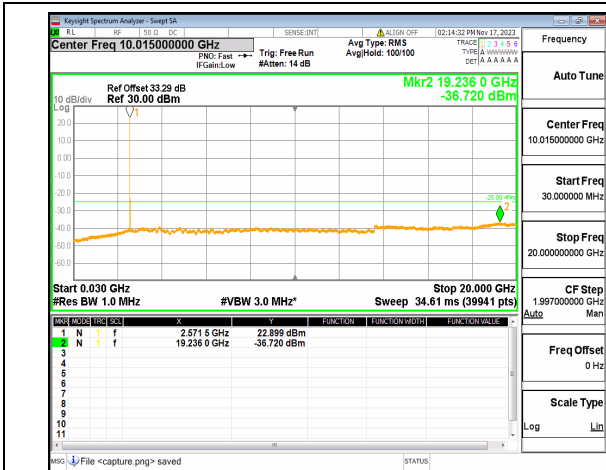

n38 (30MHz-20GHz) 20M DFT-s-OFDM BPSK
Edge_1RB_Left_Low

n38 (20GHz-27GHz) 20M DFT-s-OFDM BPSK
Edge_1RB_Left_Low

n38 (30MHz-20GHz) 20M DFT-s-OFDM BPSK
Edge_1RB_Right_Low

n38 (20GHz-27GHz) 20M DFT-s-OFDM BPSK
Edge_1RB_Right_Low