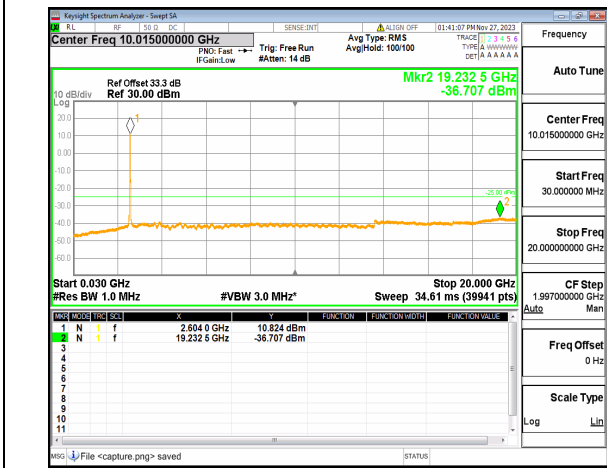

n41 (30MHz-20GHz) 30M DFT-s-OFDM BPSK
Edge_1RB_Left Mid

n41 (20GHz-27GHz) 30M DFT-s-OFDM BPSK
Edge_1RB_Left Mid

n41 (30MHz-20GHz) 30M DFT-s-OFDM BPSK
Edge_1RB_Right Mid

n41 (20GHz-27GHz) 30M DFT-s-OFDM BPSK
Edge_1RB_Right Mid