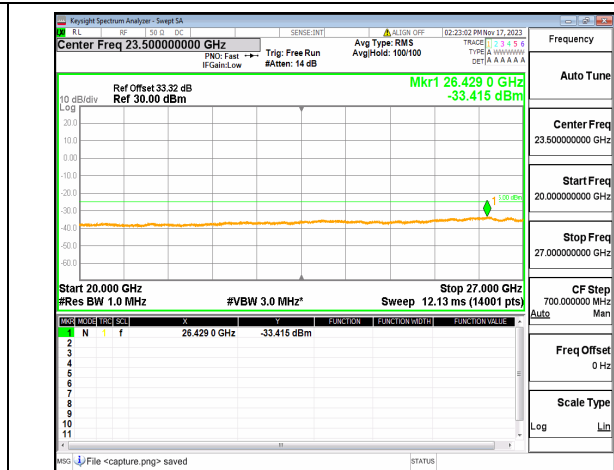

n38 (30MHz-20GHz) 20M DFT-s-OFDM QPSK
Edge_1RB_Left Mid

n38 (20GHz-27GHz) 20M DFT-s-OFDM QPSK
Edge_1RB_Left Mid

n38 (30MHz-20GHz) 20M DFT-s-OFDM QPSK
Edge_1RB_Right Mid

n38 (20GHz-27GHz) 20M DFT-s-OFDM QPSK
Edge_1RB_Right Mid

n38 (30MHz-20GHz) 20M DFT-s-OFDM BPSK
Edge_1RB_Left_High

n38 (20GHz-27GHz) 20M DFT-s-OFDM BPSK
Edge_1RB_Left_High

n38 (30MHz-20GHz) 20M DFT-s-OFDM BPSK
Edge_1RB_Right_High

n38 (20GHz-27GHz) 20M DFT-s-OFDM BPSK
Edge_1RB_Right_High