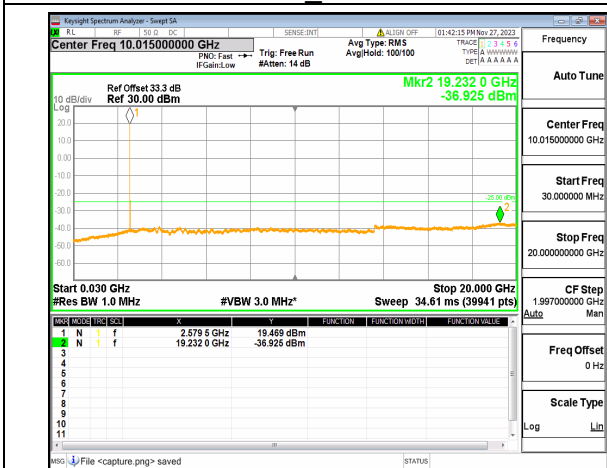

n41 (30MHz-20GHz) 30M DFT-s-OFDM QPSK
Outer_Full Mid

n41 (30MHz-20GHz) 30M DFT-s-OFDM QPSK
Edge_1RB_Left Mid