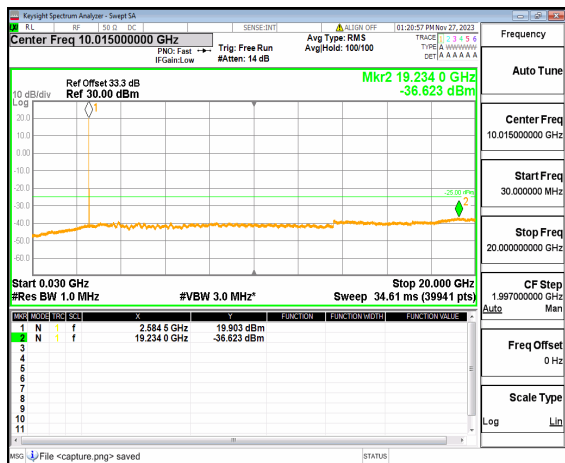

n41 (30MHz-20GHz) 20M DFT-s-OFDM QPSK
Outer_Full Mid

n41 (30MHz-20GHz) 20M DFT-s-OFDM QPSK
Edge_1RB_Left Mid