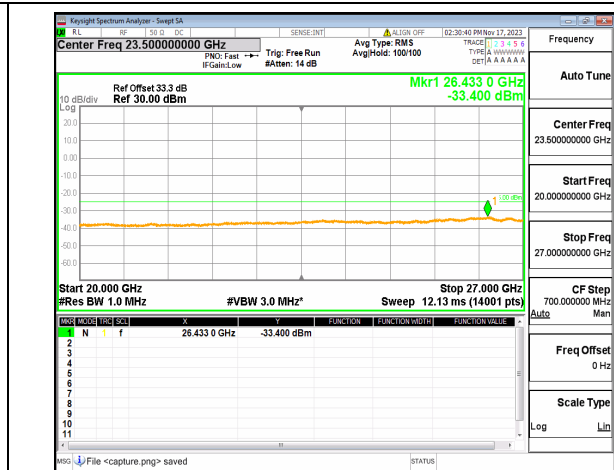

n38 (20GHz-27GHz) 30M DFT-s-OFDM BPSK
Edge_1RB_Right_Low

n38 (20GHz-27GHz) 30M DFT-s-OFDM QPSK
Edge_1RB_Left Low