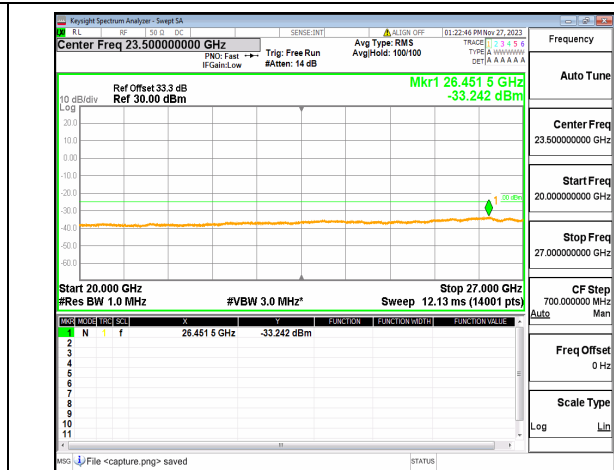

n41 (20GHz-27GHz) 20M DFT-s-OFDM QPSK
Edge_1RB_Left Mid

n41 (20GHz-27GHz) 20M DFT-s-OFDM QPSK
Edge_1RB_Right Mid