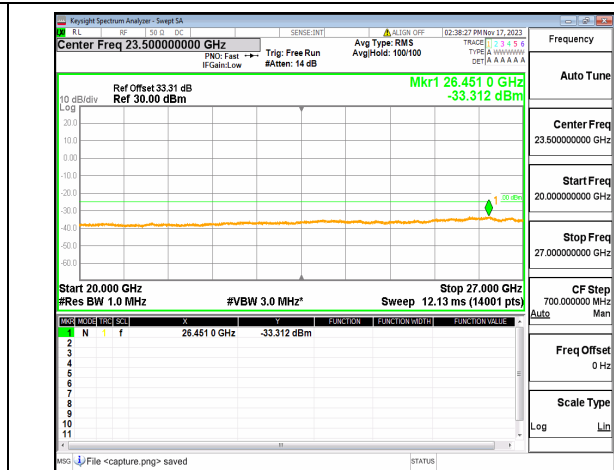

n38 (30MHz-20GHz) 30M DFT-s-OFDM QPSK
Edge_1RB_Left Mid

n38 (20GHz-27GHz) 30M DFT-s-OFDM QPSK
Edge_1RB_Left Mid

n38 (30MHz-20GHz) 30M DFT-s-OFDM QPSK
Edge_1RB_Right Mid

n38 (20GHz-27GHz) 30M DFT-s-OFDM QPSK
Edge_1RB_Right Mid

n38 (30MHz-20GHz) 30M DFT-s-OFDM BPSK
Edge_1RB_Left_High

n38 (20GHz-27GHz) 30M DFT-s-OFDM BPSK
Edge_1RB_Left_High

n38 (30MHz-20GHz) 30M DFT-s-OFDM BPSK
Edge_1RB_Right_High

n38 (20GHz-27GHz) 30M DFT-s-OFDM BPSK
Edge_1RB_Right_High