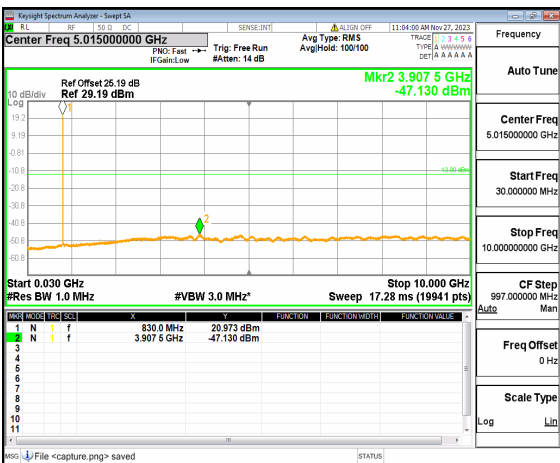

n26(824-849MHz) (30MHz-10GHz) 20M DFT-s-OFDM BPSK Edge_1RB_Left_High

n26(824-849MHz) (30MHz-10GHz) 20M DFT-s-OFDM QPSK Edge_1RB_Left_High