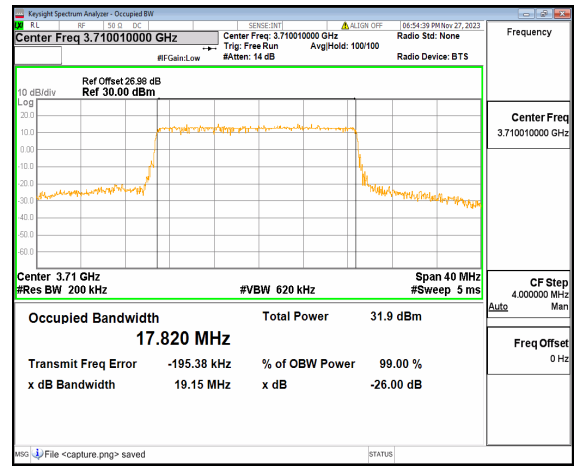

n77(3700-3980MHz) 20M DFT-s-OFDM
64QAM Outer_Full Low