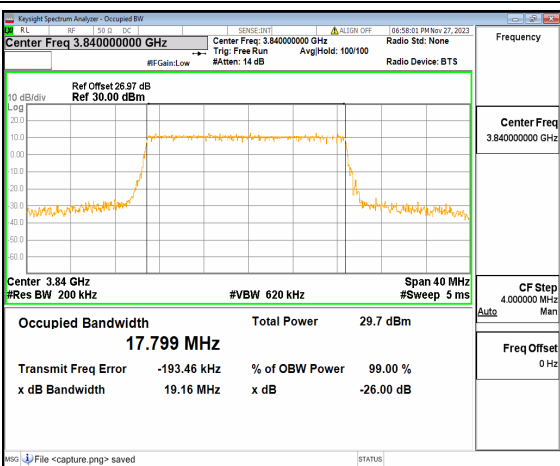

n77(3700-3980MHz) 20M DFT-s-OFDM 256QAM
Outer_Full Mid