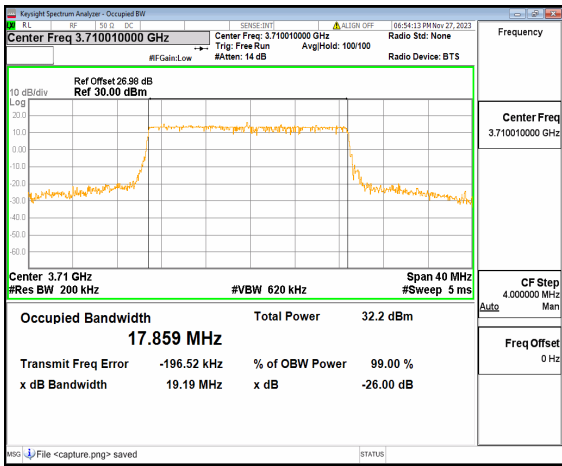

n77(3700-3980MHz) 20M DFT-s-OFDM
16QAM Outer_Full Low