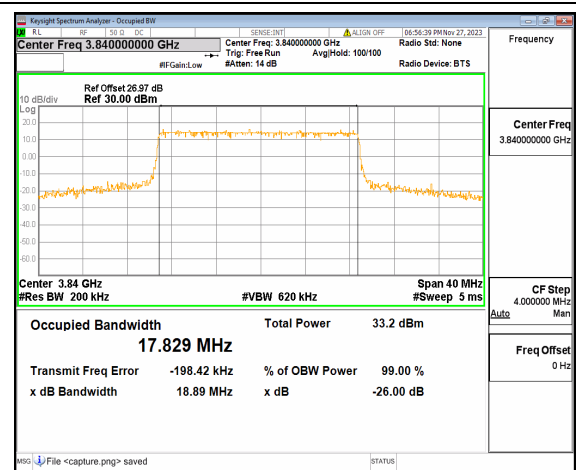

n77(3700-3980MHz) 20M DFT-s-OFDM  
256QAM Outer\_Full Low

n77(3700-3980MHz) 20M CP-OFDM QPSK  
Outer\_Full Low

n77(3700-3980MHz) 20M DFT-s-OFDM BPSK  
Outer\_Full Mid

n77(3700-3980MHz) 20M DFT-s-OFDM QPSK  
Outer\_Full Mid