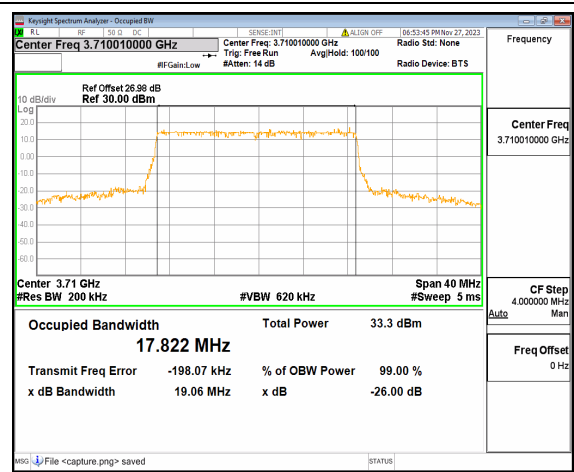

n77(3700-3980MHz) 20M DFT-s-OFDM QPSK
Outer_Full Low