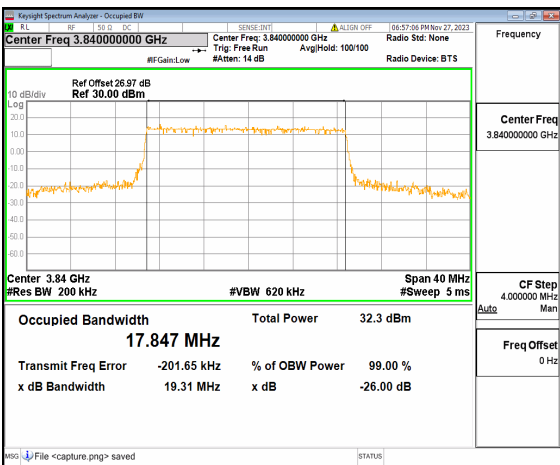

n77(3700-3980MHz) 20M DFT-s-OFDM  
256QAM Outer\_Full Low

n77(3700-3980MHz) 20M CP-OFDM QPSK  
Outer\_Full Low

n77(3700-3980MHz) 20M DFT-s-OFDM BPSK  
Outer\_Full Mid

n77(3700-3980MHz) 20M DFT-s-OFDM QPSK  
Outer\_Full Mid