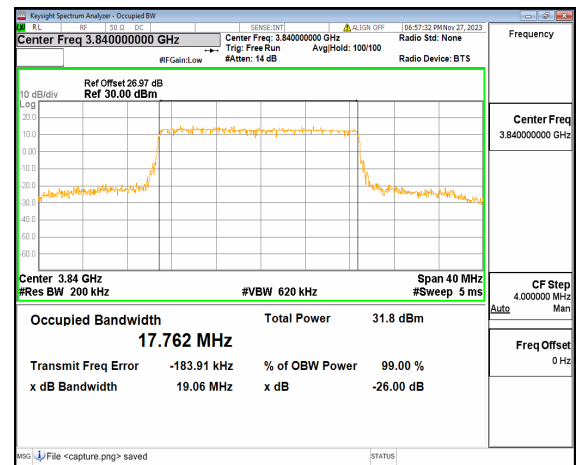

n77(3700-3980MHz) 20M DFT-s-OFDM 64QAM
Outer_Full Mid