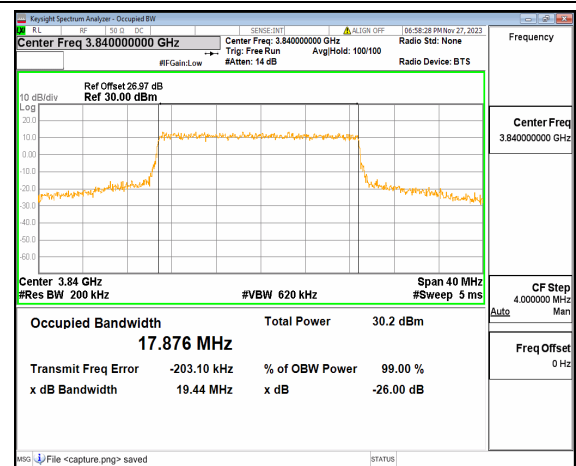

n77(3700-3980MHz) 20M CP-OFDM QPSK
Outer_Full Mid